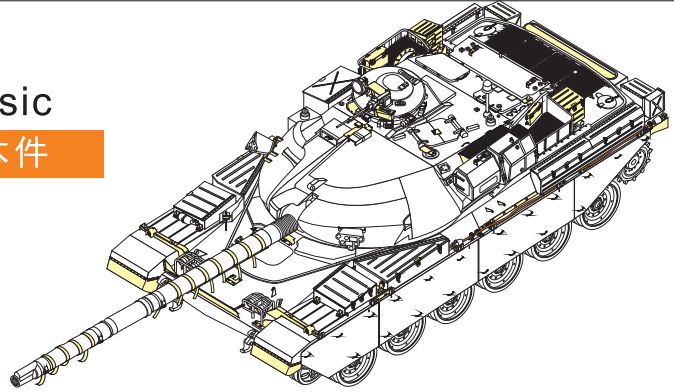

1/35 MILITARY MINIATURE VEHICLE UPGRADE SERIES PE35787

British Chieftain Mk.11 MBT basic

现代英国 酋长 Mk11型主战坦克基本件

[For TAKOM 2026]

推荐使用工具 RECOMMENDED TOOLS

- ↑
安装
install
- ↩
折叠
bend
- A1**
改造件零件编号
PE/resin part number
- B12**
原零件编号
kit part number
- C22**
被替换的原零件编号
replaced kit part number
- ↔
另一侧相同制作
repeat on opposite side

↓
用尖端在凹槽处冲压
use penpoint to press on the dent

蚀刻片零件内侧面
Put the part upside down

用笔尖在凹槽处刺
Use penpoint to press on the dent

- ✂
切除
remove
- 🔪
打磨
grind off
- ↻
弧度卷曲
radial bending
- x2
制作若干组
multiple assembly
- ↔
选择安装
alternative
- 🔧
钻孔
drill