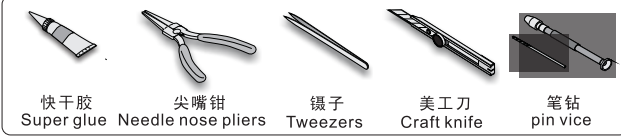

1/35 MILITARY MINIATURE VEHICLE UPGRADE SERIES PE35787

British Chieftain Mk.11 MBT basic

现代英国 酋长 Mk11型主战坦克基本件

[For TAKOM 2026]

推荐使用工具 RECOMMENDED TOOLS

- ↑
安装
install
- ↩
折叠
bend
- A1**
改造件零件编号
PE/resin part number
- B12**
原零件编号
kit part number
- C22**
被替换的原零件编号
replaced kit part number
- ↔
另一侧相同制作
repeat on opposite side

↓
用尖端在凹槽处冲压
use penpoint to press on the dent

蚀刻片零件内侧面
Put the part upside down

用笔尖在凹槽处刺
Use penpoint to press on the dent

- ✂
切除
remove
- 🔪
打磨
grind off
- ↻
弧度卷曲
radial bending
- x2
制作若干组
multiple assembly
- ↔
选择安装
alternative
- 🔧
钻孔
drill