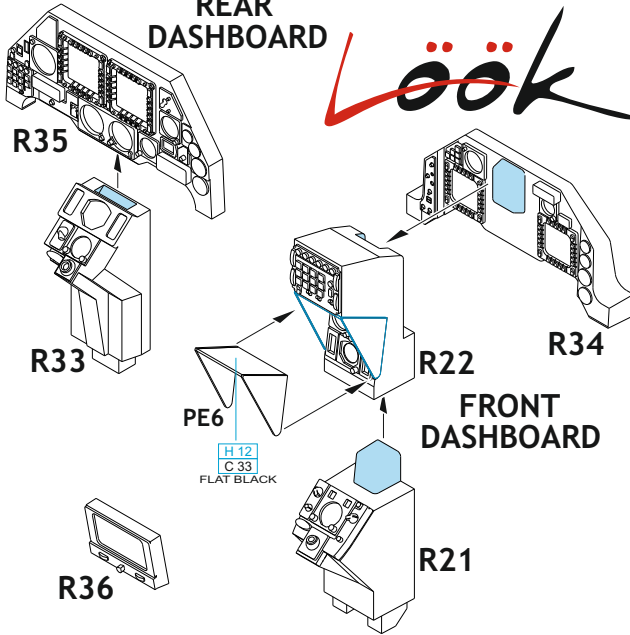

Löök

POZOR! OBSAHUJE DROBNÉ A OSTRÉ DÍLY
VÝROBEK NENÍ HRAČKOU
CONTAINS SMALL AND SHARP PARTS
COLLECTORS' ITEM · NOT A TOY

This product contains resin and metal detail parts for upgrading scale plastic models. When selecting this set make sure that it is for the kit mentioned on the label as these sets are made specifically for that kit. **WARNING!** This set contains small and sharp parts. Work carefully in a ventilated, well-lit room. Safety glasses are recommended. This product is not a toy.

Tento výrobek obsahuje resinové a leptané kovové díly pro úpravu a vylepšení plastického modelu. Při výběru sady kovových detailů zkontrolujte, zda je určena pro model, který chcete upravit. Model, pro který je sada určena, je uveden na titulním štítku. **POZOR!** Sada obsahuje malé a ostré díly. Pracujte ve větrané a dobře osvětlené místnosti. Doporučujeme použití ochranných brýlí. Výrobek není hračkou.

Item #	Scale Recommended

eduard

REAR DASHBOARD

- BEND
OHNOUT
- SYMMETRICAL ASSEMBLY
SYMETRICKÁ MONTÁŽ
- GLUE
PRILEPIT
- REVERSE SIDE
OTOČIT

2 sets