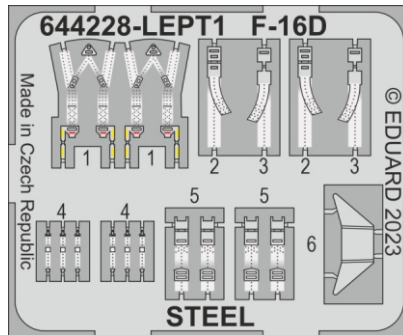

Löök

POZOR! OBSAHUJE DROBNÉ A OSTRÉ DÍLY
VÝROBEK NENÍ HRAČKOU
CONTAINS SMALL AND SHARP PARTS
COLLECTORS' ITEM · NOT A TOY

This product contains resin and metal detail parts for upgrading scale plastic models. When selecting this set make sure that it is for the kit mentioned on the label as these sets are made specifically for that kit. **WARNING!** This set contains small and sharp parts. Work carefully in a ventilated, well-lit room. Safety glasses are recommended. This product is not a toy.

Tento výrobek obsahuje resinové a leptané kovové díly pro úpravu a vylepšení plastického modelu. Při výběru sady kovových detailů zkontrolujte, zda je určena pro model, který chcete upravit. Model, pro který je sada určena, je uveden na titulním štítku. **POZOR!** Sada obsahuje malé a ostré díly. Pracujte ve větrané a dobře osvětlené místnosti. Doporučujeme použití ochranných brýlí. Výrobek není hračkou.

Item #	Scale Recommended

eduard

REAR DASHBOARD

- BEND
OHNOUT
- SYMMETRICAL ASSEMBLY
SYMETRICKÁ MONTÁŽ
- GLUE
PRILEPIT
- REVERSE SIDE
OTOČIT

2 sets