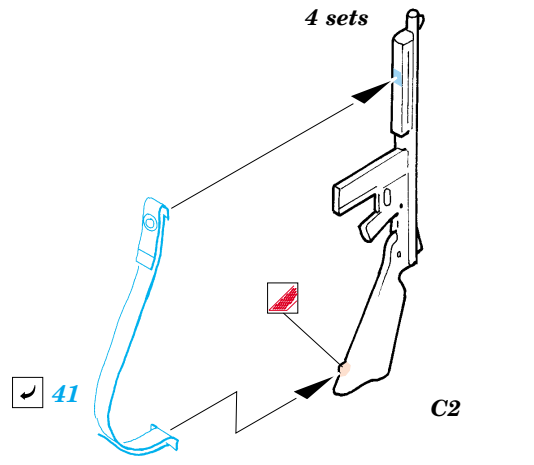

LCM-3 Landing Craft

eduard

22 083

1/72 scale detail set for Dragon kit No.7257 • sada detailů pro model 1/72 Dragon 7257

Film

-  APPLY EXPRESS MASK AND PAINT BEFORE GLUING
POUŽIT EXPRESS MASK NABARVIT PŘED SLEPENÍM
-  SYMMETRICAL ASSEMBLY
SYMETRICKÁ MONTÁŽ
-  REMOVE
ODSTRANIT
-  GRIND
OBROUSIT
-  DRILL HOLE
VRTAT OTVOR
-  BEND
OHNOUT
-  OPTION
VOLBA
-  REPLACE
NAHRADIT

 ORIGINAL KIT PARTS
PŮVODNÍ DÍLY STAVEBNICE

 PHOTO-ETCHED PARTS
LEPTANÉ DÍLY

 PARTS TO BE REMOVED
DÍLY K ODSTRANĚNÍ

 FILL
TMELIT

References: Squadron/Signal Publ.No.4017 : WWII US Landing Craft in action