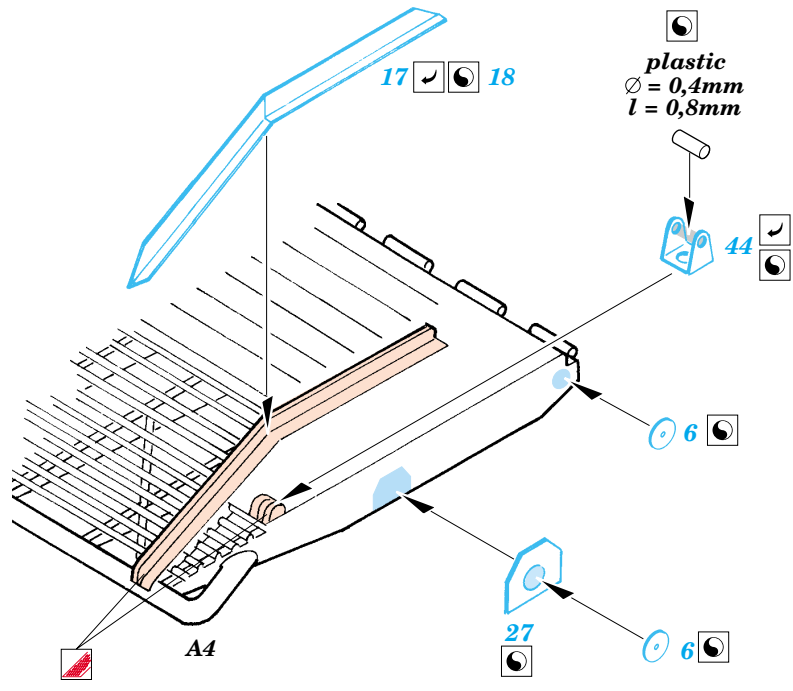

LCM-3 Landing Craft

eduard

22 083

1/72 scale detail set for Dragon kit No.7257 • sada detailů pro model 1/72 Dragon 7257

Film

-  APPLY EXPRESS MASK AND PAINT BEFORE GLUING
POUŽIT EXPRESS MASK NABARVIT PŘED SLEPENÍM
-  SYMMETRICAL ASSEMBLY
SYMETRICKÁ MONTÁŽ
-  REMOVE
ODSTRANIT
-  GRIND
OBROUSIT
-  DRILL HOLE
VRTAT OTVOR
-  BEND
OHNOUT
-  OPTION
VOLBA
-  REPLACE
NAHRADIT

 ORIGINAL KIT PARTS
PŮVODNÍ DÍLY STAVEBNICE

 PHOTO-ETCHED PARTS
LEPTANÉ DÍLY

 PARTS TO BE REMOVED
DÍLY K ODSTRANĚNÍ

 FILL
TMELIT

References: Squadron/Signal Publ.No.4017 : WWII US Landing Craft in action