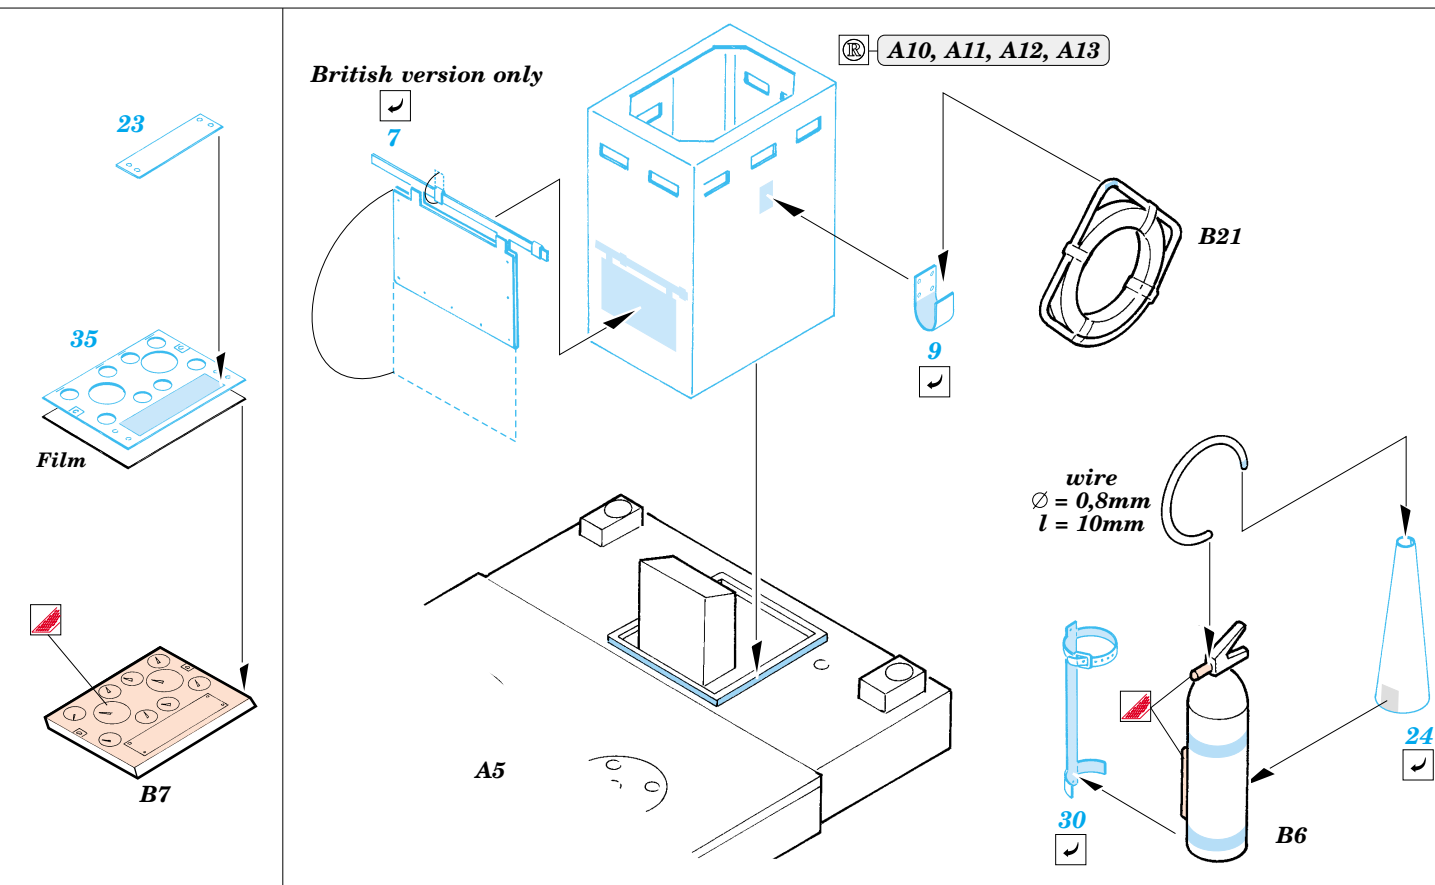

LCM-3 Landing Craft

eduard

22 083

1/72 scale detail set for Dragon kit No.7257 • sada detailů pro model 1/72 Dragon 7257

Film

-  APPLY EXPRESS MASK AND PAINT BEFORE GLUING
POUŽIT EXPRESS MASK NABARVIT PŘED SLEPENÍM
-  SYMMETRICAL ASSEMBLY
SYMETRICKÁ MONTÁŽ
-  REMOVE
ODSTRANIT
-  GRIND
OBROUSIT
-  DRILL HOLE
VRTAT OTVOR
-  BEND
OHNOUT
-  OPTION
VOLBA
-  REPLACE
NAHRADIT

 ORIGINAL KIT PARTS
PŮVODNÍ DÍLY STAVEBNICE

 PHOTO-ETCHED PARTS
LEPTANÉ DÍLY

 PARTS TO BE REMOVED
DÍLY K ODSTRANĚNÍ

 FILL
TMELIT

References: Squadron/Signal Publ.No.4017 : WWII US Landing Craft in action