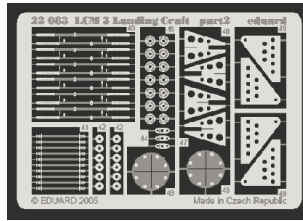

LCM-3 Landing Craft

eduard

22 083

1/72 scale detail set for Dragon kit No.7257 • sada detailů pro model 1/72 Dragon 7257

Film

-  APPLY EXPRESS MASK AND PAINT BEFORE GLUING
POUŽIT EXPRESS MASK NABARVIT PŘED SLEPENÍM
-  SYMMETRICAL ASSEMBLY
SYMETRICKÁ MONTÁŽ
-  REMOVE
ODSTRANIT
-  GRIND
OBROUSIT
-  DRILL HOLE
VRTAT OTVOR
-  BEND
OHNOUT
-  OPTION
VOLBA
-  REPLACE
NAHRADIT

 ORIGINAL KIT PARTS
PŮVODNÍ DÍLY STAVEBNICE

 PHOTO-ETCHED PARTS
LEPTANÉ DÍLY

 PARTS TO BE REMOVED
DÍLY K ODSTRANĚNÍ

 FILL
TMELIT

References: Squadron/Signal Publ.No.4017 : WWII US Landing Craft in action