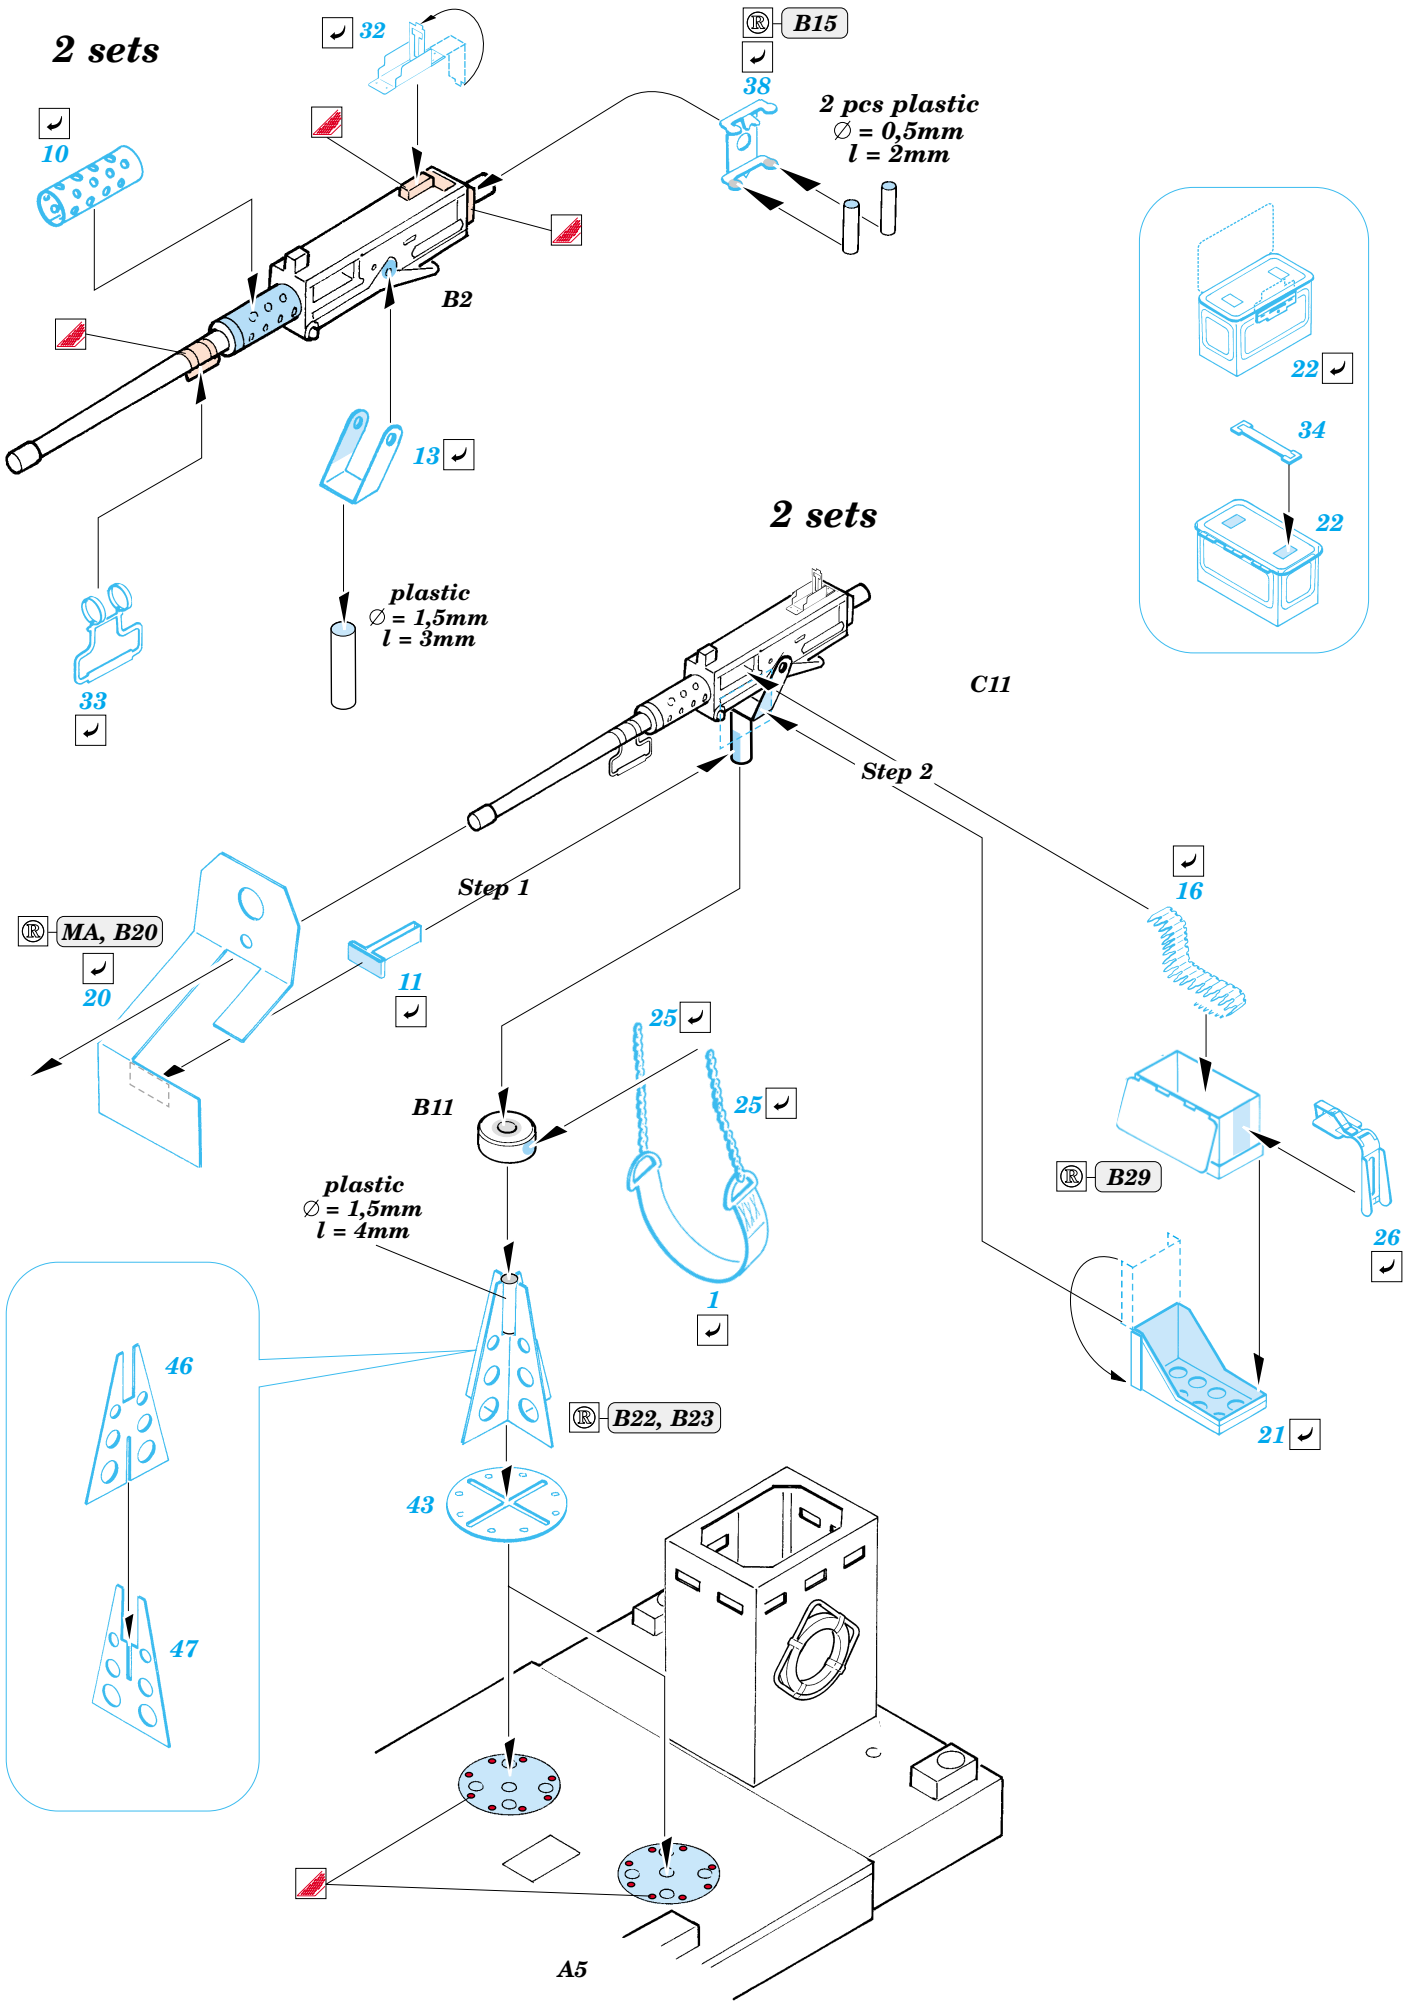

LCM-3 Landing Craft

eduard

22 083

1/72 scale detail set for Dragon kit No.7257 • sada detailů pro model 1/72 Dragon 7257

Film

-  APPLY EXPRESS MASK AND PAINT BEFORE GLUING
POUŽIT EXPRESS MASK NABARVIT PŘED SLEPENÍM
-  SYMMETRICAL ASSEMBLY
SYMETRICKÁ MONTÁŽ
-  REMOVE
ODSTRANIT
-  GRIND
OBROUSIT
-  DRILL HOLE
VRTAT OTVOR
-  BEND
OHNOUT
-  OPTION
VOLBA
-  REPLACE
NAHRADIT

 ORIGINAL KIT PARTS
PŮVODNÍ DÍLY STAVEBNICE

 PHOTO-ETCHED PARTS
LEPTANÉ DÍLY

 PARTS TO BE REMOVED
DÍLY K ODSTRANĚNÍ

 FILL
TMELIT

References: Squadron/Signal Publ.No.4017 : WWII US Landing Craft in action