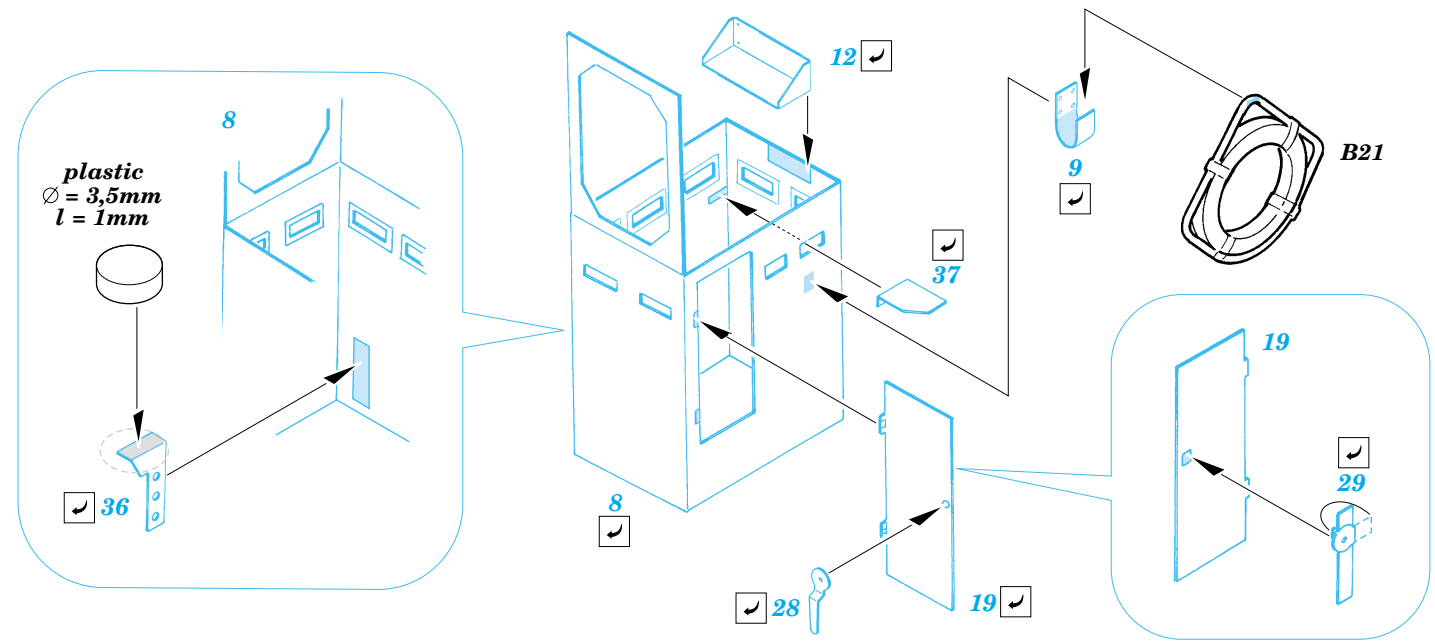

LCM-3 Landing Craft

eduard

22 083

1/72 scale detail set for Dragon kit No.7257 • sada detailů pro model 1/72 Dragon 7257

Film

-  APPLY EXPRESS MASK AND PAINT BEFORE GLUING
POUŽIT EXPRESS MASK NABARVIT PŘED SLEPENÍM
-  SYMMETRICAL ASSEMBLY
SYMETRICKÁ MONTÁŽ
-  REMOVE
ODSTRANIT
-  GRIND
OBROUSIT
-  DRILL HOLE
VRTAT OTVOR
-  BEND
OHNOUT
-  OPTION
VOLBA
-  REPLACE
NAHRADIT

 ORIGINAL KIT PARTS
PŮVODNÍ DÍLY STAVEBNICE

 PHOTO-ETCHED PARTS
LEPTANÉ DÍLY

 PARTS TO BE REMOVED
DÍLY K ODSTRANĚNÍ

 FILL
TMELIT

References: Squadron/Signal Publ.No.4017 : WWII US Landing Craft in action