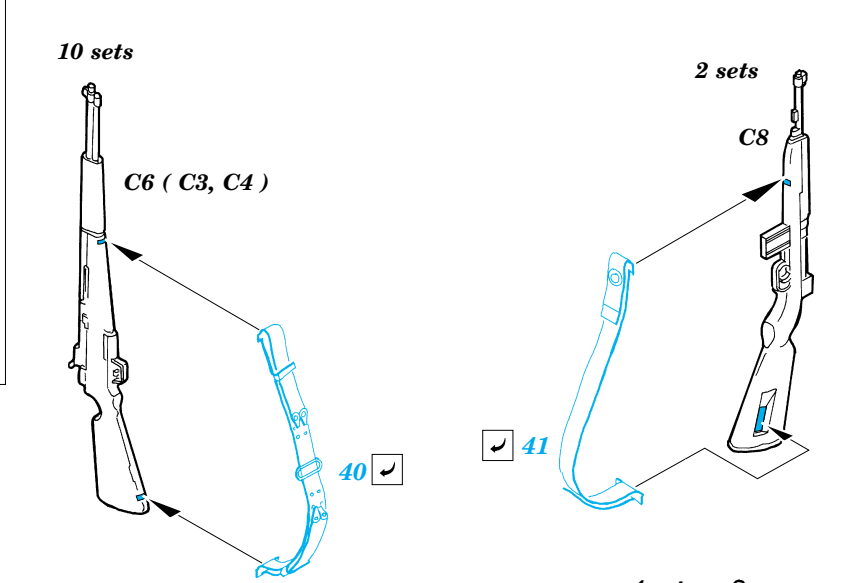

LCM-3 Landing Craft

eduard

22 083

1/72 scale detail set for Dragon kit No.7257 • sada detailů pro model 1/72 Dragon 7257

Film

-  APPLY EXPRESS MASK AND PAINT BEFORE GLUING
POUŽIT EXPRESS MASK NABARVIT PŘED SLEPENÍM
-  SYMMETRICAL ASSEMBLY
SYMETRICKÁ MONTÁŽ
-  REMOVE
ODSTRANIT
-  GRIND
OBROUSIT
-  DRILL HOLE
VRTAT OTVOR
-  BEND
OHNOUT
-  OPTION
VOLBA
-  REPLACE
NAHRADIT

 ORIGINAL KIT PARTS
PŮVODNÍ DÍLY STAVEBNICE

 PHOTO-ETCHED PARTS
LEPTANÉ DÍLY

 PARTS TO BE REMOVED
DÍLY K ODSTRANĚNÍ

 FILL
TMELIT

References: Squadron/Signal Publ.No.4017 : WWII US Landing Craft in action