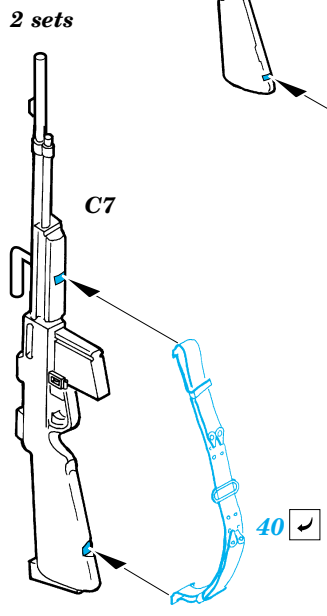

LCM-3 Landing Craft

eduard

22 083

1/72 scale detail set for Dragon kit No.7257 • sada detailů pro model 1/72 Dragon 7257

Film

-  APPLY EXPRESS MASK AND PAINT BEFORE GLUING
POUŽIT EXPRESS MASK NABARVIT PŘED SLEPENÍM
-  SYMMETRICAL ASSEMBLY
SYMETRICKÁ MONTÁŽ
-  REMOVE
ODSTRANIT
-  GRIND
OBROUSIT
-  DRILL HOLE
VRTAT OTVOR
-  BEND
OHNOUT
-  OPTION
VOLBA
-  REPLACE
NAHRADIT

 ORIGINAL KIT PARTS
PŮVODNÍ DÍLY STAVEBNICE

 PHOTO-ETCHED PARTS
LEPTANÉ DÍLY

 PARTS TO BE REMOVED
DÍLY K ODSTRANĚNÍ

 FILL
TMELIT

References: Squadron/Signal Publ.No.4017 : WWII US Landing Craft in action