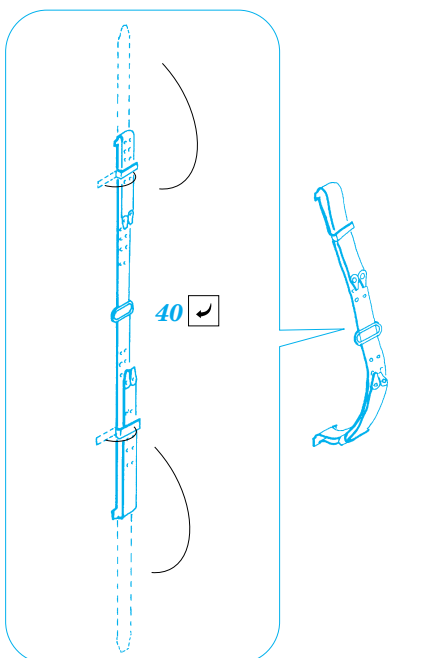

LCM-3 Landing Craft

eduard

22 083

1/72 scale detail set for Dragon kit No.7257 • sada detailů pro model 1/72 Dragon 7257

Film

-  APPLY EXPRESS MASK AND PAINT BEFORE GLUING
POUŽIT EXPRESS MASK NABARVIT PŘED SLEPENÍM
-  SYMMETRICAL ASSEMBLY
SYMETRICKÁ MONTÁŽ
-  REMOVE
ODSTRANIT
-  GRIND
OBROUSIT
-  DRILL HOLE
VRTAT OTVOR
-  BEND
OHNOUT
-  OPTION
VOLBA
-  REPLACE
NAHRADIT

 ORIGINAL KIT PARTS
PŮVODNÍ DÍLY STAVEBNICE

 PHOTO-ETCHED PARTS
LEPTANÉ DÍLY

 PARTS TO BE REMOVED
DÍLY K ODSTRANĚNÍ

 FILL
TMELIT

References: Squadron/Signal Publ.No.4017 : WWII US Landing Craft in action