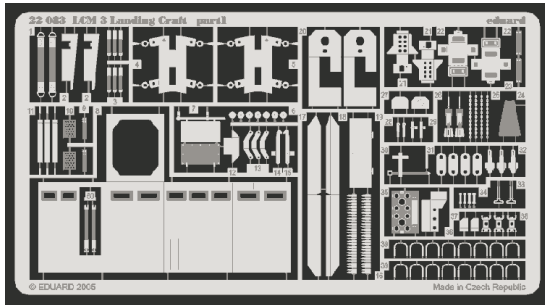

LCM-3 Landing Craft

eduard

22 083

1/72 scale detail set for Dragon kit No.7257 • sada detailů pro model 1/72 Dragon 7257

Film

-  APPLY EXPRESS MASK AND PAINT BEFORE GLUING
POUŽIT EXPRESS MASK NABARVIT PŘED SLEPENÍM
-  SYMMETRICAL ASSEMBLY
SYMETRICKÁ MONTÁŽ
-  REMOVE
ODSTRANIT
-  GRIND
OBROUSIT
-  DRILL HOLE
VRTAT OTVOR
-  BEND
OHNOUT
-  OPTION
VOLBA
-  REPLACE
NAHRADIT

 ORIGINAL KIT PARTS
PŮVODNÍ DÍLY STAVEBNICE

 PHOTO-ETCHED PARTS
LEPTANÉ DÍLY

 PARTS TO BE REMOVED
DÍLY K ODSTRANĚNÍ

 FILL
TMELIT

References: Squadron/Signal Publ.No.4017 : WWII US Landing Craft in action