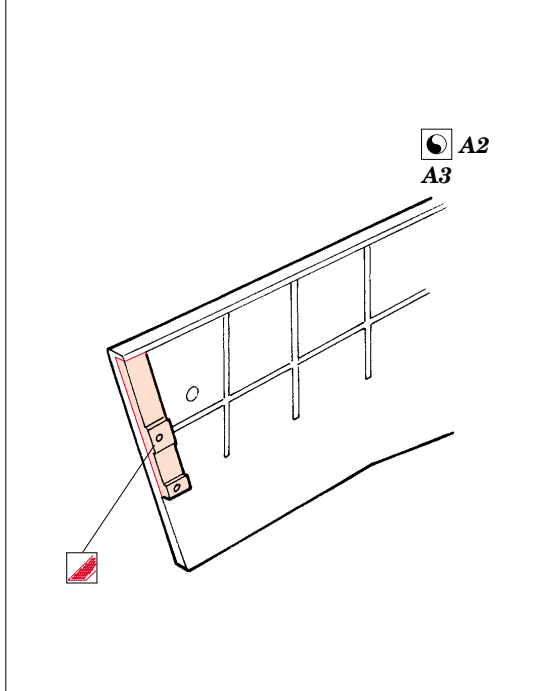

LCM-3 Landing Craft

eduard

22 083

1/72 scale detail set for Dragon kit No.7257 • sada detailů pro model 1/72 Dragon 7257

Film

-  APPLY EXPRESS MASK AND PAINT BEFORE GLUING
POUŽIT EXPRESS MASK NABARVIT PŘED SLEPENÍM
-  SYMMETRICAL ASSEMBLY
SYMETRICKÁ MONTÁŽ
-  REMOVE
ODSTRANIT
-  GRIND
OBROUSIT
-  DRILL HOLE
VRTAT OTVOR
-  BEND
OHNOUT
-  OPTION
VOLBA
-  REPLACE
NAHRADIT

 ORIGINAL KIT PARTS
PŮVODNÍ DÍLY STAVEBNICE

 PHOTO-ETCHED PARTS
LEPTANÉ DÍLY

 PARTS TO BE REMOVED
DÍLY K ODSTRANĚNÍ

 FILL
TMELIT

References: Squadron/Signal Publ.No.4017 : WWII US Landing Craft in action