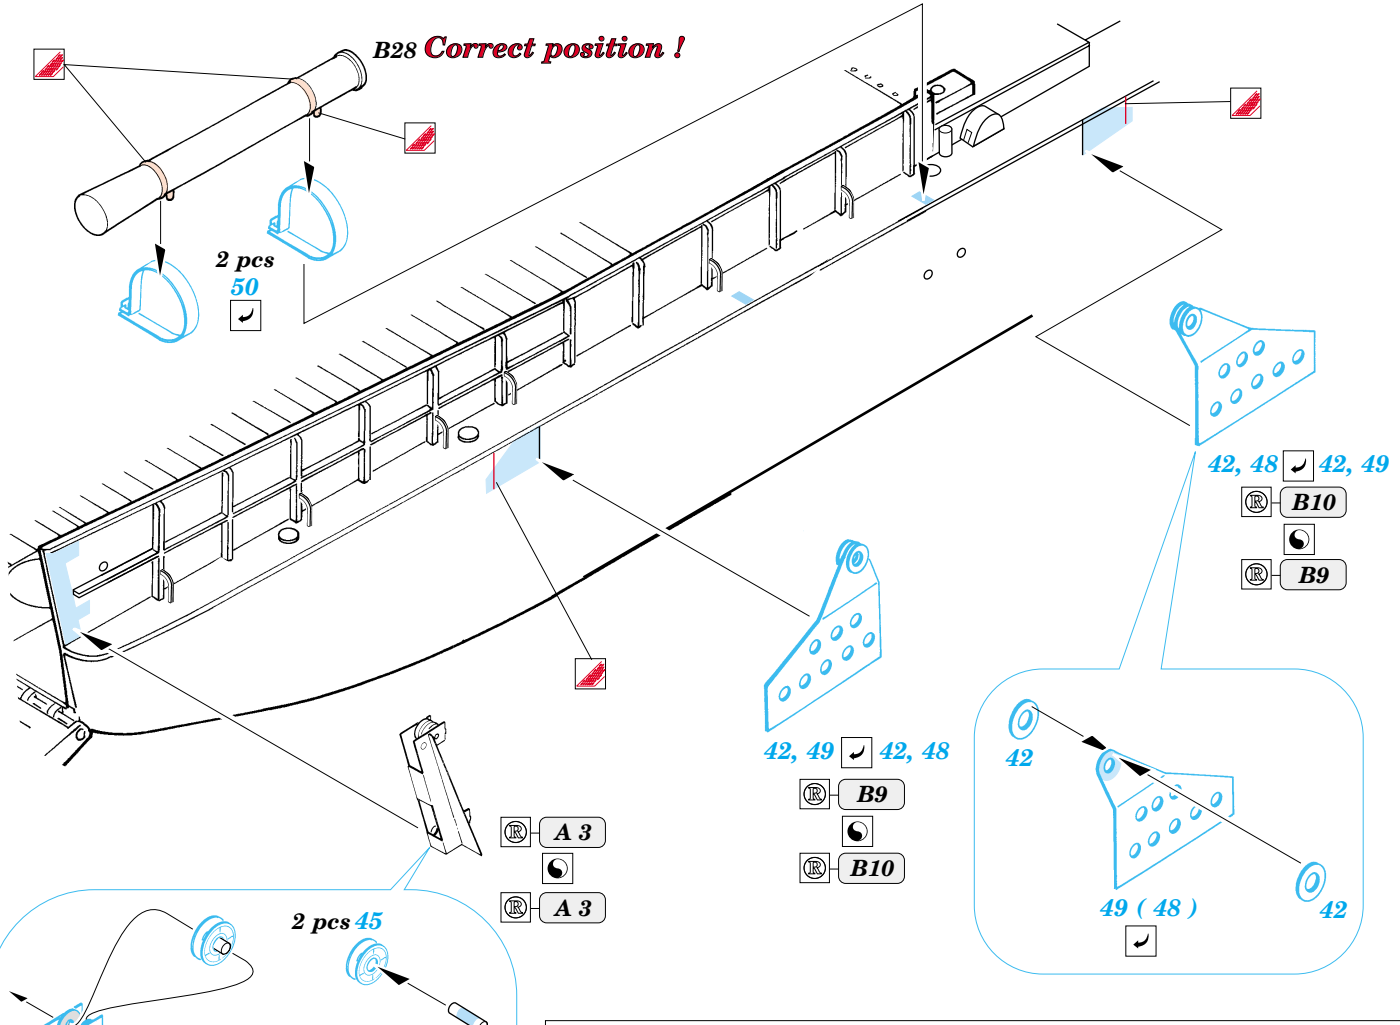

LCM-3 Landing Craft

eduard

22 083

1/72 scale detail set for Dragon kit No.7257 • sada detailů pro model 1/72 Dragon 7257

Film

-  APPLY EXPRESS MASK AND PAINT BEFORE GLUING
POUŽIT EXPRESS MASK NABARVIT PŘED SLEPENÍM
-  SYMMETRICAL ASSEMBLY
SYMETRICKÁ MONTÁŽ
-  REMOVE
ODSTRANIT
-  GRIND
OBROUSIT
-  DRILL HOLE
VRTAT OTVOR
-  BEND
OHNOUT
-  OPTION
VOLBA
-  REPLACE
NAHRADIT

 ORIGINAL KIT PARTS
PŮVODNÍ DÍLY STAVEBNICE

 PHOTO-ETCHED PARTS
LEPTANÉ DÍLY

 PARTS TO BE REMOVED
DÍLY K ODSTRANĚNÍ

 FILL
TMELIT

References: Squadron/Signal Publ.No.4017 : WWII US Landing Craft in action