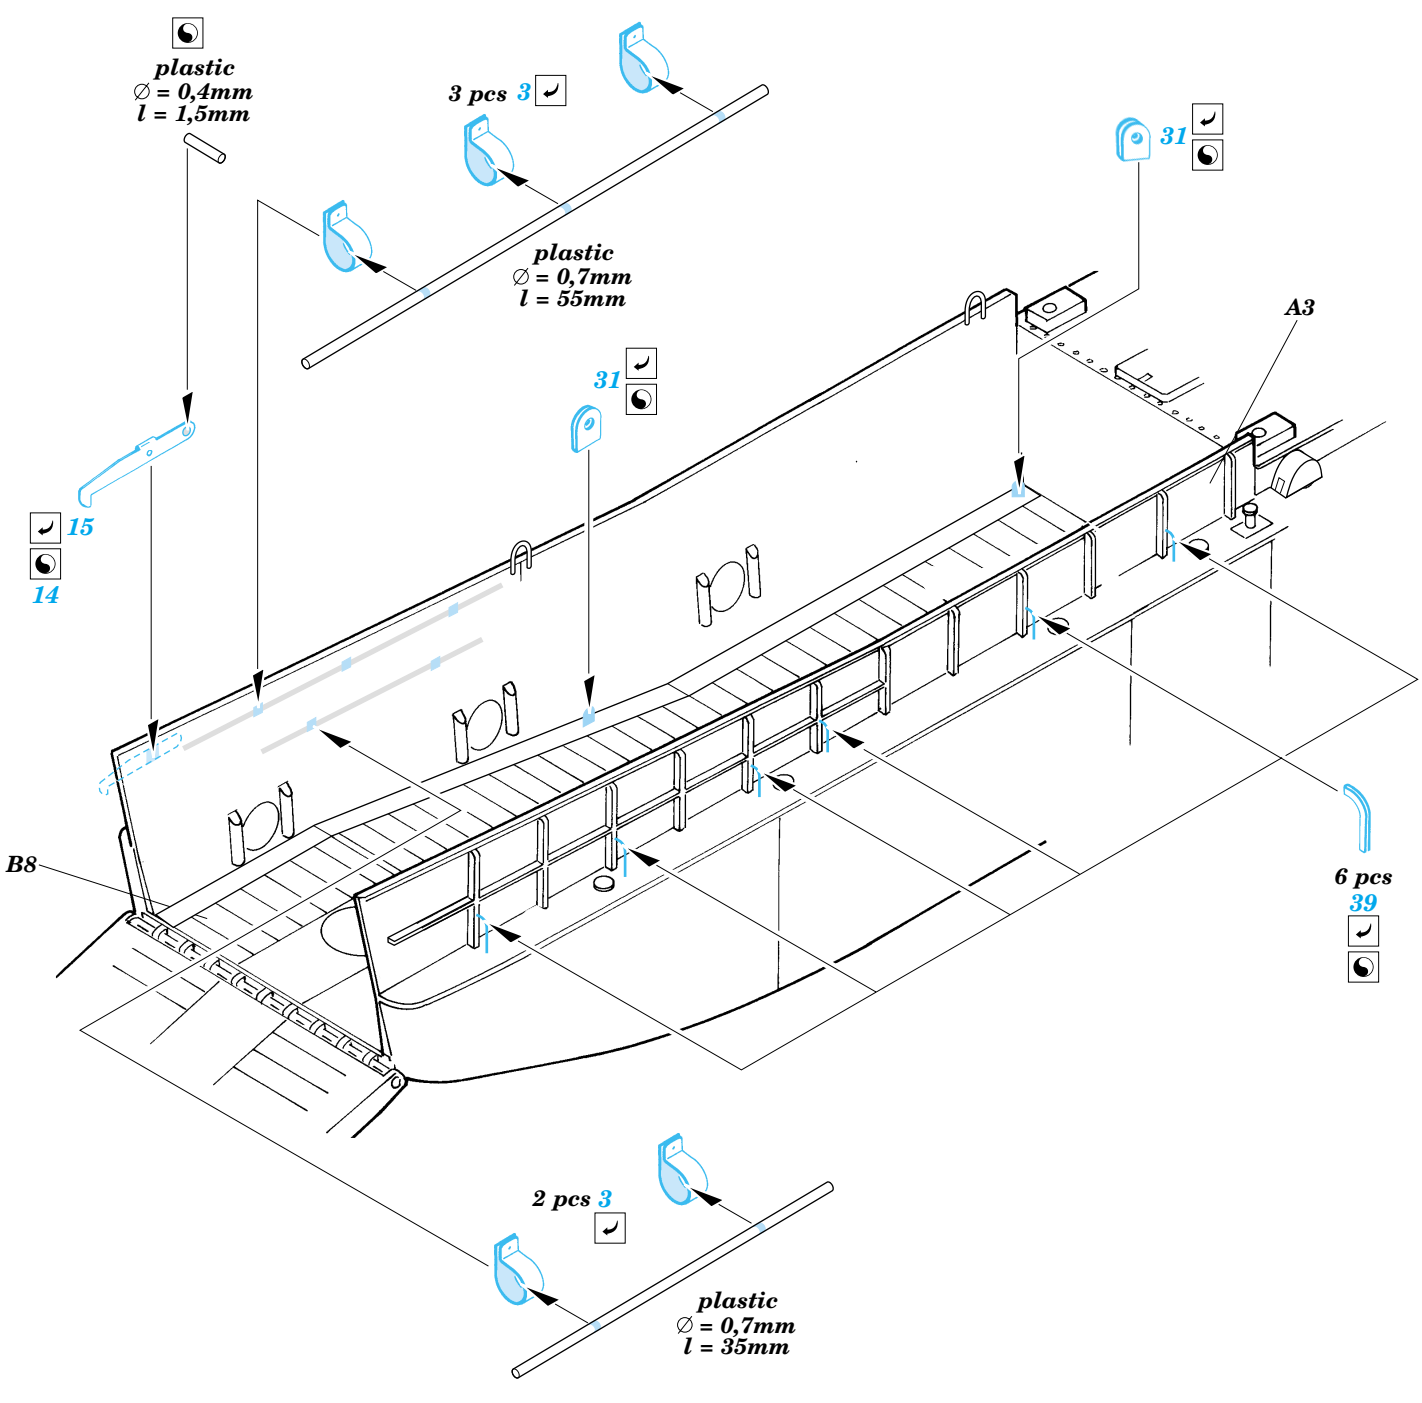

LCM-3 Landing Craft

eduard

22 083

1/72 scale detail set for Dragon kit No.7257 • sada detailů pro model 1/72 Dragon 7257

Film

-  APPLY EXPRESS MASK AND PAINT BEFORE GLUING
POUŽIT EXPRESS MASK NABARVIT PŘED SLEPENÍM
-  SYMMETRICAL ASSEMBLY
SYMETRICKÁ MONTÁŽ
-  REMOVE
ODSTRANIT
-  GRIND
OBROUSIT
-  DRILL HOLE
VRTAT OTVOR
-  BEND
OHNOUT
-  OPTION
VOLBA
-  REPLACE
NAHRADIT

 ORIGINAL KIT PARTS
PŮVODNÍ DÍLY STAVEBNICE

 PHOTO-ETCHED PARTS
LEPTANÉ DÍLY

 PARTS TO BE REMOVED
DÍLY K ODSTRANĚNÍ

 FILL
TMELIT

References: Squadron/Signal Publ.No.4017 : WWII US Landing Craft in action