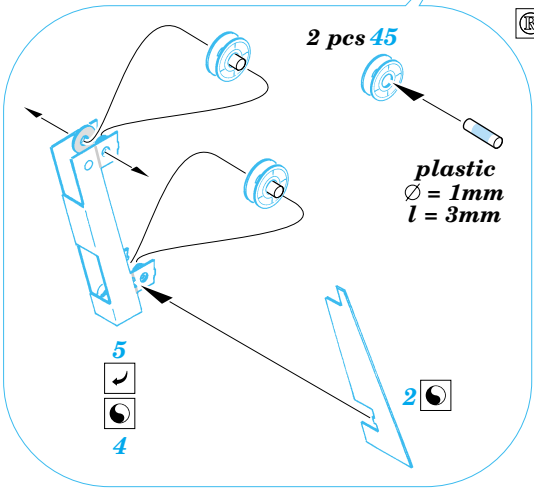

LCM-3 Landing Craft

eduard

22 083

1/72 scale detail set for Dragon kit No.7257 • sada detailů pro model 1/72 Dragon 7257

Film

-  APPLY EXPRESS MASK AND PAINT BEFORE GLUING
POUŽIT EXPRESS MASK NABARVIT PŘED SLEPENÍM
-  SYMMETRICAL ASSEMBLY
SYMETRICKÁ MONTÁŽ
-  REMOVE
ODSTRANIT
-  GRIND
OBROUSIT
-  DRILL HOLE
VRTAT OTVOR
-  BEND
OHNOUT
-  OPTION
VOLBA
-  REPLACE
NAHRADIT

 ORIGINAL KIT PARTS
PŮVODNÍ DÍLY STAVEBNICE

 PHOTO-ETCHED PARTS
LEPTANÉ DÍLY

 PARTS TO BE REMOVED
DÍLY K ODSTRANĚNÍ

 FILL
TMELIT

References: Squadron/Signal Publ.No.4017 : WWII US Landing Craft in action