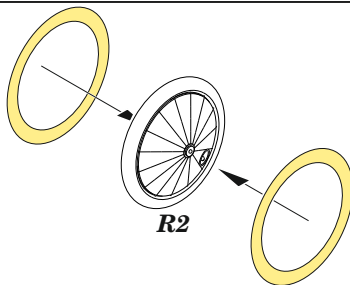

648 658 Sopwith Camel wheels Type 2

for Eduard kit - pro stavebnici Eduard

R2 2pcs.

1/48 scale

COLOURS

GSI Creos (GUNZE)			Mr.METAL COLOR	
AQUEOUS	Mr.COLOR			
H 51	C 11	LIGHT GULL GRAY		

648 658

Sopwith Camel wheels Type 2

for Eduard kit - pro stavebnici Eduard

1/48

eduard

eduard

435 21 Obrnice 170
Czech Republic

www.eduard.com
7,95

-  REMOVE
ODSTRANIT
-  BEND
OHNOUIT
-  GRIND
OBROUSIT
-  OPTION
VOLBA
-  DRILL HOLE
VRTAT OTVOR
-  REPLACE
NAHRADIT
-  SYMMETRICAL ASSEMBLY
SYMETRICKÁ MONTÁŽ
-  SCRIBE THE PANEL AND HOLES
RYTÍ
-  REVERSE SIDE
OTOČIT