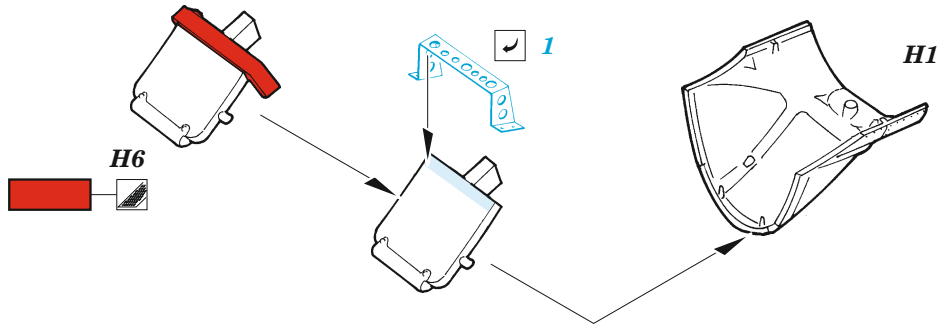

P-38F

eduard

FE 1041

1/48

detail set for TAMIYA 1/48 kit • sada detailů pro stavebnici TAMIYA 1/48

- APPLY EXPRESS MASK AND PAINT BEFORE GLUING
POUŽIT EXPRESS MASK NABARVIT PŘED SLEPENÍM
- SYMMETRICAL ASSEMBLY
SYMETRICKÁ MONTÁŽ
- REMOVE
ODSTRANIT
- GRIND
OBROUSIT
- DRILL HOLE
VRTAT OTVOR
- BEND
OHNOUT
- OPTION
VOLBA
- REPLACE
NAHRADIT
- 1** COLORED ETCHED PARTS
LEPTANÉ BAREVNÉ DÍLY
- 1** ETCHED PARTS
LEPTANÉ NEBAREVNÉ DÍLY
- 1** ORIGINAL KIT PARTS
PŮVODNÍ DÍLY STAVEBNICE

ORIGINAL KIT PARTS PŮVODNÍ DÍLY STAVEBNICE	PHOTO-ETCHED PARTS LEPTANÉ DÍLY	PARTS TO BE REMOVED DÍLY K ODSTRANĚNÍ	FILL TMELIT
---	------------------------------------	--	----------------

Related products: FE 1043 P-38F/G seatbelts STEEL 1/48