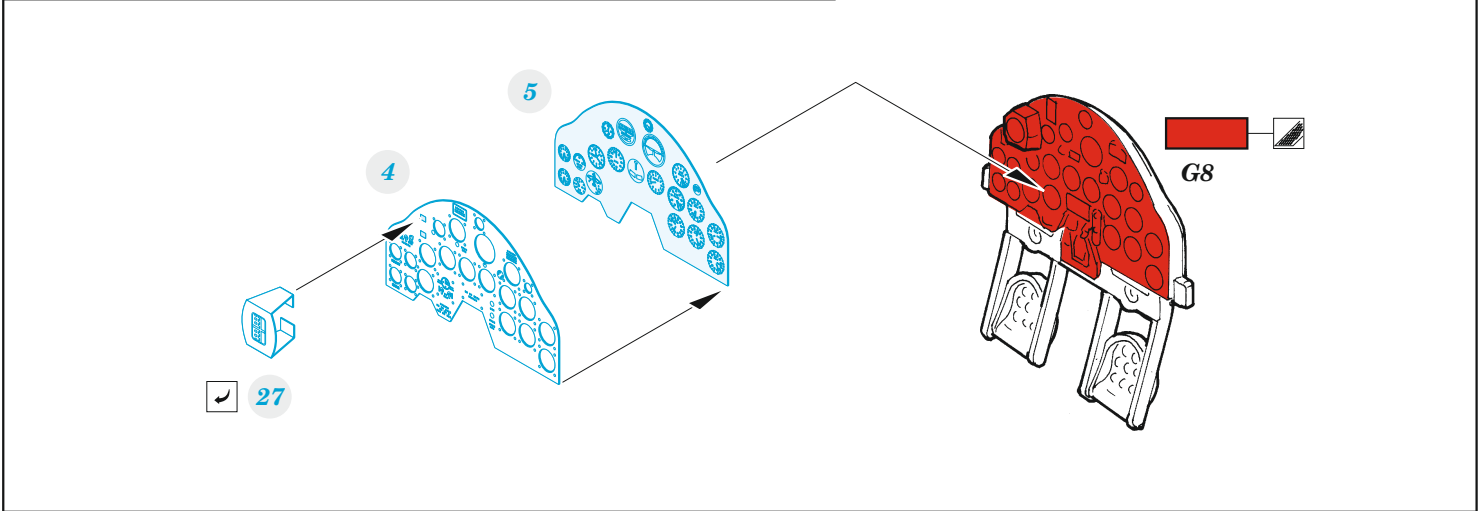

P-38F

eduard

FE 1041

1/48

detail set for TAMIYA 1/48 kit • sada detailů pro stavebnici TAMIYA 1/48

- APPLY EXPRESS MASK AND PAINT BEFORE GLUING
POUŽIT EXPRESS MASK NABARVIT PŘED SLEPENÍM
- SYMMETRICAL ASSEMBLY
SYMETRICKÁ MONTÁŽ
- REMOVE
ODSTRANIT
- GRIND
OBROUSIT
- DRILL HOLE
VRTAT OTVOR
- BEND
OHNOUT
- OPTION
VOLBA
- REPLACE
NAHRADIT
- 1** COLORED ETCHED PARTS
LEPTANÉ BAREVNÉ DÍLY
- 1** ETCHED PARTS
LEPTANÉ NEBAREVNÉ DÍLY
- 1** ORIGINAL KIT PARTS
PŮVODNÍ DÍLY STAVEBNICE

ORIGINAL KIT PARTS PŮVODNÍ DÍLY STAVEBNICE	PHOTO-ETCHED PARTS LEPTANÉ DÍLY	PARTS TO BE REMOVED DÍLY K ODSTRANĚNÍ	FILL TMELIT
---	------------------------------------	--	----------------

Related products: FE 1043 P-38F/G seatbelts STEEL 1/48