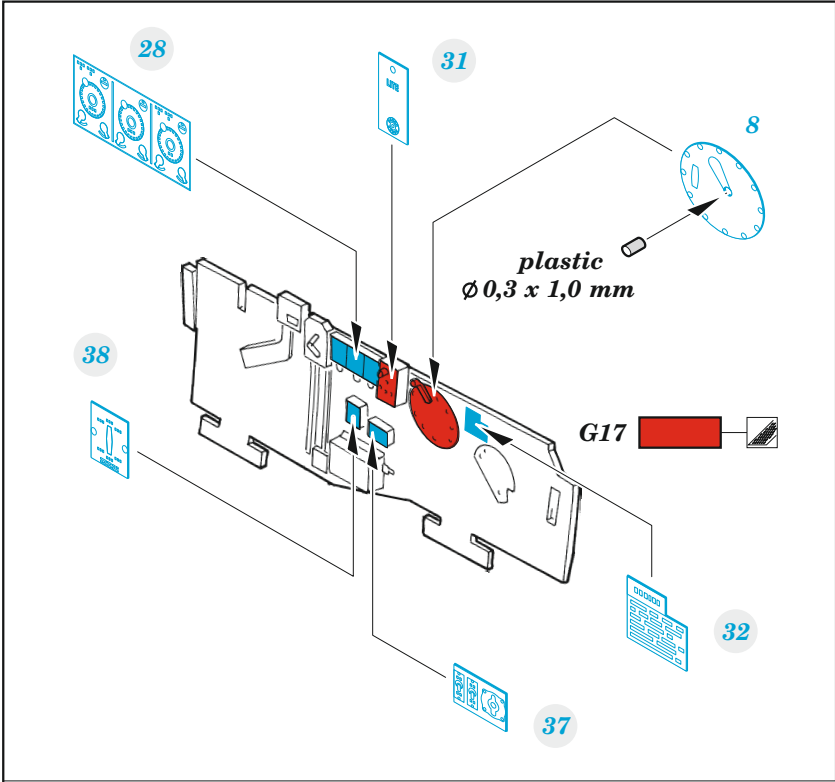

P-38F

eduard

FE 1041

1/48

detail set for TAMIYA 1/48 kit • sada detailů pro stavebnici TAMIYA 1/48

- APPLY EXPRESS MASK AND PAINT BEFORE GLUING
POUŽIT EXPRESS MASK NABARVIT PŘED SLEPENÍM
- SYMMETRICAL ASSEMBLY
SYMETRICKÁ MONTÁŽ
- REMOVE
ODSTRANIT
- GRIND
OBROUSIT
- DRILL HOLE
VRTAT OTVOR
- BEND
OHNOUT
- OPTION
VOLBA
- REPLACE
NAHRADIT
- 1** COLORED ETCHED PARTS
LEPTANÉ BAREVNÉ DÍLY
- 1** ETCHED PARTS
LEPTANÉ NEBAREVNÉ DÍLY
- 1** ORIGINAL KIT PARTS
PŮVODNÍ DÍLY STAVEBNICE

ORIGINAL KIT PARTS PŮVODNÍ DÍLY STAVEBNICE	PHOTO-ETCHED PARTS LEPTANÉ DÍLY	PARTS TO BE REMOVED DÍLY K ODSTRANĚNÍ	FILL TMELIT
---	------------------------------------	--	----------------

Related products: FE 1043 P-38F/G seatbelts STEEL 1/48