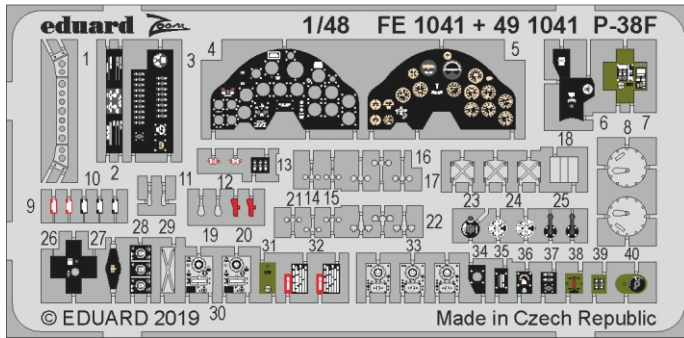

P-38F

eduard

FE 1041

1/48

detail set for TAMIYA 1/48 kit • sada detailů pro stavebnici TAMIYA 1/48

- APPLY EXPRESS MASK AND PAINT BEFORE GLUING
POUŽIT EXPRESS MASK NABARVIT PŘED SLEPENÍM
- SYMMETRICAL ASSEMBLY
SYMETRICKÁ MONTÁŽ
- REMOVE
ODSTRANIT
- GRIND
OBROUSIT
- DRILL HOLE
VRTAT OTVOR
- BEND
OHNOUT
- OPTION
VOLBA
- REPLACE
NAHRADIT
- 1** COLORED ETCHED PARTS
LEPTANÉ BAREVNÉ DÍLY
- 1** ETCHED PARTS
LEPTANÉ NEBAREVNÉ DÍLY
- 1** ORIGINAL KIT PARTS
PŮVODNÍ DÍLY STAVEBNICE

ORIGINAL KIT PARTS PŮVODNÍ DÍLY STAVEBNICE	PHOTO-ETCHED PARTS LEPTANÉ DÍLY	PARTS TO BE REMOVED DÍLY K ODSTRANĚNÍ	FILL TMELIT
---	------------------------------------	--	----------------

Related products: FE 1043 P-38F/G seatbelts STEEL 1/48