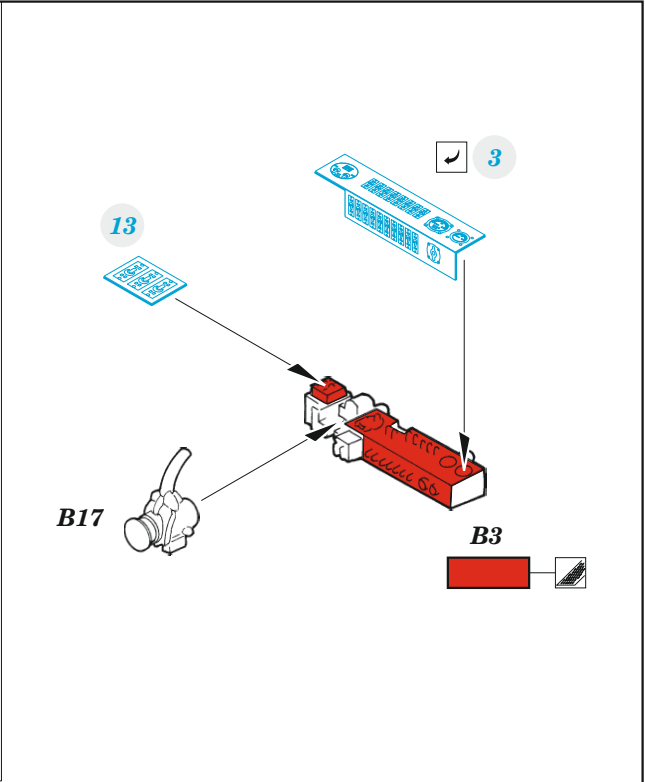

P-38F

eduard

FE 1041

1/48

detail set for TAMIYA 1/48 kit • sada detailů pro stavebnici TAMIYA 1/48

- APPLY EXPRESS MASK AND PAINT BEFORE GLUING
POUŽIT EXPRESS MASK NABARVIT PŘED SLEPENÍM
- SYMMETRICAL ASSEMBLY
SYMETRICKÁ MONTÁŽ
- REMOVE
ODSTRANIT
- GRIND
OBROUSIT
- DRILL HOLE
VRTAT OTVOR
- BEND
OHNOUT
- OPTION
VOLBA
- REPLACE
NAHRADIT
- 1** COLORED ETCHED PARTS
LEPTANÉ BAREVNÉ DÍLY
- 1** ETCHED PARTS
LEPTANÉ NEBAREVNÉ DÍLY
- 1** ORIGINAL KIT PARTS
PŮVODNÍ DÍLY STAVEBNICE

ORIGINAL KIT PARTS PŮVODNÍ DÍLY STAVEBNICE	PHOTO-ETCHED PARTS LEPTANÉ DÍLY	PARTS TO BE REMOVED DÍLY K ODSTRANĚNÍ	FILL TMELIT
---	------------------------------------	--	----------------

Related products: FE 1043 P-38F/G seatbelts STEEL 1/48