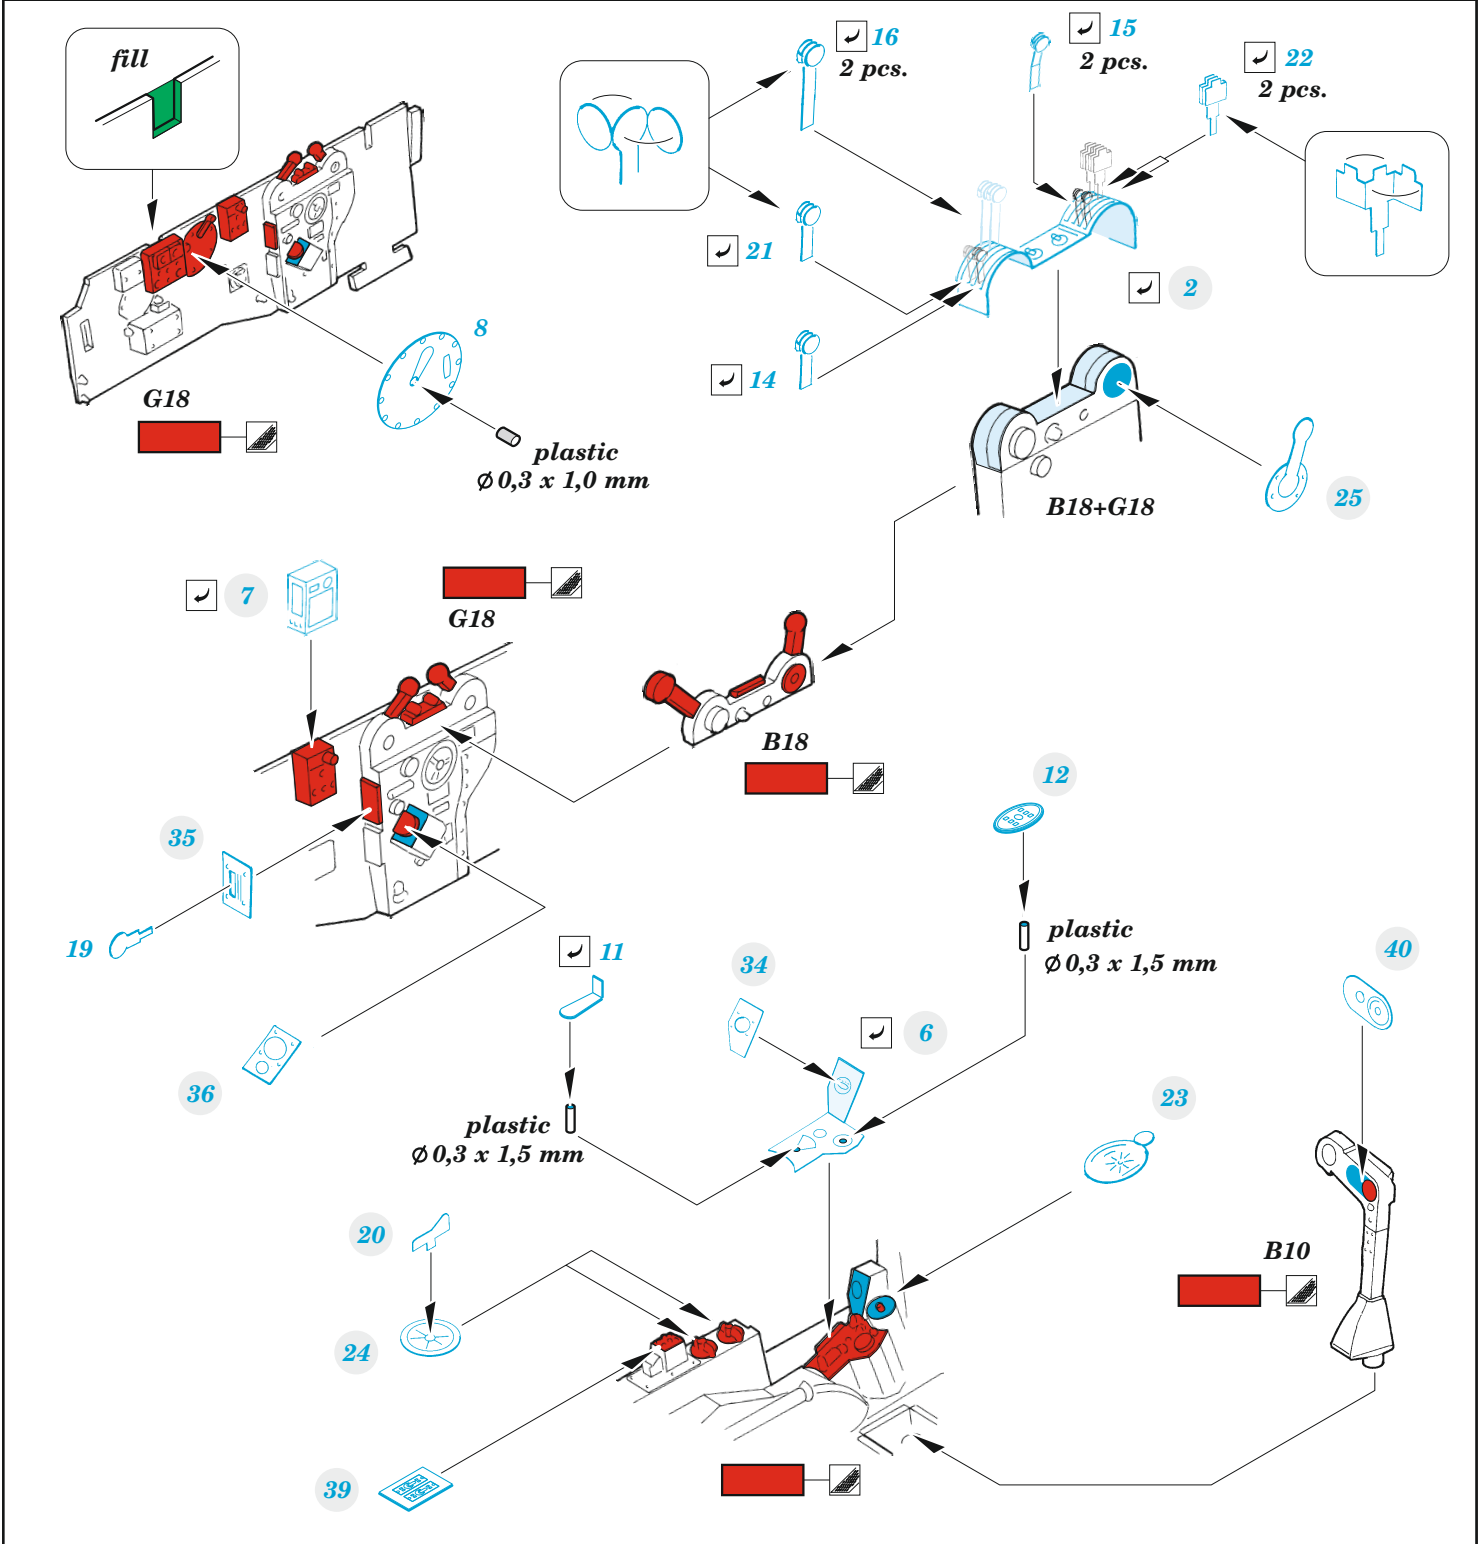

P-38F

eduard

FE 1041

1/48

detail set for TAMIYA 1/48 kit • sada detailů pro stavebnici TAMIYA 1/48

- APPLY EXPRESS MASK AND PAINT BEFORE GLUING
POUŽIT EXPRESS MASK NABARVIT PŘED SLEPENÍM
- SYMMETRICAL ASSEMBLY
SYMETRICKÁ MONTÁŽ
- REMOVE
ODSTRANIT
- GRIND
OBROUSIT
- DRILL HOLE
VRTAT OTVOR
- BEND
OHNOUT
- OPTION
VOLBA
- REPLACE
NAHRADIT
- 1** COLORED ETCHED PARTS
LEPTANÉ BAREVNÉ DÍLY
- 1** ETCHED PARTS
LEPTANÉ NEBAREVNÉ DÍLY
- 1** ORIGINAL KIT PARTS
PŮVODNÍ DÍLY STAVEBNICE

ORIGINAL KIT PARTS PŮVODNÍ DÍLY STAVEBNICE	PHOTO-ETCHED PARTS LEPTANÉ DÍLY	PARTS TO BE REMOVED DÍLY K ODSTRANĚNÍ	FILL TMELIT
---	------------------------------------	--	----------------

Related products: FE 1043 P-38F/G seatbelts STEEL 1/48