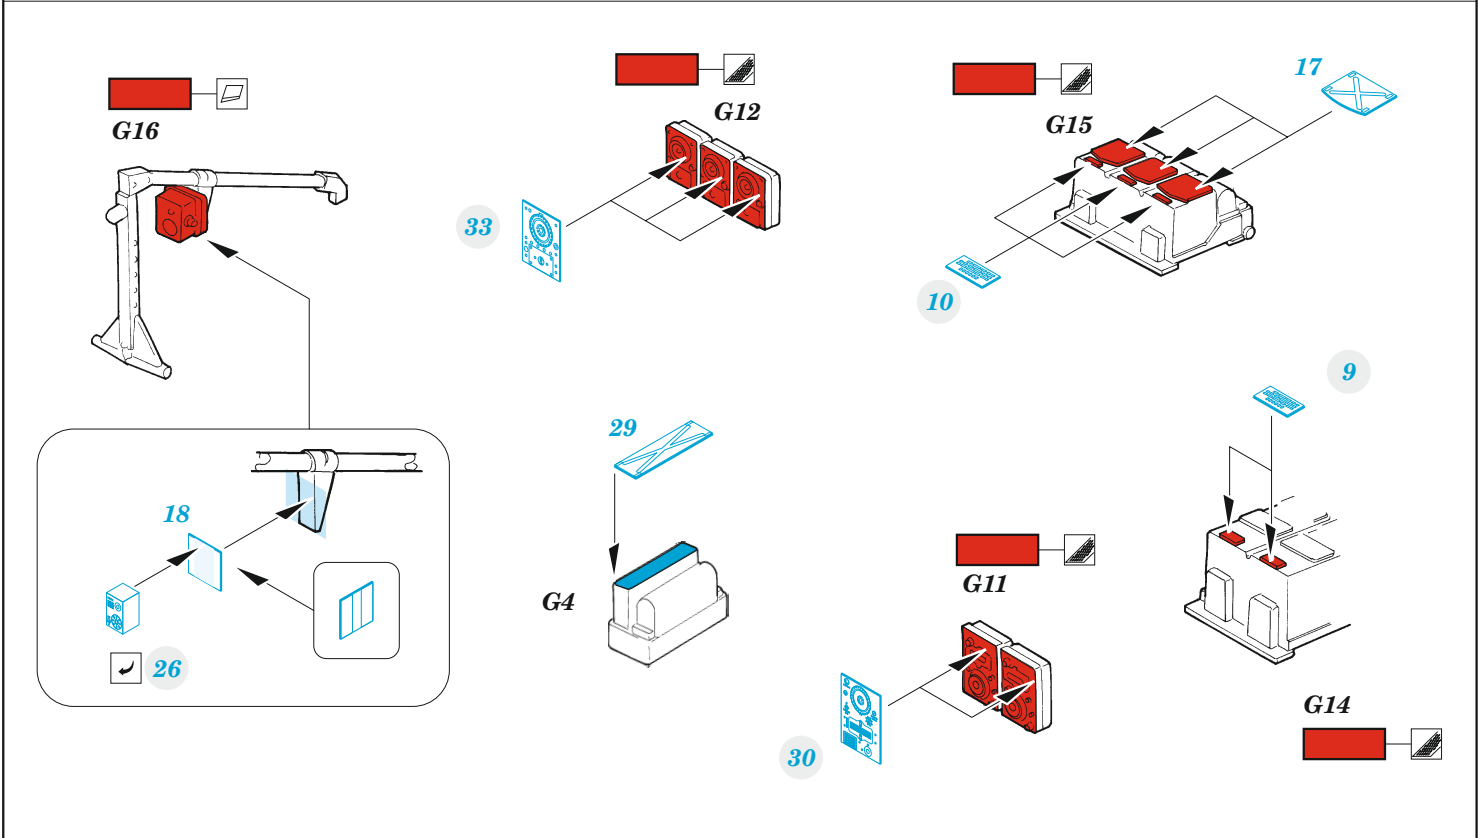

P-38F

eduard

FE 1041

1/48

detail set for TAMIYA 1/48 kit • sada detailů pro stavebnici TAMIYA 1/48

- APPLY EXPRESS MASK AND PAINT BEFORE GLUING
POUŽIT EXPRESS MASK NABARVIT PŘED SLEPENÍM
- SYMMETRICAL ASSEMBLY
SYMETRICKÁ MONTÁŽ
- REMOVE
ODSTRANIT
- GRIND
OBROUSIT
- DRILL HOLE
VRTAT OTVOR
- BEND
OHNOUT
- OPTION
VOLBA
- REPLACE
NAHRADIT
- 1** COLORED ETCHED PARTS
LEPTANÉ BAREVNÉ DÍLY
- 1** ETCHED PARTS
LEPTANÉ NEBAREVNÉ DÍLY
- 1** ORIGINAL KIT PARTS
PŮVODNÍ DÍLY STAVEBNICE

ORIGINAL KIT PARTS PŮVODNÍ DÍLY STAVEBNICE	PHOTO-ETCHED PARTS LEPTANÉ DÍLY	PARTS TO BE REMOVED DÍLY K ODSTRANĚNÍ	FILL TMELIT
---	------------------------------------	--	----------------

Related products: FE 1043 P-38F/G seatbelts STEEL 1/48