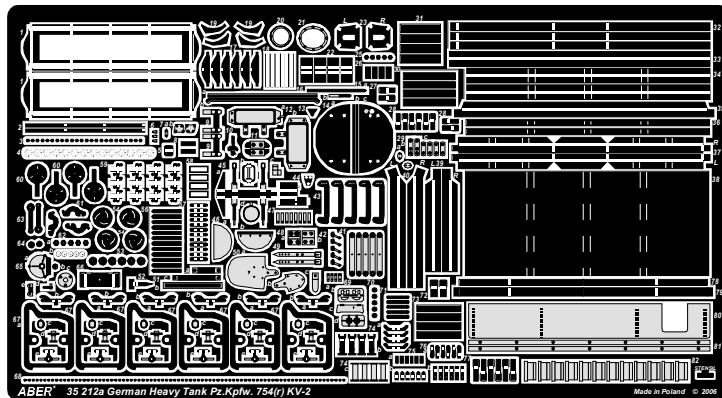

GERMAN HEAVY TANK

Pz.Kpfw. 754(r) KV-2

Vol.1 - basic set

Niemiecki czołg ciężki Pz.Kpfw.754(r) KW-2
cz.1 -zestaw podstawowy

1/35 scale update for Trumpeter model

ABER®

35 212

WWW.ABER.NET.PL

Made in Poland © 2006