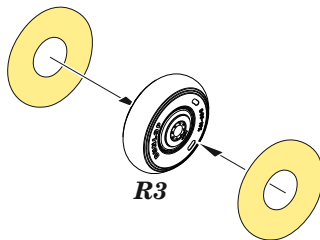

1/48

eduard

eduard
435 21 Obrnice 170
Czech Republic

www.eduard.com
9,95

-  REMOVE
ODSTRANIT
-  BEND
OHNOUT
-  GRIND
OBROUSIT
-  ? OPTION
VOLBA
-  DRILL HOLE
VRTAT OTVOR
-  REPLACE
NAHRADIT
-  SYMMETRICAL ASSEMBLY
SYMETRICKÁ MONTÁŽ
-  SCRIBE THE PANEL AND HOLES
RYTI
-  REVERSE SIDE
OTOČIT

1

plastic part

2

plastic part

R3 - left wheel
R4 - right wheel