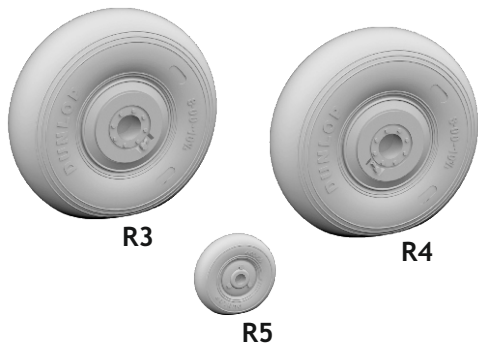

648 897 Hurricane Mk.I wheels
for Hobby Boss kit - pro stavebnici Hobby Boss

1/48 scale

GSI Creos (GUNZE)			Mr.METAL COLOR	
AQUEOUS	Mr.COLOR			
[H 8]	[C 8]	SILVER		
[H 77]	[C137]	TIRE BLACK		

648 897 Hurricane Mk.I wheels
for Hobby Boss kit - pro stavebnici Hobby Boss

1/48

eduard

eduard
435 21 Obrnice 170
Czech Republic

www.eduard.com
9,95

-  REMOVE
ODSTRANIT
-  BEND
OHNOUT
-  GRIND
OBROUSIT
-  ? OPTION
VOLBA
-  DRILL HOLE
VRTAT OTVOR
-  REPLACE
NAHRADIT
-  SYMMETRICAL ASSEMBLY
SYMETRICKÁ MONTÁŽ
-  SCRIBE THE PANEL AND HOLES
RYTI
-  REVERSE SIDE
OTOČIT

1

plastic part

2

plastic part

R3 - left wheel
R4 - right wheel