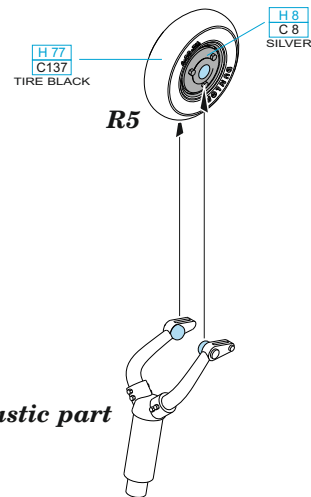

648 897 Hurricane Mk.I wheels
for Hobby Boss kit - pro stavebnici Hobby Boss

1/48 scale

GSI Creos (GUNZE)			Mr.METAL COLOR	
AQUEOUS	Mr.COLOR			
[H 8]	[C 8]	SILVER		
[H 77]	[C137]	TIRE BLACK		

648 897 Hurricane Mk.I wheels
for Hobby Boss kit - pro stavebnici Hobby Boss

1/48

eduard

eduard
435 21 Obrnice 170
Czech Republic

www.eduard.com
9,95

-  REMOVE
ODSTRANIT
-  BEND
OHNOUT
-  GRIND
OBROUSIT
-  ? OPTION
VOLBA
-  DRILL HOLE
VRTAT OTVOR
-  REPLACE
NAHRADIT
-  SYMMETRICAL ASSEMBLY
SYMETRICKÁ MONTÁŽ
-  SCRIBE THE PANEL AND HOLES
RYTI
-  REVERSE SIDE
OTOČIT

1

plastic part

2

plastic part

R3 - left wheel
R4 - right wheel