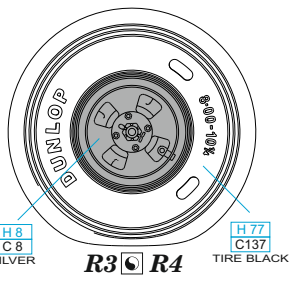

648 897 Hurricane Mk.I wheels
for Hobby Boss kit - pro stavebnici Hobby Boss

1/48 scale

GSI Creos (GUNZE)			Mr.METAL COLOR	
AQUEOUS	Mr.COLOR			
[H 8]	[C 8]	SILVER		
[H 77]	[C137]	TIRE BLACK		

648 897 Hurricane Mk.I wheels
for Hobby Boss kit - pro stavebnici Hobby Boss

1/48

eduard

eduard
435 21 Obrnice 170
Czech Republic

www.eduard.com
9,95

-  REMOVE
ODSTRANIT
-  BEND
OHNOUT
-  GRIND
OBROUSIT
-  ? OPTION
VOLBA
-  DRILL HOLE
VRTAT OTVOR
-  REPLACE
NAHRADIT
-  SYMMETRICAL ASSEMBLY
SYMETRICKÁ MONTÁŽ
-  SCRIBE THE PANEL AND HOLES
RYTI
-  REVERSE SIDE
OTOČIT

1

plastic part

2

plastic part

R3 - left wheel
R4 - right wheel