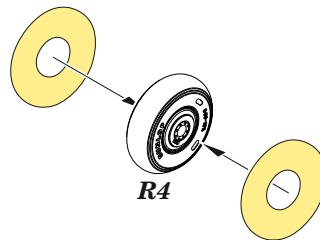

1/48

eduard

eduard
435 21 Obrnice 170
Czech Republic

www.eduard.com
9,95

-  REMOVE
ODSTRANIT
-  BEND
OHNOUT
-  GRIND
OBROUSIT
-  ? OPTION
VOLBA
-  DRILL HOLE
VRTAT OTVOR
-  REPLACE
NAHRADIT
-  SYMMETRICAL ASSEMBLY
SYMETRICKÁ MONTÁŽ
-  SCRIBE THE PANEL AND HOLES
RYTI
-  REVERSE SIDE
OTOČIT

1

plastic part

2

plastic part

R3 - left wheel
R4 - right wheel