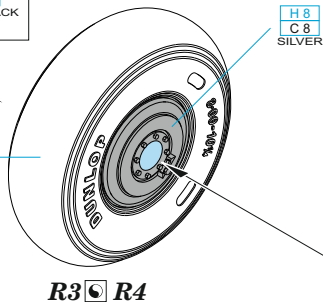

648 897 Hurricane Mk.I wheels
for Hobby Boss kit - pro stavebnici Hobby Boss

1/48 scale

GSI Creos (GUNZE)			Mr.METAL COLOR	
AQUEOUS	Mr.COLOR			
[H 8]	[C 8]	SILVER		
[H 77]	[C137]	TIRE BLACK		

648 897 Hurricane Mk.I wheels
for Hobby Boss kit - pro stavebnici Hobby Boss

1/48

eduard

eduard
435 21 Obrnice 170
Czech Republic

www.eduard.com
9,95

-  REMOVE
ODSTRANIT
-  BEND
OHNOUT
-  GRIND
OBROUSIT
-  ? OPTION
VOLBA
-  DRILL HOLE
VRTAT OTVOR
-  REPLACE
NAHRADIT
-  SYMMETRICAL ASSEMBLY
SYMETRICKÁ MONTÁŽ
-  SCRIBE THE PANEL AND HOLES
RYTI
-  REVERSE SIDE
OTOČIT

1

plastic part

2

plastic part

R3 - left wheel
R4 - right wheel