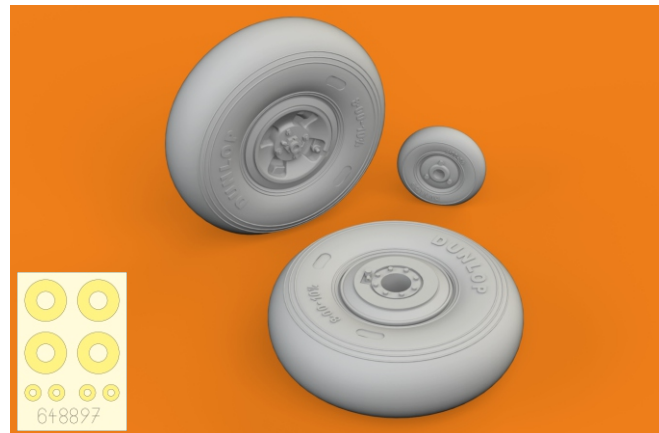

648 897 Hurricane Mk.I wheels
for Hobby Boss kit - pro stavebnici Hobby Boss

1/48 scale

GSI Creos (GUNZE)			Mr.METAL COLOR	
AQUEOUS	Mr.COLOR			
[H 8]	[C 8]	SILVER		
[H 77]	[C137]	TIRE BLACK		

648 897 Hurricane Mk.I wheels
for Hobby Boss kit - pro stavebnici Hobby Boss

1/48

eduard

eduard
435 21 Obrnice 170
Czech Republic

www.eduard.com
9,95

-  REMOVE
ODSTRANIT
-  BEND
OHNOUT
-  GRIND
OBROUSIT
-  ? OPTION
VOLBA
-  DRILL HOLE
VRTAT OTVOR
-  REPLACE
NAHRADIT
-  SYMMETRICAL ASSEMBLY
SYMETRICKÁ MONTÁŽ
-  SCRIBE THE PANEL AND HOLES
RYTI
-  REVERSE SIDE
OTOČIT

1

plastic part

2

plastic part

R3 - left wheel
R4 - right wheel