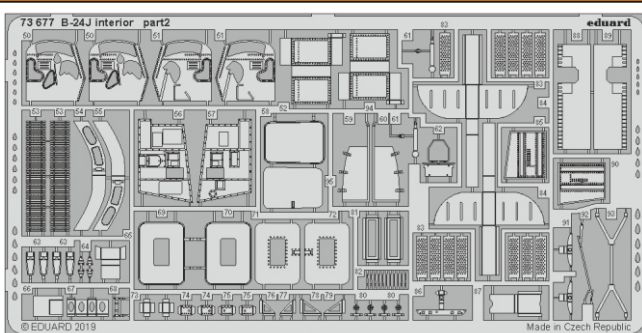

B-24J interior

eduard

73 677

1/72

detail set for 1/72 HASEGAWA kit • sada detailů pro stavebnici 1/72 HASEGAWA

- APPLY EXPRESS MASK AND PAINT BEFORE GLUING
POUŽIT EXPRESS MASK NABARVIT PŘED SLEPENÍM
- SYMMETRICAL ASSEMBLY
SYMETRICKÁ MONTÁŽ
- REMOVE
ODSTRANIT
- GRIND
OBROUSIT
- DRILL HOLE
VRTAT OTVOR
- BEND
OHNOUT
- OPTION
VOLBA
- REPLACE
NAHRADIT
- 1** COLORED ETCHED PARTS
LEPTANÉ BAREVNÉ DÍLY
- 1** ETCHED PARTS
LEPTANÉ NEBAREVNÉ DÍLY
- 1** ORIGINAL KIT PARTS
PŮVODNÍ DÍLY STAVEBNICE

film

ORIGINAL KIT PARTS PŮVODNÍ DÍLY STAVEBNICE	PHOTO-ETCHED PARTS LEPTANÉ DÍLY	PARTS TO BE REMOVED DÍLY K ODSTRANĚNÍ	FILL TMELIT
---	------------------------------------	--	----------------