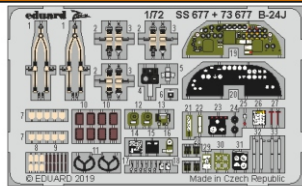

B-24J interior

eduard

73 677

1/72

detail set for 1/72 HASEGAWA kit • sada detailů pro stavebnici 1/72 HASEGAWA

- APPLY EXPRESS MASK AND PAINT BEFORE GLUING
POUŽIT EXPRESS MASK NABARVIT PŘED SLEPENÍM
- SYMMETRICAL ASSEMBLY
SYMETRICKÁ MONTÁŽ
- REMOVE
ODSTRANIT
- GRIND
OBROUSIT
- DRILL HOLE
VRTAT OTVOR
- BEND
OHNOUT
- OPTION
VOLBA
- REPLACE
NAHRADIT
- 1** COLORED ETCHED PARTS
LEPTANÉ BAREVNÉ DÍLY
- 1** ETCHED PARTS
LEPTANÉ NEBAREVNÉ DÍLY
- 1** ORIGINAL KIT PARTS
PŮVODNÍ DÍLY STAVEBNICE

film

ORIGINAL KIT PARTS PŮVODNÍ DÍLY STAVEBNICE	PHOTO-ETCHED PARTS LEPTANÉ DÍLY	PARTS TO BE REMOVED DÍLY K ODSTRANĚNÍ	FILL TMELIT
---	------------------------------------	--	----------------