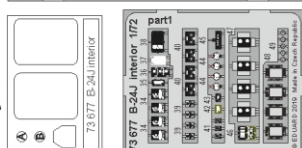

B-24J interior

eduard

73 677

1/72

detail set for 1/72 HASEGAWA kit • sada detailů pro stavebnici 1/72 HASEGAWA

- APPLY EXPRESS MASK AND PAINT BEFORE GLUING
POUŽIT EXPRESS MASK NABARVIT PŘED SLEPENÍM
- SYMMETRICAL ASSEMBLY
SYMETRICKÁ MONTÁŽ
- REMOVE
ODSTRANIT
- GRIND
OBROUSIT
- DRILL HOLE
VRTAT OTVOR
- BEND
OHNOUT
- OPTION
VOLBA
- REPLACE
NAHRADIT
- 1** COLORED ETCHED PARTS
LEPTANÉ BAREVNÉ DÍLY
- 1** ETCHED PARTS
LEPTANÉ NEBAREVNÉ DÍLY
- 1** ORIGINAL KIT PARTS
PŮVODNÍ DÍLY STAVEBNICE