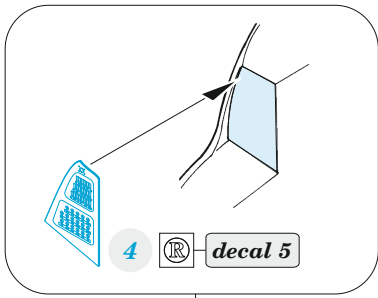

# Mi-24V

detail set for 1/72 ZVEZDA kit • sada detailů pro stavebnici 1/72 ZVEZDA

eduard

**SS 678**

film

- APPLY EXPRESS MASK AND PAINT BEFORE GLUING  
POUŽIT EXPRESS MASK NABARVIT PŘED SLEPENÍM
- SYMMETRICAL ASSEMBLY  
SYMETRICKÁ MONTÁŽ
- REMOVE  
ODSTRANIT
- GRIND  
OBROUSIT
- DRILL HOLE  
VRTAT OTVOR
- BEND  
OHNOUT
- OPTION  
VOLBA
- REPLACE  
NAHRADIT
- 1** COLORED ETCHED PARTS  
LEPTANÉ BAREVNÉ DÍLY
- 1** ETCHED PARTS  
LEPTANÉ NEBAREVNÉ DÍLY
- 1** ORIGINAL KIT PARTS  
PŮVODNÍ DÍLY STAVEBNICE

ORIGINAL KIT PARTS  
PŮVODNÍ DÍLY STAVEBNICE

PHOTO-ETCHED PARTS  
LEPTANÉ DÍLY

PARTS TO BE REMOVED  
DÍLY K ODSTRANĚNÍ

FILL  
TMELIT

instrument panel