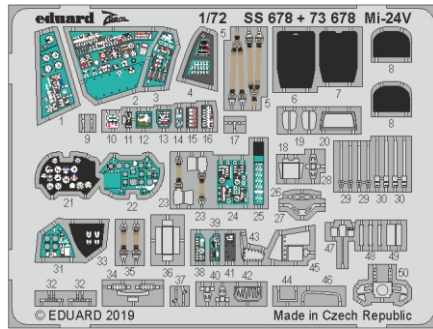

# Mi-24V

detail set for 1/72 ZVEZDA kit • sada detailů pro stavebnici 1/72 ZVEZDA

eduard

**SS 678**

film

- APPLY EXPRESS MASK AND PAINT BEFORE GLUING  
POUŽIT EXPRESS MASK NABARVIT PŘED SLEPENÍM
- SYMMETRICAL ASSEMBLY  
SYMETRICKÁ MONTÁŽ
- REMOVE  
ODSTRANIT
- GRIND  
OBROUSIT
- DRILL HOLE  
VRTAT OTVOR
- BEND  
OHNOUT
- OPTION  
VOLBA
- REPLACE  
NAHRADIT
- 1** COLORED ETCHED PARTS  
LEPTANÉ BAREVNÉ DÍLY
- 1** ETCHED PARTS  
LEPTANÉ NEBAREVNÉ DÍLY
- 1** ORIGINAL KIT PARTS  
PŮVODNÍ DÍLY STAVEBNICE

ORIGINAL KIT PARTS  
PŮVODNÍ DÍLY STAVEBNICE

PHOTO-ETCHED PARTS  
LEPTANÉ DÍLY

PARTS TO BE REMOVED  
DÍLY K ODSTRANĚNÍ

FILL  
TMELIT

instrument panel