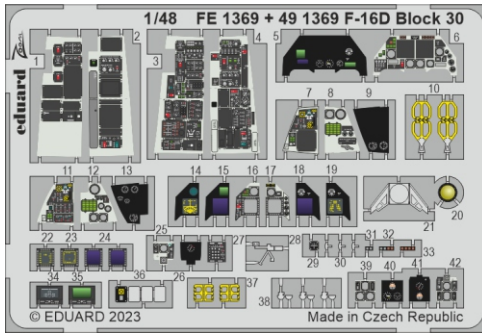

# F-16D Block 30

detail set for KINETIC 1/48 kit • sada detailů pro stavebnici KINETIC 1/48

- APPLY EXPRESS MASK AND PAINT BEFORE GLUING  
POUŽIT EXPRESS MASK NABARVIT PŘED SLEPENÍM
- SYMMETRICAL ASSEMBLY  
SYMETRICKÁ MONTÁŽ
- REMOVE  
ODSTRANIT
- GRIND  
OBROUSIT
- DRILL HOLE  
VRTÁT OTVOR
- COLORED ETCHED PARTS  
LEPTANÉ BAREVNÉ DÍLY
- ETCHED PARTS  
LEPTANÉ NEBAREVNÉ DÍLY
- ORIGINAL KIT PARTS  
PŮVODNÍ DÍLY STAVEBNICE
- BEND  
OHNOUT
- OPTION  
VOLBA
- REPLACE  
NAHRADIT
- REVERSE SIDE  
OTOČIT

ORIGINAL KIT PARTS  
PŮVODNÍ DÍLY STAVEBNICE

PHOTO-ETCHED PARTS  
LEPTANÉ DÍLY

PARTS TO BE REMOVED  
DÍLY K ODSTRANĚNÍ

FILL  
TMELIT