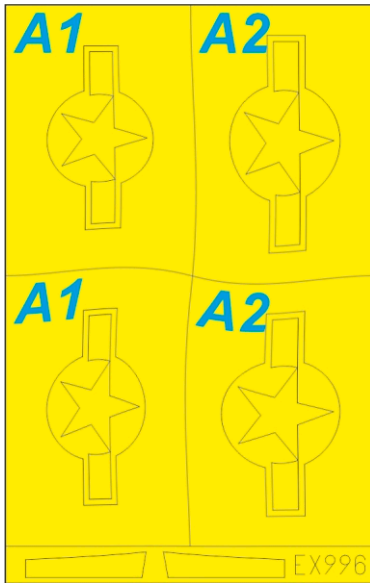

F6F-3 US national insignia

for kit **EDUARD**

scale **1/48**

A1.

2.

3.

4.

5.

A1

A1