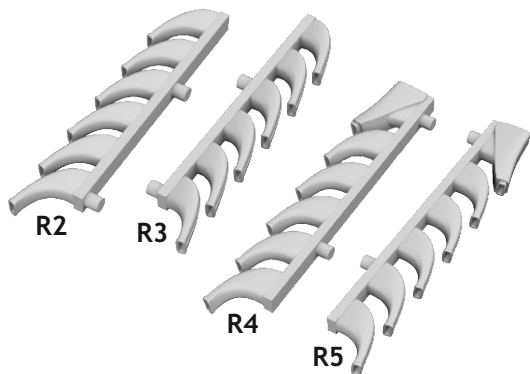

for Tamiya kit - pro stavebnici Tamiya

eduard
BRASSIN

Print

1/48 scale

COLOURS

GSI Creos (GUNZE)		Mr.METAL COLOR	
AQUEOUS	Mr.COLOR	MC214	DARK IRON

eduard

eduard

435 21 Obrnice 170
Czech Republic

www.eduard.com
12,95

- | | |
|---|---|
|  REMOVE
ODSTRANIT |  BEND
OHNOUT |
|  GRIND
OBROUSIT |  OPTION
VOLBA |
|  DRILL HOLE
VRTAT OTVOR |  REPLACE
NAHRADIT |
|  SYMMETRICAL ASSEMBLY
SYMETRICKÁ MONTÁŽ | |
|  SCRIBE THE PANEL AND HOLES
RYTÍ | |
|  REVERSE SIDE
OTOČIT | |