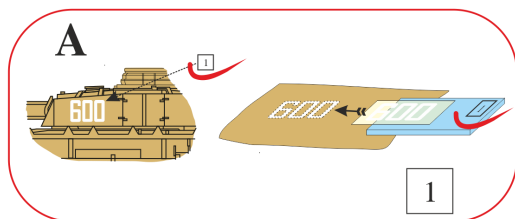

Recommended background color: white or very light brown.

Doporučená barva pozadí: bílá nebo velmi světlá hnědá.

Other decals:
Další obtisky:

De Havilland
Super Tiger

Aero L 29 Delfin
numerical series

BA-64B