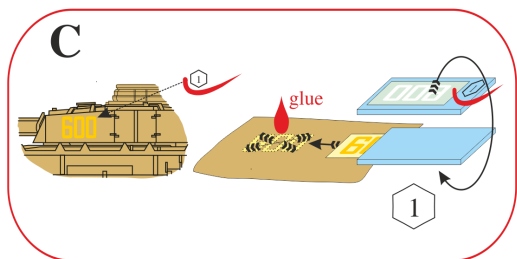

Recommended background color: white or very light brown.

Doporučená barva pozadí: bílá nebo velmi světlá hnědá.

Other decals:
Další obtisky:

De Havilland
Super Tiger

Aero L 29 Delfin
numerical series

BA-64B