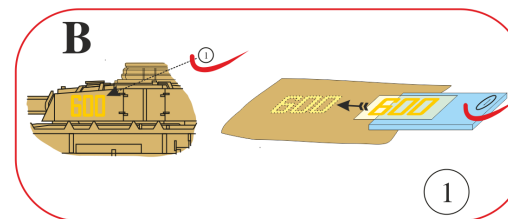

#0420720219

www.handl.biz

info@handl.biz