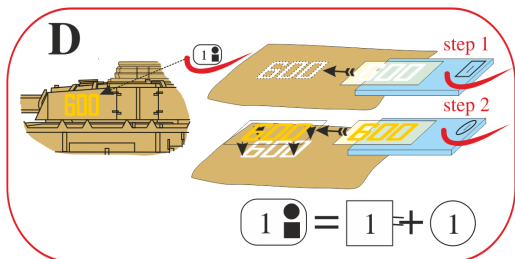

Recommended background color: white or very light brown.

Doporučená barva pozadí: bílá nebo velmi světlá hnědá.

Other decals:
Další obtisky:

De Havilland
Super Tiger

Aero L 29 Delfin
numerical series

BA-64B