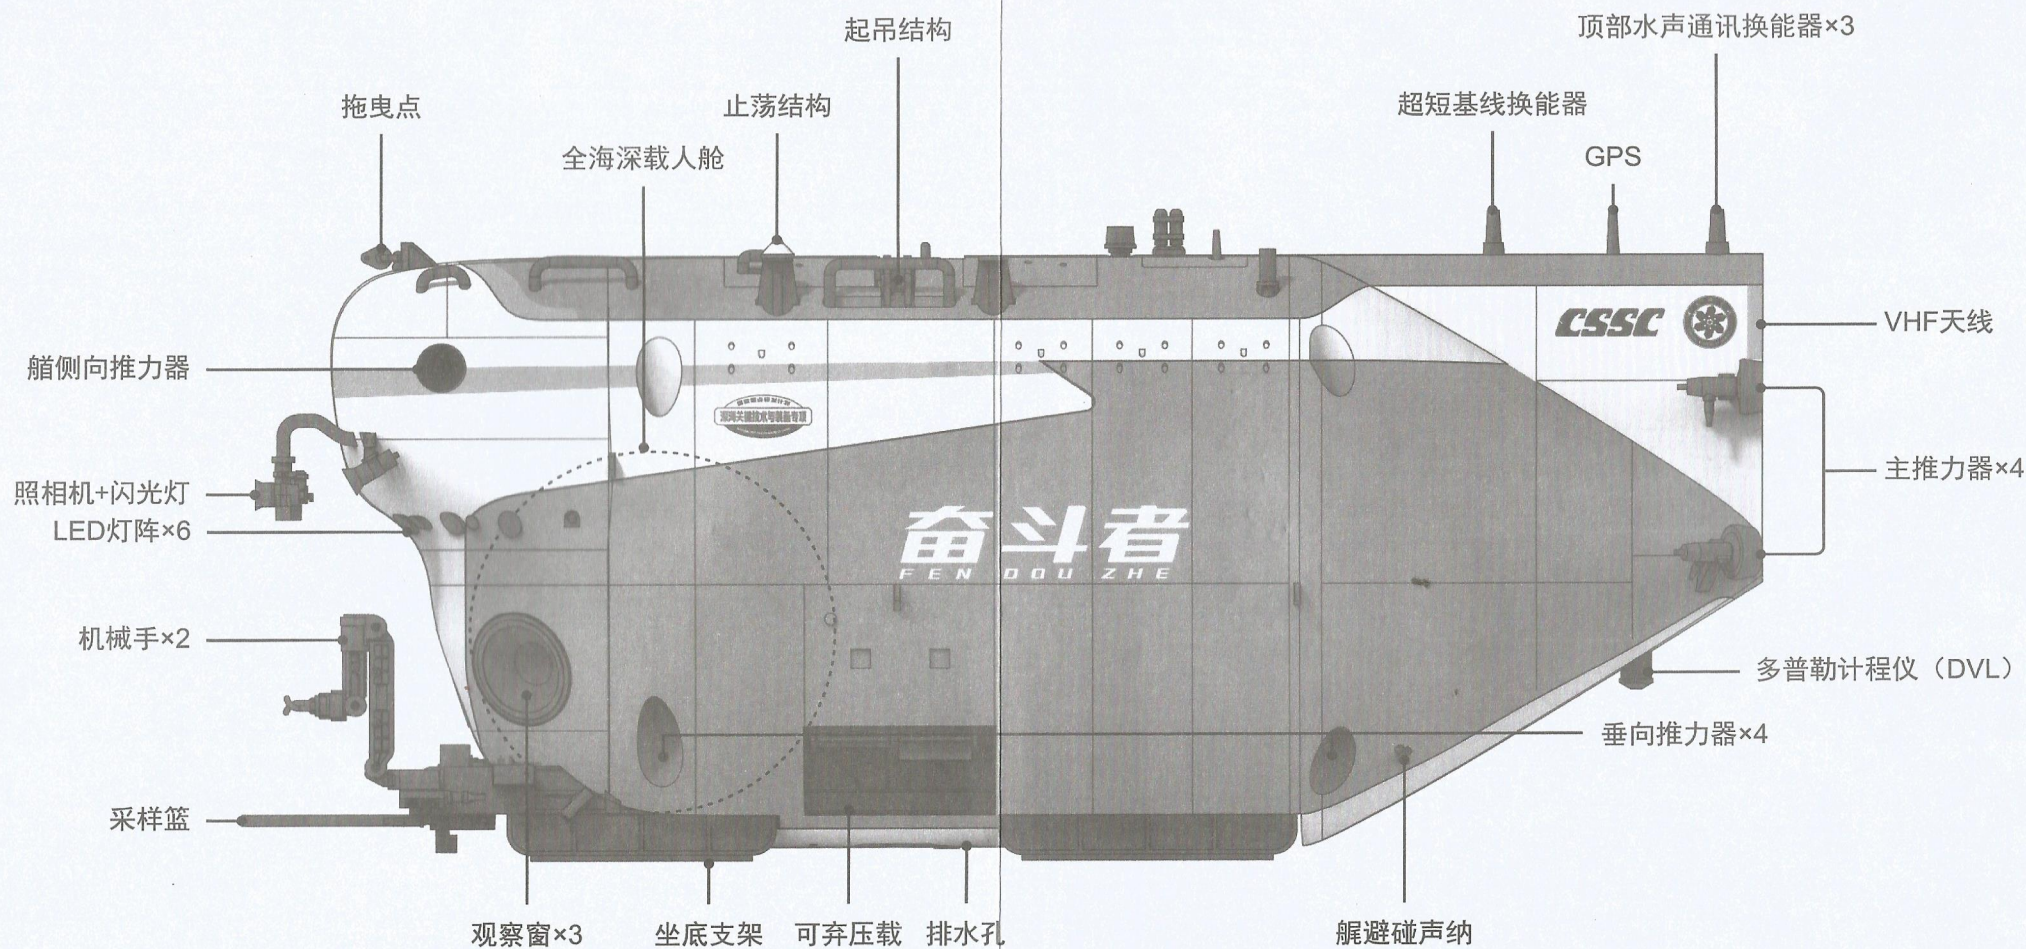

E2

4

5

6

ITEM NO.:07333

Full Ocean Deep Manned Submersible FEN DOU ZHE

“奋斗者”号全海深载人潜水器

涂装同标贴指示 Painting & Marking guide