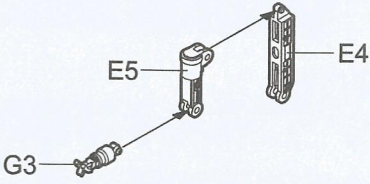

E2

4

5

6

ITEM NO.:07333

Full Ocean Deep Manned Submersible FEN DOU ZHE

“奋斗者”号全海深载人潜水器

涂装同标贴指示 Painting & Marking guide