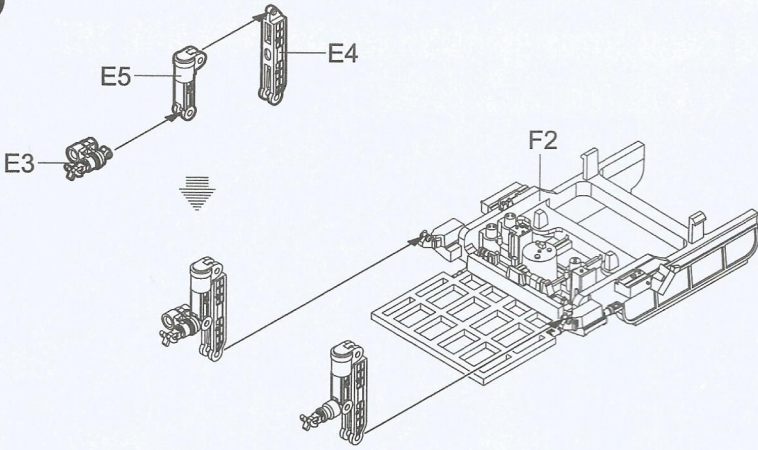

E2

4

5

6

ITEM NO.:07333

Full Ocean Deep Manned Submersible FEN DOU ZHE

“奋斗者”号全海深载人潜水器

涂装同标贴指示 Painting & Marking guide