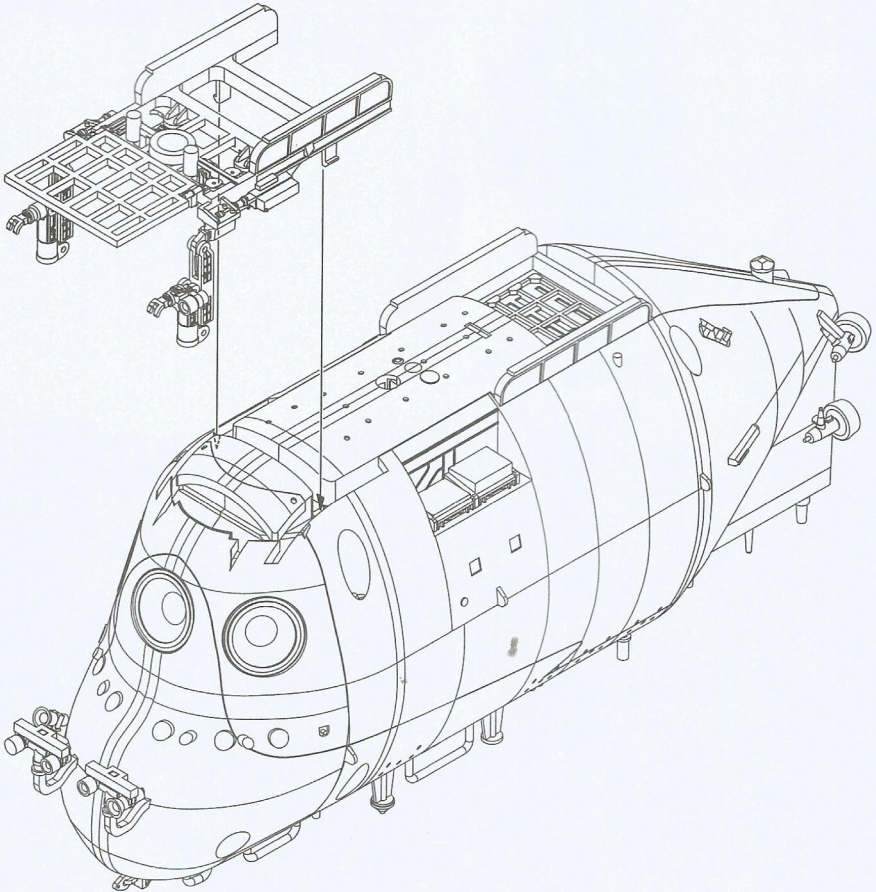

E2

4

5

6

ITEM NO.:07333

Full Ocean Deep Manned Submersible FEN DOU ZHE

“奋斗者”号全海深载人潜水器

涂装同标贴指示 Painting & Marking guide