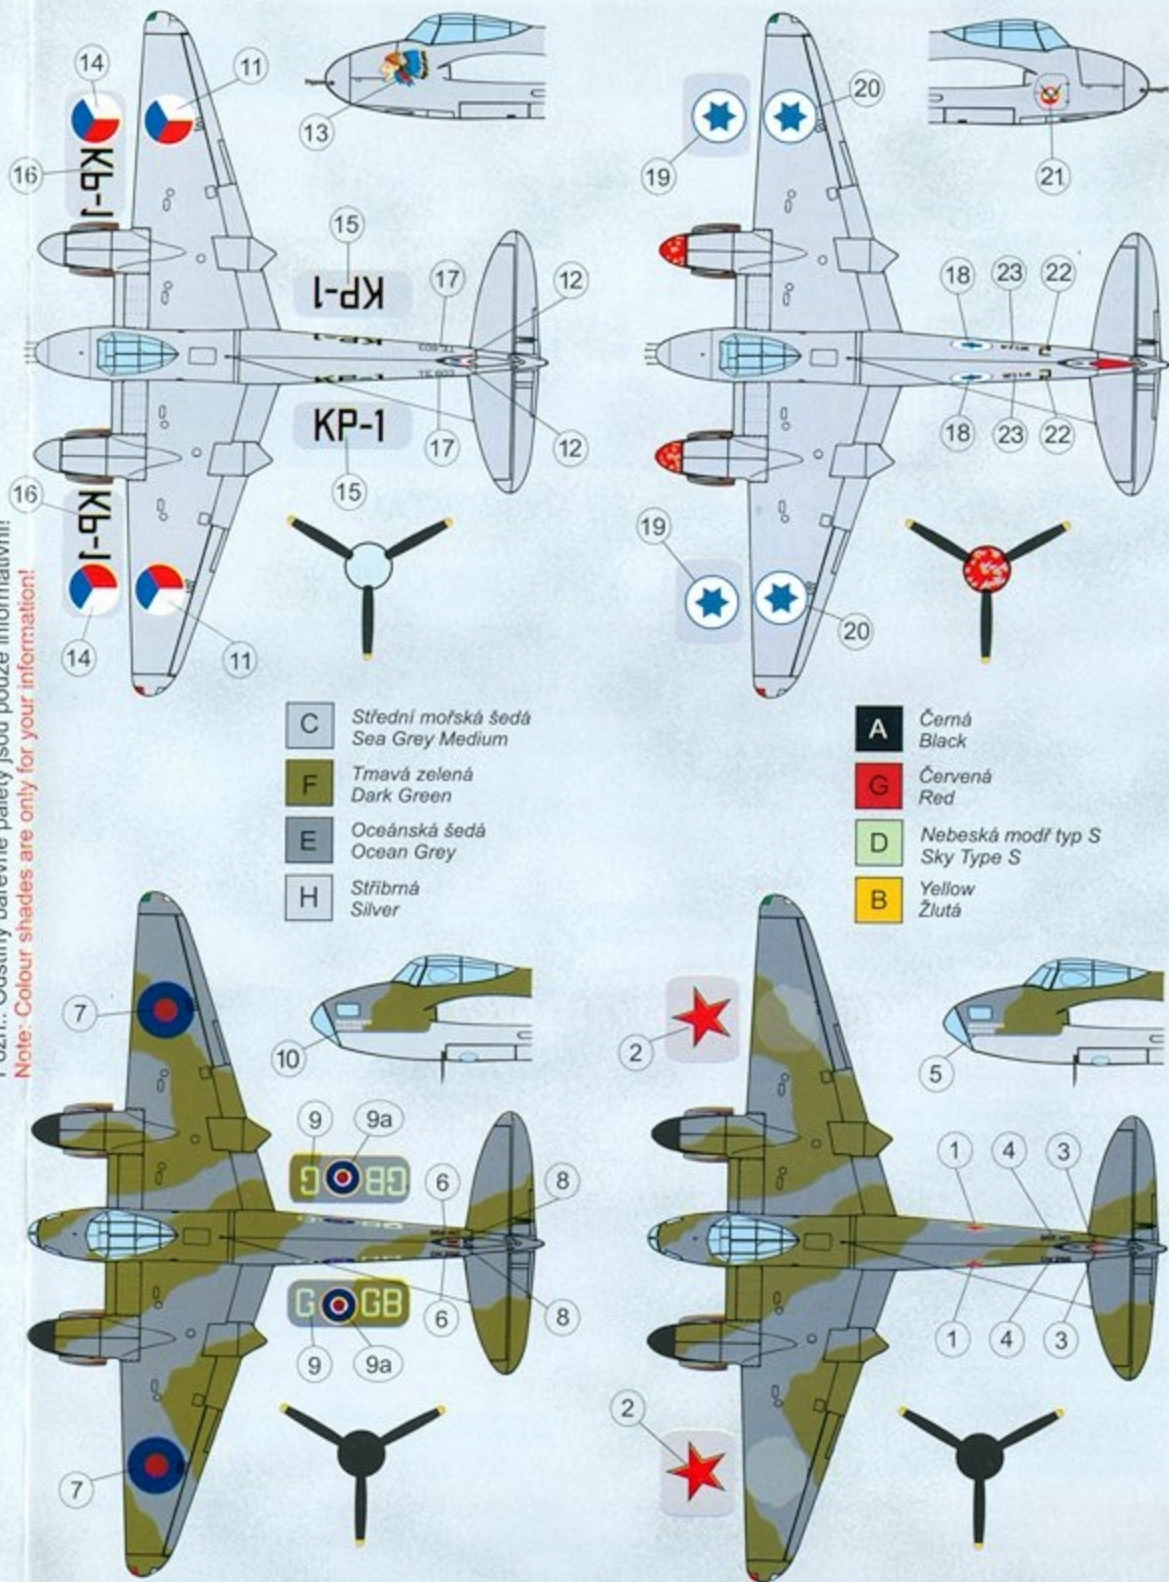

De Havilland Mosquito FB Mk VI, IDAF, stroj pravděpodobně z francouzských dodávek rovněž celostříbrný, na vstupních dvířkách do kokpitu emblém "Knights of the North Squadron" 1948.

De Havilland Mosquito FB Mk VI, IDAF, probably from French deliveries.

Overall in aluminium varnish with "Knights of the North Squadron" badge on the entry door. Israel 1948.

De Havilland Mosquito B Mk IV, / DK 296/ jediný exemplář typu které zkušelo sovětské letectvo, přemalování výsostného označení bylo provedeno v Anglii a poté předán 24. března 1944.

De Havilland Mosquito B Mk IV, / DK 296/ was the only one Mosquito tested by Soviet Airforces. The plane was repainted in England and then transferred to the USSR on 24th March 1944.

De Havilland Mosquito B Mk IV, / DK 296/ 105. squadron RAF, osádka Flt/Lt George Parry DFC a F/O Victor Robson DFC která se zúčastnila náletu na HQ gestapa v Oslo 25. září 1942. Tento stroj je identický s výše uvedeným sovětským strojem.

De Havilland Mosquito B Mk IV, / DK 296/ 105th Sqdn. RAF. Crew Flt/Lt George Parry DFC and F/O Victor Robson DFC took place in the raid on the Gestapo HQ in Oslo on 25th September 1942. This A/C is identical with The "Soviet Mosquito" above.

Pozn.: Odstíny barevné palety jsou pouze informativní!
Note: Colour shades are only for your information!

- **C** Střední mořská šedá
  Sea Grey Medium
- **F** Tmavá zelená
  Dark Green
- **E** Oceánská šedá
  Ocean Grey
- **H** Stříbrná
  Silver

- **A** Černá
  Black
- **G** Červená
  Red
- **D** Nebeská modř typ S
  Sky Type S
- **B** Žlutá
  Yellow