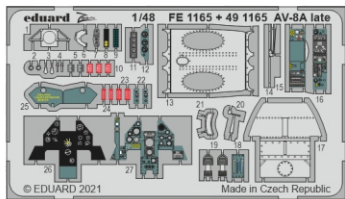

AV-8A late

eduard

49 1165

1/48

detail set for 1/48 KINETIC kit • sada detailů pro stavebnici 1/48 KINETIC

- APPLY EXPRESS MASK AND PAINT BEFORE GLUING
POUŽIT EXPRESS MASK NABARVIT PŘED SLEPENÍM
- SYMMETRICAL ASSEMBLY
SYMETRICKÁ MONTÁŽ
- REMOVE
ODSTRANIT
- GRIND
OBROUSIT
- DRILL HOLE
VRTAT OTVOR
- BEND
OHNOUT
- OPTION
VOLBA
- REPLACE
NAHRADIT
- COLORED ETCHED PARTS
LEPTANÉ BAREVNÉ DÍLY
- ETCHED PARTS
LEPTANÉ NEBAREVNÉ DÍLY
- ORIGINAL KIT PARTS
PŮVODNÍ DÍLY STAVEBNICE

ORIGINAL KIT PARTS PŮVODNÍ DÍLY STAVEBNICE	PHOTO-ETCHED PARTS LEPTANÉ DÍLY	PARTS TO BE REMOVED DÍLY K ODSTRANĚNÍ	FILL TMELIT
---	------------------------------------	--	----------------