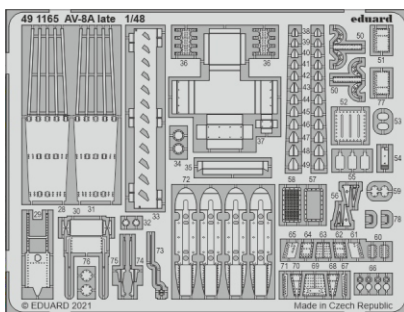

AV-8A late

eduard

49 1165

1/48

detail set for 1/48 KINETIC kit • sada detailů pro stavebnici 1/48 KINETIC

- APPLY EXPRESS MASK AND PAINT BEFORE GLUING
POUŽIT EXPRESS MASK NABARVIT PŘED SLEPENÍM
- SYMMETRICAL ASSEMBLY
SYMETRICKÁ MONTÁŽ
- REMOVE
ODSTRANIT
- GRIND
OBROUSIT
- DRILL HOLE
VRTAT OTVOR
- BEND
OHNOUT
- OPTION
VOLBA
- REPLACE
NAHRADIT
- COLORED ETCHED PARTS
LEPTANÉ BAREVNÉ DÍLY
- ETCHED PARTS
LEPTANÉ NEBAREVNÉ DÍLY
- ORIGINAL KIT PARTS
PŮVODNÍ DÍLY STAVEBNICE

ORIGINAL KIT PARTS PŮVODNÍ DÍLY STAVEBNICE	PHOTO-ETCHED PARTS LEPTANÉ DÍLY	PARTS TO BE REMOVED DÍLY K ODSTRANĚNÍ	FILL TMELIT
---	------------------------------------	--	----------------