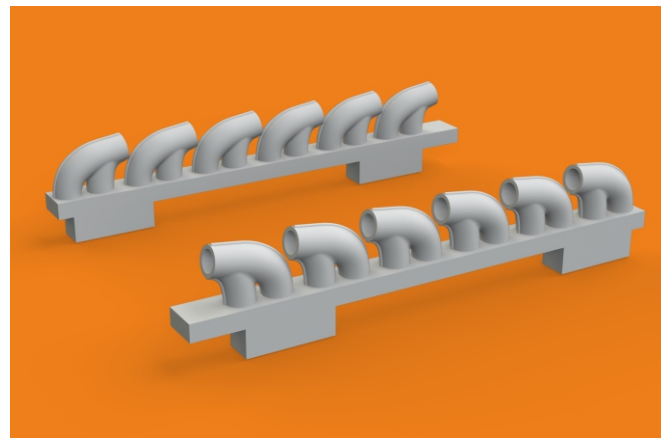

672 305 P-39Q exhaust stacks
for Arma Hobby kit - pro stavebnici Arma Hobby

eduard
BRASSIN
Print

1/72 scale

COLOURS

GSI Creos (GUNZE)			Mr.METAL COLOR	
AQUEOUS	Mr.COLOR		MC214	DARK IRON

672 305 P-39Q exhaust stacks **1/72**
for Arma Hobby kit - pro stavebnici Arma Hobby

eduard

eduard
435 21 Obrnice 170
Czech Republic

www.eduard.com
5,95

R7 - left exhaust

R8 - right exhaust

R7
 **R52**

R8
 **R52**

- | | |
|---|---|
|  REMOVE
ODSTRANIT |  BEND
OHNOUT |
|  GRIND
OBROUSIT |  OPTION
VOLBA |
|  DRILL HOLE
VRTAT OTVOR |  REPLACE
NAHRADIT |
|  SYMMETRICAL ASSEMBLY
SYMETRICKA MONTAZ | |
|  SCRIIBE THE PANEL AND HOLES
RYTI | |
|  REVERSE SIDE
OTOCIT | |