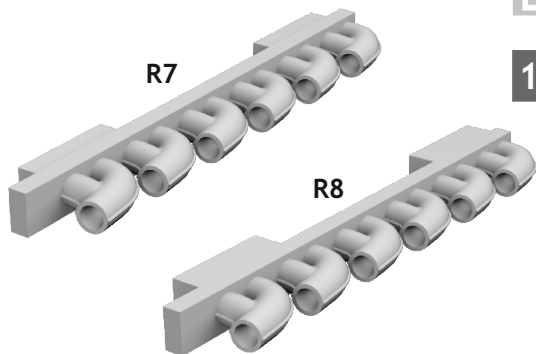

672 305 P-39Q exhaust stacks
for Arma Hobby kit - pro stavebnici Arma Hobby

eduard
BRASSIN
Print

1/72 scale

COLOURS

GSI Creos (GUNZE)			Mr.METAL COLOR	
AQUEOUS	Mr.COLOR		MC214	DARK IRON

672 305 P-39Q exhaust stacks **1/72**
for Arma Hobby kit - pro stavebnici Arma Hobby

eduard

eduard
435 21 Obrnice 170
Czech Republic

www.eduard.com
5,95

R7 - left exhaust

R8 - right exhaust

R7
 **R52**

R8
 **R52**

- | | |
|---|---|
|  REMOVE
ODSTRANIT |  BEND
OHNOUT |
|  GRIND
OBROUSIT |  OPTION
VOLBA |
|  DRILL HOLE
VRTAT OTVOR |  REPLACE
NAHRADIT |
|  SYMMETRICAL ASSEMBLY
SYMETRICKA MONTAZ | |
|  SCRIIBE THE PANEL AND HOLES
RYTI | |
|  REVERSE SIDE
OTOCIT | |