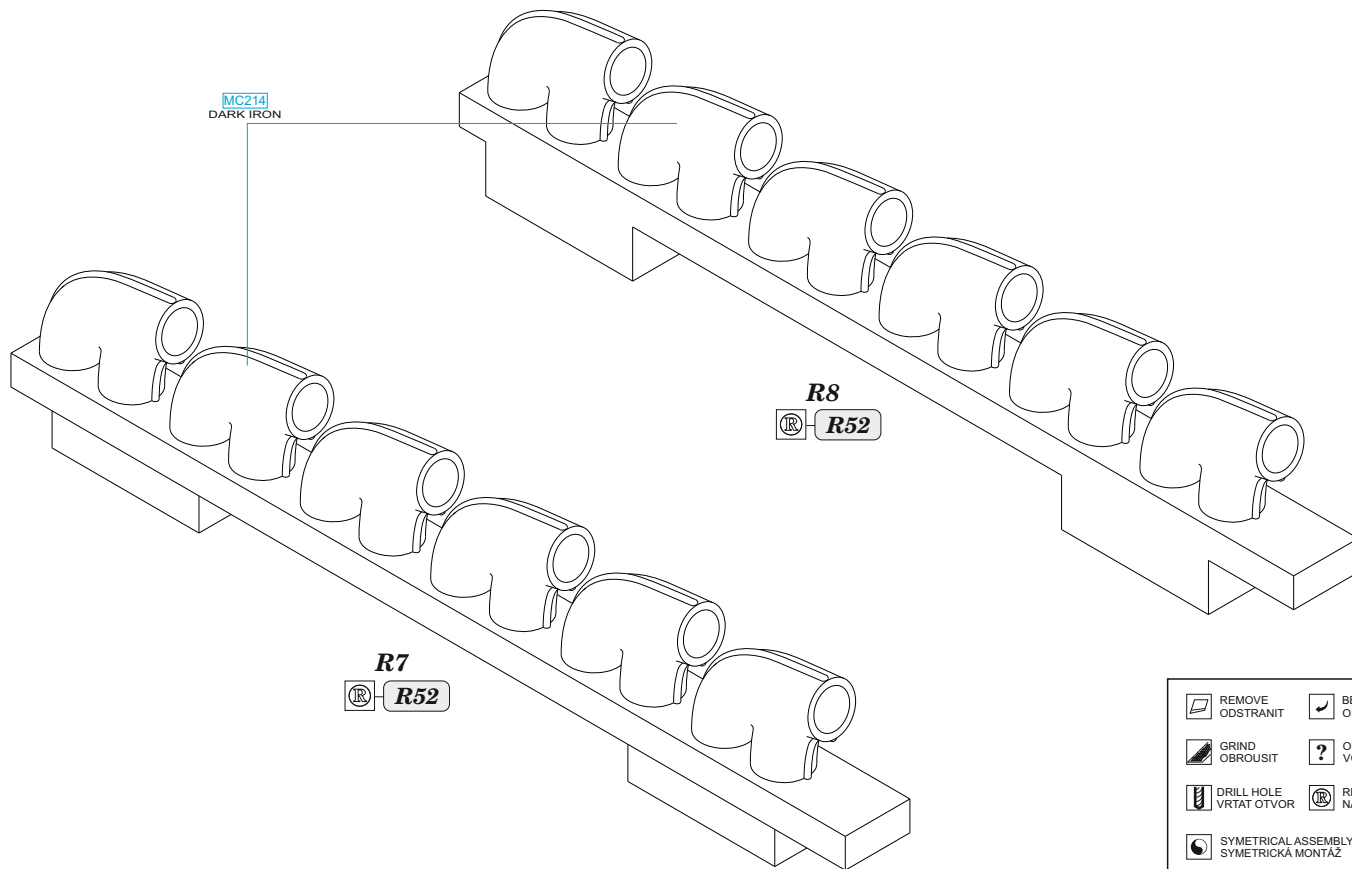

eduard

eduard
435 21 Obrnice 170
Czech Republic

www.eduard.com
5,95

R7 - left exhaust

R8 - right exhaust

R7
 **R52**

R8
 **R52**

- | | |
|---|---|
|  REMOVE
ODSTRANIT |  BEND
OHNOUT |
|  GRIND
OBROUSIT |  OPTION
VOLBA |
|  DRILL HOLE
VRTAT OTVOR |  REPLACE
NAHRADIT |
|  SYMMETRICAL ASSEMBLY
SYMETRICKA MONTAZ | |
|  SCRIIBE THE PANEL AND HOLES
RYTI | |
|  REVERSE SIDE
OTOCIT | |