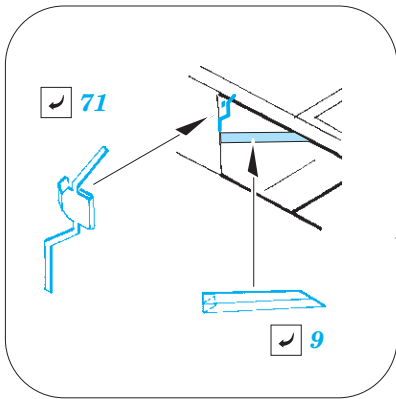

ORIGINAL KIT PARTS
PŮVODNÍ DÍLY STAVEBNICE

PHOTO-ETCHED PARTS
LEPTANÉ DÍLY

PARTS TO BE REMOVED
DÍLY K ODSTRANĚNÍ

FILL
TMELIT

B1. B2. B13. B12. B42

THE CORRECT SHAPE OF THE BRIDGE IN THE PERIOD 1936 - 1939

4 pcs.

SEE YOUR REFERENCES

Related products: 53 217 USS Saratoga CV-3 Part2 1/350

Related products: 53 218 USS Saratoga CV-3 Part3 1/350

turret B

turret C

12 sets

Related products: 53 216 USS Saratoga CV-3 Part1 1/350