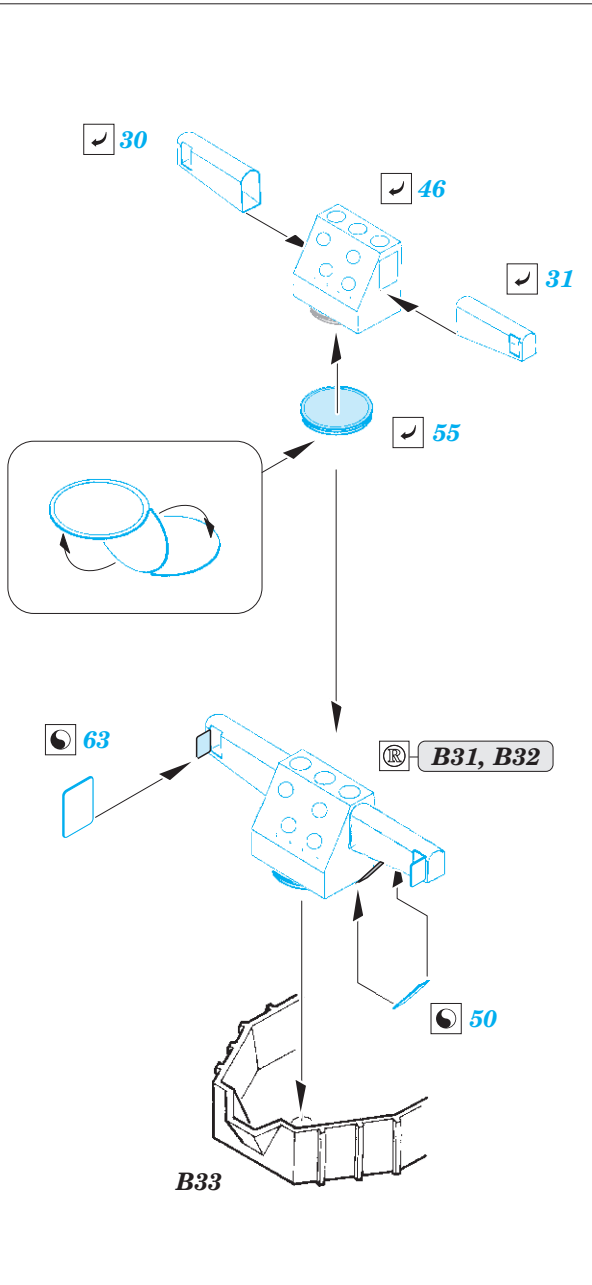

eduard

53 216

1/350

detail set for 1/350 TRUMPETER kit • sada detailů pro stavebnici 1/350 TRUMPETER

- APPLY EXPRESS MASK AND PAINT BEFORE GLUING
POUŽIT EXPRESS MASK NABARVIT PŘED SLEPENÍM
 - SYMMETRICAL ASSEMBLY
SYMETRICKÁ MONTÁŽ
 - REMOVE
ODSTRANIT
 - GRIND
OBROUSIT
 - DRILL HOLE
VRTAT OTVOR
 - COLORED ETCHED PARTS
LEPTANÉ BAREVNÉ DÍLY
 - ETCHED PARTS
LEPTANÉ NEBAREVNÉ DÍLY
 - ORIGINAL KIT PARTS
PŮVODNÍ DÍLY STAVEBNICE
- BEND
OHNOUT
 - OPTION
VOLBA
 - REPLACE
NAHRADIT

ORIGINAL KIT PARTS
PŮVODNÍ DÍLY STAVEBNICE

PHOTO-ETCHED PARTS
LEPTANÉ DÍLY

PARTS TO BE REMOVED
DÍLY K ODSTRANĚNÍ

FILL
TMELIT

B1. B2. B13. B12. B42

THE CORRECT SHAPE OF THE BRIDGE IN THE PERIOD 1936 - 1939

4 pcs.

SEE YOUR REFERENCES

Related products: 53 217 USS Saratoga CV-3 Part2 1/350

Related products: 53 218 USS Saratoga CV-3 Part3 1/350

turret B

turret C

12 sets

Related products: 53 216 USS Saratoga CV-3 Part1 1/350

3 pcs.

A

B

C

D

Related products: 53 216 USS Saratoga CV-3 Part1 1/350

Related products: 53 217 USS Saratoga CV-3 Part2 1/350