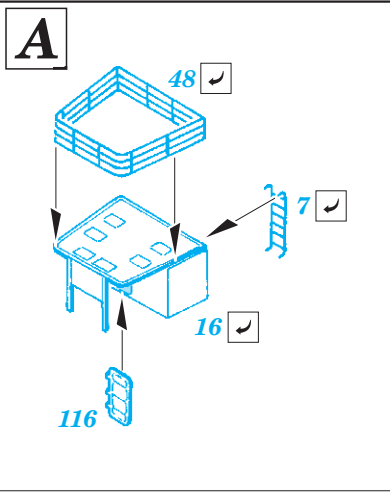

SEE YOUR REFERENCES