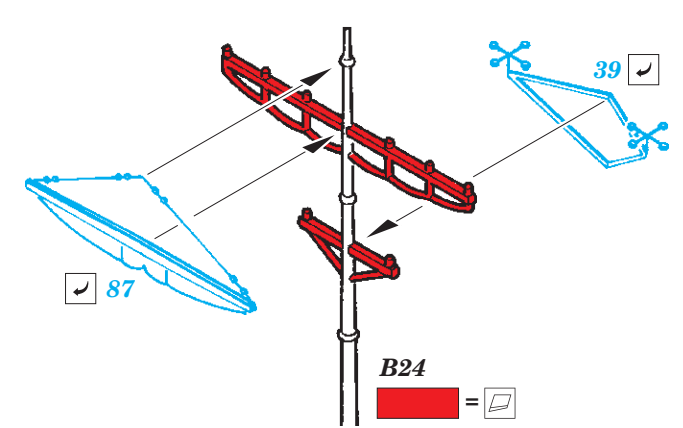

ORIGINAL KIT PARTS
PŮVODNÍ DÍLY STAVEBNICE

PHOTO-ETCHED PARTS
LEPTANÉ DÍLY

PARTS TO BE REMOVED
DÍLY K ODSTRANĚNÍ

FILL
TMELIT

B1. B2. B13. B12. B42

THE CORRECT SHAPE OF THE BRIDGE IN THE PERIOD 1936 - 1939

4 pcs.