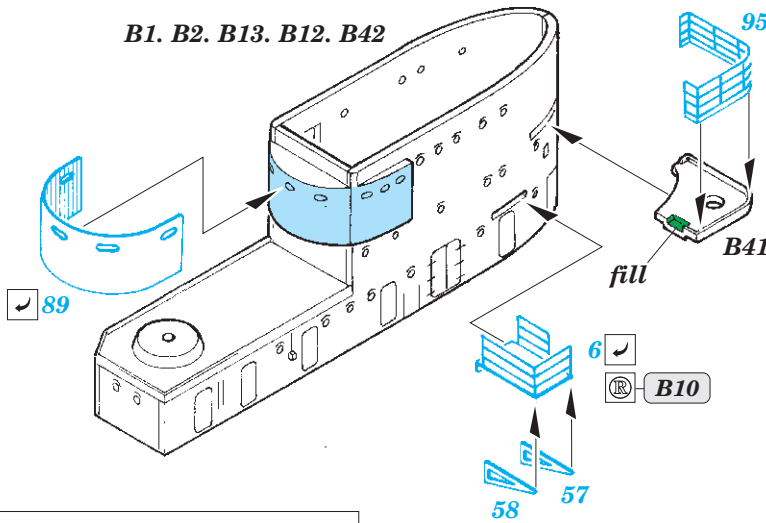

ORIGINAL KIT PARTS PŮVODNÍ DÍLY STAVEBNICE	PHOTO-ETCHED PARTS LEPTANÉ DÍLY	PARTS TO BE REMOVED DÍLY K ODSTRANĚNÍ	FILL TMELIT
---	------------------------------------	--	----------------

USS Saratoga CV-3 Part1

eduard

53 216

1/350

detail set for 1/350 TRUMPETER kit • sada detailů pro stavebnici 1/350 TRUMPETER

- APPLY EXPRESS MASK AND PAINT BEFORE GLUING
POUŽIT EXPRESS MASK NABARVIT PŘED SLEPENÍM
 - SYMMETRICAL ASSEMBLY
SYMETRICKÁ MONTÁŽ
 - REMOVE
ODSTRANIT
 - GRIND
OBROUSIT
 - DRILL HOLE
VRTAT OTVOR
 - COLORED ETCHED PARTS
LEPTANÉ BAREVNÉ DÍLY
 - ETCHED PARTS
LEPTANÉ NEBAREVNÉ DÍLY
 - ORIGINAL KIT PARTS
PŮVODNÍ DÍLY STAVEBNICE
- BEND
OHNOUT
 - OPTION
VOLBA
 - REPLACE
NAHRADIT

ORIGINAL KIT PARTS
PŮVODNÍ DÍLY STAVEBNICE

PHOTO-ETCHED PARTS
LEPTANÉ DÍLY

PARTS TO BE REMOVED
DÍLY K ODSTRANĚNÍ

FILL
TMELIT

B1. B2. B13. B12. B42

THE CORRECT SHAPE OF THE BRIDGE IN THE PERIOD 1936 - 1939

4 pcs.