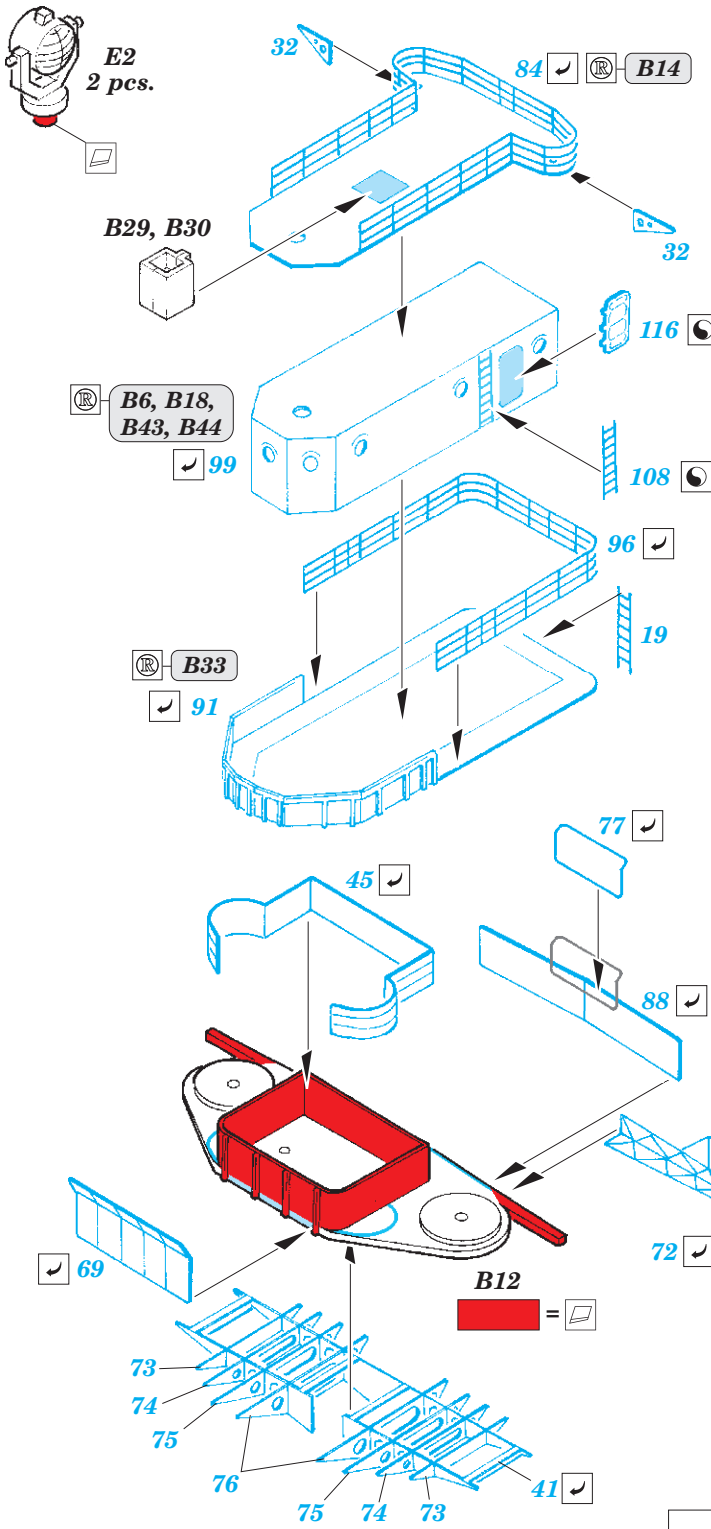

eduard

53 216

1/350

detail set for 1/350 TRUMPETER kit • sada detailů pro stavebnici 1/350 TRUMPETER

- APPLY EXPRESS MASK AND PAINT BEFORE GLUING
POUŽIT EXPRESS MASK NABARVIT PŘED SLEPENÍM
 - SYMMETRICAL ASSEMBLY
SYMETRICKÁ MONTÁŽ
 - REMOVE
ODSTRANIT
 - GRIND
OBROUSIT
 - DRILL HOLE
VRTAT OTVOR
 - COLORED ETCHED PARTS
LEPTANÉ BAREVNÉ DÍLY
 - ETCHED PARTS
LEPTANÉ NEBAREVNÉ DÍLY
 - ORIGINAL KIT PARTS
PŮVODNÍ DÍLY STAVEBNICE
- BEND
OHNOUT
 - OPTION
VOLBA
 - REPLACE
NAHRADIT

ORIGINAL KIT PARTS
PŮVODNÍ DÍLY STAVEBNICE

PHOTO-ETCHED PARTS
LEPTANÉ DÍLY

PARTS TO BE REMOVED
DÍLY K ODSTRANĚNÍ

FILL
TMELIT

B1. B2. B13. B12. B42

THE CORRECT SHAPE OF THE BRIDGE IN THE PERIOD 1936 - 1939

4 pcs.

SEE YOUR REFERENCES

Related products: 53 217 USS Saratoga CV-3 Part2 1/350

Related products: 53 218 USS Saratoga CV-3 Part3 1/350

turret B

turret C

12 sets

Related products: 53 216 USS Saratoga CV-3 Part1 1/350