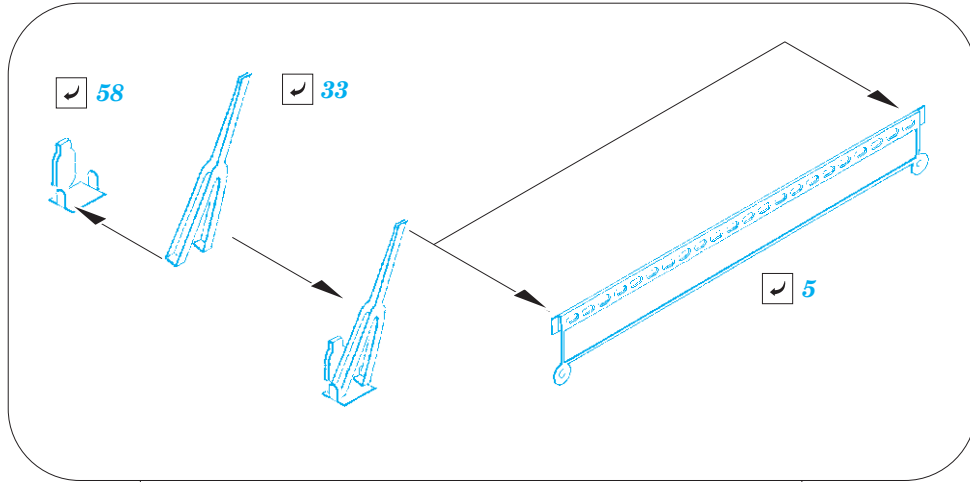

ORIGINAL KIT PARTS
PŮVODNÍ DÍLY STAVEBNICE

PHOTO-ETCHED PARTS
LEPTANÉ DÍLY

PARTS TO BE REMOVED
DÍLY K ODSTRANĚNÍ

FILL
TMELIT

B1. B2. B13. B12. B42

THE CORRECT SHAPE OF THE BRIDGE IN THE PERIOD 1936 - 1939

4 pcs.

SEE YOUR REFERENCES

Related products: 53 217 USS Saratoga CV-3 Part2 1/350

Related products: 53 218 USS Saratoga CV-3 Part3 1/350

turret B

turret C

12 sets

Related products: 53 216 USS Saratoga CV-3 Part1 1/350