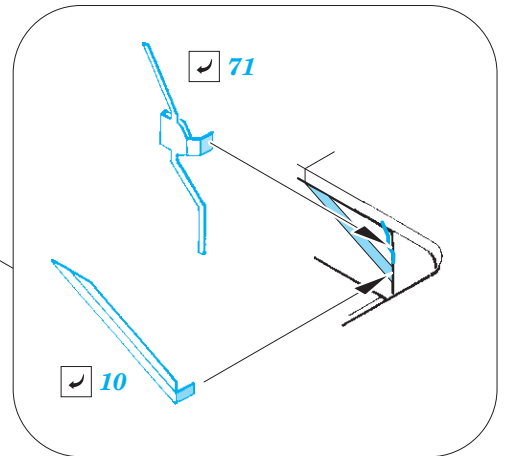

ORIGINAL KIT PARTS
PŮVODNÍ DÍLY STAVEBNICE

PHOTO-ETCHED PARTS
LEPTANÉ DÍLY

PARTS TO BE REMOVED
DÍLY K ODSTRANĚNÍ

FILL
TMELIT

B1. B2. B13. B12. B42

THE CORRECT SHAPE OF THE BRIDGE IN THE PERIOD 1936 - 1939

4 pcs.

SEE YOUR REFERENCES

Related products: 53 217 USS Saratoga CV-3 Part2 1/350

Related products: 53 218 USS Saratoga CV-3 Part3 1/350

turret B

turret C

12 sets

Related products: 53 216 USS Saratoga CV-3 Part1 1/350