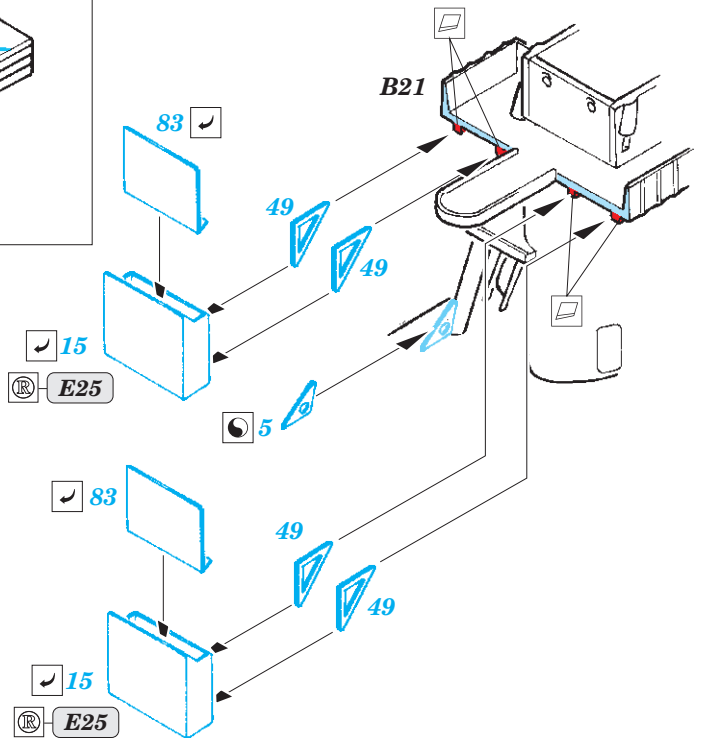

ORIGINAL KIT PARTS PŮVODNÍ DÍLY STAVEBNICE	PHOTO-ETCHED PARTS LEPTANÉ DÍLY	PARTS TO BE REMOVED DÍLY K ODSTRANĚNÍ	FILL TMELIT
---	------------------------------------	--	----------------

USS Saratoga CV-3 Part1

eduard

53 216

1/350

detail set for 1/350 TRUMPETER kit • sada detailů pro stavebnici 1/350 TRUMPETER

- APPLY EXPRESS MASK AND PAINT BEFORE GLUING
POUŽIT EXPRESS MASK NABARVIT PŘED SLEPENÍM
 - SYMMETRICAL ASSEMBLY
SYMETRICKÁ MONTÁŽ
 - REMOVE
ODSTRANIT
 - GRIND
OBROUSIT
 - DRILL HOLE
VRTAT OTVOR
 - COLORED ETCHED PARTS
LEPTANÉ BAREVNÉ DÍLY
 - ETCHED PARTS
LEPTANÉ NEBAREVNÉ DÍLY
 - ORIGINAL KIT PARTS
PŮVODNÍ DÍLY STAVEBNICE
- BEND
OHNOUT
 - OPTION
VOLBA
 - REPLACE
NAHRADIT

ORIGINAL KIT PARTS
PŮVODNÍ DÍLY STAVEBNICE

PHOTO-ETCHED PARTS
LEPTANÉ DÍLY

PARTS TO BE REMOVED
DÍLY K ODSTRANĚNÍ

FILL
TMELIT

B1. B2. B13. B12. B42

THE CORRECT SHAPE OF THE BRIDGE IN THE PERIOD 1936 - 1939

4 pcs.