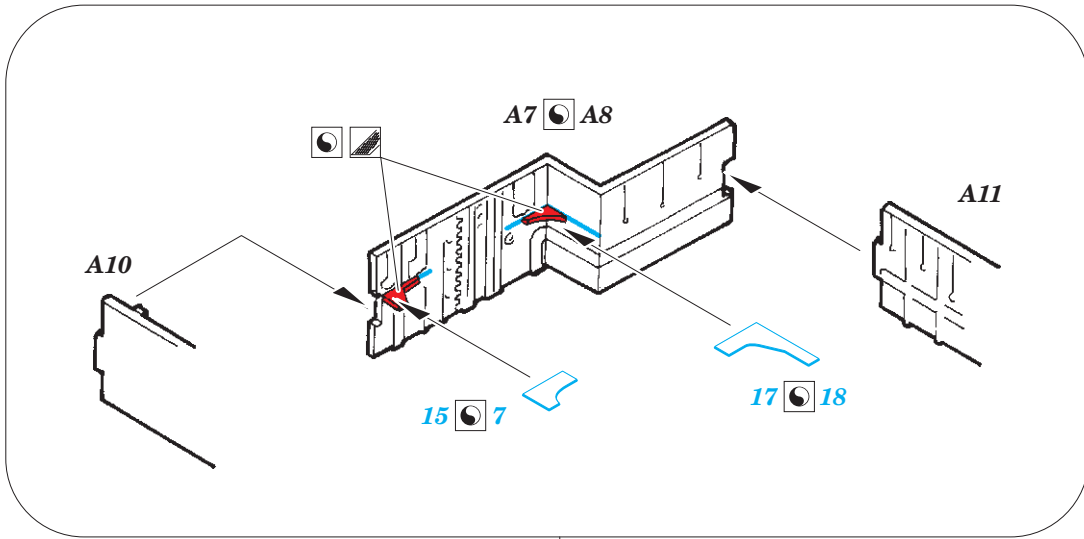

ORIGINAL KIT PARTS
PŮVODNÍ DÍLY STAVEBNICE

PHOTO-ETCHED PARTS
LEPTANÉ DÍLY

PARTS TO BE REMOVED
DÍLY K ODSTRANĚNÍ

FILL
TMELIT

B1. B2. B13. B12. B42

THE CORRECT SHAPE OF THE BRIDGE IN THE PERIOD 1936 - 1939

4 pcs.

SEE YOUR REFERENCES

Related products: 53 217 USS Saratoga CV-3 Part2 1/350

Related products: 53 218 USS Saratoga CV-3 Part3 1/350

turret B

turret C

12 sets

Related products: 53 216 USS Saratoga CV-3 Part1 1/350