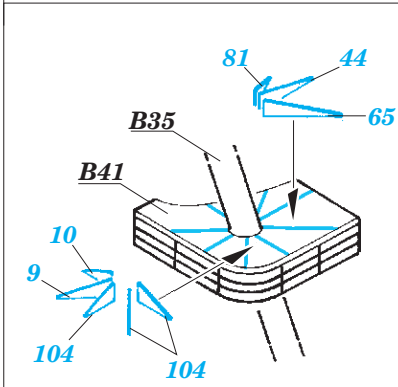

ORIGINAL KIT PARTS PŮVODNÍ DÍLY STAVEBNICE	PHOTO-ETCHED PARTS LEPTANÉ DÍLY	PARTS TO BE REMOVED DÍLY K ODSTRANĚNÍ	FILL TMELIT
---	------------------------------------	--	----------------

USS Saratoga CV-3 Part1

eduard

53 216

1/350

detail set for 1/350 TRUMPETER kit • sada detailů pro stavebnici 1/350 TRUMPETER

- APPLY EXPRESS MASK AND PAINT BEFORE GLUING
POUŽIT EXPRESS MASK NABARVIT PŘED SLEPENÍM
 - SYMMETRICAL ASSEMBLY
SYMETRICKÁ MONTÁŽ
 - REMOVE
ODSTRANIT
 - GRIND
OBROUSIT
 - DRILL HOLE
VRTAT OTVOR
 - COLORED ETCHED PARTS
LEPTANÉ BAREVNÉ DÍLY
 - ETCHED PARTS
LEPTANÉ NEBAREVNÉ DÍLY
 - ORIGINAL KIT PARTS
PŮVODNÍ DÍLY STAVEBNICE
- BEND
OHNOUT
 - OPTION
VOLBA
 - REPLACE
NAHRADIT

ORIGINAL KIT PARTS
PŮVODNÍ DÍLY STAVEBNICE

PHOTO-ETCHED PARTS
LEPTANÉ DÍLY

PARTS TO BE REMOVED
DÍLY K ODSTRANĚNÍ

FILL
TMELIT

B1. B2. B13. B12. B42

THE CORRECT SHAPE OF THE BRIDGE IN THE PERIOD 1936 - 1939

4 pcs.