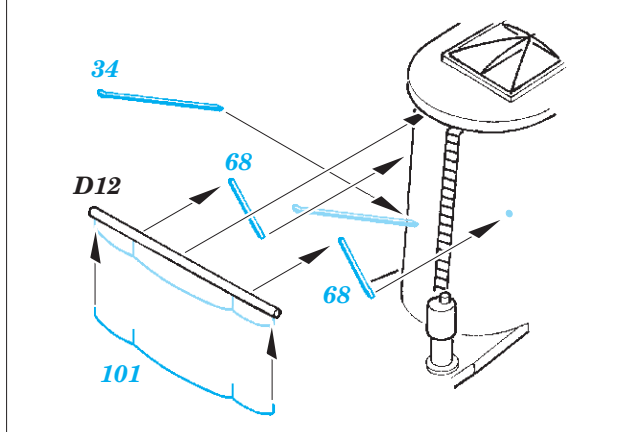

SEE YOUR REFERENCES