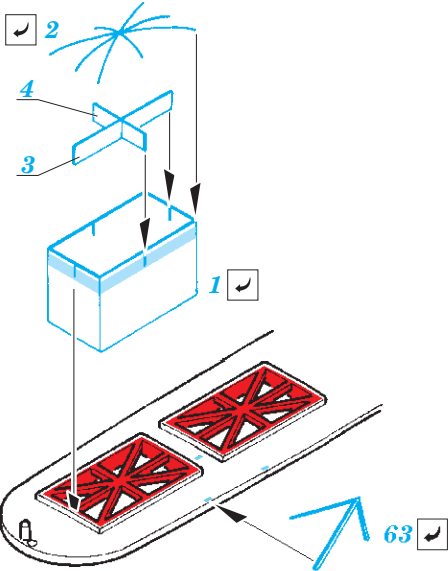

ORIGINAL KIT PARTS PŮVODNÍ DÍLY STAVEBNICE	PHOTO-ETCHED PARTS LEPTANÉ DÍLY	PARTS TO BE REMOVED DÍLY K ODSTRANĚNÍ	FILL TMELIT
---	------------------------------------	--	----------------

USS Saratoga CV-3 Part1

eduard

53 216

1/350

detail set for 1/350 TRUMPETER kit • sada detailů pro stavebnici 1/350 TRUMPETER

- APPLY EXPRESS MASK AND PAINT BEFORE GLUING
POUŽIT EXPRESS MASK NABARVIT PŘED SLEPENÍM
 - SYMMETRICAL ASSEMBLY
SYMETRICKÁ MONTÁŽ
 - REMOVE
ODSTRANIT
 - GRIND
OBROUSIT
 - DRILL HOLE
VRTAT OTVOR
 - COLORED ETCHED PARTS
LEPTANÉ BAREVNÉ DÍLY
 - ETCHED PARTS
LEPTANÉ NEBAREVNÉ DÍLY
 - ORIGINAL KIT PARTS
PŮVODNÍ DÍLY STAVEBNICE
- BEND
OHNOUT
 - OPTION
VOLBA
 - REPLACE
NAHRADIT

ORIGINAL KIT PARTS
PŮVODNÍ DÍLY STAVEBNICE

PHOTO-ETCHED PARTS
LEPTANÉ DÍLY

PARTS TO BE REMOVED
DÍLY K ODSTRANĚNÍ

FILL
TMELIT

B1. B2. B13. B12. B42

THE CORRECT SHAPE OF THE BRIDGE IN THE PERIOD 1936 - 1939

4 pcs.

SEE YOUR REFERENCES

Related products: 53 217 USS Saratoga CV-3 Part2 1/350

Related products: 53 218 USS Saratoga CV-3 Part3 1/350

turret B

turret C

12 sets

Related products: 53 216 USS Saratoga CV-3 Part1 1/350