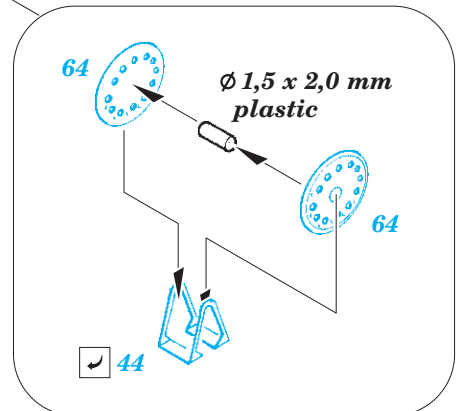

ORIGINAL KIT PARTS
PŮVODNÍ DÍLY STAVEBNICE

PHOTO-ETCHED PARTS
LEPTANÉ DÍLY

PARTS TO BE REMOVED
DÍLY K ODSTRANĚNÍ

FILL
TMELIT

B1. B2. B13. B12. B42

THE CORRECT SHAPE OF THE BRIDGE IN THE PERIOD 1936 - 1939

4 pcs.

SEE YOUR REFERENCES

Related products: 53 217 USS Saratoga CV-3 Part2 1/350

Related products: 53 218 USS Saratoga CV-3 Part3 1/350

turret B

turret C

12 sets

Related products: 53 216 USS Saratoga CV-3 Part1 1/350