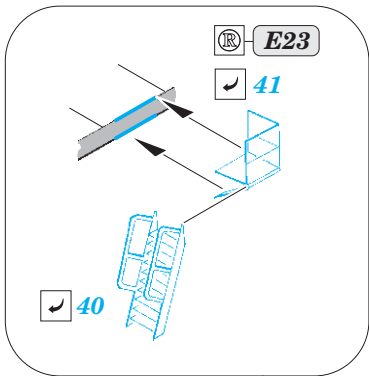

ORIGINAL KIT PARTS
PŮVODNÍ DÍLY STAVEBNICE

PHOTO-ETCHED PARTS
LEPTANÉ DÍLY

PARTS TO BE REMOVED
DÍLY K ODSTRANĚNÍ

FILL
TMELIT

B1. B2. B13. B12. B42

THE CORRECT SHAPE OF THE BRIDGE IN THE PERIOD 1936 - 1939

4 pcs.

SEE YOUR REFERENCES

Related products: 53 217 USS Saratoga CV-3 Part2 1/350

Related products: 53 218 USS Saratoga CV-3 Part3 1/350

turret B

turret C

12 sets

Related products: 53 216 USS Saratoga CV-3 Part1 1/350