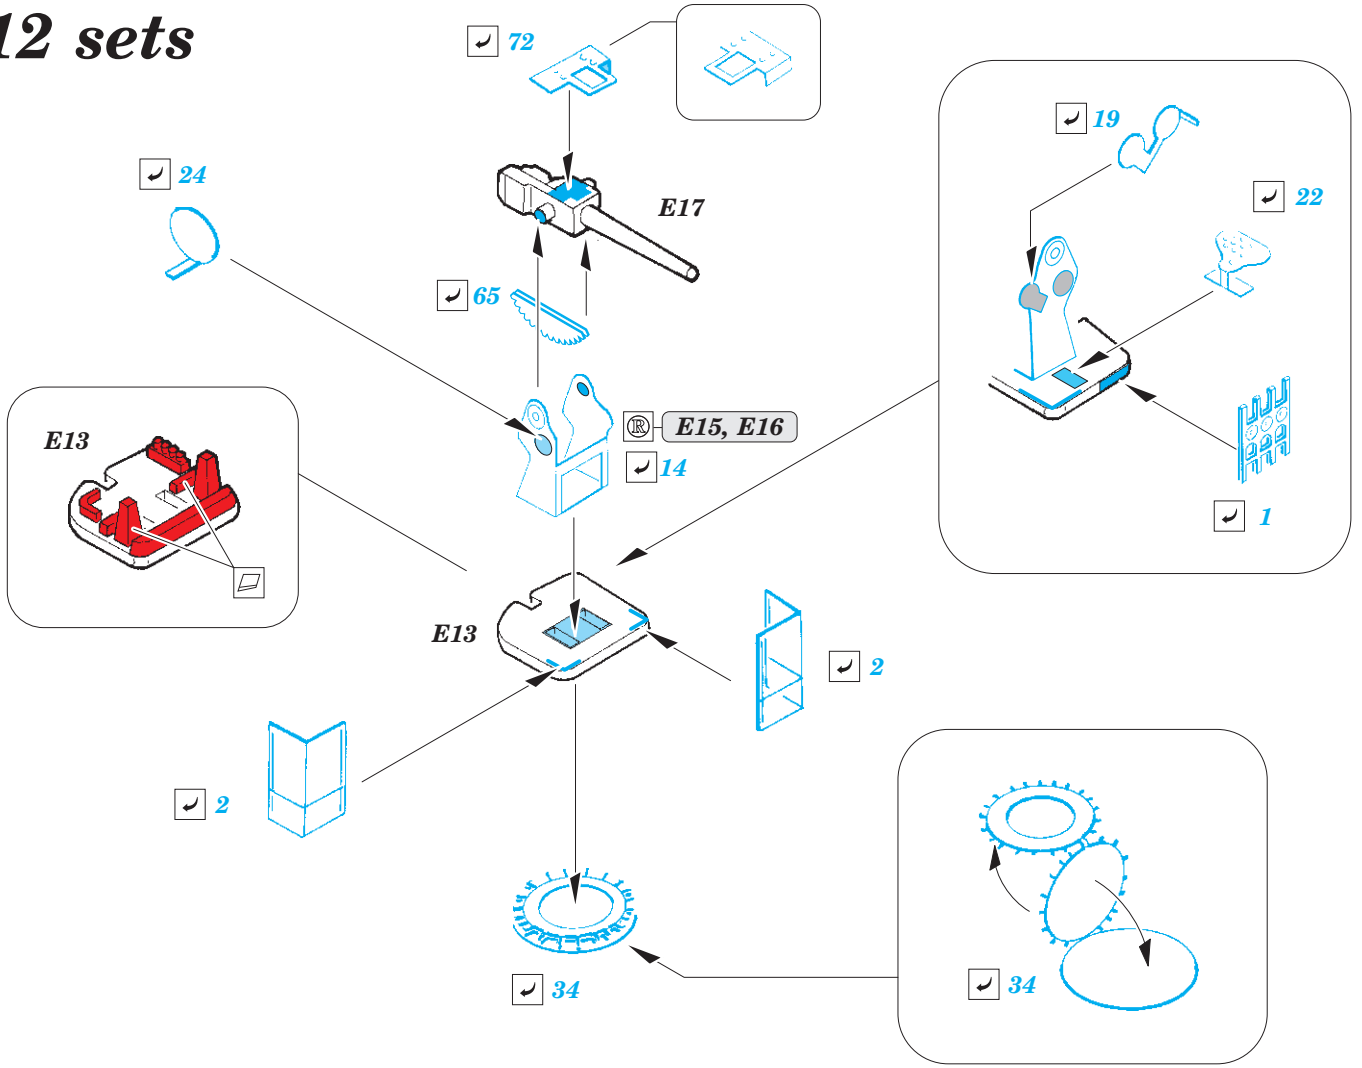

eduard

53 216

1/350

detail set for 1/350 TRUMPETER kit • sada detailů pro stavebnici 1/350 TRUMPETER

- APPLY EXPRESS MASK AND PAINT BEFORE GLUING
POUŽIT EXPRESS MASK NABARVIT PŘED SLEPENÍM
 - SYMMETRICAL ASSEMBLY
SYMETRICKÁ MONTÁŽ
 - REMOVE
ODSTRANIT
 - GRIND
OBROUSIT
 - DRILL HOLE
VRTAT OTVOR
 - COLORED ETCHED PARTS
LEPTANÉ BAREVNÉ DÍLY
 - ETCHED PARTS
LEPTANÉ NEBAREVNÉ DÍLY
 - ORIGINAL KIT PARTS
PŮVODNÍ DÍLY STAVEBNICE
- BEND
OHNOUT
 - OPTION
VOLBA
 - REPLACE
NAHRADIT

ORIGINAL KIT PARTS
PŮVODNÍ DÍLY STAVEBNICE

PHOTO-ETCHED PARTS
LEPTANÉ DÍLY

PARTS TO BE REMOVED
DÍLY K ODSTRANĚNÍ

FILL
TMELIT

B1. B2. B13. B12. B42

THE CORRECT SHAPE OF THE BRIDGE IN THE PERIOD 1936 - 1939

4 pcs.

SEE YOUR REFERENCES

Related products: 53 217 USS Saratoga CV-3 Part2 1/350

Related products: 53 218 USS Saratoga CV-3 Part3 1/350

turret B

turret C

12 sets

Related products: 53 216 USS Saratoga CV-3 Part1 1/350

3 pcs.

A

B

C

D

Related products: 53 216 USS Saratoga CV-3 Part1 1/350

Related products: 53 217 USS Saratoga CV-3 Part2 1/350