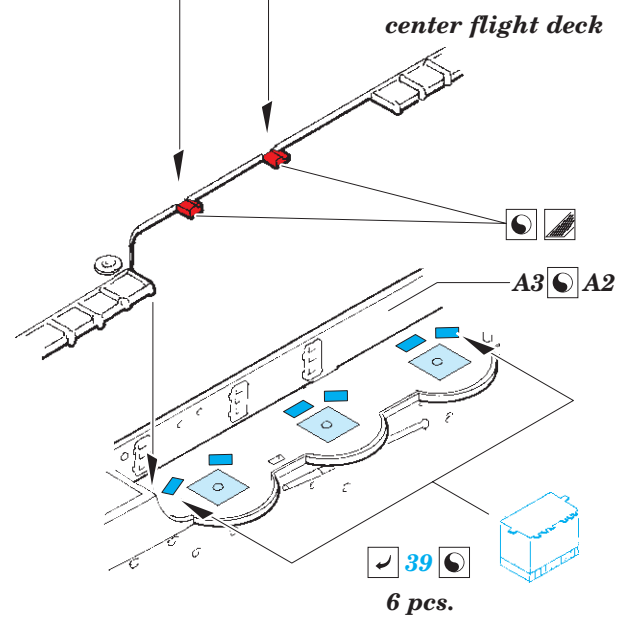

ORIGINAL KIT PARTS
PŮVODNÍ DÍLY STAVEBNICE

PHOTO-ETCHED PARTS
LEPTANÉ DÍLY

PARTS TO BE REMOVED
DÍLY K ODSTRANĚNÍ

FILL
TMELIT

B1. B2. B13. B12. B42

THE CORRECT SHAPE OF THE BRIDGE IN THE PERIOD 1936 - 1939

4 pcs.

SEE YOUR REFERENCES

Related products: 53 217 USS Saratoga CV-3 Part2 1/350

Related products: 53 218 USS Saratoga CV-3 Part3 1/350

turret B

turret C

12 sets

Related products: 53 216 USS Saratoga CV-3 Part1 1/350