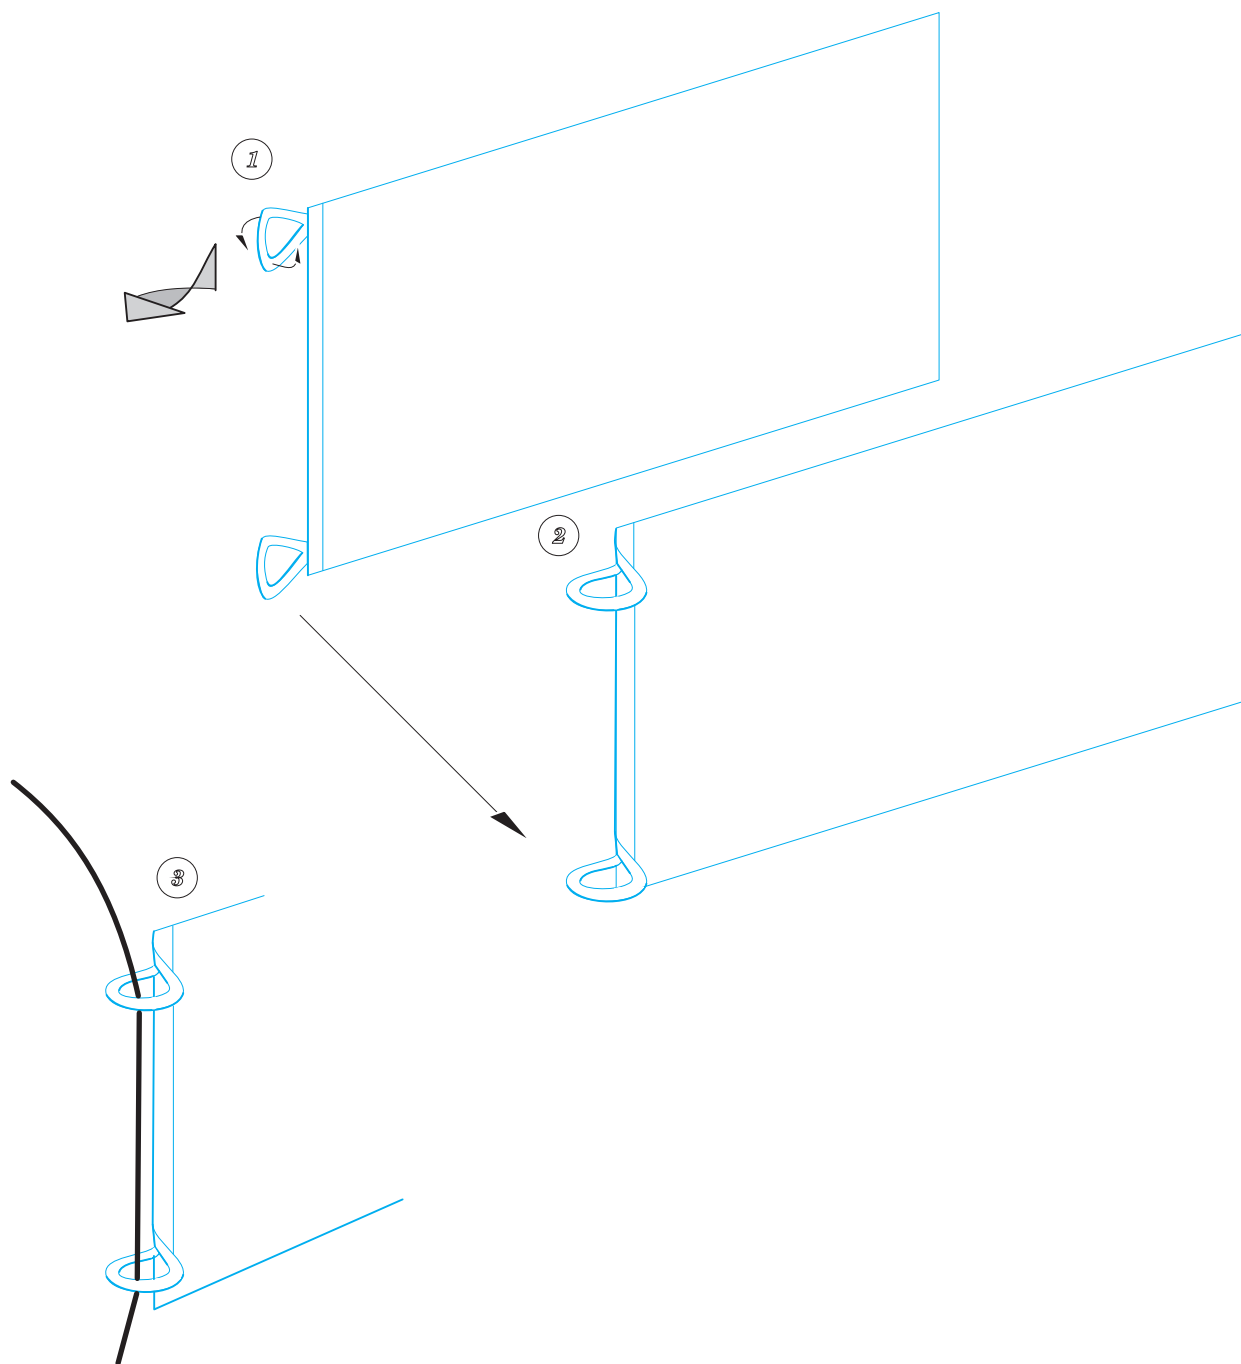

USN ensign flag WWII size 1 STEEL

eduard

53 209

1/350

detail set for 1/350 kit • sada detailů pro stavebnici 1/350

- APPLY EXPRESS MASK AND PAINT BEFORE GLUING
POUŽIT EXPRESS MASK NABARVIT PŘED SLEPENÍM
- SYMMETRICAL ASSEMBLY
SYMETRICKÁ MONTÁŽ
- REMOVE
ODSTRANIT
- GRIND
OBROUSIT
- DRILL HOLE
VRTAT OTVOR
- BEND
OHNOUT
- OPTION
VOLBA
- REPLACE
NAHRADIT
- COLORED ETCHED PARTS
LEPTANÉ BAREVNÉ DÍLY
- ETCHED PARTS
LEPTANÉ NEBAREVNÉ DÍLY
- ORIGINAL KIT PARTS
PŮVODNÍ DÍLY STAVEBNICE

ORIGINAL KIT PARTS PŮVODNÍ DÍLY STAVEBNICE	PHOTO-ETCHED PARTS LEPTANÉ DÍLY	PARTS TO BE REMOVED DÍLY K ODSTRANĚNÍ	FILL TMELIT
---	------------------------------------	--	----------------

USS Saratoga CV-3 Part1

eduard

53 216

1/350

detail set for 1/350 TRUMPETER kit • sada detailů pro stavebnici 1/350 TRUMPETER

- APPLY EXPRESS MASK AND PAINT BEFORE GLUING
POUŽIT EXPRESS MASK NABARVIT PŘED SLEPENÍM
 - SYMMETRICAL ASSEMBLY
SYMETRICKÁ MONTÁŽ
 - REMOVE
ODSTRANIT
 - GRIND
OBROUSIT
 - DRILL HOLE
VRTAT OTVOR
 - COLORED ETCHED PARTS
LEPTANÉ BAREVNÉ DÍLY
 - ETCHED PARTS
LEPTANÉ NEBAREVNÉ DÍLY
 - ORIGINAL KIT PARTS
PŮVODNÍ DÍLY STAVEBNICE
- BEND
OHNOUT
 - OPTION
VOLBA
 - REPLACE
NAHRADIT

ORIGINAL KIT PARTS
PŮVODNÍ DÍLY STAVEBNICE

PHOTO-ETCHED PARTS
LEPTANÉ DÍLY

PARTS TO BE REMOVED
DÍLY K ODSTRANĚNÍ

FILL
TMELIT

B1. B2. B13. B12. B42

THE CORRECT SHAPE OF THE BRIDGE IN THE PERIOD 1936 - 1939

4 pcs.