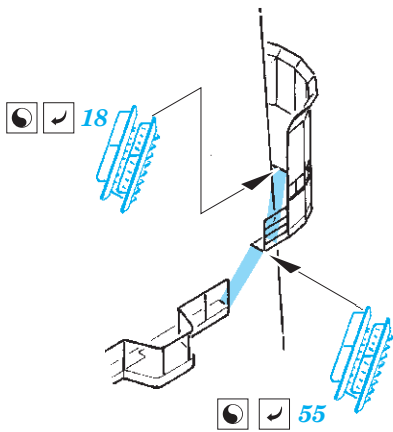

ORIGINAL KIT PARTS PŮVODNÍ DÍLY STAVEBNICE	PHOTO-ETCHED PARTS LEPTANÉ DÍLY	PARTS TO BE REMOVED DÍLY K ODSTRANĚNÍ	FILL TMELIT
---	------------------------------------	--	----------------

USS Saratoga CV-3 Part1

eduard

53 216

1/350

detail set for 1/350 TRUMPETER kit • sada detailů pro stavebnici 1/350 TRUMPETER

- APPLY EXPRESS MASK AND PAINT BEFORE GLUING
POUŽIT EXPRESS MASK NABARVIT PŘED SLEPENÍM
 - SYMMETRICAL ASSEMBLY
SYMETRICKÁ MONTÁŽ
 - REMOVE
ODSTRANIT
 - GRIND
OBROUSIT
 - DRILL HOLE
VRTAT OTVOR
 - COLORED ETCHED PARTS
LEPTANÉ BAREVNÉ DÍLY
 - ETCHED PARTS
LEPTANÉ NEBAREVNÉ DÍLY
 - ORIGINAL KIT PARTS
PŮVODNÍ DÍLY STAVEBNICE
- BEND
OHNOUT
 - OPTION
VOLBA
 - REPLACE
NAHRADIT

ORIGINAL KIT PARTS
PŮVODNÍ DÍLY STAVEBNICE

PHOTO-ETCHED PARTS
LEPTANÉ DÍLY

PARTS TO BE REMOVED
DÍLY K ODSTRANĚNÍ

FILL
TMELIT

B1. B2. B13. B12. B42

THE CORRECT SHAPE OF THE BRIDGE IN THE PERIOD 1936 - 1939

4 pcs.

SEE YOUR REFERENCES

Related products: 53 217 USS Saratoga CV-3 Part2 1/350

Related products: 53 218 USS Saratoga CV-3 Part3 1/350

turret B

turret C

12 sets

Related products: 53 216 USS Saratoga CV-3 Part1 1/350