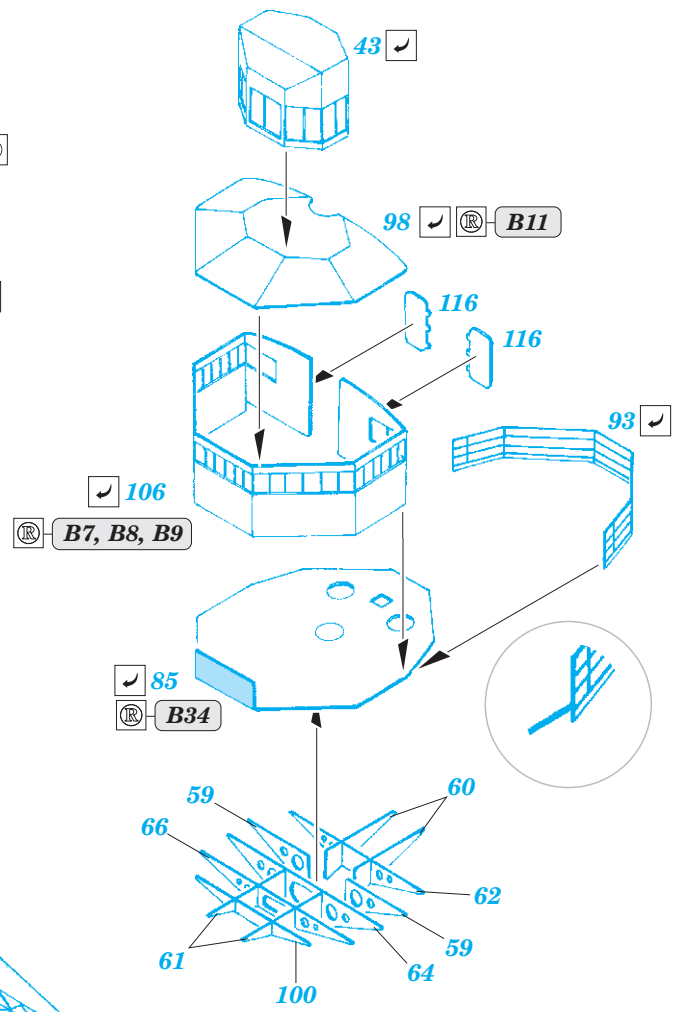

eduard

53 216

1/350

detail set for 1/350 TRUMPETER kit • sada detailů pro stavebnici 1/350 TRUMPETER

- APPLY EXPRESS MASK AND PAINT BEFORE GLUING
POUŽIT EXPRESS MASK NABARVIT PŘED SLEPENÍM
 - SYMMETRICAL ASSEMBLY
SYMETRICKÁ MONTÁŽ
 - REMOVE
ODSTRANIT
 - GRIND
OBROUSIT
 - DRILL HOLE
VRTAT OTVOR
 - COLORED ETCHED PARTS
LEPTANÉ BAREVNÉ DÍLY
 - ETCHED PARTS
LEPTANÉ NEBAREVNÉ DÍLY
 - ORIGINAL KIT PARTS
PŮVODNÍ DÍLY STAVEBNICE
- BEND
OHNOUT
 - OPTION
VOLBA
 - REPLACE
NAHRADIT

ORIGINAL KIT PARTS
PŮVODNÍ DÍLY STAVEBNICE

PHOTO-ETCHED PARTS
LEPTANÉ DÍLY

PARTS TO BE REMOVED
DÍLY K ODSTRANĚNÍ

FILL
TMELIT

B1. B2. B13. B12. B42

THE CORRECT SHAPE OF THE BRIDGE IN THE PERIOD 1936 - 1939

4 pcs.

SEE YOUR REFERENCES

Related products: 53 217 USS Saratoga CV-3 Part2 1/350

Related products: 53 218 USS Saratoga CV-3 Part3 1/350

turret B

turret C

12 sets

Related products: 53 216 USS Saratoga CV-3 Part1 1/350