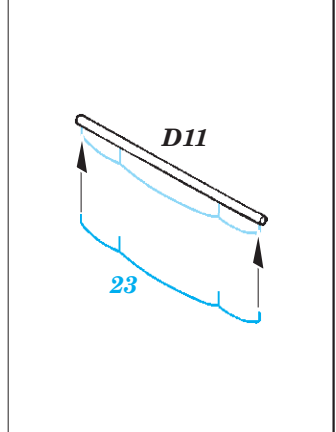

SEE YOUR REFERENCES