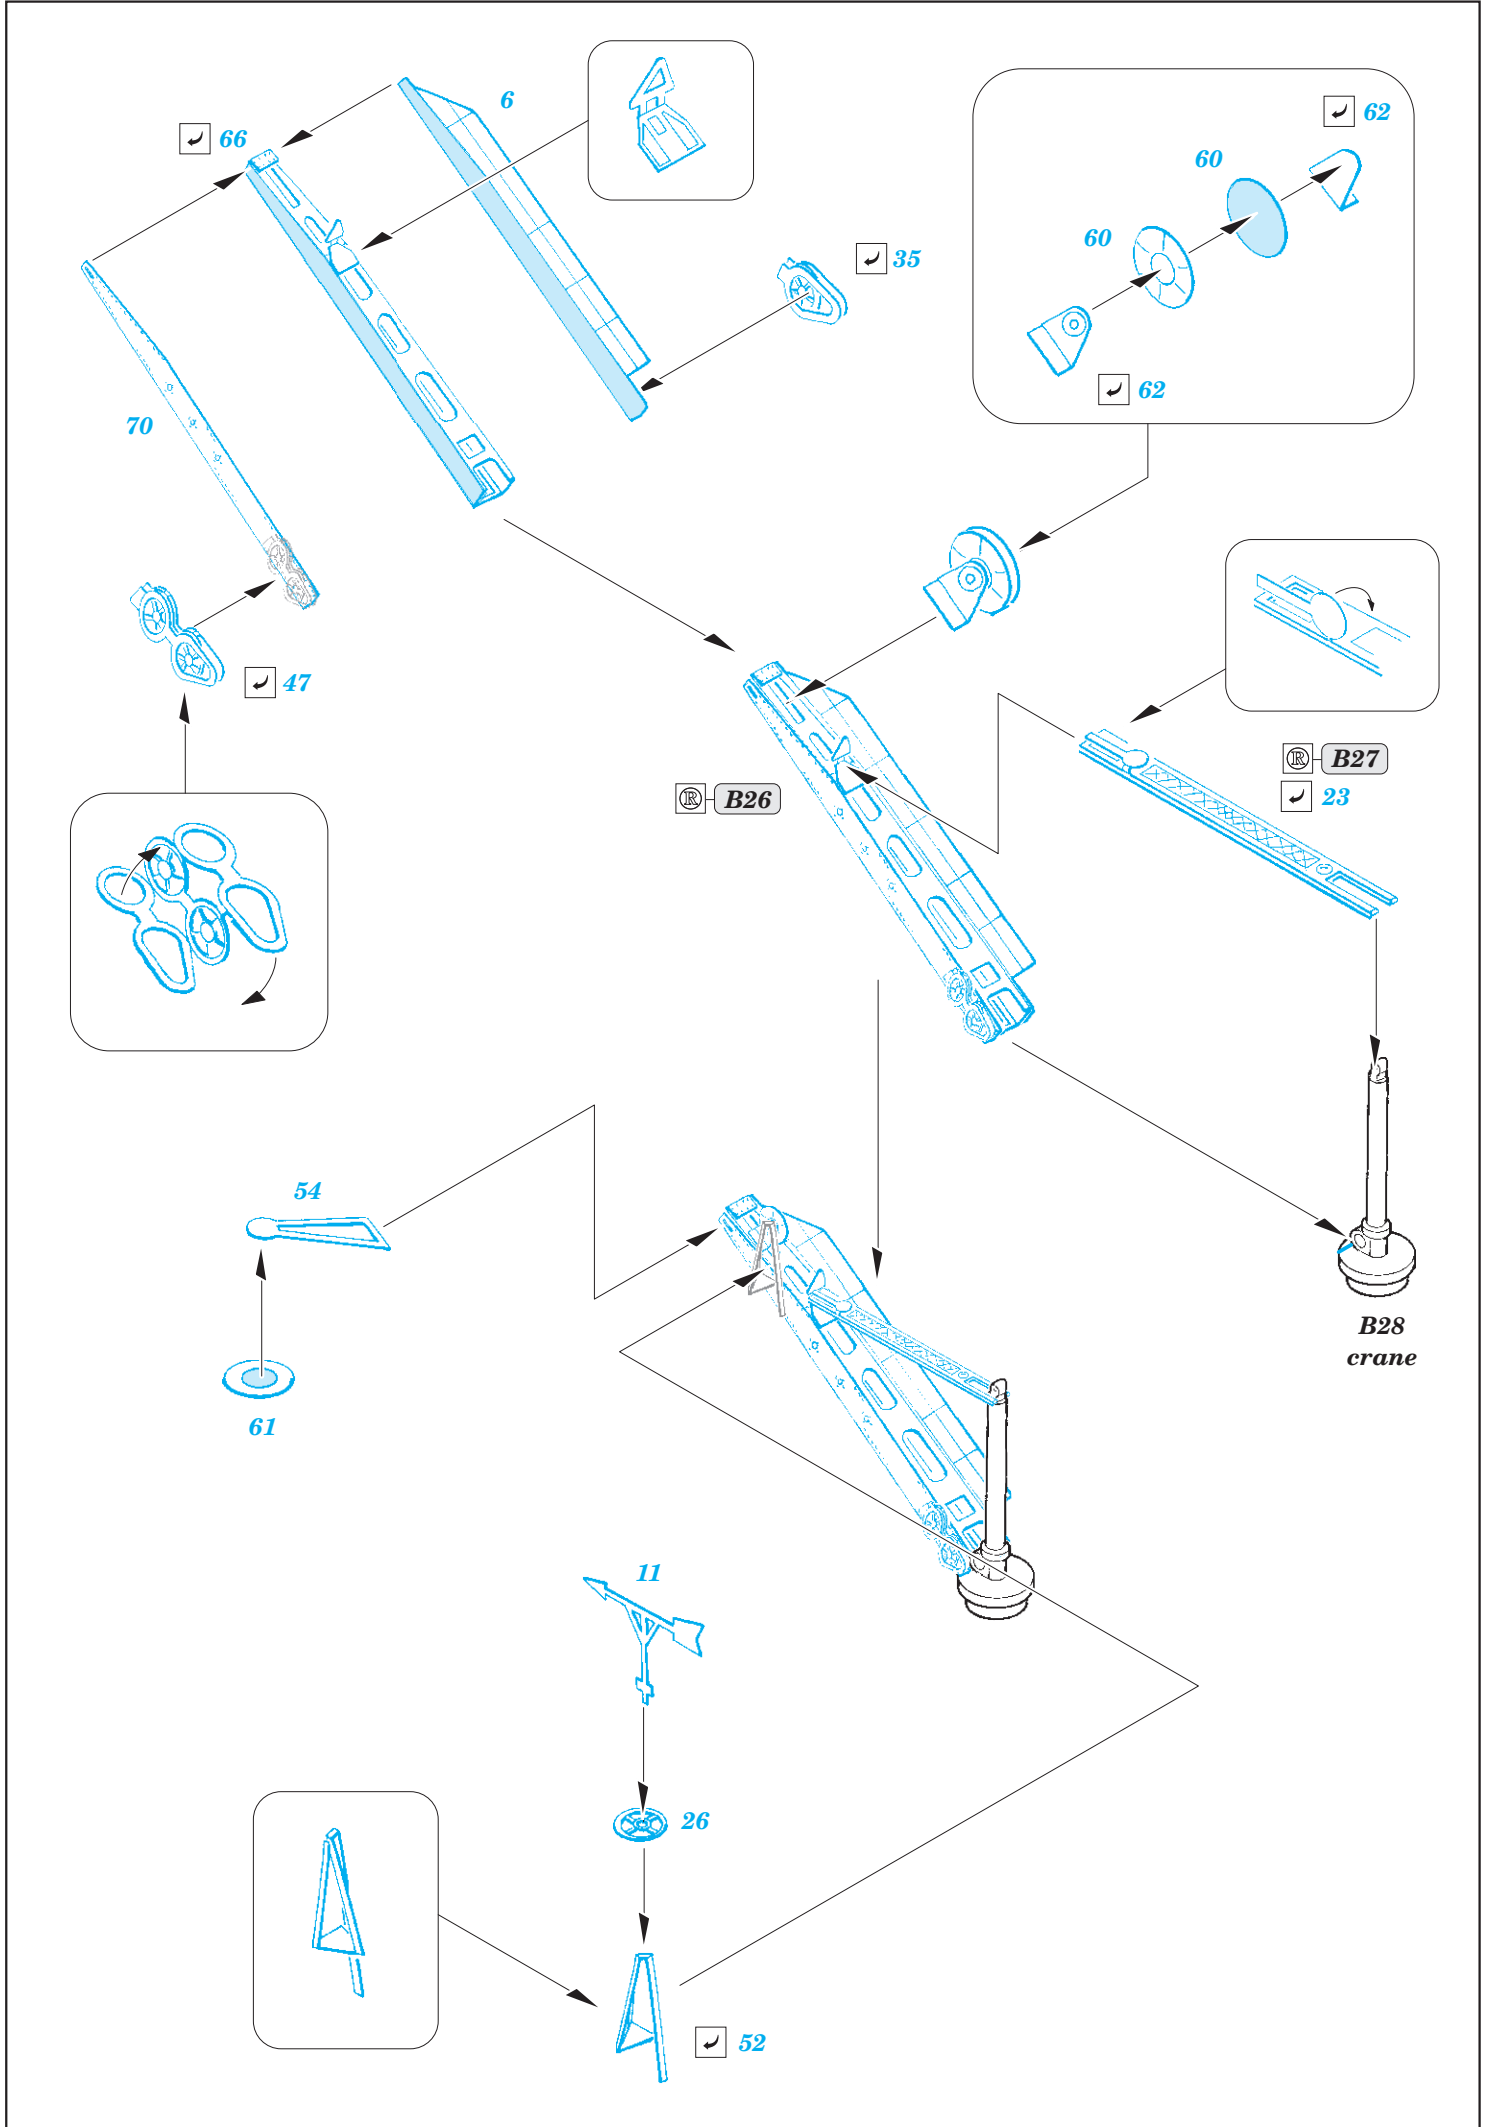

eduard

53 216

1/350

detail set for 1/350 TRUMPETER kit • sada detailů pro stavebnici 1/350 TRUMPETER

- APPLY EXPRESS MASK AND PAINT BEFORE GLUING
POUŽIT EXPRESS MASK NABARVIT PŘED SLEPENÍM
 - SYMMETRICAL ASSEMBLY
SYMETRICKÁ MONTÁŽ
 - REMOVE
ODSTRANIT
 - GRIND
OBROUSIT
 - DRILL HOLE
VRTAT OTVOR
 - COLORED ETCHED PARTS
LEPTANÉ BAREVNÉ DÍLY
 - ETCHED PARTS
LEPTANÉ NEBAREVNÉ DÍLY
 - ORIGINAL KIT PARTS
PŮVODNÍ DÍLY STAVEBNICE
- BEND
OHNOUT
 - OPTION
VOLBA
 - REPLACE
NAHRADIT

ORIGINAL KIT PARTS
PŮVODNÍ DÍLY STAVEBNICE

PHOTO-ETCHED PARTS
LEPTANÉ DÍLY

PARTS TO BE REMOVED
DÍLY K ODSTRANĚNÍ

FILL
TMELIT

B1. B2. B13. B12. B42

THE CORRECT SHAPE OF THE BRIDGE IN THE PERIOD 1936 - 1939

4 pcs.

SEE YOUR REFERENCES

Related products: 53 217 USS Saratoga CV-3 Part2 1/350

Related products: 53 218 USS Saratoga CV-3 Part3 1/350

turret B

turret C

12 sets

Related products: 53 216 USS Saratoga CV-3 Part1 1/350

3 pcs.

A

B

C

D

Related products: 53 216 USS Saratoga CV-3 Part1 1/350

Related products: 53 217 USS Saratoga CV-3 Part2 1/350