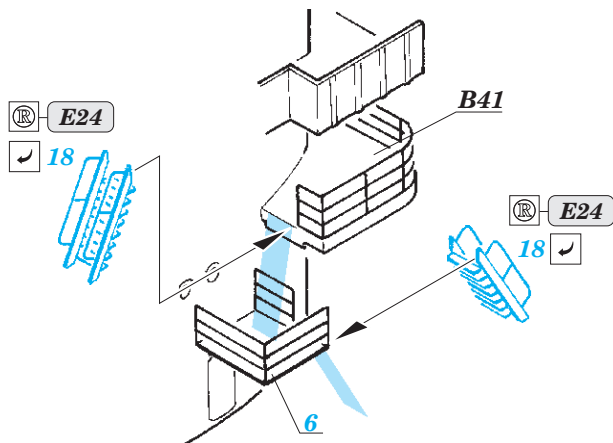

ORIGINAL KIT PARTS PŮVODNÍ DÍLY STAVEBNICE	PHOTO-ETCHED PARTS LEPTANÉ DÍLY	PARTS TO BE REMOVED DÍLY K ODSTRANĚNÍ	FILL TMELIT
---	------------------------------------	--	----------------

USS Saratoga CV-3 Part1

eduard

53 216

1/350

detail set for 1/350 TRUMPETER kit • sada detailů pro stavebnici 1/350 TRUMPETER

- APPLY EXPRESS MASK AND PAINT BEFORE GLUING
POUŽIT EXPRESS MASK NABARVIT PŘED SLEPENÍM
 - SYMMETRICAL ASSEMBLY
SYMETRICKÁ MONTÁŽ
 - REMOVE
ODSTRANIT
 - GRIND
OBROUSIT
 - DRILL HOLE
VRTAT OTVOR
 - COLORED ETCHED PARTS
LEPTANÉ BAREVNÉ DÍLY
 - ETCHED PARTS
LEPTANÉ NEBAREVNÉ DÍLY
 - ORIGINAL KIT PARTS
PŮVODNÍ DÍLY STAVEBNICE
- BEND
OHNOUT
 - OPTION
VOLBA
 - REPLACE
NAHRADIT

ORIGINAL KIT PARTS
PŮVODNÍ DÍLY STAVEBNICE

PHOTO-ETCHED PARTS
LEPTANÉ DÍLY

PARTS TO BE REMOVED
DÍLY K ODSTRANĚNÍ

FILL
TMELIT

B1. B2. B13. B12. B42

THE CORRECT SHAPE OF THE BRIDGE IN THE PERIOD 1936 - 1939

4 pcs.