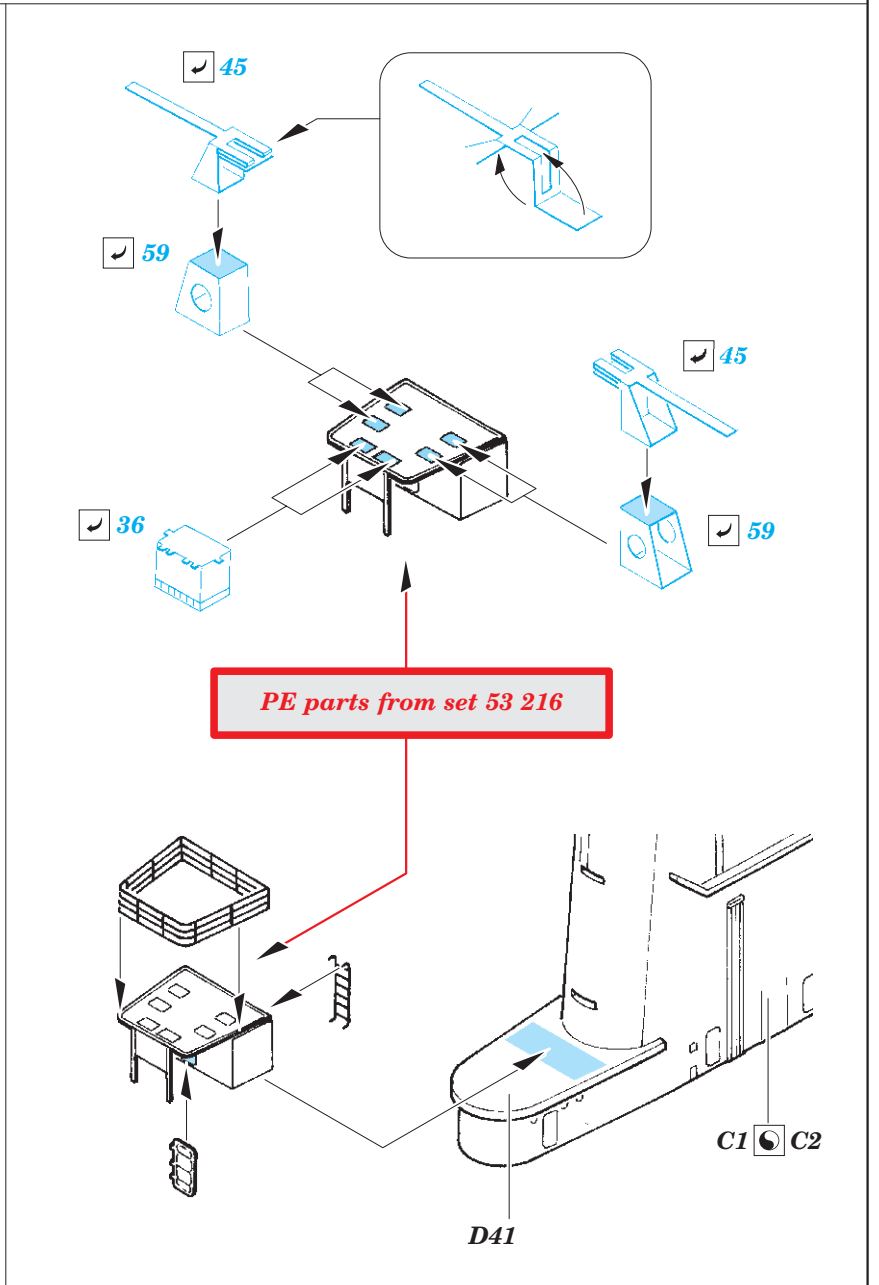

ORIGINAL KIT PARTS
PŮVODNÍ DÍLY STAVEBNICE

PHOTO-ETCHED PARTS
LEPTANÉ DÍLY

PARTS TO BE REMOVED
DÍLY K ODSTRANĚNÍ

FILL
TMELIT

B1. B2. B13. B12. B42

THE CORRECT SHAPE OF THE BRIDGE IN THE PERIOD 1936 - 1939

4 pcs.

SEE YOUR REFERENCES

Related products: 53 217 USS Saratoga CV-3 Part2 1/350

Related products: 53 218 USS Saratoga CV-3 Part3 1/350

turret B

turret C

12 sets

Related products: 53 216 USS Saratoga CV-3 Part1 1/350