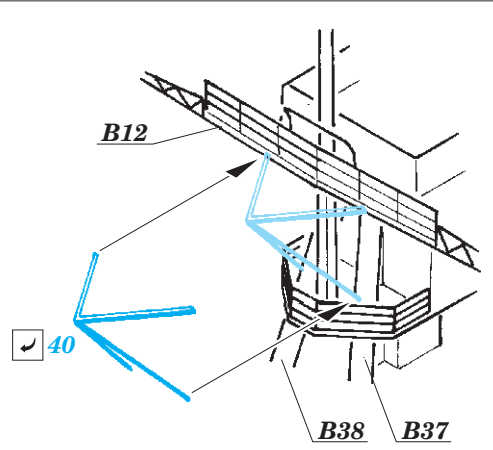

ORIGINAL KIT PARTS
PŮVODNÍ DÍLY STAVEBNICE

PHOTO-ETCHED PARTS
LEPTANÉ DÍLY

PARTS TO BE REMOVED
DÍLY K ODSTRANĚNÍ

FILL
TMELIT

B1. B2. B13. B12. B42

THE CORRECT SHAPE OF THE BRIDGE IN THE PERIOD 1936 - 1939

4 pcs.