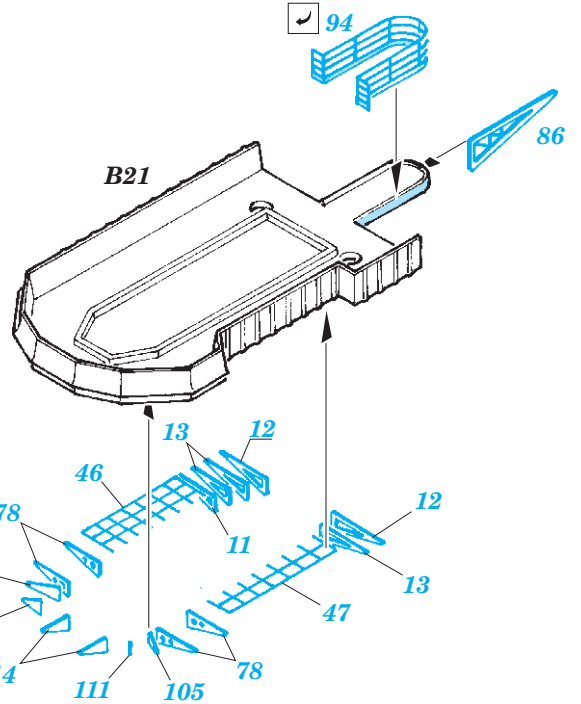

ORIGINAL KIT PARTS PŮVODNÍ DÍLY STAVEBNICE	PHOTO-ETCHED PARTS LEPTANÉ DÍLY	PARTS TO BE REMOVED DÍLY K ODSTRANĚNÍ	FILL TMELIT
---	------------------------------------	--	----------------

USS Saratoga CV-3 Part1

eduard

53 216

1/350

detail set for 1/350 TRUMPETER kit • sada detailů pro stavebnici 1/350 TRUMPETER

- APPLY EXPRESS MASK AND PAINT BEFORE GLUING
POUŽIT EXPRESS MASK NABARVIT PŘED SLEPENÍM
 - SYMMETRICAL ASSEMBLY
SYMETRICKÁ MONTÁŽ
 - REMOVE
ODSTRANIT
 - GRIND
OBROUSIT
 - DRILL HOLE
VRTAT OTVOR
 - COLORED ETCHED PARTS
LEPTANÉ BAREVNÉ DÍLY
 - ETCHED PARTS
LEPTANÉ NEBAREVNÉ DÍLY
 - ORIGINAL KIT PARTS
PŮVODNÍ DÍLY STAVEBNICE
- BEND
OHNOUT
 - OPTION
VOLBA
 - REPLACE
NAHRADIT

ORIGINAL KIT PARTS
PŮVODNÍ DÍLY STAVEBNICE

PHOTO-ETCHED PARTS
LEPTANÉ DÍLY

PARTS TO BE REMOVED
DÍLY K ODSTRANĚNÍ

FILL
TMELIT

B1. B2. B13. B12. B42

THE CORRECT SHAPE OF THE BRIDGE IN THE PERIOD 1936 - 1939

4 pcs.