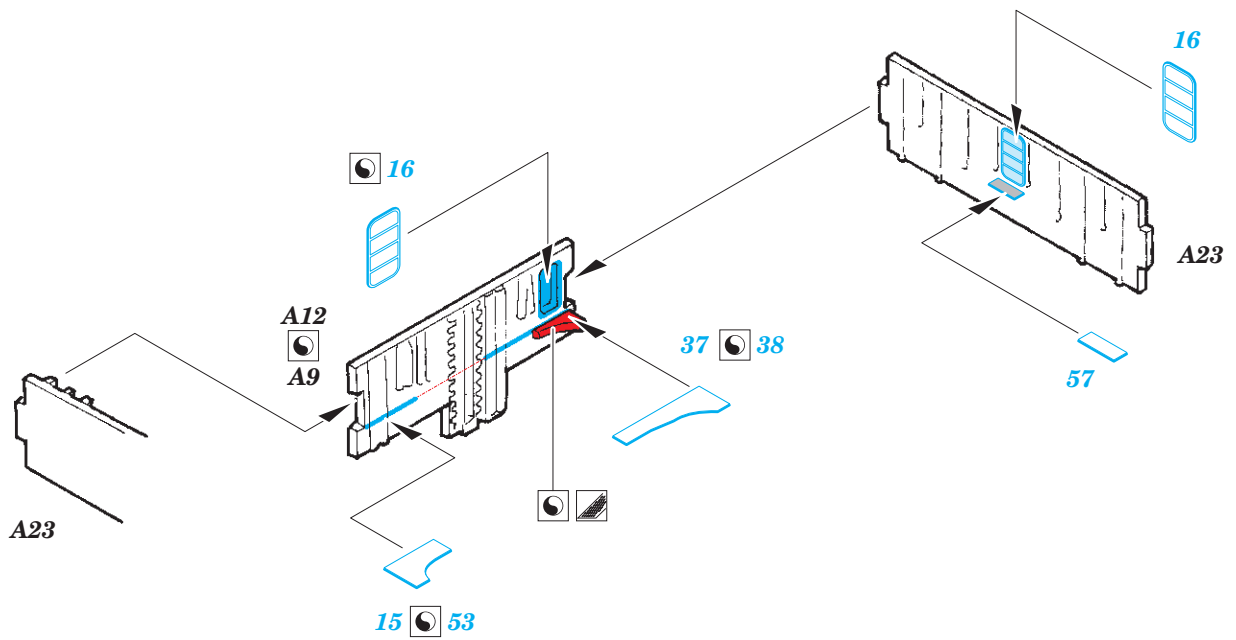

ORIGINAL KIT PARTS
PŮVODNÍ DÍLY STAVEBNICE

PHOTO-ETCHED PARTS
LEPTANÉ DÍLY

PARTS TO BE REMOVED
DÍLY K ODSTRANĚNÍ

FILL
TMELIT

B1. B2. B13. B12. B42

THE CORRECT SHAPE OF THE BRIDGE IN THE PERIOD 1936 - 1939

4 pcs.

SEE YOUR REFERENCES

Related products: 53 217 USS Saratoga CV-3 Part2 1/350

Related products: 53 218 USS Saratoga CV-3 Part3 1/350

turret B

turret C

12 sets

Related products: 53 216 USS Saratoga CV-3 Part1 1/350