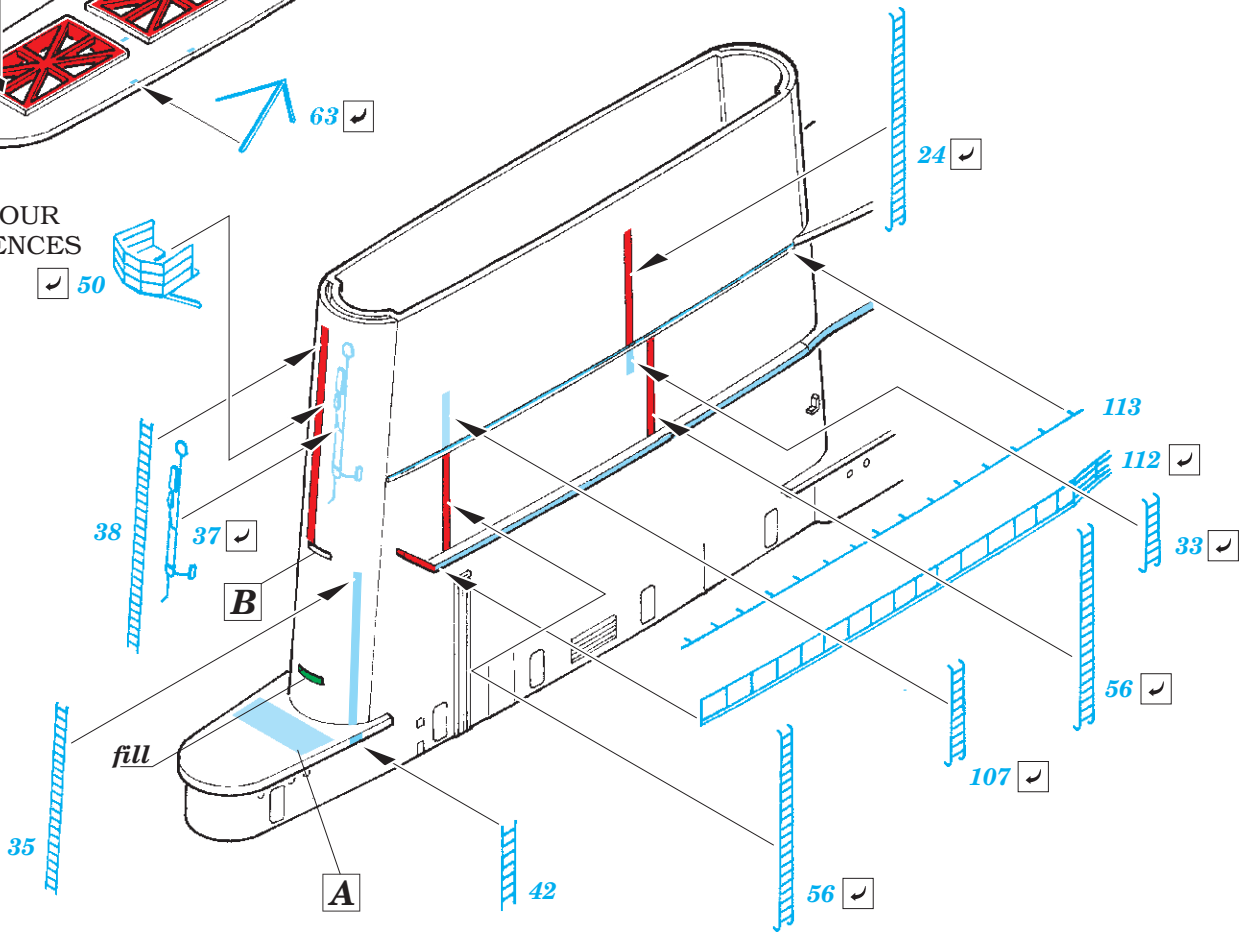

SEE YOUR REFERENCES