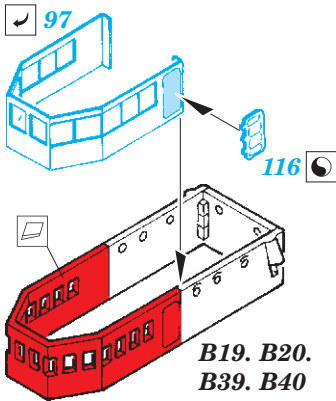

ORIGINAL KIT PARTS PŮVODNÍ DÍLY STAVEBNICE	PHOTO-ETCHED PARTS LEPTANÉ DÍLY	PARTS TO BE REMOVED DÍLY K ODSTRANĚNÍ	FILL TMELIT
---	------------------------------------	--	----------------

USS Saratoga CV-3 Part1

eduard

53 216

1/350

detail set for 1/350 TRUMPETER kit • sada detailů pro stavebnici 1/350 TRUMPETER

- APPLY EXPRESS MASK AND PAINT BEFORE GLUING
POUŽIT EXPRESS MASK NABARVIT PŘED SLEPENÍM
 - SYMMETRICAL ASSEMBLY
SYMETRICKÁ MONTÁŽ
 - REMOVE
ODSTRANIT
 - GRIND
OBROUSIT
 - DRILL HOLE
VRTAT OTVOR
 - COLORED ETCHED PARTS
LEPTANÉ BAREVNÉ DÍLY
 - ETCHED PARTS
LEPTANÉ NEBAREVNÉ DÍLY
 - ORIGINAL KIT PARTS
PŮVODNÍ DÍLY STAVEBNICE
- BEND
OHNOUT
 - OPTION
VOLBA
 - REPLACE
NAHRADIT

ORIGINAL KIT PARTS
PŮVODNÍ DÍLY STAVEBNICE

PHOTO-ETCHED PARTS
LEPTANÉ DÍLY

PARTS TO BE REMOVED
DÍLY K ODSTRANĚNÍ

FILL
TMELIT

B1. B2. B13. B12. B42

THE CORRECT SHAPE OF THE BRIDGE IN THE PERIOD 1936 - 1939

4 pcs.