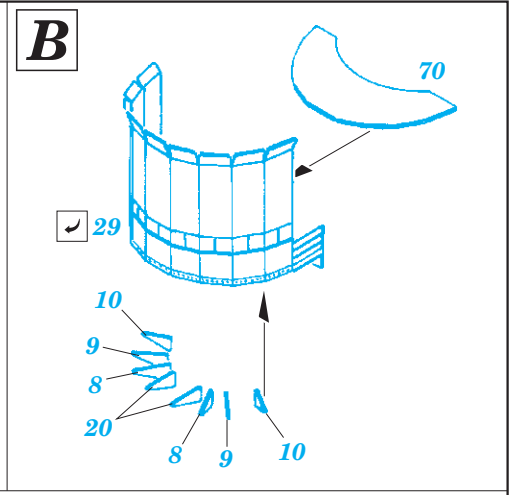

SEE YOUR REFERENCES