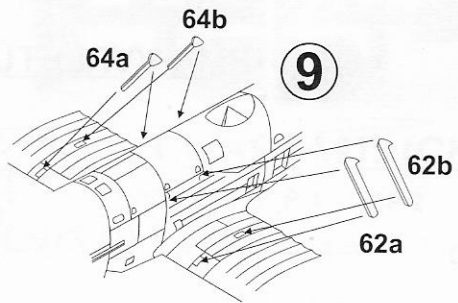

PLASTIC PARTS

PHOTOETCHED PARTS (PE)

INSTRUMENTS (I)

CLEAR PARTS (CP)

AERO Ab-101

① Aero Ab-101.44,
6.LP. 73. letka,
pilot čet. V. Cukr,
pozorovatel por. K. Ulrych,
Úvaly u Prahy,
červenec 1938

② Aero Ab-101.32,
5.LP. 81.letka,
letiště Křižanov,
září 1938