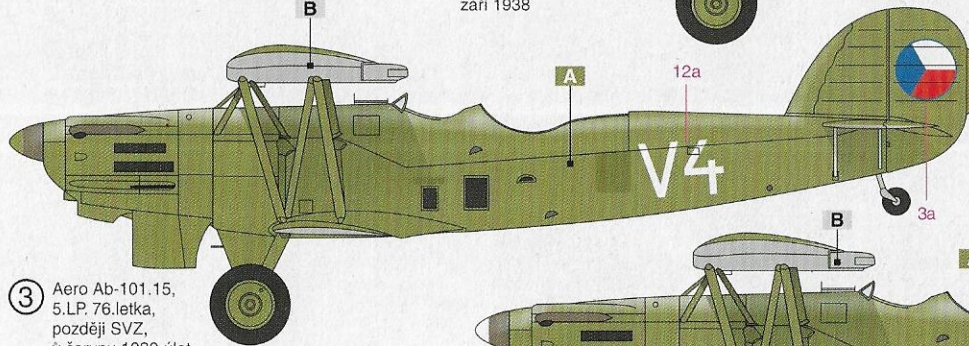

AERO AB-101 92262

1/72
SCALE

Čs. bombardér Aero Ab-101 vznikl vývojem z A-101, především montáží motoru Praga HS 12Ydrs, měl jinou směrovkou a větší křídélkana křídle. Zlepšila se stoupavost a dostup, rychlost se nezlepšila. Zvětšila se nosnost pum. Letoun byl schopný operovat i na polních letištích. Sloužily u Leteckých pluků 5 a 6. Ke konci roku bylo ve službě 60 kusů, které po březnu 1939 připadly Luftwaffe. Ta je používala k výcviku asi do roku 1940. Jeden stroj který zůstal na Slovensku byl použit k úletu slovenských letců do Polska v červnu 1939. Zde byl také ukořistěn v září 1939 německou armádou.

PLASTIC PARTS

PHOTOETCHED PARTS (PE)

INSTRUMENTS (I)

CLEAR PARTS (CP)

AERO Ab-101

① Aero Ab-101.44,
6.LP. 73. letka,
pilot čet. V. Cukr,
pozorovatel por. K. Ulrych,
Úvaly u Prahy,
červenec 1938

② Aero Ab-101.32,
5.LP. 81.letka,
letiště Křižanov,
září 1938