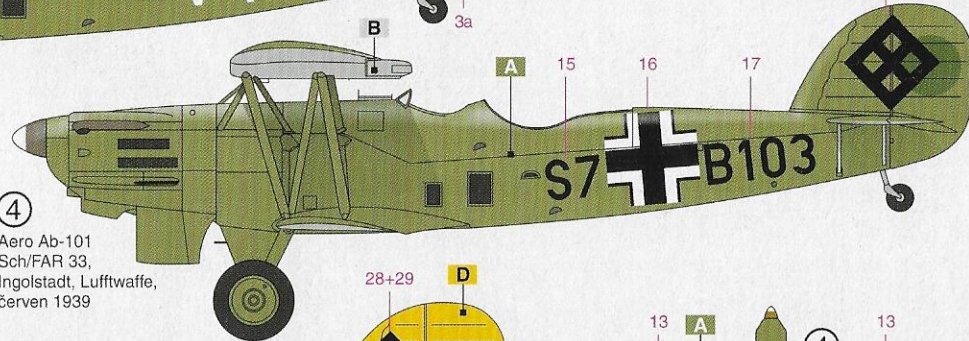

- **A** Khaki zelená
  Khaki Green
- **B** Stříbrná
  Silver
- **C** Tmavě zelená
  Dark Green
- **D** Žlutá
  Yellow