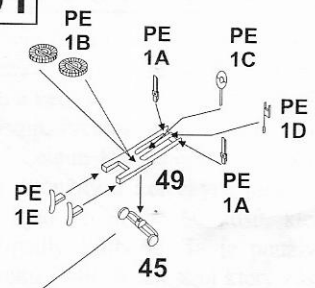

PLASTIC PARTS

PHOTOETCHED PARTS (PE)

INSTRUMENTS (I)

CLEAR PARTS (CP)

AERO Ab-101

① Aero Ab-101.44,
6.LP. 73. letka,
pilot čet. V. Cukr,
pozorovatel por. K. Ulrych,
Úvaly u Prahy,
červenec 1938

② Aero Ab-101.32,
5.LP. 81.letka,
letiště Křižanov,
září 1938