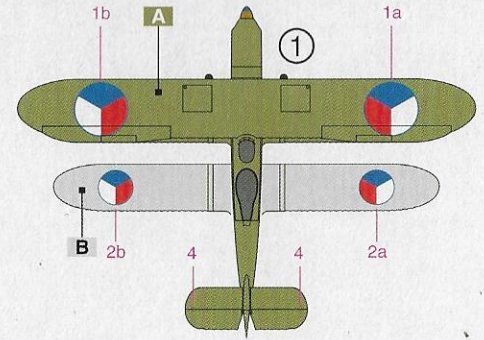

- **A** Khaki zelená
  Khaki Green
- **B** Stříbrná
  Silver
- **C** Tmavě zelená
  Dark Green
- **D** Žlutá
  Yellow