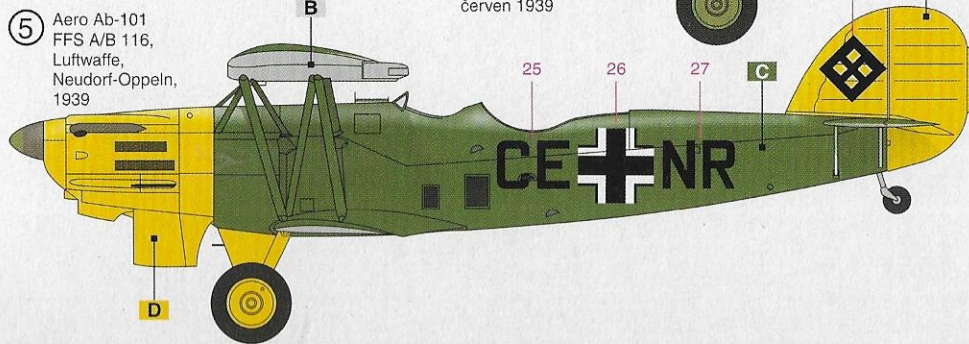

AERO AB-101 92262

1/72
SCALE

Čs. bombardér Aero Ab-101 vznikl vývojem z A-101, především montáží motoru Praga HS 12Ydrs, měl jinou směrovkou a větší křídélkana křídle. Zlepšila se stoupavost a dostup, rychlost se nezlepšila. Zvětšila se nosnost pum. Letoun byl schopný operovat i na polních letištích. Sloužily u Leteckých pluků 5 a 6. Ke konci roku bylo ve službě 60 kusů, které po březnu 1939 připadly Luftwaffe. Ta je používala k výcviku asi do roku 1940. Jeden stroj který zůstal na Slovensku byl použit k úletu slovenských letců do Polska v červnu 1939. Zde byl také ukořistěn v září 1939 německou armádou.

PLASTIC PARTS

PHOTOETCHED PARTS (PE)

INSTRUMENTS (I)

CLEAR PARTS (CP)

AERO Ab-101

① Aero Ab-101.44,
6.LP. 73. letka,
pilot čet. V. Cukr,
pozorovatel por. K. Ulrych,
Úvaly u Prahy,
červenec 1938

② Aero Ab-101.32,
5.LP. 81.letka,
letiště Křižanov,
září 1938

③ Aero Ab-101.15,
5.LP. 76.letka,
později SVZ,
v červnu 1939 úlet
do Polska,
des. J.Hrala
a mech. L.Ivnič

④ Aero Ab-101
Sch/FAR 33,
Ingolstadt, Luftwaffe,
červen 1939

⑤ Aero Ab-101
FFS A/B 116,
Luftwaffe,
Neudorf-Oppeln,
1939