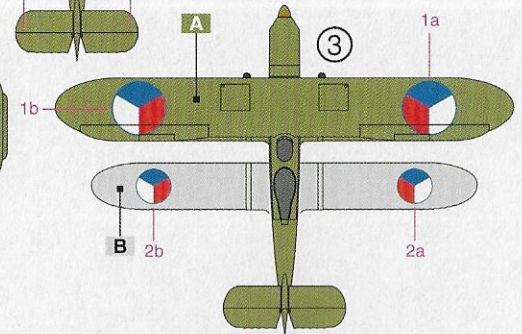

- **A** Khaki zelená
  Khaki Green
- **B** Stříbrná
  Silver
- **C** Tmavě zelená
  Dark Green
- **D** Žlutá
  Yellow