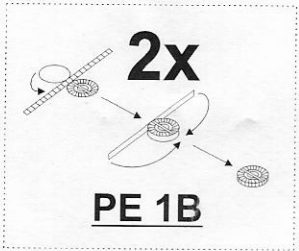

PLASTIC PARTS

PHOTOETCHED PARTS (PE)

INSTRUMENTS (I)

CLEAR PARTS (CP)

AERO Ab-101

① Aero Ab-101.44,
6.LP. 73. letka,
pilot čet. V. Cukr,
pozorovatel por. K. Ulrych,
Úvaly u Prahy,
červenec 1938

② Aero Ab-101.32,
5.LP. 81.letka,
letiště Křižanov,
září 1938