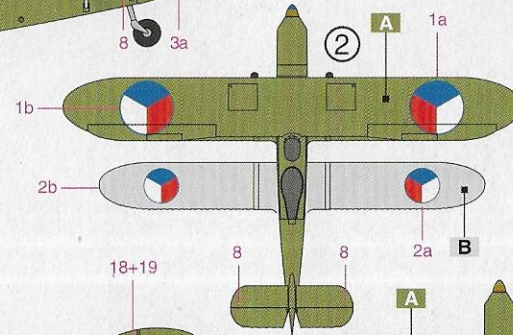

- **A** Khaki zelená
  Khaki Green
- **B** Stříbrná
  Silver
- **C** Tmavě zelená
  Dark Green
- **D** Žlutá
  Yellow