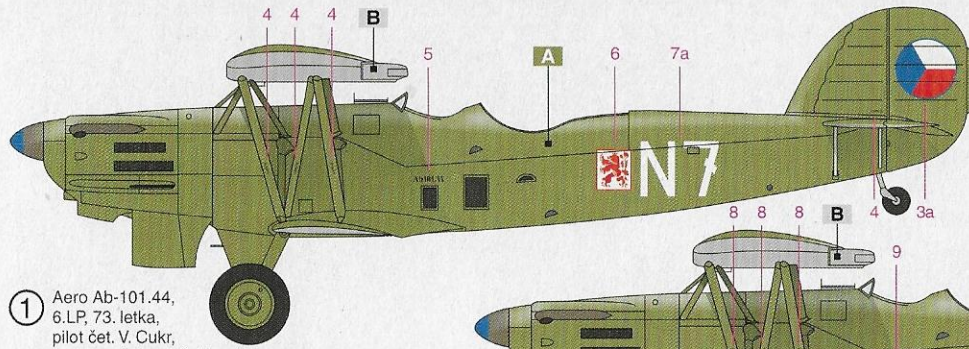

AERO AB-101 92262

1/72
SCALE

Čs. bombardér Aero Ab-101 vznikl vývojem z A-101, především montáží motoru Praga HS 12Ydrs, měl jinou směrovkou a větší křídélkana křídle. Zlepšila se stoupavost a dostup, rychlost se nezlepšila. Zvětšila se nosnost pum. Letoun byl schopný operovat i na polních letištích. Sloužily u Leteckých pluků 5 a 6. Ke konci roku bylo ve službě 60 kusů, které po březnu 1939 připadly Luftwaffe. Ta je používala k výcviku asi do roku 1940. Jeden stroj který zůstal na Slovensku byl použit k úletu slovenských letců do Polska v červnu 1939. Zde byl také ukořistěn v září 1939 německou armádou.

PLASTIC PARTS

PHOTOETCHED PARTS (PE)

INSTRUMENTS (I)

CLEAR PARTS (CP)

AERO Ab-101

① Aero Ab-101.44,
6.LP. 73. letka,
pilot čet. V. Cukr,
pozorovatel por. K. Ulrych,
Úvaly u Prahy,
červenec 1938

② Aero Ab-101.32,
5.LP. 81.letka,
letiště Křižanov,
září 1938