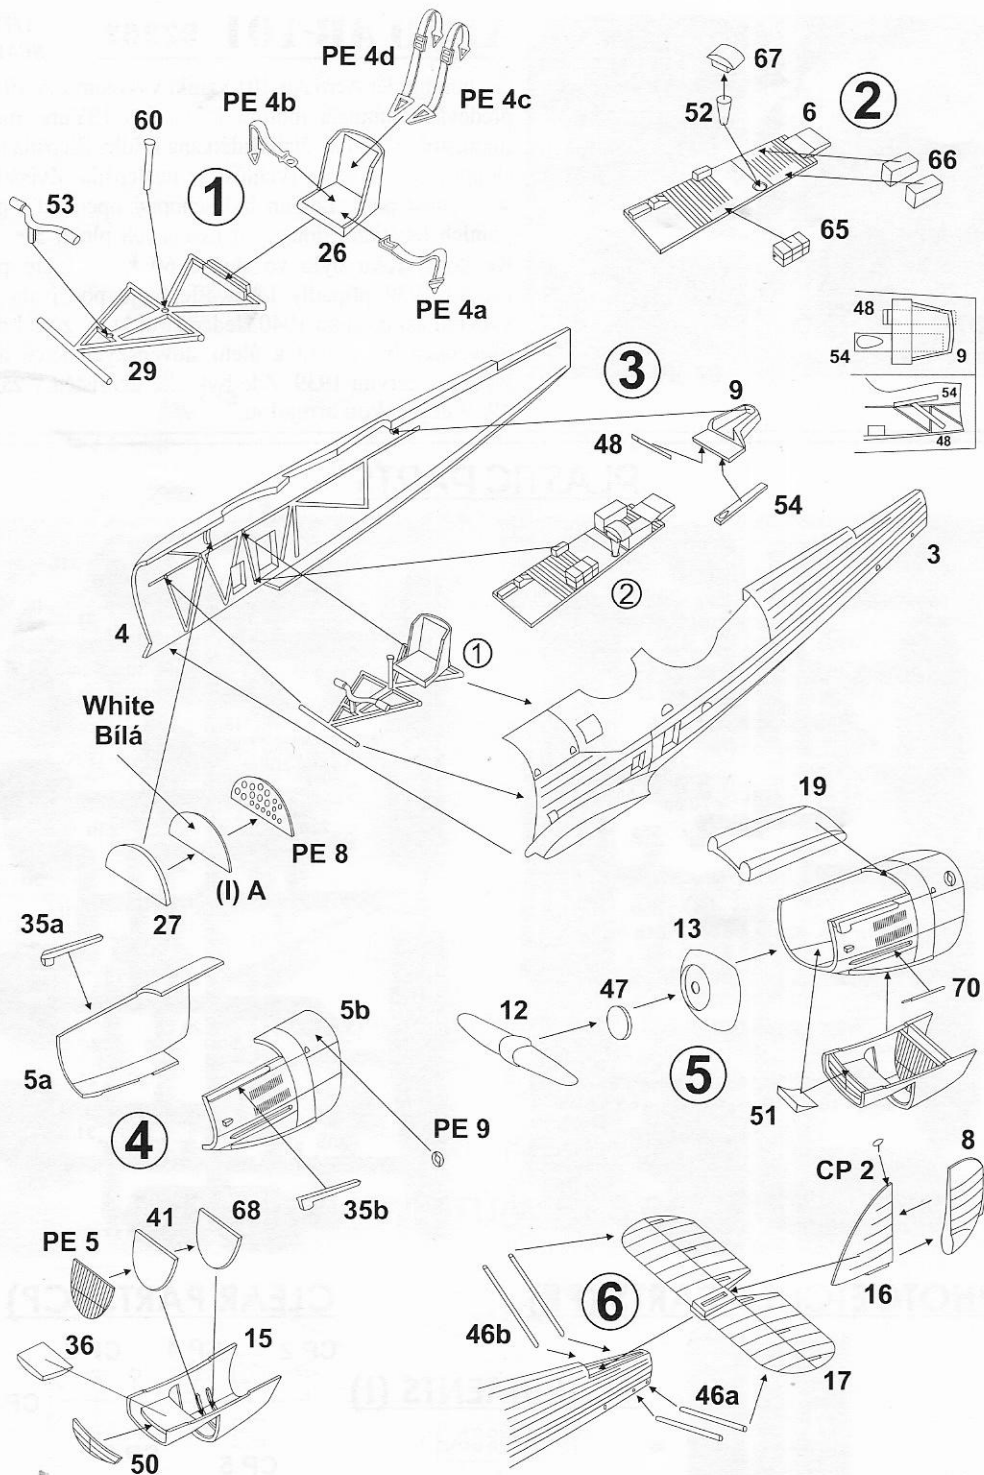

AERO AB-101 92262

1/72
SCALE

Čs. bombardér Aero Ab-101 vznikl vývojem z A-101, především montáží motoru Praga HS 12Ydrs, měl jinou směrovkou a větší křídélkana křídle. Zlepšila se stoupavost a dostup, rychlost se nezlepšila. Zvětšila se nosnost pum. Letoun byl schopný operovat i na polních letištích. Sloužily u Leteckých pluků 5 a 6. Ke konci roku bylo ve službě 60 kusů, které po březnu 1939 připadly Luftwaffe. Ta je používala k výcviku asi do roku 1940. Jeden stroj který zůstal na Slovensku byl použit k úletu slovenských letců do Polska v červnu 1939. Zde byl také ukořistěn v září 1939 německou armádou.

PLASTIC PARTS

PHOTOETCHED PARTS (PE)

INSTRUMENTS (I)

CLEAR PARTS (CP)

AERO Ab-101

① Aero Ab-101.44,
6.LP. 73. letka,
pilot čet. V. Cukr,
pozorovatel por. K. Ulrych,
Úvaly u Prahy,
červenec 1938

② Aero Ab-101.32,
5.LP. 81.letka,
letiště Křižanov,
září 1938