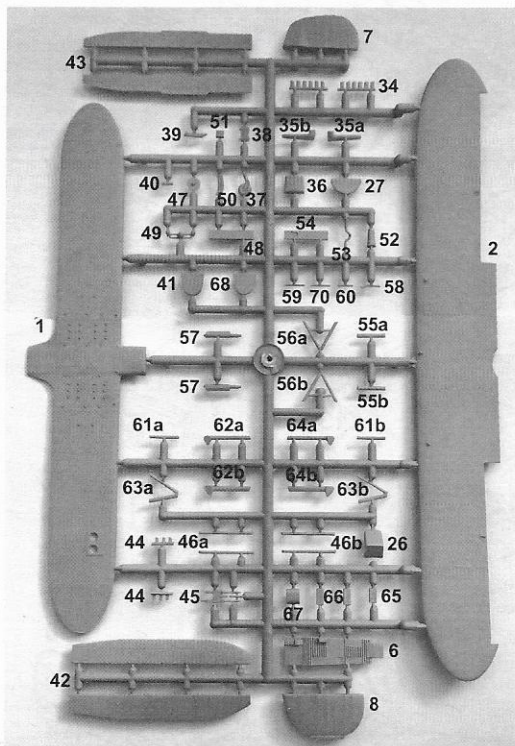

AERO AB-101 92262

1/72
SCALE

Čs. bombardér Aero Ab-101 vznikl vývojem z A-101, především montáží motoru Praga HS 12Ydrs, měl jinou směrovkou a větší křídélkana křídle. Zlepšila se stoupavost a dostup, rychlost se nezlepšila. Zvětšila se nosnost pum. Letoun byl schopný operovat i na polních letištích. Sloužily u Leteckých pluků 5 a 6. Ke konci roku bylo ve službě 60 kusů, které po březnu 1939 připadly Luftwaffe. Ta je používala k výcviku asi do roku 1940. Jeden stroj který zůstal na Slovensku byl použit k úletu slovenských letců do Polska v červnu 1939. Zde byl také ukořistěn v září 1939 německou armádou.

PLASTIC PARTS

PHOTOETCHED PARTS (PE)

INSTRUMENTS (I)

CLEAR PARTS (CP)

AERO Ab-101

① Aero Ab-101.44,
6.LP. 73. letka,
pilot čet. V. Cukr,
pozorovatel por. K. Ulrych,
Úvaly u Prahy,
červenec 1938

② Aero Ab-101.32,
5.LP. 81.letka,
letiště Křižanov,
září 1938