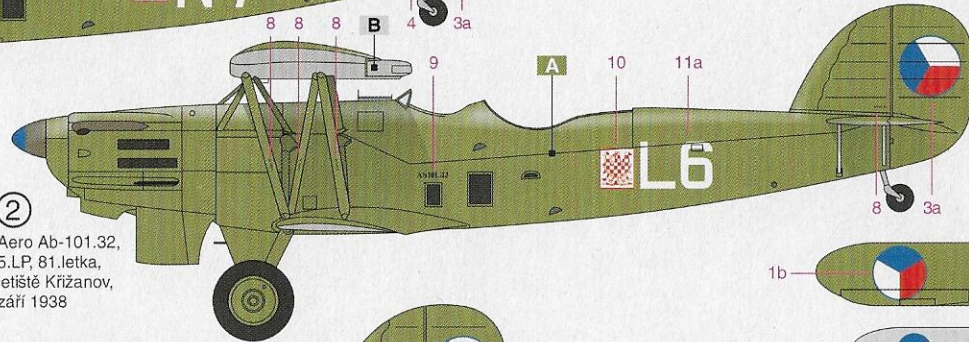

AERO AB-101 92262

1/72
SCALE

Čs. bombardér Aero Ab-101 vznikl vývojem z A-101, především montáží motoru Praga HS 12Ydrs, měl jinou směrovkou a větší křídélkana křídle. Zlepšila se stoupavost a dostup, rychlost se nezlepšila. Zvětšila se nosnost pum. Letoun byl schopný operovat i na polních letištích. Sloužily u Leteckých pluků 5 a 6. Ke konci roku bylo ve službě 60 kusů, které po březnu 1939 připadly Luftwaffe. Ta je používala k výcviku asi do roku 1940. Jeden stroj který zůstal na Slovensku byl použit k úletu slovenských letců do Polska v červnu 1939. Zde byl také ukořistěn v září 1939 německou armádou.

PLASTIC PARTS

PHOTOETCHED PARTS (PE)

INSTRUMENTS (I)

CLEAR PARTS (CP)

AERO Ab-101

① Aero Ab-101.44,
6.LP. 73. letka,
pilot čet. V. Cukr,
pozorovatel por. K. Ulrych,
Úvaly u Prahy,
červenec 1938

② Aero Ab-101.32,
5.LP. 81.letka,
letiště Křižanov,
září 1938