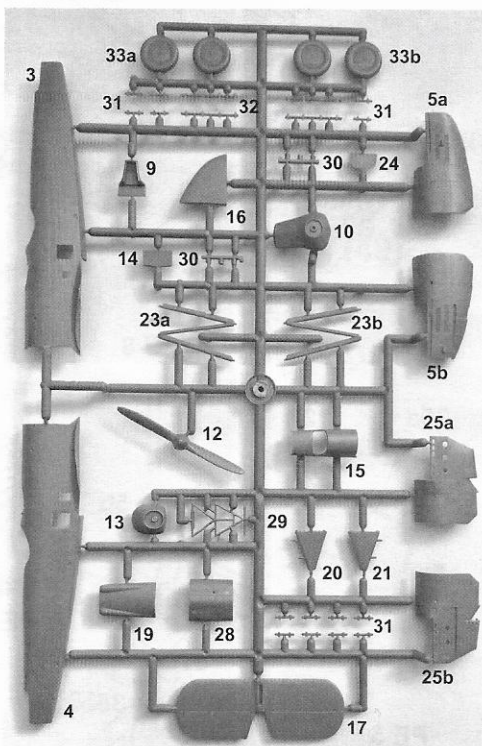

AERO AB-101 92262

1/72
SCALE

Čs. bombardér Aero Ab-101 vznikl vývojem z A-101, především montáží motoru Praga HS 12Ydrs, měl jinou směrovkou a větší křídélkana křídle. Zlepšila se stoupavost a dostup, rychlost se nezlepšila. Zvětšila se nosnost pum. Letoun byl schopný operovat i na polních letištích. Sloužily u Leteckých pluků 5 a 6. Ke konci roku bylo ve službě 60 kusů, které po březnu 1939 připadly Luftwaffe. Ta je používala k výcviku asi do roku 1940. Jeden stroj který zůstal na Slovensku byl použit k úletu slovenských letců do Polska v červnu 1939. Zde byl také ukořistěn v září 1939 německou armádou.

PLASTIC PARTS

PHOTOETCHED PARTS (PE)

INSTRUMENTS (I)

CLEAR PARTS (CP)

AERO Ab-101

① Aero Ab-101.44,
6.LP. 73. letka,
pilot čet. V. Cukr,
pozorovatel por. K. Ulrych,
Úvaly u Prahy,
červenec 1938

② Aero Ab-101.32,
5.LP. 81.letka,
letiště Křižanov,
září 1938

- A** Khaki zelená
Khaki Green
- B** Stříbrná
Silver
- C** Tmavě zelená
Dark Green
- D** Žlutá
Yellow

7a N7 7N

12b 4V V4

11a L6

11b 6L

Ab101.44
5
Ab101.44
9
Ab101.32
Ab101.15
Ab101.15

5
9
4
8

15 17 25 27
S7B103 CENR