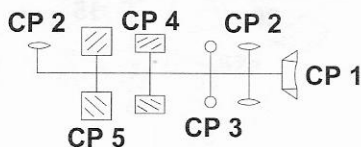

INSTRUMENTS (I)

CLEAR PARTS (CP)