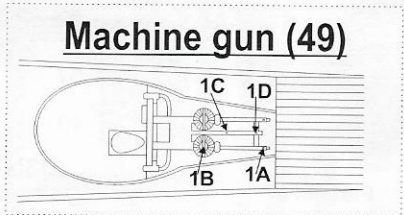

PLASTIC PARTS

PHOTOETCHED PARTS (PE)

INSTRUMENTS (I)

CLEAR PARTS (CP)

AERO Ab-101

① Aero Ab-101.44,
6.LP. 73. letka,
pilot čet. V. Cukr,
pozorovatel por. K. Ulrych,
Úvaly u Prahy,
červenec 1938

② Aero Ab-101.32,
5.LP. 81.letka,
letiště Křižanov,
září 1938