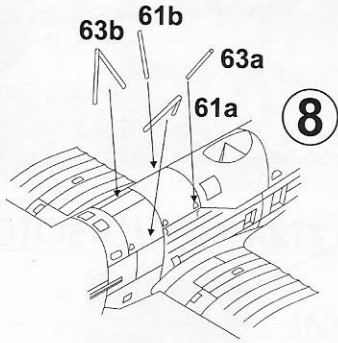

PLASTIC PARTS

PHOTOETCHED PARTS (PE)

INSTRUMENTS (I)

CLEAR PARTS (CP)

AERO Ab-101

① Aero Ab-101.44,
6.LP. 73. letka,
pilot čet. V. Cukr,
pozorovatel por. K. Ulrych,
Úvaly u Prahy,
červenec 1938

② Aero Ab-101.32,
5.LP. 81.letka,
letiště Křižanov,
září 1938