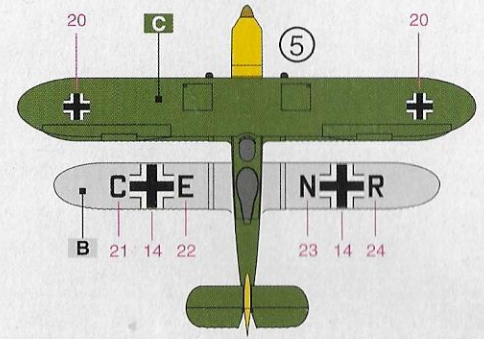

- **A** Khaki zelená
  Khaki Green
- **B** Stříbrná
  Silver
- **C** Tmavě zelená
  Dark Green
- **D** Žlutá
  Yellow