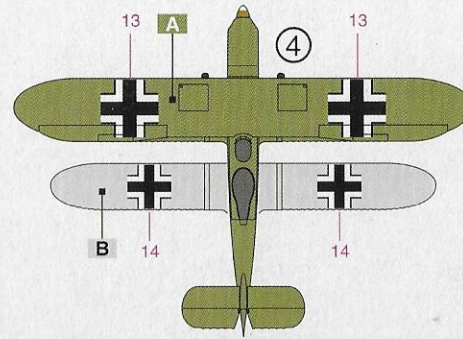

- **A** Khaki zelená
  Khaki Green
- **B** Stříbrná
  Silver
- **C** Tmavě zelená
  Dark Green
- **D** Žlutá
  Yellow