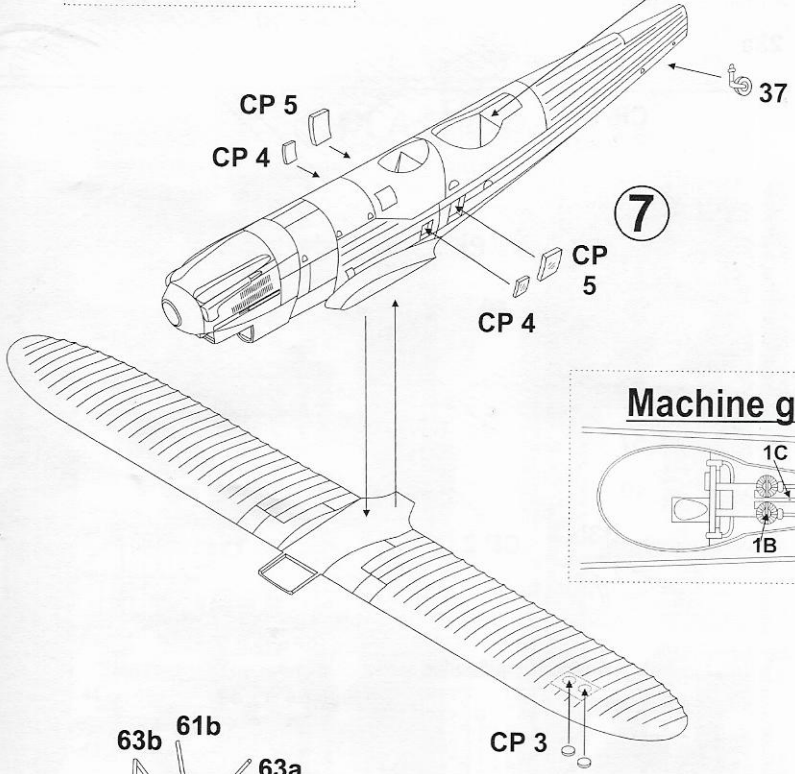

AERO AB-101 92262

1/72
SCALE

Čs. bombardér Aero Ab-101 vznikl vývojem z A-101, především montáží motoru Praga HS 12Ydrs, měl jinou směrovkou a větší křídélkana křídle. Zlepšila se stoupavost a dostup, rychlost se nezlepšila. Zvětšila se nosnost pum. Letoun byl schopný operovat i na polních letištích. Sloužily u Leteckých pluků 5 a 6. Ke konci roku bylo ve službě 60 kusů, které po březnu 1939 připadly Luftwaffe. Ta je používala k výcviku asi do roku 1940. Jeden stroj který zůstal na Slovensku byl použit k úletu slovenských letců do Polska v červnu 1939. Zde byl také ukořistěn v září 1939 německou armádou.

PLASTIC PARTS

PHOTOETCHED PARTS (PE)

INSTRUMENTS (I)

CLEAR PARTS (CP)

AERO Ab-101

① Aero Ab-101.44,
6.LP. 73. letka,
pilot čet. V. Cukr,
pozorovatel por. K. Ulrych,
Úvaly u Prahy,
červenec 1938

② Aero Ab-101.32,
5.LP. 81.letka,
letiště Křižanov,
září 1938