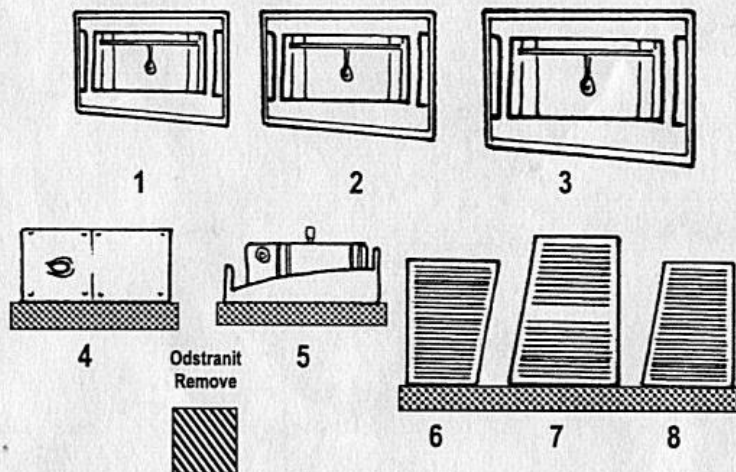

4061

Junkers Ju 52/3m

1/48

Exterior set for REVELL/MONOGRAM

Polyuretan parts PUR

K lepení použít kyanoakrylátové lepidlo! Use cyanoacrylate adhesive!

Detailní doplňková sada  
Detail complementary set

No 4061