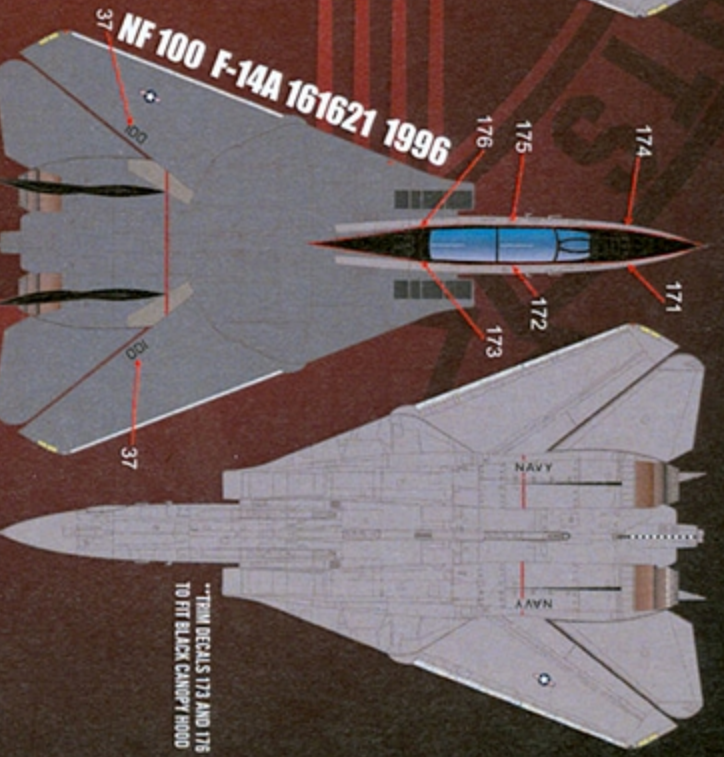

NF 100 F-14A 161621 1996