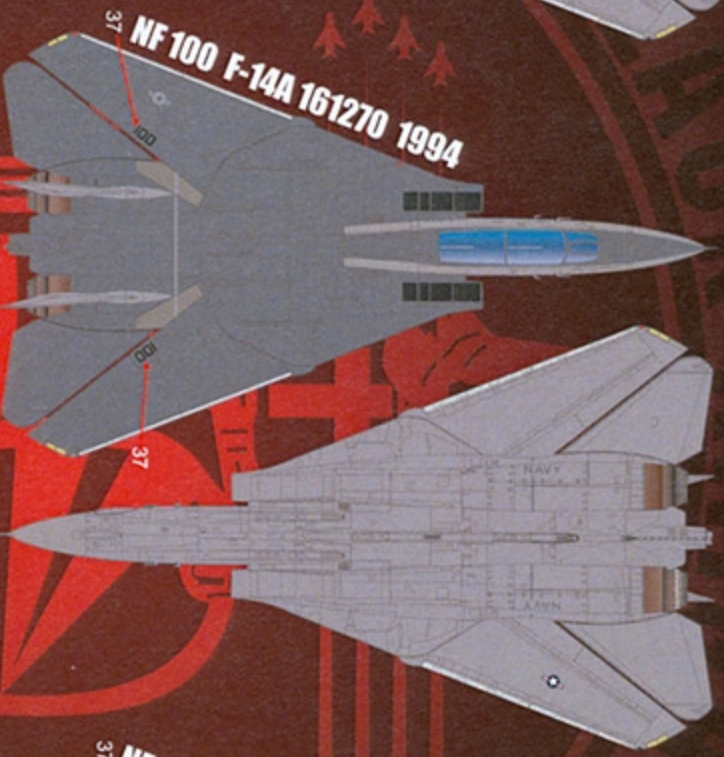

LIGHT GHOST
GRAY
FS 363275

DARK GHOST
GRAY
FS 363220

MEDIUM GRAY
FS 35227

GUNSHIP GRAY
FS 36118

GLOSS BLACK
FS 17018

NF 100 F-14A 162589 1991

NF 102 F-14A 161275 1996

NF 100 F-14A 161270 1994