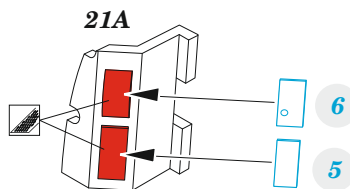

MC.202

detail set for ITALERI 1/32 kit • sada detailů pro stavebnici ITALERI 1/32

- APPLY EXPRESS MASK AND PAINT BEFORE GLUING
POUŽIT EXPRESS MASK NABARVIT PŘED SLEPENÍM
- SYMMETRICAL ASSEMBLY
SYMETRICKÁ MONTÁŽ
- REMOVE
ODSTRANIT
- GRIND
OBROUSIT
- DRILL HOLE
VRTAT OTVOR
- BEND
OHNOUT
- OPTION
VOLBA
- REPLACE
NAHRADIT
- REVERSE SIDE
OTOČIT
- 1** COLORED ETCHED PARTS
LEPTANÉ BAREVNÉ DÍLY
- 1** ETCHED PARTS
LEPTANÉ NEBAREVNÉ DÍLY
- 1** ORIGINAL KIT PARTS
PŮVODNÍ DÍLY STAVEBNICE

ORIGINAL KIT PARTS
PŮVODNÍ DÍLY STAVEBNICE

PHOTO-ETCHED PARTS
LEPTANÉ DÍLY

PARTS TO BE REMOVED
DÍLY K ODSTRANĚNÍ

FILL
TMELIT

Related products: 32 488 MC.202 landing flaps

Related products: 33 360 MC.202 seatbelts STEEL