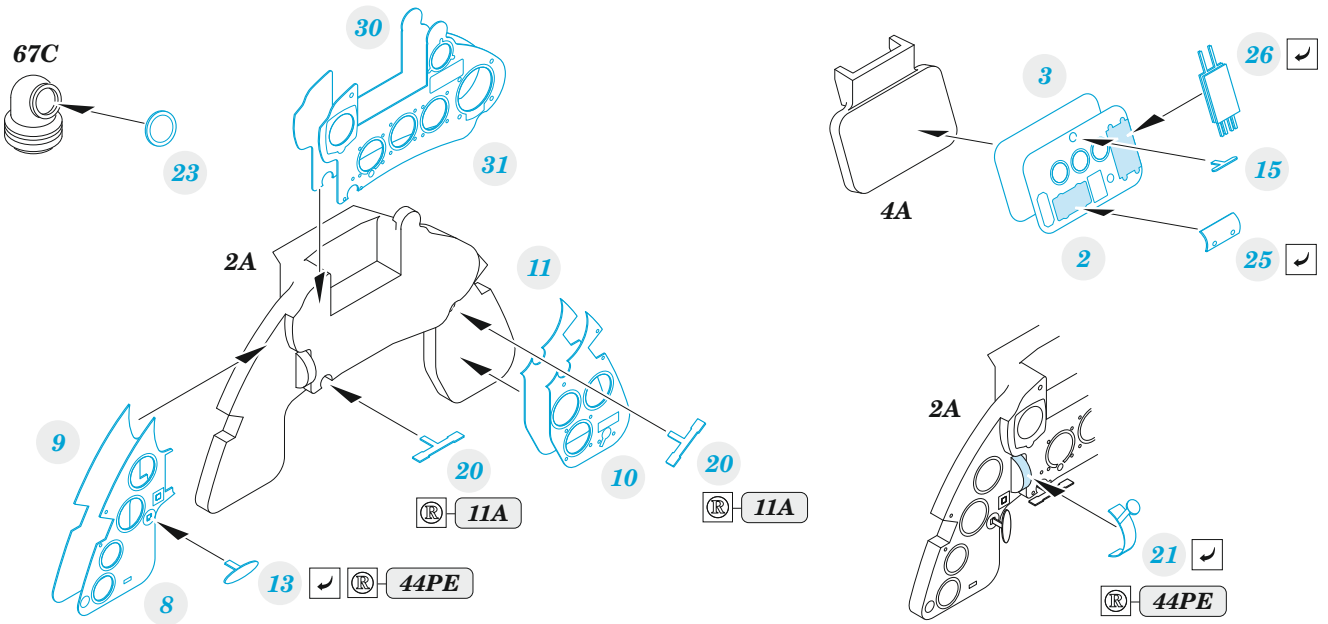

MC.202

detail set for ITALERI 1/32 kit • sada detailů pro stavebnici ITALERI 1/32

- APPLY EXPRESS MASK AND PAINT BEFORE GLUING
POUŽIT EXPRESS MASK NABARVIT PŘED SLEPENÍM
- SYMMETRICAL ASSEMBLY
SYMETRICKÁ MONTÁŽ
- REMOVE
ODSTRANIT
- GRIND
OBROUSIT
- DRILL HOLE
VRTAT OTVOR
- BEND
OHNOUT
- OPTION
VOLBA
- REPLACE
NAHRADIT
- REVERSE SIDE
OTOČIT
- 1** COLORED ETCHED PARTS
LEPTANÉ BAREVNÉ DÍLY
- 1** ETCHED PARTS
LEPTANÉ NEBAREVNÉ DÍLY
- 1** ORIGINAL KIT PARTS
PŮVODNÍ DÍLY STAVEBNICE

ORIGINAL KIT PARTS
PŮVODNÍ DÍLY STAVEBNICE

PHOTO-ETCHED PARTS
LEPTANÉ DÍLY

PARTS TO BE REMOVED
DÍLY K ODSTRANĚNÍ

FILL
TMELIT

Related products: 32 488 MC.202 landing flaps

Related products: 33 360 MC.202 seatbelts STEEL