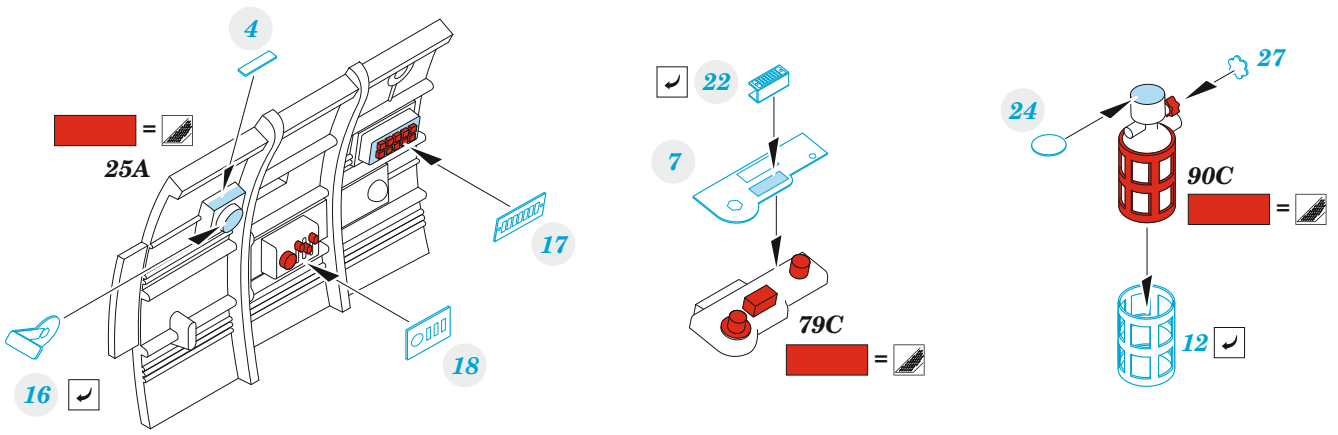

MC.202

detail set for ITALERI 1/32 kit • sada detailů pro stavebnici ITALERI 1/32

- APPLY EXPRESS MASK AND PAINT BEFORE GLUING
POUŽIT EXPRESS MASK NABARVIT PŘED SLEPENÍM
- SYMMETRICAL ASSEMBLY
SYMETRICKÁ MONTÁŽ
- REMOVE
ODSTRANIT
- GRIND
OBROUSIT
- DRILL HOLE
VRTAT OTVOR
- BEND
OHNOUT
- OPTION
VOLBA
- REPLACE
NAHRADIT
- REVERSE SIDE
OTOČIT
- 1** COLORED ETCHED PARTS
LEPTANÉ BAREVNÉ DÍLY
- 1** ETCHED PARTS
LEPTANÉ NEBAREVNÉ DÍLY
- 1** ORIGINAL KIT PARTS
PŮVODNÍ DÍLY STAVEBNICE

ORIGINAL KIT PARTS
PŮVODNÍ DÍLY STAVEBNICE

PHOTO-ETCHED PARTS
LEPTANÉ DÍLY

PARTS TO BE REMOVED
DÍLY K ODSTRANĚNÍ

FILL
TMELIT

Related products: 32 488 MC.202 landing flaps

Related products: 33 360 MC.202 seatbelts STEEL