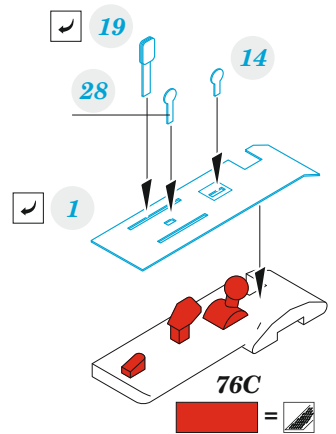

MC.202

detail set for ITALERI 1/32 kit • sada detailů pro stavebnici ITALERI 1/32

- APPLY EXPRESS MASK AND PAINT BEFORE GLUING
POUŽIT EXPRESS MASK NABARVIT PŘED SLEPENÍM
- SYMMETRICAL ASSEMBLY
SYMETRICKÁ MONTÁŽ
- REMOVE
ODSTRANIT
- GRIND
OBROUSIT
- DRILL HOLE
VRTAT OTVOR
- BEND
OHNOUT
- OPTION
VOLBA
- REPLACE
NAHRADIT
- REVERSE SIDE
OTOČIT
- 1** COLORED ETCHED PARTS
LEPTANÉ BAREVNÉ DÍLY
- 1** ETCHED PARTS
LEPTANÉ NEBAREVNÉ DÍLY
- 1** ORIGINAL KIT PARTS
PŮVODNÍ DÍLY STAVEBNICE

ORIGINAL KIT PARTS
PŮVODNÍ DÍLY STAVEBNICE

PHOTO-ETCHED PARTS
LEPTANÉ DÍLY

PARTS TO BE REMOVED
DÍLY K ODSTRANĚNÍ

FILL
TMELIT

Related products: 32 488 MC.202 landing flaps

Related products: 33 360 MC.202 seatbelts STEEL