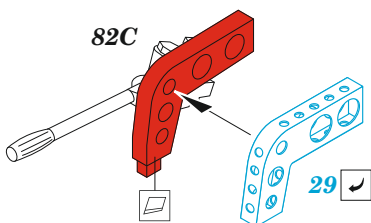

MC.202

detail set for ITALERI 1/32 kit • sada detailů pro stavebnici ITALERI 1/32

- APPLY EXPRESS MASK AND PAINT BEFORE GLUING
POUŽIT EXPRESS MASK NABARVIT PŘED SLEPENÍM
- SYMMETRICAL ASSEMBLY
SYMETRICKÁ MONTÁŽ
- REMOVE
ODSTRANIT
- GRIND
OBROUSIT
- DRILL HOLE
VRTAT OTVOR
- BEND
OHNOUT
- OPTION
VOLBA
- REPLACE
NAHRADIT
- REVERSE SIDE
OTOČIT
- 1** COLORED ETCHED PARTS
LEPTANÉ BAREVNÉ DÍLY
- 1** ETCHED PARTS
LEPTANÉ NEBAREVNÉ DÍLY
- 1** ORIGINAL KIT PARTS
PŮVODNÍ DÍLY STAVEBNICE

ORIGINAL KIT PARTS
PŮVODNÍ DÍLY STAVEBNICE

PHOTO-ETCHED PARTS
LEPTANÉ DÍLY

PARTS TO BE REMOVED
DÍLY K ODSTRANĚNÍ

FILL
TMELIT

Related products: 32 488 MC.202 landing flaps

Related products: 33 360 MC.202 seatbelts STEEL