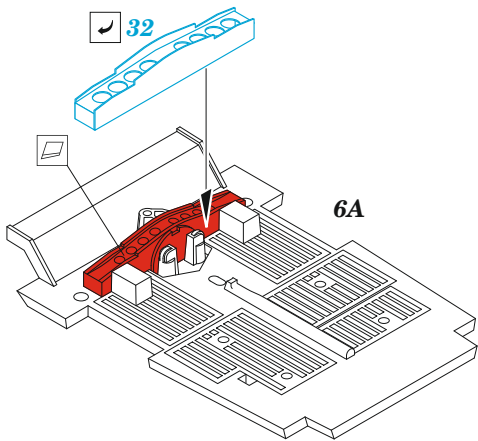

MC.202

detail set for ITALERI 1/32 kit • sada detailů pro stavebnici ITALERI 1/32

- APPLY EXPRESS MASK AND PAINT BEFORE GLUING
POUŽIT EXPRESS MASK NABARVIT PŘED SLEPENÍM
- SYMMETRICAL ASSEMBLY
SYMETRICKÁ MONTÁŽ
- REMOVE
ODSTRANIT
- GRIND
OBROUSIT
- DRILL HOLE
VRTAT OTVOR
- BEND
OHNOUT
- OPTION
VOLBA
- REPLACE
NAHRADIT
- REVERSE SIDE
OTOČIT
- 1** COLORED ETCHED PARTS
LEPTANÉ BAREVNÉ DÍLY
- 1** ETCHED PARTS
LEPTANÉ NEBAREVNÉ DÍLY
- 1** ORIGINAL KIT PARTS
PŮVODNÍ DÍLY STAVEBNICE

ORIGINAL KIT PARTS
PŮVODNÍ DÍLY STAVEBNICE

PHOTO-ETCHED PARTS
LEPTANÉ DÍLY

PARTS TO BE REMOVED
DÍLY K ODSTRANĚNÍ

FILL
TMELIT

Related products: 32 488 MC.202 landing flaps

Related products: 33 360 MC.202 seatbelts STEEL