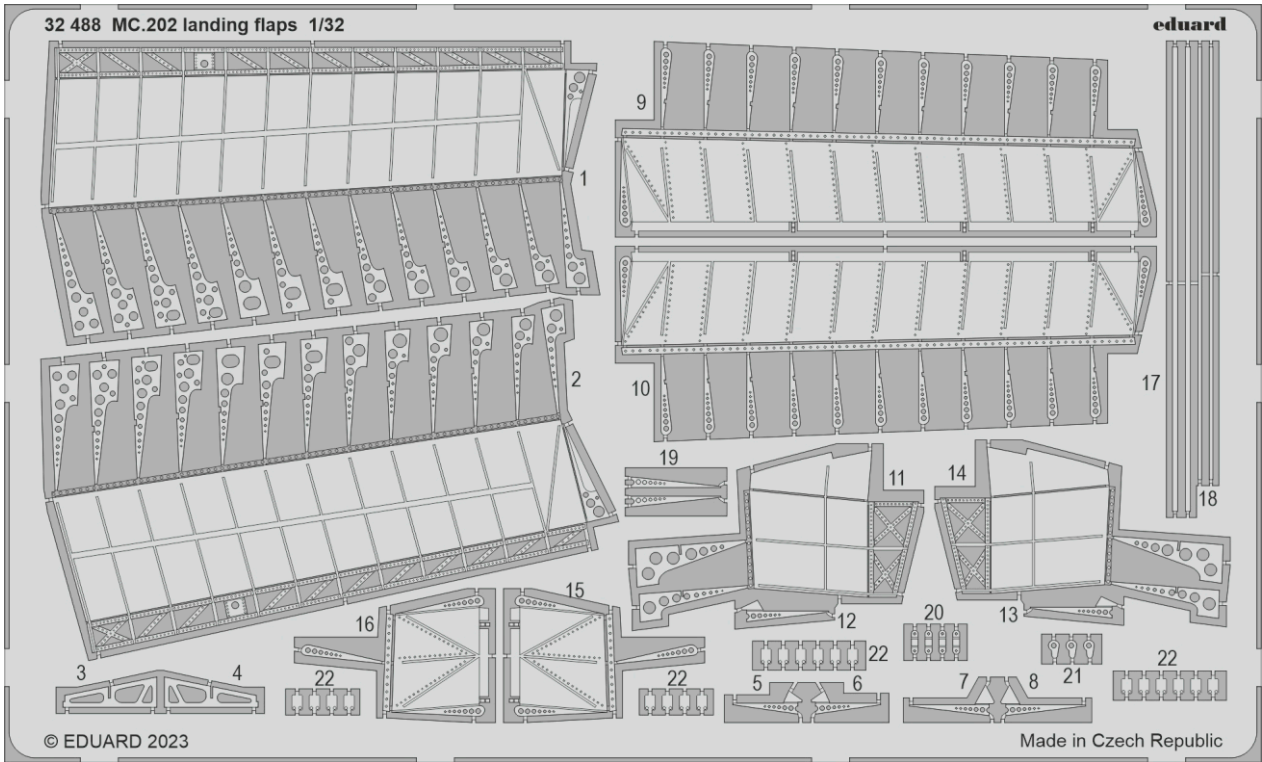

MC.202

detail set for ITALERI 1/32 kit • sada detailů pro stavebnici ITALERI 1/32

- APPLY EXPRESS MASK AND PAINT BEFORE GLUING
POUŽIT EXPRESS MASK NABARVIT PŘED SLEPENÍM
- SYMMETRICAL ASSEMBLY
SYMETRICKÁ MONTÁŽ
- REMOVE
ODSTRANIT
- GRIND
OBROUSIT
- DRILL HOLE
VRTAT OTVOR
- BEND
OHNOUT
- OPTION
VOLBA
- REPLACE
NAHRADIT
- REVERSE SIDE
OTOČIT
- 1** COLORED ETCHED PARTS
LEPTANÉ BAREVNÉ DÍLY
- 1** ETCHED PARTS
LEPTANÉ NEBAREVNÉ DÍLY
- 1** ORIGINAL KIT PARTS
PŮVODNÍ DÍLY STAVEBNICE

ORIGINAL KIT PARTS
PŮVODNÍ DÍLY STAVEBNICE

PHOTO-ETCHED PARTS
LEPTANÉ DÍLY

PARTS TO BE REMOVED
DÍLY K ODSTRANĚNÍ

FILL
TMELIT

Related products: 32 488 MC.202 landing flaps

Related products: 33 360 MC.202 seatbelts STEEL