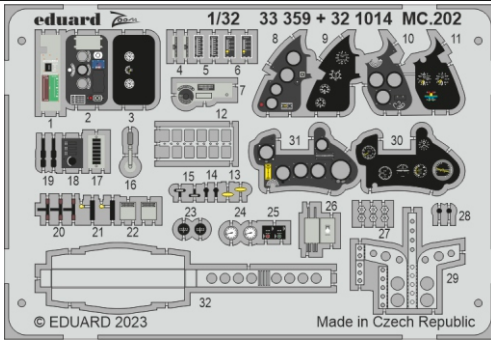

MC.202

detail set for ITALERI 1/32 kit • sada detailů pro stavebnici ITALERI 1/32

- APPLY EXPRESS MASK AND PAINT BEFORE GLUING
POUŽIT EXPRESS MASK NABARVIT PŘED SLEPENÍM
- SYMMETRICAL ASSEMBLY
SYMETRICKÁ MONTÁŽ
- REMOVE
ODSTRANIT
- GRIND
OBROUSIT
- DRILL HOLE
VRTAT OTVOR
- BEND
OHNOUT
- OPTION
VOLBA
- REPLACE
NAHRADIT
- REVERSE SIDE
OTOČIT
- 1** COLORED ETCHED PARTS
LEPTANÉ BAREVNÉ DÍLY
- 1** ETCHED PARTS
LEPTANÉ NEBAREVNÉ DÍLY
- 1** ORIGINAL KIT PARTS
PŮVODNÍ DÍLY STAVEBNICE

ORIGINAL KIT PARTS
PŮVODNÍ DÍLY STAVEBNICE

PHOTO-ETCHED PARTS
LEPTANÉ DÍLY

PARTS TO BE REMOVED
DÍLY K ODSTRANĚNÍ

FILL
TMELIT

Related products: 32 488 MC.202 landing flaps

Related products: 33 360 MC.202 seatbelts STEEL