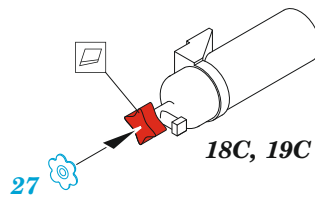

MC.202

detail set for ITALERI 1/32 kit • sada detailů pro stavebnici ITALERI 1/32

- APPLY EXPRESS MASK AND PAINT BEFORE GLUING
POUŽIT EXPRESS MASK NABARVIT PŘED SLEPENÍM
- SYMMETRICAL ASSEMBLY
SYMETRICKÁ MONTÁŽ
- REMOVE
ODSTRANIT
- GRIND
OBROUSIT
- DRILL HOLE
VRTAT OTVOR
- BEND
OHNOUT
- OPTION
VOLBA
- REPLACE
NAHRADIT
- REVERSE SIDE
OTOČIT
- 1** COLORED ETCHED PARTS
LEPTANÉ BAREVNÉ DÍLY
- 1** ETCHED PARTS
LEPTANÉ NEBAREVNÉ DÍLY
- 1** ORIGINAL KIT PARTS
PŮVODNÍ DÍLY STAVEBNICE

ORIGINAL KIT PARTS
PŮVODNÍ DÍLY STAVEBNICE

PHOTO-ETCHED PARTS
LEPTANÉ DÍLY

PARTS TO BE REMOVED
DÍLY K ODSTRANĚNÍ

FILL
TMELIT

Related products: 32 488 MC.202 landing flaps

Related products: 33 360 MC.202 seatbelts STEEL