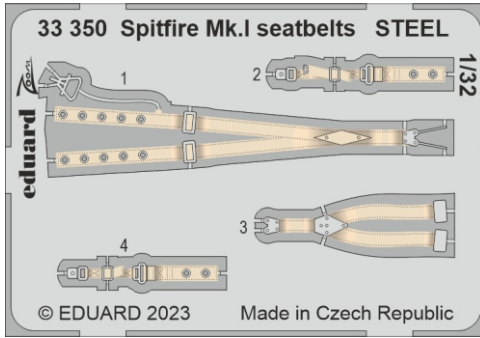

zoom Spitfire Mk.I seatbelts **STEEL**

eduard

33 350

1/32

detail set for 1/32 KOTARE kit • sada detailů pro stavebnici 1/32 KOTARE

- APPLY EXPRESS MASK AND PAINT BEFORE GLUING
POUŽIT EXPRESS MASK NABARVIT PŘED SLEPENÍM
 - SYMMETRICAL ASSEMBLY
SYMETRICKÁ MONTÁŽ
 - REMOVE
ODSTRANIT
 - GRIND
OBROUSIT
 - DRILL HOLE
VRTÁT OTVOR
 - BEND
OHNOUT
 - OPTION
VOLBA
 - REPLACE
NAHRADIT
 - REVERSE SIDE
OTOČIT
- 1** COLORED ETCHED PARTS
LEPTANÉ BAREVNÉ DÍLY
- 1** ETCHED PARTS
LEPTANÉ NEBAREVNÉ DÍLY
- 1** ORIGINAL KIT PARTS
PŮVODNÍ DÍLY STAVEBNICE

ORIGINAL KIT PARTS PŮVODNÍ DÍLY STAVEBNICE PHOTO-ETCHED PARTS LEPTANÉ DÍLY PARTS TO BE REMOVED DÍLY K ODSTRANĚNÍ FILL TMELIT

Related products: 32 1009 Spitfire Mk.I 1/32