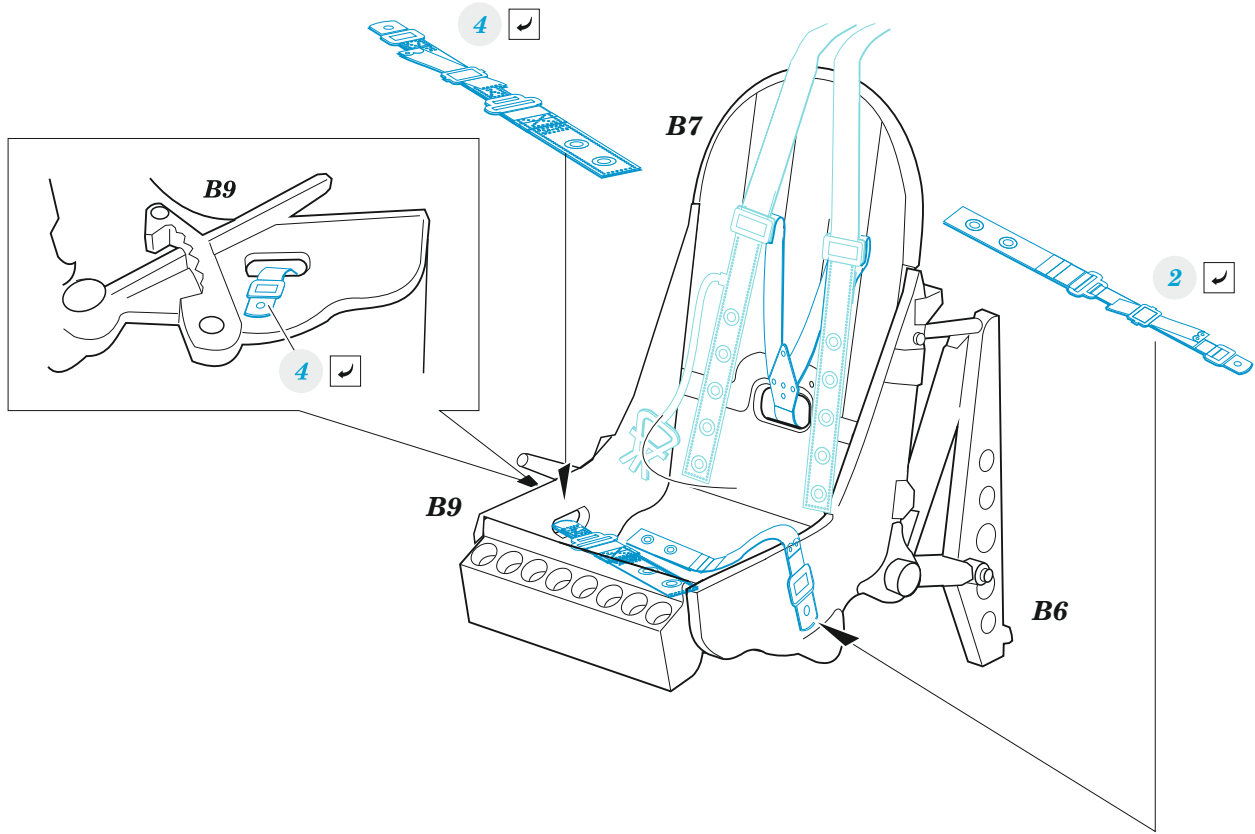

zoom Spitfire Mk.I seatbelts **STEEL**

eduard

33 350

1/32

detail set for 1/32 KOTARE kit • sada detailů pro stavebnici 1/32 KOTARE

- APPLY EXPRESS MASK AND PAINT BEFORE GLUING
POUŽIT EXPRESS MASK NABARVIT PŘED SLEPENÍM
 - SYMMETRICAL ASSEMBLY
SYMETRICKÁ MONTÁŽ
 - REMOVE
ODSTRANIT
 - GRIND
OBROUSIT
 - DRILL HOLE
VRTÁT OTVOR
 - BEND
OHNOUT
 - OPTION
VOLBA
 - REPLACE
NAHRADIT
 - REVERSE SIDE
OTOČIT
- 1** COLORED ETCHED PARTS
LEPTANÉ BAREVNÉ DÍLY
- 1** ETCHED PARTS
LEPTANÉ NEBAREVNÉ DÍLY
- 1** ORIGINAL KIT PARTS
PŮVODNÍ DÍLY STAVEBNICE

ORIGINAL KIT PARTS PŮVODNÍ DÍLY STAVEBNICE PHOTO-ETCHED PARTS LEPTANÉ DÍLY PARTS TO BE REMOVED DÍLY K ODSTRANĚNÍ FILL TMELIT

Related products: 32 1009 Spitfire Mk.I 1/32