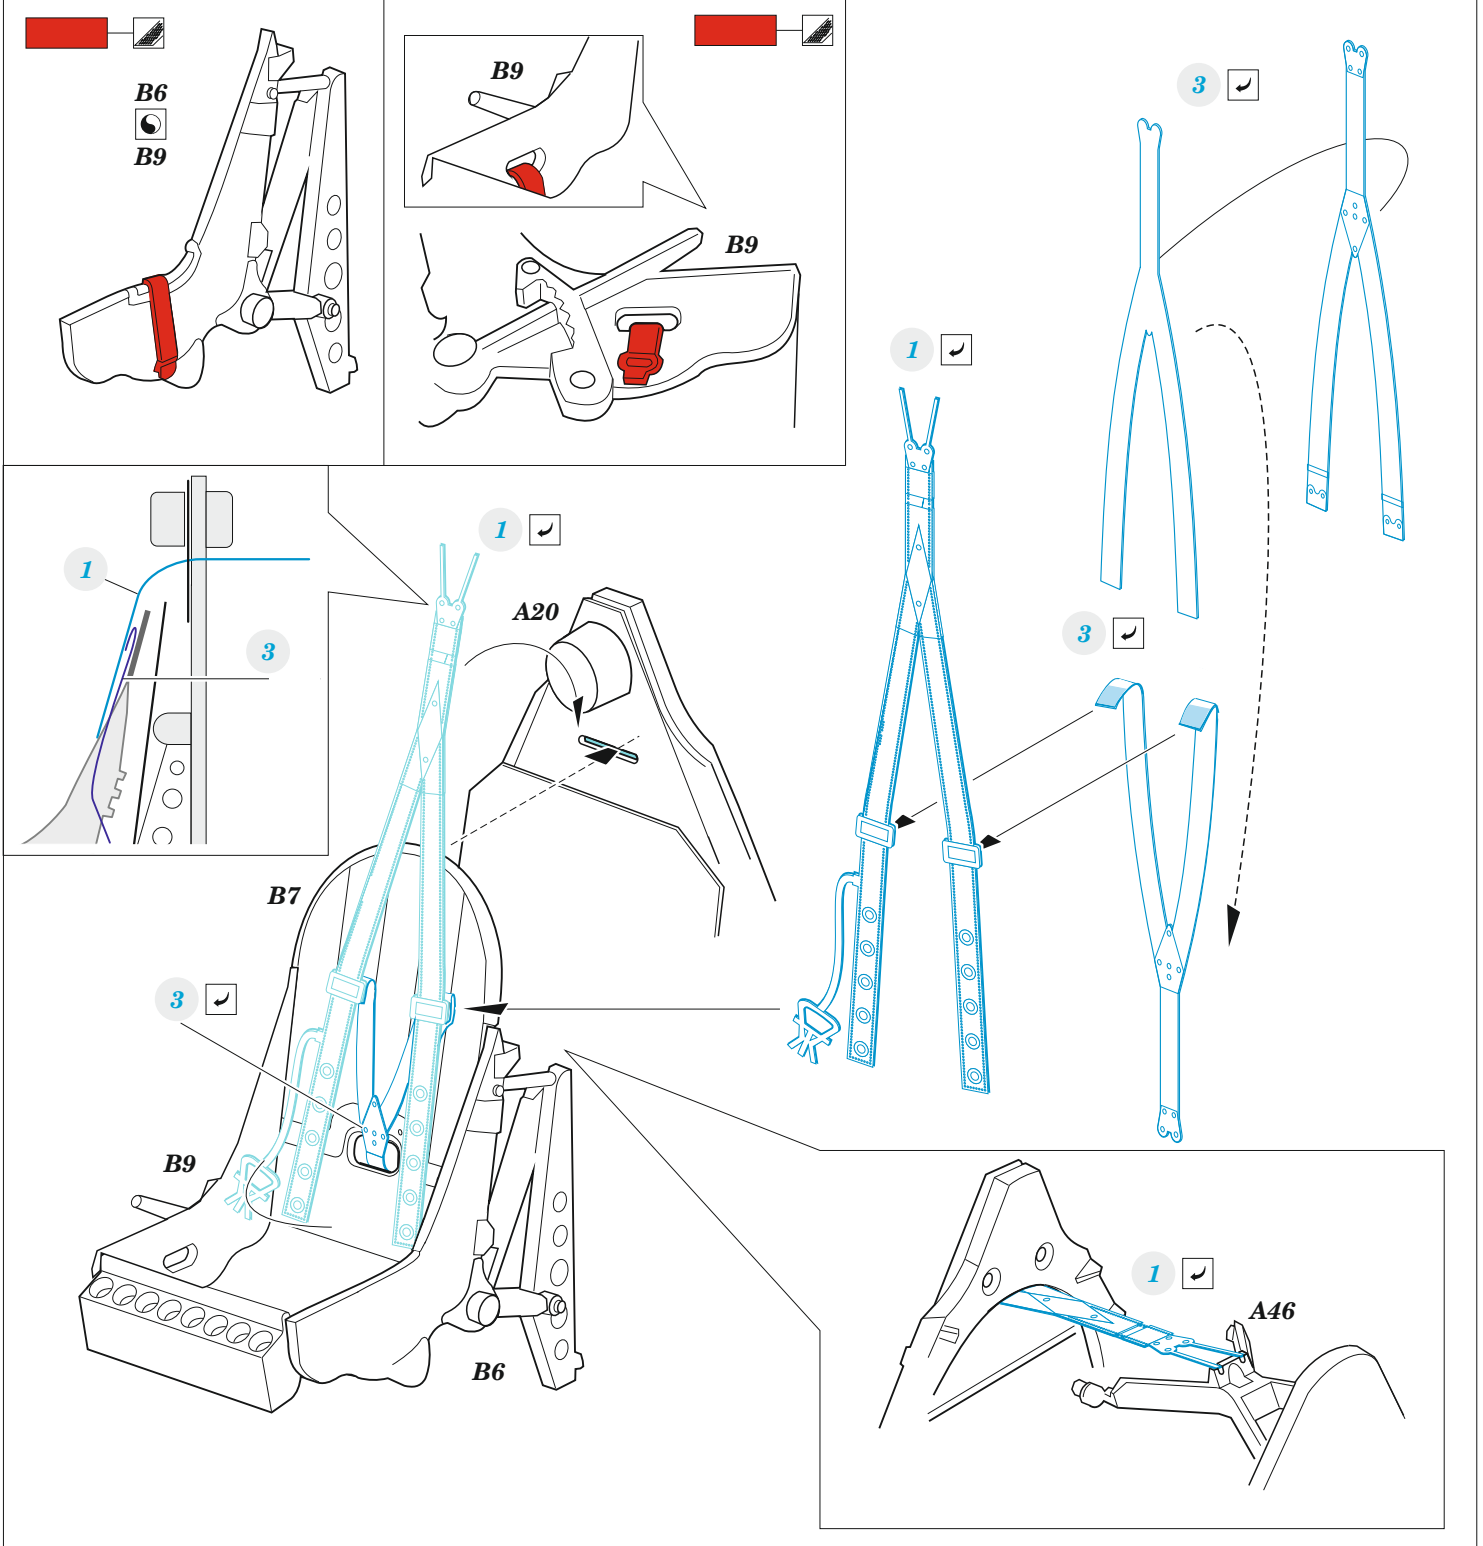

zoom Spitfire Mk.I seatbelts **STEEL**

eduard

33 350

1/32

detail set for 1/32 KOTARE kit • sada detailů pro stavebnici 1/32 KOTARE

- APPLY EXPRESS MASK AND PAINT BEFORE GLUING
POUŽIT EXPRESS MASK NABARVIT PŘED SLEPENÍM
 - SYMMETRICAL ASSEMBLY
SYMETRICKÁ MONTÁŽ
 - REMOVE
ODSTRANIT
 - GRIND
OBROUSIT
 - DRILL HOLE
VRTÁT OTVOR
 - BEND
OHNOUT
 - OPTION
VOLBA
 - REPLACE
NAHRADIT
 - REVERSE SIDE
OTOČIT
- 1** COLORED ETCHED PARTS
LEPTANÉ BAREVNÉ DÍLY
- 1** ETCHED PARTS
LEPTANÉ NEBAREVNÉ DÍLY
- 1** ORIGINAL KIT PARTS
PŮVODNÍ DÍLY STAVEBNICE

ORIGINAL KIT PARTS PŮVODNÍ DÍLY STAVEBNICE PHOTO-ETCHED PARTS LEPTANÉ DÍLY PARTS TO BE REMOVED DÍLY K ODSTRANĚNÍ FILL TMELIT

Related products: 32 1009 Spitfire Mk.I 1/32