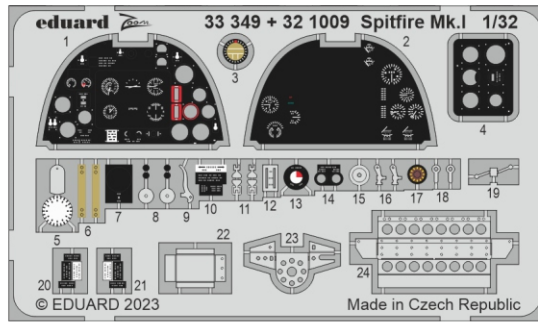

zoom Spitfire Mk.I seatbelts **STEEL**

eduard

33 350

1/32

detail set for 1/32 KOTARE kit • sada detailů pro stavebnici 1/32 KOTARE

- APPLY EXPRESS MASK AND PAINT BEFORE GLUING
POUŽIT EXPRESS MASK NABARVIT PŘED SLEPENÍM
 - SYMMETRICAL ASSEMBLY
SYMETRICKÁ MONTÁŽ
 - REMOVE
ODSTRANIT
 - GRIND
OBROUSIT
 - DRILL HOLE
VRTÁT OTVOR
 - BEND
OHNOUT
 - OPTION
VOLBA
 - REPLACE
NAHRADIT
 - REVERSE SIDE
OTOČIT
- 1** COLORED ETCHED PARTS
LEPTANÉ BAREVNÉ DÍLY
- 1** ETCHED PARTS
LEPTANÉ NEBAREVNÉ DÍLY
- 1** ORIGINAL KIT PARTS
PŮVODNÍ DÍLY STAVEBNICE

ORIGINAL KIT PARTS PŮVODNÍ DÍLY STAVEBNICE PHOTO-ETCHED PARTS LEPTANÉ DÍLY PARTS TO BE REMOVED DÍLY K ODSTRANĚNÍ FILL TMELIT

Related products: 32 1009 Spitfire Mk.I 1/32