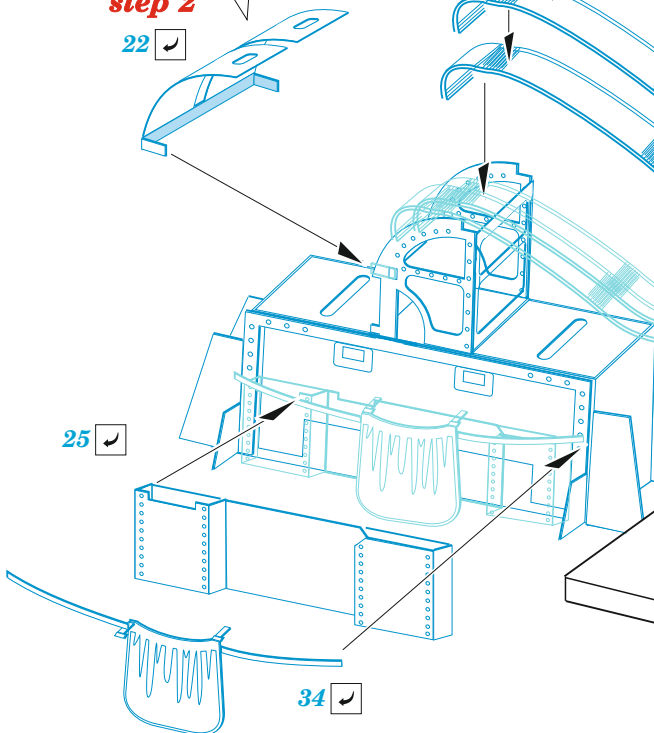

AC-130J cargo interior

eduard

73 814

1/72

detail set for 1/72 ZVEZDA kit • sada detailů pro stavebnici 1/72 ZVEZDA

- APPLY EXPRESS MASK AND PAINT BEFORE GLUING
POUŽIT EXPRESS MASK NABARVIT PŘED SLEPENÍM
 - SYMMETRICAL ASSEMBLY
SYMETRICKÁ MONTÁŽ
 - REMOVE
ODSTRANIT
 - GRIND
OBROUSIT
 - DRILL HOLE
VRTAT OTVOR
 - COLORED ETCHED PARTS
LEPTANÉ BAREVNÉ DÍLY
 - ETCHED PARTS
LEPTANÉ NEBAREVNÉ DÍLY
 - ORIGINAL KIT PARTS
PŮVODNÍ DÍLY STAVEBNICE
- BEND
OHNOUT
 - OPTION
VOLBA
 - REPLACE
NAHRADIT
 - REVERSE SIDE
OTOČIT

ORIGINAL KIT PARTS PŮVODNÍ DÍLY STAVEBNICE	PHOTO-ETCHED PARTS LEPTANÉ DÍLY	PARTS TO BE REMOVED DÍLY K ODSTRANĚNÍ	FILL TMELIT
---	------------------------------------	--	----------------

2 pcs. 41 ✓

step 1

step 2

Related products: 73 813 AC-130J cargo floor 1/72

Related products: 73 812 AC-130J cargo seatbelts STEEL 1/72