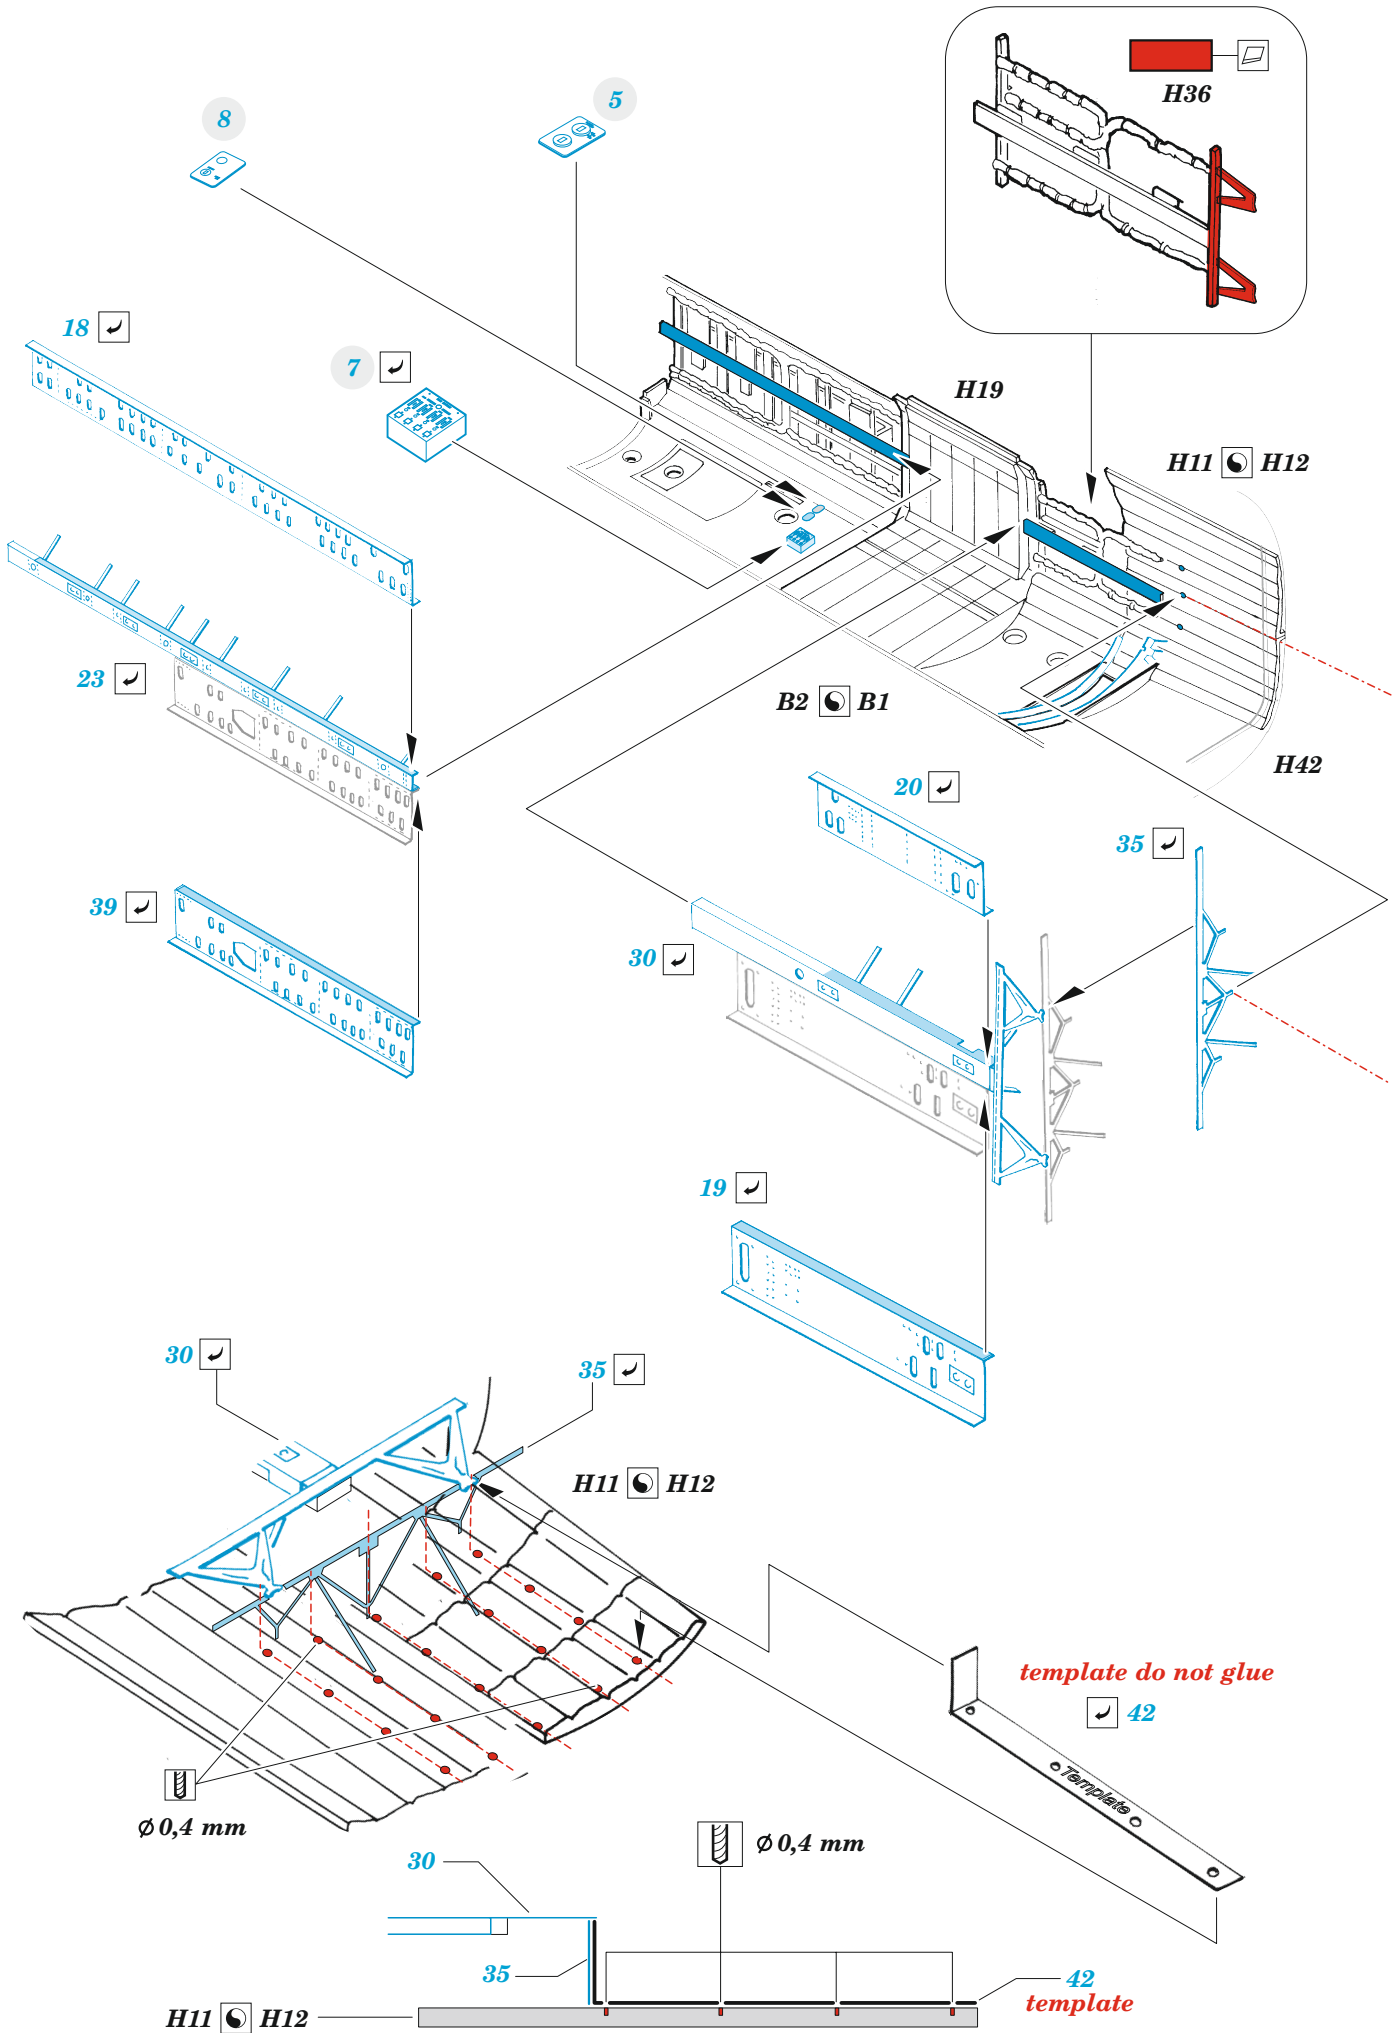

AC-130J cargo interior

eduard

73 814

1/72

detail set for 1/72 ZVEZDA kit • sada detailů pro stavebnici 1/72 ZVEZDA

- APPLY EXPRESS MASK AND PAINT BEFORE GLUING
POUŽIT EXPRESS MASK NABARVIT PŘED SLEPENÍM
 - SYMMETRICAL ASSEMBLY
SYMETRICKÁ MONTÁŽ
 - REMOVE
ODSTRANIT
 - GRIND
OBROUSIT
 - DRILL HOLE
VRTAT OTVOR
 - COLORED ETCHED PARTS
LEPTANÉ BAREVNÉ DÍLY
 - ETCHED PARTS
LEPTANÉ NEBAREVNÉ DÍLY
 - ORIGINAL KIT PARTS
PŮVODNÍ DÍLY STAVEBNICE
- BEND
OHNOUT
 - OPTION
VOLBA
 - REPLACE
NAHRADIT
 - REVERSE SIDE
OTOČIT

ORIGINAL KIT PARTS PŮVODNÍ DÍLY STAVEBNICE	PHOTO-ETCHED PARTS LEPTANÉ DÍLY	PARTS TO BE REMOVED DÍLY K ODSTRANĚNÍ	FILL TMELIT
---	------------------------------------	--	----------------

2 pcs. 41 ✓

step 1

step 2

Related products: 73 813 AC-130J cargo floor 1/72

Related products: 73 812 AC-130J cargo seatbelts STEEL 1/72