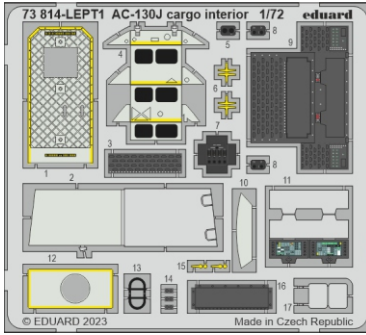

AC-130J cargo interior

eduard

73 814

1/72

detail set for 1/72 ZVEZDA kit • sada detailů pro stavebnici 1/72 ZVEZDA

- APPLY EXPRESS MASK AND PAINT BEFORE GLUING
POUŽIT EXPRESS MASK NABARVIT PŘED SLEPENÍM
 - SYMMETRICAL ASSEMBLY
SYMETRICKÁ MONTÁŽ
 - REMOVE
ODSTRANIT
 - GRIND
OBROUSIT
 - DRILL HOLE
VRTAT OTVOR
 - COLORED ETCHED PARTS
LEPTANÉ BAREVNÉ DÍLY
 - ETCHED PARTS
LEPTANÉ NEBAREVNÉ DÍLY
 - ORIGINAL KIT PARTS
PŮVODNÍ DÍLY STAVEBNICE
- BEND
OHNOUT
 - OPTION
VOLBA
 - REPLACE
NAHRADIT
 - REVERSE SIDE
OTOČIT

ORIGINAL KIT PARTS PŮVODNÍ DÍLY STAVEBNICE	PHOTO-ETCHED PARTS LEPTANÉ DÍLY	PARTS TO BE REMOVED DÍLY K ODSTRANĚNÍ	FILL TMELIT
---	------------------------------------	--	----------------

2 pcs. 41 ✓

step 1

step 2

Related products: 73 813 AC-130J cargo floor 1/72

Related products: 73 812 AC-130J cargo seatbelts STEEL 1/72