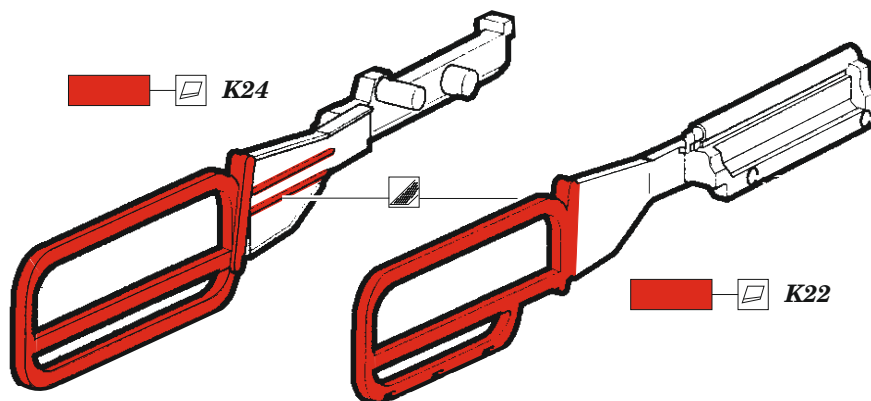

AC-130J cargo interior

eduard

73 814

1/72

detail set for 1/72 ZVEZDA kit • sada detailů pro stavebnici 1/72 ZVEZDA

- APPLY EXPRESS MASK AND PAINT BEFORE GLUING
POUŽIT EXPRESS MASK NABARVIT PŘED SLEPENÍM
 - SYMMETRICAL ASSEMBLY
SYMETRICKÁ MONTÁŽ
 - REMOVE
ODSTRANIT
 - GRIND
OBROUSIT
 - DRILL HOLE
VRTAT OTVOR
 - COLORED ETCHED PARTS
LEPTANÉ BAREVNÉ DÍLY
 - ETCHED PARTS
LEPTANÉ NEBAREVNÉ DÍLY
 - ORIGINAL KIT PARTS
PŮVODNÍ DÍLY STAVEBNICE
- BEND
OHNOUT
 - OPTION
VOLBA
 - REPLACE
NAHRADIT
 - REVERSE SIDE
OTOČIT

ORIGINAL KIT PARTS PŮVODNÍ DÍLY STAVEBNICE	PHOTO-ETCHED PARTS LEPTANÉ DÍLY	PARTS TO BE REMOVED DÍLY K ODSTRANĚNÍ	FILL TMELIT
---	------------------------------------	--	----------------

2 pcs. 41 ✓

step 1