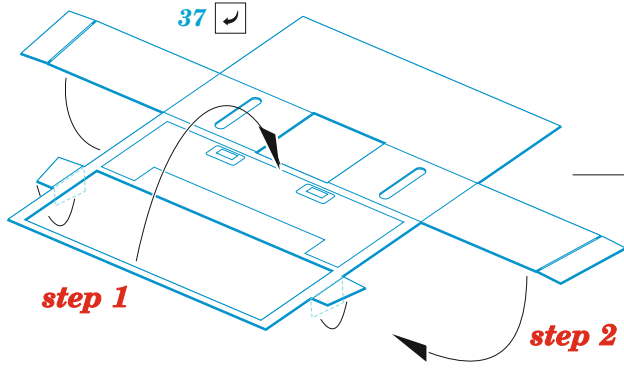

AC-130J cargo interior

eduard

73 814

1/72

detail set for 1/72 ZVEZDA kit • sada detailů pro stavebnici 1/72 ZVEZDA

- APPLY EXPRESS MASK AND PAINT BEFORE GLUING
POUŽIT EXPRESS MASK NABARVIT PŘED SLEPENÍM
 - SYMMETRICAL ASSEMBLY
SYMETRICKÁ MONTÁŽ
 - REMOVE
ODSTRANIT
 - GRIND
OBROUSIT
 - DRILL HOLE
VRTAT OTVOR
 - COLORED ETCHED PARTS
LEPTANÉ BAREVNÉ DÍLY
 - ETCHED PARTS
LEPTANÉ NEBAREVNÉ DÍLY
 - ORIGINAL KIT PARTS
PŮVODNÍ DÍLY STAVEBNICE
- BEND
OHNOUT
 - OPTION
VOLBA
 - REPLACE
NAHRADIT
 - REVERSE SIDE
OTOČIT

ORIGINAL KIT PARTS PŮVODNÍ DÍLY STAVEBNICE	PHOTO-ETCHED PARTS LEPTANÉ DÍLY	PARTS TO BE REMOVED DÍLY K ODSTRANĚNÍ	FILL TMELIT
---	------------------------------------	--	----------------

2 pcs. 41 ✓

step 1