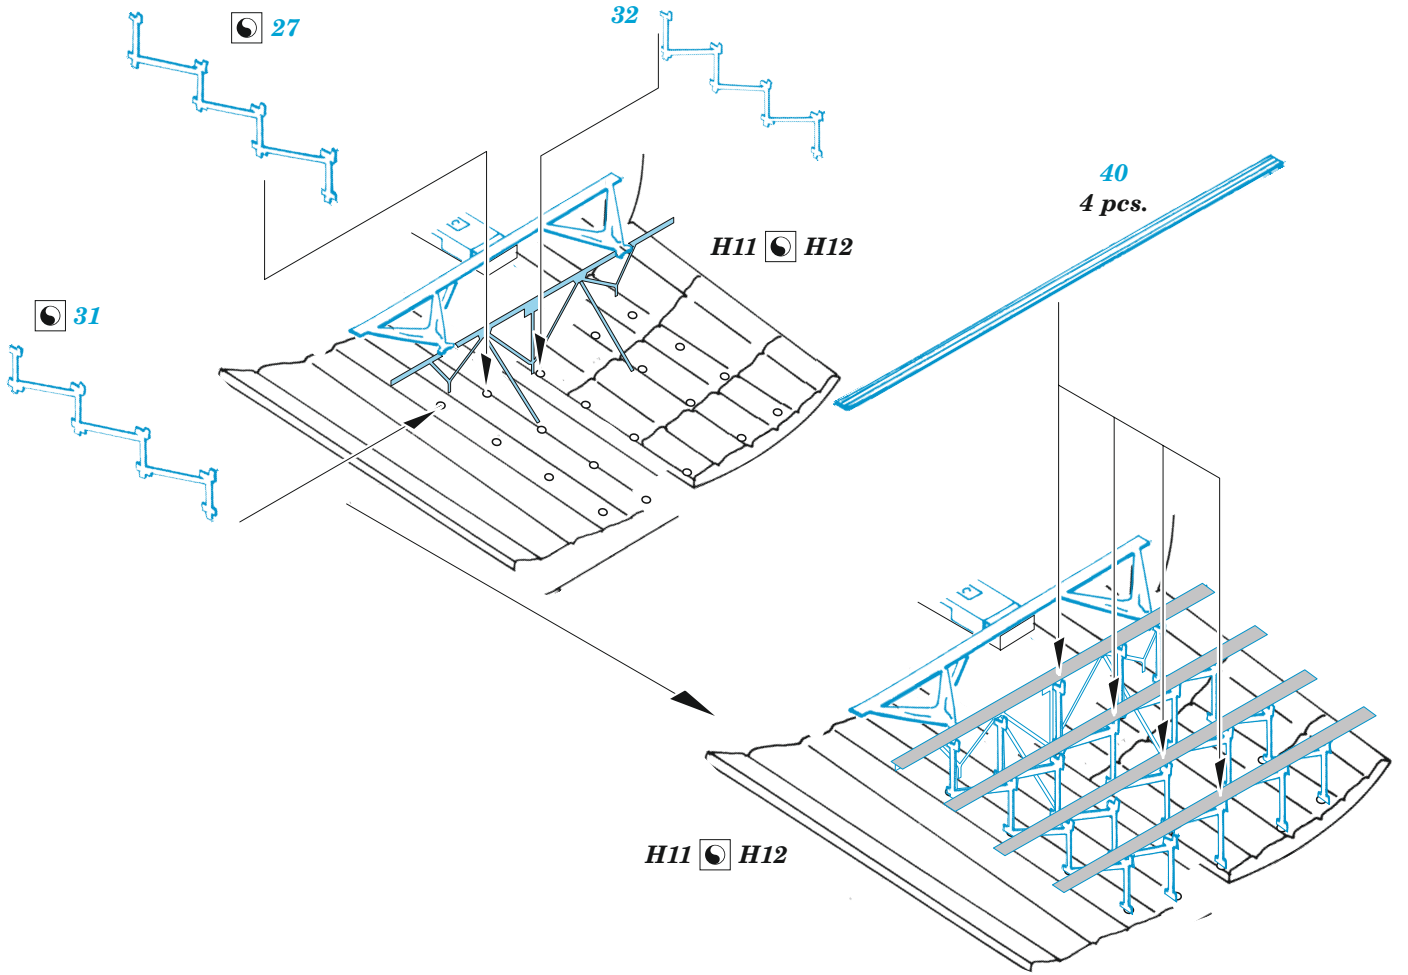

AC-130J cargo interior

eduard

73 814

1/72

detail set for 1/72 ZVEZDA kit • sada detailů pro stavebnici 1/72 ZVEZDA

- APPLY EXPRESS MASK AND PAINT BEFORE GLUING
POUŽIT EXPRESS MASK NABARVIT PŘED SLEPENÍM
 - SYMMETRICAL ASSEMBLY
SYMETRICKÁ MONTÁŽ
 - REMOVE
ODSTRANIT
 - GRIND
OBROUSIT
 - DRILL HOLE
VRTAT OTVOR
 - COLORED ETCHED PARTS
LEPTANÉ BAREVNÉ DÍLY
 - ETCHED PARTS
LEPTANÉ NEBAREVNÉ DÍLY
 - ORIGINAL KIT PARTS
PŮVODNÍ DÍLY STAVEBNICE
- BEND
OHNOUT
 - OPTION
VOLBA
 - REPLACE
NAHRADIT
 - REVERSE SIDE
OTOČIT

ORIGINAL KIT PARTS PŮVODNÍ DÍLY STAVEBNICE	PHOTO-ETCHED PARTS LEPTANÉ DÍLY	PARTS TO BE REMOVED DÍLY K ODSTRANĚNÍ	FILL TMELIT
---	------------------------------------	--	----------------

2 pcs. 41 ✓

step 1

step 2

Related products: 73 813 AC-130J cargo floor 1/72

Related products: 73 812 AC-130J cargo seatbelts STEEL 1/72