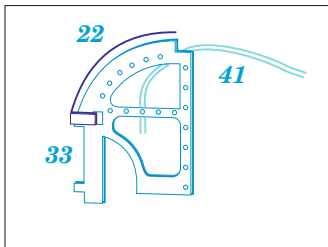

AC-130J cargo interior

eduard

73 814

1/72

detail set for 1/72 ZVEZDA kit • sada detailů pro stavebnici 1/72 ZVEZDA

- APPLY EXPRESS MASK AND PAINT BEFORE GLUING
POUŽIT EXPRESS MASK NABARVIT PŘED SLEPENÍM
 - SYMMETRICAL ASSEMBLY
SYMETRICKÁ MONTÁŽ
 - REMOVE
ODSTRANIT
 - GRIND
OBROUSIT
 - DRILL HOLE
VRTAT OTVOR
 - COLORED ETCHED PARTS
LEPTANÉ BAREVNÉ DÍLY
 - ETCHED PARTS
LEPTANÉ NEBAREVNÉ DÍLY
 - ORIGINAL KIT PARTS
PŮVODNÍ DÍLY STAVEBNICE
- BEND
OHNOUT
 - OPTION
VOLBA
 - REPLACE
NAHRADIT
 - REVERSE SIDE
OTOČIT

ORIGINAL KIT PARTS PŮVODNÍ DÍLY STAVEBNICE	PHOTO-ETCHED PARTS LEPTANÉ DÍLY	PARTS TO BE REMOVED DÍLY K ODSTRANĚNÍ	FILL TMELIT
---	------------------------------------	--	----------------

2 pcs. 41 ✓

step 1