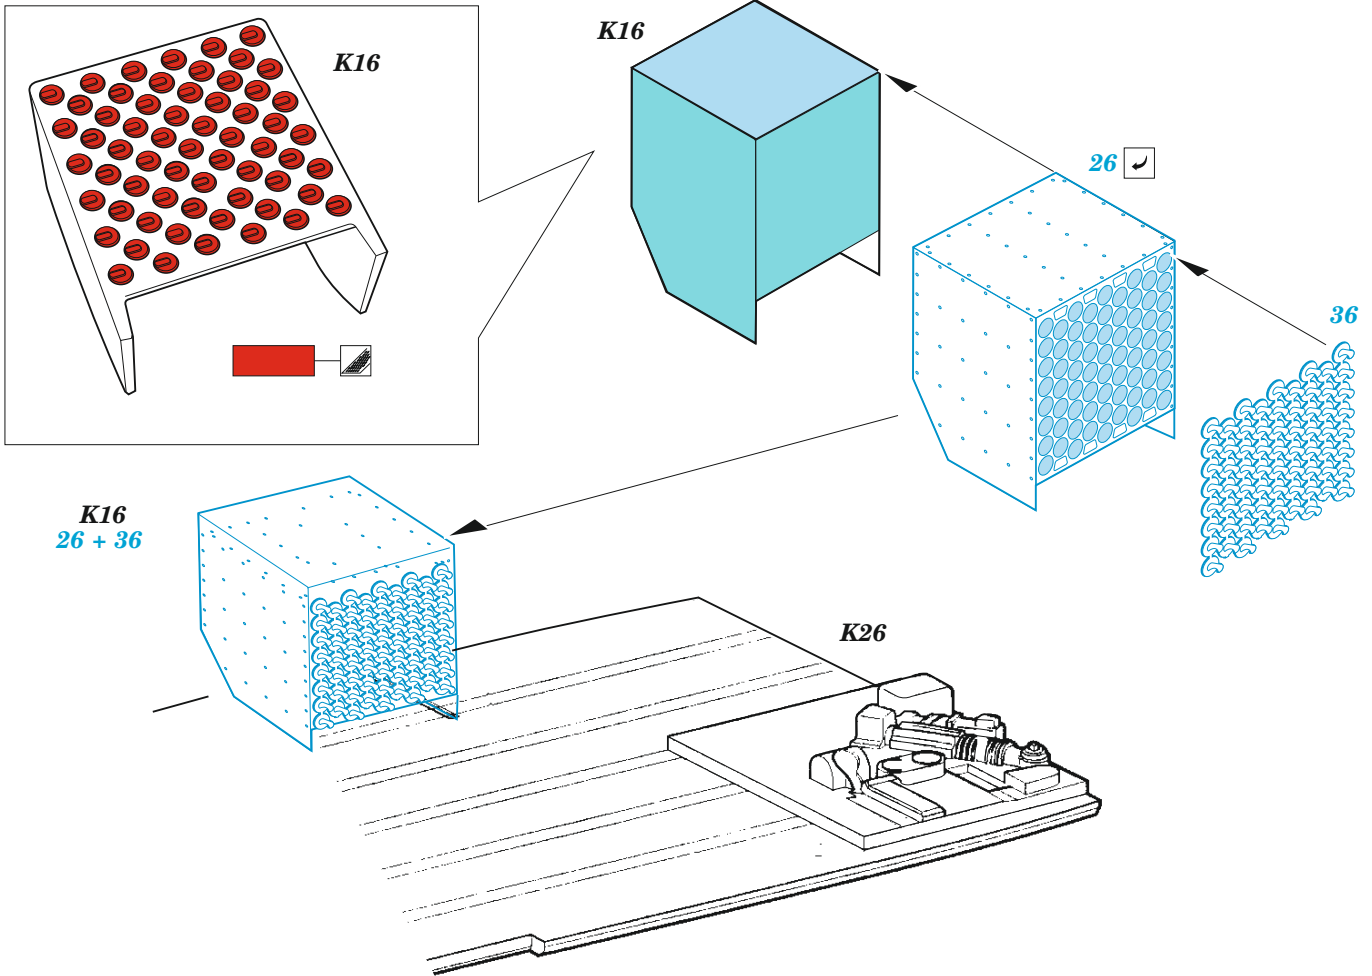

AC-130J cargo interior

eduard

73 814

1/72

detail set for 1/72 ZVEZDA kit • sada detailů pro stavebnici 1/72 ZVEZDA

- APPLY EXPRESS MASK AND PAINT BEFORE GLUING
POUŽIT EXPRESS MASK NABARVIT PŘED SLEPENÍM
 - SYMMETRICAL ASSEMBLY
SYMETRICKÁ MONTÁŽ
 - REMOVE
ODSTRANIT
 - GRIND
OBROUSIT
 - DRILL HOLE
VRTAT OTVOR
 - COLORED ETCHED PARTS
LEPTANÉ BAREVNÉ DÍLY
 - ETCHED PARTS
LEPTANÉ NEBAREVNÉ DÍLY
 - ORIGINAL KIT PARTS
PŮVODNÍ DÍLY STAVEBNICE
- BEND
OHNOUT
 - OPTION
VOLBA
 - REPLACE
NAHRADIT
 - REVERSE SIDE
OTOČIT

ORIGINAL KIT PARTS PŮVODNÍ DÍLY STAVEBNICE	PHOTO-ETCHED PARTS LEPTANÉ DÍLY	PARTS TO BE REMOVED DÍLY K ODSTRANĚNÍ	FILL TMELIT
---	------------------------------------	--	----------------

2 pcs. 41 ✓

step 1

step 2

Related products: 73 813 AC-130J cargo floor 1/72

Related products: 73 812 AC-130J cargo seatbelts STEEL 1/72