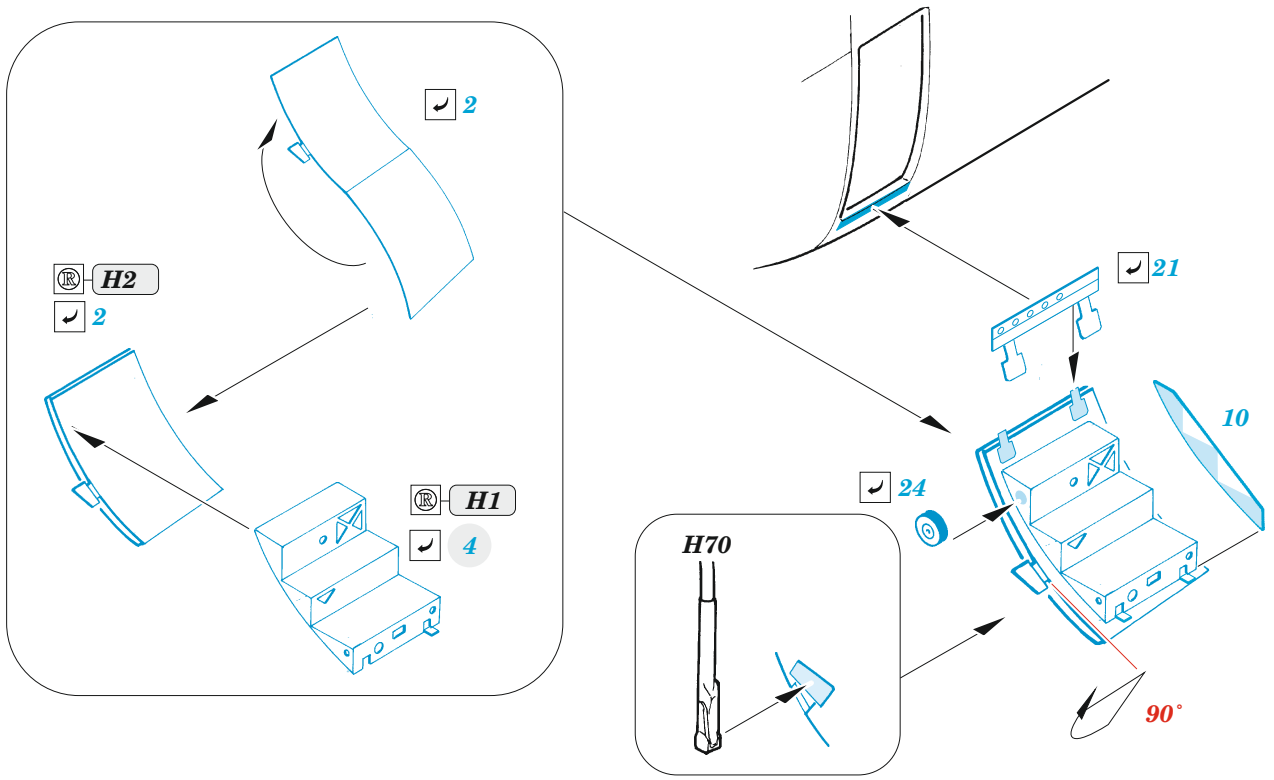

AC-130J cargo interior

eduard

73 814

1/72

detail set for 1/72 ZVEZDA kit • sada detailů pro stavebnici 1/72 ZVEZDA

- APPLY EXPRESS MASK AND PAINT BEFORE GLUING
POUŽIT EXPRESS MASK NABARVIT PŘED SLEPENÍM
 - SYMMETRICAL ASSEMBLY
SYMETRICKÁ MONTÁŽ
 - REMOVE
ODSTRANIT
 - GRIND
OBROUSIT
 - DRILL HOLE
VRTAT OTVOR
 - COLORED ETCHED PARTS
LEPTANÉ BAREVNÉ DÍLY
 - ETCHED PARTS
LEPTANÉ NEBAREVNÉ DÍLY
 - ORIGINAL KIT PARTS
PŮVODNÍ DÍLY STAVEBNICE
- BEND
OHNOUT
 - OPTION
VOLBA
 - REPLACE
NAHRADIT
 - REVERSE SIDE
OTOČIT

ORIGINAL KIT PARTS PŮVODNÍ DÍLY STAVEBNICE	PHOTO-ETCHED PARTS LEPTANÉ DÍLY	PARTS TO BE REMOVED DÍLY K ODSTRANĚNÍ	FILL TMELIT
---	------------------------------------	--	----------------

2 pcs. 41 ✓

step 1

step 2

Related products: 73 813 AC-130J cargo floor 1/72

Related products: 73 812 AC-130J cargo seatbelts STEEL 1/72