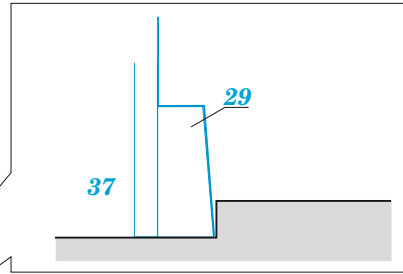

2 pcs. 41 ✓

step 1

step 2