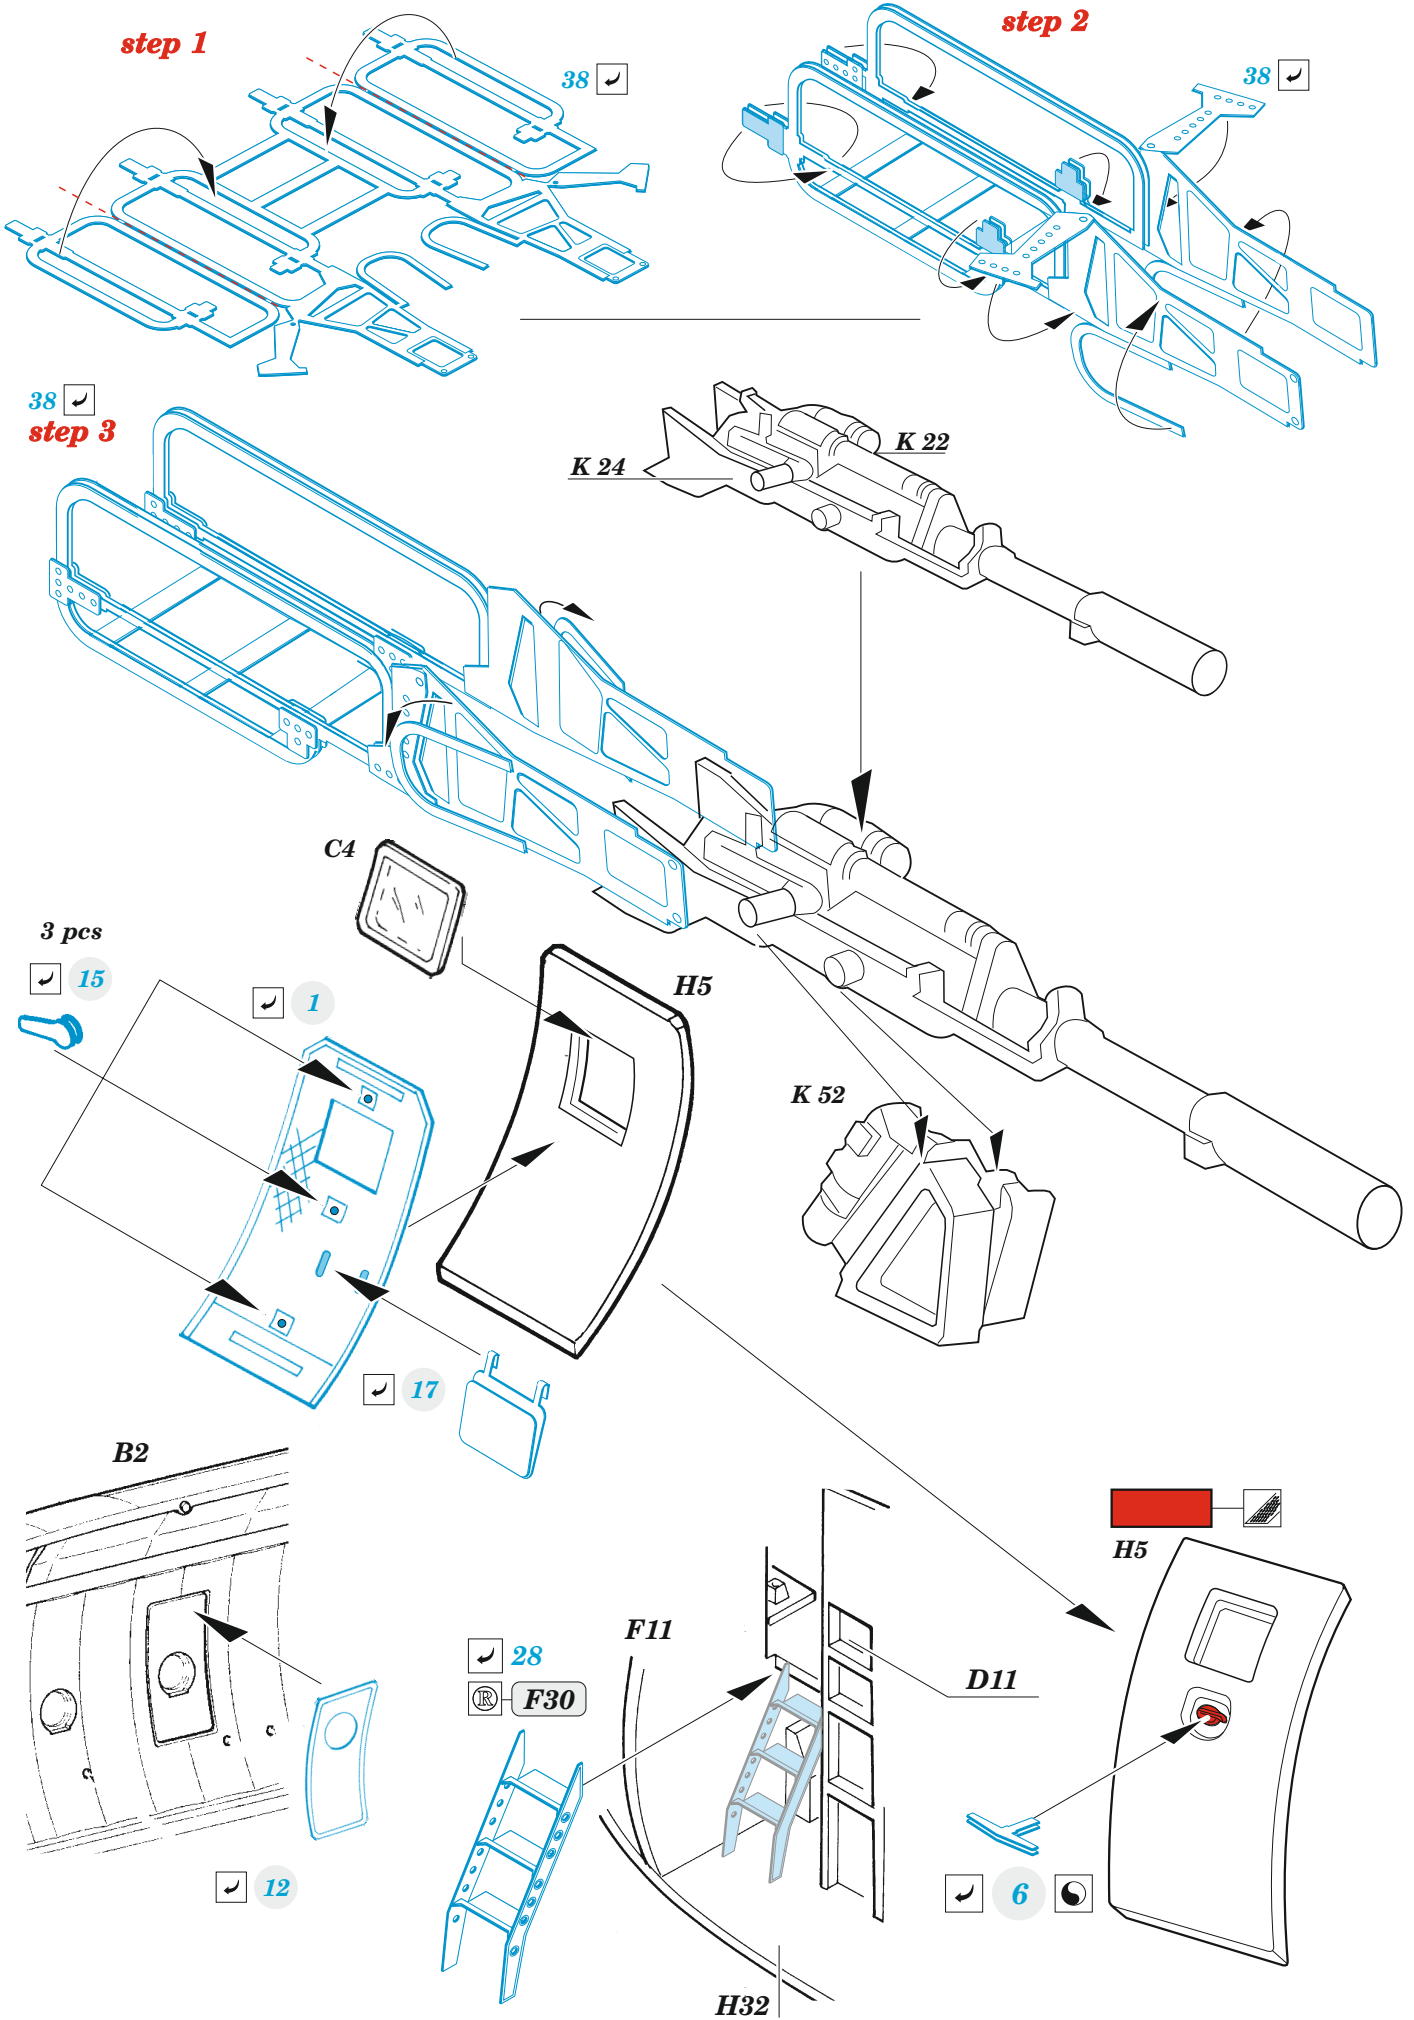

AC-130J cargo interior

eduard

73 814

1/72

detail set for 1/72 ZVEZDA kit • sada detailů pro stavebnici 1/72 ZVEZDA

- APPLY EXPRESS MASK AND PAINT BEFORE GLUING
POUŽIT EXPRESS MASK NABARVIT PŘED SLEPENÍM
 - SYMMETRICAL ASSEMBLY
SYMETRICKÁ MONTÁŽ
 - REMOVE
ODSTRANIT
 - GRIND
OBROUSIT
 - DRILL HOLE
VRTAT OTVOR
 - COLORED ETCHED PARTS
LEPTANÉ BAREVNÉ DÍLY
 - ETCHED PARTS
LEPTANÉ NEBAREVNÉ DÍLY
 - ORIGINAL KIT PARTS
PŮVODNÍ DÍLY STAVEBNICE
- BEND
OHNOUT
 - OPTION
VOLBA
 - REPLACE
NAHRADIT
 - REVERSE SIDE
OTOČIT

ORIGINAL KIT PARTS PŮVODNÍ DÍLY STAVEBNICE	PHOTO-ETCHED PARTS LEPTANÉ DÍLY	PARTS TO BE REMOVED DÍLY K ODSTRANĚNÍ	FILL TMELIT
---	------------------------------------	--	----------------

2 pcs. 41 ✓

step 1

step 2

Related products: 73 813 AC-130J cargo floor 1/72

Related products: 73 812 AC-130J cargo seatbelts STEEL 1/72