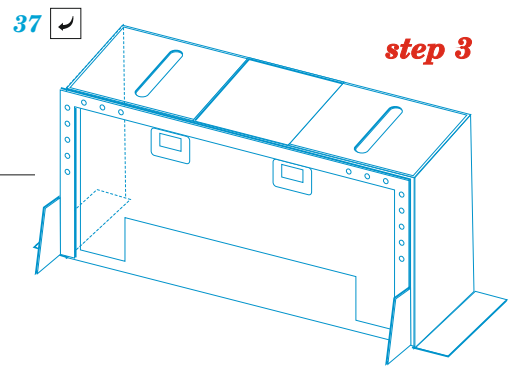

AC-130J cargo interior

eduard

73 814

1/72

detail set for 1/72 ZVEZDA kit • sada detailů pro stavebnici 1/72 ZVEZDA

- APPLY EXPRESS MASK AND PAINT BEFORE GLUING
POUŽIT EXPRESS MASK NABARVIT PŘED SLEPENÍM
 - SYMMETRICAL ASSEMBLY
SYMETRICKÁ MONTÁŽ
 - REMOVE
ODSTRANIT
 - GRIND
OBROUSIT
 - DRILL HOLE
VRTAT OTVOR
 - COLORED ETCHED PARTS
LEPTANÉ BAREVNÉ DÍLY
 - ETCHED PARTS
LEPTANÉ NEBAREVNÉ DÍLY
 - ORIGINAL KIT PARTS
PŮVODNÍ DÍLY STAVEBNICE
- BEND
OHNOUT
 - OPTION
VOLBA
 - REPLACE
NAHRADIT
 - REVERSE SIDE
OTOČIT

ORIGINAL KIT PARTS PŮVODNÍ DÍLY STAVEBNICE	PHOTO-ETCHED PARTS LEPTANÉ DÍLY	PARTS TO BE REMOVED DÍLY K ODSTRANĚNÍ	FILL TMELIT
---	------------------------------------	--	----------------

2 pcs. 41 ✓

step 1