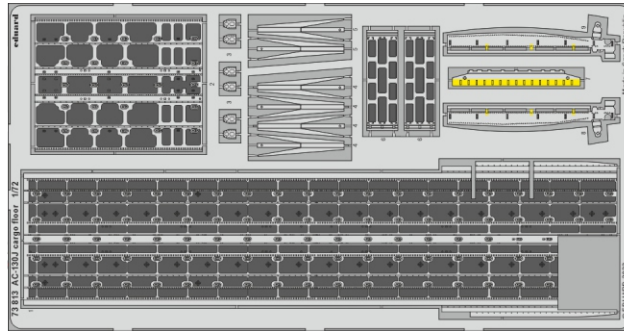

AC-130J cargo interior

eduard

73 814

1/72

detail set for 1/72 ZVEZDA kit • sada detailů pro stavebnici 1/72 ZVEZDA

- APPLY EXPRESS MASK AND PAINT BEFORE GLUING
POUŽIT EXPRESS MASK NABARVIT PŘED SLEPENÍM
 - SYMMETRICAL ASSEMBLY
SYMETRICKÁ MONTÁŽ
 - REMOVE
ODSTRANIT
 - GRIND
OBROUSIT
 - DRILL HOLE
VRTAT OTVOR
 - COLORED ETCHED PARTS
LEPTANÉ BAREVNÉ DÍLY
 - ETCHED PARTS
LEPTANÉ NEBAREVNÉ DÍLY
 - ORIGINAL KIT PARTS
PŮVODNÍ DÍLY STAVEBNICE
- BEND
OHNOUT
 - OPTION
VOLBA
 - REPLACE
NAHRADIT
 - REVERSE SIDE
OTOČIT

ORIGINAL KIT PARTS PŮVODNÍ DÍLY STAVEBNICE	PHOTO-ETCHED PARTS LEPTANÉ DÍLY	PARTS TO BE REMOVED DÍLY K ODSTRANĚNÍ	FILL TMELIT
---	------------------------------------	--	----------------

2 pcs. 41 ✓

step 1

step 2

Related products: 73 813 AC-130J cargo floor 1/72

Related products: 73 812 AC-130J cargo seatbelts STEEL 1/72