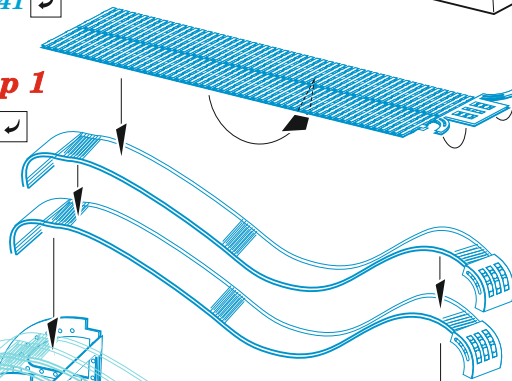

AC-130J cargo interior

eduard

73 814

1/72

detail set for 1/72 ZVEZDA kit • sada detailů pro stavebnici 1/72 ZVEZDA

- APPLY EXPRESS MASK AND PAINT BEFORE GLUING
POUŽIT EXPRESS MASK NABARVIT PŘED SLEPENÍM
 - SYMMETRICAL ASSEMBLY
SYMETRICKÁ MONTÁŽ
 - REMOVE
ODSTRANIT
 - GRIND
OBROUSIT
 - DRILL HOLE
VRTAT OTVOR
 - COLORED ETCHED PARTS
LEPTANÉ BAREVNÉ DÍLY
 - ETCHED PARTS
LEPTANÉ NEBAREVNÉ DÍLY
 - ORIGINAL KIT PARTS
PŮVODNÍ DÍLY STAVEBNICE
- BEND
OHNOUT
 - OPTION
VOLBA
 - REPLACE
NAHRADIT
 - REVERSE SIDE
OTOČIT

ORIGINAL KIT PARTS PŮVODNÍ DÍLY STAVEBNICE	PHOTO-ETCHED PARTS LEPTANÉ DÍLY	PARTS TO BE REMOVED DÍLY K ODSTRANĚNÍ	FILL TMELIT
---	------------------------------------	--	----------------

2 pcs. 41 ✓

step 1

step 2

Related products: 73 813 AC-130J cargo floor 1/72

Related products: 73 812 AC-130J cargo seatbelts STEEL 1/72