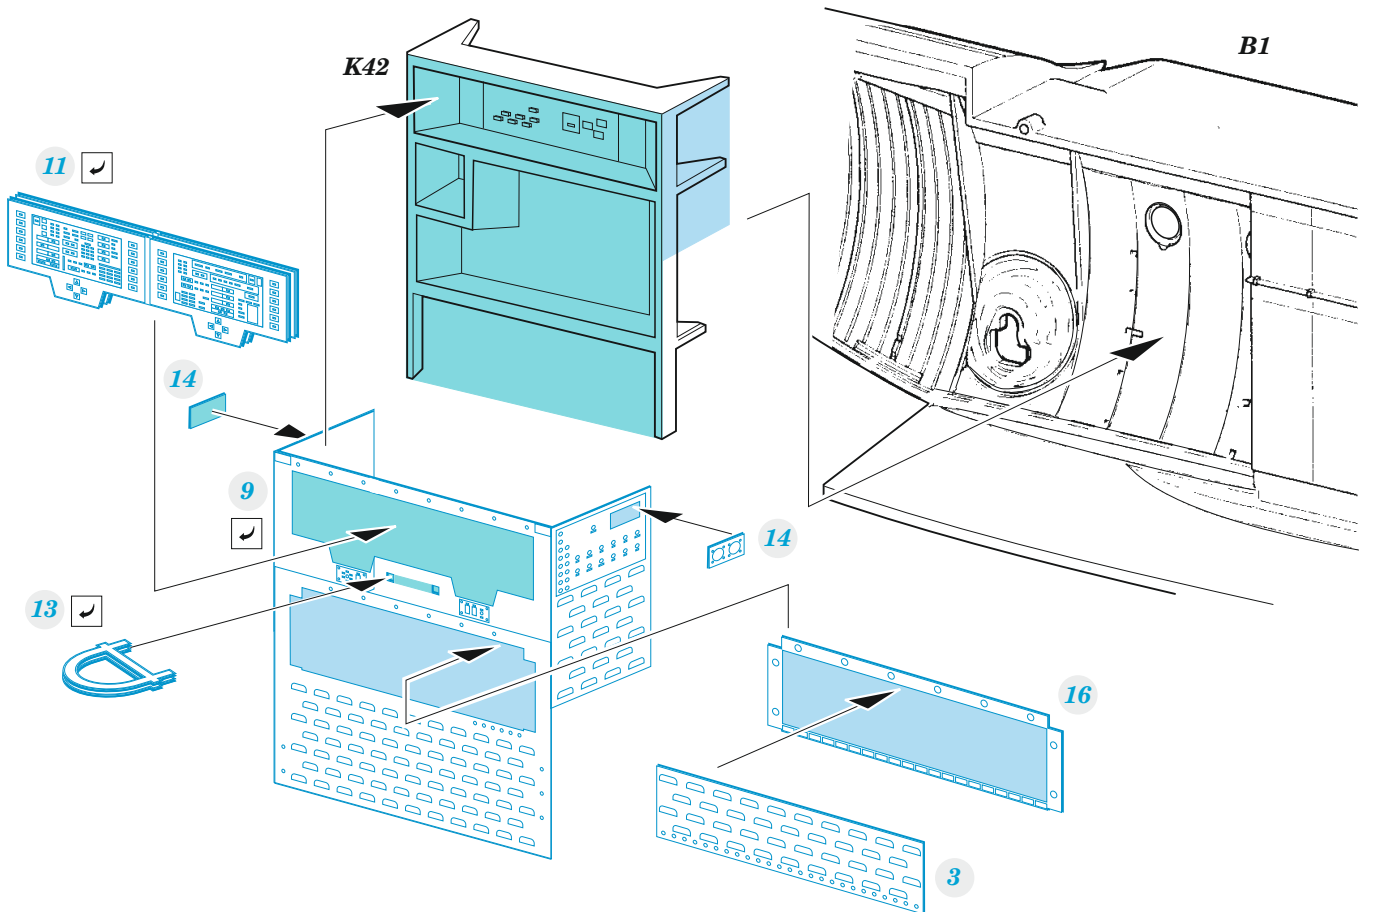

AC-130J cargo interior

eduard

73 814

1/72

detail set for 1/72 ZVEZDA kit • sada detailů pro stavebnici 1/72 ZVEZDA

- APPLY EXPRESS MASK AND PAINT BEFORE GLUING
POUŽIT EXPRESS MASK NABARVIT PŘED SLEPENÍM
 - SYMMETRICAL ASSEMBLY
SYMETRICKÁ MONTÁŽ
 - REMOVE
ODSTRANIT
 - GRIND
OBROUSIT
 - DRILL HOLE
VRTAT OTVOR
 - COLORED ETCHED PARTS
LEPTANÉ BAREVNÉ DÍLY
 - ETCHED PARTS
LEPTANÉ NEBAREVNÉ DÍLY
 - ORIGINAL KIT PARTS
PŮVODNÍ DÍLY STAVEBNICE
- BEND
OHNOUT
 - OPTION
VOLBA
 - REPLACE
NAHRADIT
 - REVERSE SIDE
OTOČIT

ORIGINAL KIT PARTS PŮVODNÍ DÍLY STAVEBNICE	PHOTO-ETCHED PARTS LEPTANÉ DÍLY	PARTS TO BE REMOVED DÍLY K ODSTRANĚNÍ	FILL TMELIT
---	------------------------------------	--	----------------

2 pcs. 41 ✓

step 1