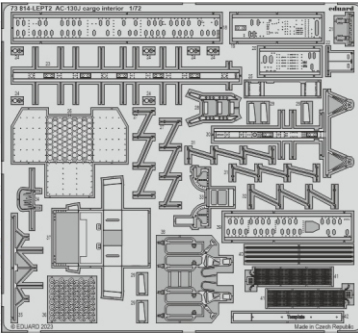

AC-130J cargo interior

eduard

73 814

1/72

detail set for 1/72 ZVEZDA kit • sada detailů pro stavebnici 1/72 ZVEZDA

- APPLY EXPRESS MASK AND PAINT BEFORE GLUING
POUŽIT EXPRESS MASK NABARVIT PŘED SLEPENÍM
 - SYMMETRICAL ASSEMBLY
SYMETRICKÁ MONTÁŽ
 - REMOVE
ODSTRANIT
 - GRIND
OBROUSIT
 - DRILL HOLE
VRTAT OTVOR
 - COLORED ETCHED PARTS
LEPTANÉ BAREVNÉ DÍLY
 - ETCHED PARTS
LEPTANÉ NEBAREVNÉ DÍLY
 - ORIGINAL KIT PARTS
PŮVODNÍ DÍLY STAVEBNICE
- BEND
OHNOUT
 - OPTION
VOLBA
 - REPLACE
NAHRADIT
 - REVERSE SIDE
OTOČIT

ORIGINAL KIT PARTS PŮVODNÍ DÍLY STAVEBNICE	PHOTO-ETCHED PARTS LEPTANÉ DÍLY	PARTS TO BE REMOVED DÍLY K ODSTRANĚNÍ	FILL TMELIT
---	------------------------------------	--	----------------

2 pcs. 41 ✓

step 1