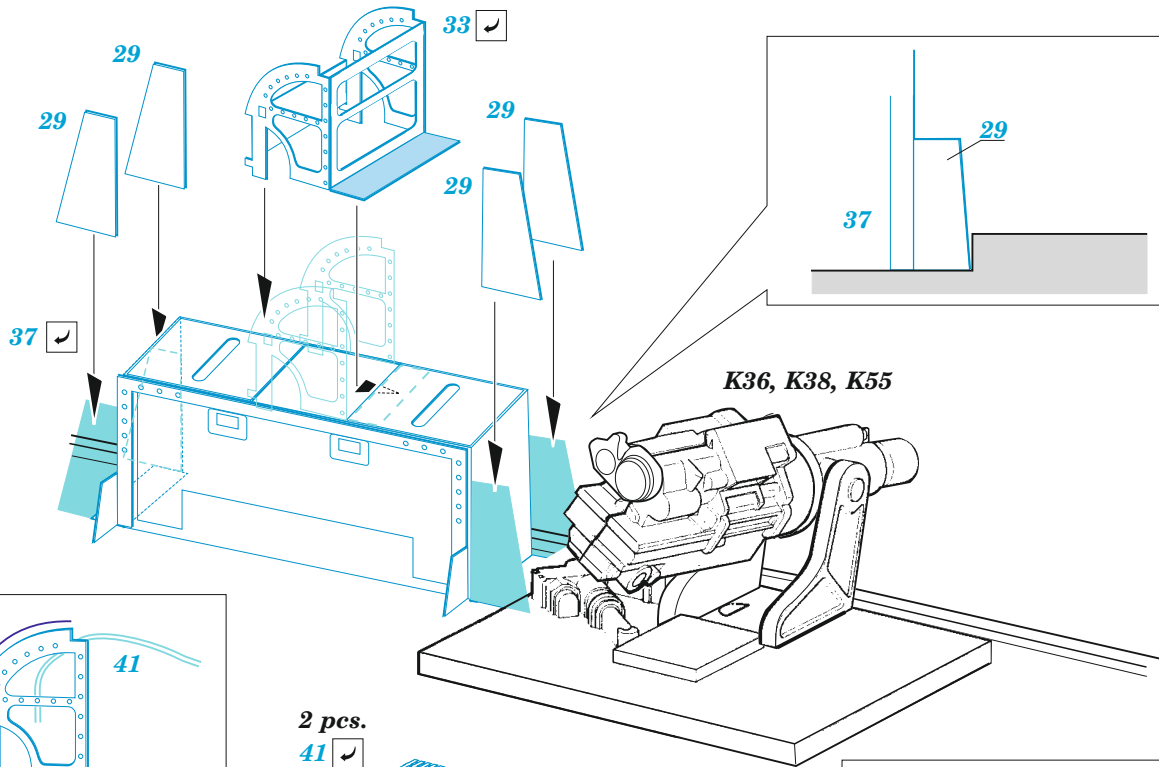

AC-130J cargo interior

eduard

73 814

1/72

detail set for 1/72 ZVEZDA kit • sada detailů pro stavebnici 1/72 ZVEZDA

- APPLY EXPRESS MASK AND PAINT BEFORE GLUING
POUŽIT EXPRESS MASK NABARVIT PŘED SLEPENÍM
 - SYMMETRICAL ASSEMBLY
SYMETRICKÁ MONTÁŽ
 - REMOVE
ODSTRANIT
 - GRIND
OBROUSIT
 - DRILL HOLE
VRTAT OTVOR
 - COLORED ETCHED PARTS
LEPTANÉ BAREVNÉ DÍLY
 - ETCHED PARTS
LEPTANÉ NEBAREVNÉ DÍLY
 - ORIGINAL KIT PARTS
PŮVODNÍ DÍLY STAVEBNICE
- BEND
OHNOUT
 - OPTION
VOLBA
 - REPLACE
NAHRADIT
 - REVERSE SIDE
OTOČIT

ORIGINAL KIT PARTS PŮVODNÍ DÍLY STAVEBNICE	PHOTO-ETCHED PARTS LEPTANÉ DÍLY	PARTS TO BE REMOVED DÍLY K ODSTRANĚNÍ	FILL TMELIT
---	------------------------------------	--	----------------

2 pcs. 41 ✓

step 1

step 2

Related products: 73 813 AC-130J cargo floor 1/72

Related products: 73 812 AC-130J cargo seatbelts STEEL 1/72