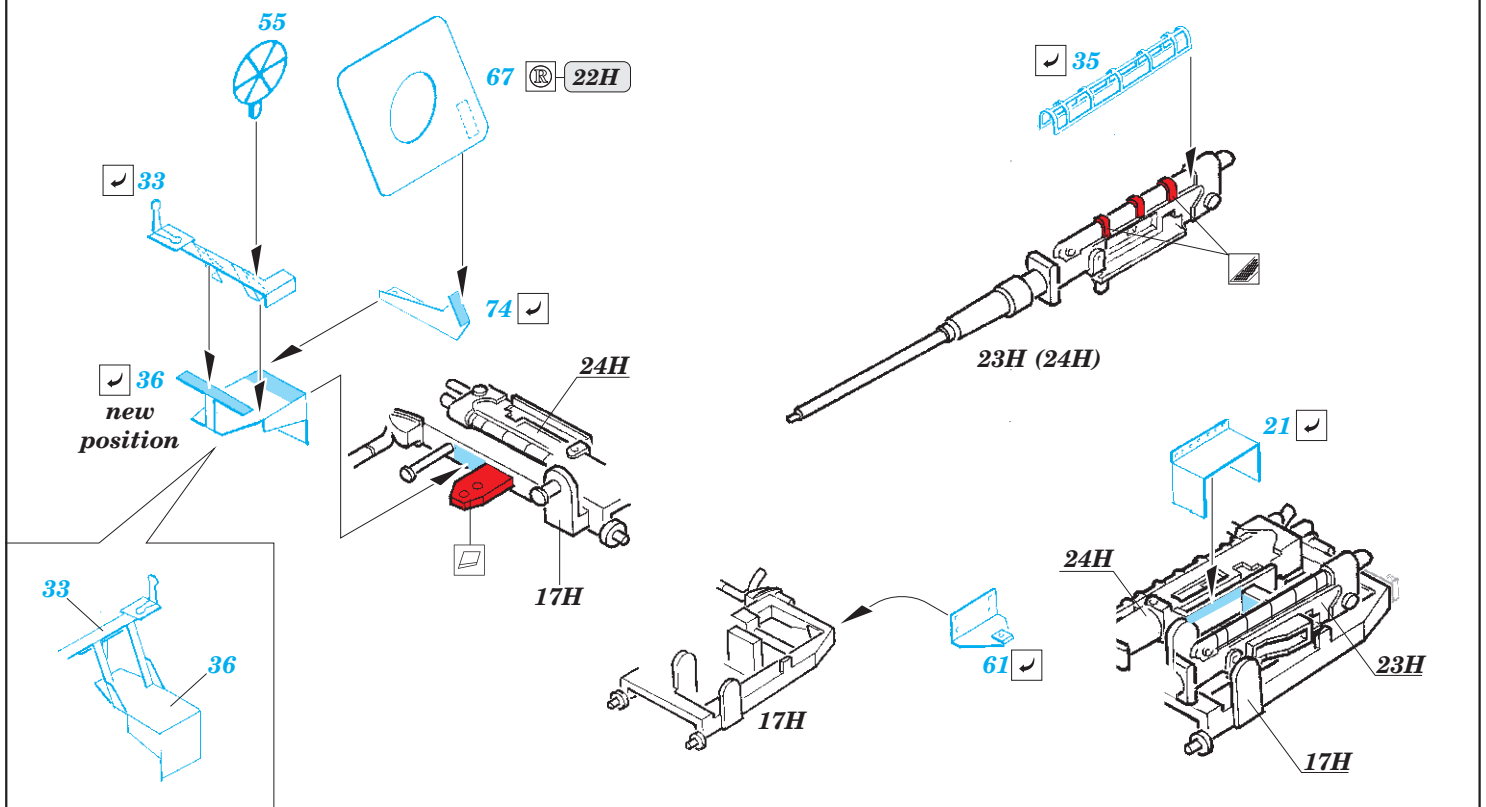

# S-38 Schnellboot

eduard

53 212

1/35

detail set for 1/35 ITALERI kit • sada detailů pro stavebnici 1/35 ITALERI

- APPLY EXPRESS MASK AND PAINT BEFORE GLUING  
POUŽIT EXPRESS MASK NABARVIT PŘED SLEPĚNÍM
- SYMMETRICAL ASSEMBLY  
SYMETRICKÁ MONTÁŽ
- REMOVE  
ODSTRANIT
- GRIND  
OBROUSIT
- DRILL HOLE  
VRTAT OTVOR
- BEND  
OHNOUT
- OPTION  
VOLBA
- REPLACE  
NAHRADIT
- COLORED ETCHED PARTS  
LEPTANÉ BAREVNÉ DÍLY
- ETCHED PARTS  
LEPTANÉ NEBAREVNÉ DÍLY
- ORIGINAL KIT PARTS  
PŮVODNÍ DÍLY STAVEBNICE

ORIGINAL KIT PARTS  
PŮVODNÍ DÍLY STAVEBNICE

PHOTO-ETCHED PARTS  
LEPTANÉ DÍLY

PARTS TO BE REMOVED  
DÍLY K ODSTRANĚNÍ

FILL  
TMELIT

8 pcs.

3 pcs.

2 pcs.

On the Bow only

∅ - 2,5 mm  
l - 1,5 mm  
plastic  
3 pcs.

**SEE YOUR REFERENCES** *Alternative 20 mm gun on the Stern - only in pre-war service*

**Related products: 53 213 S-38 Schnellboot flag STEEL**

**Related products: 53 214 S-38 Schnellboot hatches**