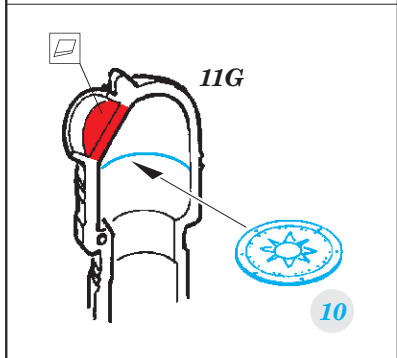

ORIGINAL KIT PARTS  
PŮVODNÍ DÍLY STAVEBNICE

PHOTO-ETCHED PARTS  
LEPTANÉ DÍLY

PARTS TO BE REMOVED  
DÍLY K ODSTRANĚNÍ

FILL  
TMELIT

8 pcs.

3 pcs.

2 pcs.

On the Bow only

∅ - 2,5 mm  
l - 1,5 mm  
plastic  
3 pcs.

**SEE YOUR REFERENCES** *Alternative 20 mm gun on the Stern - only in pre-war service*

**Related products: 53 213 S-38 Schnellboot flag STEEL**

**Related products: 53 214 S-38 Schnellboot hatches**