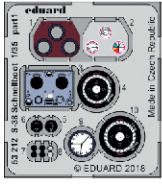

# S-38 Schnellboot

eduard

53 212

1/35

detail set for 1/35 ITALERI kit • sada detailů pro stavebnici 1/35 ITALERI

- APPLY EXPRESS MASK AND PAINT BEFORE GLUING  
POUŽIT EXPRESS MASK NABARVIT PŘED SLEPĚNÍM
- SYMMETRICAL ASSEMBLY  
SYMETRICKÁ MONTÁŽ
- REMOVE  
ODSTRANIT
- GRIND  
OBROUSIT
- DRILL HOLE  
VRTAT OTVOR
- BEND  
OHNOUT
- OPTION  
VOLBA
- REPLACE  
NAHRADIT
- COLORED ETCHED PARTS  
LEPTANÉ BAREVNÉ DÍLY
- ETCHED PARTS  
LEPTANÉ NEBAREVNÉ DÍLY
- ORIGINAL KIT PARTS  
PŮVODNÍ DÍLY STAVEBNICE

ORIGINAL KIT PARTS  
PŮVODNÍ DÍLY STAVEBNICE

PHOTO-ETCHED PARTS  
LEPTANÉ DÍLY

PARTS TO BE REMOVED  
DÍLY K ODSTRANĚNÍ

FILL  
TMELIT

8 pcs.

3 pcs.

2 pcs.

On the Bow only

∅ - 2,5 mm  
l - 1,5 mm  
plastic  
3 pcs.

**SEE YOUR REFERENCES** *Alternative 20 mm gun on the Stern - only in pre-war service*

**Related products: 53 213 S-38 Schnellboot flag STEEL**

**Related products: 53 214 S-38 Schnellboot hatches**