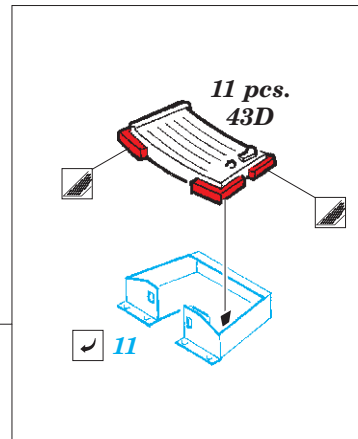

# S-38 Schnellboot

eduard

53 212

1/35

detail set for 1/35 ITALERI kit • sada detailů pro stavebnici 1/35 ITALERI

- APPLY EXPRESS MASK AND PAINT BEFORE GLUING  
POUŽIT EXPRESS MASK NABARVIT PŘED SLEPĚNÍM
- SYMMETRICAL ASSEMBLY  
SYMETRICKÁ MONTÁŽ
- REMOVE  
ODSTRANIT
- GRIND  
OBROUSIT
- DRILL HOLE  
VRTAT OTVOR
- BEND  
OHNOUT
- OPTION  
VOLBA
- REPLACE  
NAHRADIT
- COLORED ETCHED PARTS  
LEPTANÉ BAREVNÉ DÍLY
- ETCHED PARTS  
LEPTANÉ NEBAREVNÉ DÍLY
- ORIGINAL KIT PARTS  
PŮVODNÍ DÍLY STAVEBNICE

ORIGINAL KIT PARTS  
PŮVODNÍ DÍLY STAVEBNICE

PHOTO-ETCHED PARTS  
LEPTANÉ DÍLY

PARTS TO BE REMOVED  
DÍLY K ODSTRANĚNÍ

FILL  
TMELIT

8 pcs.

3 pcs.

2 pcs.

On the Bow only

∅ - 2,5 mm  
l - 1,5 mm  
plastic  
3 pcs.

**SEE YOUR REFERENCES** *Alternative 20 mm gun on the Stern - only in pre-war service*

**Related products: 53 213 S-38 Schnellboot flag STEEL**

**Related products: 53 214 S-38 Schnellboot hatches**