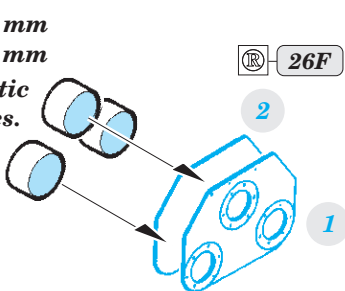

# S-38 Schnellboot

eduard

53 212

1/35

detail set for 1/35 ITALERI kit • sada detailů pro stavebnici 1/35 ITALERI

- APPLY EXPRESS MASK AND PAINT BEFORE GLUING  
POUŽIT EXPRESS MASK NABARVIT PŘED SLEPĚNÍM
- SYMMETRICAL ASSEMBLY  
SYMETRICKÁ MONTÁŽ
- REMOVE  
ODSTRANIT
- GRIND  
OBROUSIT
- DRILL HOLE  
VRTAT OTVOR
- BEND  
OHNOUT
- OPTION  
VOLBA
- REPLACE  
NAHRADIT
- COLORED ETCHED PARTS  
LEPTANÉ BAREVNÉ DÍLY
- ETCHED PARTS  
LEPTANÉ NEBAREVNÉ DÍLY
- ORIGINAL KIT PARTS  
PŮVODNÍ DÍLY STAVEBNICE

ORIGINAL KIT PARTS  
PŮVODNÍ DÍLY STAVEBNICE

PHOTO-ETCHED PARTS  
LEPTANÉ DÍLY

PARTS TO BE REMOVED  
DÍLY K ODSTRANĚNÍ

FILL  
TMELIT

8 pcs.

3 pcs.

2 pcs.

On the Bow only

∅ - 2,5 mm  
l - 1,5 mm  
plastic  
3 pcs.

**SEE YOUR REFERENCES** *Alternative 20 mm gun on the Stern - only in pre-war service*

**Related products: 53 213 S-38 Schnellboot flag STEEL**

**Related products: 53 214 S-38 Schnellboot hatches**