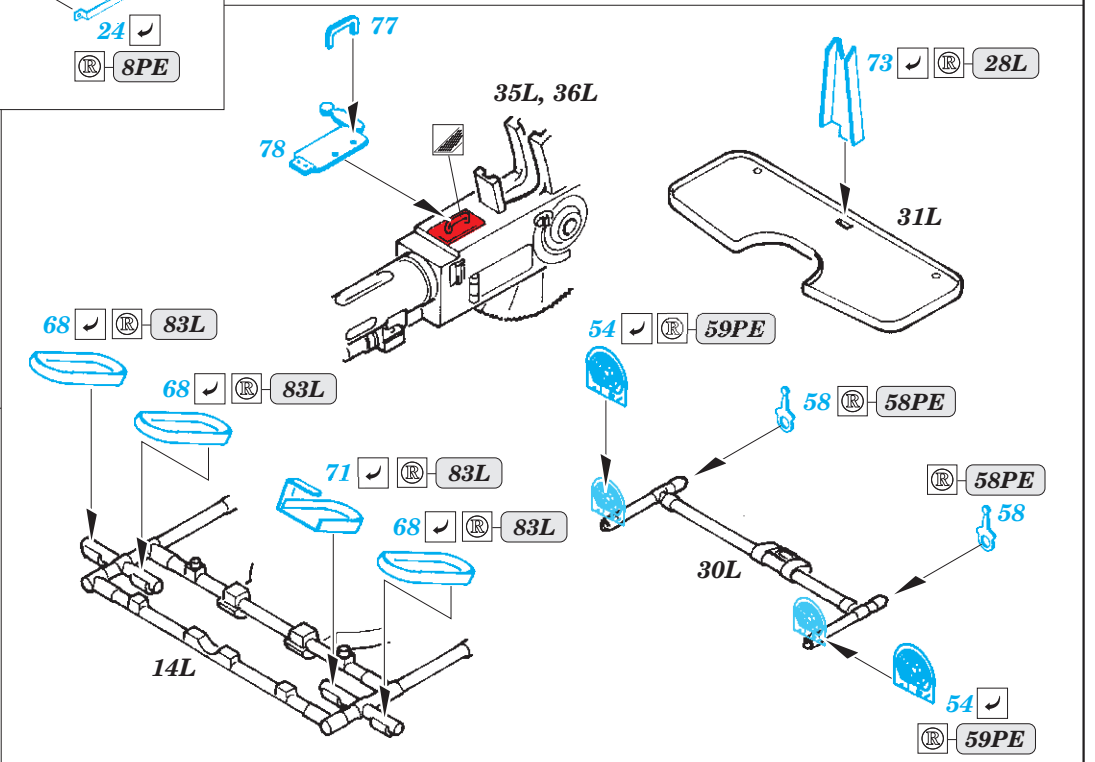

# S-38 Schnellboot

eduard

53 212

1/35

detail set for 1/35 ITALERI kit • sada detailů pro stavebnici 1/35 ITALERI

- APPLY EXPRESS MASK AND PAINT BEFORE GLUING  
POUŽIT EXPRESS MASK NABARVIT PŘED SLEPĚNÍM
- SYMMETRICAL ASSEMBLY  
SYMETRICKÁ MONTÁŽ
- REMOVE  
ODSTRANIT
- GRIND  
OBROUSIT
- DRILL HOLE  
VRTAT OTVOR
- BEND  
OHNOUT
- OPTION  
VOLBA
- REPLACE  
NAHRADIT
- COLORED ETCHED PARTS  
LEPTANÉ BAREVNÉ DÍLY
- ETCHED PARTS  
LEPTANÉ NEBAREVNÉ DÍLY
- ORIGINAL KIT PARTS  
PŮVODNÍ DÍLY STAVEBNICE

ORIGINAL KIT PARTS  
PŮVODNÍ DÍLY STAVEBNICE

PHOTO-ETCHED PARTS  
LEPTANÉ DÍLY

PARTS TO BE REMOVED  
DÍLY K ODSTRANĚNÍ

FILL  
TMELIT

8 pcs.

3 pcs.

2 pcs.

On the Bow only

∅ - 2,5 mm  
l - 1,5 mm  
plastic  
3 pcs.

**SEE YOUR REFERENCES** *Alternative 20 mm gun on the Stern - only in pre-war service*

**Related products: 53 213 S-38 Schnellboot flag STEEL**

**Related products: 53 214 S-38 Schnellboot hatches**