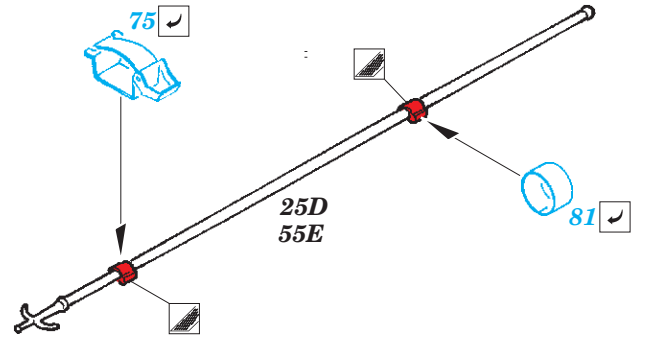

# S-38 Schnellboot

eduard

53 212

1/35

detail set for 1/35 ITALERI kit • sada detailů pro stavebnici 1/35 ITALERI

- APPLY EXPRESS MASK AND PAINT BEFORE GLUING  
POUŽIT EXPRESS MASK NABARVIT PŘED SLEPĚNÍM
- SYMMETRICAL ASSEMBLY  
SYMETRICKÁ MONTÁŽ
- REMOVE  
ODSTRANIT
- GRIND  
OBROUSIT
- DRILL HOLE  
VRTAT OTVOR
- BEND  
OHNOUT
- OPTION  
VOLBA
- REPLACE  
NAHRADIT
- COLORED ETCHED PARTS  
LEPTANÉ BAREVNÉ DÍLY
- ETCHED PARTS  
LEPTANÉ NEBAREVNÉ DÍLY
- ORIGINAL KIT PARTS  
PŮVODNÍ DÍLY STAVEBNICE

ORIGINAL KIT PARTS  
PŮVODNÍ DÍLY STAVEBNICE

PHOTO-ETCHED PARTS  
LEPTANÉ DÍLY

PARTS TO BE REMOVED  
DÍLY K ODSTRANĚNÍ

FILL  
TMELIT

8 pcs.

3 pcs.

2 pcs.

On the Bow only

∅ - 2,5 mm  
l - 1,5 mm  
plastic  
3 pcs.

**SEE YOUR REFERENCES** *Alternative 20 mm gun on the Stern - only in pre-war service*

**Related products: 53 213 S-38 Schnellboot flag STEEL**

**Related products: 53 214 S-38 Schnellboot hatches**