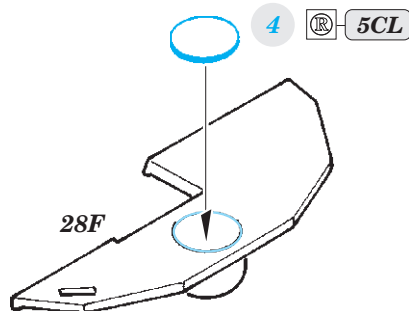

ORIGINAL KIT PARTS  
PŮVODNÍ DÍLY STAVEBNICE

PHOTO-ETCHED PARTS  
LEPTANÉ DÍLY

PARTS TO BE REMOVED  
DÍLY K ODSTRANĚNÍ

FILL  
TMELIT

8 pcs.

3 pcs.

2 pcs.

On the Bow only

∅ - 2,5 mm  
l - 1,5 mm  
plastic  
3 pcs.

**SEE YOUR REFERENCES** *Alternative 20 mm gun on the Stern - only in pre-war service*

**Related products: 53 213 S-38 Schnellboot flag STEEL**

**Related products: 53 214 S-38 Schnellboot hatches**