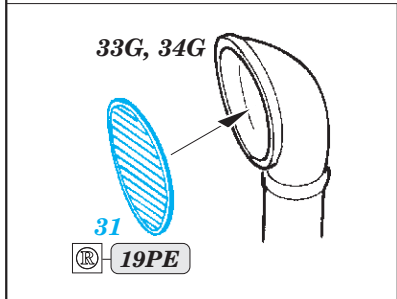

ORIGINAL KIT PARTS  
PŮVODNÍ DÍLY STAVEBNICE

PHOTO-ETCHED PARTS  
LEPTANÉ DÍLY

PARTS TO BE REMOVED  
DÍLY K ODSTRANĚNÍ

FILL  
TMELIT

8 pcs.

3 pcs.

2 pcs.

On the Bow only

∅ - 2,5 mm  
l - 1,5 mm  
plastic  
3 pcs.

**SEE YOUR REFERENCES** *Alternative 20 mm gun on the Stern - only in pre-war service*

**Related products: 53 213 S-38 Schnellboot flag STEEL**

**Related products: 53 214 S-38 Schnellboot hatches**