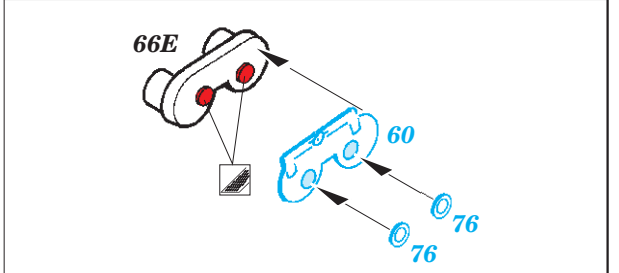

ORIGINAL KIT PARTS  
PŮVODNÍ DÍLY STAVEBNICE

PHOTO-ETCHED PARTS  
LEPTANÉ DÍLY

PARTS TO BE REMOVED  
DÍLY K ODSTRANĚNÍ

FILL  
TMELIT

8 pcs.

3 pcs.

2 pcs.

On the Bow only

∅ - 2,5 mm  
l - 1,5 mm  
plastic  
3 pcs.

**SEE YOUR REFERENCES** *Alternative 20 mm gun on the Stern - only in pre-war service*

**Related products: 53 213 S-38 Schnellboot flag STEEL**

**Related products: 53 214 S-38 Schnellboot hatches**