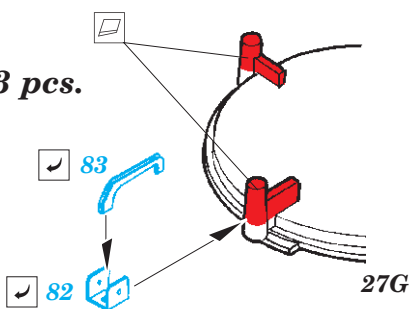

ORIGINAL KIT PARTS  
PŮVODNÍ DÍLY STAVEBNICE

PHOTO-ETCHED PARTS  
LEPTANÉ DÍLY

PARTS TO BE REMOVED  
DÍLY K ODSTRANĚNÍ

FILL  
TMELIT

8 pcs.

3 pcs.

2 pcs.

On the Bow only

∅ - 2,5 mm  
l - 1,5 mm  
plastic  
3 pcs.

**SEE YOUR REFERENCES** *Alternative 20 mm gun on the Stern - only in pre-war service*

**Related products: 53 213 S-38 Schnellboot flag STEEL**

**Related products: 53 214 S-38 Schnellboot hatches**