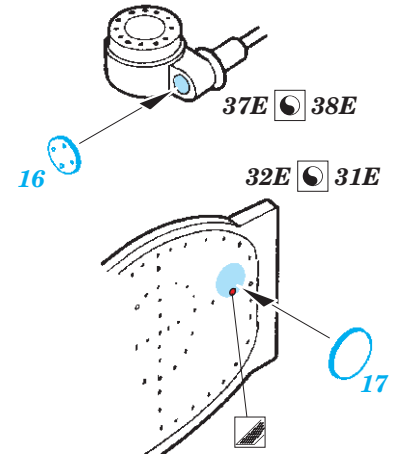

# S-38 Schnellboot

eduard

53 212

1/35

detail set for 1/35 ITALERI kit • sada detailů pro stavebnici 1/35 ITALERI

- APPLY EXPRESS MASK AND PAINT BEFORE GLUING  
POUŽIT EXPRESS MASK NABARVIT PŘED SLEPĚNÍM
- SYMMETRICAL ASSEMBLY  
SYMETRICKÁ MONTÁŽ
- REMOVE  
ODSTRANIT
- GRIND  
OBROUSIT
- DRILL HOLE  
VRTAT OTVOR
- BEND  
OHNOUT
- OPTION  
VOLBA
- REPLACE  
NAHRADIT
- COLORED ETCHED PARTS  
LEPTANÉ BAREVNÉ DÍLY
- ETCHED PARTS  
LEPTANÉ NEBAREVNÉ DÍLY
- ORIGINAL KIT PARTS  
PŮVODNÍ DÍLY STAVEBNICE

ORIGINAL KIT PARTS  
PŮVODNÍ DÍLY STAVEBNICE

PHOTO-ETCHED PARTS  
LEPTANÉ DÍLY

PARTS TO BE REMOVED  
DÍLY K ODSTRANĚNÍ

FILL  
TMELIT

8 pcs.

3 pcs.

2 pcs.

On the Bow only

∅ - 2,5 mm  
l - 1,5 mm  
plastic  
3 pcs.

**SEE YOUR REFERENCES** *Alternative 20 mm gun on the Stern - only in pre-war service*

**Related products: 53 213 S-38 Schnellboot flag STEEL**

**Related products: 53 214 S-38 Schnellboot hatches**