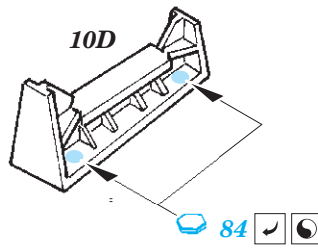

ORIGINAL KIT PARTS  
PŮVODNÍ DÍLY STAVEBNICE

PHOTO-ETCHED PARTS  
LEPTANÉ DÍLY

PARTS TO BE REMOVED  
DÍLY K ODSTRANĚNÍ

FILL  
TMELIT

8 pcs.

3 pcs.

2 pcs.

On the Bow only

∅ - 2,5 mm  
l - 1,5 mm  
plastic  
3 pcs.

**SEE YOUR REFERENCES** *Alternative 20 mm gun on the Stern - only in pre-war service*

**Related products: 53 213 S-38 Schnellboot flag STEEL**

**Related products: 53 214 S-38 Schnellboot hatches**