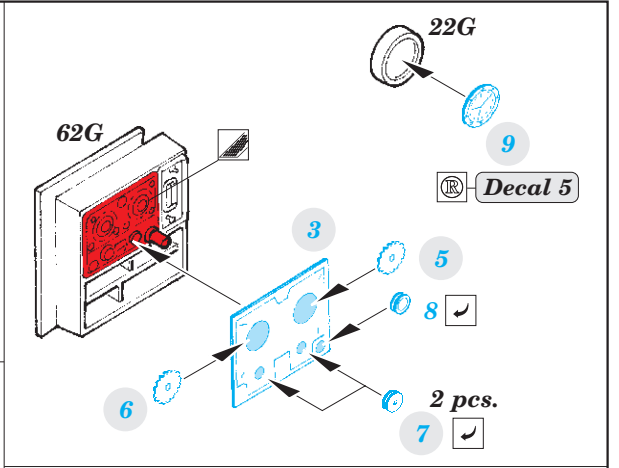

# S-38 Schnellboot

eduard

53 212

1/35

detail set for 1/35 ITALERI kit • sada detailů pro stavebnici 1/35 ITALERI

- APPLY EXPRESS MASK AND PAINT BEFORE GLUING  
POUŽIT EXPRESS MASK NABARVIT PŘED SLEPĚNÍM
- SYMMETRICAL ASSEMBLY  
SYMETRICKÁ MONTÁŽ
- REMOVE  
ODSTRANIT
- GRIND  
OBROUSIT
- DRILL HOLE  
VRTAT OTVOR
- BEND  
OHNOUT
- OPTION  
VOLBA
- REPLACE  
NAHRADIT
- COLORED ETCHED PARTS  
LEPTANÉ BAREVNÉ DÍLY
- ETCHED PARTS  
LEPTANÉ NEBAREVNÉ DÍLY
- ORIGINAL KIT PARTS  
PŮVODNÍ DÍLY STAVEBNICE

ORIGINAL KIT PARTS  
PŮVODNÍ DÍLY STAVEBNICE

PHOTO-ETCHED PARTS  
LEPTANÉ DÍLY

PARTS TO BE REMOVED  
DÍLY K ODSTRANĚNÍ

FILL  
TMELIT

8 pcs.

3 pcs.

2 pcs.

On the Bow only

∅ - 2,5 mm  
l - 1,5 mm  
plastic  
3 pcs.

**SEE YOUR REFERENCES** *Alternative 20 mm gun on the Stern - only in pre-war service*

**Related products: 53 213 S-38 Schnellboot flag STEEL**

**Related products: 53 214 S-38 Schnellboot hatches**