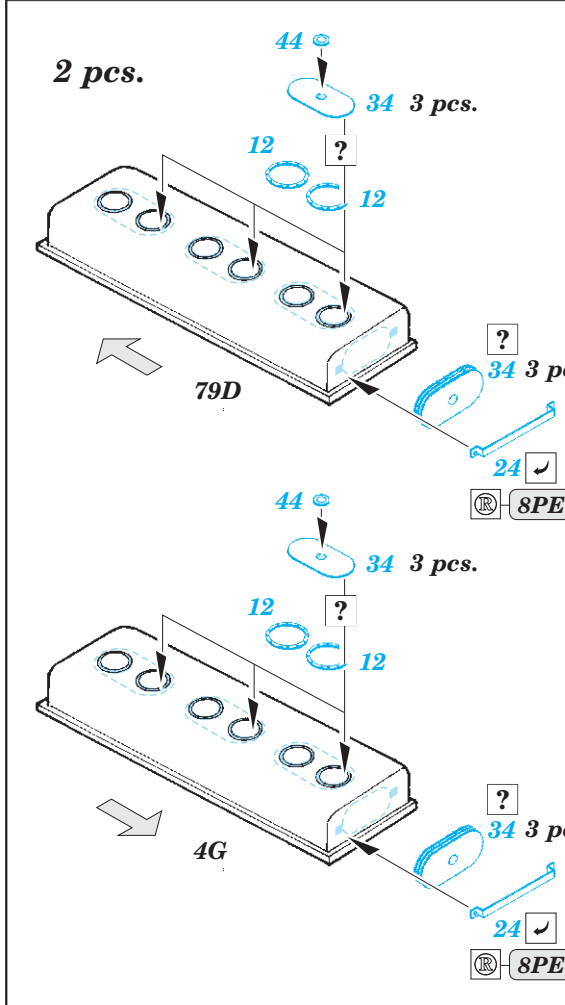

# S-38 Schnellboot

eduard

53 212

1/35

detail set for 1/35 ITALERI kit • sada detailů pro stavebnici 1/35 ITALERI

- APPLY EXPRESS MASK AND PAINT BEFORE GLUING  
POUŽIT EXPRESS MASK NABARVIT PŘED SLEPĚNÍM
- SYMMETRICAL ASSEMBLY  
SYMETRICKÁ MONTÁŽ
- REMOVE  
ODSTRANIT
- GRIND  
OBROUSIT
- DRILL HOLE  
VRTAT OTVOR
- BEND  
OHNOUT
- OPTION  
VOLBA
- REPLACE  
NAHRADIT
- COLORED ETCHED PARTS  
LEPTANÉ BAREVNÉ DÍLY
- ETCHED PARTS  
LEPTANÉ NEBAREVNÉ DÍLY
- ORIGINAL KIT PARTS  
PŮVODNÍ DÍLY STAVEBNICE

ORIGINAL KIT PARTS  
PŮVODNÍ DÍLY STAVEBNICE

PHOTO-ETCHED PARTS  
LEPTANÉ DÍLY

PARTS TO BE REMOVED  
DÍLY K ODSTRANĚNÍ

FILL  
TMELIT

8 pcs.

3 pcs.

2 pcs.

On the Bow only

∅ - 2,5 mm  
l - 1,5 mm  
plastic  
3 pcs.

**SEE YOUR REFERENCES** *Alternative 20 mm gun on the Stern - only in pre-war service*

**Related products: 53 213 S-38 Schnellboot flag STEEL**

**Related products: 53 214 S-38 Schnellboot hatches**