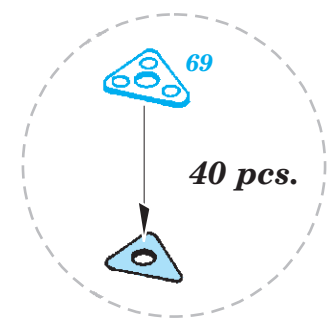

# S-38 Schnellboot

eduard

53 212

1/35

detail set for 1/35 ITALERI kit • sada detailů pro stavebnici 1/35 ITALERI

- APPLY EXPRESS MASK AND PAINT BEFORE GLUING  
POUŽIT EXPRESS MASK NABARVIT PŘED SLEPĚNÍM
- SYMMETRICAL ASSEMBLY  
SYMETRICKÁ MONTÁŽ
- REMOVE  
ODSTRANIT
- GRIND  
OBROUSIT
- DRILL HOLE  
VRTAT OTVOR
- BEND  
OHNOUT
- OPTION  
VOLBA
- REPLACE  
NAHRADIT
- COLORED ETCHED PARTS  
LEPTANÉ BAREVNÉ DÍLY
- ETCHED PARTS  
LEPTANÉ NEBAREVNÉ DÍLY
- ORIGINAL KIT PARTS  
PŮVODNÍ DÍLY STAVEBNICE

ORIGINAL KIT PARTS  
PŮVODNÍ DÍLY STAVEBNICE

PHOTO-ETCHED PARTS  
LEPTANÉ DÍLY

PARTS TO BE REMOVED  
DÍLY K ODSTRANĚNÍ

FILL  
TMELIT

8 pcs.

3 pcs.

2 pcs.

On the Bow only

∅ - 2,5 mm  
l - 1,5 mm  
plastic  
3 pcs.

**SEE YOUR REFERENCES** *Alternative 20 mm gun on the Stern - only in pre-war service*

**Related products: 53 213 S-38 Schnellboot flag STEEL**

**Related products: 53 214 S-38 Schnellboot hatches**