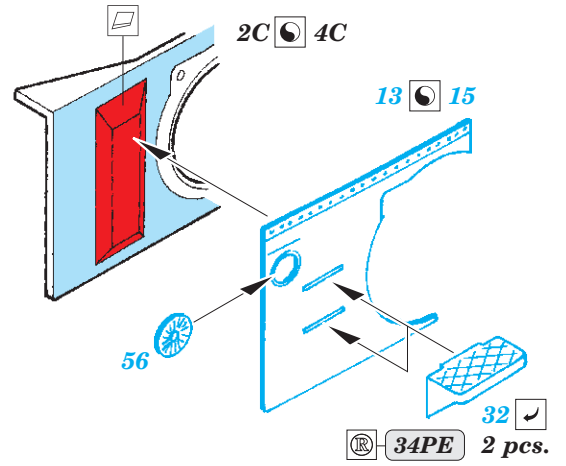

ORIGINAL KIT PARTS  
PŮVODNÍ DÍLY STAVEBNICE

PHOTO-ETCHED PARTS  
LEPTANÉ DÍLY

PARTS TO BE REMOVED  
DÍLY K ODSTRANĚNÍ

FILL  
TMELIT

8 pcs.

3 pcs.

2 pcs.

On the Bow only

∅ - 2,5 mm  
l - 1,5 mm  
plastic  
3 pcs.

**SEE YOUR REFERENCES** *Alternative 20 mm gun on the Stern - only in pre-war service*

**Related products: 53 213 S-38 Schnellboot flag STEEL**

**Related products: 53 214 S-38 Schnellboot hatches**