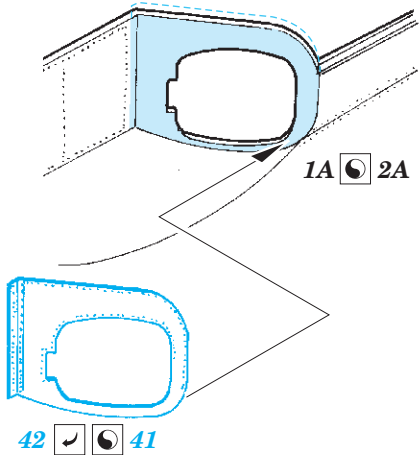

# S-38 Schnellboot

eduard

53 212

1/35

detail set for 1/35 ITALERI kit • sada detailů pro stavebnici 1/35 ITALERI

- APPLY EXPRESS MASK AND PAINT BEFORE GLUING  
POUŽIT EXPRESS MASK NABARVIT PŘED SLEPĚNÍM
- SYMMETRICAL ASSEMBLY  
SYMETRICKÁ MONTÁŽ
- REMOVE  
ODSTRANIT
- GRIND  
OBROUSIT
- DRILL HOLE  
VRTAT OTVOR
- BEND  
OHNOUT
- OPTION  
VOLBA
- REPLACE  
NAHRADIT
- COLORED ETCHED PARTS  
LEPTANÉ BAREVNÉ DÍLY
- ETCHED PARTS  
LEPTANÉ NEBAREVNÉ DÍLY
- ORIGINAL KIT PARTS  
PŮVODNÍ DÍLY STAVEBNICE

ORIGINAL KIT PARTS  
PŮVODNÍ DÍLY STAVEBNICE

PHOTO-ETCHED PARTS  
LEPTANÉ DÍLY

PARTS TO BE REMOVED  
DÍLY K ODSTRANĚNÍ

FILL  
TMELIT

8 pcs.

3 pcs.

2 pcs.

On the Bow only

∅ - 2,5 mm  
l - 1,5 mm  
plastic  
3 pcs.

**SEE YOUR REFERENCES** *Alternative 20 mm gun on the Stern - only in pre-war service*

**Related products: 53 213 S-38 Schnellboot flag STEEL**

**Related products: 53 214 S-38 Schnellboot hatches**