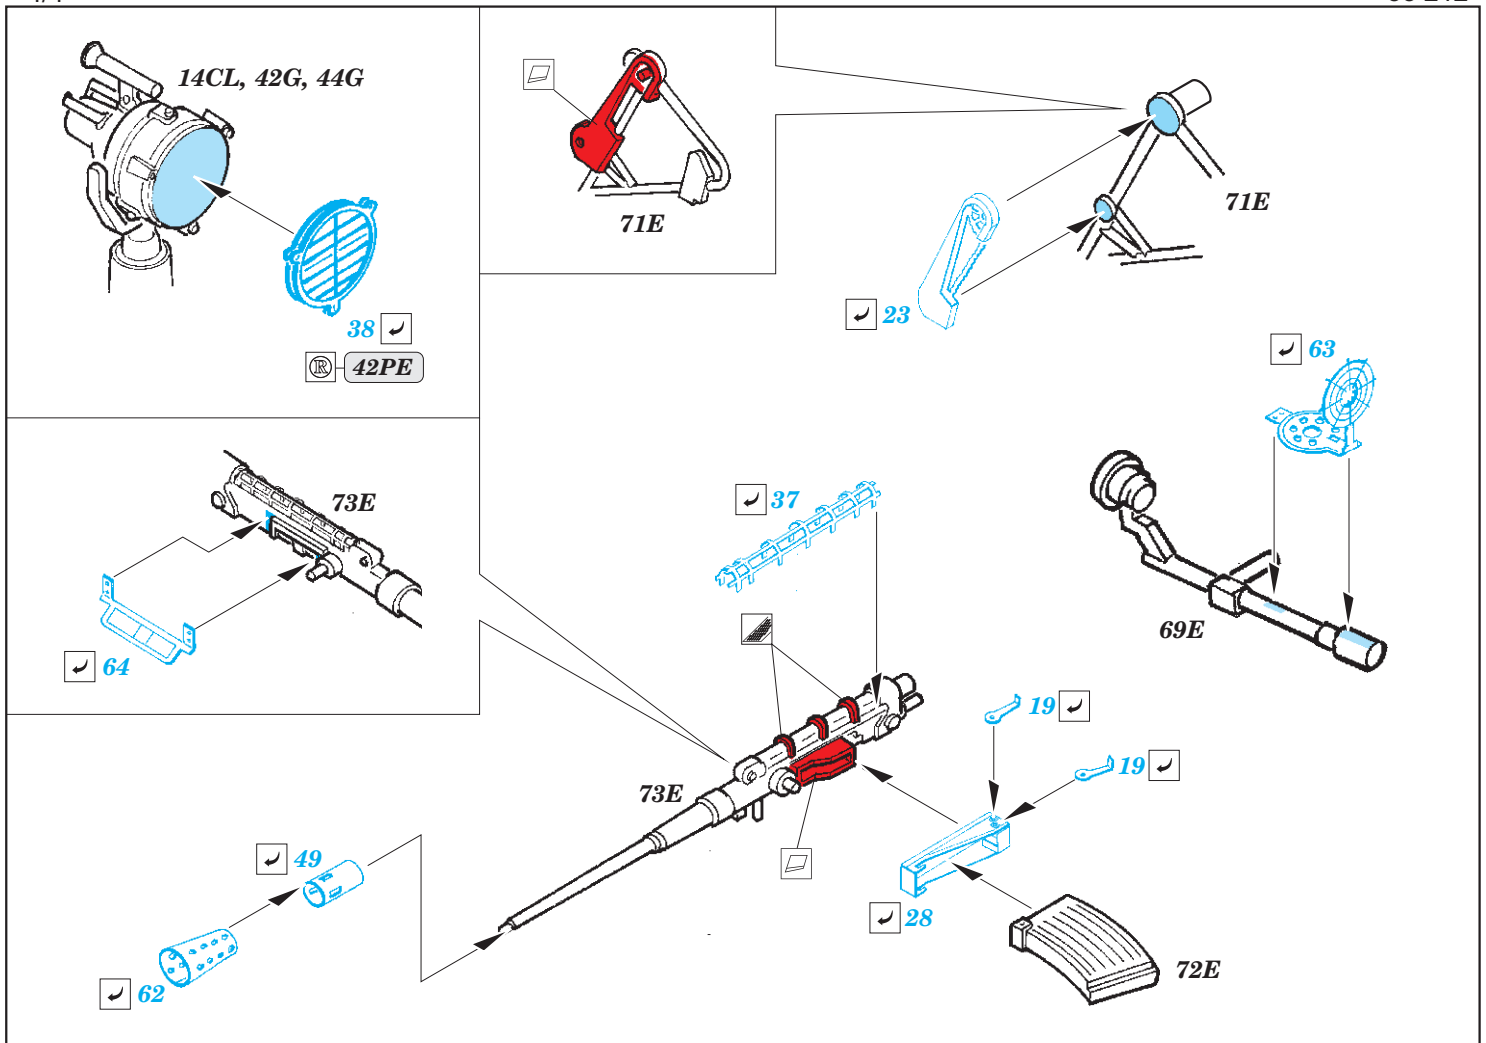

# S-38 Schnellboot

eduard

53 212

1/35

detail set for 1/35 ITALERI kit • sada detailů pro stavebnici 1/35 ITALERI

- APPLY EXPRESS MASK AND PAINT BEFORE GLUING  
POUŽIT EXPRESS MASK NABARVIT PŘED SLEPĚNÍM
- SYMMETRICAL ASSEMBLY  
SYMETRICKÁ MONTÁŽ
- REMOVE  
ODSTRANIT
- GRIND  
OBROUSIT
- DRILL HOLE  
VRTAT OTVOR
- BEND  
OHNOUT
- OPTION  
VOLBA
- REPLACE  
NAHRADIT
- COLORED ETCHED PARTS  
LEPTANÉ BAREVNÉ DÍLY
- ETCHED PARTS  
LEPTANÉ NEBAREVNÉ DÍLY
- ORIGINAL KIT PARTS  
PŮVODNÍ DÍLY STAVEBNICE

ORIGINAL KIT PARTS  
PŮVODNÍ DÍLY STAVEBNICE

PHOTO-ETCHED PARTS  
LEPTANÉ DÍLY

PARTS TO BE REMOVED  
DÍLY K ODSTRANĚNÍ

FILL  
TMELIT

8 pcs.

3 pcs.

2 pcs.

On the Bow only

∅ - 2,5 mm  
l - 1,5 mm  
plastic  
3 pcs.

**SEE YOUR REFERENCES** *Alternative 20 mm gun on the Stern - only in pre-war service*

**Related products: 53 213 S-38 Schnellboot flag STEEL**

**Related products: 53 214 S-38 Schnellboot hatches**