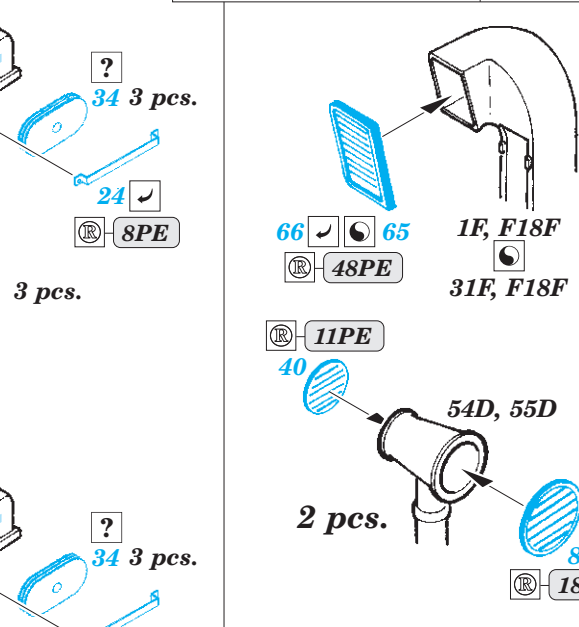

# S-38 Schnellboot

eduard

53 212

1/35

detail set for 1/35 ITALERI kit • sada detailů pro stavebnici 1/35 ITALERI

- APPLY EXPRESS MASK AND PAINT BEFORE GLUING  
POUŽIT EXPRESS MASK NABARVIT PŘED SLEPĚNÍM
- SYMMETRICAL ASSEMBLY  
SYMETRICKÁ MONTÁŽ
- REMOVE  
ODSTRANIT
- GRIND  
OBROUSIT
- DRILL HOLE  
VRTAT OTVOR
- BEND  
OHNOUT
- OPTION  
VOLBA
- REPLACE  
NAHRADIT
- COLORED ETCHED PARTS  
LEPTANÉ BAREVNÉ DÍLY
- ETCHED PARTS  
LEPTANÉ NEBAREVNÉ DÍLY
- ORIGINAL KIT PARTS  
PŮVODNÍ DÍLY STAVEBNICE

ORIGINAL KIT PARTS  
PŮVODNÍ DÍLY STAVEBNICE

PHOTO-ETCHED PARTS  
LEPTANÉ DÍLY

PARTS TO BE REMOVED  
DÍLY K ODSTRANĚNÍ

FILL  
TMELIT

8 pcs.

3 pcs.

2 pcs.

On the Bow only

∅ - 2,5 mm  
l - 1,5 mm  
plastic  
3 pcs.

**SEE YOUR REFERENCES** *Alternative 20 mm gun on the Stern - only in pre-war service*

**Related products: 53 213 S-38 Schnellboot flag STEEL**

**Related products: 53 214 S-38 Schnellboot hatches**