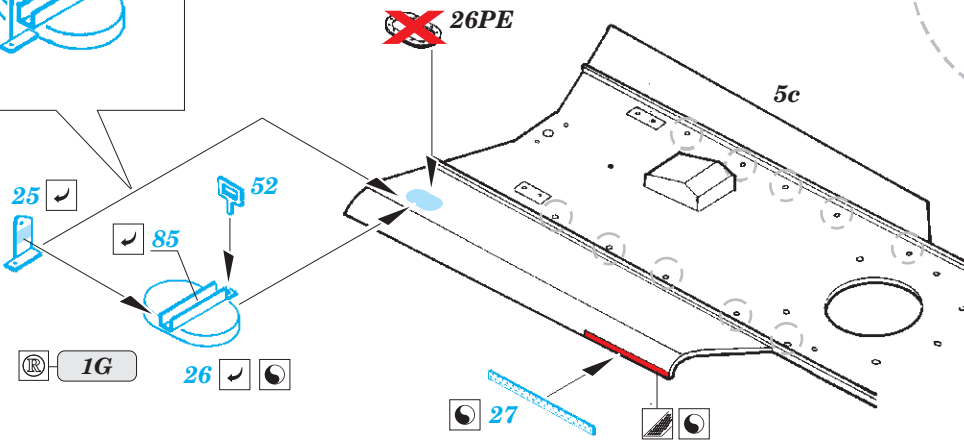

# S-38 Schnellboot

eduard

53 212

1/35

detail set for 1/35 ITALERI kit • sada detailů pro stavebnici 1/35 ITALERI

- APPLY EXPRESS MASK AND PAINT BEFORE GLUING  
POUŽIT EXPRESS MASK NABARVIT PŘED SLEPĚNÍM
- SYMMETRICAL ASSEMBLY  
SYMETRICKÁ MONTÁŽ
- REMOVE  
ODSTRANIT
- GRIND  
OBROUSIT
- DRILL HOLE  
VRTAT OTVOR
- BEND  
OHNOUT
- OPTION  
VOLBA
- REPLACE  
NAHRADIT
- COLORED ETCHED PARTS  
LEPTANÉ BAREVNÉ DÍLY
- ETCHED PARTS  
LEPTANÉ NEBAREVNÉ DÍLY
- ORIGINAL KIT PARTS  
PŮVODNÍ DÍLY STAVEBNICE

ORIGINAL KIT PARTS  
PŮVODNÍ DÍLY STAVEBNICE

PHOTO-ETCHED PARTS  
LEPTANÉ DÍLY

PARTS TO BE REMOVED  
DÍLY K ODSTRANĚNÍ

FILL  
TMELIT

8 pcs.

3 pcs.

2 pcs.

On the Bow only

∅ - 2,5 mm  
l - 1,5 mm  
plastic  
3 pcs.

**SEE YOUR REFERENCES** *Alternative 20 mm gun on the Stern - only in pre-war service*

**Related products: 53 213 S-38 Schnellboot flag STEEL**

**Related products: 53 214 S-38 Schnellboot hatches**