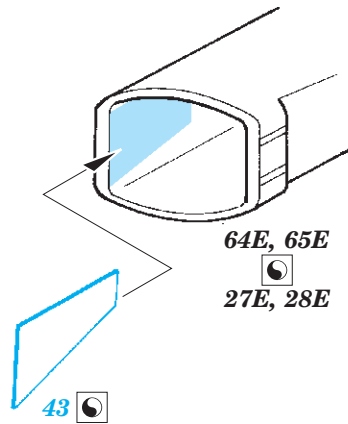

# S-38 Schnellboot

eduard

53 212

1/35

detail set for 1/35 ITALERI kit • sada detailů pro stavebnici 1/35 ITALERI

- APPLY EXPRESS MASK AND PAINT BEFORE GLUING  
POUŽIT EXPRESS MASK NABARVIT PŘED SLEPĚNÍM
- SYMMETRICAL ASSEMBLY  
SYMETRICKÁ MONTÁŽ
- REMOVE  
ODSTRANIT
- GRIND  
OBROUSIT
- DRILL HOLE  
VRTAT OTVOR
- BEND  
OHNOUT
- OPTION  
VOLBA
- REPLACE  
NAHRADIT
- COLORED ETCHED PARTS  
LEPTANÉ BAREVNÉ DÍLY
- ETCHED PARTS  
LEPTANÉ NEBAREVNÉ DÍLY
- ORIGINAL KIT PARTS  
PŮVODNÍ DÍLY STAVEBNICE

ORIGINAL KIT PARTS  
PŮVODNÍ DÍLY STAVEBNICE

PHOTO-ETCHED PARTS  
LEPTANÉ DÍLY

PARTS TO BE REMOVED  
DÍLY K ODSTRANĚNÍ

FILL  
TMELIT

8 pcs.

3 pcs.

2 pcs.

On the Bow only

∅ - 2,5 mm  
l - 1,5 mm  
plastic  
3 pcs.

**SEE YOUR REFERENCES** *Alternative 20 mm gun on the Stern - only in pre-war service*

**Related products: 53 213 S-38 Schnellboot flag STEEL**

**Related products: 53 214 S-38 Schnellboot hatches**