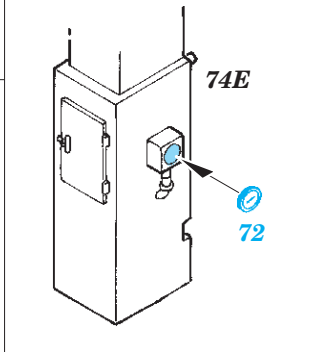

ORIGINAL KIT PARTS  
PŮVODNÍ DÍLY STAVEBNICE

PHOTO-ETCHED PARTS  
LEPTANÉ DÍLY

PARTS TO BE REMOVED  
DÍLY K ODSTRANĚNÍ

FILL  
TMELIT

8 pcs.

3 pcs.

2 pcs.

On the Bow only

∅ - 2,5 mm  
l - 1,5 mm  
plastic  
3 pcs.

**SEE YOUR REFERENCES** *Alternative 20 mm gun on the Stern - only in pre-war service*

**Related products: 53 213 S-38 Schnellboot flag STEEL**

**Related products: 53 214 S-38 Schnellboot hatches**