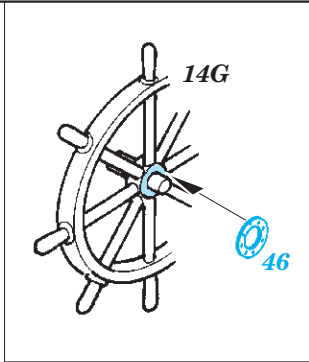

# S-38 Schnellboot

eduard

53 212

1/35

detail set for 1/35 ITALERI kit • sada detailů pro stavebnici 1/35 ITALERI

- APPLY EXPRESS MASK AND PAINT BEFORE GLUING  
POUŽIT EXPRESS MASK NABARVIT PŘED SLEPĚNÍM
- SYMMETRICAL ASSEMBLY  
SYMETRICKÁ MONTÁŽ
- REMOVE  
ODSTRANIT
- GRIND  
OBROUSIT
- DRILL HOLE  
VRTAT OTVOR
- BEND  
OHNOUT
- OPTION  
VOLBA
- REPLACE  
NAHRADIT
- COLORED ETCHED PARTS  
LEPTANÉ BAREVNÉ DÍLY
- ETCHED PARTS  
LEPTANÉ NEBAREVNÉ DÍLY
- ORIGINAL KIT PARTS  
PŮVODNÍ DÍLY STAVEBNICE

ORIGINAL KIT PARTS  
PŮVODNÍ DÍLY STAVEBNICE

PHOTO-ETCHED PARTS  
LEPTANÉ DÍLY

PARTS TO BE REMOVED  
DÍLY K ODSTRANĚNÍ

FILL  
TMELIT

8 pcs.

3 pcs.

2 pcs.

On the Bow only

∅ - 2,5 mm  
l - 1,5 mm  
plastic  
3 pcs.

**SEE YOUR REFERENCES** *Alternative 20 mm gun on the Stern - only in pre-war service*

**Related products: 53 213 S-38 Schnellboot flag STEEL**

**Related products: 53 214 S-38 Schnellboot hatches**