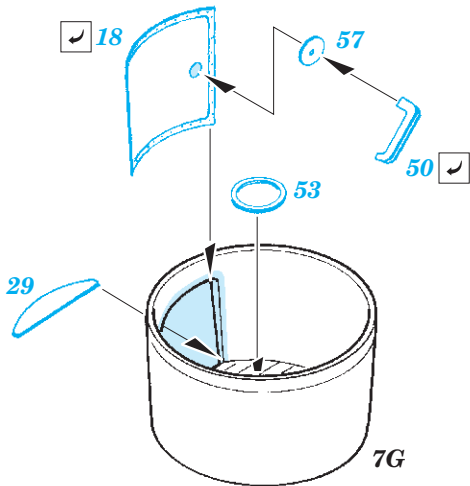

# S-38 Schnellboot

eduard

53 212

1/35

detail set for 1/35 ITALERI kit • sada detailů pro stavebnici 1/35 ITALERI

- APPLY EXPRESS MASK AND PAINT BEFORE GLUING  
POUŽIT EXPRESS MASK NABARVIT PŘED SLEPĚNÍM
- SYMMETRICAL ASSEMBLY  
SYMETRICKÁ MONTÁŽ
- REMOVE  
ODSTRANIT
- GRIND  
OBROUSIT
- DRILL HOLE  
VRTAT OTVOR
- BEND  
OHNOUT
- OPTION  
VOLBA
- REPLACE  
NAHRADIT
- COLORED ETCHED PARTS  
LEPTANÉ BAREVNÉ DÍLY
- ETCHED PARTS  
LEPTANÉ NEBAREVNÉ DÍLY
- ORIGINAL KIT PARTS  
PŮVODNÍ DÍLY STAVEBNICE

ORIGINAL KIT PARTS  
PŮVODNÍ DÍLY STAVEBNICE

PHOTO-ETCHED PARTS  
LEPTANÉ DÍLY

PARTS TO BE REMOVED  
DÍLY K ODSTRANĚNÍ

FILL  
TMELIT

8 pcs.

3 pcs.

2 pcs.

On the Bow only

∅ - 2,5 mm  
l - 1,5 mm  
plastic  
3 pcs.

**SEE YOUR REFERENCES** *Alternative 20 mm gun on the Stern - only in pre-war service*

**Related products: 53 213 S-38 Schnellboot flag STEEL**

**Related products: 53 214 S-38 Schnellboot hatches**