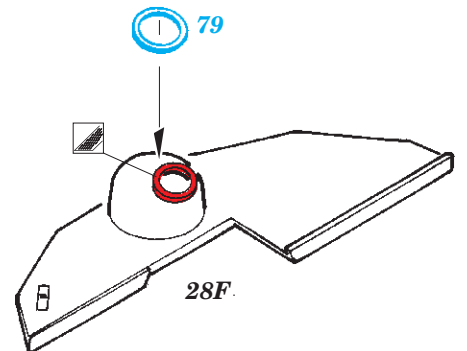

ORIGINAL KIT PARTS  
PŮVODNÍ DÍLY STAVEBNICE

PHOTO-ETCHED PARTS  
LEPTANÉ DÍLY

PARTS TO BE REMOVED  
DÍLY K ODSTRANĚNÍ

FILL  
TMELIT

8 pcs.

3 pcs.

2 pcs.

On the Bow only

∅ - 2,5 mm  
l - 1,5 mm  
plastic  
3 pcs.

**SEE YOUR REFERENCES** *Alternative 20 mm gun on the Stern - only in pre-war service*

**Related products: 53 213 S-38 Schnellboot flag STEEL**

**Related products: 53 214 S-38 Schnellboot hatches**