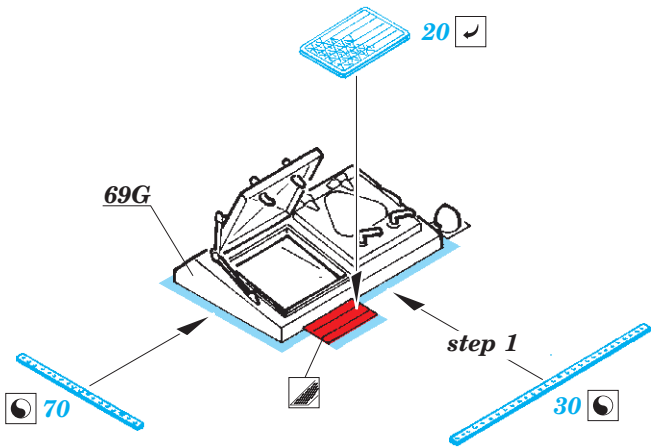

# S-38 Schnellboot

eduard

53 212

1/35

detail set for 1/35 ITALERI kit • sada detailů pro stavebnici 1/35 ITALERI

- APPLY EXPRESS MASK AND PAINT BEFORE GLUING  
POUŽIT EXPRESS MASK NABARVIT PŘED SLEPĚNÍM
- SYMMETRICAL ASSEMBLY  
SYMETRICKÁ MONTÁŽ
- REMOVE  
ODSTRANIT
- GRIND  
OBROUSIT
- DRILL HOLE  
VRTAT OTVOR
- BEND  
OHNOUT
- OPTION  
VOLBA
- REPLACE  
NAHRADIT
- COLORED ETCHED PARTS  
LEPTANÉ BAREVNÉ DÍLY
- ETCHED PARTS  
LEPTANÉ NEBAREVNÉ DÍLY
- ORIGINAL KIT PARTS  
PŮVODNÍ DÍLY STAVEBNICE

ORIGINAL KIT PARTS  
PŮVODNÍ DÍLY STAVEBNICE

PHOTO-ETCHED PARTS  
LEPTANÉ DÍLY

PARTS TO BE REMOVED  
DÍLY K ODSTRANĚNÍ

FILL  
TMELIT

8 pcs.

3 pcs.

2 pcs.

On the Bow only

∅ - 2,5 mm  
l - 1,5 mm  
plastic  
3 pcs.

**SEE YOUR REFERENCES** *Alternative 20 mm gun on the Stern - only in pre-war service*

**Related products: 53 213 S-38 Schnellboot flag STEEL**

**Related products: 53 214 S-38 Schnellboot hatches**