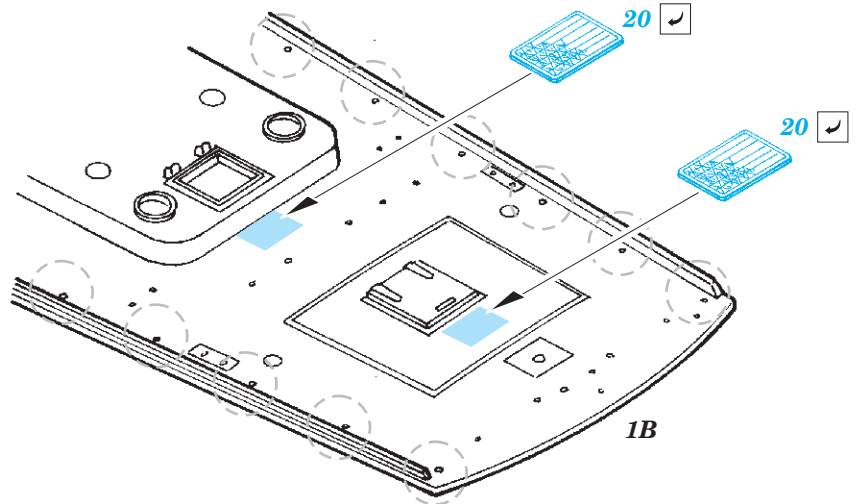

# S-38 Schnellboot

eduard

53 212

1/35

detail set for 1/35 ITALERI kit • sada detailů pro stavebnici 1/35 ITALERI

- APPLY EXPRESS MASK AND PAINT BEFORE GLUING  
POUŽIT EXPRESS MASK NABARVIT PŘED SLEPĚNÍM
- SYMMETRICAL ASSEMBLY  
SYMETRICKÁ MONTÁŽ
- REMOVE  
ODSTRANIT
- GRIND  
OBROUSIT
- DRILL HOLE  
VRTAT OTVOR
- BEND  
OHNOUT
- OPTION  
VOLBA
- REPLACE  
NAHRADIT
- COLORED ETCHED PARTS  
LEPTANÉ BAREVNÉ DÍLY
- ETCHED PARTS  
LEPTANÉ NEBAREVNÉ DÍLY
- ORIGINAL KIT PARTS  
PŮVODNÍ DÍLY STAVEBNICE

ORIGINAL KIT PARTS  
PŮVODNÍ DÍLY STAVEBNICE

PHOTO-ETCHED PARTS  
LEPTANÉ DÍLY

PARTS TO BE REMOVED  
DÍLY K ODSTRANĚNÍ

FILL  
TMELIT

8 pcs.

3 pcs.

2 pcs.

On the Bow only

∅ - 2,5 mm  
l - 1,5 mm  
plastic  
3 pcs.

**SEE YOUR REFERENCES** *Alternative 20 mm gun on the Stern - only in pre-war service*

**Related products: 53 213 S-38 Schnellboot flag STEEL**

**Related products: 53 214 S-38 Schnellboot hatches**