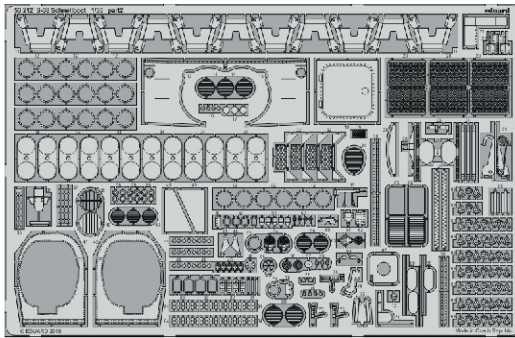

# S-38 Schnellboot

eduard

53 212

1/35

detail set for 1/35 ITALERI kit • sada detailů pro stavebnici 1/35 ITALERI

- APPLY EXPRESS MASK AND PAINT BEFORE GLUING  
POUŽIT EXPRESS MASK NABARVIT PŘED SLEPĚNÍM
- SYMMETRICAL ASSEMBLY  
SYMETRICKÁ MONTÁŽ
- REMOVE  
ODSTRANIT
- GRIND  
OBROUSIT
- DRILL HOLE  
VRTAT OTVOR
- BEND  
OHNOUT
- OPTION  
VOLBA
- REPLACE  
NAHRADIT
- COLORED ETCHED PARTS  
LEPTANÉ BAREVNÉ DÍLY
- ETCHED PARTS  
LEPTANÉ NEBAREVNÉ DÍLY
- ORIGINAL KIT PARTS  
PŮVODNÍ DÍLY STAVEBNICE

ORIGINAL KIT PARTS  
PŮVODNÍ DÍLY STAVEBNICE

PHOTO-ETCHED PARTS  
LEPTANÉ DÍLY

PARTS TO BE REMOVED  
DÍLY K ODSTRANĚNÍ

FILL  
TMELIT

8 pcs.

3 pcs.

2 pcs.

On the Bow only

∅ - 2,5 mm  
l - 1,5 mm  
plastic  
3 pcs.

**SEE YOUR REFERENCES** *Alternative 20 mm gun on the Stern - only in pre-war service*

**Related products: 53 213 S-38 Schnellboot flag STEEL**

**Related products: 53 214 S-38 Schnellboot hatches**