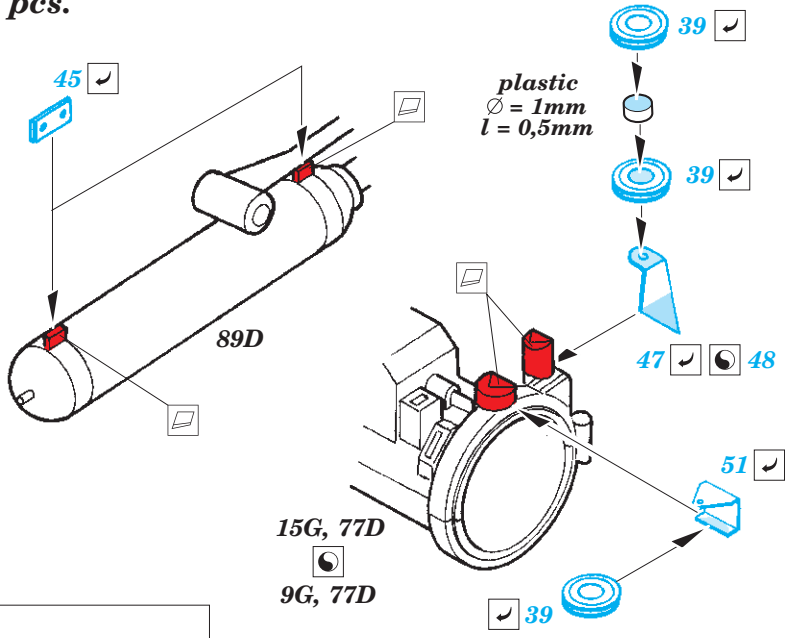

# S-38 Schnellboot

eduard

53 212

1/35

detail set for 1/35 ITALERI kit • sada detailů pro stavebnici 1/35 ITALERI

- APPLY EXPRESS MASK AND PAINT BEFORE GLUING  
POUŽIT EXPRESS MASK NABARVIT PŘED SLEPĚNÍM
- SYMMETRICAL ASSEMBLY  
SYMETRICKÁ MONTÁŽ
- REMOVE  
ODSTRANIT
- GRIND  
OBROUSIT
- DRILL HOLE  
VRTAT OTVOR
- BEND  
OHNOUT
- OPTION  
VOLBA
- REPLACE  
NAHRADIT
- COLORED ETCHED PARTS  
LEPTANÉ BAREVNÉ DÍLY
- ETCHED PARTS  
LEPTANÉ NEBAREVNÉ DÍLY
- ORIGINAL KIT PARTS  
PŮVODNÍ DÍLY STAVEBNICE

ORIGINAL KIT PARTS  
PŮVODNÍ DÍLY STAVEBNICE

PHOTO-ETCHED PARTS  
LEPTANÉ DÍLY

PARTS TO BE REMOVED  
DÍLY K ODSTRANĚNÍ

FILL  
TMELIT

8 pcs.

3 pcs.

2 pcs.

On the Bow only

∅ - 2,5 mm  
l - 1,5 mm  
plastic  
3 pcs.

**SEE YOUR REFERENCES** *Alternative 20 mm gun on the Stern - only in pre-war service*

**Related products: 53 213 S-38 Schnellboot flag STEEL**

**Related products: 53 214 S-38 Schnellboot hatches**