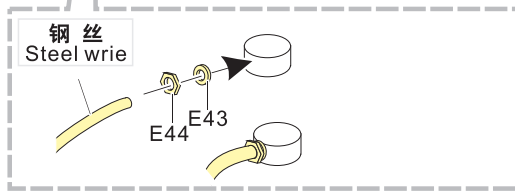

1/35 MILITARY MINIATURE VEHICLE UPGRADESERIES PE35253