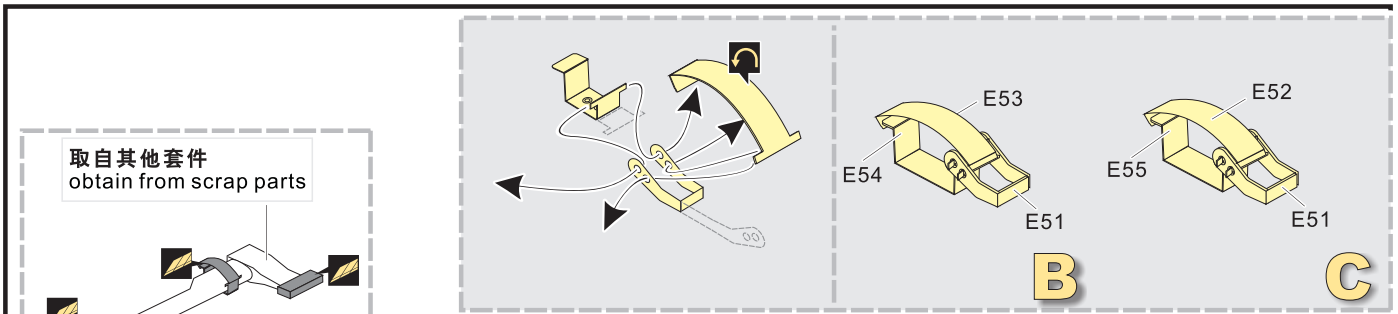

1/35 MILITARY MINIATURE VEHICLE UPGRADESERIES PE35253