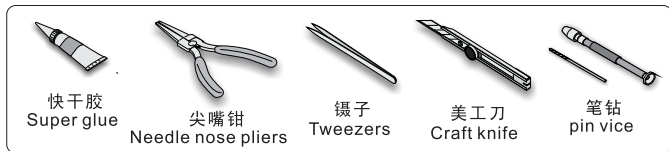

1/35 MILITARY MINIATURE VEHICLE UPGRADESERIES PE35253

WWII German E-100 Super Heavy Tank

二战德军E-100超重型坦克改造件

[For DRAGON 6011,6011X]

推荐使用工具 RECOMMENDED TOOLS

- 安装 install
- 折叠 bend
- A1** 改造件零件编号 PE/resin part number
- B12** 原零件编号 kit part number
- C22** 被替换的原零件编号 replaced kit part number
- x2** 制作若干组 multiple assembly
- 弧度卷曲 radial bending
- 选择安装 alternative
- 切除 remove
- 钻孔 drill
- 注意 caution
- 另一侧相同制作 repeat on opposite side
- 用尖端在凹槽处冲压 use penpoint to press on the dent
- 打磨 grind off
- 用铜管制作 make from brass tube
- 用胶棒制作 make from plastic rod