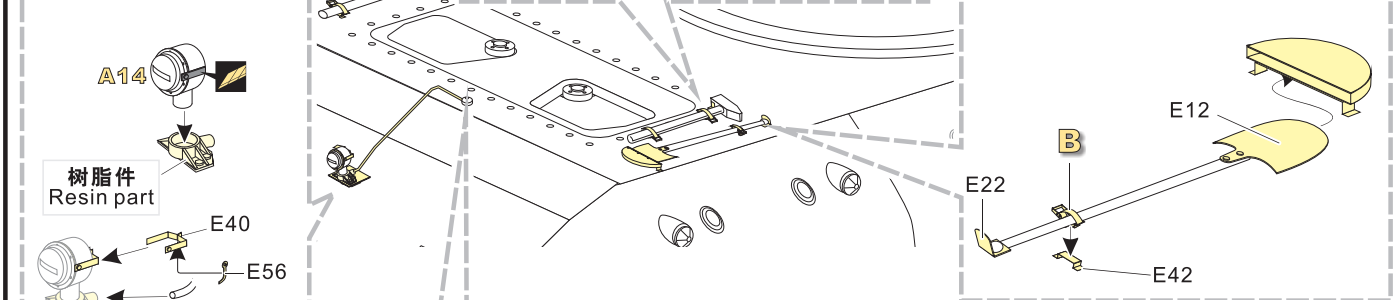

1/35 MILITARY MINIATURE VEHICLE UPGRADESERIES PE35253