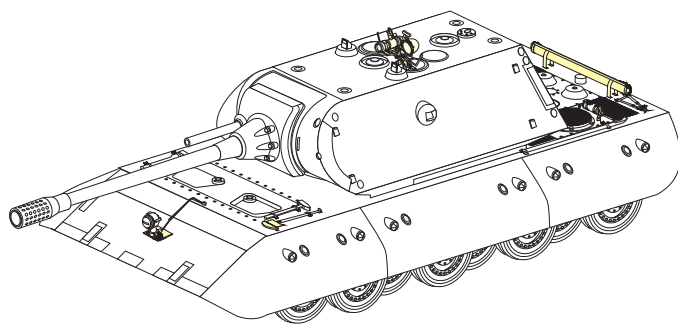

1/35 MILITARY MINIATURE VEHICLE UPGRADESERIES PE35253

WWII German E-100 Super Heavy Tank

二战德军E-100超重型坦克改造件

[For DRAGON 6011,6011X]

推荐使用工具 RECOMMENDED TOOLS

- 安装 install
- 折叠 bend
- A1** 改造件零件编号 PE/resin part number
- B12** 原零件编号 kit part number
- C22** 被替换的原零件编号 replaced kit part number
- x2** 制作若干组 multiple assembly
- 弧度卷曲 radial bending
- 选择安装 alternative
- 切除 remove
- 钻孔 drill
- 注意 caution
- 另一侧相同制作 repeat on opposite side
- 用尖端在凹槽处冲压 use penpoint to press on the dent
- 打磨 grind off
- 用铜管制作 make from brass tube
- 用胶棒制作 make from plastic rod