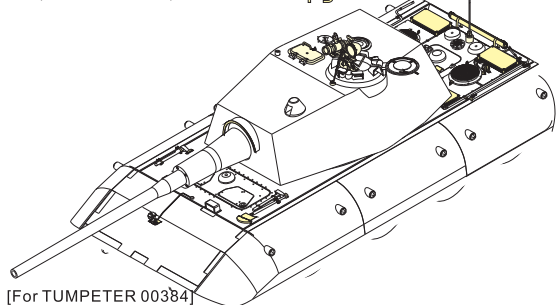

[For TUMPETER 00384]
1/35 MILITARY MINIATURE VEHICLE UPGRADE SERIES PE35245
WWII German E-100 Super Heavy Tank

二战德军E100型计划战车改造件

更多选择尽在 **VOYAGERMODEL®**
(Also Available) The Best Upgrade Solution