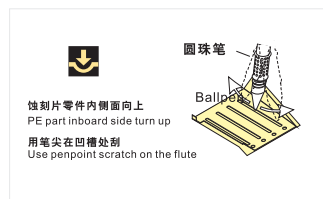

1/35 MILITARY MINIATURE VEHICLE UPGRADESERIES PE35253

WWII German E-100 Super Heavy Tank

二战德军E-100超重型坦克改造件

[For DRAGON 6011,6011X]

推荐使用工具 RECOMMENDED TOOLS

- 安装 install
- 折叠 bend
- A1** 改造件零件编号 PE/resin part number
- B12** 原零件编号 kit part number
- C22** 被替换的原零件编号 replaced kit part number
- x2** 制作若干组 multiple assembly
- 弧度卷曲 radial bending
- 选择安装 alternative
- 切除 remove
- 钻孔 drill
- 注意 caution
- 另一侧相同制作 repeat on opposite side
- 用尖端在凹槽处冲压 use penpoint to press on the dent
- 打磨 grind off
- 用铜管制作 make from brass tube
- 用胶棒制作 make from plastic rod