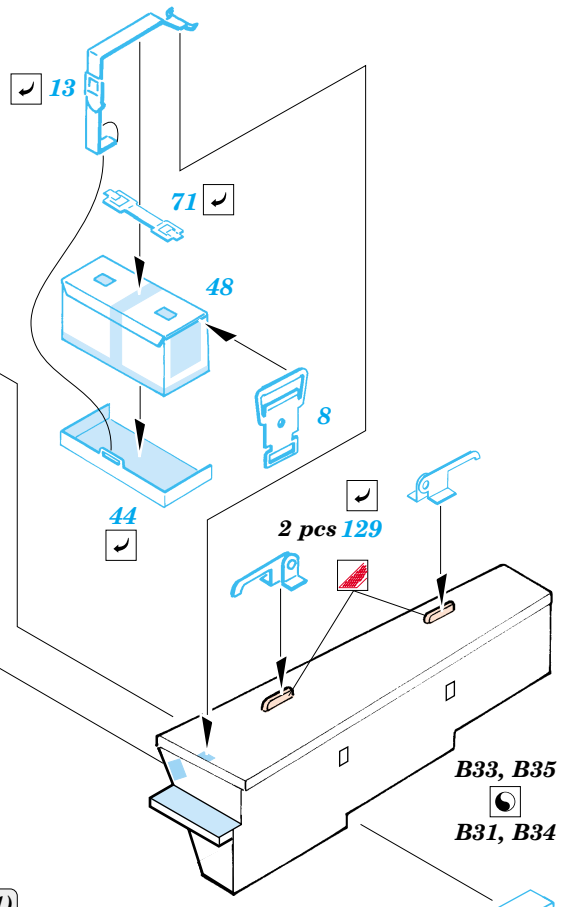

ORIGINAL KIT PARTS  
PŮVODNÍ DÍLY STAVEBNICE

PHOTO-ETCHED PARTS  
LEPTANÉ DÍLY

PARTS TO BE REMOVED  
DÍLY K ODSTRANĚNÍ

FILL  
TMELIT

Film C

References :  
 Verlinden Publications, Warmachines No.6 - M1 Abrams  
 Concord No. 7502 - M1 Abrams  
 Panzer Magazine Issue  
 Tank Magazine 2/89  
<http://tanxhaven.com>