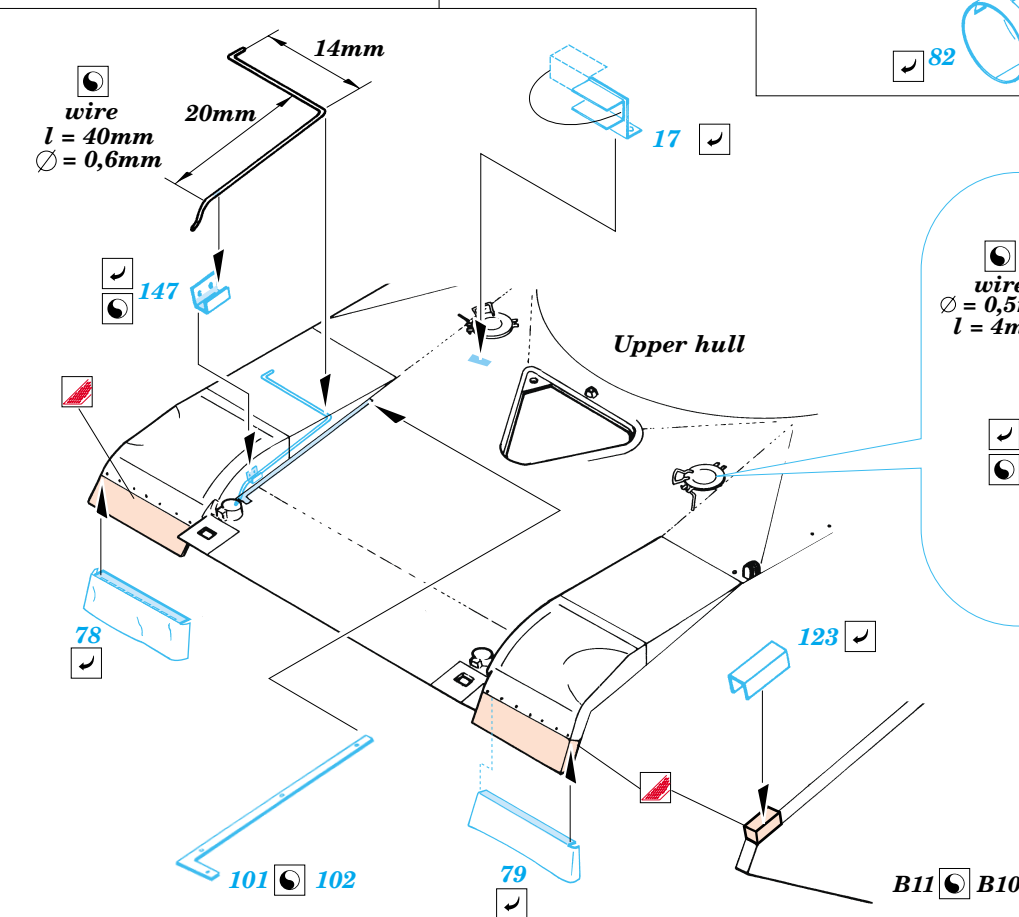

# M-1A1 Abrams Iraq 2003

1/35 scale detail set for Academy No.13202 kit • sada detailů pro model 1/35 Academy 13202

eduard

35 807

Film

35 807 M-1A1 Abrams  
Iraq 2003

- APPLY EXPRESS MASK AND PAINT BEFORE GLUING  
POUŽÍT EXPRESS MASK NABARVIT PŘED SLEPENÍM
- SYMMETRICAL ASSEMBLY  
SYMETRICKÁ MONTÁŽ
- REMOVE  
ODSTRANIT
- GRIND  
OBROUSIT
- DRILL HOLE  
VRTAT OTVOR
- BEND  
OHNOUT
- OPTION  
VOLBA
- REPLACE  
NAHRADIT

ORIGINAL KIT PARTS  
PŮVODNÍ DÍLY STAVEBNICE

PHOTO-ETCHED PARTS  
LEPTANÉ DÍLY

PARTS TO BE REMOVED  
DÍLY K ODSTRANĚNÍ

FILL  
TMELIT

Film C

References :  
 Verlinden Publications, Warmachines No.6 - M1 Abrams  
 Concord No. 7502 - M1 Abrams  
 Panzer Magazine Issue  
 Tank Magazine 2/89  
<http://tanxhaven.com>