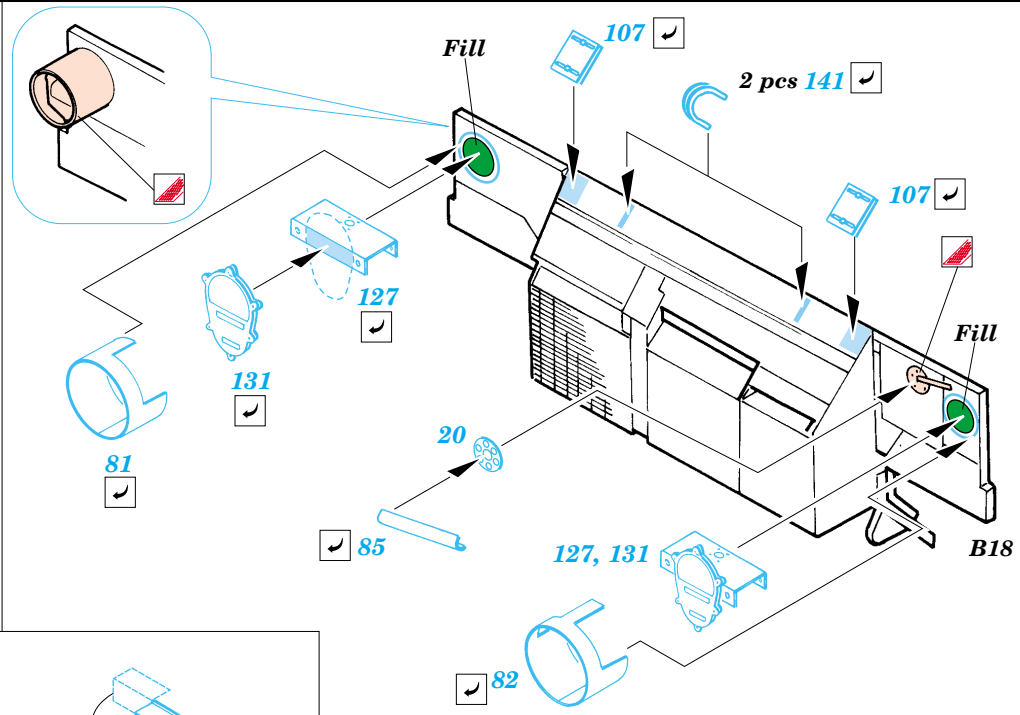

# M-1A1 Abrams Iraq 2003

1/35 scale detail set for Academy No.13202 kit • sada detailů pro model 1/35 Academy 13202

eduard

35 807

Film

35 807 M-1A1 Abrams  
Iraq 2003

- APPLY EXPRESS MASK AND PAINT BEFORE GLUING  
POUŽÍT EXPRESS MASK NABARVIT PŘED SLEPENÍM
- SYMMETRICAL ASSEMBLY  
SYMETRICKÁ MONTÁŽ
- REMOVE  
ODSTRANIT
- GRIND  
OBROUSIT
- DRILL HOLE  
VRTAT OTVOR
- BEND  
OHNOUT
- OPTION  
VOLBA
- REPLACE  
NAHRADIT

ORIGINAL KIT PARTS  
PŮVODNÍ DÍLY STAVEBNICE

PHOTO-ETCHED PARTS  
LEPTANÉ DÍLY

PARTS TO BE REMOVED  
DÍLY K ODSTRANĚNÍ

FILL  
TMELIT

Film C

References :  
 Verlinden Publications, Warmachines No.6 - M1 Abrams  
 Concord No. 7502 - M1 Abrams  
 Panzer Magazine Issue  
 Tank Magazine 2/89  
<http://tanxhaven.com>