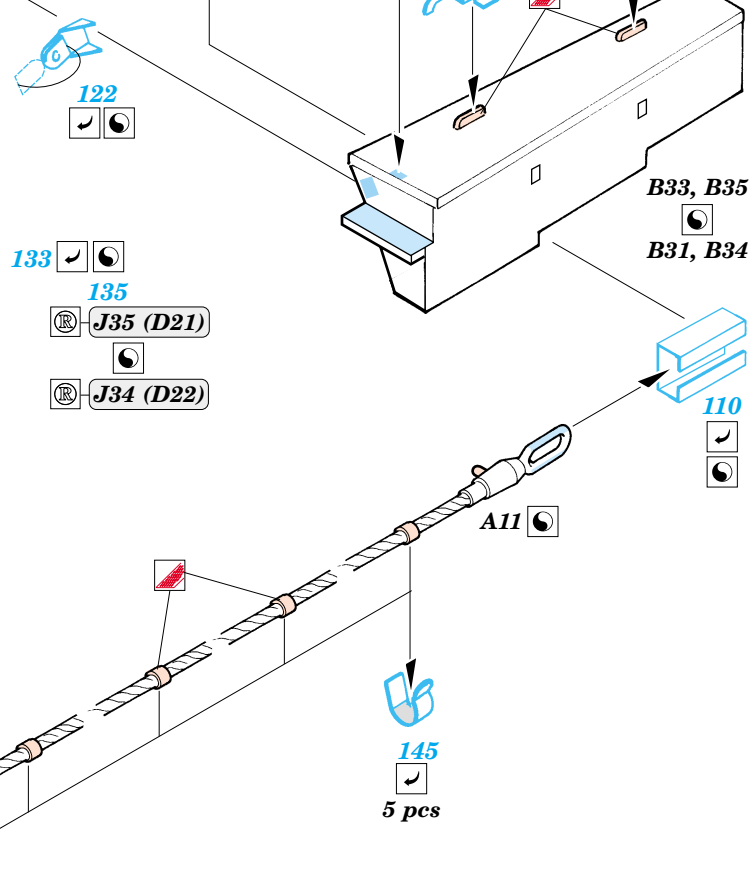

ORIGINAL KIT PARTS  
PŮVODNÍ DÍLY STAVEBNICE

PHOTO-ETCHED PARTS  
LEPTANÉ DÍLY

PARTS TO BE REMOVED  
DÍLY K ODSTRANĚNÍ

FILL  
TMELIT

Film C

References :  
 Verlinden Publications, Warmachines No.6 - M1 Abrams  
 Concord No. 7502 - M1 Abrams  
 Panzer Magazine Issue  
 Tank Magazine 2/89  
<http://tanxhaven.com>