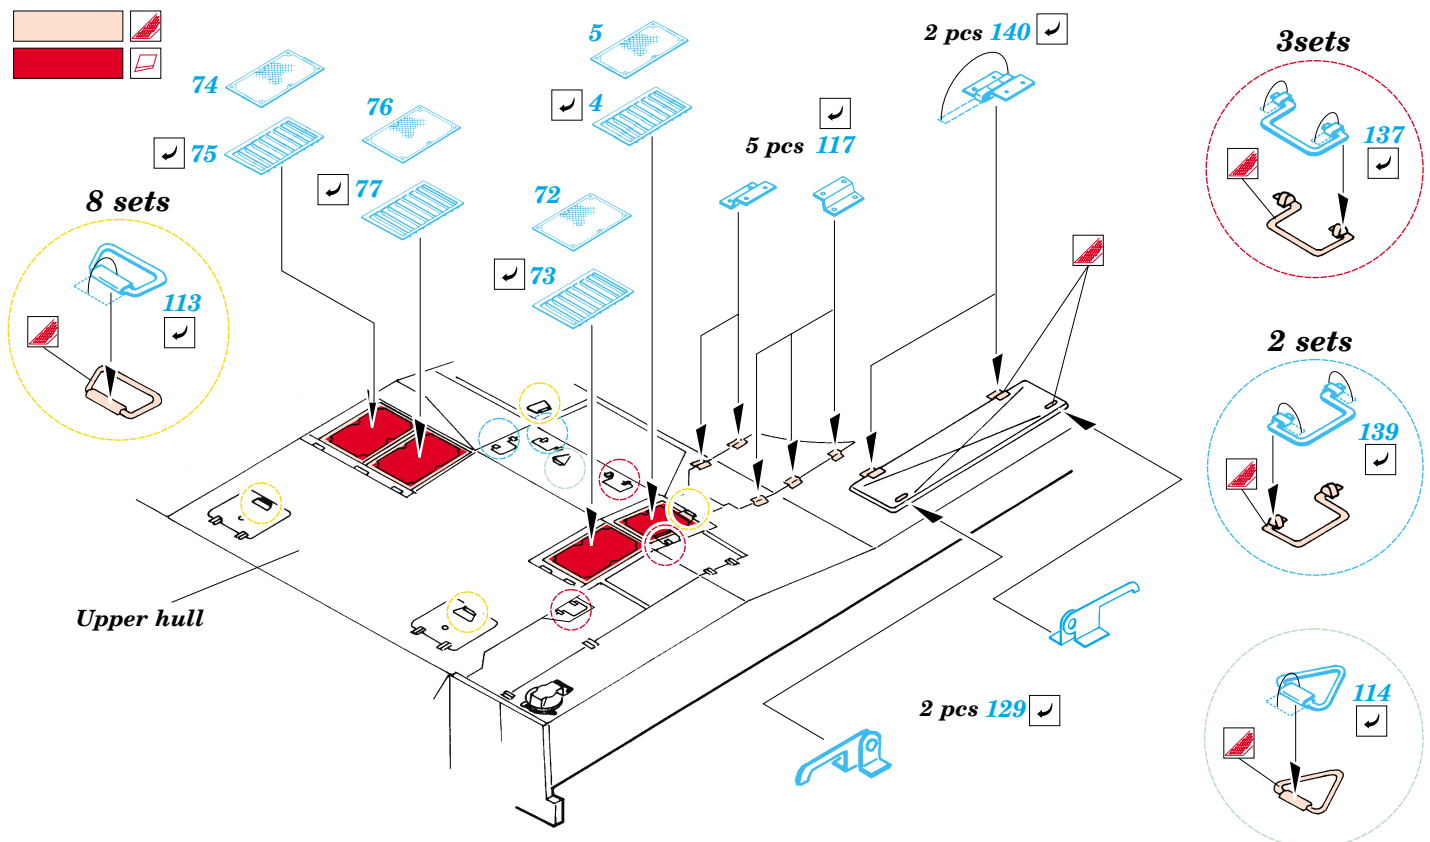

ORIGINAL KIT PARTS  
PŮVODNÍ DÍLY STAVEBNICE

PHOTO-ETCHED PARTS  
LEPTANÉ DÍLY

PARTS TO BE REMOVED  
DÍLY K ODSTRANĚNÍ

FILL  
TMELIT

Film C

References :  
 Verlinden Publications, Warmachines No.6 - M1 Abrams  
 Concord No. 7502 - M1 Abrams  
 Panzer Magazine Issue  
 Tank Magazine 2/89  
<http://tanxhaven.com>