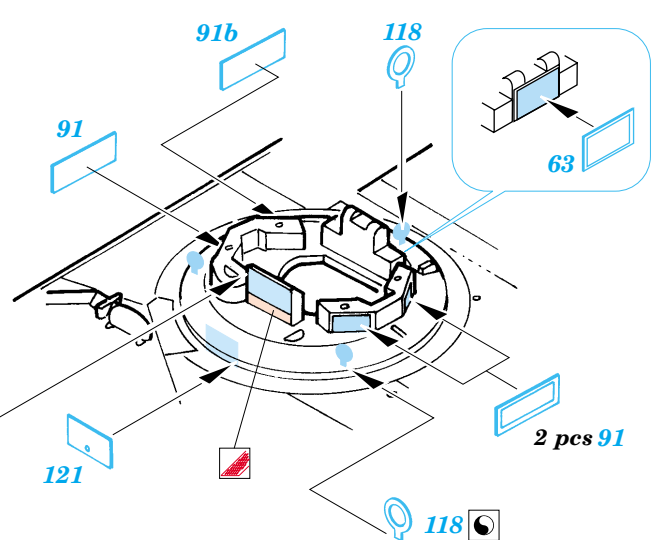

ORIGINAL KIT PARTS  
PŮVODNÍ DÍLY STAVEBNICE

PHOTO-ETCHED PARTS  
LEPTANÉ DÍLY

PARTS TO BE REMOVED  
DÍLY K ODSTRANĚNÍ

FILL  
TMELIT

Film C

References :  
 Verlinden Publications, Warmachines No.6 - M1 Abrams  
 Concord No. 7502 - M1 Abrams  
 Panzer Magazine Issue  
 Tank Magazine 2/89  
<http://tanxhaven.com>