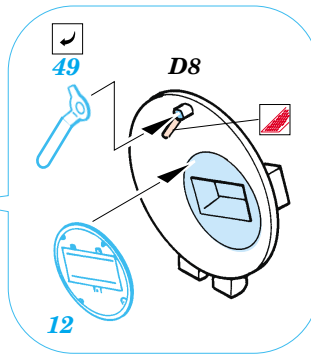

ORIGINAL KIT PARTS  
PŮVODNÍ DÍLY STAVEBNICE

PHOTO-ETCHED PARTS  
LEPTANÉ DÍLY

PARTS TO BE REMOVED  
DÍLY K ODSTRANĚNÍ

FILL  
TMELIT

Film C

References :  
 Verlinden Publications, Warmachines No.6 - M1 Abrams  
 Concord No. 7502 - M1 Abrams  
 Panzer Magazine Issue  
 Tank Magazine 2/89  
<http://tanxhaven.com>