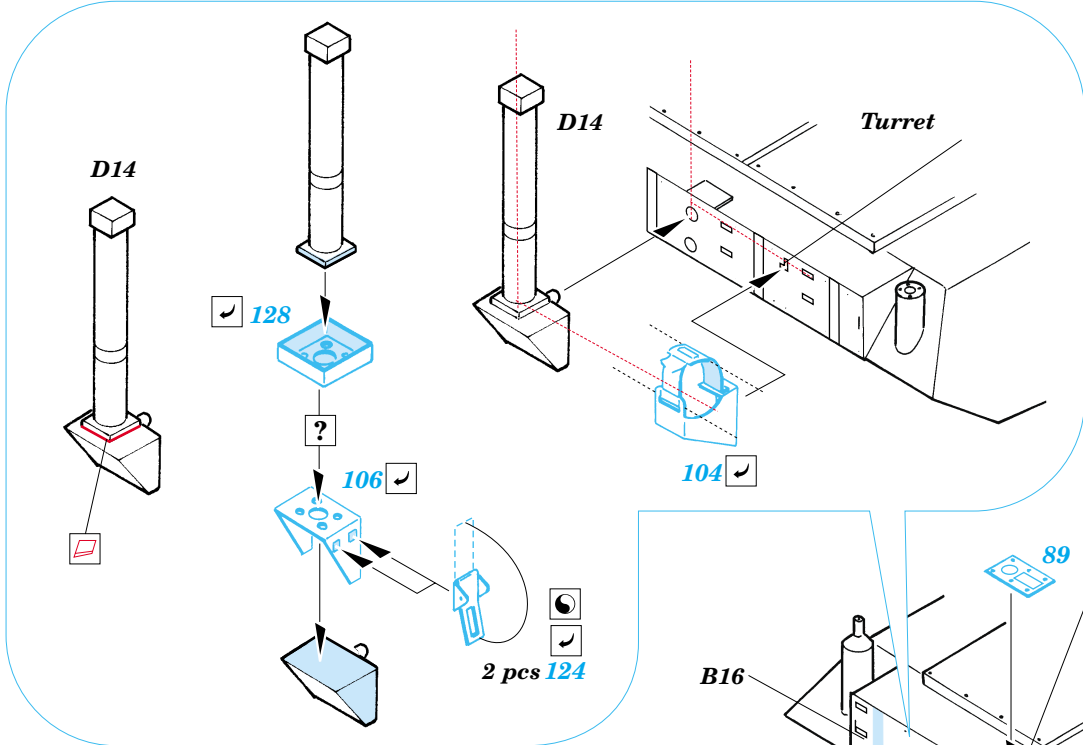

ORIGINAL KIT PARTS  
PŮVODNÍ DÍLY STAVEBNICE

PHOTO-ETCHED PARTS  
LEPTANÉ DÍLY

PARTS TO BE REMOVED  
DÍLY K ODSTRANĚNÍ

FILL  
TMELIT

Film C

References :  
 Verlinden Publications, Warmachines No.6 - M1 Abrams  
 Concord No. 7502 - M1 Abrams  
 Panzer Magazine Issue  
 Tank Magazine 2/89  
<http://tanxhaven.com>