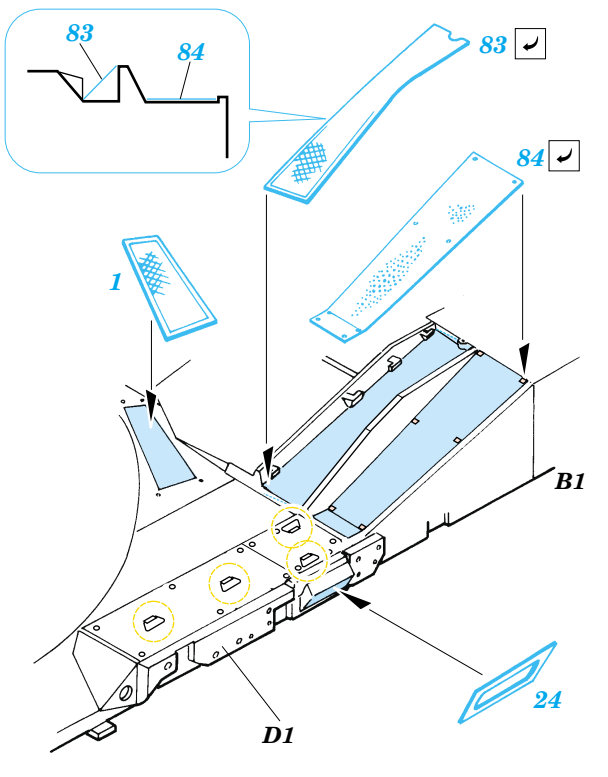

ORIGINAL KIT PARTS  
PŮVODNÍ DÍLY STAVEBNICE

PHOTO-ETCHED PARTS  
LEPTANÉ DÍLY

PARTS TO BE REMOVED  
DÍLY K ODSTRANĚNÍ

FILL  
TMELIT

Film C

References :  
 Verlinden Publications, Warmachines No.6 - M1 Abrams  
 Concord No. 7502 - M1 Abrams  
 Panzer Magazine Issue  
 Tank Magazine 2/89  
<http://tanxhaven.com>