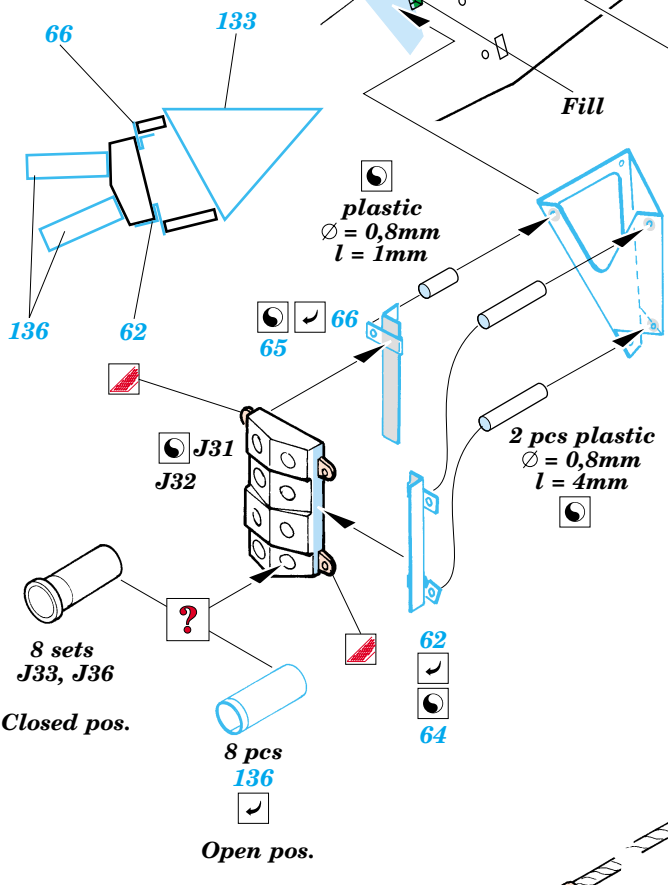

# M-1A1 Abrams Iraq 2003

1/35 scale detail set for Academy No.13202 kit • sada detailů pro model 1/35 Academy 13202

eduard

35 807

Film

35 807 M-1A1 Abrams  
Iraq 2003

- APPLY EXPRESS MASK AND PAINT BEFORE GLUING  
POUŽÍT EXPRESS MASK NABARVIT PŘED SLEPENÍM
- SYMMETRICAL ASSEMBLY  
SYMETRICKÁ MONTÁŽ
- REMOVE  
ODSTRANIT
- GRIND  
OBROUSIT
- DRILL HOLE  
VRTAT OTVOR
- BEND  
OHNOUT
- OPTION  
VOLBA
- REPLACE  
NAHRADIT

ORIGINAL KIT PARTS  
PŮVODNÍ DÍLY STAVEBNICE

PHOTO-ETCHED PARTS  
LEPTANÉ DÍLY

PARTS TO BE REMOVED  
DÍLY K ODSTRANĚNÍ

FILL  
TMELIT

Film C

References :  
 Verlinden Publications, Warmachines No.6 - M1 Abrams  
 Concord No. 7502 - M1 Abrams  
 Panzer Magazine Issue  
 Tank Magazine 2/89  
<http://tanxhaven.com>