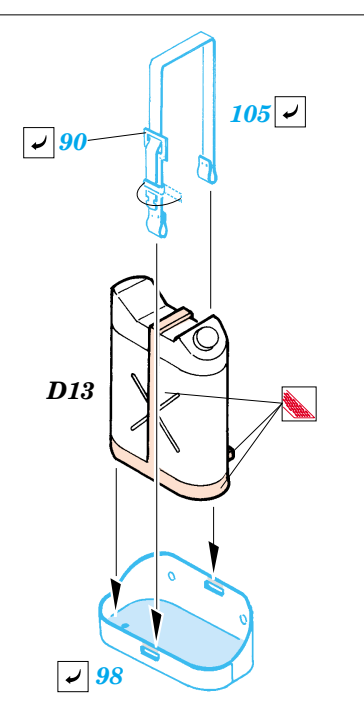

ORIGINAL KIT PARTS  
PŮVODNÍ DÍLY STAVEBNICE

PHOTO-ETCHED PARTS  
LEPTANÉ DÍLY

PARTS TO BE REMOVED  
DÍLY K ODSTRANĚNÍ

FILL  
TMELIT

Film C

References :  
 Verlinden Publications, Warmachines No.6 - M1 Abrams  
 Concord No. 7502 - M1 Abrams  
 Panzer Magazine Issue  
 Tank Magazine 2/89  
<http://tanxhaven.com>