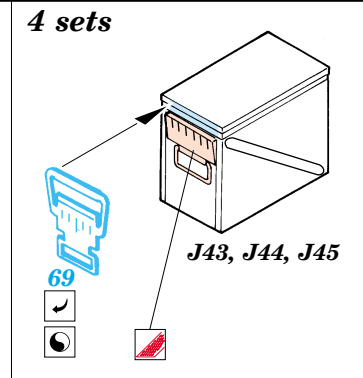

ORIGINAL KIT PARTS  
PŮVODNÍ DÍLY STAVEBNICE

PHOTO-ETCHED PARTS  
LEPTANÉ DÍLY

PARTS TO BE REMOVED  
DÍLY K ODSTRANĚNÍ

FILL  
TMELIT

Film C

References :  
 Verlinden Publications, Warmachines No.6 - M1 Abrams  
 Concord No. 7502 - M1 Abrams  
 Panzer Magazine Issue  
 Tank Magazine 2/89  
<http://tanxhaven.com>