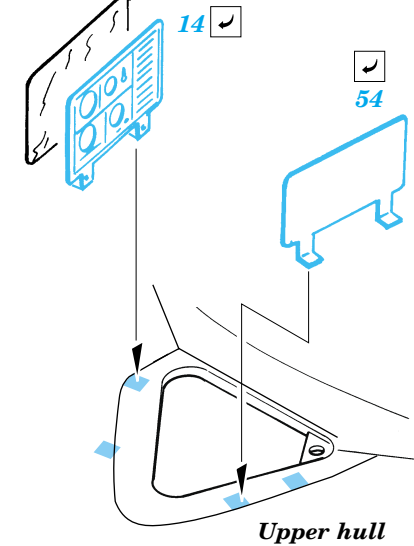

# M-1A1 Abrams Iraq 2003

1/35 scale detail set for Academy No.13202 kit • sada detailů pro model 1/35 Academy 13202

eduard

35 807

Film

35 807 M-1A1 Abrams  
Iraq 2003

- APPLY EXPRESS MASK AND PAINT BEFORE GLUING  
POUŽÍT EXPRESS MASK NABARVIT PŘED SLEPENÍM
- SYMMETRICAL ASSEMBLY  
SYMETRICKÁ MONTÁŽ
- REMOVE  
ODSTRANIT
- GRIND  
OBROUSIT
- DRILL HOLE  
VRTAT OTVOR
- BEND  
OHNOUT
- OPTION  
VOLBA
- REPLACE  
NAHRADIT

ORIGINAL KIT PARTS  
PŮVODNÍ DÍLY STAVEBNICE

PHOTO-ETCHED PARTS  
LEPTANÉ DÍLY

PARTS TO BE REMOVED  
DÍLY K ODSTRANĚNÍ

FILL  
TMELIT

Film C

References :  
 Verlinden Publications, Warmachines No.6 - M1 Abrams  
 Concord No. 7502 - M1 Abrams  
 Panzer Magazine Issue  
 Tank Magazine 2/89  
<http://tanxhaven.com>