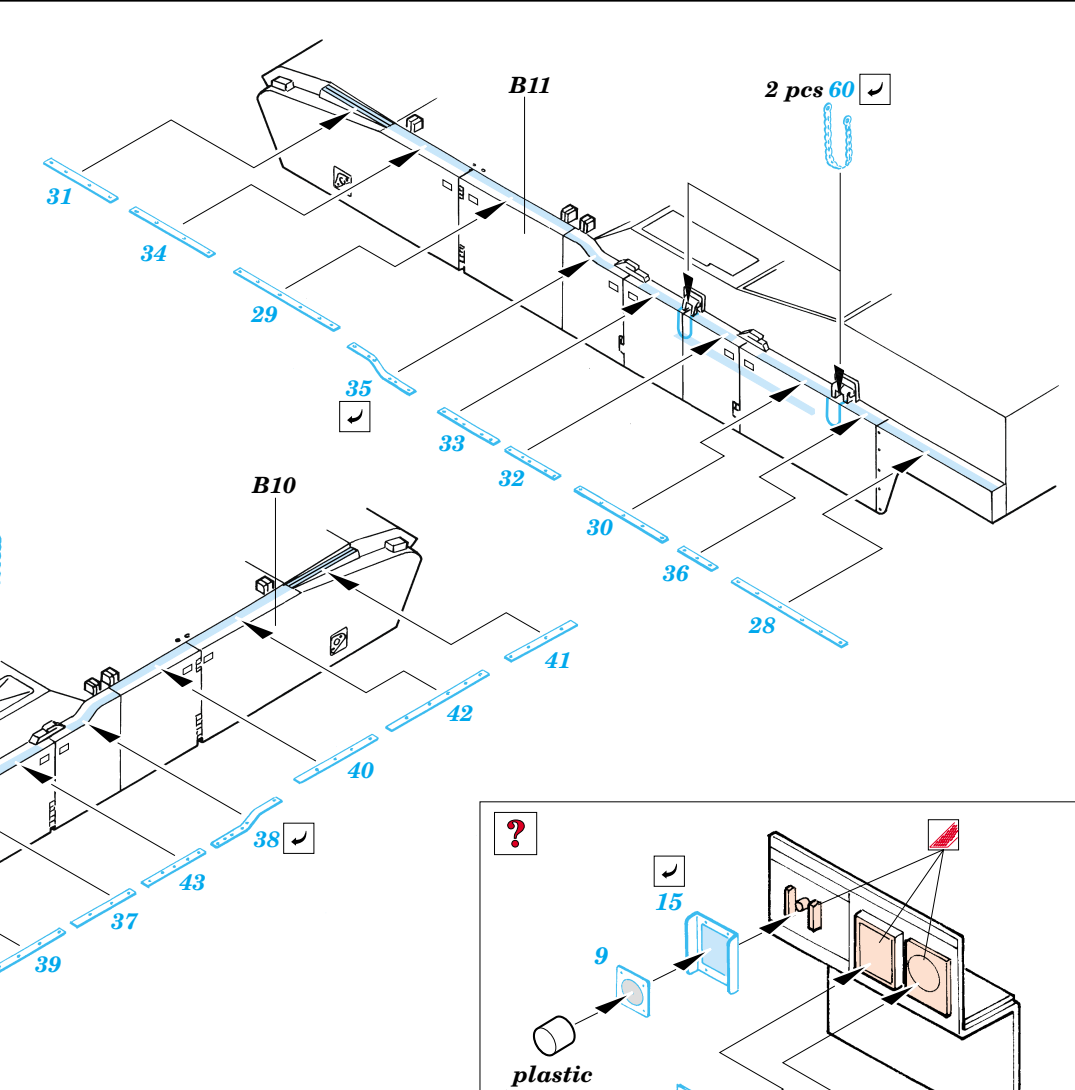

ORIGINAL KIT PARTS  
PŮVODNÍ DÍLY STAVEBNICE

PHOTO-ETCHED PARTS  
LEPTANÉ DÍLY

PARTS TO BE REMOVED  
DÍLY K ODSTRANĚNÍ

FILL  
TMELIT

Film C

References :  
 Verlinden Publications, Warmachines No.6 - M1 Abrams  
 Concord No. 7502 - M1 Abrams  
 Panzer Magazine Issue  
 Tank Magazine 2/89  
<http://tanxhaven.com>