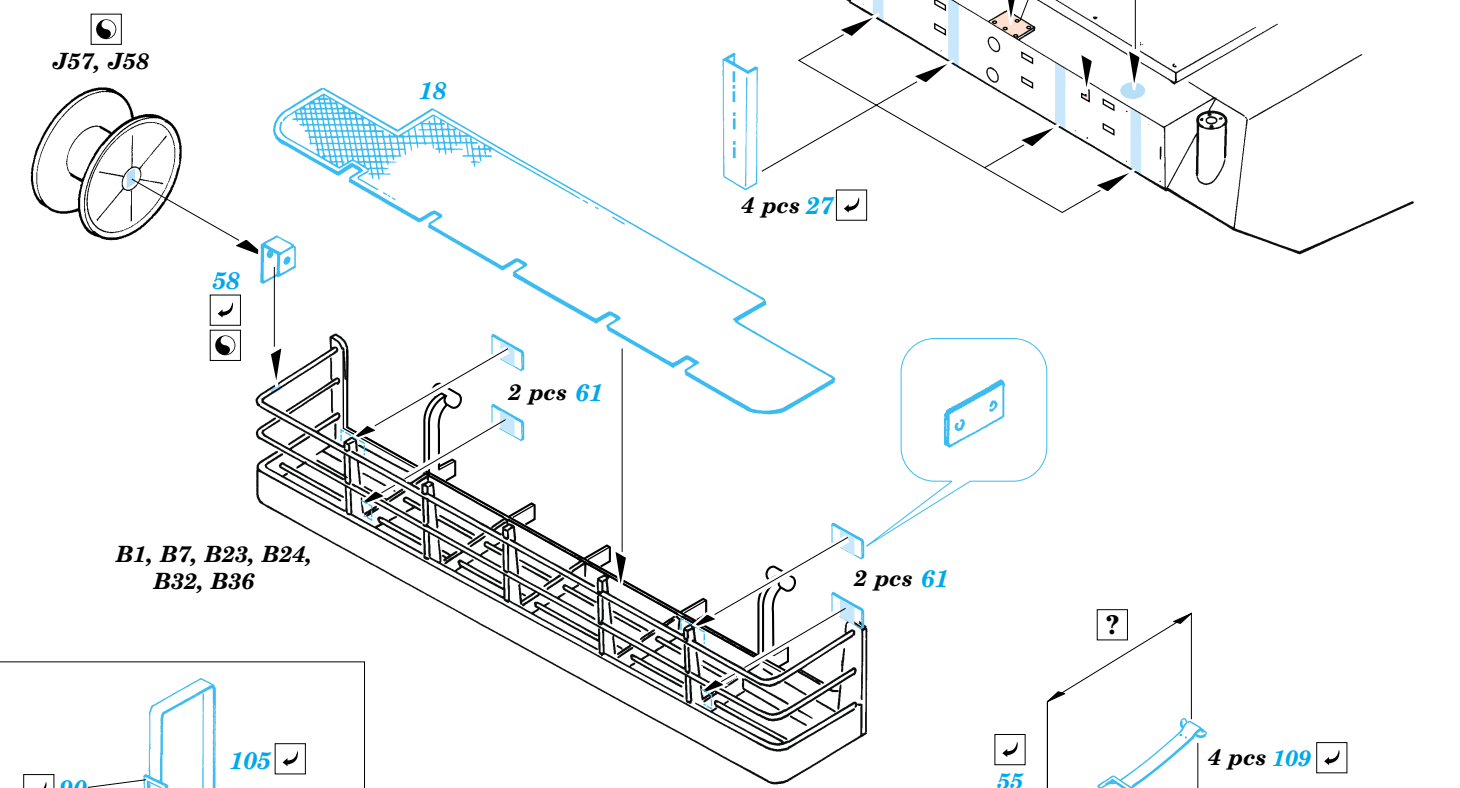

ORIGINAL KIT PARTS  
PŮVODNÍ DÍLY STAVEBNICE

PHOTO-ETCHED PARTS  
LEPTANÉ DÍLY

PARTS TO BE REMOVED  
DÍLY K ODSTRANĚNÍ

FILL  
TMELIT

Film C

References :  
 Verlinden Publications, Warmachines No.6 - M1 Abrams  
 Concord No. 7502 - M1 Abrams  
 Panzer Magazine Issue  
 Tank Magazine 2/89  
<http://tanxhaven.com>