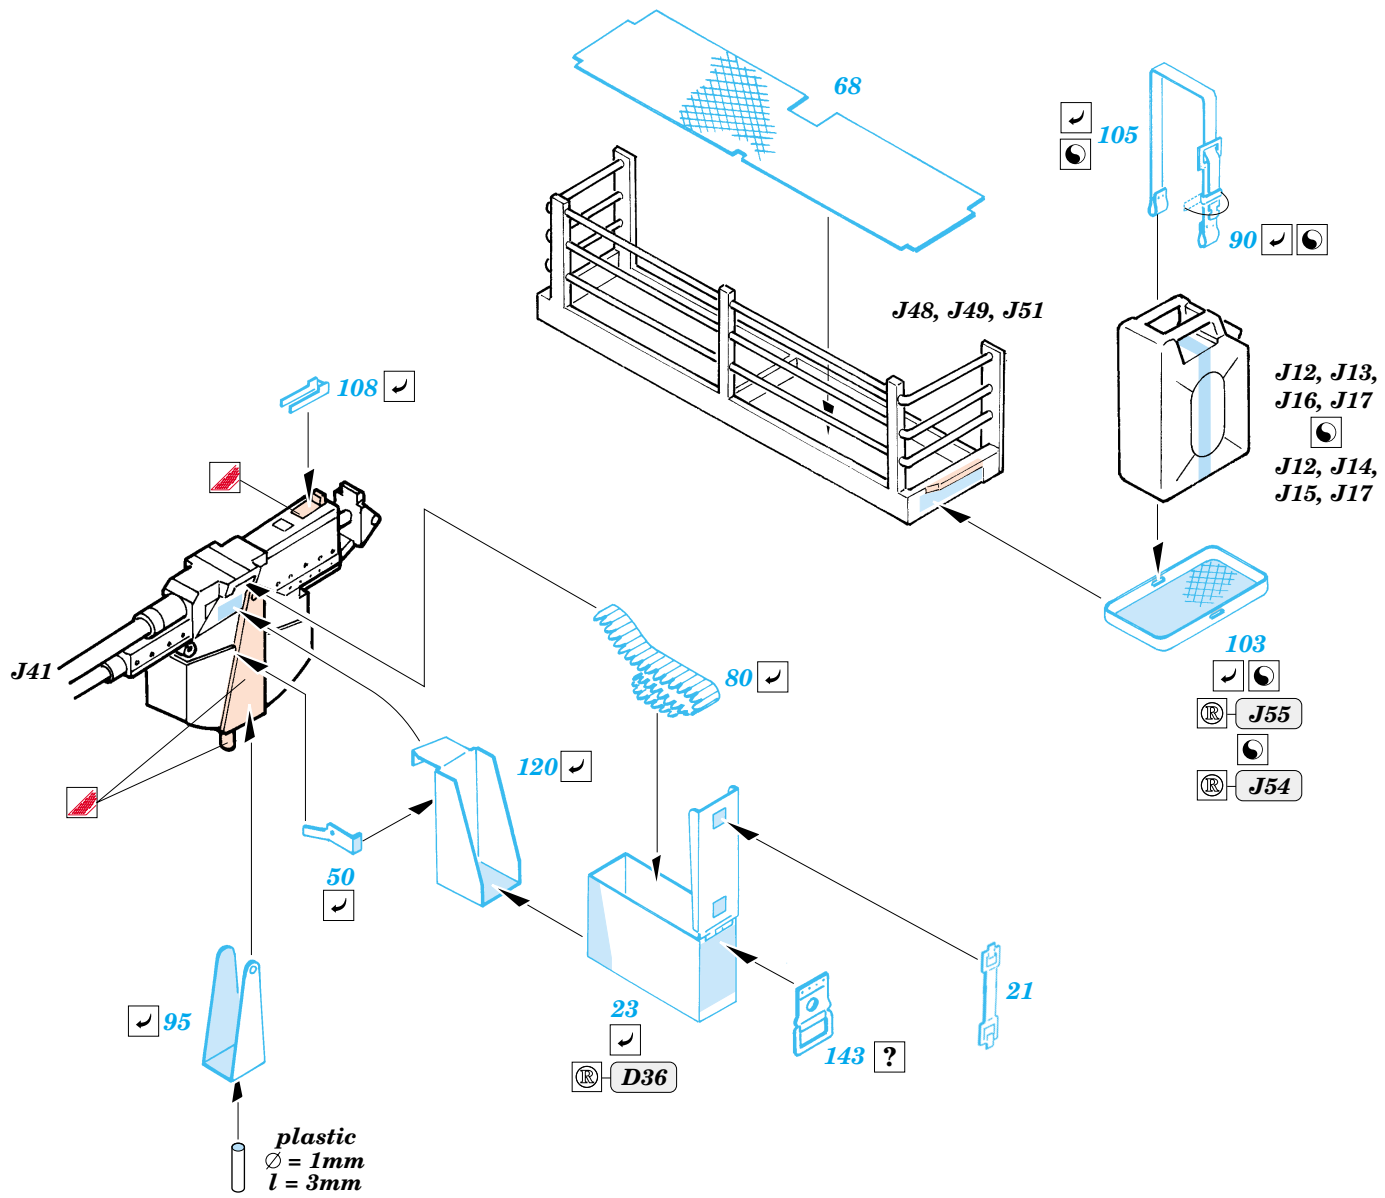

ORIGINAL KIT PARTS  
PŮVODNÍ DÍLY STAVEBNICE

PHOTO-ETCHED PARTS  
LEPTANÉ DÍLY

PARTS TO BE REMOVED  
DÍLY K ODSTRANĚNÍ

FILL  
TMELIT

Film C

References :  
 Verlinden Publications, Warmachines No.6 - M1 Abrams  
 Concord No. 7502 - M1 Abrams  
 Panzer Magazine Issue  
 Tank Magazine 2/89  
<http://tanxhaven.com>