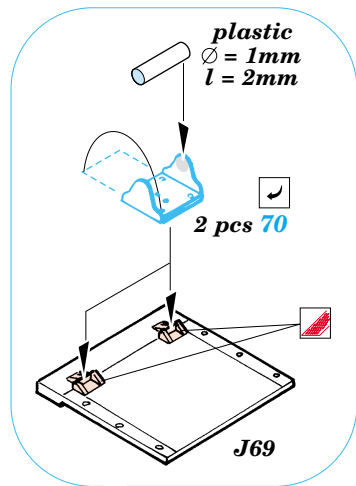

ORIGINAL KIT PARTS  
PŮVODNÍ DÍLY STAVEBNICE

PHOTO-ETCHED PARTS  
LEPTANÉ DÍLY

PARTS TO BE REMOVED  
DÍLY K ODSTRANĚNÍ

FILL  
TMELIT

Film C

References :  
 Verlinden Publications, Warmachines No.6 - M1 Abrams  
 Concord No. 7502 - M1 Abrams  
 Panzer Magazine Issue  
 Tank Magazine 2/89  
<http://tanxhaven.com>