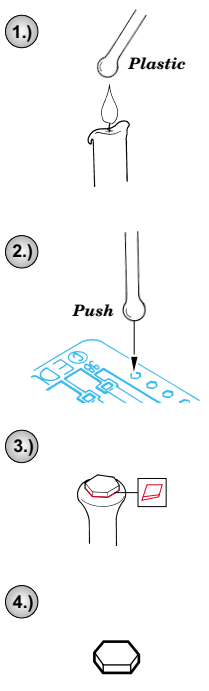

# M-1A1 Abrams Iraq 2003

1/35 scale detail set for Academy No.13202 kit • sada detailů pro model 1/35 Academy 13202

eduard

35 807

Film

35 807 M-1A1 Abrams  
Iraq 2003

- APPLY EXPRESS MASK AND PAINT BEFORE GLUING  
POUŽÍT EXPRESS MASK NABARVIT PŘED SLEPENÍM
- SYMMETRICAL ASSEMBLY  
SYMETRICKÁ MONTÁŽ
- REMOVE  
ODSTRANIT
- GRIND  
OBROUSIT
- DRILL HOLE  
VRTAT OTVOR
- BEND  
OHNOUT
- OPTION  
VOLBA
- REPLACE  
NAHRADIT

ORIGINAL KIT PARTS  
PŮVODNÍ DÍLY STAVEBNICE

PHOTO-ETCHED PARTS  
LEPTANÉ DÍLY

PARTS TO BE REMOVED  
DÍLY K ODSTRANĚNÍ

FILL  
TMELIT

Film C

References :  
 Verlinden Publications, Warmachines No.6 - M1 Abrams  
 Concord No. 7502 - M1 Abrams  
 Panzer Magazine Issue  
 Tank Magazine 2/89  
<http://tanxhaven.com>