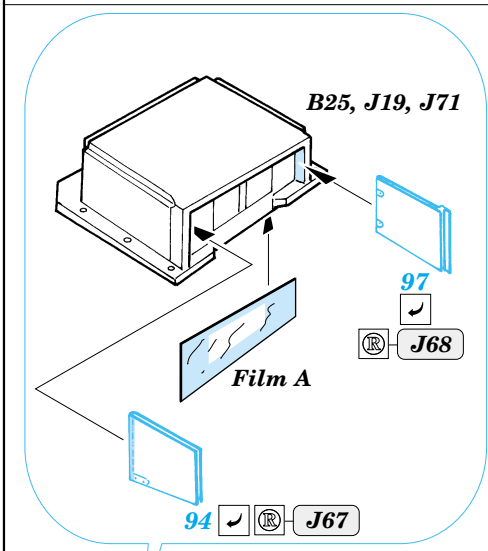

ORIGINAL KIT PARTS  
PŮVODNÍ DÍLY STAVEBNICE

PHOTO-ETCHED PARTS  
LEPTANÉ DÍLY

PARTS TO BE REMOVED  
DÍLY K ODSTRANĚNÍ

FILL  
TMELIT

Film C

References :  
 Verlinden Publications, Warmachines No.6 - M1 Abrams  
 Concord No. 7502 - M1 Abrams  
 Panzer Magazine Issue  
 Tank Magazine 2/89  
<http://tanxhaven.com>