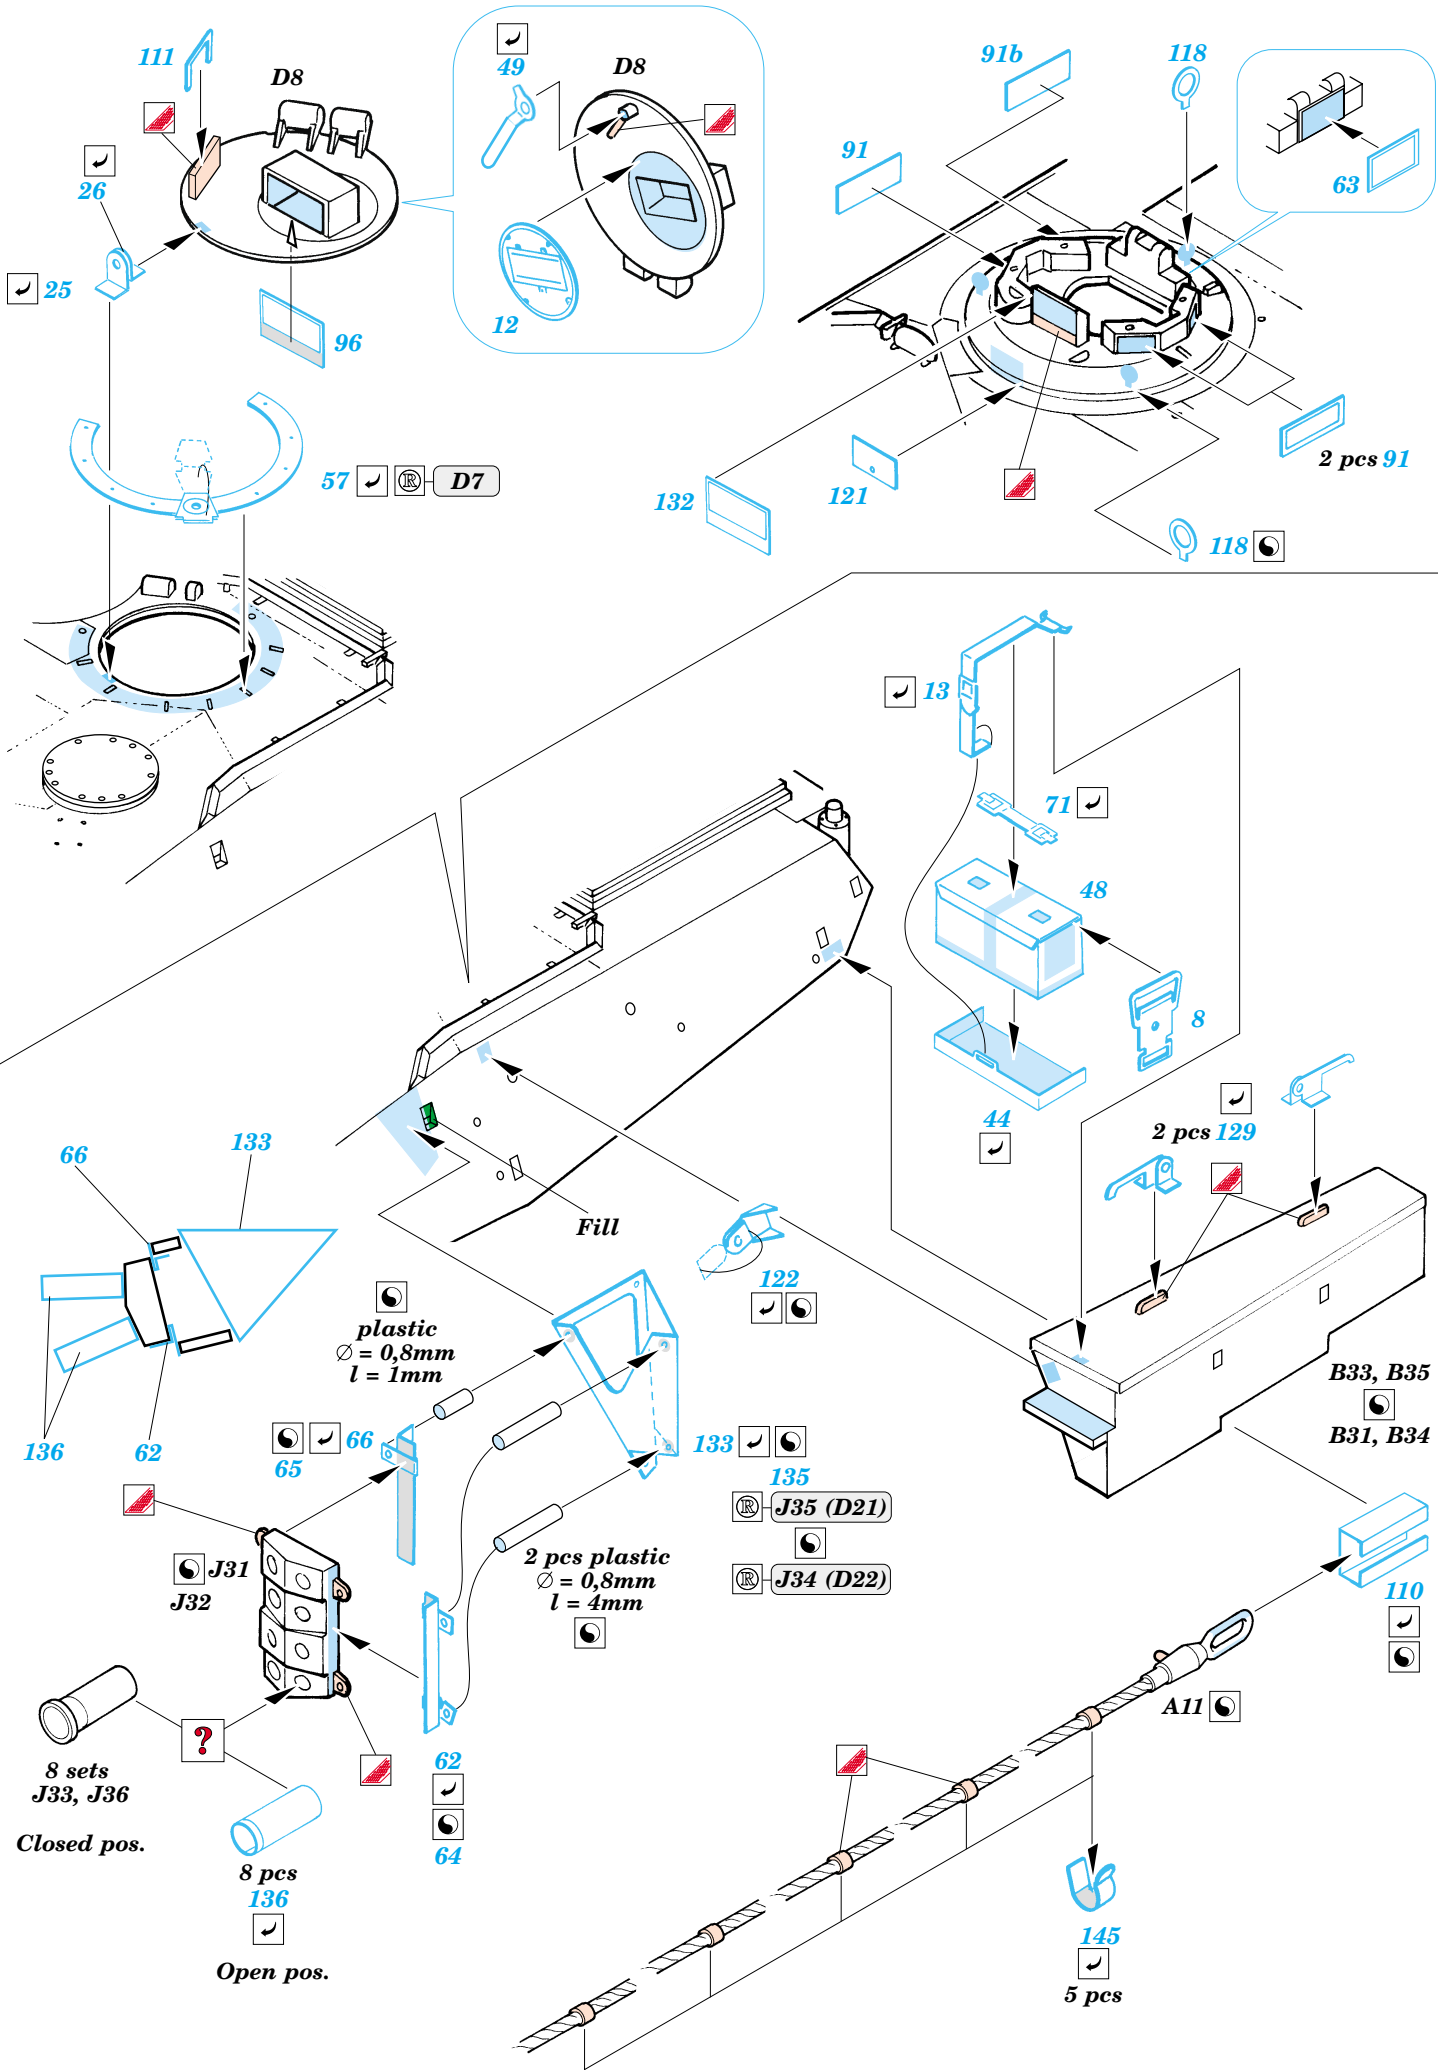

# M-1A1 Abrams Iraq 2003

1/35 scale detail set for Academy No.13202 kit • sada detailů pro model 1/35 Academy 13202

eduard

35 807

Film

35 807 M-1A1 Abrams  
Iraq 2003

- APPLY EXPRESS MASK AND PAINT BEFORE GLUING  
POUŽÍT EXPRESS MASK NABARVIT PŘED SLEPENÍM
- SYMMETRICAL ASSEMBLY  
SYMETRICKÁ MONTÁŽ
- REMOVE  
ODSTRANIT
- GRIND  
OBROUSIT
- DRILL HOLE  
VRTAT OTVOR
- BEND  
OHNOUT
- OPTION  
VOLBA
- REPLACE  
NAHRADIT

ORIGINAL KIT PARTS  
PŮVODNÍ DÍLY STAVEBNICE

PHOTO-ETCHED PARTS  
LEPTANÉ DÍLY

PARTS TO BE REMOVED  
DÍLY K ODSTRANĚNÍ

FILL  
TMELIT

Film C

References :  
 Verlinden Publications, Warmachines No.6 - M1 Abrams  
 Concord No. 7502 - M1 Abrams  
 Panzer Magazine Issue  
 Tank Magazine 2/89  
<http://tanxhaven.com>