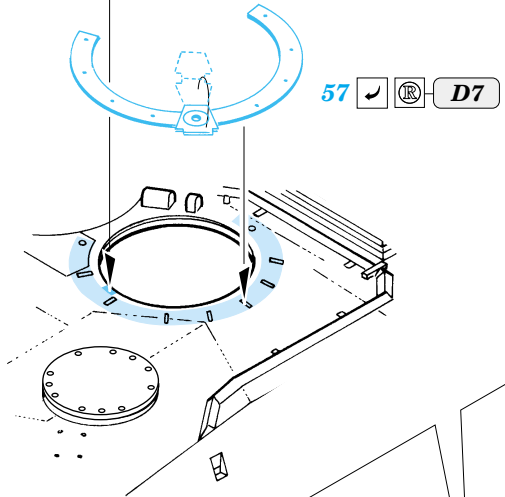

ORIGINAL KIT PARTS  
PŮVODNÍ DÍLY STAVEBNICE

PHOTO-ETCHED PARTS  
LEPTANÉ DÍLY

PARTS TO BE REMOVED  
DÍLY K ODSTRANĚNÍ

FILL  
TMELIT

Film C

References :  
 Verlinden Publications, Warmachines No.6 - M1 Abrams  
 Concord No. 7502 - M1 Abrams  
 Panzer Magazine Issue  
 Tank Magazine 2/89  
<http://tanxhaven.com>