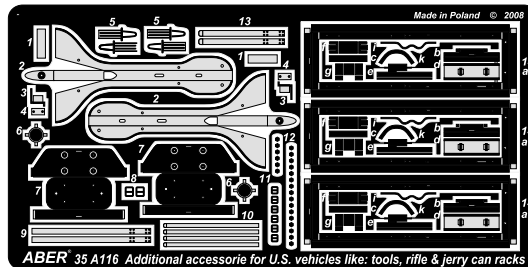

Additional accessories for U.S. vehicles like: tools, rifle & jerry can racks

Dodatkowe akcesoria jak: stelaże na narzędzia, karabiny
i kanistry do amerykańskich pojazdów

1/35 scale update

ABER® 35 A116

WWW.ABER.NET.PL

Made in Poland © 2008