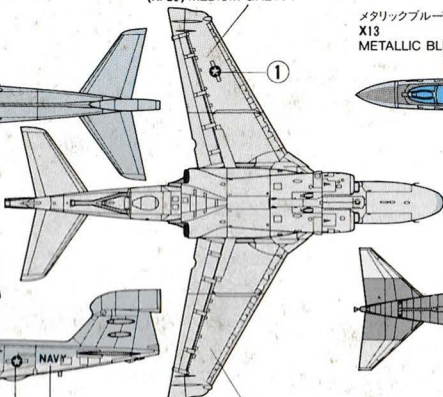

明るいライトガルグレイ
XF2 フラットホワイト(4) +
XF20 ミディアムグレイ(1)

★テールレクター、部隊マークなど
箱絵を参考に描き込んで下さ
い。
★ For tail and, unit mark,
etc. refer to box art.

McDONNELL DOUGLAS F-4S

マクダネルダグラスF-4SファントムII

メタリックブルー
X13
METALLIC BLUE