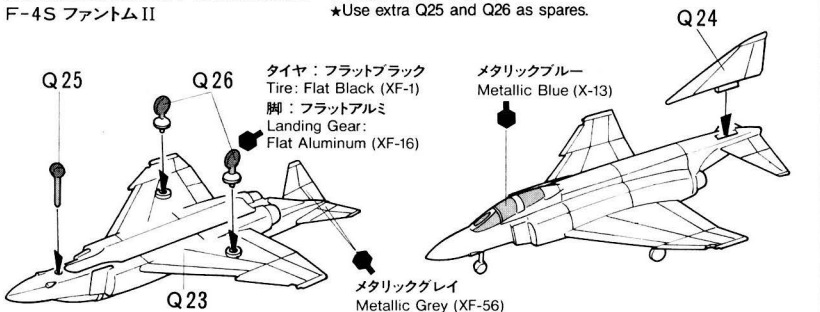

MCDONNELL DOUGLAS F-4S PHANTOM II

F-4S ファントム II

Q25、Q26が1つずつ余ります。
予備としてお使い下さい。

★Use extra Q25 and Q26 as spares.