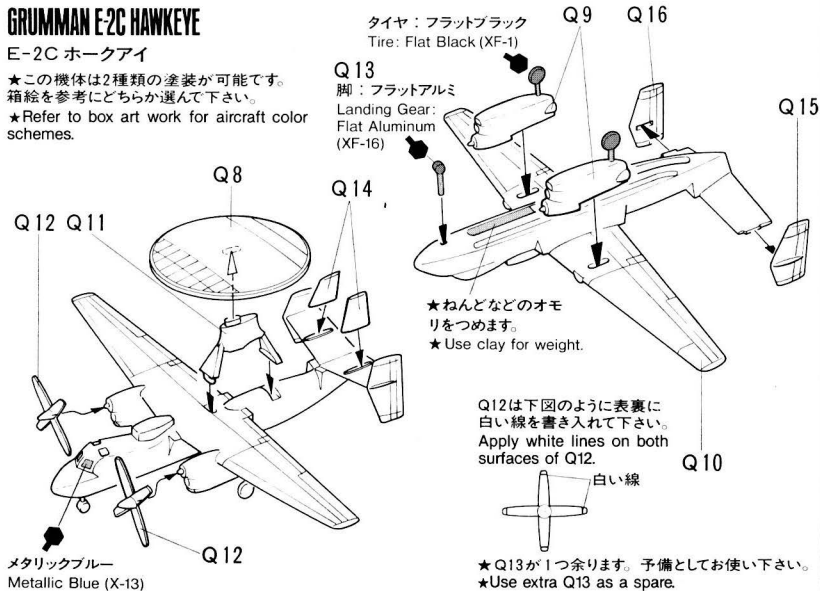

U.S. NAVY AIRCRAFT SET NO.2

アメリカ海軍 現用艦載機セットNO.2 (4機種・計10機セット)

これは塗装指示のマークです。
全体の塗装とマーキングは箱絵を参考
に行なって下さい。

This mark denotes color names and numbers
for Tamiya Acrylic Paints and Paint Markers.
Refer to box art for overall painting and marking.

GRUMMAN E-2C HAWKEYE

E-2C ホークアイ

★この機体は2種類の塗装が可能です。
箱絵を参考にどちらかを選んで下さい。

★Refer to box art work for aircraft color
schemes.