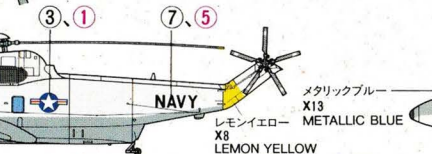

レモンイエロー
X8
LEMON YELLOW

メタリックブルー
X13
METALLIC BLUE

PHANTOM II

②

メタリック
グレイ
XF56
METALLIC
GREY