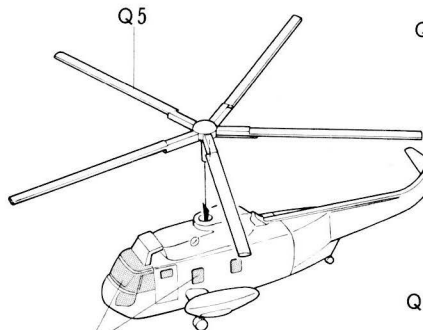

SH-3H シーキング

★ローターは折りたたんだ状態と広げた状態のどちらか選んで組立めます。
Select either spread or folded rotor blades.

★この機体は2種類の塗装が可能です。箱絵を参考にどちらか選んで下さい。

★This helicopter can be painted in two schemes. Refer to box art.

《広げた状態》

《Spread Rotor》

メタリックブルー
Metallic Blue (X-13)

タイヤ：フラットブラック
Tire: Flat Black (XF-1)
脚：フラットアルミ
Landing Gear: Flat Aluminum (XF-16)

《折りたたみ状態》

《Folded Rotor》

メタリックブルー
Metallic Blue (X-13)

GRUMMAN EA-6B

グラマンEA-6Bブラウラー

暗めのライトガルグレイ
XF66 ライトグレイ(1) +
XF53 ニュートラルグレイ(2)