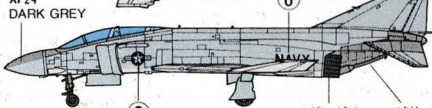

ガンメタル
X10
GUN METAL