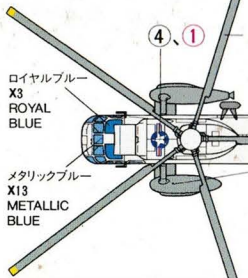

SIKORSKY SH-3H SEA KING

シコルスキーSH-3Hシーキング

ロイヤルブルー
X3
ROYAL BLUE

メタリックブルー
X13
METALLIC BLUE

フラットホワイト
XF2
FLAT WHITE

明るいライトガルグレイ
LIGHT GULL
GREY (LIGHT)

ガルグレイ
GULL GREY

暗めのライトガルグレイ
LIGHT GULL GREY (DARK)

③、①

⑦、⑤

③、②

LIGHT GULL GREY (LIGHT)
(XF2) FLAT WHITE: 4 +
(XF20) MEDIUM GREY: 1