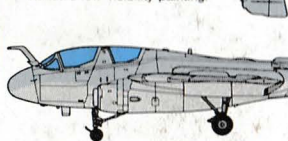

GRUMMAN EA-6B

グラマンEA-6Bブラウラー

暗めのライトガルグレイ
XF66 ライトグレイ(1) +
XF53 ニュートラルグレイ(2)

メタリックブルー
X13
METALLIC BLUE

★塗装指示は現在ロービジビ
① された標準的な塗装です。
★ This color scheme denotes
standard low visibility painting.