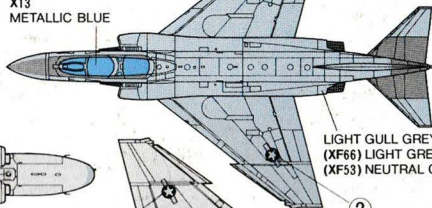

ダークグレイ
XF24
DARK GREY