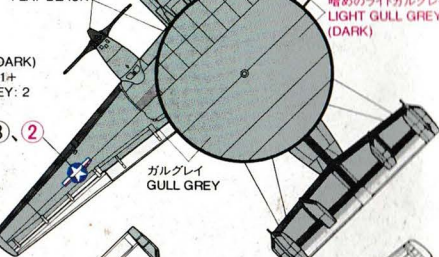

GRUMMAN E-2C HAWKEYE

グラマンE-2Cホークアイ

ロイヤルブルー
フラットブラック
XF1
FLAT BLACK

ガルグレイ
GULL GREY

フラットホワイト
XF2
FLAT WHITE

明るいライトガルグレイ
LIGHT GULL GREY
(LIGHT)

⑦、⑥

③、②

③、②