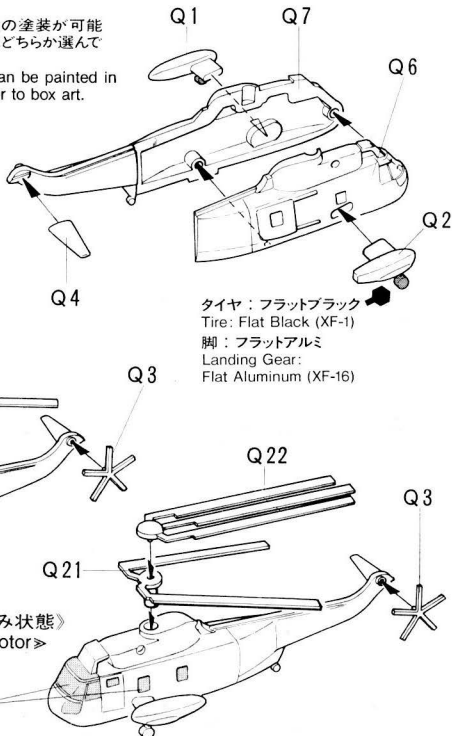

メタリックブルー
Metallic Blue (X-13)

タイヤ：フラットブラック
Tire: Flat Black (XF-1)
脚：フラットアルミ
Landing Gear: Flat Aluminum (XF-16)

《折りたたみ状態》

《Folded Rotor》

メタリックブルー
Metallic Blue (X-13)