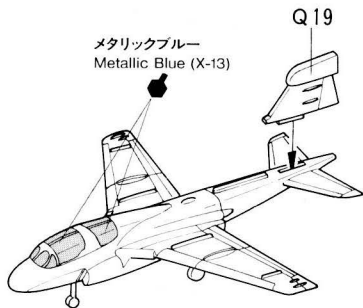

GRUMMAN EA-6B PROWLER

EA-6B ブラウラー

Q20

タイヤ：フラットブラック
Tire: Flat Black (XF-1)
脚：フラットアルミ
Landing Gear: Flat Aluminum (XF-16)

メタリックブルー
Metallic Blue (X-13)

★Q18が1つ余ります。予備としてお使い下さい。
★Use extra Q18 as a spare.

SIKORSKY SH-3H SEA KING