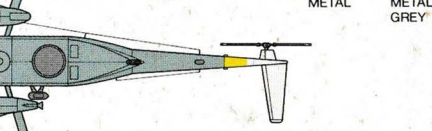

レモンイエロー
X8
LEMON YELLOW

メタリックブルー
X13
METALLIC BLUE

PHANTOM II

②

メタリック
グレイ
XF56
METALLIC
GREY