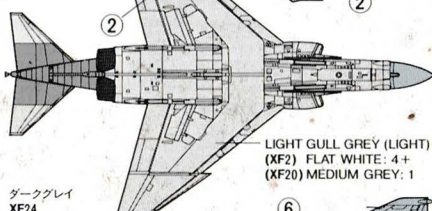

ダークグレイ
XF24
DARK GREY