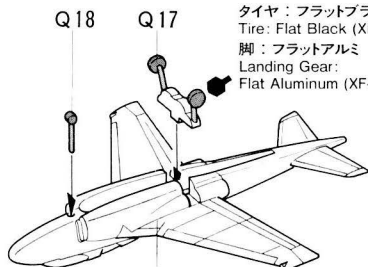

GRUMMAN EA-6B PROWLER

EA-6B ブラウラー

Q20

タイヤ：フラットブラック
Tire: Flat Black (XF-1)
脚：フラットアルミ
Landing Gear: Flat Aluminum (XF-16)

メタリックブルー
Metallic Blue (X-13)

★Q18が1つ余ります。予備としてお使い下さい。
★Use extra Q18 as a spare.

SIKORSKY SH-3H SEA KING