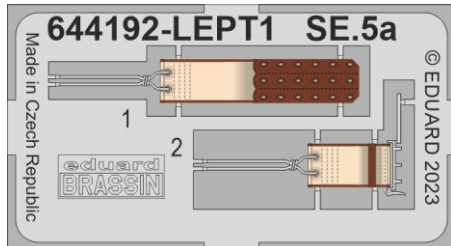

# Löök

**POZOR! OBSAHUJE DROBNÉ A OSTRÉ DÍLY**  
**VÝROBEK NENÍ HRAČKOU**  
CONTAINS SMALL AND SHARP PARTS  
**COLLECTORS' ITEM · NOT A TOY**

This product contains resin and metal detail parts for upgrading scale plastic models. When selecting this set make sure that it is for the kit mentioned on the label as these sets are made specifically for that kit. **WARNING!** This set contains small and sharp parts. Work carefully in a ventilated, well-lit room. Safety glasses are recommended. This product is not a toy.

Tento výrobek obsahuje resinové a leptané kovové díly pro úpravu a vylepšení plastického modelu. Při výběru sady kovových detailů zkontrolujte, zda je určena pro model, který chcete upravit. Model, pro který je sada určena, je uveden na titulním štítku.  
**POZOR!** Sada obsahuje malé a ostré díly. Pracujte ve větrané a dobře osvětlené místnosti. Doporučujeme použití ochranných brýlí. Výrobek není hračkou.

**R32**

**R33**

Item #		Scale Recommended
644192	SE.5a	1/48
		Eduard