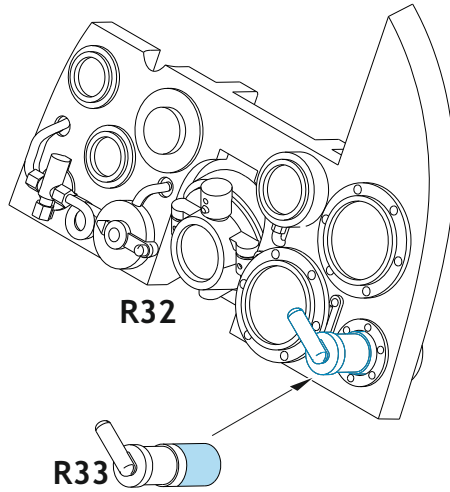

Tento výrobek obsahuje resinové a leptané kovové díly pro úpravu a vylepšení plastického modelu. Při výběru sady kovových detailů zkontrolujte, zda je určena pro model, který chcete upravit. Model, pro který je sada určena, je uveden na titulním štítku.  
**POZOR!** Sada obsahuje malé a ostré díly. Pracujte ve větrané a dobře osvětlené místnosti. Doporučujeme použití ochranných brýlí. Výrobek není hračkou.

**R32**

**R33**

Item #		Scale Recommended
644192	SE.5a	1/48
		Eduard

# eduard

- BEND  
OHNOUT
- GLUE  
PŘILEPIT
- SYMMETRICAL ASSEMBLY  
SYMETRICKÁ MONTÁŽ
- REVERSE SIDE  
OTOČIT