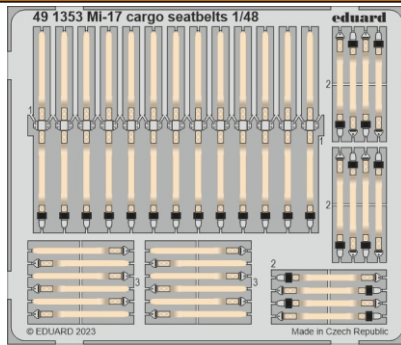

Mi-17 cargo seatbelts

eduard

49 1353

1/48

detail set for AMK 1/48 kit • sada detailů pro stavebnici AMK 1/48

- APPLY EXPRESS MASK AND PAINT BEFORE GLUING
POUŽIT EXPRESS MASK NABARVIT PŘED SLEPENÍM
 - SYMMETRICAL ASSEMBLY
SYMETRICKÁ MONTÁŽ
 - REMOVE
ODSTRANIT
 - GRIND
OBROUSIT
 - DRILL HOLE
VRTAT OTVOR
 - COLORED ETCHED PARTS
LEPTANÉ BAREVNÉ DÍLY
 - ETCHED PARTS
LEPTANÉ NEBAREVNÉ DÍLY
 - ORIGINAL KIT PARTS
PŮVODNÍ DÍLY STAVEBNICE
- BEND
OHNOUT
 - OPTION
VOLBA
 - REPLACE
NAHRADIT
 - REVERSE SIDE
OTOČIT

ORIGINAL KIT PARTS
PŮVODNÍ DÍLY STAVEBNICE

PHOTO-ETCHED PARTS
LEPTANÉ DÍLY

PARTS TO BE REMOVED
DÍLY K ODSTRANĚNÍ

FILL
TMELIT

B31

Related products: 48 1110 Mi-17 cargo floor 1/48

Related products: FE 1352 + 49 1352 Mi-17 1/48