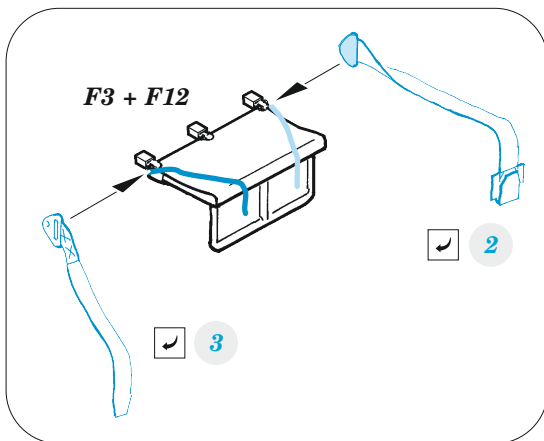

Mi-17 cargo seatbelts

eduard

49 1353

1/48

detail set for AMK 1/48 kit • sada detailů pro stavebnici AMK 1/48

- APPLY EXPRESS MASK AND PAINT BEFORE GLUING
POUŽIT EXPRESS MASK NABARVIT PŘED SLEPENÍM
 - SYMMETRICAL ASSEMBLY
SYMETRICKÁ MONTÁŽ
 - REMOVE
ODSTRANIT
 - GRIND
OBROUSIT
 - DRILL HOLE
VRTAT OTVOR
 - COLORED ETCHED PARTS
LEPTANÉ BAREVNÉ DÍLY
 - ETCHED PARTS
LEPTANÉ NEBAREVNÉ DÍLY
 - ORIGINAL KIT PARTS
PŮVODNÍ DÍLY STAVEBNICE
- BEND
OHNOUT
 - OPTION
VOLBA
 - REPLACE
NAHRADIT
 - REVERSE SIDE
OTOČIT

ORIGINAL KIT PARTS
PŮVODNÍ DÍLY STAVEBNICE

PHOTO-ETCHED PARTS
LEPTANÉ DÍLY

PARTS TO BE REMOVED
DÍLY K ODSTRANĚNÍ

FILL
TMELIT

B31

Related products: 48 1110 Mi-17 cargo floor 1/48

Related products: FE 1352 + 49 1352 Mi-17 1/48