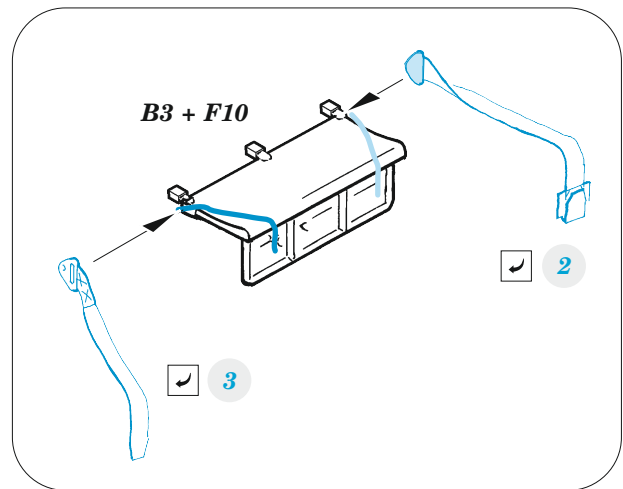

Mi-17 cargo seatbelts

eduard

49 1353

1/48

detail set for AMK 1/48 kit • sada detailů pro stavebnici AMK 1/48

- APPLY EXPRESS MASK AND PAINT BEFORE GLUING
POUŽIT EXPRESS MASK NABARVIT PŘED SLEPENÍM
 - SYMMETRICAL ASSEMBLY
SYMETRICKÁ MONTÁŽ
 - REMOVE
ODSTRANIT
 - GRIND
OBROUSIT
 - DRILL HOLE
VRTAT OTVOR
 - COLORED ETCHED PARTS
LEPTANÉ BAREVNÉ DÍLY
 - ETCHED PARTS
LEPTANÉ NEBAREVNÉ DÍLY
 - ORIGINAL KIT PARTS
PŮVODNÍ DÍLY STAVEBNICE
- BEND
OHNOUT
 - OPTION
VOLBA
 - REPLACE
NAHRADIT
 - REVERSE SIDE
OTOČIT

ORIGINAL KIT PARTS
PŮVODNÍ DÍLY STAVEBNICE

PHOTO-ETCHED PARTS
LEPTANÉ DÍLY

PARTS TO BE REMOVED
DÍLY K ODSTRANĚNÍ

FILL
TMELIT

B31

Related products: 48 1110 Mi-17 cargo floor 1/48

Related products: FE 1352 + 49 1352 Mi-17 1/48