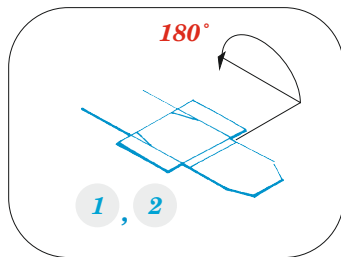

Mi-17 cargo seatbelts

eduard

49 1353

1/48

detail set for AMK 1/48 kit • sada detailů pro stavebnici AMK 1/48

- APPLY EXPRESS MASK AND PAINT BEFORE GLUING
POUŽIT EXPRESS MASK NABARVIT PŘED SLEPENÍM
 - SYMMETRICAL ASSEMBLY
SYMETRICKÁ MONTÁŽ
 - REMOVE
ODSTRANIT
 - GRIND
OBROUSIT
 - DRILL HOLE
VRTAT OTVOR
 - COLORED ETCHED PARTS
LEPTANÉ BAREVNÉ DÍLY
 - ETCHED PARTS
LEPTANÉ NEBAREVNÉ DÍLY
 - ORIGINAL KIT PARTS
PŮVODNÍ DÍLY STAVEBNICE
- BEND
OHNOUT
 - OPTION
VOLBA
 - REPLACE
NAHRADIT
 - REVERSE SIDE
OTOČIT

ORIGINAL KIT PARTS
PŮVODNÍ DÍLY STAVEBNICE

PHOTO-ETCHED PARTS
LEPTANÉ DÍLY

PARTS TO BE REMOVED
DÍLY K ODSTRANĚNÍ

FILL
TMELIT

B31

Related products: 48 1110 Mi-17 cargo floor 1/48

Related products: FE 1352 + 49 1352 Mi-17 1/48