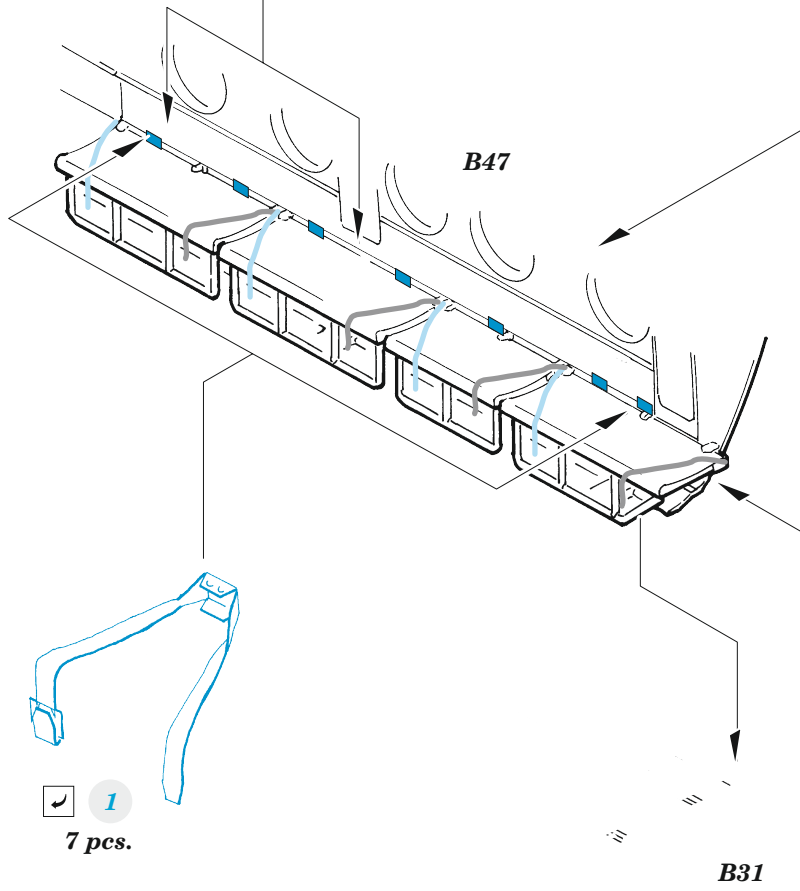

Mi-17 cargo seatbelts

eduard

49 1353

1/48

detail set for AMK 1/48 kit • sada detailů pro stavebnici AMK 1/48

- APPLY EXPRESS MASK AND PAINT BEFORE GLUING
POUŽIT EXPRESS MASK NABARVIT PŘED SLEPENÍM
 - SYMMETRICAL ASSEMBLY
SYMETRICKÁ MONTÁŽ
 - REMOVE
ODSTRANIT
 - GRIND
OBROUSIT
 - DRILL HOLE
VRTAT OTVOR
 - COLORED ETCHED PARTS
LEPTANÉ BAREVNÉ DÍLY
 - ETCHED PARTS
LEPTANÉ NEBAREVNÉ DÍLY
 - ORIGINAL KIT PARTS
PŮVODNÍ DÍLY STAVEBNICE
- BEND
OHNOUT
 - OPTION
VOLBA
 - REPLACE
NAHRADIT
 - REVERSE SIDE
OTOČIT

ORIGINAL KIT PARTS
PŮVODNÍ DÍLY STAVEBNICE

PHOTO-ETCHED PARTS
LEPTANÉ DÍLY

PARTS TO BE REMOVED
DÍLY K ODSTRANĚNÍ

FILL
TMELIT

B31

Related products: 48 1110 Mi-17 cargo floor 1/48

Related products: FE 1352 + 49 1352 Mi-17 1/48