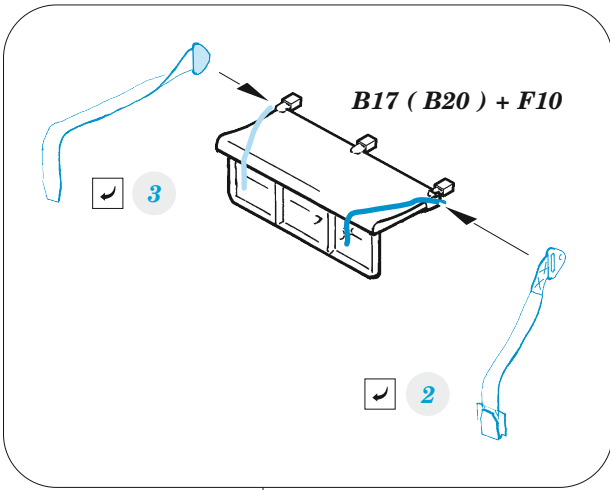

ORIGINAL KIT PARTS
PŮVODNÍ DÍLY STAVEBNICE

PHOTO-ETCHED PARTS
LEPTANÉ DÍLY

PARTS TO BE REMOVED
DÍLY K ODSTRANĚNÍ

FILL
TMELIT

B31

Related products: 48 1110 Mi-17 cargo floor 1/48

Related products: FE 1352 + 49 1352 Mi-17 1/48