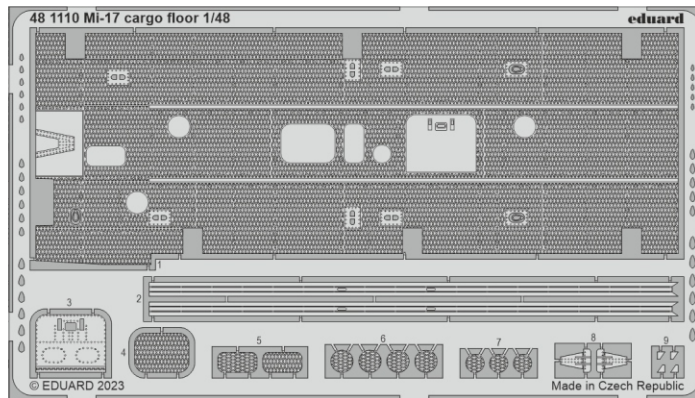

ORIGINAL KIT PARTS
PŮVODNÍ DÍLY STAVEBNICE

PHOTO-ETCHED PARTS
LEPTANÉ DÍLY

PARTS TO BE REMOVED
DÍLY K ODSTRANĚNÍ

FILL
TMELIT

B31

Related products: 48 1110 Mi-17 cargo floor 1/48

Related products: FE 1352 + 49 1352 Mi-17 1/48