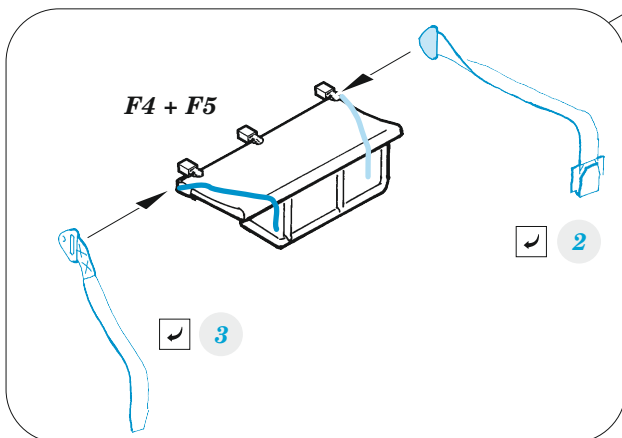

Mi-17 cargo seatbelts

eduard

49 1353

1/48

detail set for AMK 1/48 kit • sada detailů pro stavebnici AMK 1/48

- APPLY EXPRESS MASK AND PAINT BEFORE GLUING
POUŽIT EXPRESS MASK NABARVIT PŘED SLEPENÍM
 - SYMMETRICAL ASSEMBLY
SYMETRICKÁ MONTÁŽ
 - REMOVE
ODSTRANIT
 - GRIND
OBROUSIT
 - DRILL HOLE
VRTAT OTVOR
 - COLORED ETCHED PARTS
LEPTANÉ BAREVNÉ DÍLY
 - ETCHED PARTS
LEPTANÉ NEBAREVNÉ DÍLY
 - ORIGINAL KIT PARTS
PŮVODNÍ DÍLY STAVEBNICE
- BEND
OHNOUT
 - OPTION
VOLBA
 - REPLACE
NAHRADIT
 - REVERSE SIDE
OTOČIT

ORIGINAL KIT PARTS
PŮVODNÍ DÍLY STAVEBNICE

PHOTO-ETCHED PARTS
LEPTANÉ DÍLY

PARTS TO BE REMOVED
DÍLY K ODSTRANĚNÍ

FILL
TMELIT

B31

Related products: 48 1110 Mi-17 cargo floor 1/48

Related products: FE 1352 + 49 1352 Mi-17 1/48