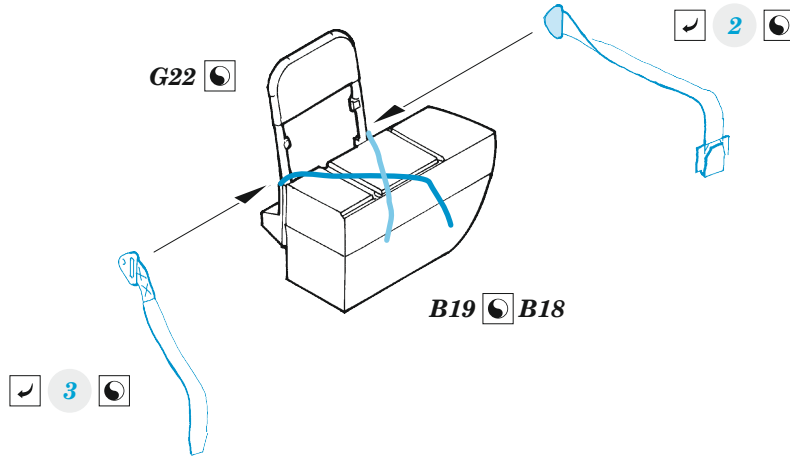

Mi-17 cargo seatbelts

eduard

49 1353

1/48

detail set for AMK 1/48 kit • sada detailů pro stavebnici AMK 1/48

- APPLY EXPRESS MASK AND PAINT BEFORE GLUING
POUŽIT EXPRESS MASK NABARVIT PŘED SLEPENÍM
 - SYMMETRICAL ASSEMBLY
SYMETRICKÁ MONTÁŽ
 - REMOVE
ODSTRANIT
 - GRIND
OBROUSIT
 - DRILL HOLE
VRTAT OTVOR
 - COLORED ETCHED PARTS
LEPTANÉ BAREVNÉ DÍLY
 - ETCHED PARTS
LEPTANÉ NEBAREVNÉ DÍLY
 - ORIGINAL KIT PARTS
PŮVODNÍ DÍLY STAVEBNICE
- BEND
OHNOUT
 - OPTION
VOLBA
 - REPLACE
NAHRADIT
 - REVERSE SIDE
OTOČIT

ORIGINAL KIT PARTS
PŮVODNÍ DÍLY STAVEBNICE

PHOTO-ETCHED PARTS
LEPTANÉ DÍLY

PARTS TO BE REMOVED
DÍLY K ODSTRANĚNÍ

FILL
TMELIT

B31

Related products: 48 1110 Mi-17 cargo floor 1/48

Related products: FE 1352 + 49 1352 Mi-17 1/48