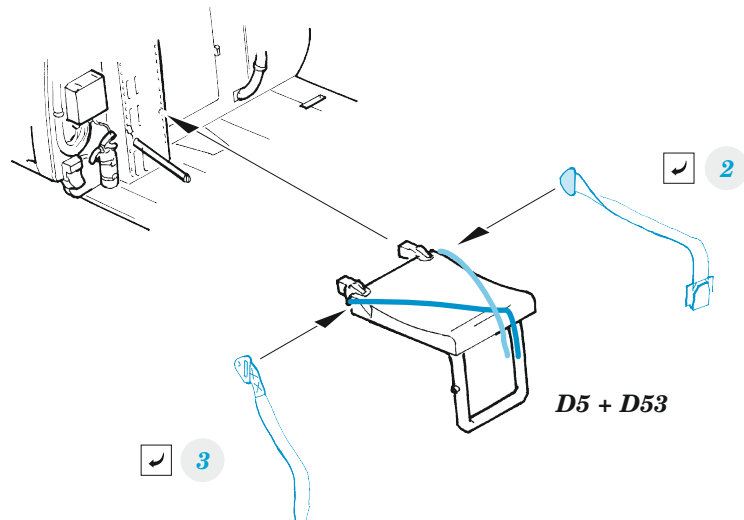

ORIGINAL KIT PARTS
PŮVODNÍ DÍLY STAVEBNICE

PHOTO-ETCHED PARTS
LEPTANÉ DÍLY

PARTS TO BE REMOVED
DÍLY K ODSTRANĚNÍ

FILL
TMELIT

B31

Related products: 48 1110 Mi-17 cargo floor 1/48

Related products: FE 1352 + 49 1352 Mi-17 1/48