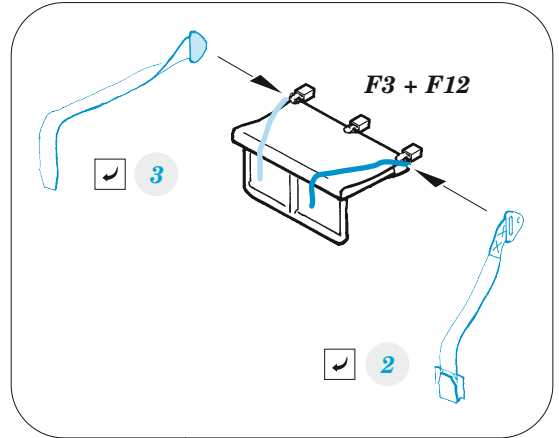

ORIGINAL KIT PARTS
PŮVODNÍ DÍLY STAVEBNICE

PHOTO-ETCHED PARTS
LEPTANÉ DÍLY

PARTS TO BE REMOVED
DÍLY K ODSTRANĚNÍ

FILL
TMELIT

B31

Related products: 48 1110 Mi-17 cargo floor 1/48

Related products: FE 1352 + 49 1352 Mi-17 1/48