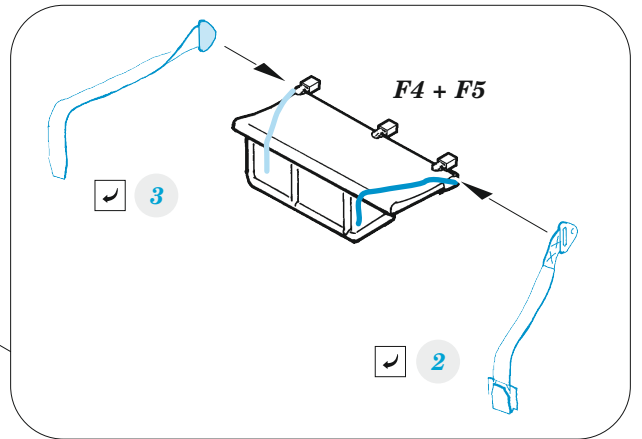

ORIGINAL KIT PARTS
PŮVODNÍ DÍLY STAVEBNICE

PHOTO-ETCHED PARTS
LEPTANÉ DÍLY

PARTS TO BE REMOVED
DÍLY K ODSTRANĚNÍ

FILL
TMELIT

B31

Related products: 48 1110 Mi-17 cargo floor 1/48

Related products: FE 1352 + 49 1352 Mi-17 1/48