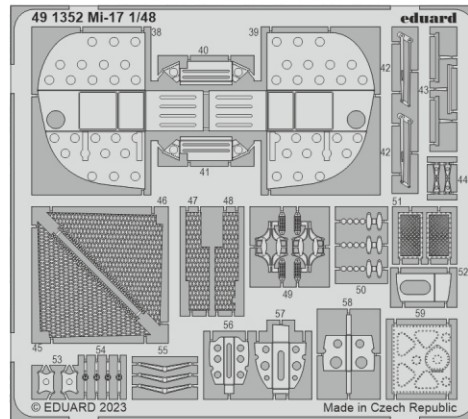

Mi-17 cargo seatbelts

eduard

49 1353

1/48

detail set for AMK 1/48 kit • sada detailů pro stavebnici AMK 1/48

- APPLY EXPRESS MASK AND PAINT BEFORE GLUING
POUŽIT EXPRESS MASK NABARVIT PŘED SLEPENÍM
 - SYMMETRICAL ASSEMBLY
SYMETRICKÁ MONTÁŽ
 - REMOVE
ODSTRANIT
 - GRIND
OBROUSIT
 - DRILL HOLE
VRTAT OTVOR
 - COLORED ETCHED PARTS
LEPTANÉ BAREVNÉ DÍLY
 - ETCHED PARTS
LEPTANÉ NEBAREVNÉ DÍLY
 - ORIGINAL KIT PARTS
PŮVODNÍ DÍLY STAVEBNICE
- BEND
OHNOUT
 - OPTION
VOLBA
 - REPLACE
NAHRADIT
 - REVERSE SIDE
OTOČIT

ORIGINAL KIT PARTS
PŮVODNÍ DÍLY STAVEBNICE

PHOTO-ETCHED PARTS
LEPTANÉ DÍLY

PARTS TO BE REMOVED
DÍLY K ODSTRANĚNÍ

FILL
TMELIT

B31

Related products: 48 1110 Mi-17 cargo floor 1/48

Related products: FE 1352 + 49 1352 Mi-17 1/48