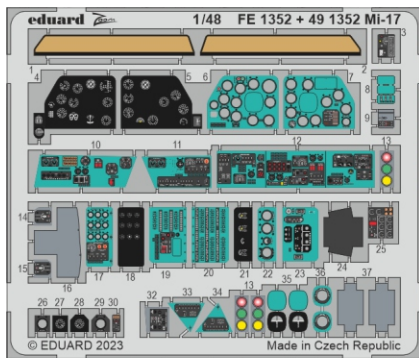

ORIGINAL KIT PARTS
PŮVODNÍ DÍLY STAVEBNICE

PHOTO-ETCHED PARTS
LEPTANÉ DÍLY

PARTS TO BE REMOVED
DÍLY K ODSTRANĚNÍ

FILL
TMELIT

B31

Related products: 48 1110 Mi-17 cargo floor 1/48

Related products: FE 1352 + 49 1352 Mi-17 1/48