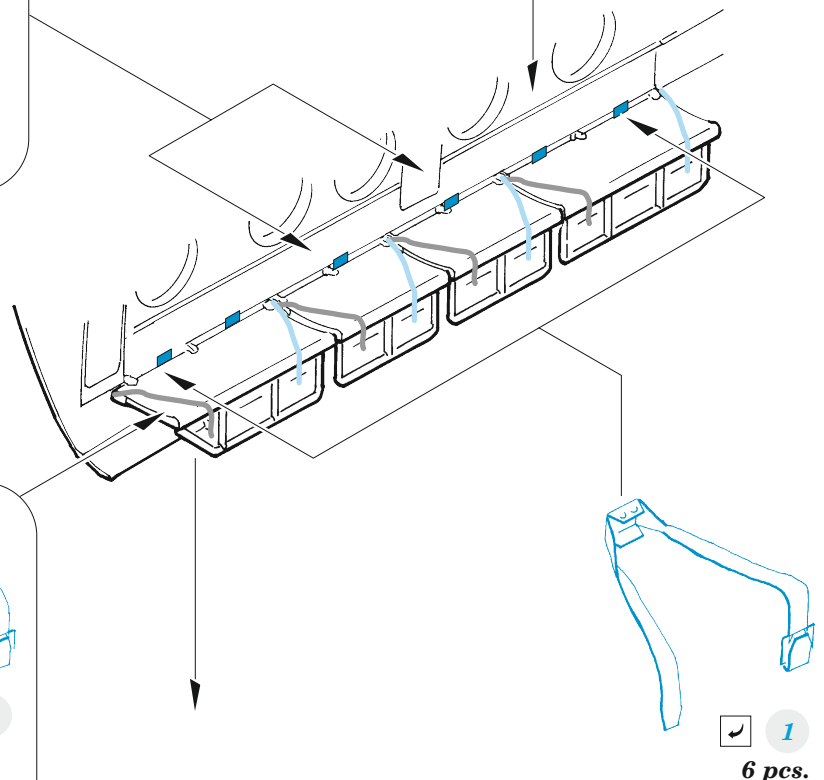

Mi-17 cargo seatbelts

eduard

49 1353

1/48

detail set for AMK 1/48 kit • sada detailů pro stavebnici AMK 1/48

- APPLY EXPRESS MASK AND PAINT BEFORE GLUING
POUŽIT EXPRESS MASK NABARVIT PŘED SLEPENÍM
 - SYMMETRICAL ASSEMBLY
SYMETRICKÁ MONTÁŽ
 - REMOVE
ODSTRANIT
 - GRIND
OBROUSIT
 - DRILL HOLE
VRTAT OTVOR
 - COLORED ETCHED PARTS
LEPTANÉ BAREVNÉ DÍLY
 - ETCHED PARTS
LEPTANÉ NEBAREVNÉ DÍLY
 - ORIGINAL KIT PARTS
PŮVODNÍ DÍLY STAVEBNICE
- BEND
OHNOUT
 - OPTION
VOLBA
 - REPLACE
NAHRADIT
 - REVERSE SIDE
OTOČIT

ORIGINAL KIT PARTS
PŮVODNÍ DÍLY STAVEBNICE

PHOTO-ETCHED PARTS
LEPTANÉ DÍLY

PARTS TO BE REMOVED
DÍLY K ODSTRANĚNÍ

FILL
TMELIT

B31

Related products: 48 1110 Mi-17 cargo floor 1/48

Related products: FE 1352 + 49 1352 Mi-17 1/48