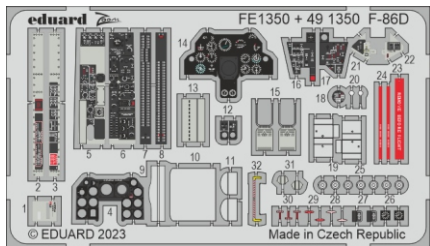

F-86D

eduard

49 1350

1/48

detail set for 1/48 REVELL kit • sada detailů pro stavebnici 1/48 REVELL

- APPLY EXPRESS MASK AND PAINT BEFORE GLUING
POUŽIT EXPRESS MASK NABARVIT PŘED SLEPENÍM
 - SYMMETRICAL ASSEMBLY
SYMETRICKÁ MONTÁŽ
 - REMOVE
ODSTRANIT
 - GRIND
OBROUSIT
 - DRILL HOLE
VRTAT OTVOR
 - COLORED ETCHED PARTS
LEPTANÉ BAREVNÉ DÍLY
 - ETCHED PARTS
LEPTANÉ NEBAREVNÉ DÍLY
 - ORIGINAL KIT PARTS
PŮVODNÍ DÍLY STAVEBNICE
- BEND
OHNOUT
 - OPTION
VOLBA
 - REPLACE
NAHRADIT
 - REVERSE SIDE
OTOČIT

ORIGINAL KIT PARTS PŮVODNÍ DÍLY STAVEBNICE	PHOTO-ETCHED PARTS LEPTANÉ DÍLY	PARTS TO BE REMOVED DÍLY K ODSTRANĚNÍ	FILL TMELIT
---	------------------------------------	--	----------------