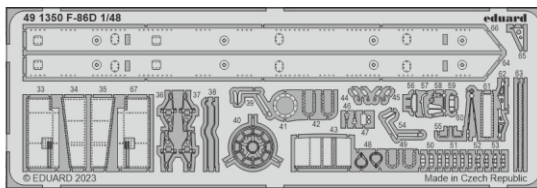

F-86D

eduard

49 1350

1/48

detail set for 1/48 REVELL kit • sada detailů pro stavebnici 1/48 REVELL

- APPLY EXPRESS MASK AND PAINT BEFORE GLUING
POUŽIT EXPRESS MASK NABARVIT PŘED SLEPENÍM
 - SYMMETRICAL ASSEMBLY
SYMETRICKÁ MONTÁŽ
 - REMOVE
ODSTRANIT
 - GRIND
OBROUSIT
 - DRILL HOLE
VRTAT OTVOR
 - COLORED ETCHED PARTS
LEPTANÉ BAREVNÉ DÍLY
 - ETCHED PARTS
LEPTANÉ NEBAREVNÉ DÍLY
 - ORIGINAL KIT PARTS
PŮVODNÍ DÍLY STAVEBNICE
- BEND
OHNOUT
 - OPTION
VOLBA
 - REPLACE
NAHRADIT
 - REVERSE SIDE
OTOČIT

ORIGINAL KIT PARTS PŮVODNÍ DÍLY STAVEBNICE	PHOTO-ETCHED PARTS LEPTANÉ DÍLY	PARTS TO BE REMOVED DÍLY K ODSTRANĚNÍ	FILL TMELIT
---	------------------------------------	--	----------------