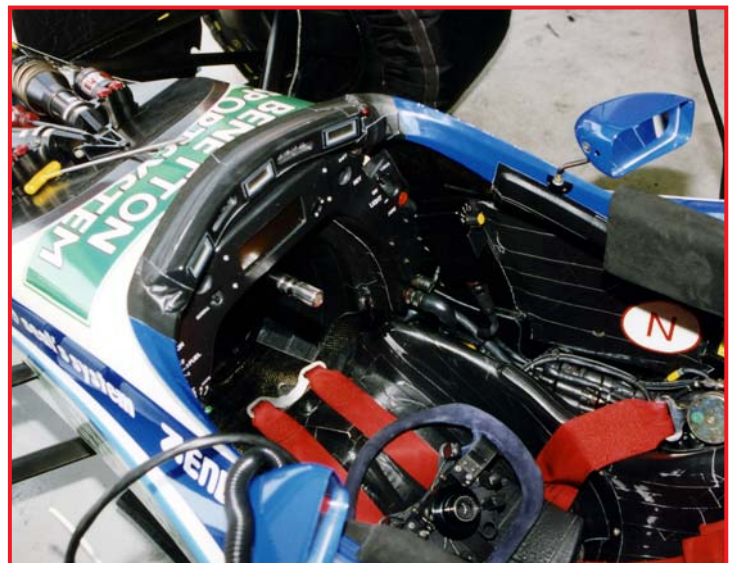

TMK200 BENETTON RENAULT B195 SPANISH G.P. 1995

1 - M. Schumacher 1st
2 - J. Herbert 2nd

Photoetched
Fotoincisioni
Fotogeätzt
Photogravures
Fotograbado

To bend
Piegare
Biegen
Plier
Doblar

FIAT 5021 KLM BLU LIGHT
PORSCHE L39E / L3A6 / 58 RIVIERABLAU