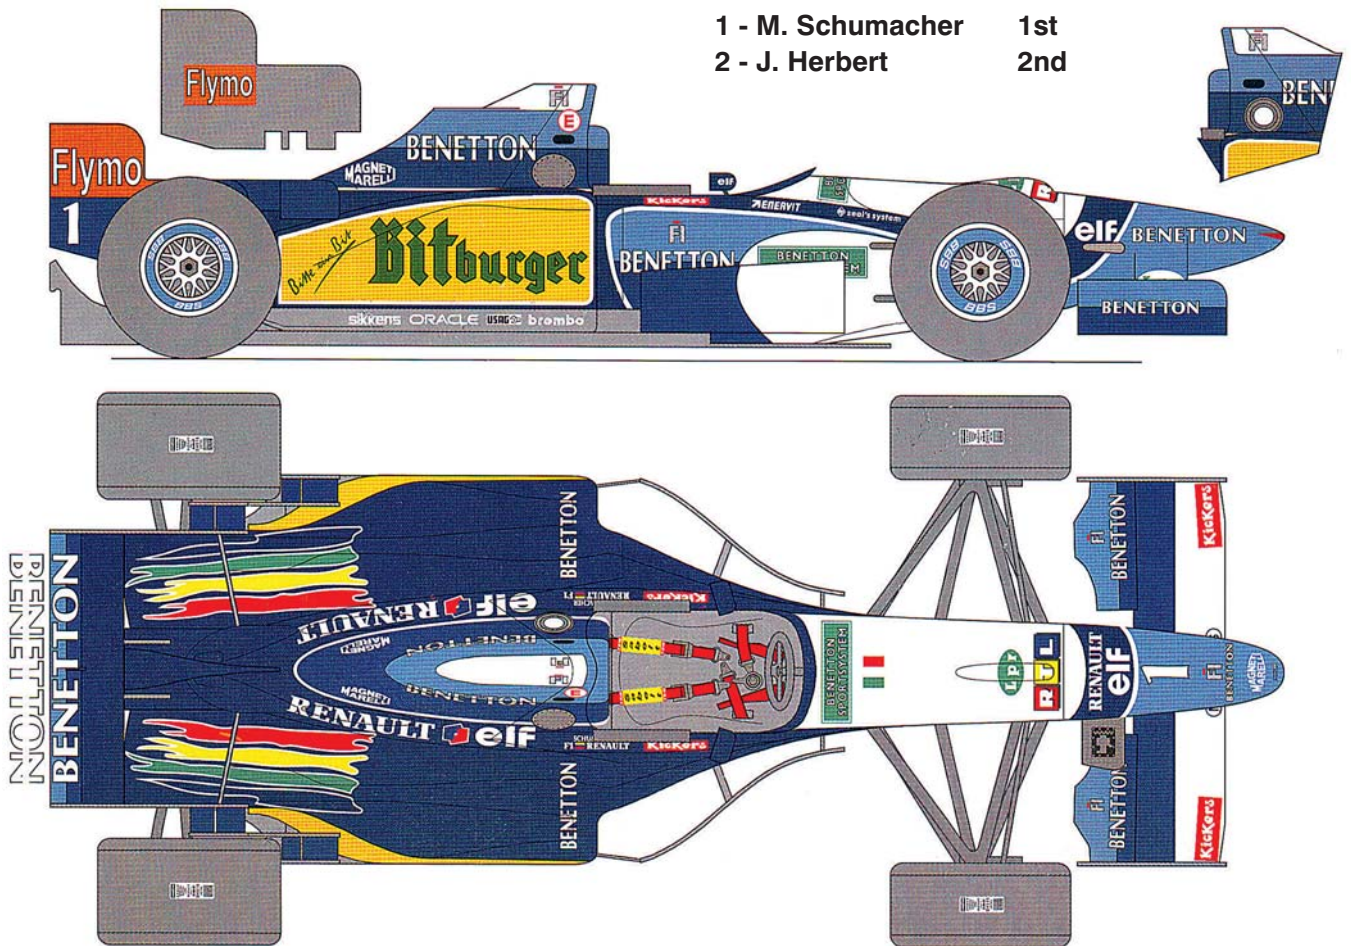

TMK200 BENETTON RENAULT B195 SPANISH G.P. 1995

1 - M. Schumacher 1st
2 - J. Herbert 2nd

Photoetched
Fotoincisioni
Fotogeätzt
Photogravures
Fotograbado

To bend
Piegare
Biegen
Plier
Doblar

FIAT 5021 KLM BLU LIGHT
PORSCHE L39E / L3A6 / 58 RIVIERABLAU