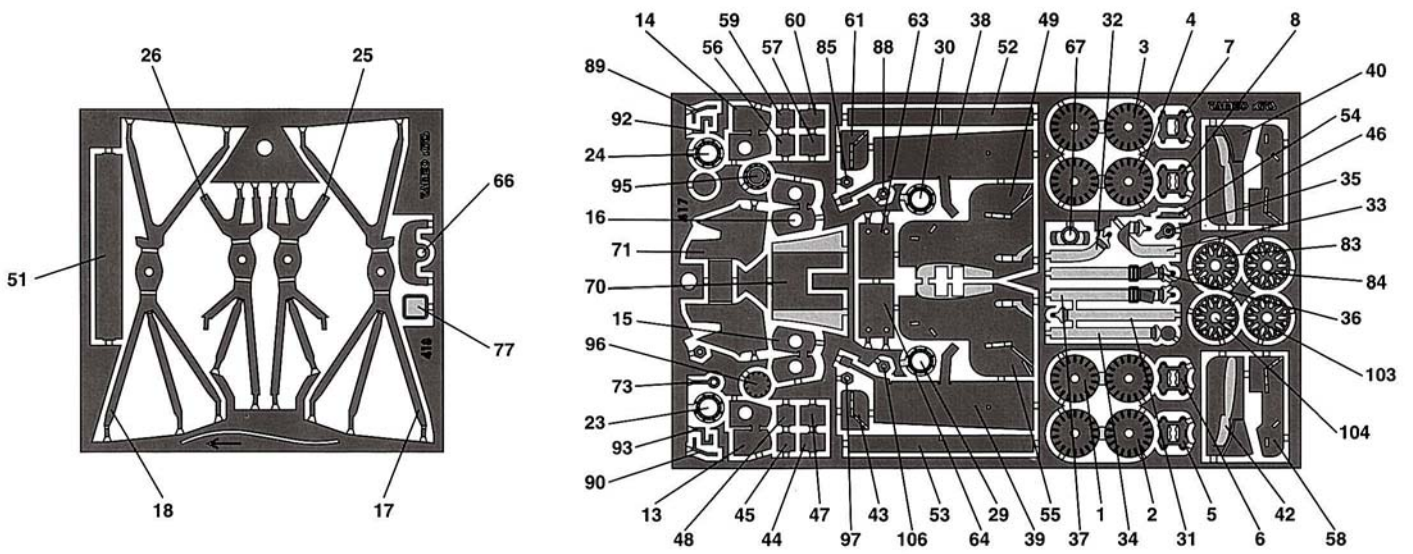

TMK200 BENETTON RENAULT B195 SPANISH G.P. 1995

1 - M. Schumacher 1st
2 - J. Herbert 2nd

Photoetched
Fotoincisioni
Fotogeätzt
Photogravures
Fotograbado

To bend
Piegare
Biegen
Plier
Doblar

FIAT 5021 KLM BLU LIGHT
PORSCHE L39E / L3A6 / 58 RIVIERABLAU