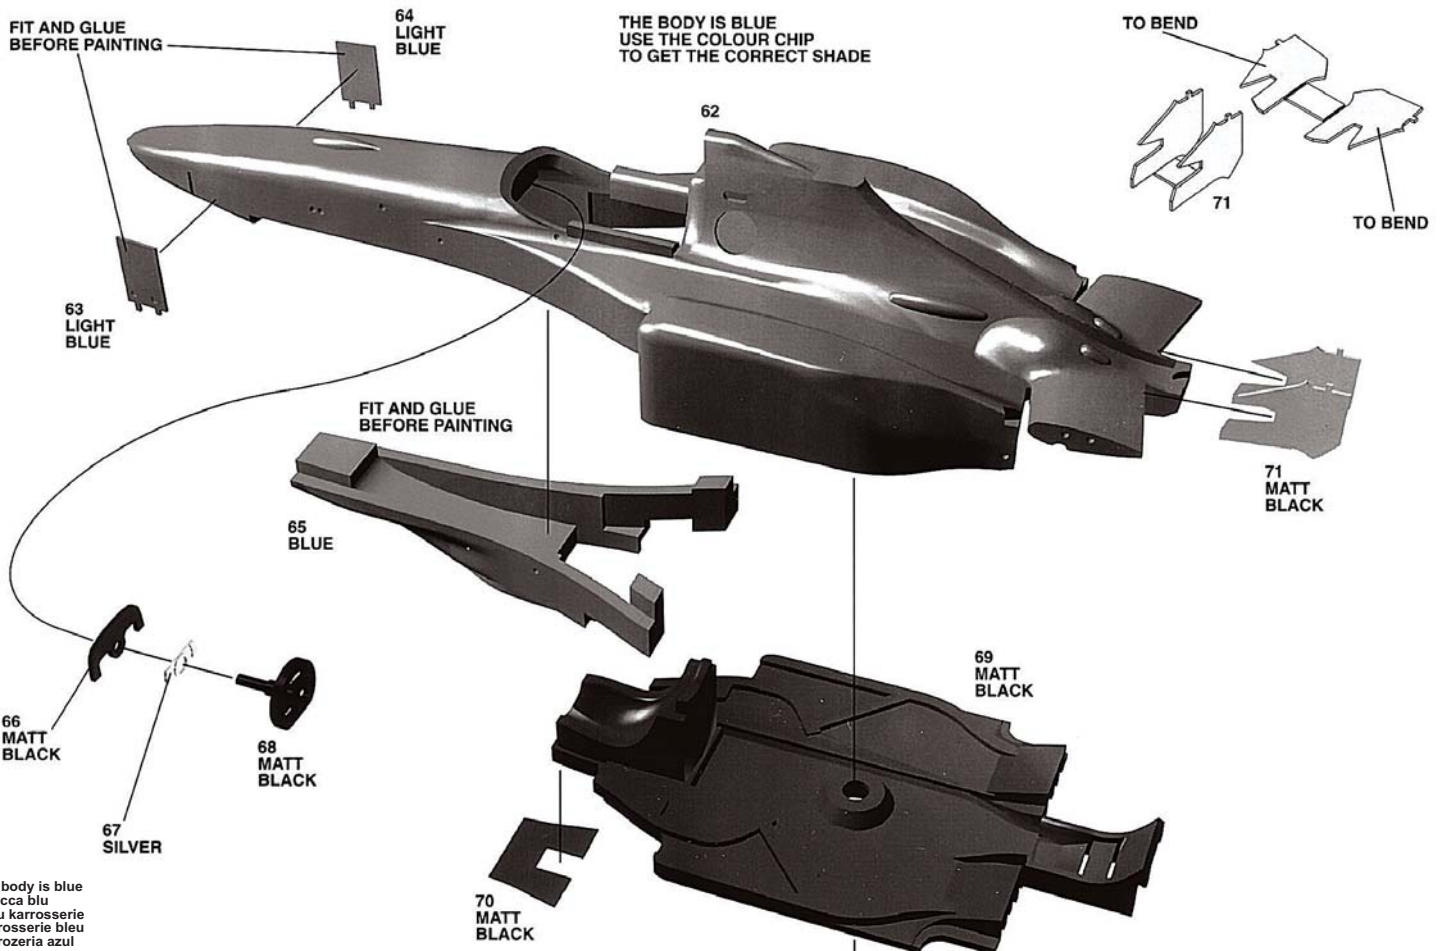

TAMIYA X11

TAMIYA X10

TAMEO KITS srl
Via Valle, 111 - P.O. Box 61
17022 BORGIO VEREZZI SV ITALY
Tel. 39 019 - 615.250
Fax. 39 019 - 615.310
www.tameokits.com
sales@tameokits.com
technical@tameokits.com

Made in Italy. Modello per collezionisti in scala 1/43. Vietata la vendita ai minori di 14 anni. Nocivo per ingestione. Conservare fuori dalla portata dei bambini. Tameo Kits declina ogni responsabilità per un uso improprio del prodotto.
Made in Italy. Collector 1/43 Scale Models. Not for sale to persons under 14 years of age. Dangerous if swallowed. Keep out of reach of children. Tameo Kits not held responsible for any damage or injury resulting from improper use of the product.
Made in Italy. Modèle pour collectionneurs échelle 1/43. Vente interdite aux enfants de moins de 14 ans. Dangereux si avalé. Conserver hors de la portée des enfants. Tameo Kits décline toute responsabilité dans le cas de dommages dérivants de l'usage non approprié du produit.
Made in Italy. Sammlermodell im Massstab 1/43. Verkauf an Jugendliche unter 14 Jahren verboten. Schädlich bei Verschlucken. Tameo Kits lehnt jede Verantwortung bei unsachgemässer Benutzung des Produktes ab.
Hecho en Italia. Coleccion de modelos a escala 1/43. Prohibida la venta a menores de 14 años. No comestible. Mantener fuera del alcance de los niños. Tameo Kits no se hace responsable de los daños causados por el uso incorrecto de este producto.