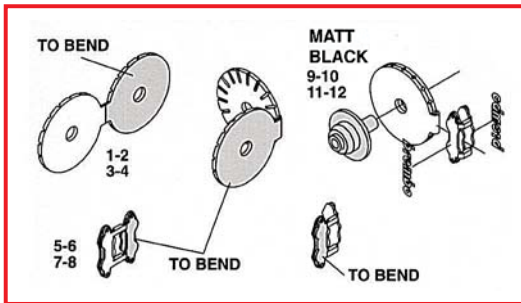

TMK200 BENETTON RENAULT B195 SPANISH G.P. 1995

1 - M. Schumacher 1st
2 - J. Herbert 2nd

Photoetched
Fotoincisioni
Fotogeätzt
Photogravures
Fotograbado

To bend
Piegare
Biegen
Plier
Doblar

FIAT 5021 KLM BLU LIGHT
PORSCHE L39E / L3A6 / 58 RIVIERABLAU