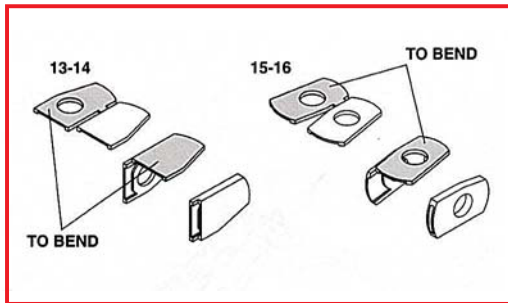

To bend
Piegare
Biegen
Plier
Doblar

FIAT 5021 KLM BLU LIGHT
PORSCHE L39E / L3A6 / 58 RIVIERABLAU

TAMIYA X12

GM (EUROPE) 264 / 15L / 15V PORTOBLAU
SUZUKI ORC ALENTIAN BLUE
TOYOTA 8E5 BLUE

TAMIYA XF1

TAMIYA X27

TAMIYA X23

TAMIYA TS26

TAMIYA XF7

TAMIYA X7

TAMIYA X11

TAMIYA X10

TAMEO KITS srl
Via Valle, 111 - P.O. Box 61
17022 BORGIO VEREZZI SV ITALY
Tel. 39 019 - 615.250
Fax. 39 019 - 615.310
www.tameokits.com
sales@tameokits.com
technical@tameokits.com

Made in Italy. Modello per collezionisti in scala 1/43. Vietata la vendita ai minori di 14 anni. Nocivo per ingestione. Conservare fuori dalla portata dei bambini. Tameo Kits declina ogni responsabilità per un uso improprio del prodotto.
Made in Italy. Collector 1/43 Scale Models. Not for sale to persons under 14 years of age. Dangerous if swallowed. Keep out of reach of children. Tameo Kits not held responsible for any damage or injury resulting from improper use of the product.
Made in Italy. Modèle pour collectionneurs échelle 1/43. Vente interdite aux enfants de moins de 14 ans. Dangereux si avalé. Conserver hors de la portée des enfants. Tameo Kits décline toute responsabilité dans le cas de dommages dérivants de l'usage non approprié du produit.
Made in Italy. Sammlermodell im Massstab 1/43. Verkauf an Jugendliche unter 14 Jahren verboten. Schädlich bei Verschlucken. Tameo Kits lehnt jede Verantwortung bei unsachgemässer Benutzung des Produktes ab.
Hecho en Italia. Coleccion de modelos a escala 1/43. Prohibida la venta a menores de 14 años. No comestible. Mantener fuera del alcance de los niños. Tameo Kits no se hace responsable de los daños causados por el uso incorrecto de este producto.