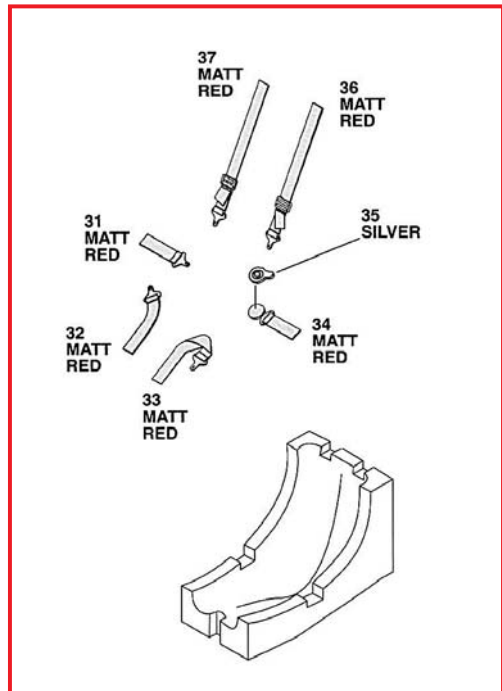

To bend
Piegare
Biegen
Plier
Doblar

FIAT 5021 KLM BLU LIGHT
PORSCHE L39E / L3A6 / 58 RIVIERABLAU

TAMIYA X12

GM (EUROPE) 264 / 15L / 15V PORTOBLAU
SUZUKI ORC ALENTIAN BLUE
TOYOTA 8E5 BLUE

TAMIYA XF1

TAMIYA X27

TAMIYA X23

TAMIYA TS26

TAMIYA XF7

TAMIYA X7

TAMIYA X11

TAMIYA X10