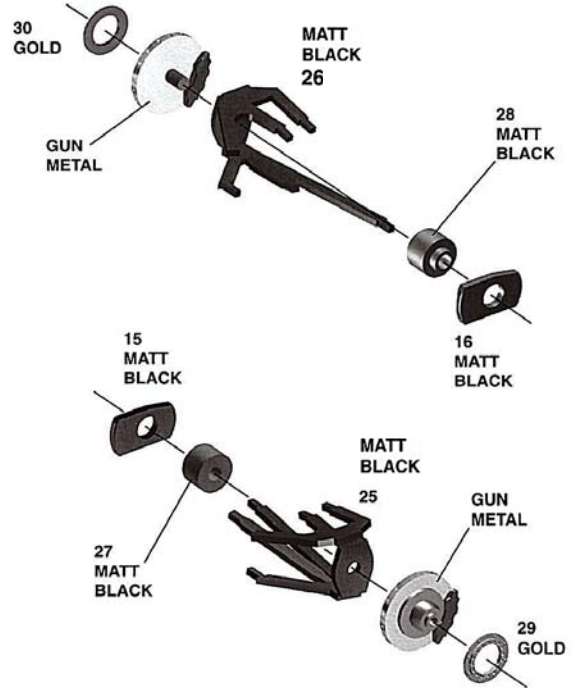

TMK200 BENETTON RENAULT B195 SPANISH G.P. 1995

1 - M. Schumacher 1st
2 - J. Herbert 2nd

Photoetched
Fotoincisioni
Fotogeätzt
Photogravures
Fotograbado

To bend
Piegare
Biegen
Plier
Doblar

FIAT 5021 KLM BLU LIGHT
PORSCHE L39E / L3A6 / 58 RIVIERABLAU

black vinyl tube
tubo di vinile nero
schwarzvinylrohr
tube de vinyl noir
tubo de vinyl negro