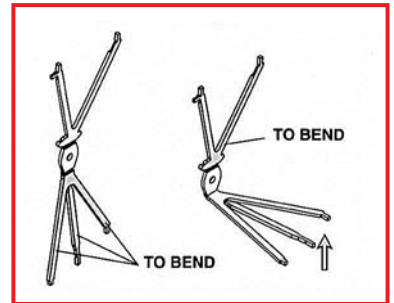

TMK200 BENETTON RENAULT B195 SPANISH G.P. 1995

1 - M. Schumacher 1st
2 - J. Herbert 2nd

Photoetched
Fotoincisioni
Fotogeätzt
Photogravures
Fotograbado

To bend
Piegare
Biegen
Plier
Doblar

FIAT 5021 KLM BLU LIGHT
PORSCHE L39E / L3A6 / 58 RIVIERABLAU