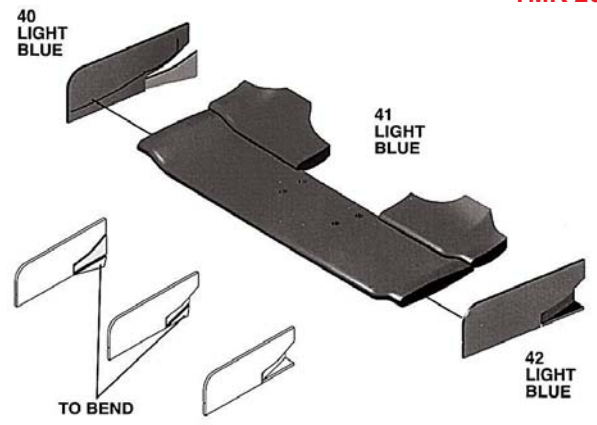

TAMIYA X11

TAMIYA X10

TAMEO KITS srl
Via Valle, 111 - P.O. Box 61
17022 BORGIO VEREZZI SV ITALY
Tel. 39 019 - 615.250
Fax. 39 019 - 615.310
www.tameokits.com
sales@tameokits.com
technical@tameokits.com

Made in Italy. Modello per collezionisti in scala 1/43. Vietata la vendita ai minori di 14 anni. Nocivo per ingestione. Conservare fuori dalla portata dei bambini. Tameo Kits declina ogni responsabilità per un uso improprio del prodotto.
Made in Italy. Collector 1/43 Scale Models. Not for sale to persons under 14 years of age. Dangerous if swallowed. Keep out of reach of children. Tameo Kits not held responsible for any damage or injury resulting from improper use of the product.
Made in Italy. Modèle pour collectionneurs échelle 1/43. Vente interdite aux enfants de moins de 14 ans. Dangereux si avalé. Conserver hors de la portée des enfants. Tameo Kits décline toute responsabilité dans le cas de dommages dérivants de l'usage non approprié du produit.
Made in Italy. Sammlermodell im Massstab 1/43. Verkauf an Jugendliche unter 14 Jahren verboten. Schädlich bei Verschlucken. Tameo Kits lehnt jede Verantwortung bei unsachgemässer Benutzung des Produktes ab.
Hecho en Italia. Coleccion de modelos a escala 1/43. Prohibida la venta a menores de 14 años. No comestible. Mantener fuera del alcance de los niños. Tameo Kits no se hace responsable de los daños causados por el uso incorrecto de este producto.