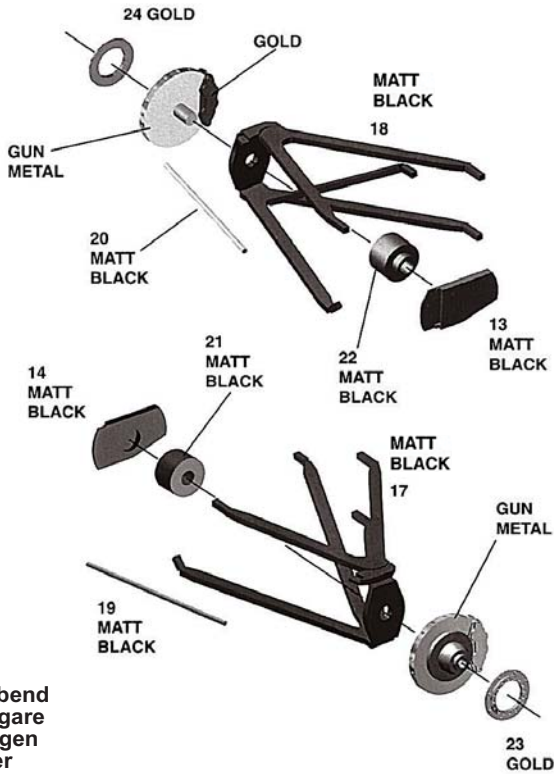

TMK200 BENETTON RENAULT B195 SPANISH G.P. 1995

1 - M. Schumacher 1st
2 - J. Herbert 2nd

Photoetched
Fotoincisioni
Fotogeätzt
Photogravures
Fotograbado

To bend
Piegare
Biegen
Plier
Doblar

FIAT 5021 KLM BLU LIGHT
PORSCHE L39E / L3A6 / 58 RIVIERABLAU

black vinyl tube
tubo di vinile nero
schwarzvinylrohr
tube de vinyl noir
tubo de vinyl negro