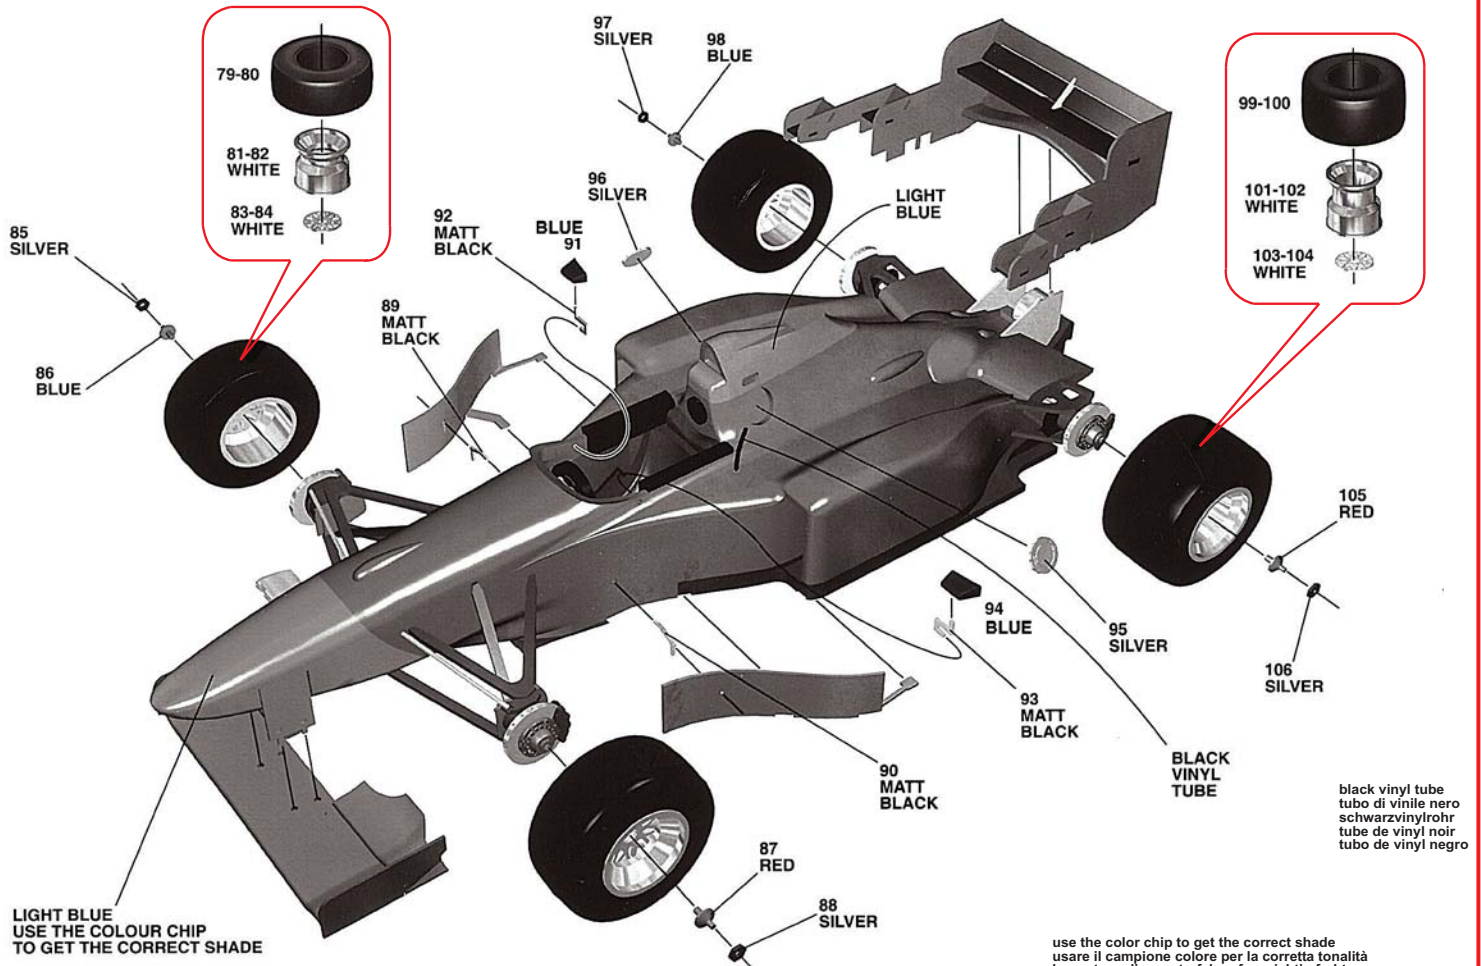

LIGHT BLUE
USE THE COLOUR CHIP
TO GET THE CORRECT SHADE

use the color chip to get the correct shade
usare il campione colore per la corretta tonalità
benutzen die musterfarben fuer richtig farbtone
employer le champion couleur pour obtenir la tonalité correcte
usar el color campeon per aduquirir un tono correcto

black vinyl tube
tubo di vinile nero
schwarzvinylrohr
tube de vinyl noir
tubo de vinyl negro