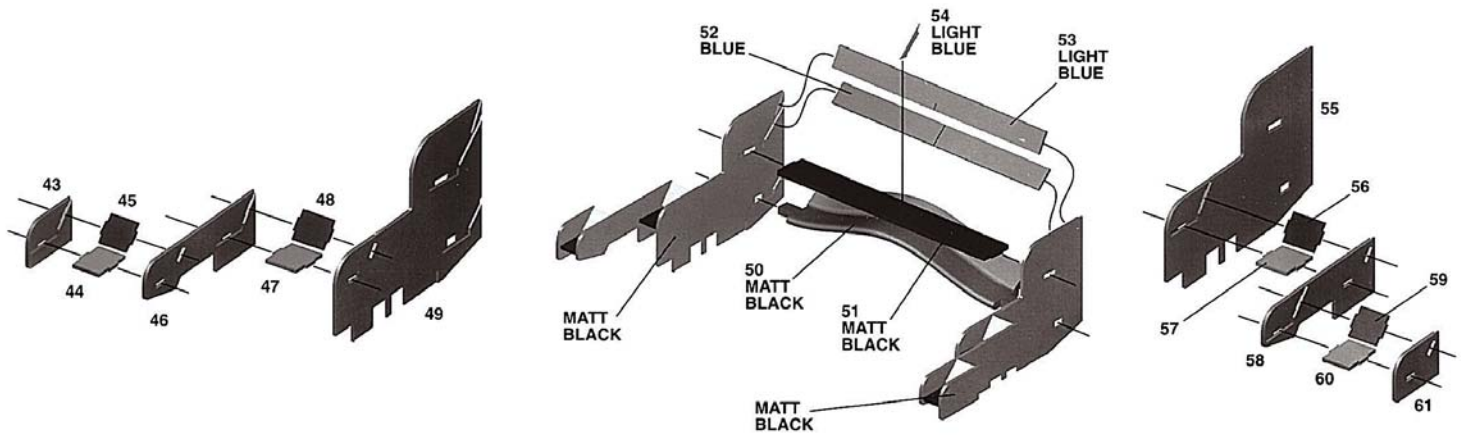

TAMIYA X11

TAMIYA X10

TAMEO KITS srl
Via Valle, 111 - P.O. Box 61
17022 BORGIO VEREZZI SV ITALY
Tel. 39 019 - 615.250
Fax. 39 019 - 615.310
www.tameokits.com
sales@tameokits.com
technical@tameokits.com

Made in Italy. Modello per collezionisti in scala 1/43. Vietata la vendita ai minori di 14 anni. Nocivo per ingestione. Conservare fuori dalla portata dei bambini. Tameo Kits declina ogni responsabilità per un uso improprio del prodotto.
Made in Italy. Collector 1/43 Scale Models. Not for sale to persons under 14 years of age. Dangerous if swallowed. Keep out of reach of children. Tameo Kits not held responsible for any damage or injury resulting from improper use of the product.
Made in Italy. Modèle pour collectionneurs échelle 1/43. Vente interdite aux enfants de moins de 14 ans. Dangereux si avalé. Conserver hors de la portée des enfants. Tameo Kits décline toute responsabilité dans le cas de dommages dérivants de l'usage non approprié du produit.
Made in Italy. Sammlermodell im Massstab 1/43. Verkauf an Jugendliche unter 14 Jahren verboten. Schädlich bei Verschlucken. Tameo Kits lehnt jede Verantwortung bei unsachgemässer Benutzung des Produktes ab.
Hecho en Italia. Coleccion de modelos a escala 1/43. Prohibida la venta a menores de 14 años. No comestible. Mantener fuera del alcance de los niños. Tameo Kits no se hace responsable de los daños causados por el uso incorrecto de este producto.