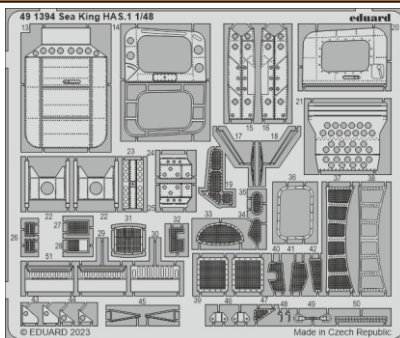

# Sea King HAS.1

eduard

49 1394

1/48

detail set for AIRFIX 1/48 kit • sada detailů pro stavebnici AIRFIX 1/48

film

- APPLY EXPRESS MASK AND PAINT BEFORE GLUING  
POUŽIT EXPRESS MASK NABARVIT PŘED SLEPENÍM
  - SYMMETRICAL ASSEMBLY  
SYMETRICKÁ MONTÁŽ
  - REMOVE  
ODSTRANIT
  - GRIND  
OBROUSIT
  - DRILL HOLE  
VRTAT OTVOR
  - COLORED ETCHED PARTS  
LEPTANÉ BAREVNÉ DÍLY
  - ETCHED PARTS  
LEPTANÉ NEBAREVNÉ DÍLY
  - ORIGINAL KIT PARTS  
PŮVODNÍ DÍLY STAVEBNICE
- BEND  
OHNOUT
  - OPTION  
VOLBA
  - REPLACE  
NAHRADIT
  - REVERSE SIDE  
OTOČIT

ORIGINAL KIT PARTS  
PŮVODNÍ DÍLY STAVEBNICE

PHOTO-ETCHED PARTS  
LEPTANÉ DÍLY

PARTS TO BE REMOVED  
DÍLY K ODSTRANĚNÍ

FILL  
TMELIT

2 sets