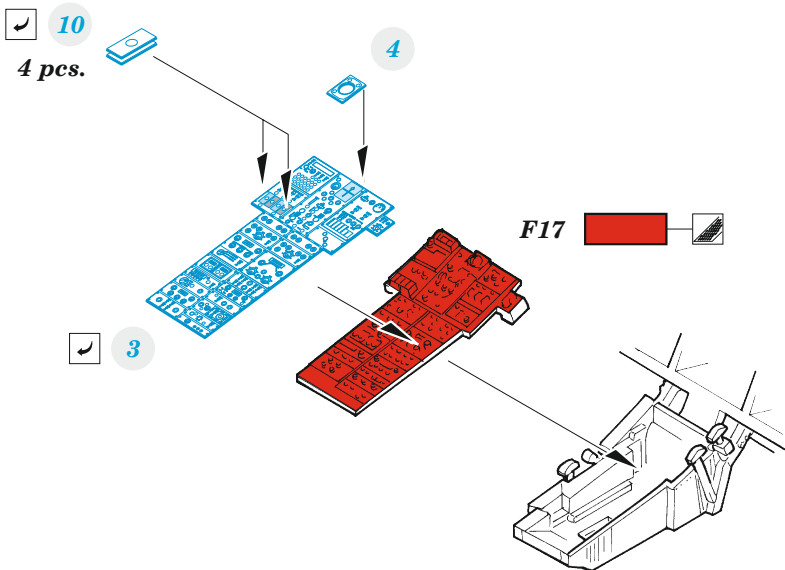

# Sea King HAS.1

eduard

49 1394

1/48

detail set for AIRFIX 1/48 kit • sada detailů pro stavebnici AIRFIX 1/48

film

- APPLY EXPRESS MASK AND PAINT BEFORE GLUING  
POUŽIT EXPRESS MASK NABARVIT PŘED SLEPENÍM
  - SYMMETRICAL ASSEMBLY  
SYMETRICKÁ MONTÁŽ
  - REMOVE  
ODSTRANIT
  - GRIND  
OBROUSIT
  - DRILL HOLE  
VRTAT OTVOR
  - COLORED ETCHED PARTS  
LEPTANÉ BAREVNÉ DÍLY
  - ETCHED PARTS  
LEPTANÉ NEBAREVNÉ DÍLY
  - ORIGINAL KIT PARTS  
PŮVODNÍ DÍLY STAVEBNICE
- BEND  
OHNOUT
  - OPTION  
VOLBA
  - REPLACE  
NAHRADIT
  - REVERSE SIDE  
OTOČIT

ORIGINAL KIT PARTS  
PŮVODNÍ DÍLY STAVEBNICE

PHOTO-ETCHED PARTS  
LEPTANÉ DÍLY

PARTS TO BE REMOVED  
DÍLY K ODSTRANĚNÍ

FILL  
TMELIT

2 sets