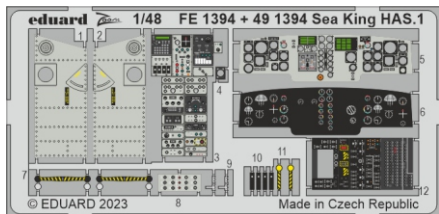

# Sea King HAS.1

eduard

49 1394

1/48

detail set for AIRFIX 1/48 kit • sada detailů pro stavebnici AIRFIX 1/48

film

- APPLY EXPRESS MASK AND PAINT BEFORE GLUING  
POUŽIT EXPRESS MASK NABARVIT PŘED SLEPENÍM
  - SYMMETRICAL ASSEMBLY  
SYMETRICKÁ MONTÁŽ
  - REMOVE  
ODSTRANIT
  - GRIND  
OBROUSIT
  - DRILL HOLE  
VRTAT OTVOR
  - COLORED ETCHED PARTS  
LEPTANÉ BAREVNÉ DÍLY
  - ETCHED PARTS  
LEPTANÉ NEBAREVNÉ DÍLY
  - ORIGINAL KIT PARTS  
PŮVODNÍ DÍLY STAVEBNICE
- BEND  
OHNOUT
  - OPTION  
VOLBA
  - REPLACE  
NAHRADIT
  - REVERSE SIDE  
OTOČIT

ORIGINAL KIT PARTS  
PŮVODNÍ DÍLY STAVEBNICE

PHOTO-ETCHED PARTS  
LEPTANÉ DÍLY

PARTS TO BE REMOVED  
DÍLY K ODSTRANĚNÍ

FILL  
TMELIT

2 sets