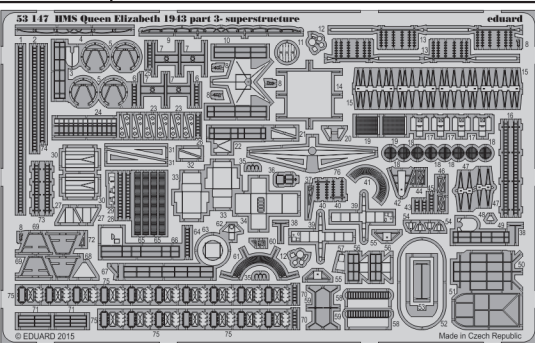

ORIGINAL KIT PARTS
PŮVODNÍ DÍLY STAVEBNICE

PHOTO-ETCHED PARTS
LEPTANÉ DÍLY

PARTS TO BE REMOVED
DÍLY K ODSTRANĚNÍ

FILL
TMELIT

4 sets

4 sets

HMS Queen Elizabeth 1943 Part 3 - superstructure 1/350

eduard

detail set for 1/350 TRUMPETER No. 05324 kit • sada detailů pro stavebnici 1/350 TRUMPETER No. 05324

53 147

- APPLY EXPRESS MASK AND PAINT BEFORE GLUING
POUŽIT EXPRESS MASK NABARVIT PŘED SLEPENÍM
- SYMMETRICAL ASSEMBLY
SYMETRICKÁ MONTÁŽ
- REMOVE
ODSTRANIT
- GRIND
OBROUSIT
- DRILL HOLE
VRTAT OTVOR
- BEND
OHNOUT
- OPTION
VOLBA
- REPLACE
NAHRADIT
- COLORED ETCHED PARTS
LEPTANÉ BAREVNÉ DÍLY
- ETCHED PARTS
LEPTANÉ NEBAREVNÉ DÍLY
- ORIGINAL KIT PARTS
PŮVODNÍ DÍLY STAVEBNICE