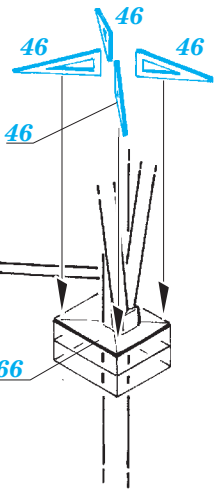

detail set for 1/350 TRUMPETER No. 05324 kit • sada detailů pro stavebnici 1/350 TRUMPETER No. 05324

53 147

- APPLY EXPRESS MASK AND PAINT BEFORE GLUING
POUŽIT EXPRESS MASK NABARVIT PŘED SLEPENÍM
- SYMMETRICAL ASSEMBLY
SYMETRICKÁ MONTÁŽ
- REMOVE
ODSTRANIT
- GRIND
OBROUSIT
- DRILL HOLE
VRTAT OTVOR
- BEND
OHNOUT
- OPTION
VOLBA
- REPLACE
NAHRADIT
- COLORED ETCHED PARTS
LEPTANÉ BAREVNÉ DÍLY
- ETCHED PARTS
LEPTANÉ NEBAREVNÉ DÍLY
- ORIGINAL KIT PARTS
PŮVODNÍ DÍLY STAVEBNICE

ORIGINAL KIT PARTS
PŮVODNÍ DÍLY STAVEBNICE

PHOTO-ETCHED PARTS
LEPTANÉ DÍLY

PARTS TO BE REMOVED
DÍLY K ODSTRANĚNÍ

FILL
TMELIT

L18

D15

B10

BOW

D21

D11

BOW

Related products: 53 145 HMS Queen Elizabeth 1943 pt 1 - railing and ladders

Related products: 53 146 HMS Queen Elizabeth 1943 pt 2 - AA guns

Related products: 53 148 HMS Queen Elizabeth 1943 pt 4 - cranes