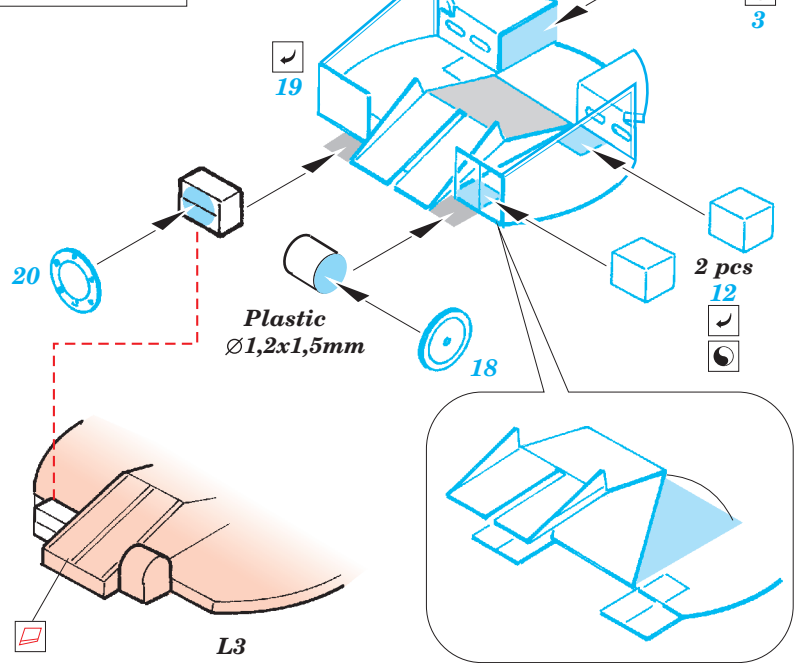

- APPLY EXPRESS MASK AND PAINT BEFORE GLUING
POUŽIT EXPRESS MASK NABARVIT PŘED SLEPENÍM
- SYMMETRICAL ASSEMBLY
SYMETRICKÁ MONTÁŽ
- REMOVE
ODSTRANIT
- GRIND
OBROUSIT
- DRILL HOLE
VRTÁT OTVOR
- BEND
OHNOUT
- OPTION
VOLBA
- REPLACE
NAHRADIT

ORIGINAL KIT PARTS
PŮVODNÍ DÍLY STAVEBNICE

PHOTO-ETCHED PARTS
LEPTANÉ DÍLY

PARTS TO BE REMOVED
DÍLY K ODSTRANĚNÍ

FILL
TMELIT

4 sets

4 sets

HMS Queen Elizabeth 1943 Part 3 - superstructure 1/350

eduard

detail set for 1/350 TRUMPETER No. 05324 kit • sada detailů pro stavebnici 1/350 TRUMPETER No. 05324

53 147

- APPLY EXPRESS MASK AND PAINT BEFORE GLUING
POUŽIT EXPRESS MASK NABARVIT PŘED SLEPENÍM
- SYMMETRICAL ASSEMBLY
SYMETRICKÁ MONTÁŽ
- REMOVE
ODSTRANIT
- GRIND
OBROUSIT
- DRILL HOLE
VRTAT OTVOR
- BEND
OHNOUT
- OPTION
VOLBA
- REPLACE
NAHRADIT
- COLORED ETCHED PARTS
LEPTANÉ BAREVNÉ DÍLY
- ETCHED PARTS
LEPTANÉ NEBAREVNÉ DÍLY
- ORIGINAL KIT PARTS
PŮVODNÍ DÍLY STAVEBNICE