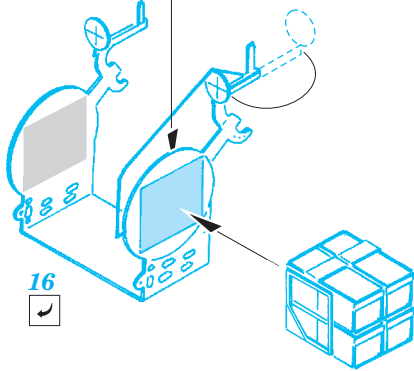

- APPLY EXPRESS MASK AND PAINT BEFORE GLUING
POUŽIT EXPRESS MASK NABARVIT PŘED SLEPENÍM
- SYMMETRICAL ASSEMBLY
SYMETRICKÁ MONTÁŽ
- REMOVE
ODSTRANIT
- GRIND
OBROUSIT
- DRILL HOLE
VRTÁT OTVOR
- BEND
OHNOUT
- OPTION
VOLBA
- REPLACE
NAHRADIT

ORIGINAL KIT PARTS
PŮVODNÍ DÍLY STAVEBNICE

PHOTO-ETCHED PARTS
LEPTANÉ DÍLY

PARTS TO BE REMOVED
DÍLY K ODSTRANĚNÍ

FILL
TMELIT

4 sets

4 sets

HMS Queen Elizabeth 1943 Part 3 - superstructure 1/350

eduard

detail set for 1/350 TRUMPETER No. 05324 kit • sada detailů pro stavebnici 1/350 TRUMPETER No. 05324

53 147

- APPLY EXPRESS MASK AND PAINT BEFORE GLUING
POUŽIT EXPRESS MASK NABARVIT PŘED SLEPENÍM
- SYMMETRICAL ASSEMBLY
SYMETRICKÁ MONTÁŽ
- REMOVE
ODSTRANIT
- GRIND
OBROUSIT
- DRILL HOLE
VRTAT OTVOR
- BEND
OHNOUT
- OPTION
VOLBA
- REPLACE
NAHRADIT
- COLORED ETCHED PARTS
LEPTANÉ BAREVNÉ DÍLY
- ETCHED PARTS
LEPTANÉ NEBAREVNÉ DÍLY
- ORIGINAL KIT PARTS
PŮVODNÍ DÍLY STAVEBNICE