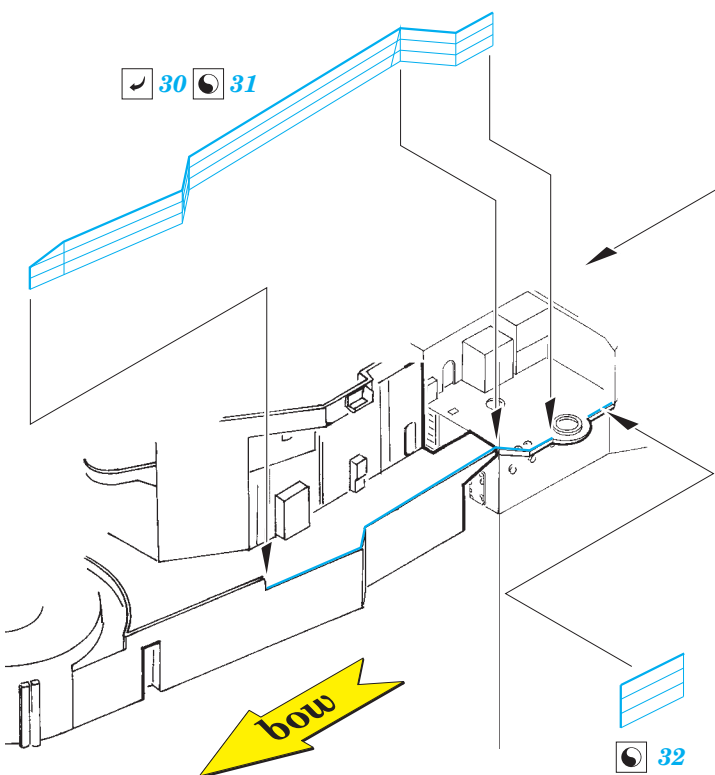

HMS Queen Elizabeth 1943 Part1 - railings & ladders

eduard

53 145

detail set for 1/350 TRUMPETER No. 05324 kit • sada detailů pro stavebnici 1/350 TRUMPETER No. 05324

- ★ APPLY EXPRESS MASK AND PAINT BEFORE GLUING
POUŽIT EXPRESS MASK NABARVIT PŘED SLEPENÍM
 - ◐ SYMMETRICAL ASSEMBLY
SYMETRICKÁ MONTÁŽ
 - ◑ REMOVE
ODSTRANIT
 - ◒ GRIND
OBROUSIT
 - ◓ DRILL HOLE
VRTAT OTVOR
 - 1 COLORED ETCHED PARTS
LEPTANÉ BAREVNÉ DÍLY
 - 1 ETCHED PARTS
LEPTANÉ NEBAREVNÉ DÍLY
 - 1 ORIGINAL KIT PARTS
PŮVODNÍ DÍLY STAVEBNICE
- ↪ BEND
OHNOUT
 - ? OPTION
VOLBA
 - Ⓜ REPLACE
NAHRADIT

ORIGINAL KIT PARTS
PŮVODNÍ DÍLY STAVEBNICE
 PHOTO-ETCHED PARTS
LEPTANÉ DÍLY
 PARTS TO BE REMOVED
DÍLY K ODSTRANĚNÍ
 FILL
TMELIT

HMS Queen Elizabeth 1943 Part 2 - AA guns 1/350

eduard

53 146

1/350 scale detail set for Trumpeter No.05324 • sada detailů pro model 1/350 Trumpeter 05324

- APPLY EXPRESS MASK AND PAINT BEFORE GLUING
POUŽIT EXPRESS MASK NABARVIT PŘED SLEPENÍM
- SYMMETRICAL ASSEMBLY
SYMETRICKÁ MONTÁŽ
- REMOVE
ODSTRANIT
- GRIND
OBROUSIT
- DRILL HOLE
VRTÁT OTVOR
- BEND
OHNOUT
- OPTION
VOLBA
- REPLACE
NAHRADIT

detail set for 1/350 TRUMPETER No. 05324 kit • sada detailů pro stavebnici 1/350 TRUMPETER No. 05324

53 147

- APPLY EXPRESS MASK AND PAINT BEFORE GLUING
POUŽIT EXPRESS MASK NABARVIT PŘED SLEPENÍM
- SYMMETRICAL ASSEMBLY
SYMETRICKÁ MONTÁŽ
- REMOVE
ODSTRANIT
- GRIND
OBROUSIT
- DRILL HOLE
VRTAT OTVOR
- BEND
OHNOUT
- OPTION
VOLBA
- REPLACE
NAHRADIT
- COLORED ETCHED PARTS
LEPTANÉ BAREVNÉ DÍLY
- ETCHED PARTS
LEPTANÉ NEBAREVNÉ DÍLY
- ORIGINAL KIT PARTS
PŮVODNÍ DÍLY STAVEBNICE