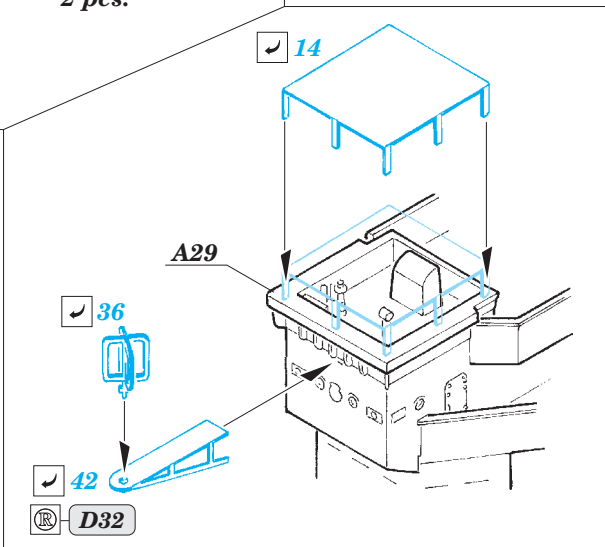

Related products: 53 145 HMS Queen Elizabeth 1943 pt 1 - railing and ladders

Related products: 53 146 HMS Queen Elizabeth 1943 pt 2 - AA guns

Related products: 53 148 HMS Queen Elizabeth 1943 pt 4 - cranes

Related products: 53 149 HMS Queen Elizabeth 1943 pt 5 - deck & main batteries