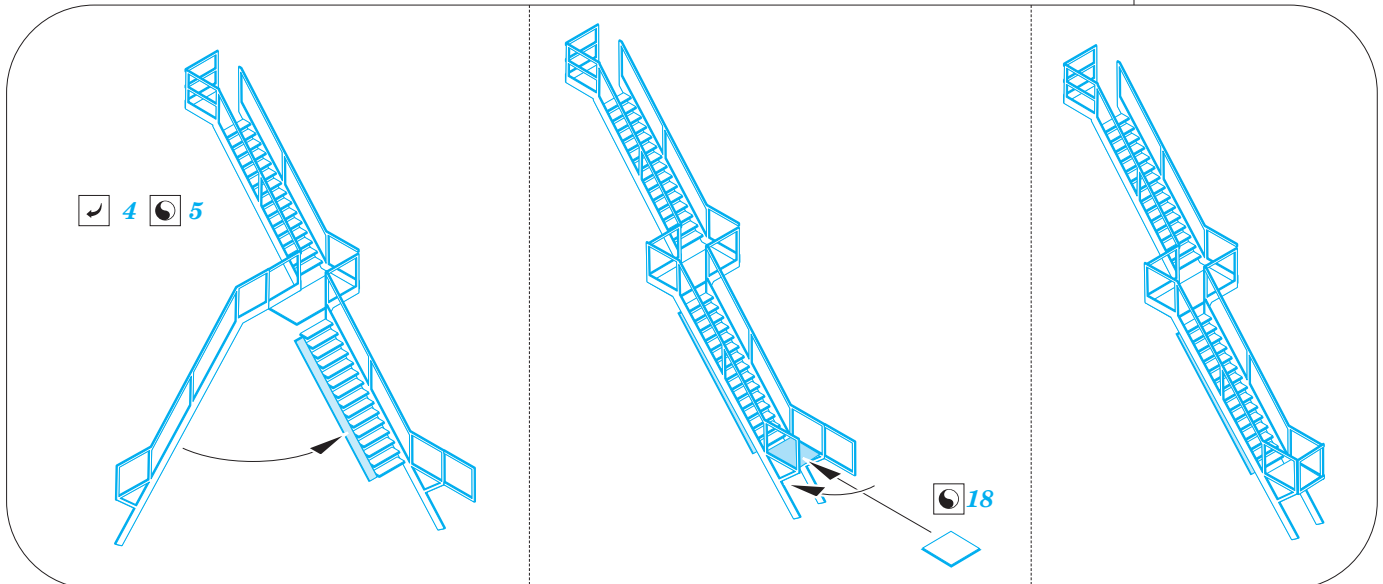

HMS Queen Elizabeth 1943 Part1 - railings & ladders

eduard

53 145

detail set for 1/350 TRUMPETER No. 05324 kit • sada detailů pro stavebnici 1/350 TRUMPETER No. 05324

- ★ APPLY EXPRESS MASK AND PAINT BEFORE GLUING
POUŽIT EXPRESS MASK NABARVIT PŘED SLEPENÍM
 - ◐ SYMMETRICAL ASSEMBLY
SYMETRICKÁ MONTÁŽ
 - ◑ REMOVE
ODSTRANIT
 - ◒ GRIND
OBROUSIT
 - ◓ DRILL HOLE
VRTAT OTVOR
 - 1 COLORED ETCHED PARTS
LEPTANÉ BAREVNÉ DÍLY
 - 1 ETCHED PARTS
LEPTANÉ NEBAREVNÉ DÍLY
 - 1 ORIGINAL KIT PARTS
PŮVODNÍ DÍLY STAVEBNICE
- ↪ BEND
OHNOUT
 - ? OPTION
VOLBA
 - Ⓜ REPLACE
NAHRADIT

ORIGINAL KIT PARTS
PŮVODNÍ DÍLY STAVEBNICE
 PHOTO-ETCHED PARTS
LEPTANÉ DÍLY
 PARTS TO BE REMOVED
DÍLY K ODSTRANĚNÍ
 FILL
TMELIT

HMS Queen Elizabeth 1943 Part 2 - AA guns 1/350

eduard

53 146

1/350 scale detail set for Trumpeter No.05324 • sada detailů pro model 1/350 Trumpeter 05324

- APPLY EXPRESS MASK AND PAINT BEFORE GLUING
POUŽIT EXPRESS MASK NABARVIT PŘED SLEPENÍM
- SYMMETRICAL ASSEMBLY
SYMETRICKÁ MONTÁŽ
- REMOVE
ODSTRANIT
- GRIND
OBROUSIT
- DRILL HOLE
VRTÁT OTVOR
- BEND
OHNOUT
- OPTION
VOLBA
- REPLACE
NAHRADIT

detail set for 1/350 TRUMPETER No. 05324 kit • sada detailů pro stavebnici 1/350 TRUMPETER No. 05324

53 147

- APPLY EXPRESS MASK AND PAINT BEFORE GLUING
POUŽIT EXPRESS MASK NABARVIT PŘED SLEPENÍM
- SYMMETRICAL ASSEMBLY
SYMETRICKÁ MONTÁŽ
- REMOVE
ODSTRANIT
- GRIND
OBROUSIT
- DRILL HOLE
VRTAT OTVOR
- BEND
OHNOUT
- OPTION
VOLBA
- REPLACE
NAHRADIT
- COLORED ETCHED PARTS
LEPTANÉ BAREVNÉ DÍLY
- ETCHED PARTS
LEPTANÉ NEBAREVNÉ DÍLY
- ORIGINAL KIT PARTS
PŮVODNÍ DÍLY STAVEBNICE