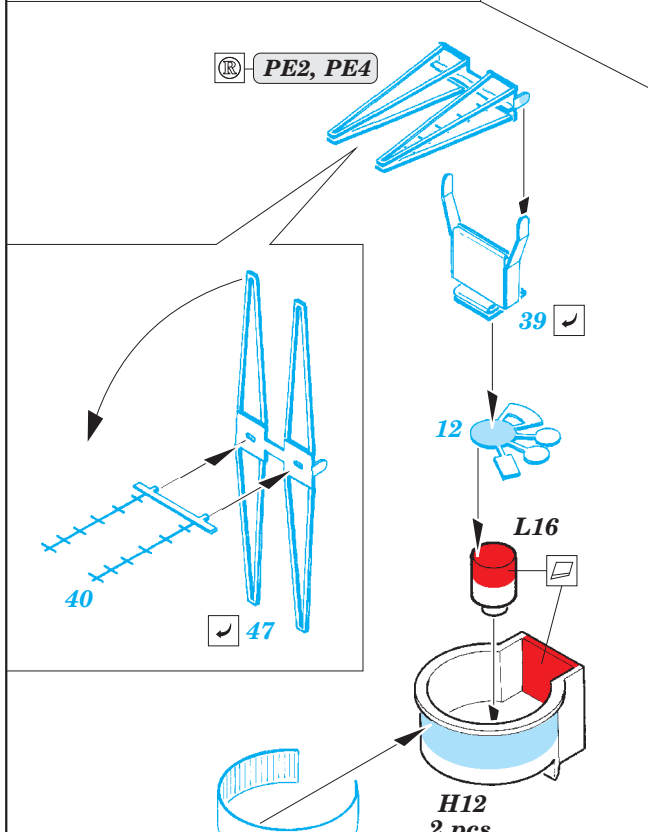

detail set for 1/350 TRUMPETER No. 05324 kit • sada detailů pro stavebnici 1/350 TRUMPETER No. 05324

53 147

- APPLY EXPRESS MASK AND PAINT BEFORE GLUING
POUŽIT EXPRESS MASK NABARVIT PŘED SLEPENÍM
- SYMMETRICAL ASSEMBLY
SYMETRICKÁ MONTÁŽ
- REMOVE
ODSTRANIT
- GRIND
OBROUSIT
- DRILL HOLE
VRTAT OTVOR
- BEND
OHNOUT
- OPTION
VOLBA
- REPLACE
NAHRADIT
- COLORED ETCHED PARTS
LEPTANÉ BAREVNÉ DÍLY
- ETCHED PARTS
LEPTANÉ NEBAREVNÉ DÍLY
- ORIGINAL KIT PARTS
PŮVODNÍ DÍLY STAVEBNICE

ORIGINAL KIT PARTS
PŮVODNÍ DÍLY STAVEBNICE

PHOTO-ETCHED PARTS
LEPTANÉ DÍLY

PARTS TO BE REMOVED
DÍLY K ODSTRANĚNÍ

FILL
TMELIT

L18

D15

B10

BOW

D21

D11

BOW

Related products: 53 145 HMS Queen Elizabeth 1943 pt 1 - railing and ladders

Related products: 53 146 HMS Queen Elizabeth 1943 pt 2 - AA guns

Related products: 53 148 HMS Queen Elizabeth 1943 pt 4 - cranes