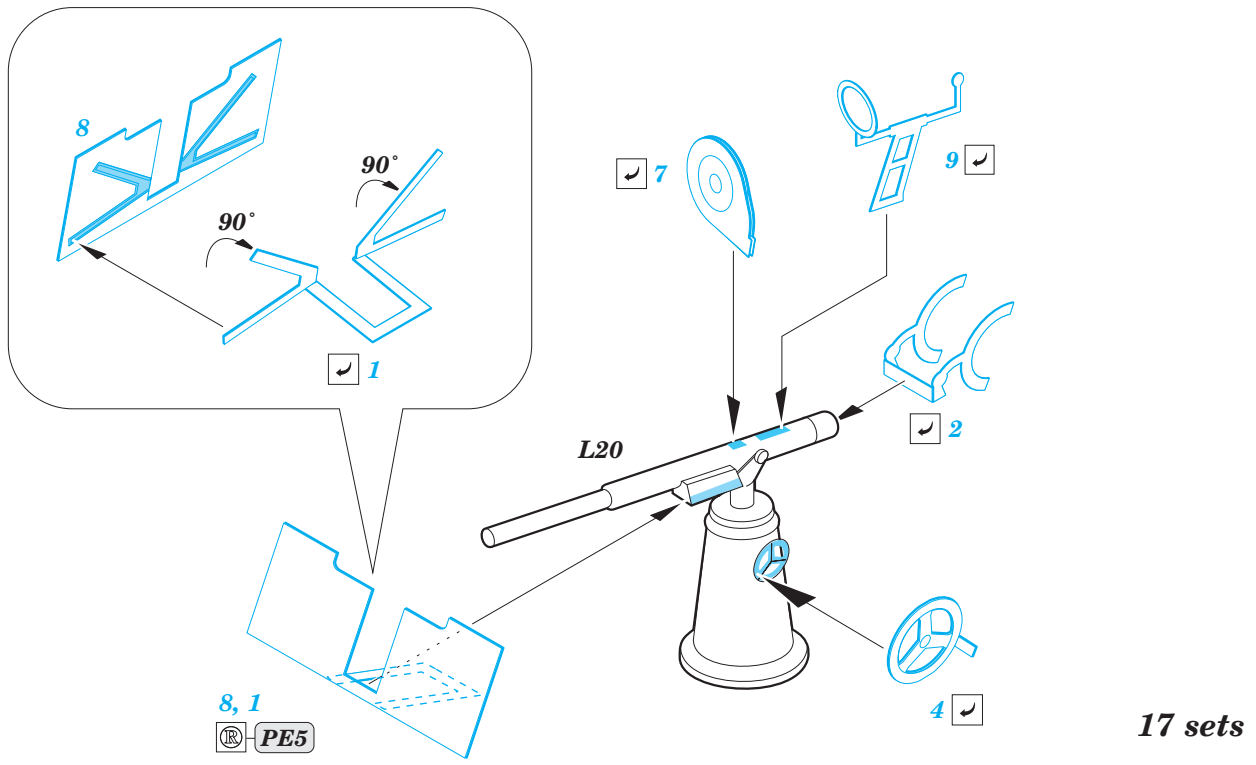

- APPLY EXPRESS MASK AND PAINT BEFORE GLUING
  POUŽIT EXPRESS MASK NABARVIT PŘED SLEPENÍM
- SYMMETRICAL ASSEMBLY
  SYMETRICKÁ MONTÁŽ
- REMOVE
  ODSTRANIT
- GRIND
  OBROUSIT
- DRILL HOLE
  VRTÁT OTVOR
- BEND
  OHNOUT
- OPTION
  VOLBA
- REPLACE
  NAHRADIT

ORIGINAL KIT PARTS
PŮVODNÍ DÍLY STAVEBNICE

PHOTO-ETCHED PARTS
LEPTANÉ DÍLY

PARTS TO BE REMOVED
DÍLY K ODSTRANĚNÍ

FILL
TMELIT