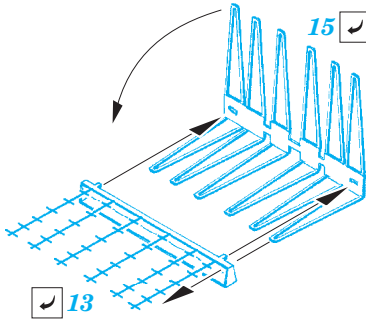

detail set for 1/350 TRUMPETER No. 05324 kit • sada detailů pro stavebnici 1/350 TRUMPETER No. 05324

53 147

- APPLY EXPRESS MASK AND PAINT BEFORE GLUING
POUŽIT EXPRESS MASK NABARVIT PŘED SLEPENÍM
- SYMMETRICAL ASSEMBLY
SYMETRICKÁ MONTÁŽ
- REMOVE
ODSTRANIT
- GRIND
OBROUSIT
- DRILL HOLE
VRTAT OTVOR
- BEND
OHNOUT
- OPTION
VOLBA
- REPLACE
NAHRADIT
- COLORED ETCHED PARTS
LEPTANÉ BAREVNÉ DÍLY
- ETCHED PARTS
LEPTANÉ NEBAREVNÉ DÍLY
- ORIGINAL KIT PARTS
PŮVODNÍ DÍLY STAVEBNICE

ORIGINAL KIT PARTS
PŮVODNÍ DÍLY STAVEBNICE

PHOTO-ETCHED PARTS
LEPTANÉ DÍLY

PARTS TO BE REMOVED
DÍLY K ODSTRANĚNÍ

FILL
TMELIT

L18

D15

B10

BOW