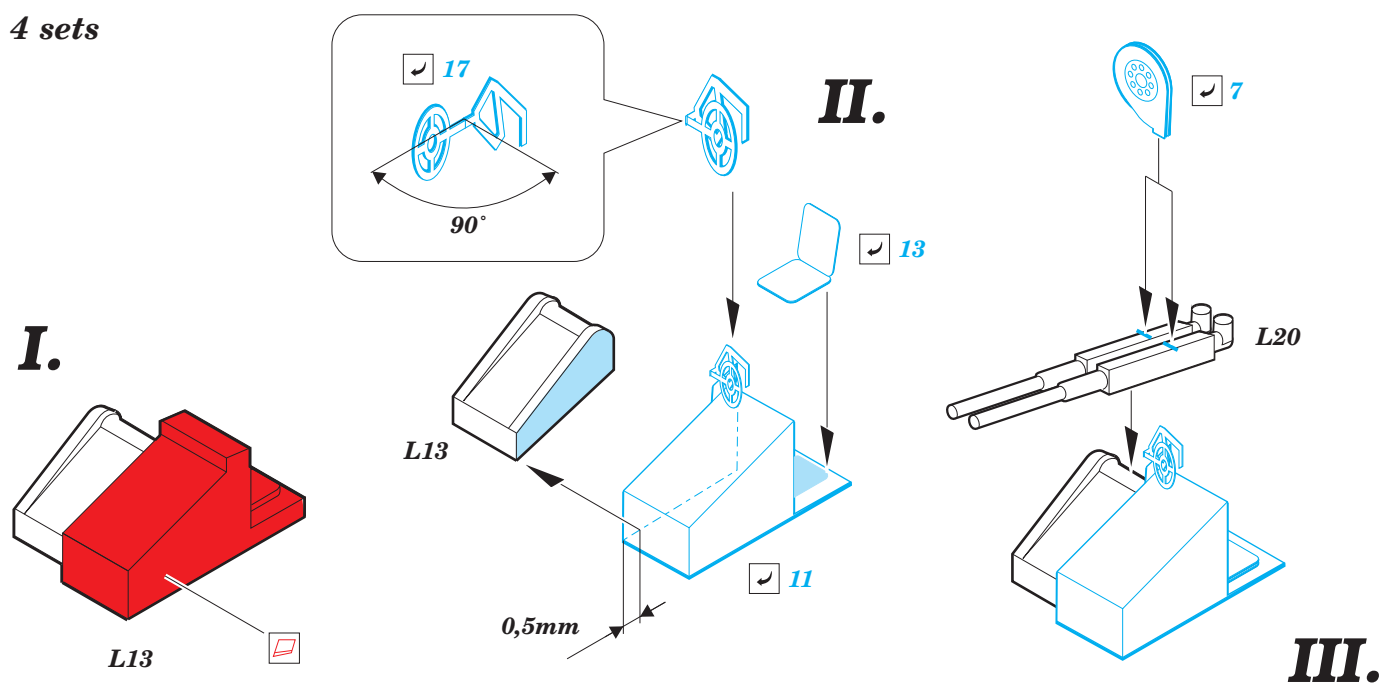

- APPLY EXPRESS MASK AND PAINT BEFORE GLUING
  POUŽIT EXPRESS MASK NABARVIT PŘED SLEPENÍM
- SYMMETRICAL ASSEMBLY
  SYMETRICKÁ MONTÁŽ
- REMOVE
  ODSTRANIT
- GRIND
  OBROUSIT
- DRILL HOLE
  VRTÁT OTVOR
- BEND
  OHNOUT
- OPTION
  VOLBA
- REPLACE
  NAHRADIT

ORIGINAL KIT PARTS
PŮVODNÍ DÍLY STAVEBNICE

PHOTO-ETCHED PARTS
LEPTANÉ DÍLY

PARTS TO BE REMOVED
DÍLY K ODSTRANĚNÍ

FILL
TMELIT