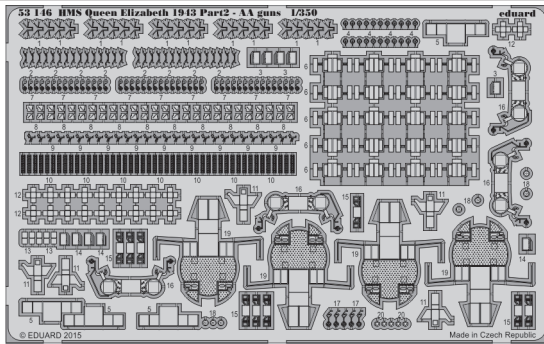

HMS Queen Elizabeth 1943 Part1 - railings & ladders

eduard

53 145

detail set for 1/350 TRUMPETER No. 05324 kit • sada detailů pro stavebnici 1/350 TRUMPETER No. 05324

- ★ APPLY EXPRESS MASK AND PAINT BEFORE GLUING
POUŽIT EXPRESS MASK NABARVIT PŘED SLEPENÍM
 - ◐ SYMMETRICAL ASSEMBLY
SYMETRICKÁ MONTÁŽ
 - ◑ REMOVE
ODSTRANIT
 - ◒ GRIND
OBROUSIT
 - ◓ DRILL HOLE
VRTAT OTVOR
 - 1 COLORED ETCHED PARTS
LEPTANÉ BAREVNÉ DÍLY
 - 1 ETCHED PARTS
LEPTANÉ NEBAREVNÉ DÍLY
 - 1 ORIGINAL KIT PARTS
PŮVODNÍ DÍLY STAVEBNICE
- ↪ BEND
OHNOUT
 - ? OPTION
VOLBA
 - Ⓜ REPLACE
NAHRADIT

ORIGINAL KIT PARTS
PŮVODNÍ DÍLY STAVEBNICE
 PHOTO-ETCHED PARTS
LEPTANÉ DÍLY
 PARTS TO BE REMOVED
DÍLY K ODSTRANĚNÍ
 FILL
TMELIT

HMS Queen Elizabeth 1943 Part 2 - AA guns 1/350

eduard

53 146

1/350 scale detail set for Trumpeter No.05324 • sada detailů pro model 1/350 Trumpeter 05324

- APPLY EXPRESS MASK AND PAINT BEFORE GLUING
POUŽIT EXPRESS MASK NABARVIT PŘED SLEPENÍM
- SYMMETRICAL ASSEMBLY
SYMETRICKÁ MONTÁŽ
- REMOVE
ODSTRANIT
- GRIND
OBROUSIT
- DRILL HOLE
VRTÁT OTVOR
- BEND
OHNOUT
- OPTION
VOLBA
- REPLACE
NAHRADIT

detail set for 1/350 TRUMPETER No. 05324 kit • sada detailů pro stavebnici 1/350 TRUMPETER No. 05324

53 147

- APPLY EXPRESS MASK AND PAINT BEFORE GLUING
POUŽIT EXPRESS MASK NABARVIT PŘED SLEPENÍM
- SYMMETRICAL ASSEMBLY
SYMETRICKÁ MONTÁŽ
- REMOVE
ODSTRANIT
- GRIND
OBROUSIT
- DRILL HOLE
VRTAT OTVOR
- BEND
OHNOUT
- OPTION
VOLBA
- REPLACE
NAHRADIT
- COLORED ETCHED PARTS
LEPTANÉ BAREVNÉ DÍLY
- ETCHED PARTS
LEPTANÉ NEBAREVNÉ DÍLY
- ORIGINAL KIT PARTS
PŮVODNÍ DÍLY STAVEBNICE