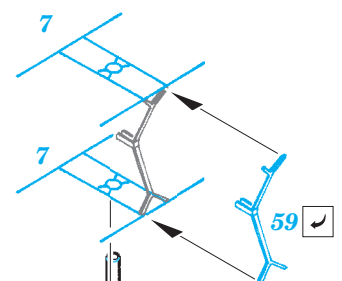

detail set for 1/350 TRUMPETER No. 05324 kit • sada detailů pro stavebnici 1/350 TRUMPETER No. 05324

53 147

- APPLY EXPRESS MASK AND PAINT BEFORE GLUING
POUŽIT EXPRESS MASK NABARVIT PŘED SLEPENÍM
- SYMMETRICAL ASSEMBLY
SYMETRICKÁ MONTÁŽ
- REMOVE
ODSTRANIT
- GRIND
OBROUSIT
- DRILL HOLE
VRTAT OTVOR
- BEND
OHNOUT
- OPTION
VOLBA
- REPLACE
NAHRADIT
- COLORED ETCHED PARTS
LEPTANÉ BAREVNÉ DÍLY
- ETCHED PARTS
LEPTANÉ NEBAREVNÉ DÍLY
- ORIGINAL KIT PARTS
PŮVODNÍ DÍLY STAVEBNICE

ORIGINAL KIT PARTS
PŮVODNÍ DÍLY STAVEBNICE

PHOTO-ETCHED PARTS
LEPTANÉ DÍLY

PARTS TO BE REMOVED
DÍLY K ODSTRANĚNÍ

FILL
TMELIT

L18

D15

B10

BOW

D21

D11

BOW

Related products: 53 145 HMS Queen Elizabeth 1943 pt 1 - railing and ladders

Related products: 53 146 HMS Queen Elizabeth 1943 pt 2 - AA guns

Related products: 53 148 HMS Queen Elizabeth 1943 pt 4 - cranes