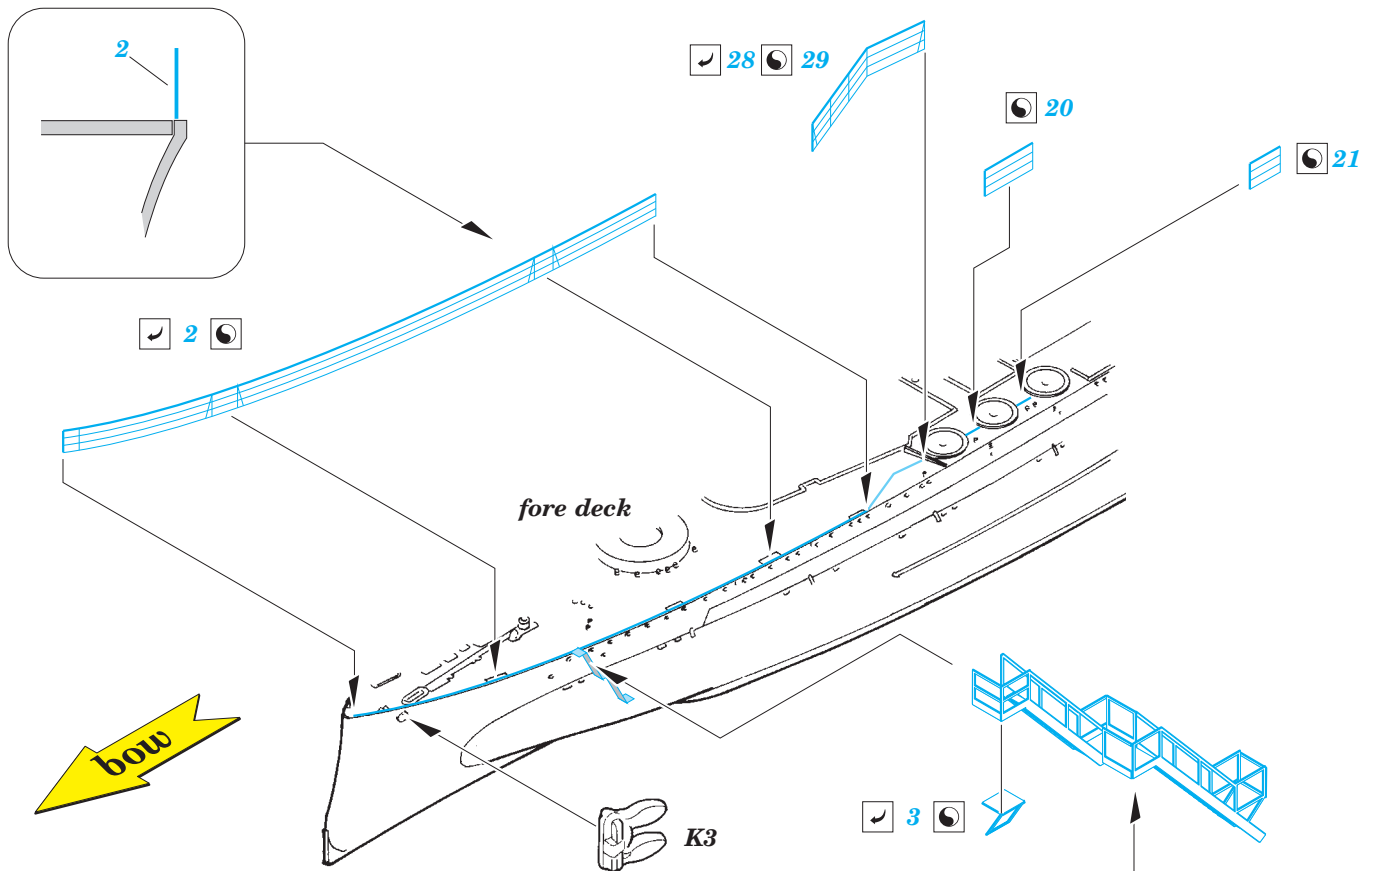

HMS Queen Elizabeth 1943 Part1 - railings & ladders

eduard

53 145

detail set for 1/350 TRUMPETER No. 05324 kit • sada detailů pro stavebnici 1/350 TRUMPETER No. 05324

- ★ APPLY EXPRESS MASK AND PAINT BEFORE GLUING
POUŽIT EXPRESS MASK NABARVIT PŘED SLEPENÍM
 - ◐ SYMMETRICAL ASSEMBLY
SYMETRICKÁ MONTÁŽ
 - ◑ REMOVE
ODSTRANIT
 - ◒ GRIND
OBROUSIT
 - ◓ DRILL HOLE
VRTAT OTVOR
 - 1 COLORED ETCHED PARTS
LEPTANÉ BAREVNÉ DÍLY
 - 1 ETCHED PARTS
LEPTANÉ NEBAREVNÉ DÍLY
 - 1 ORIGINAL KIT PARTS
PŮVODNÍ DÍLY STAVEBNICE
- ↪ BEND
OHNOUT
 - ? OPTION
VOLBA
 - Ⓜ REPLACE
NAHRADIT

ORIGINAL KIT PARTS
PŮVODNÍ DÍLY STAVEBNICE
 PHOTO-ETCHED PARTS
LEPTANÉ DÍLY
 PARTS TO BE REMOVED
DÍLY K ODSTRANĚNÍ
 FILL
TMELIT

HMS Queen Elizabeth 1943 Part 2 - AA guns 1/350

eduard

53 146

1/350 scale detail set for Trumpeter No.05324 • sada detailů pro model 1/350 Trumpeter 05324

- APPLY EXPRESS MASK AND PAINT BEFORE GLUING
POUŽIT EXPRESS MASK NABARVIT PŘED SLEPENÍM
- SYMMETRICAL ASSEMBLY
SYMETRICKÁ MONTÁŽ
- REMOVE
ODSTRANIT
- GRIND
OBROUSIT
- DRILL HOLE
VRTÁT OTVOR
- BEND
OHNOUT
- OPTION
VOLBA
- REPLACE
NAHRADIT

detail set for 1/350 TRUMPETER No. 05324 kit • sada detailů pro stavebnici 1/350 TRUMPETER No. 05324

53 147

- APPLY EXPRESS MASK AND PAINT BEFORE GLUING
POUŽIT EXPRESS MASK NABARVIT PŘED SLEPENÍM
- SYMMETRICAL ASSEMBLY
SYMETRICKÁ MONTÁŽ
- REMOVE
ODSTRANIT
- GRIND
OBROUSIT
- DRILL HOLE
VRTAT OTVOR
- BEND
OHNOUT
- OPTION
VOLBA
- REPLACE
NAHRADIT
- COLORED ETCHED PARTS
LEPTANÉ BAREVNÉ DÍLY
- ETCHED PARTS
LEPTANÉ NEBAREVNÉ DÍLY
- ORIGINAL KIT PARTS
PŮVODNÍ DÍLY STAVEBNICE