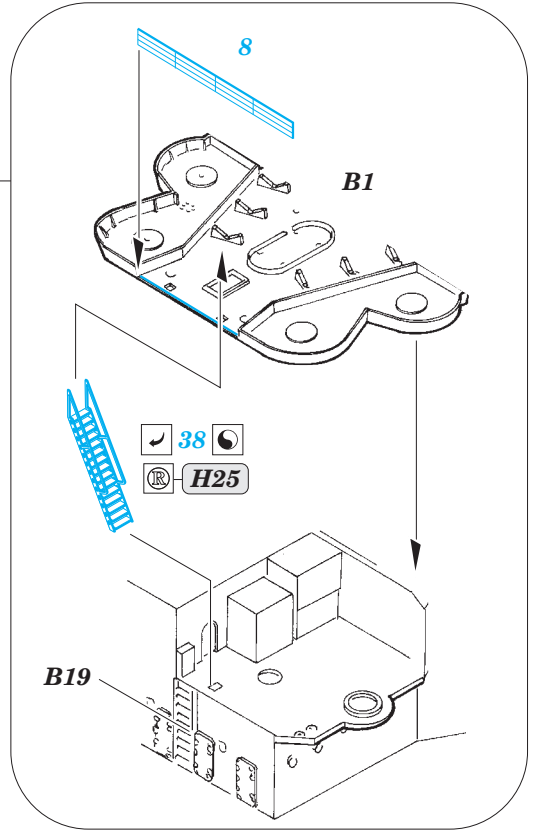

HMS Queen Elizabeth 1943 Part1 - railings & ladders

eduard

53 145

detail set for 1/350 TRUMPETER No. 05324 kit • sada detailů pro stavebnici 1/350 TRUMPETER No. 05324

- ★ APPLY EXPRESS MASK AND PAINT BEFORE GLUING
POUŽIT EXPRESS MASK NABARVIT PŘED SLEPENÍM
 - ◐ SYMMETRICAL ASSEMBLY
SYMETRICKÁ MONTÁŽ
 - ◑ REMOVE
ODSTRANIT
 - ◒ GRIND
OBROUSIT
 - ◓ DRILL HOLE
VRTAT OTVOR
 - 1 COLORED ETCHED PARTS
LEPTANÉ BAREVNÉ DÍLY
 - 1 ETCHED PARTS
LEPTANÉ NEBAREVNÉ DÍLY
 - 1 ORIGINAL KIT PARTS
PŮVODNÍ DÍLY STAVEBNICE
- ↪ BEND
OHNOUT
 - ? OPTION
VOLBA
 - Ⓜ REPLACE
NAHRADIT

ORIGINAL KIT PARTS
PŮVODNÍ DÍLY STAVEBNICE
 PHOTO-ETCHED PARTS
LEPTANÉ DÍLY
 PARTS TO BE REMOVED
DÍLY K ODSTRANĚNÍ
 FILL
TMELIT

HMS Queen Elizabeth 1943 Part 2 - AA guns 1/350

eduard

53 146

1/350 scale detail set for Trumpeter No.05324 • sada detailů pro model 1/350 Trumpeter 05324

detail set for 1/350 TRUMPETER No. 05324 kit • sada detailů pro stavebnici 1/350 TRUMPETER No. 05324

53 147

- APPLY EXPRESS MASK AND PAINT BEFORE GLUING
POUŽIT EXPRESS MASK NABARVIT PŘED SLEPENÍM
- SYMMETRICAL ASSEMBLY
SYMETRICKÁ MONTÁŽ
- REMOVE
ODSTRANIT
- GRIND
OBROUSIT
- DRILL HOLE
VRTAT OTVOR
- BEND
OHNOUT
- OPTION
VOLBA
- REPLACE
NAHRADIT
- COLORED ETCHED PARTS
LEPTANÉ BAREVNÉ DÍLY
- ETCHED PARTS
LEPTANÉ NEBAREVNÉ DÍLY
- ORIGINAL KIT PARTS
PŮVODNÍ DÍLY STAVEBNICE

ORIGINAL KIT PARTS
PŮVODNÍ DÍLY STAVEBNICE

PHOTO-ETCHED PARTS
LEPTANÉ DÍLY

PARTS TO BE REMOVED
DÍLY K ODSTRANĚNÍ

FILL
TMELIT

L18

D15

B10

BOW