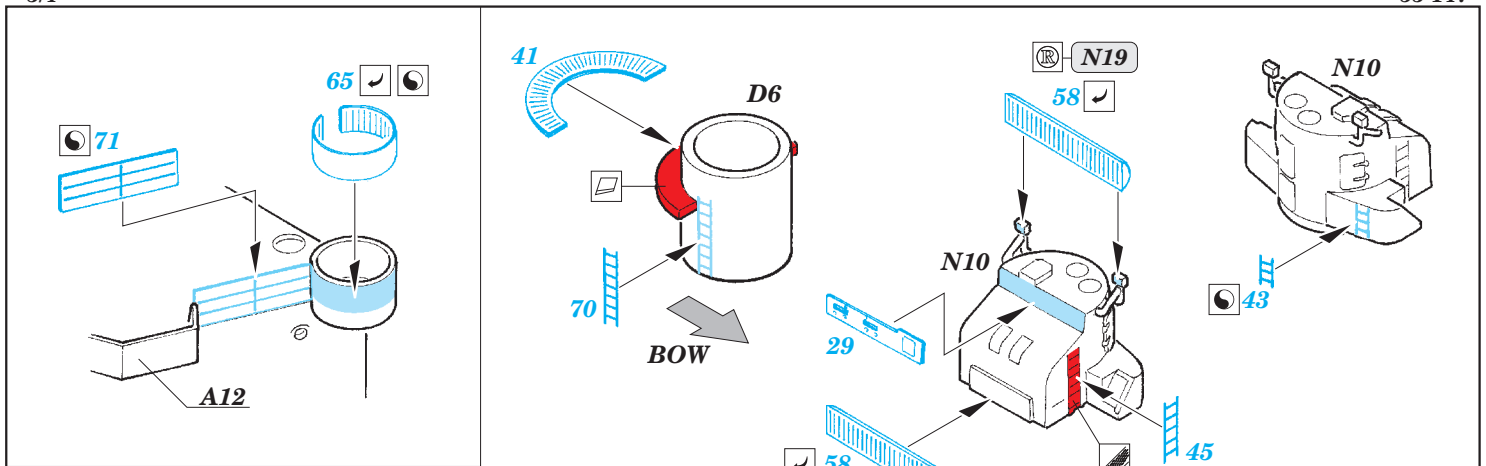

Related products: 53 145 HMS Queen Elizabeth 1943 pt 1 - railing and ladders

Related products: 53 146 HMS Queen Elizabeth 1943 pt 2 - AA guns

Related products: 53 148 HMS Queen Elizabeth 1943 pt 4 - cranes

Related products: 53 149 HMS Queen Elizabeth 1943 pt 5 - deck & main batteries