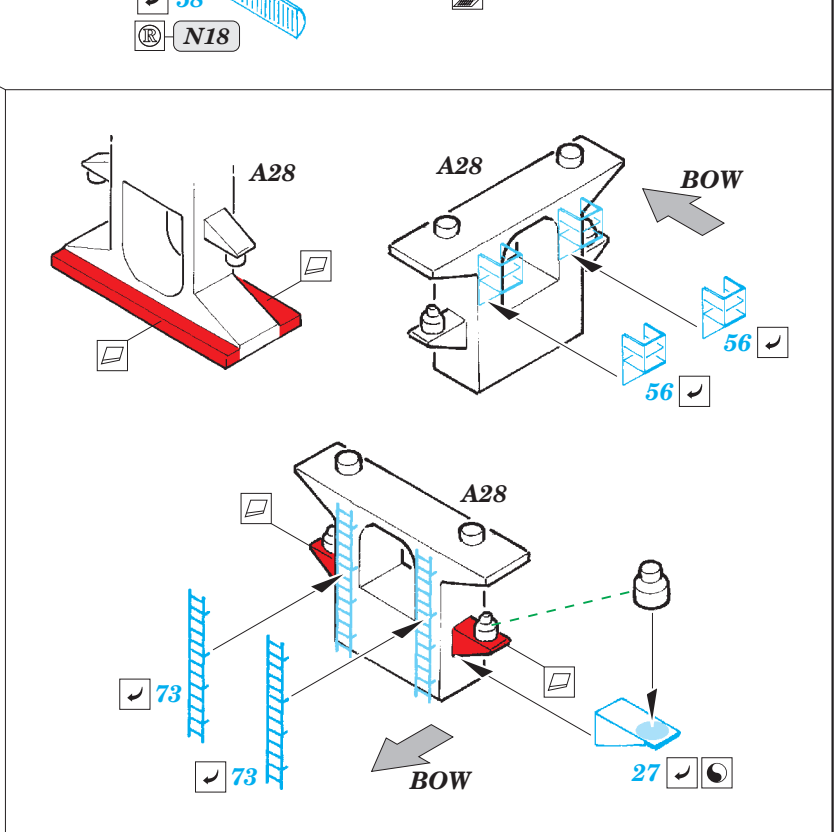

detail set for 1/350 TRUMPETER No. 05324 kit • sada detailů pro stavebnici 1/350 TRUMPETER No. 05324

53 147

- APPLY EXPRESS MASK AND PAINT BEFORE GLUING
POUŽIT EXPRESS MASK NABARVIT PŘED SLEPENÍM
- SYMMETRICAL ASSEMBLY
SYMETRICKÁ MONTÁŽ
- REMOVE
ODSTRANIT
- GRIND
OBROUSIT
- DRILL HOLE
VRTAT OTVOR
- BEND
OHNOUT
- OPTION
VOLBA
- REPLACE
NAHRADIT
- COLORED ETCHED PARTS
LEPTANÉ BAREVNÉ DÍLY
- ETCHED PARTS
LEPTANÉ NEBAREVNÉ DÍLY
- ORIGINAL KIT PARTS
PŮVODNÍ DÍLY STAVEBNICE

ORIGINAL KIT PARTS
PŮVODNÍ DÍLY STAVEBNICE

PHOTO-ETCHED PARTS
LEPTANÉ DÍLY

PARTS TO BE REMOVED
DÍLY K ODSTRANĚNÍ

FILL
TMELIT

L18

D15

B10

BOW

D21

D11

BOW

Related products: 53 145 HMS Queen Elizabeth 1943 pt 1 - railing and ladders

Related products: 53 146 HMS Queen Elizabeth 1943 pt 2 - AA guns

Related products: 53 148 HMS Queen Elizabeth 1943 pt 4 - cranes