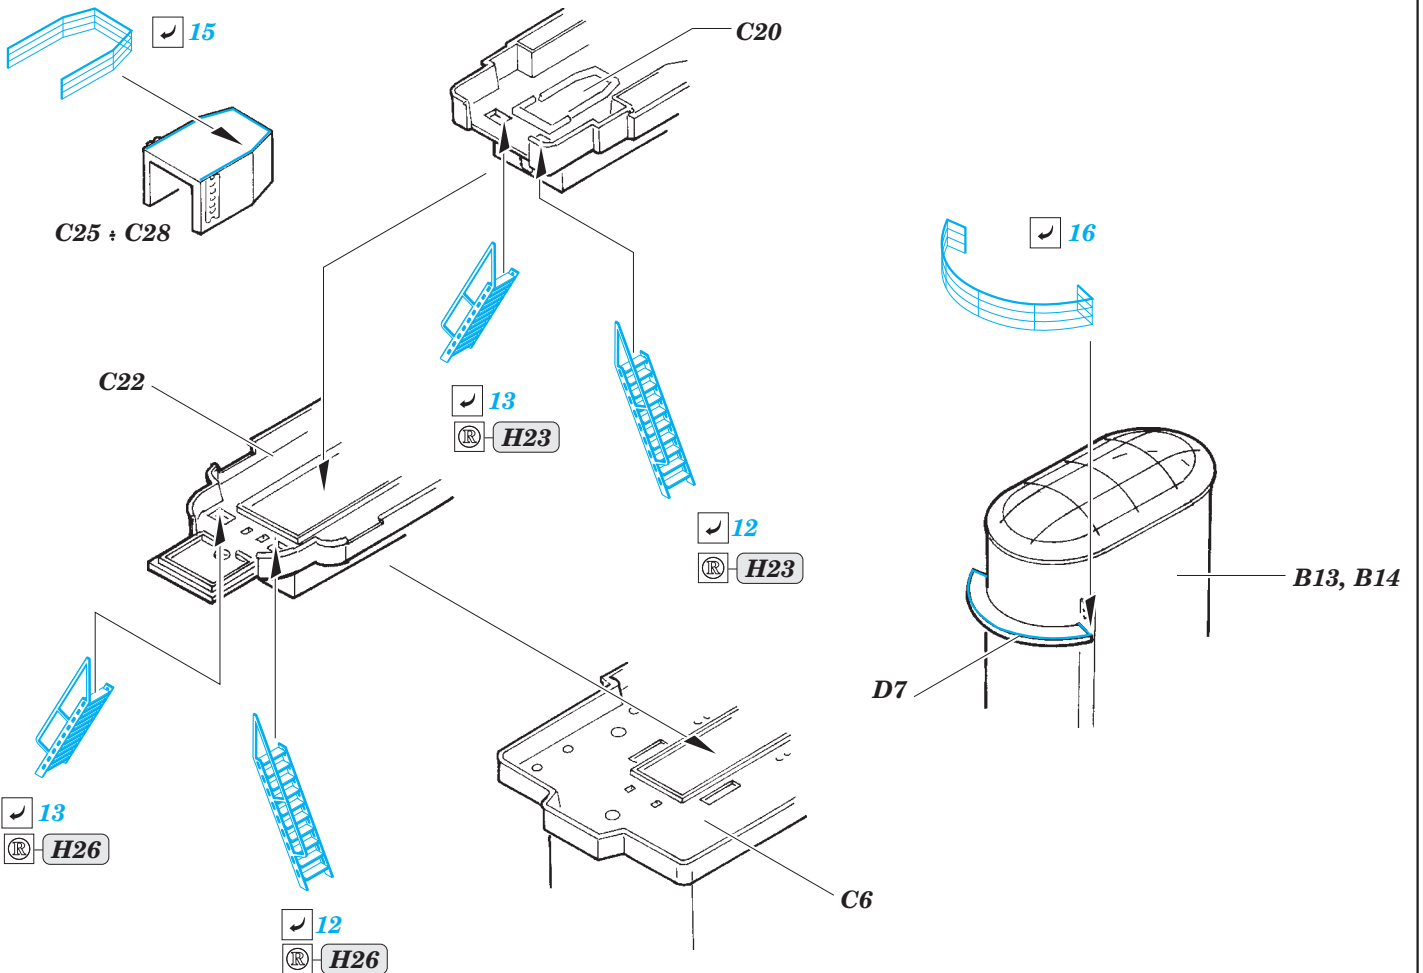

HMS Queen Elizabeth 1943 Part1 - railings & ladders

eduard

53 145

detail set for 1/350 TRUMPETER No. 05324 kit • sada detailů pro stavebnici 1/350 TRUMPETER No. 05324

- ★ APPLY EXPRESS MASK AND PAINT BEFORE GLUING
POUŽIT EXPRESS MASK NABARVIT PŘED SLEPENÍM
 - ◐ SYMMETRICAL ASSEMBLY
SYMETRICKÁ MONTÁŽ
 - ◑ REMOVE
ODSTRANIT
 - ◒ GRIND
OBROUSIT
 - ◓ DRILL HOLE
VRTAT OTVOR
 - 1 COLORED ETCHED PARTS
LEPTANÉ BAREVNÉ DÍLY
 - 1 ETCHED PARTS
LEPTANÉ NEBAREVNÉ DÍLY
 - 1 ORIGINAL KIT PARTS
PŮVODNÍ DÍLY STAVEBNICE
- ↪ BEND
OHNOUT
 - ? OPTION
VOLBA
 - Ⓜ REPLACE
NAHRADIT

ORIGINAL KIT PARTS
PŮVODNÍ DÍLY STAVEBNICE
 PHOTO-ETCHED PARTS
LEPTANÉ DÍLY
 PARTS TO BE REMOVED
DÍLY K ODSTRANĚNÍ
 FILL
TMELIT

HMS Queen Elizabeth 1943 Part 2 - AA guns 1/350

eduard

53 146

1/350 scale detail set for Trumpeter No.05324 • sada detailů pro model 1/350 Trumpeter 05324

- APPLY EXPRESS MASK AND PAINT BEFORE GLUING
POUŽIT EXPRESS MASK NABARVIT PŘED SLEPENÍM
- SYMMETRICAL ASSEMBLY
SYMETRICKÁ MONTÁŽ
- REMOVE
ODSTRANIT
- GRIND
OBROUSIT
- DRILL HOLE
VRTÁT OTVOR
- BEND
OHNOUT
- OPTION
VOLBA
- REPLACE
NAHRADIT

detail set for 1/350 TRUMPETER No. 05324 kit • sada detailů pro stavebnici 1/350 TRUMPETER No. 05324

53 147

- APPLY EXPRESS MASK AND PAINT BEFORE GLUING
POUŽIT EXPRESS MASK NABARVIT PŘED SLEPENÍM
- SYMMETRICAL ASSEMBLY
SYMETRICKÁ MONTÁŽ
- REMOVE
ODSTRANIT
- GRIND
OBROUSIT
- DRILL HOLE
VRTAT OTVOR
- BEND
OHNOUT
- OPTION
VOLBA
- REPLACE
NAHRADIT
- COLORED ETCHED PARTS
LEPTANÉ BAREVNÉ DÍLY
- ETCHED PARTS
LEPTANÉ NEBAREVNÉ DÍLY
- ORIGINAL KIT PARTS
PŮVODNÍ DÍLY STAVEBNICE