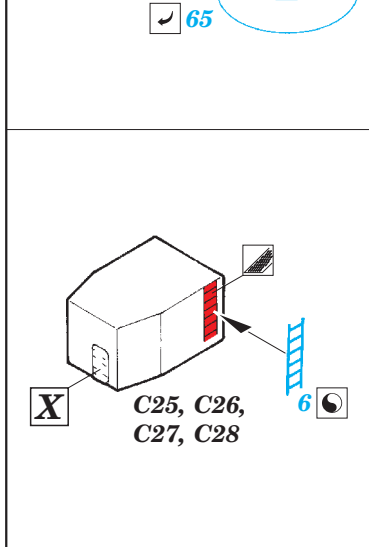

Related products: 53 145 HMS Queen Elizabeth 1943 pt 1 - railing and ladders

Related products: 53 146 HMS Queen Elizabeth 1943 pt 2 - AA guns

Related products: 53 148 HMS Queen Elizabeth 1943 pt 4 - cranes

Related products: 53 149 HMS Queen Elizabeth 1943 pt 5 - deck & main batteries