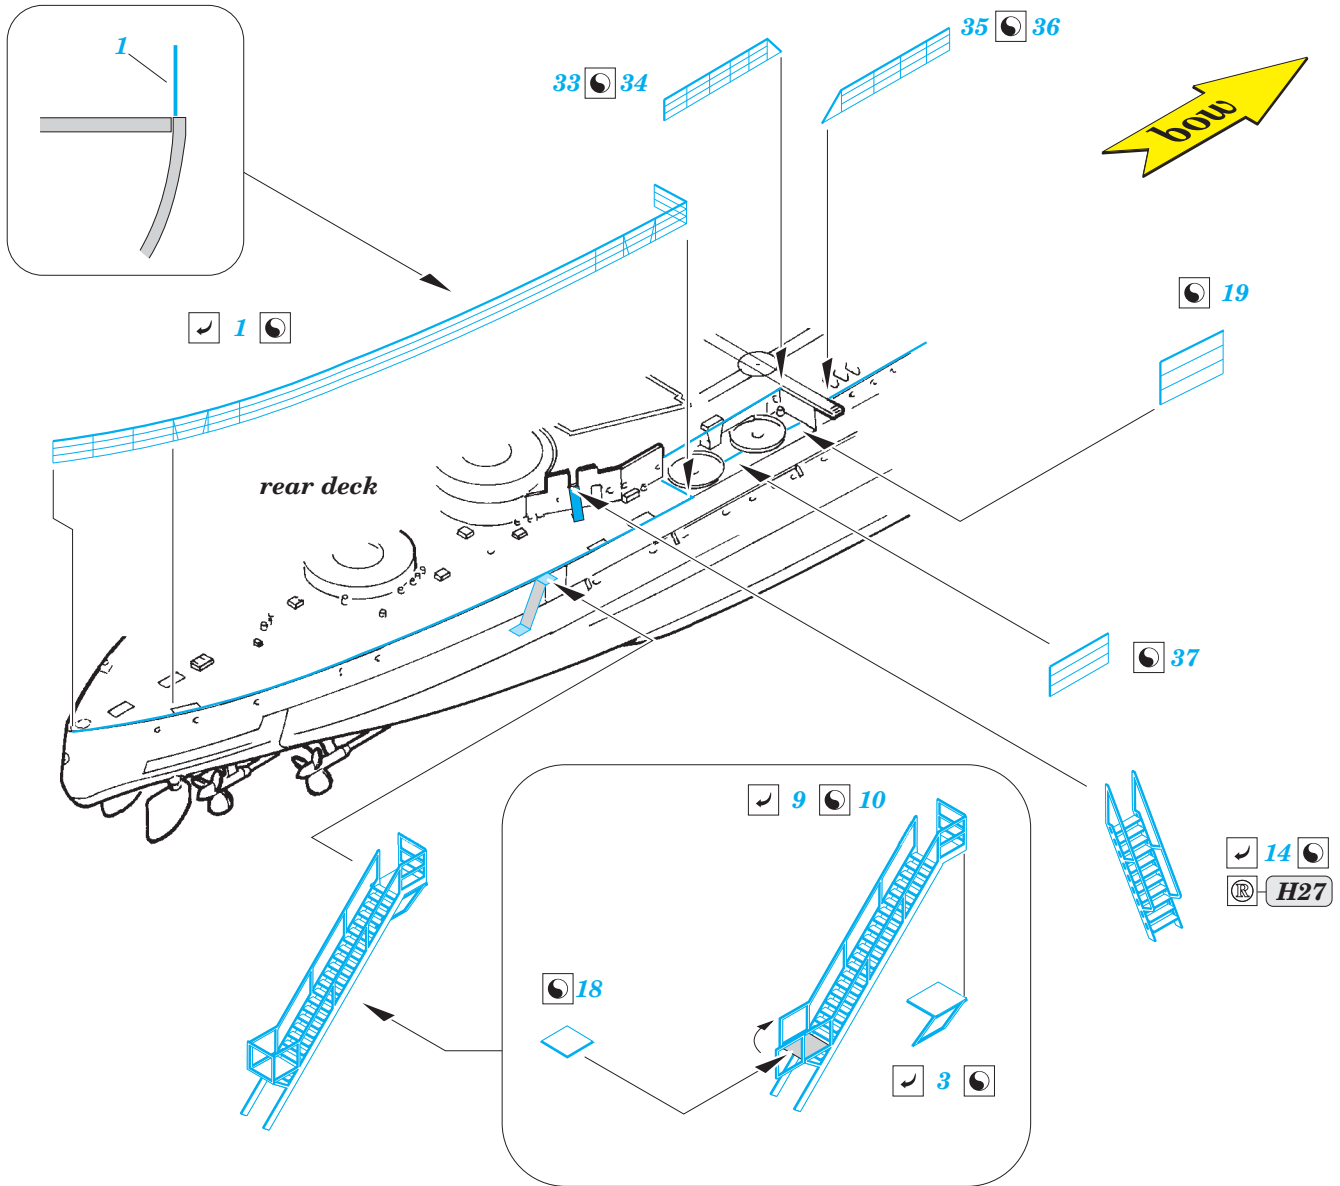

HMS Queen Elizabeth 1943 Part1 - railings & ladders

eduard

53 145

detail set for 1/350 TRUMPETER No. 05324 kit • sada detailů pro stavebnici 1/350 TRUMPETER No. 05324

- ★ APPLY EXPRESS MASK AND PAINT BEFORE GLUING
POUŽIT EXPRESS MASK NABARVIT PŘED SLEPENÍM
 - ◐ SYMMETRICAL ASSEMBLY
SYMETRICKÁ MONTÁŽ
 - ◑ REMOVE
ODSTRANIT
 - ◒ GRIND
OBROUSIT
 - ◓ DRILL HOLE
VRTAT OTVOR
 - 1 COLORED ETCHED PARTS
LEPTANÉ BAREVNÉ DÍLY
 - 1 ETCHED PARTS
LEPTANÉ NEBAREVNÉ DÍLY
 - 1 ORIGINAL KIT PARTS
PŮVODNÍ DÍLY STAVEBNICE
- ↪ BEND
OHNOUT
 - ? OPTION
VOLBA
 - Ⓜ REPLACE
NAHRADIT

ORIGINAL KIT PARTS
PŮVODNÍ DÍLY STAVEBNICE
 PHOTO-ETCHED PARTS
LEPTANÉ DÍLY
 PARTS TO BE REMOVED
DÍLY K ODSTRANĚNÍ
 FILL
TMELIT

HMS Queen Elizabeth 1943 Part 2 - AA guns 1/350

eduard

53 146

1/350 scale detail set for Trumpeter No.05324 • sada detailů pro model 1/350 Trumpeter 05324

- APPLY EXPRESS MASK AND PAINT BEFORE GLUING
POUŽIT EXPRESS MASK NABARVIT PŘED SLEPENÍM
- SYMMETRICAL ASSEMBLY
SYMETRICKÁ MONTÁŽ
- REMOVE
ODSTRANIT
- GRIND
OBROUSIT
- DRILL HOLE
VRTÁT OTVOR
- BEND
OHNOUT
- OPTION
VOLBA
- REPLACE
NAHRADIT

detail set for 1/350 TRUMPETER No. 05324 kit • sada detailů pro stavebnici 1/350 TRUMPETER No. 05324

53 147

- APPLY EXPRESS MASK AND PAINT BEFORE GLUING
POUŽIT EXPRESS MASK NABARVIT PŘED SLEPENÍM
- SYMMETRICAL ASSEMBLY
SYMETRICKÁ MONTÁŽ
- REMOVE
ODSTRANIT
- GRIND
OBROUSIT
- DRILL HOLE
VRTAT OTVOR
- BEND
OHNOUT
- OPTION
VOLBA
- REPLACE
NAHRADIT
- COLORED ETCHED PARTS
LEPTANÉ BAREVNÉ DÍLY
- ETCHED PARTS
LEPTANÉ NEBAREVNÉ DÍLY
- ORIGINAL KIT PARTS
PŮVODNÍ DÍLY STAVEBNICE