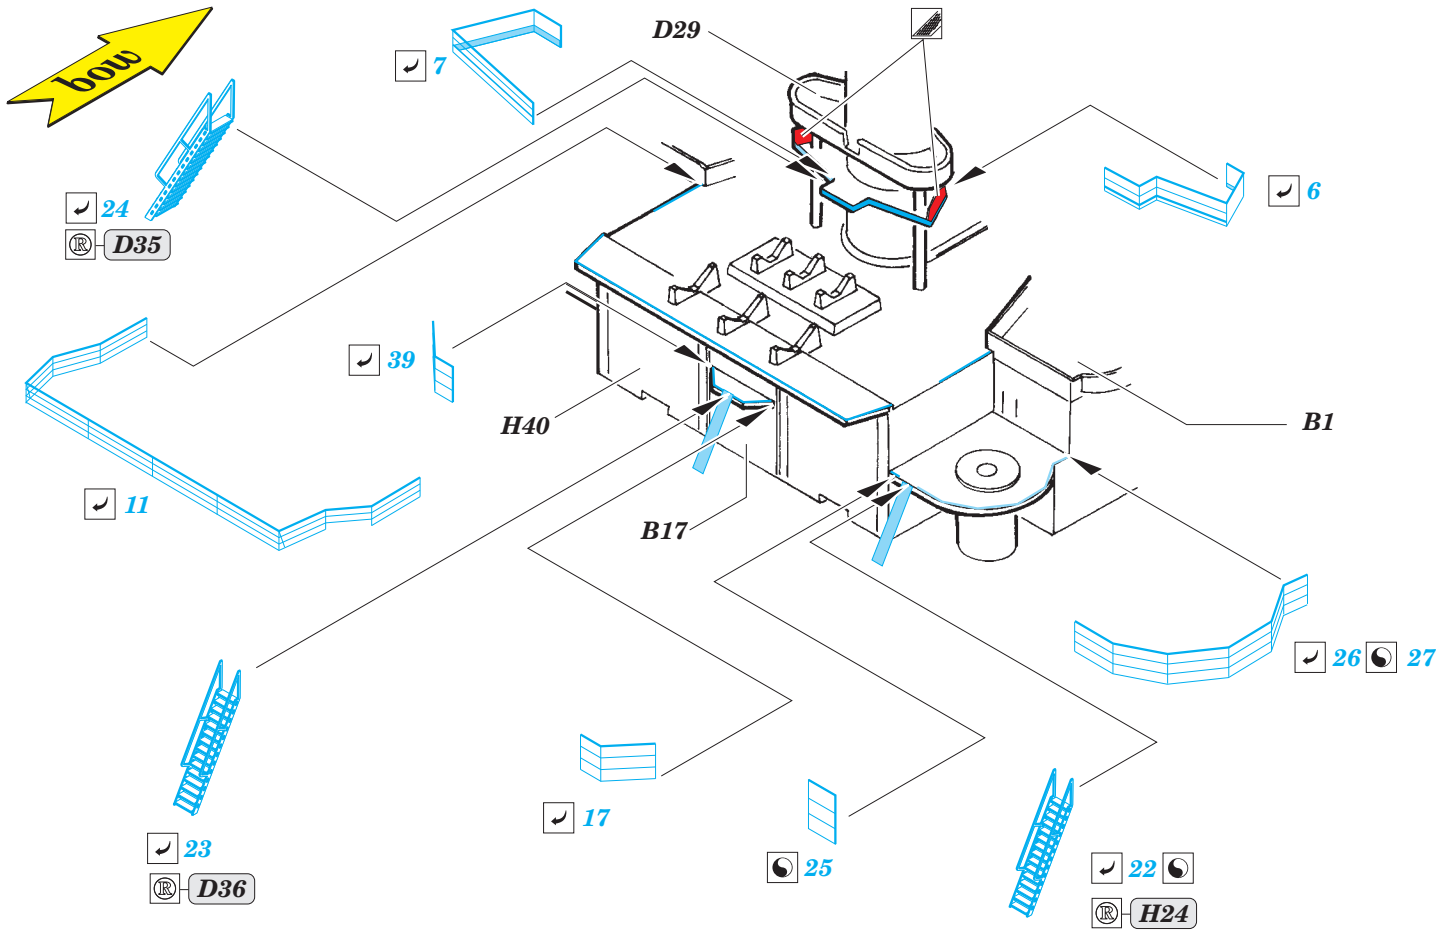

HMS Queen Elizabeth 1943 Part1 - railings & ladders

eduard

53 145

detail set for 1/350 TRUMPETER No. 05324 kit • sada detailů pro stavebnici 1/350 TRUMPETER No. 05324

- ★ APPLY EXPRESS MASK AND PAINT BEFORE GLUING
POUŽIT EXPRESS MASK NABARVIT PŘED SLEPENÍM
 - ◐ SYMMETRICAL ASSEMBLY
SYMETRICKÁ MONTÁŽ
 - ◑ REMOVE
ODSTRANIT
 - ◒ GRIND
OBROUSIT
 - ◓ DRILL HOLE
VRTAT OTVOR
 - 1 COLORED ETCHED PARTS
LEPTANÉ BAREVNÉ DÍLY
 - 1 ETCHED PARTS
LEPTANÉ NEBAREVNÉ DÍLY
 - 1 ORIGINAL KIT PARTS
PŮVODNÍ DÍLY STAVEBNICE
- ↪ BEND
OHNOUT
 - ? OPTION
VOLBA
 - Ⓜ REPLACE
NAHRADIT

ORIGINAL KIT PARTS
PŮVODNÍ DÍLY STAVEBNICE
 PHOTO-ETCHED PARTS
LEPTANÉ DÍLY
 PARTS TO BE REMOVED
DÍLY K ODSTRANĚNÍ
 FILL
TMELIT

HMS Queen Elizabeth 1943 Part 2 - AA guns 1/350

eduard

53 146

1/350 scale detail set for Trumpeter No.05324 • sada detailů pro model 1/350 Trumpeter 05324

- APPLY EXPRESS MASK AND PAINT BEFORE GLUING
POUŽIT EXPRESS MASK NABARVIT PŘED SLEPENÍM
- SYMMETRICAL ASSEMBLY
SYMETRICKÁ MONTÁŽ
- REMOVE
ODSTRANIT
- GRIND
OBROUSIT
- DRILL HOLE
VRTÁT OTVOR
- BEND
OHNOUT
- OPTION
VOLBA
- REPLACE
NAHRADIT

detail set for 1/350 TRUMPETER No. 05324 kit • sada detailů pro stavebnici 1/350 TRUMPETER No. 05324

53 147

- APPLY EXPRESS MASK AND PAINT BEFORE GLUING
POUŽIT EXPRESS MASK NABARVIT PŘED SLEPENÍM
- SYMMETRICAL ASSEMBLY
SYMETRICKÁ MONTÁŽ
- REMOVE
ODSTRANIT
- GRIND
OBROUSIT
- DRILL HOLE
VRTAT OTVOR
- BEND
OHNOUT
- OPTION
VOLBA
- REPLACE
NAHRADIT
- COLORED ETCHED PARTS
LEPTANÉ BAREVNÉ DÍLY
- ETCHED PARTS
LEPTANÉ NEBAREVNÉ DÍLY
- ORIGINAL KIT PARTS
PŮVODNÍ DÍLY STAVEBNICE