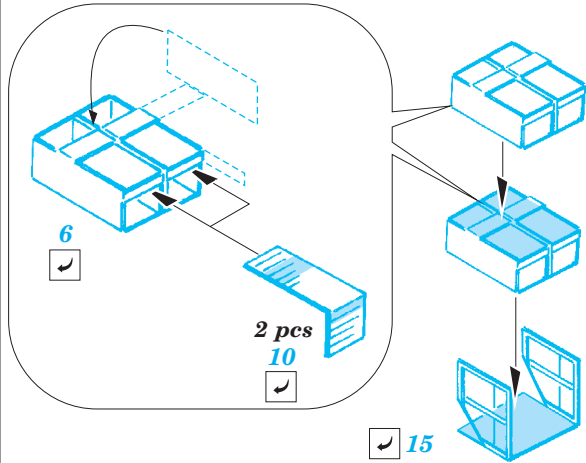

- APPLY EXPRESS MASK AND PAINT BEFORE GLUING
POUŽIT EXPRESS MASK NABARVIT PŘED SLEPENÍM
- SYMMETRICAL ASSEMBLY
SYMETRICKÁ MONTÁŽ
- REMOVE
ODSTRANIT
- GRIND
OBROUSIT
- DRILL HOLE
VRTÁT OTVOR
- BEND
OHNOUT
- OPTION
VOLBA
- REPLACE
NAHRADIT

ORIGINAL KIT PARTS
PŮVODNÍ DÍLY STAVEBNICE

PHOTO-ETCHED PARTS
LEPTANÉ DÍLY

PARTS TO BE REMOVED
DÍLY K ODSTRANĚNÍ

FILL
TMELIT

4 sets

4 sets

HMS Queen Elizabeth 1943 Part 3 - superstructure 1/350

eduard

detail set for 1/350 TRUMPETER No. 05324 kit • sada detailů pro stavebnici 1/350 TRUMPETER No. 05324

53 147

- APPLY EXPRESS MASK AND PAINT BEFORE GLUING
POUŽIT EXPRESS MASK NABARVIT PŘED SLEPENÍM
- SYMMETRICAL ASSEMBLY
SYMETRICKÁ MONTÁŽ
- REMOVE
ODSTRANIT
- GRIND
OBROUSIT
- DRILL HOLE
VRTAT OTVOR
- BEND
OHNOUT
- OPTION
VOLBA
- REPLACE
NAHRADIT
- COLORED ETCHED PARTS
LEPTANÉ BAREVNÉ DÍLY
- ETCHED PARTS
LEPTANÉ NEBAREVNÉ DÍLY
- ORIGINAL KIT PARTS
PŮVODNÍ DÍLY STAVEBNICE