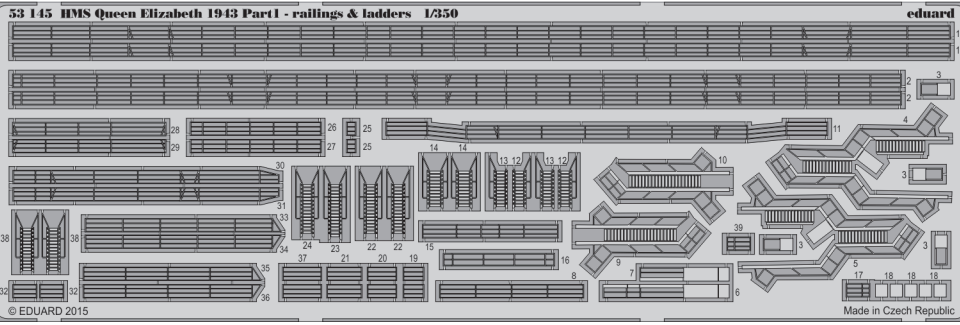

HMS Queen Elizabeth 1943 Part1 - railings & ladders

eduard

53 145

detail set for 1/350 TRUMPETER No. 05324 kit • sada detailů pro stavebnici 1/350 TRUMPETER No. 05324

- ★ APPLY EXPRESS MASK AND PAINT BEFORE GLUING
POUŽIT EXPRESS MASK NABARVIT PŘED SLEPENÍM
 - ◐ SYMMETRICAL ASSEMBLY
SYMETRICKÁ MONTÁŽ
 - ◑ REMOVE
ODSTRANIT
 - ◒ GRIND
OBROUSIT
 - ◓ DRILL HOLE
VRTAT OTVOR
 - 1 COLORED ETCHED PARTS
LEPTANÉ BAREVNÉ DÍLY
 - 1 ETCHED PARTS
LEPTANÉ NEBAREVNÉ DÍLY
 - 1 ORIGINAL KIT PARTS
PŮVODNÍ DÍLY STAVEBNICE
- ↪ BEND
OHNOUT
 - ? OPTION
VOLBA
 - Ⓜ REPLACE
NAHRADIT

ORIGINAL KIT PARTS
PŮVODNÍ DÍLY STAVEBNICE
 PHOTO-ETCHED PARTS
LEPTANÉ DÍLY
 PARTS TO BE REMOVED
DÍLY K ODSTRANĚNÍ
 FILL
TMELIT

HMS Queen Elizabeth 1943 Part 2 - AA guns 1/350

eduard

53 146

1/350 scale detail set for Trumpeter No.05324 • sada detailů pro model 1/350 Trumpeter 05324