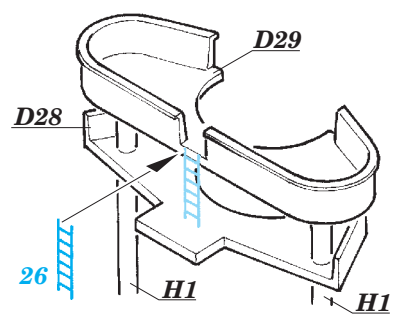

B10

BOW

D21

D11