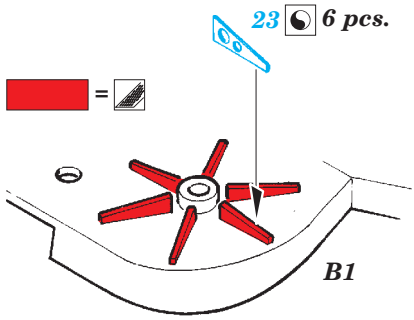

detail set for 1/350 TRUMPETER No. 05324 kit • sada detailů pro stavebnici 1/350 TRUMPETER No. 05324

53 147

- APPLY EXPRESS MASK AND PAINT BEFORE GLUING
POUŽIT EXPRESS MASK NABARVIT PŘED SLEPENÍM
- SYMMETRICAL ASSEMBLY
SYMETRICKÁ MONTÁŽ
- REMOVE
ODSTRANIT
- GRIND
OBROUSIT
- DRILL HOLE
VRTAT OTVOR
- BEND
OHNOUT
- OPTION
VOLBA
- REPLACE
NAHRADIT
- COLORED ETCHED PARTS
LEPTANÉ BAREVNÉ DÍLY
- ETCHED PARTS
LEPTANÉ NEBAREVNÉ DÍLY
- ORIGINAL KIT PARTS
PŮVODNÍ DÍLY STAVEBNICE

ORIGINAL KIT PARTS
PŮVODNÍ DÍLY STAVEBNICE

PHOTO-ETCHED PARTS
LEPTANÉ DÍLY

PARTS TO BE REMOVED
DÍLY K ODSTRANĚNÍ

FILL
TMELIT

L18

D15

B10

BOW