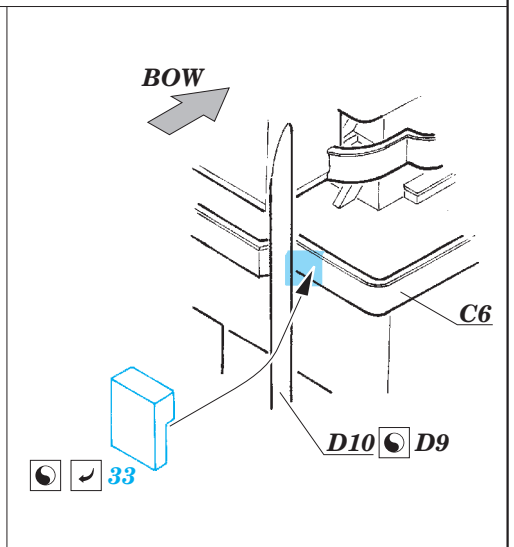

detail set for 1/350 TRUMPETER No. 05324 kit • sada detailů pro stavebnici 1/350 TRUMPETER No. 05324

53 147

- APPLY EXPRESS MASK AND PAINT BEFORE GLUING
POUŽIT EXPRESS MASK NABARVIT PŘED SLEPENÍM
- SYMMETRICAL ASSEMBLY
SYMETRICKÁ MONTÁŽ
- REMOVE
ODSTRANIT
- GRIND
OBROUSIT
- DRILL HOLE
VRTAT OTVOR
- BEND
OHNOUT
- OPTION
VOLBA
- REPLACE
NAHRADIT
- COLORED ETCHED PARTS
LEPTANÉ BAREVNÉ DÍLY
- ETCHED PARTS
LEPTANÉ NEBAREVNÉ DÍLY
- ORIGINAL KIT PARTS
PŮVODNÍ DÍLY STAVEBNICE

ORIGINAL KIT PARTS
PŮVODNÍ DÍLY STAVEBNICE

PHOTO-ETCHED PARTS
LEPTANÉ DÍLY

PARTS TO BE REMOVED
DÍLY K ODSTRANĚNÍ

FILL
TMELIT

L18

D15

B10

BOW

D21

D11

BOW

Related products: 53 145 HMS Queen Elizabeth 1943 pt 1 - railing and ladders

Related products: 53 146 HMS Queen Elizabeth 1943 pt 2 - AA guns

Related products: 53 148 HMS Queen Elizabeth 1943 pt 4 - cranes