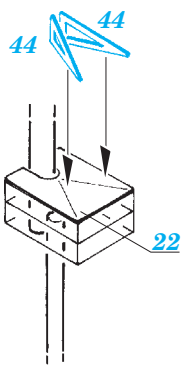

detail set for 1/350 TRUMPETER No. 05324 kit • sada detailů pro stavebnici 1/350 TRUMPETER No. 05324

53 147

- APPLY EXPRESS MASK AND PAINT BEFORE GLUING
POUŽIT EXPRESS MASK NABARVIT PŘED SLEPENÍM
- SYMMETRICAL ASSEMBLY
SYMETRICKÁ MONTÁŽ
- REMOVE
ODSTRANIT
- GRIND
OBROUSIT
- DRILL HOLE
VRTAT OTVOR
- BEND
OHNOUT
- OPTION
VOLBA
- REPLACE
NAHRADIT
- COLORED ETCHED PARTS
LEPTANÉ BAREVNÉ DÍLY
- ETCHED PARTS
LEPTANÉ NEBAREVNÉ DÍLY
- ORIGINAL KIT PARTS
PŮVODNÍ DÍLY STAVEBNICE

ORIGINAL KIT PARTS
PŮVODNÍ DÍLY STAVEBNICE

PHOTO-ETCHED PARTS
LEPTANÉ DÍLY

PARTS TO BE REMOVED
DÍLY K ODSTRANĚNÍ

FILL
TMELIT

L18

D15

B10

BOW

D21

D11

BOW

Related products: 53 145 HMS Queen Elizabeth 1943 pt 1 - railing and ladders

Related products: 53 146 HMS Queen Elizabeth 1943 pt 2 - AA guns

Related products: 53 148 HMS Queen Elizabeth 1943 pt 4 - cranes