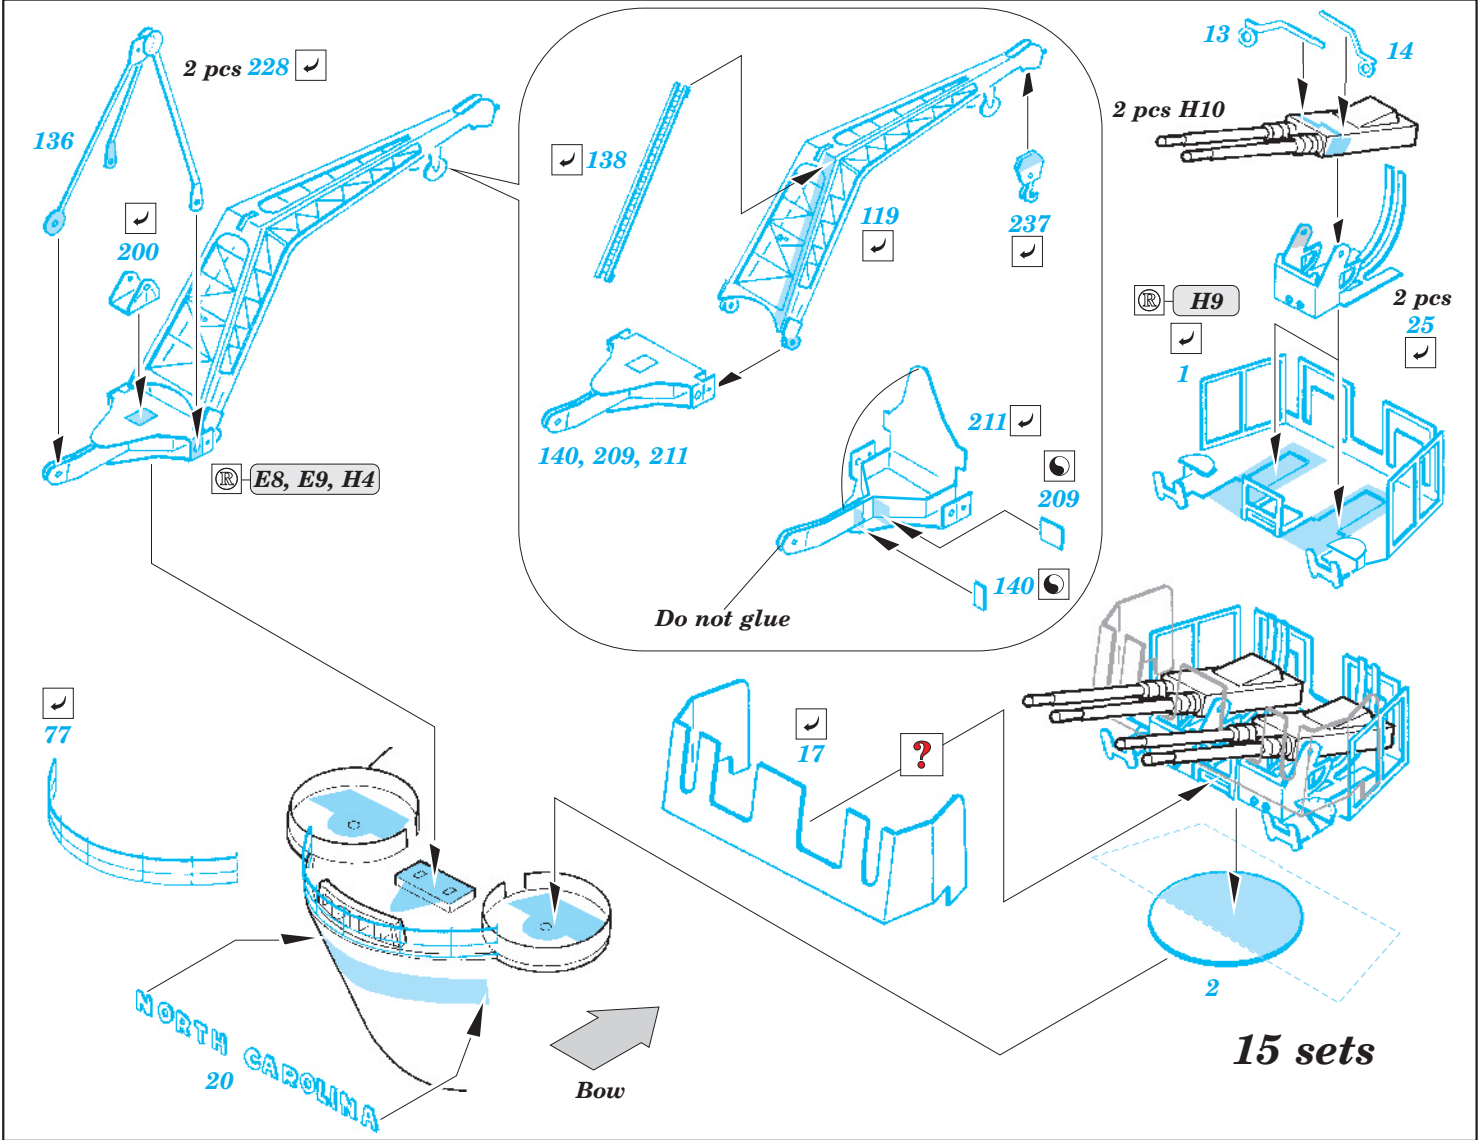

# BB-55 USS North Carolina 1/350

eduard

53 018

1/350 scale detail set for Trumpeter No.05303 • sada detailů pro model 1/350 Trumpeter 05303

- APPLY EXPRESS MASK AND PAINT BEFORE GLUING  
POUŽIT EXPRESS MASK NABARVIT PŘED SLEPENÍM
- SYMMETRICAL ASSEMBLY  
SYMETRICKÁ MONTÁŽ
- REMOVE  
ODSTRANIT
- GRIND  
OBROUSIT
- DRILL HOLE  
VRTAT OTVOR
- BEND  
OHNOUT
- OPTION  
VOLBA
- REPLACE  
NAHRADIT

ORIGINAL KIT PARTS  
PŮVODNÍ DÍLY STAVEBNICE

PHOTO-ETCHED PARTS  
LEPTANÉ DÍLY

PARTS TO BE REMOVED  
DÍLY K ODSTRANĚNÍ

FILL  
TMELIT

PE parts 26  
 See your references

2 sets

C5

115

130

127

206

142

118

D27

**H1**

2 sets

2 sets