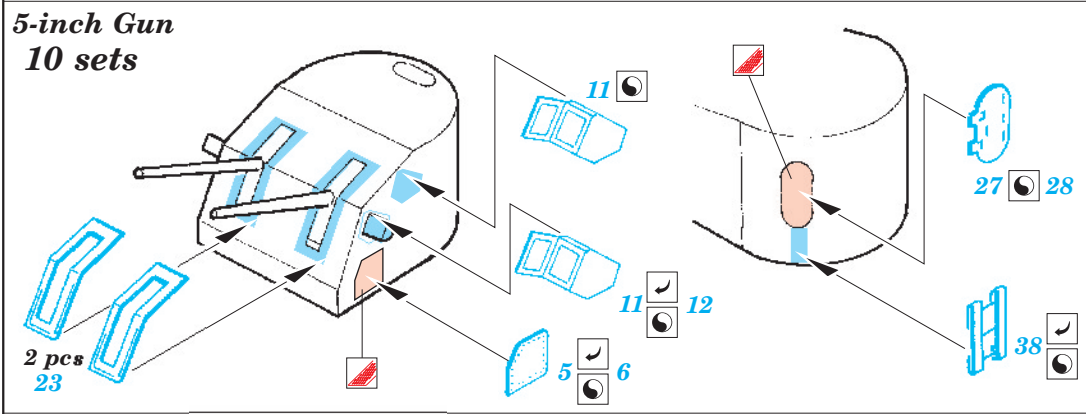

# BB-55 USS North Carolina 1/350

eduard

53 018

1/350 scale detail set for Trumpeter No.05303 • sada detailů pro model 1/350 Trumpeter 05303

- APPLY EXPRESS MASK AND PAINT BEFORE GLUING  
POUŽIT EXPRESS MASK NABARVIT PŘED SLEPENÍM
- SYMMETRICAL ASSEMBLY  
SYMETRICKÁ MONTÁŽ
- REMOVE  
ODSTRANIT
- GRIND  
OBROUSIT
- DRILL HOLE  
VRTAT OTVOR
- BEND  
OHNOUT
- OPTION  
VOLBA
- REPLACE  
NAHRADIT

ORIGINAL KIT PARTS  
PŮVODNÍ DÍLY STAVEBNICE

PHOTO-ETCHED PARTS  
LEPTANÉ DÍLY

PARTS TO BE REMOVED  
DÍLY K ODSTRANĚNÍ

FILL  
TMELIT

PE parts 26  
 See your references

2 sets

C5

115

130

127

206

142

118

D27

**H1**

2 sets