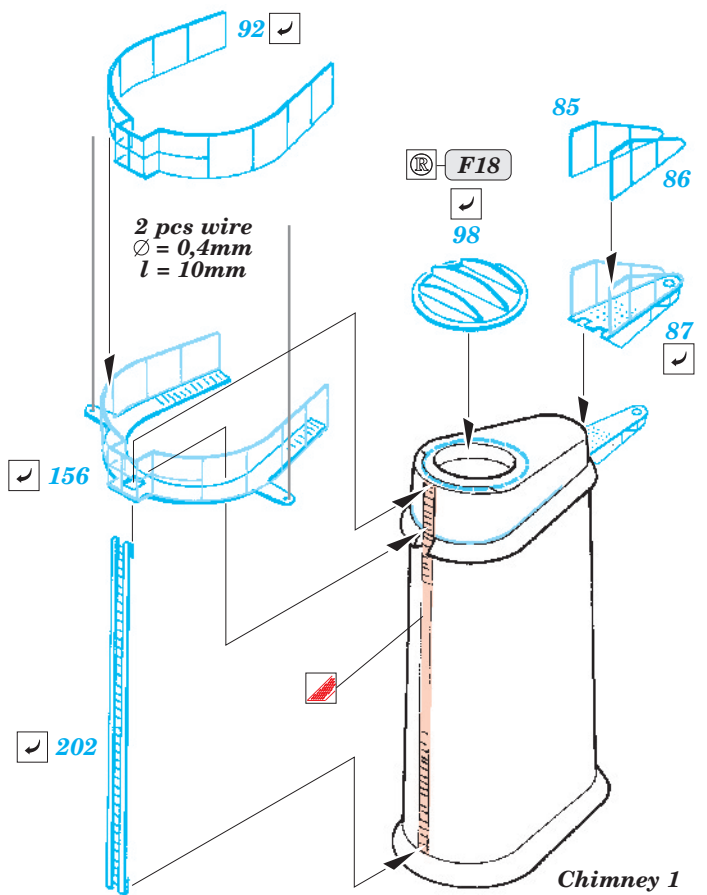

# BB-55 USS North Carolina 1/350

eduard

53 018

1/350 scale detail set for Trumpeter No.05303 • sada detailů pro model 1/350 Trumpeter 05303

- APPLY EXPRESS MASK AND PAINT BEFORE GLUING  
POUŽIT EXPRESS MASK NABARVIT PŘED SLEPENÍM
- SYMMETRICAL ASSEMBLY  
SYMETRICKÁ MONTÁŽ
- REMOVE  
ODSTRANIT
- GRIND  
OBROUSIT
- DRILL HOLE  
VRTAT OTVOR
- BEND  
OHNOUT
- OPTION  
VOLBA
- REPLACE  
NAHRADIT

ORIGINAL KIT PARTS  
PŮVODNÍ DÍLY STAVEBNICE

PHOTO-ETCHED PARTS  
LEPTANÉ DÍLY

PARTS TO BE REMOVED  
DÍLY K ODSTRANĚNÍ

FILL  
TMELIT

PE parts 26  
 See your references

2 sets

C5

115

130

127

206

142

118

D27

**H1**

2 sets

2 sets