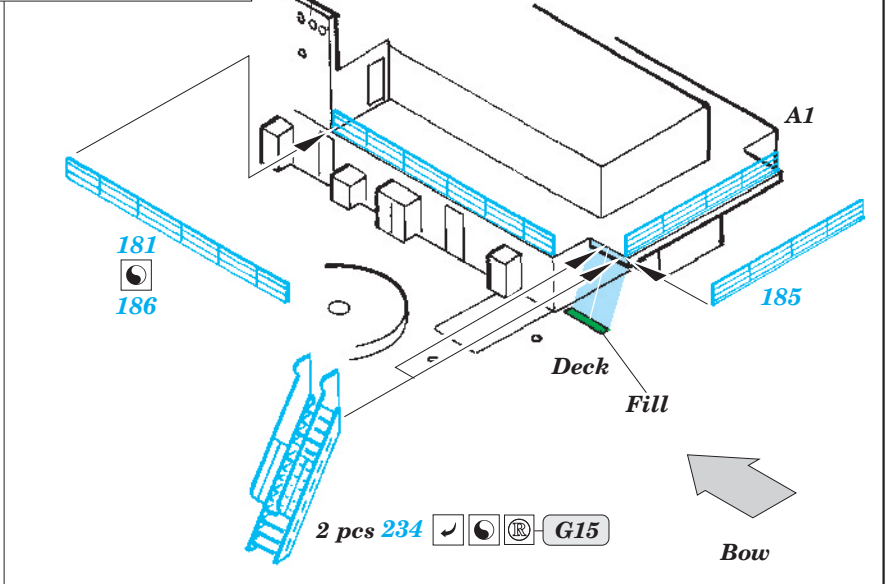

# BB-55 USS North Carolina 1/350

eduard

53 018

1/350 scale detail set for Trumpeter No.05303 • sada detailů pro model 1/350 Trumpeter 05303

- APPLY EXPRESS MASK AND PAINT BEFORE GLUING  
POUŽIT EXPRESS MASK NABARVIT PŘED SLEPENÍM
- SYMMETRICAL ASSEMBLY  
SYMETRICKÁ MONTÁŽ
- REMOVE  
ODSTRANIT
- GRIND  
OBROUSIT
- DRILL HOLE  
VRTAT OTVOR
- BEND  
OHNOUT
- OPTION  
VOLBA
- REPLACE  
NAHRADIT

ORIGINAL KIT PARTS  
PŮVODNÍ DÍLY STAVEBNICE

PHOTO-ETCHED PARTS  
LEPTANÉ DÍLY

PARTS TO BE REMOVED  
DÍLY K ODSTRANĚNÍ

FILL  
TMELIT

PE parts 26  
 See your references

2 sets

C5

115

130

127

206

142

118

D27

**H1**

2 sets