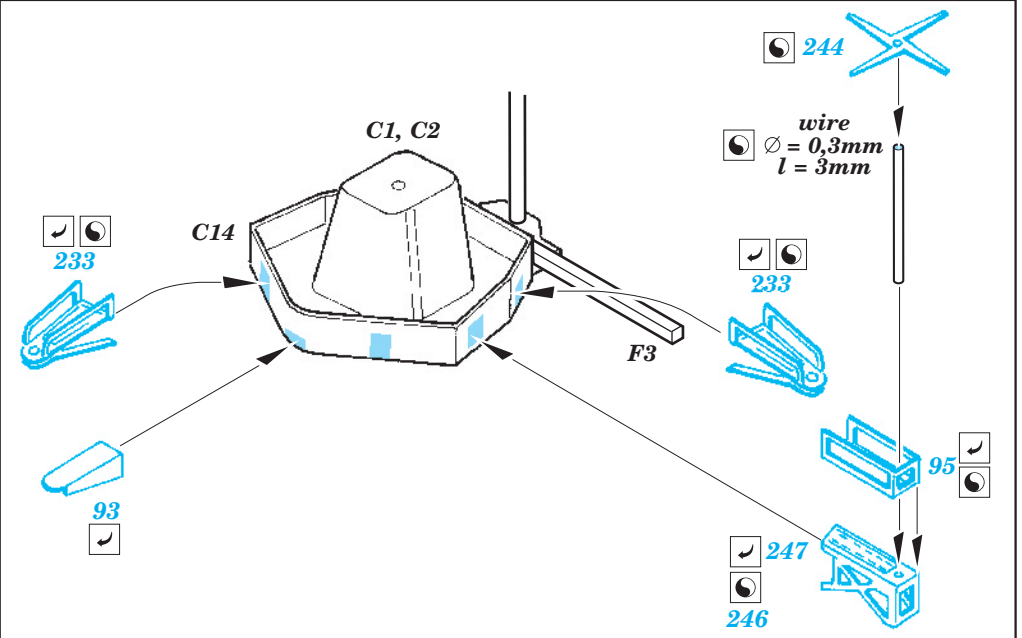

# BB-55 USS North Carolina 1/350

eduard

53 018

1/350 scale detail set for Trumpeter No.05303 • sada detailů pro model 1/350 Trumpeter 05303

- APPLY EXPRESS MASK AND PAINT BEFORE GLUING  
POUŽIT EXPRESS MASK NABARVIT PŘED SLEPENÍM
- SYMMETRICAL ASSEMBLY  
SYMETRICKÁ MONTÁŽ
- REMOVE  
ODSTRANIT
- GRIND  
OBROUSIT
- DRILL HOLE  
VRTAT OTVOR
- BEND  
OHNOUT
- OPTION  
VOLBA
- REPLACE  
NAHRADIT

ORIGINAL KIT PARTS  
PŮVODNÍ DÍLY STAVEBNICE

PHOTO-ETCHED PARTS  
LEPTANÉ DÍLY

PARTS TO BE REMOVED  
DÍLY K ODSTRANĚNÍ

FILL  
TMELIT

PE parts 26  
 See your references

2 sets

C5

115

130

127

206

142

118

D27

**H1**

2 sets