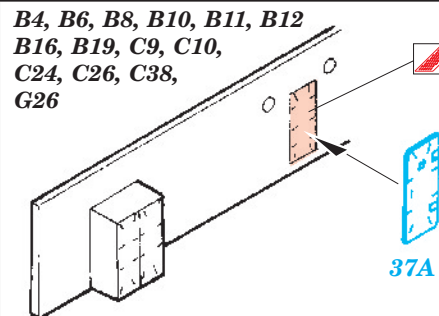

# BB-55 USS North Carolina 1/350

eduard

53 018

1/350 scale detail set for Trumpeter No.05303 • sada detailů pro model 1/350 Trumpeter 05303

- APPLY EXPRESS MASK AND PAINT BEFORE GLUING  
POUŽIT EXPRESS MASK NABARVIT PŘED SLEPENÍM
- SYMMETRICAL ASSEMBLY  
SYMETRICKÁ MONTÁŽ
- REMOVE  
ODSTRANIT
- GRIND  
OBROUSIT
- DRILL HOLE  
VRTAT OTVOR
- BEND  
OHNOUT
- OPTION  
VOLBA
- REPLACE  
NAHRADIT

ORIGINAL KIT PARTS  
PŮVODNÍ DÍLY STAVEBNICE

PHOTO-ETCHED PARTS  
LEPTANÉ DÍLY

PARTS TO BE REMOVED  
DÍLY K ODSTRANĚNÍ

FILL  
TMELIT

PE parts 26  
 See your references

2 sets

C5

115

130

127

206

142

118

D27

**H1**

2 sets