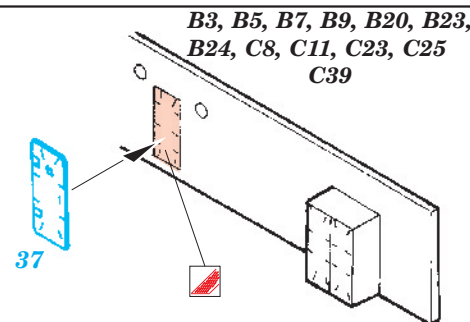

# BB-55 USS North Carolina 1/350

eduard

53 018

1/350 scale detail set for Trumpeter No.05303 • sada detailů pro model 1/350 Trumpeter 05303

- APPLY EXPRESS MASK AND PAINT BEFORE GLUING  
POUŽIT EXPRESS MASK NABARVIT PŘED SLEPENÍM
- SYMMETRICAL ASSEMBLY  
SYMETRICKÁ MONTÁŽ
- REMOVE  
ODSTRANIT
- GRIND  
OBROUSIT
- DRILL HOLE  
VRTAT OTVOR
- BEND  
OHNOUT
- OPTION  
VOLBA
- REPLACE  
NAHRADIT

ORIGINAL KIT PARTS  
PŮVODNÍ DÍLY STAVEBNICE

PHOTO-ETCHED PARTS  
LEPTANÉ DÍLY

PARTS TO BE REMOVED  
DÍLY K ODSTRANĚNÍ

FILL  
TMELIT

PE parts 26  
 See your references

2 sets

C5

115