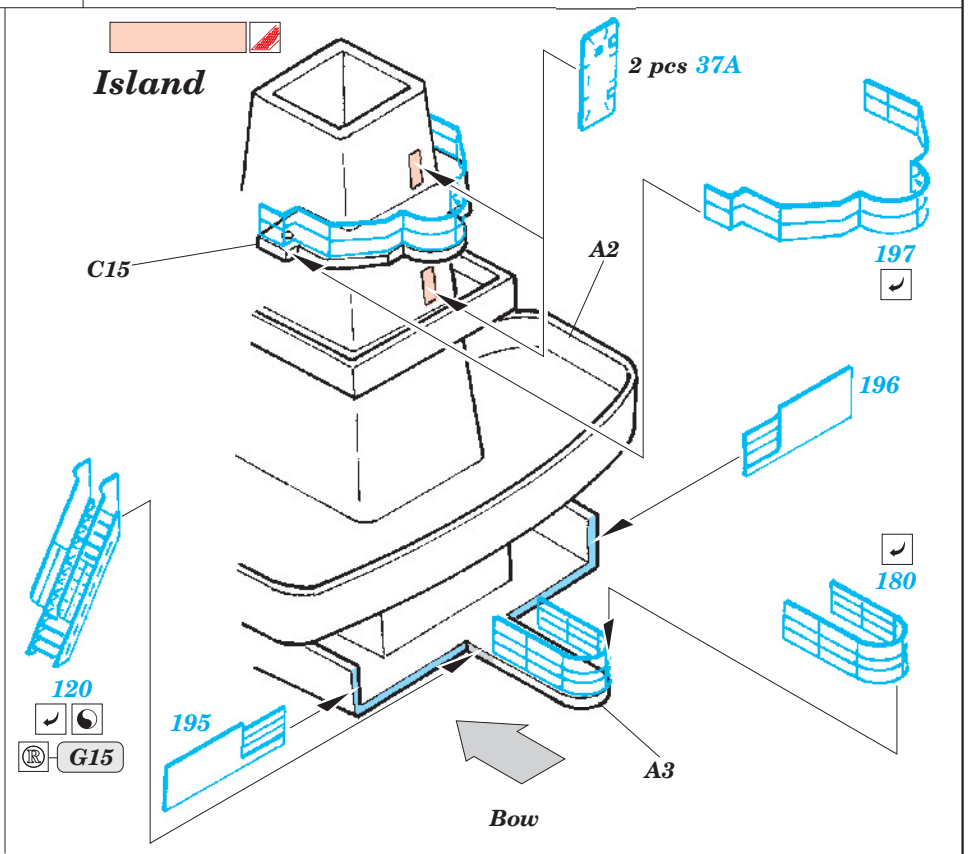

# BB-55 USS North Carolina 1/350

eduard

53 018

1/350 scale detail set for Trumpeter No.05303 • sada detailů pro model 1/350 Trumpeter 05303

- APPLY EXPRESS MASK AND PAINT BEFORE GLUING  
POUŽIT EXPRESS MASK NABARVIT PŘED SLEPENÍM
- SYMMETRICAL ASSEMBLY  
SYMETRICKÁ MONTÁŽ
- REMOVE  
ODSTRANIT
- GRIND  
OBROUSIT
- DRILL HOLE  
VRTAT OTVOR
- BEND  
OHNOUT
- OPTION  
VOLBA
- REPLACE  
NAHRADIT

ORIGINAL KIT PARTS  
PŮVODNÍ DÍLY STAVEBNICE

PHOTO-ETCHED PARTS  
LEPTANÉ DÍLY

PARTS TO BE REMOVED  
DÍLY K ODSTRANĚNÍ

FILL  
TMELIT

PE parts 26  
 See your references

2 sets

C5

115

130

127

206

142

118

D27

**H1**

2 sets

2 sets