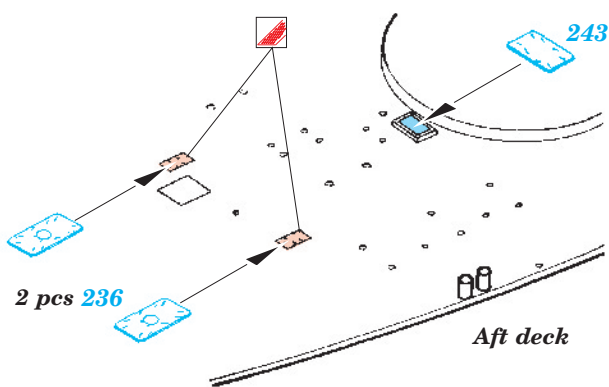

# BB-55 USS North Carolina 1/350

eduard

53 018

1/350 scale detail set for Trumpeter No.05303 • sada detailů pro model 1/350 Trumpeter 05303

- APPLY EXPRESS MASK AND PAINT BEFORE GLUING  
POUŽIT EXPRESS MASK NABARVIT PŘED SLEPENÍM
- SYMMETRICAL ASSEMBLY  
SYMETRICKÁ MONTÁŽ
- REMOVE  
ODSTRANIT
- GRIND  
OBROUSIT
- DRILL HOLE  
VRTAT OTVOR
- BEND  
OHNOUT
- OPTION  
VOLBA
- REPLACE  
NAHRADIT

ORIGINAL KIT PARTS  
PŮVODNÍ DÍLY STAVEBNICE

PHOTO-ETCHED PARTS  
LEPTANÉ DÍLY

PARTS TO BE REMOVED  
DÍLY K ODSTRANĚNÍ

FILL  
TMELIT

PE parts 26  
 See your references

2 sets

C5

115