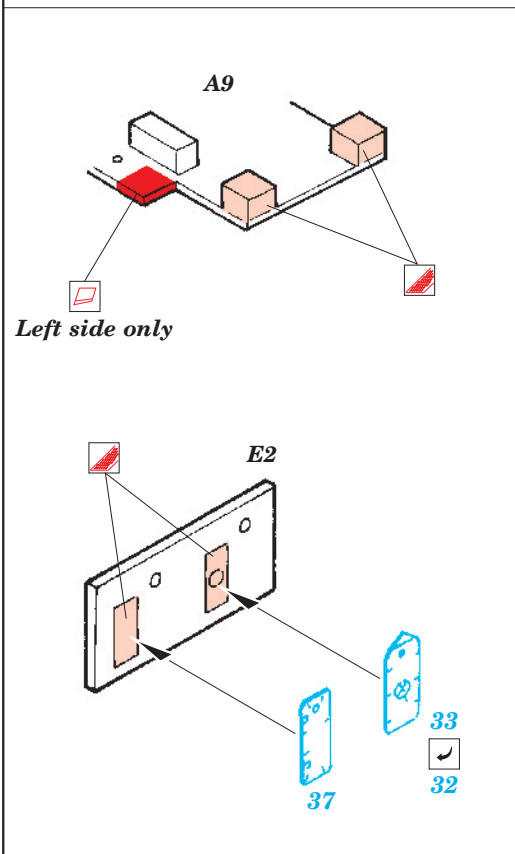

# BB-55 USS North Carolina 1/350

eduard

53 018

1/350 scale detail set for Trumpeter No.05303 • sada detailů pro model 1/350 Trumpeter 05303

- APPLY EXPRESS MASK AND PAINT BEFORE GLUING  
POUŽIT EXPRESS MASK NABARVIT PŘED SLEPENÍM
- SYMMETRICAL ASSEMBLY  
SYMETRICKÁ MONTÁŽ
- REMOVE  
ODSTRANIT
- GRIND  
OBROUSIT
- DRILL HOLE  
VRTAT OTVOR
- BEND  
OHNOUT
- OPTION  
VOLBA
- REPLACE  
NAHRADIT

ORIGINAL KIT PARTS  
PŮVODNÍ DÍLY STAVEBNICE

PHOTO-ETCHED PARTS  
LEPTANÉ DÍLY

PARTS TO BE REMOVED  
DÍLY K ODSTRANĚNÍ

FILL  
TMELIT

PE parts 26  
 See your references

2 sets

C5

115

130

127

206

142

118

D27

**H1**

2 sets