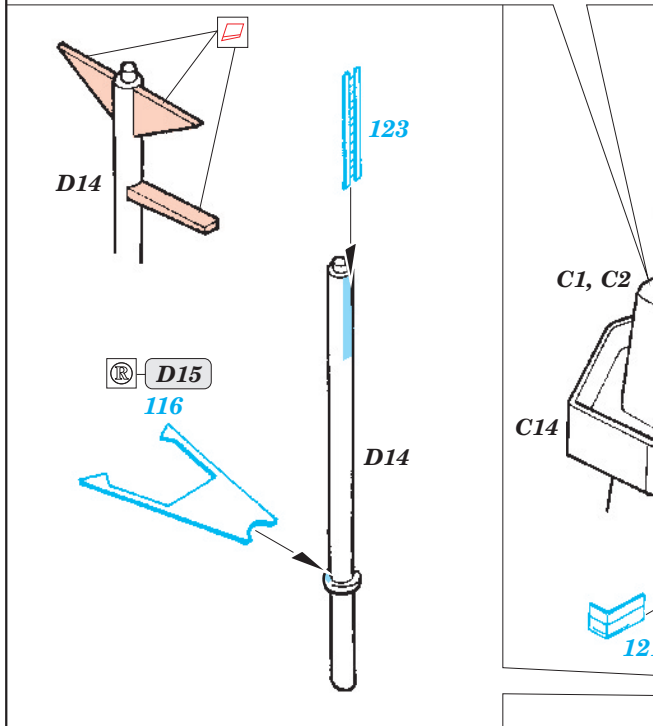

# BB-55 USS North Carolina 1/350

eduard

53 018

1/350 scale detail set for Trumpeter No.05303 • sada detailů pro model 1/350 Trumpeter 05303

- APPLY EXPRESS MASK AND PAINT BEFORE GLUING  
POUŽIT EXPRESS MASK NABARVIT PŘED SLEPENÍM
- SYMMETRICAL ASSEMBLY  
SYMETRICKÁ MONTÁŽ
- REMOVE  
ODSTRANIT
- GRIND  
OBROUSIT
- DRILL HOLE  
VRTAT OTVOR
- BEND  
OHNOUT
- OPTION  
VOLBA
- REPLACE  
NAHRADIT

ORIGINAL KIT PARTS  
PŮVODNÍ DÍLY STAVEBNICE

PHOTO-ETCHED PARTS  
LEPTANÉ DÍLY

PARTS TO BE REMOVED  
DÍLY K ODSTRANĚNÍ

FILL  
TMELIT

PE parts 26  
 See your references

2 sets

C5

115

130

127

206

142

118

D27

**H1**

2 sets