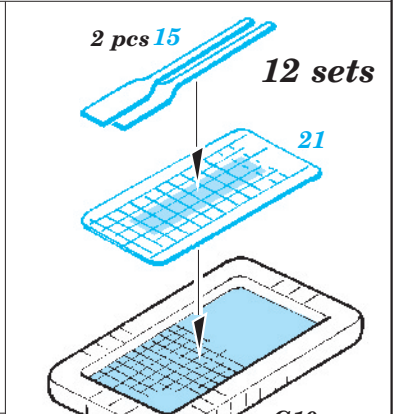

# BB-55 USS North Carolina 1/350

eduard

53 018

1/350 scale detail set for Trumpeter No.05303 • sada detailů pro model 1/350 Trumpeter 05303

- APPLY EXPRESS MASK AND PAINT BEFORE GLUING  
POUŽIT EXPRESS MASK NABARVIT PŘED SLEPENÍM
- SYMMETRICAL ASSEMBLY  
SYMETRICKÁ MONTÁŽ
- REMOVE  
ODSTRANIT
- GRIND  
OBROUSIT
- DRILL HOLE  
VRTAT OTVOR
- BEND  
OHNOUT
- OPTION  
VOLBA
- REPLACE  
NAHRADIT

ORIGINAL KIT PARTS  
PŮVODNÍ DÍLY STAVEBNICE

PHOTO-ETCHED PARTS  
LEPTANÉ DÍLY

PARTS TO BE REMOVED  
DÍLY K ODSTRANĚNÍ

FILL  
TMELIT

PE parts 26  
 See your references

2 sets

C5

115

130

127

206

142

118

D27

**H1**

2 sets