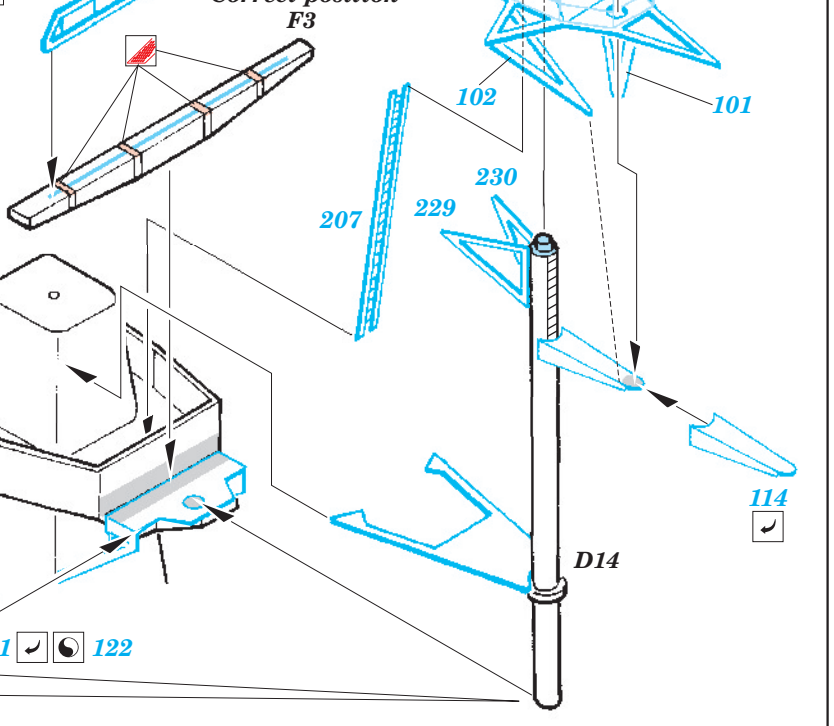

# BB-55 USS North Carolina 1/350

eduard

53 018

1/350 scale detail set for Trumpeter No.05303 • sada detailů pro model 1/350 Trumpeter 05303

- APPLY EXPRESS MASK AND PAINT BEFORE GLUING  
POUŽIT EXPRESS MASK NABARVIT PŘED SLEPENÍM
- SYMMETRICAL ASSEMBLY  
SYMETRICKÁ MONTÁŽ
- REMOVE  
ODSTRANIT
- GRIND  
OBROUSIT
- DRILL HOLE  
VRTAT OTVOR
- BEND  
OHNOUT
- OPTION  
VOLBA
- REPLACE  
NAHRADIT

ORIGINAL KIT PARTS  
PŮVODNÍ DÍLY STAVEBNICE

PHOTO-ETCHED PARTS  
LEPTANÉ DÍLY

PARTS TO BE REMOVED  
DÍLY K ODSTRANĚNÍ

FILL  
TMELIT

PE parts 26  
 See your references

2 sets

C5

115

130

127

206

142

118

D27

**H1**

2 sets