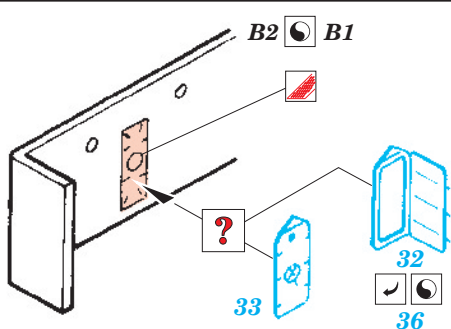

# BB-55 USS North Carolina 1/350

eduard

53 018

1/350 scale detail set for Trumpeter No.05303 • sada detailů pro model 1/350 Trumpeter 05303

- APPLY EXPRESS MASK AND PAINT BEFORE GLUING  
POUŽIT EXPRESS MASK NABARVIT PŘED SLEPENÍM
- SYMMETRICAL ASSEMBLY  
SYMETRICKÁ MONTÁŽ
- REMOVE  
ODSTRANIT
- GRIND  
OBROUSIT
- DRILL HOLE  
VRTAT OTVOR
- BEND  
OHNOUT
- OPTION  
VOLBA
- REPLACE  
NAHRADIT

ORIGINAL KIT PARTS  
PŮVODNÍ DÍLY STAVEBNICE

PHOTO-ETCHED PARTS  
LEPTANÉ DÍLY

PARTS TO BE REMOVED  
DÍLY K ODSTRANĚNÍ

FILL  
TMELIT

PE parts 26  
 See your references

2 sets

C5

115