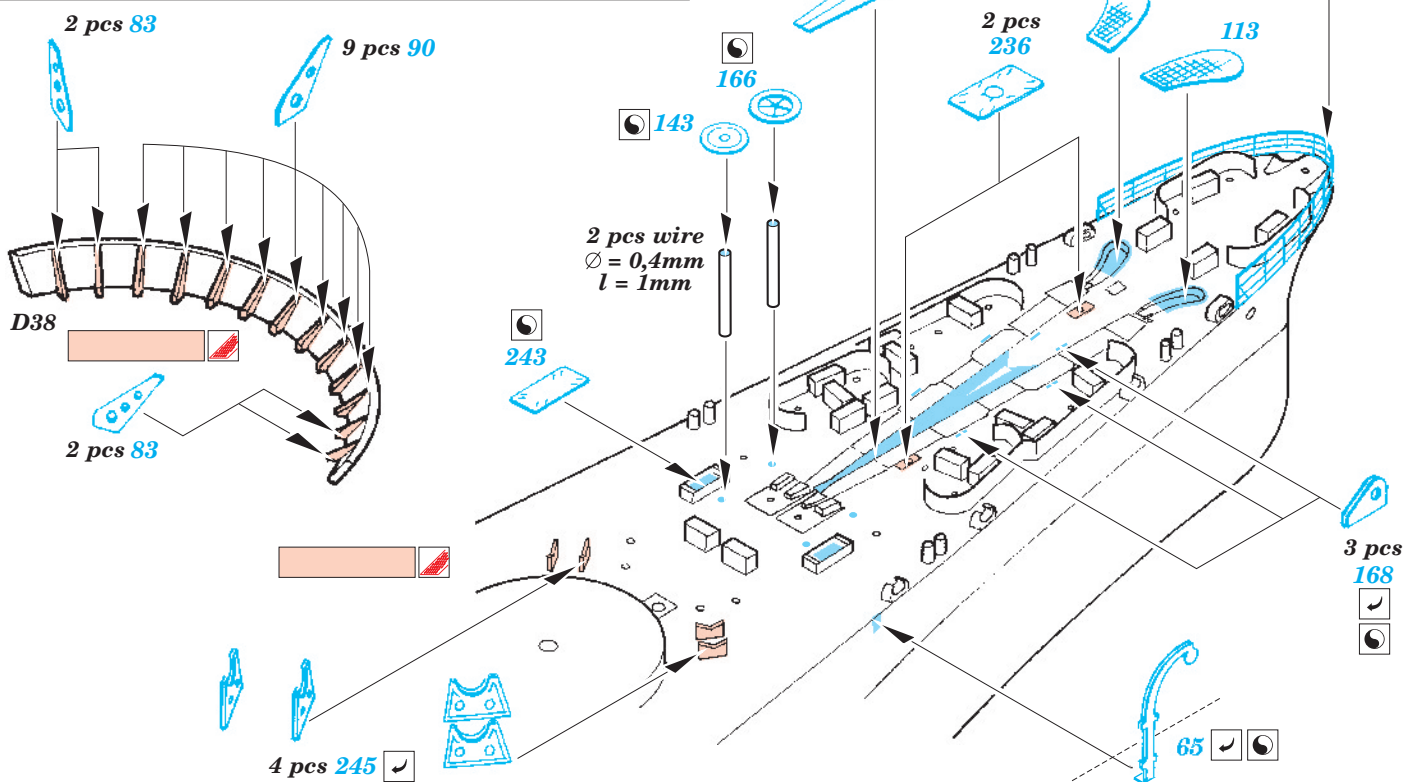

# BB-55 USS North Carolina 1/350

eduard

53 018

1/350 scale detail set for Trumpeter No.05303 • sada detailů pro model 1/350 Trumpeter 05303

- APPLY EXPRESS MASK AND PAINT BEFORE GLUING  
POUŽIT EXPRESS MASK NABARVIT PŘED SLEPENÍM
- SYMMETRICAL ASSEMBLY  
SYMETRICKÁ MONTÁŽ
- REMOVE  
ODSTRANIT
- GRIND  
OBROUSIT
- DRILL HOLE  
VRTAT OTVOR
- BEND  
OHNOUT
- OPTION  
VOLBA
- REPLACE  
NAHRADIT

ORIGINAL KIT PARTS  
PŮVODNÍ DÍLY STAVEBNICE

PHOTO-ETCHED PARTS  
LEPTANÉ DÍLY

PARTS TO BE REMOVED  
DÍLY K ODSTRANĚNÍ

FILL  
TMELIT

PE parts 26  
 See your references

2 sets

C5

115

130

127

206

142

118

D27

**H1**

2 sets

2 sets