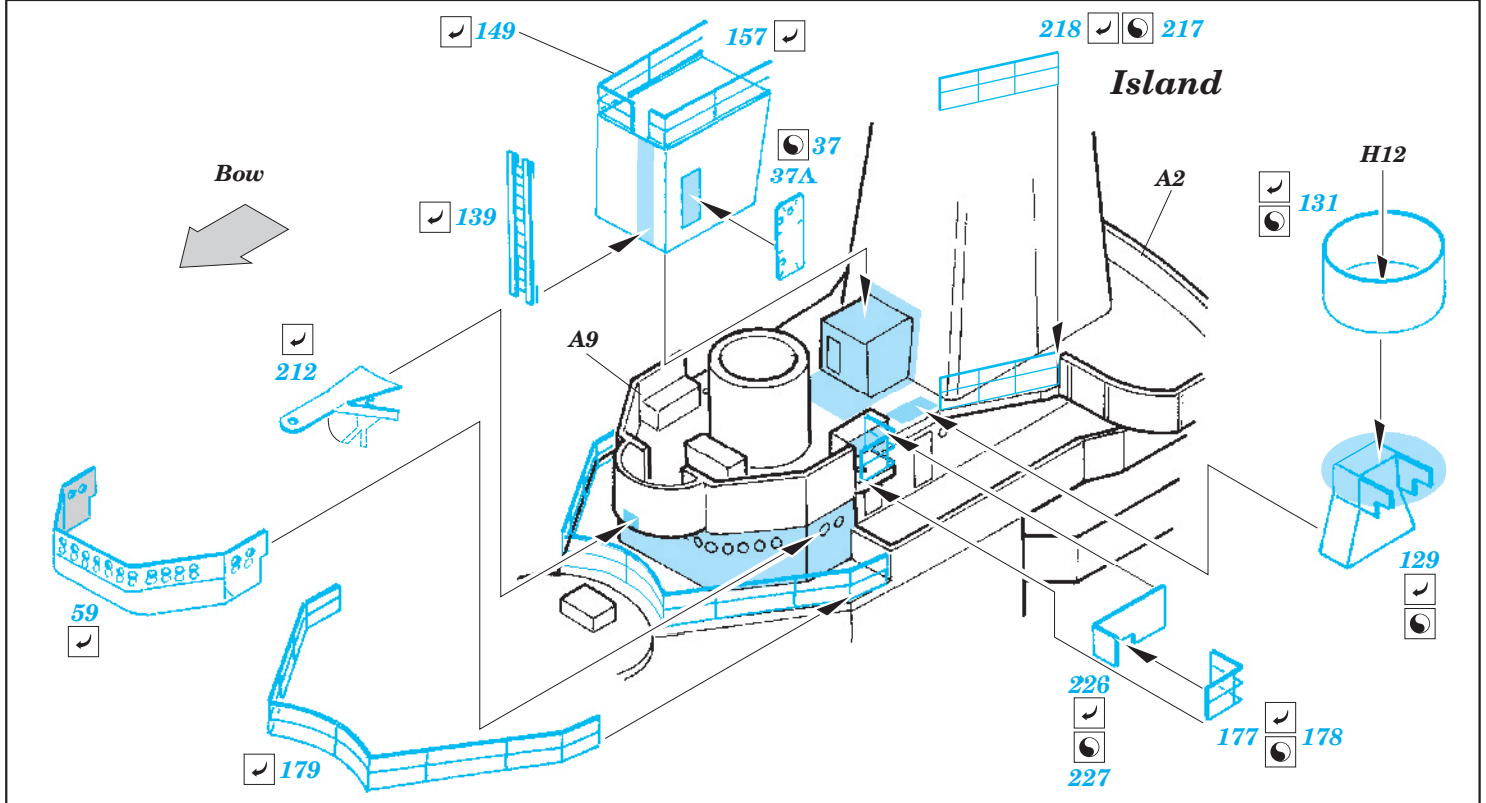

# BB-55 USS North Carolina 1/350

eduard

53 018

1/350 scale detail set for Trumpeter No.05303 • sada detailů pro model 1/350 Trumpeter 05303

- APPLY EXPRESS MASK AND PAINT BEFORE GLUING  
POUŽIT EXPRESS MASK NABARVIT PŘED SLEPENÍM
- SYMMETRICAL ASSEMBLY  
SYMETRICKÁ MONTÁŽ
- REMOVE  
ODSTRANIT
- GRIND  
OBROUSIT
- DRILL HOLE  
VRTAT OTVOR
- BEND  
OHNOUT
- OPTION  
VOLBA
- REPLACE  
NAHRADIT

ORIGINAL KIT PARTS  
PŮVODNÍ DÍLY STAVEBNICE

PHOTO-ETCHED PARTS  
LEPTANÉ DÍLY

PARTS TO BE REMOVED  
DÍLY K ODSTRANĚNÍ

FILL  
TMELIT

PE parts 26  
 See your references

2 sets

C5

115

130

127

206

142

118

D27

**H1**

2 sets

2 sets