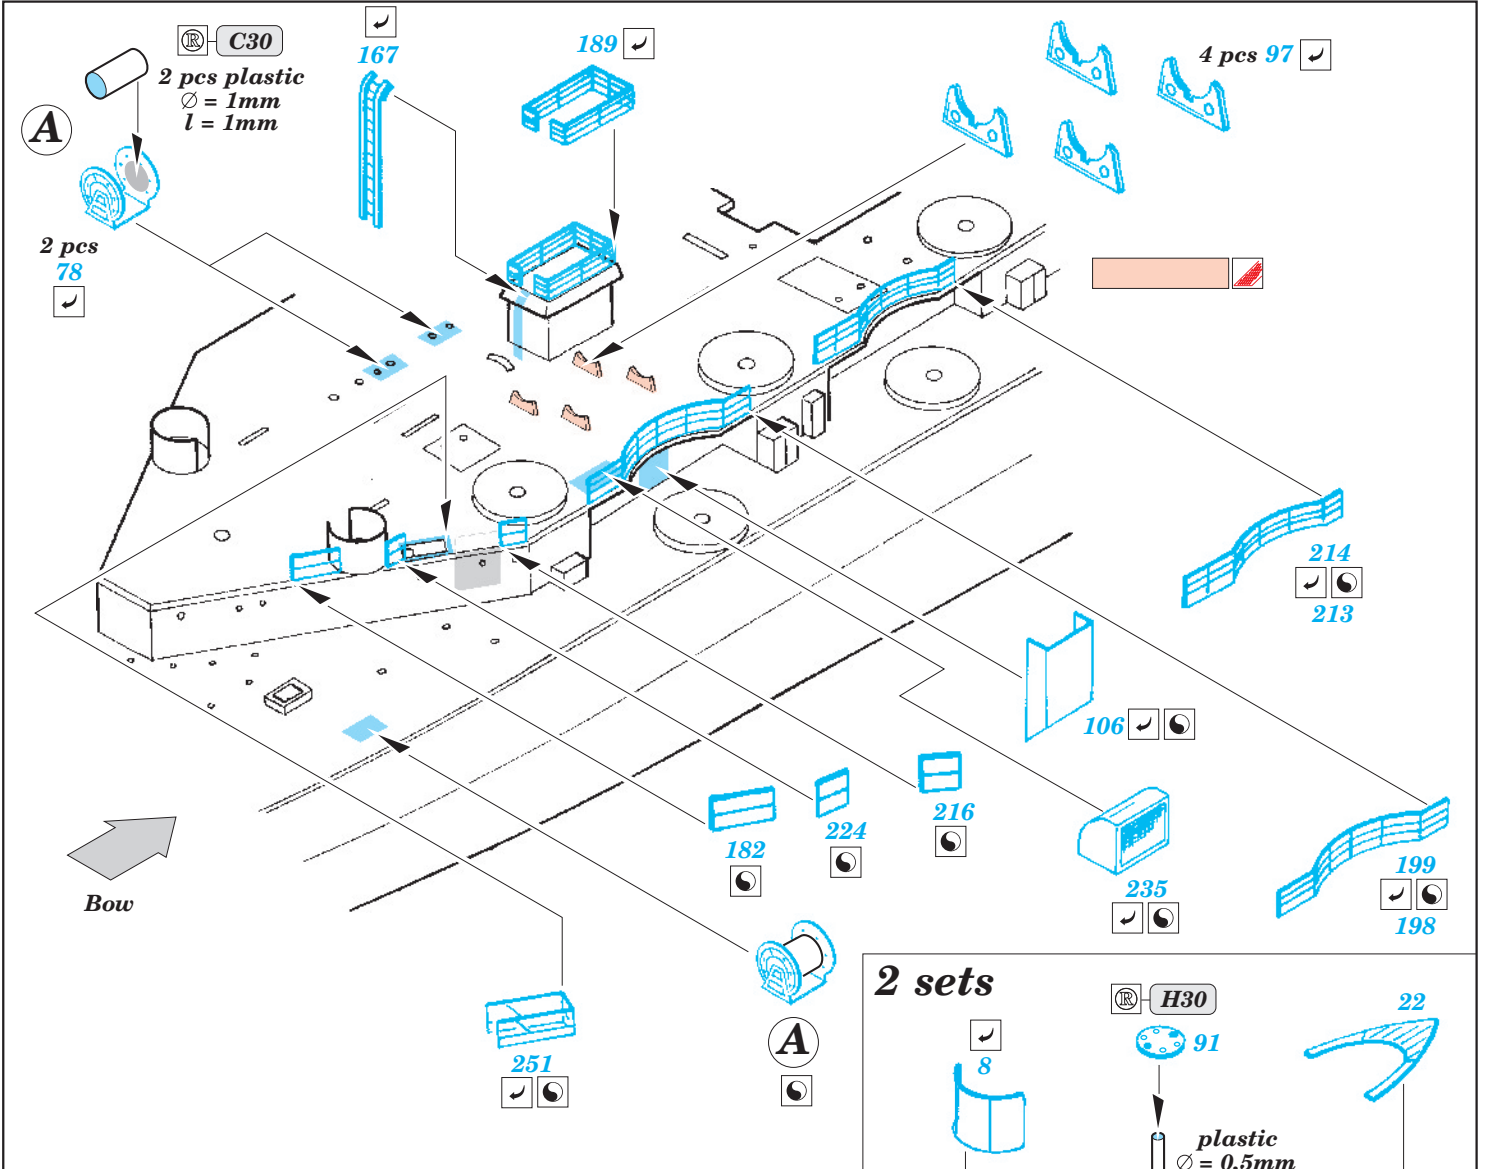

# BB-55 USS North Carolina 1/350

eduard

53 018

1/350 scale detail set for Trumpeter No.05303 • sada detailů pro model 1/350 Trumpeter 05303

- APPLY EXPRESS MASK AND PAINT BEFORE GLUING  
POUŽIT EXPRESS MASK NABARVIT PŘED SLEPENÍM
- SYMMETRICAL ASSEMBLY  
SYMETRICKÁ MONTÁŽ
- REMOVE  
ODSTRANIT
- GRIND  
OBROUSIT
- DRILL HOLE  
VRTAT OTVOR
- BEND  
OHNOUT
- OPTION  
VOLBA
- REPLACE  
NAHRADIT

ORIGINAL KIT PARTS  
PŮVODNÍ DÍLY STAVEBNICE

PHOTO-ETCHED PARTS  
LEPTANÉ DÍLY

PARTS TO BE REMOVED  
DÍLY K ODSTRANĚNÍ

FILL  
TMELIT

PE parts 26  
 See your references

2 sets

C5

115

130

127

206

142

118

D27

**H1**

2 sets

2 sets