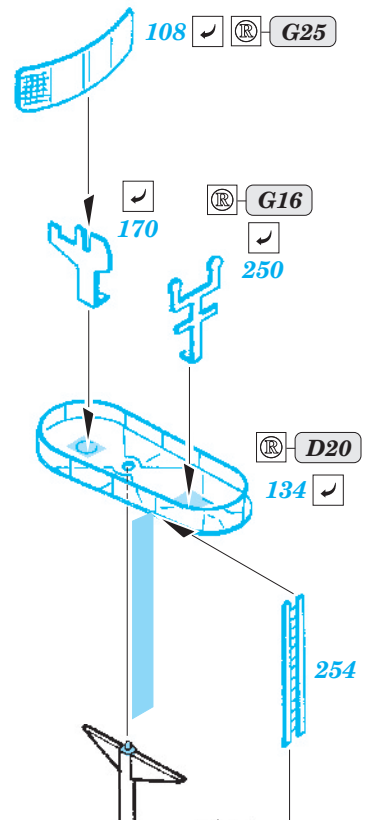

# BB-55 USS North Carolina 1/350

eduard

53 018

1/350 scale detail set for Trumpeter No.05303 • sada detailů pro model 1/350 Trumpeter 05303

- APPLY EXPRESS MASK AND PAINT BEFORE GLUING  
POUŽIT EXPRESS MASK NABARVIT PŘED SLEPENÍM
- SYMMETRICAL ASSEMBLY  
SYMETRICKÁ MONTÁŽ
- REMOVE  
ODSTRANIT
- GRIND  
OBROUSIT
- DRILL HOLE  
VRTAT OTVOR
- BEND  
OHNOUT
- OPTION  
VOLBA
- REPLACE  
NAHRADIT

ORIGINAL KIT PARTS  
PŮVODNÍ DÍLY STAVEBNICE

PHOTO-ETCHED PARTS  
LEPTANÉ DÍLY

PARTS TO BE REMOVED  
DÍLY K ODSTRANĚNÍ

FILL  
TMELIT

PE parts 26  
 See your references

2 sets

C5

115

130

127

206

142

118

D27

**H1**

2 sets

2 sets