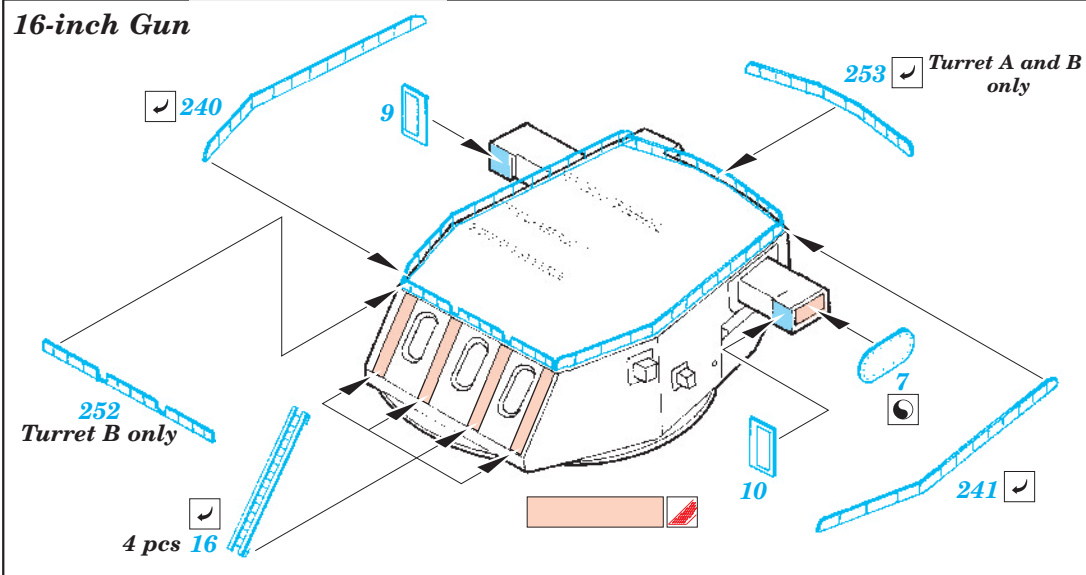

ORIGINAL KIT PARTS  
PŮVODNÍ DÍLY STAVEBNICE

PHOTO-ETCHED PARTS  
LEPTANÉ DÍLY

PARTS TO BE REMOVED  
DÍLY K ODSTRANĚNÍ

FILL  
TMELIT

PE parts 26  
 See your references

2 sets

C5

115

130

127

206

142

118

D27

**H1**

2 sets