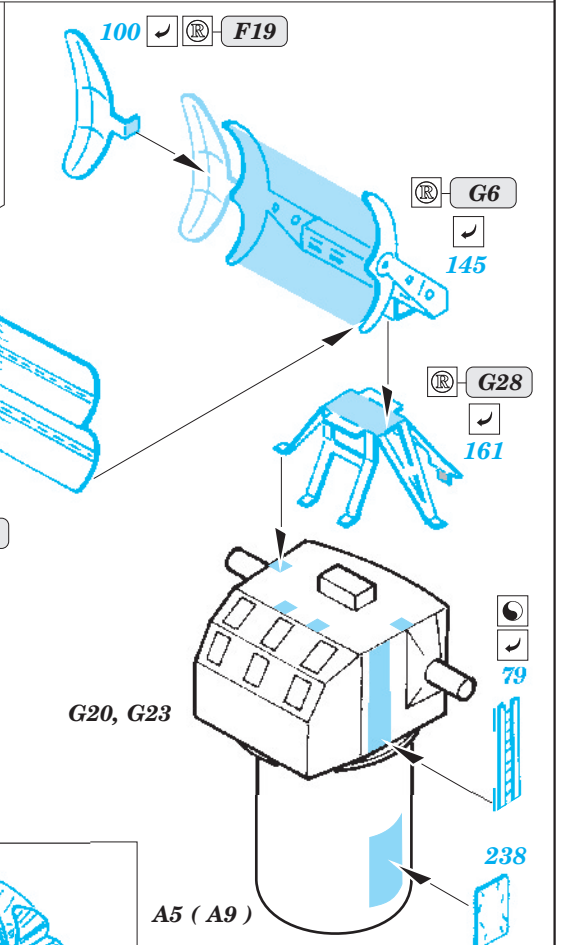

# BB-55 USS North Carolina 1/350

eduard

53 018

1/350 scale detail set for Trumpeter No.05303 • sada detailů pro model 1/350 Trumpeter 05303

- APPLY EXPRESS MASK AND PAINT BEFORE GLUING  
POUŽIT EXPRESS MASK NABARVIT PŘED SLEPENÍM
- SYMMETRICAL ASSEMBLY  
SYMETRICKÁ MONTÁŽ
- REMOVE  
ODSTRANIT
- GRIND  
OBROUSIT
- DRILL HOLE  
VRTAT OTVOR
- BEND  
OHNOUT
- OPTION  
VOLBA
- REPLACE  
NAHRADIT

ORIGINAL KIT PARTS  
PŮVODNÍ DÍLY STAVEBNICE

PHOTO-ETCHED PARTS  
LEPTANÉ DÍLY

PARTS TO BE REMOVED  
DÍLY K ODSTRANĚNÍ

FILL  
TMELIT

PE parts 26  
 See your references

2 sets

C5

115

130

127

206

142

118

D27

**H1**

2 sets

2 sets