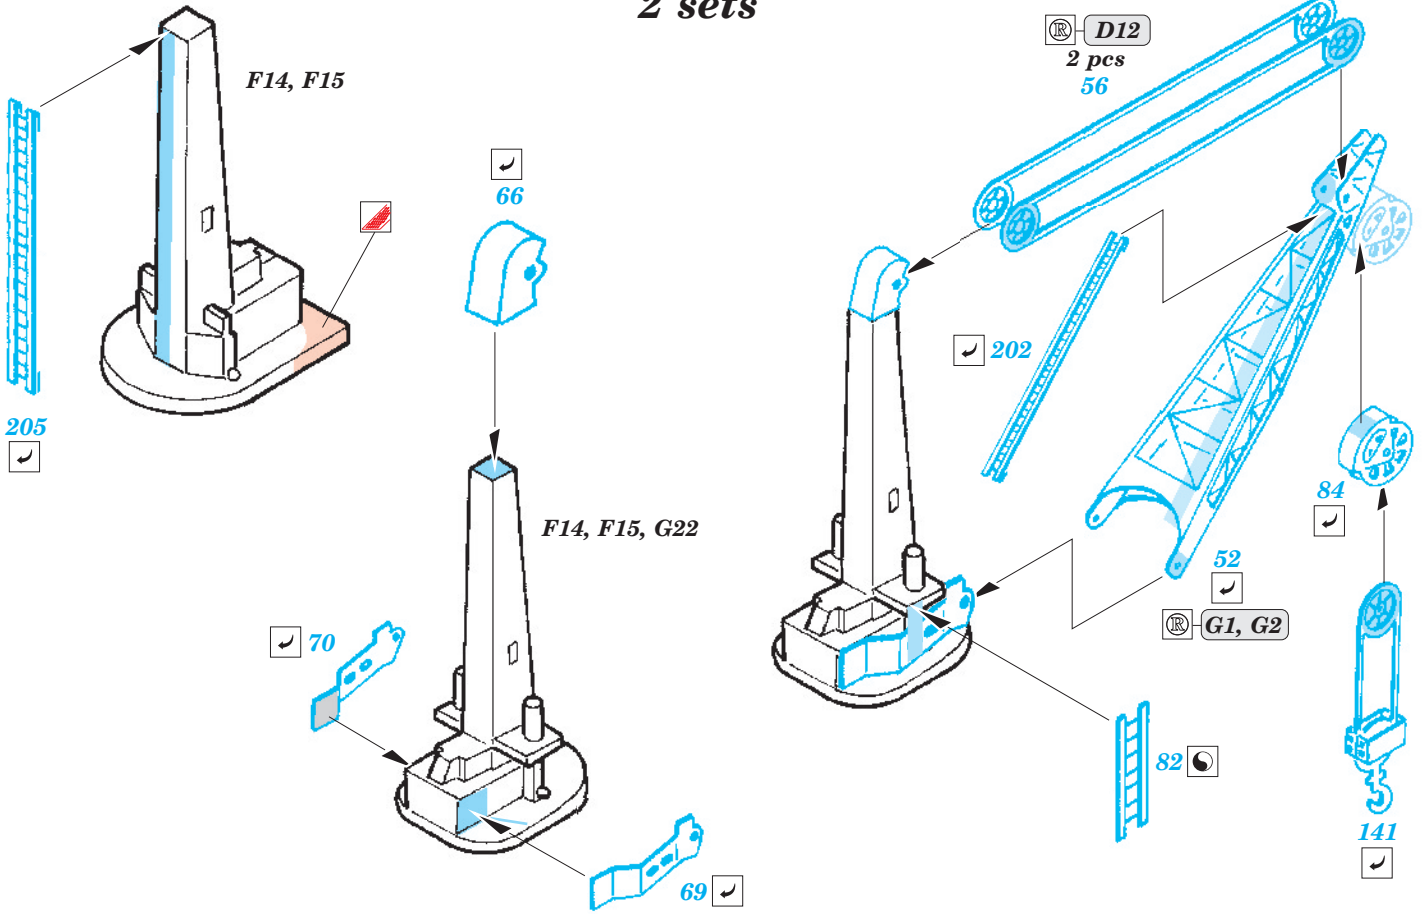

# BB-55 USS North Carolina 1/350

eduard

53 018

1/350 scale detail set for Trumpeter No.05303 • sada detailů pro model 1/350 Trumpeter 05303

- APPLY EXPRESS MASK AND PAINT BEFORE GLUING  
POUŽIT EXPRESS MASK NABARVIT PŘED SLEPENÍM
- SYMMETRICAL ASSEMBLY  
SYMETRICKÁ MONTÁŽ
- REMOVE  
ODSTRANIT
- GRIND  
OBROUSIT
- DRILL HOLE  
VRTAT OTVOR
- BEND  
OHNOUT
- OPTION  
VOLBA
- REPLACE  
NAHRADIT

ORIGINAL KIT PARTS  
PŮVODNÍ DÍLY STAVEBNICE

PHOTO-ETCHED PARTS  
LEPTANÉ DÍLY

PARTS TO BE REMOVED  
DÍLY K ODSTRANĚNÍ

FILL  
TMELIT

PE parts 26  
 See your references

2 sets

C5

115

130

127

206

142

118

D27

**H1**

2 sets

2 sets