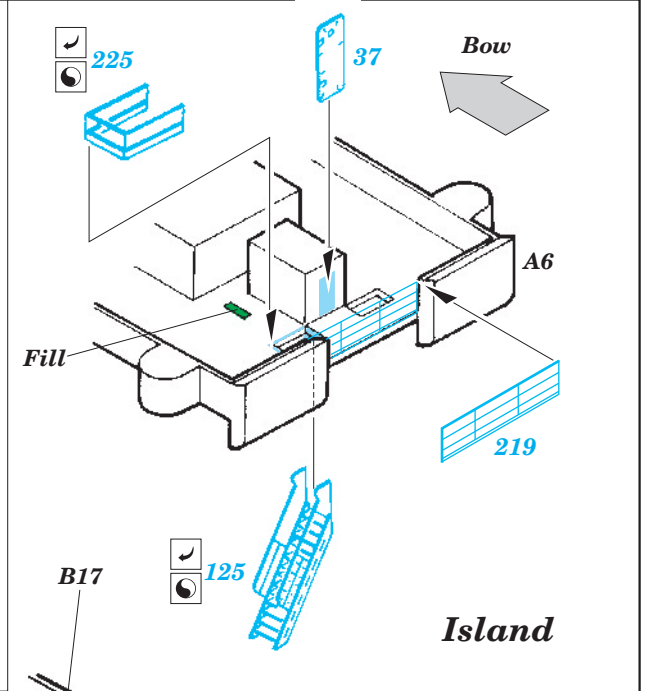

# BB-55 USS North Carolina 1/350

eduard

53 018

1/350 scale detail set for Trumpeter No.05303 • sada detailů pro model 1/350 Trumpeter 05303

- APPLY EXPRESS MASK AND PAINT BEFORE GLUING  
POUŽIT EXPRESS MASK NABARVIT PŘED SLEPENÍM
- SYMMETRICAL ASSEMBLY  
SYMETRICKÁ MONTÁŽ
- REMOVE  
ODSTRANIT
- GRIND  
OBROUSIT
- DRILL HOLE  
VRTAT OTVOR
- BEND  
OHNOUT
- OPTION  
VOLBA
- REPLACE  
NAHRADIT

ORIGINAL KIT PARTS  
PŮVODNÍ DÍLY STAVEBNICE

PHOTO-ETCHED PARTS  
LEPTANÉ DÍLY

PARTS TO BE REMOVED  
DÍLY K ODSTRANĚNÍ

FILL  
TMELIT

PE parts 26  
 See your references

2 sets

C5

115

130

127

206

142

118

D27

**H1**

2 sets