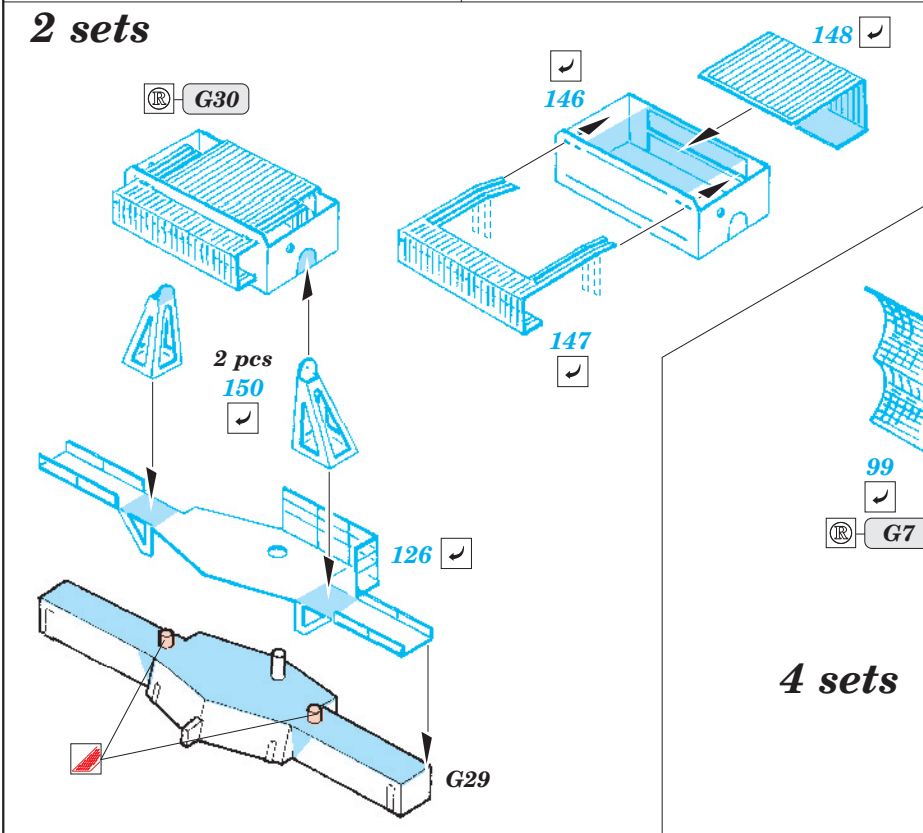

# BB-55 USS North Carolina 1/350

eduard

53 018

1/350 scale detail set for Trumpeter No.05303 • sada detailů pro model 1/350 Trumpeter 05303

- APPLY EXPRESS MASK AND PAINT BEFORE GLUING  
POUŽIT EXPRESS MASK NABARVIT PŘED SLEPENÍM
- SYMMETRICAL ASSEMBLY  
SYMETRICKÁ MONTÁŽ
- REMOVE  
ODSTRANIT
- GRIND  
OBROUSIT
- DRILL HOLE  
VRTAT OTVOR
- BEND  
OHNOUT
- OPTION  
VOLBA
- REPLACE  
NAHRADIT

ORIGINAL KIT PARTS  
PŮVODNÍ DÍLY STAVEBNICE

PHOTO-ETCHED PARTS  
LEPTANÉ DÍLY

PARTS TO BE REMOVED  
DÍLY K ODSTRANĚNÍ

FILL  
TMELIT

PE parts 26  
 See your references

2 sets

C5

115

130

127

206

142

118

D27

**H1**

2 sets

2 sets