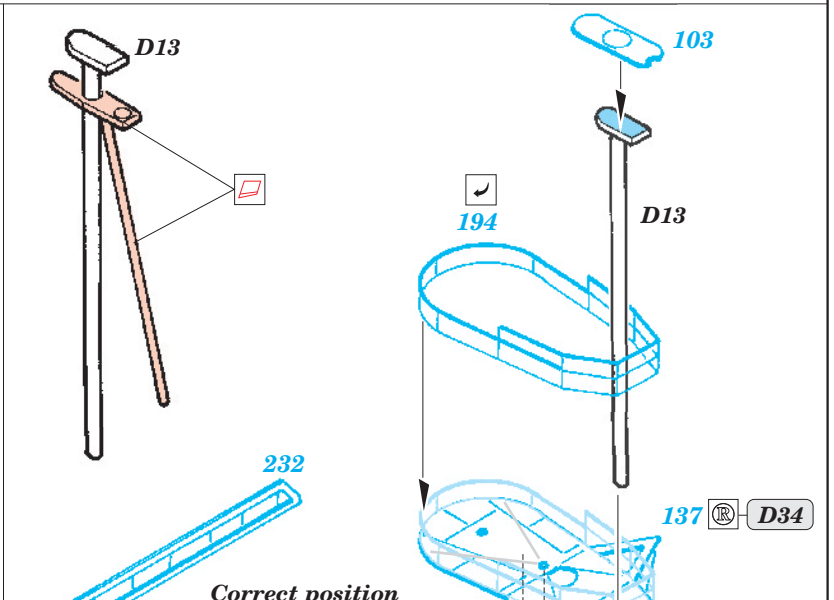

# BB-55 USS North Carolina 1/350

eduard

53 018

1/350 scale detail set for Trumpeter No.05303 • sada detailů pro model 1/350 Trumpeter 05303

- APPLY EXPRESS MASK AND PAINT BEFORE GLUING  
POUŽIT EXPRESS MASK NABARVIT PŘED SLEPENÍM
- SYMMETRICAL ASSEMBLY  
SYMETRICKÁ MONTÁŽ
- REMOVE  
ODSTRANIT
- GRIND  
OBROUSIT
- DRILL HOLE  
VRTAT OTVOR
- BEND  
OHNOUT
- OPTION  
VOLBA
- REPLACE  
NAHRADIT

ORIGINAL KIT PARTS  
PŮVODNÍ DÍLY STAVEBNICE

PHOTO-ETCHED PARTS  
LEPTANÉ DÍLY

PARTS TO BE REMOVED  
DÍLY K ODSTRANĚNÍ

FILL  
TMELIT

PE parts 26  
 See your references

2 sets

C5

115

130

127

206

142

118

D27

**H1**

2 sets