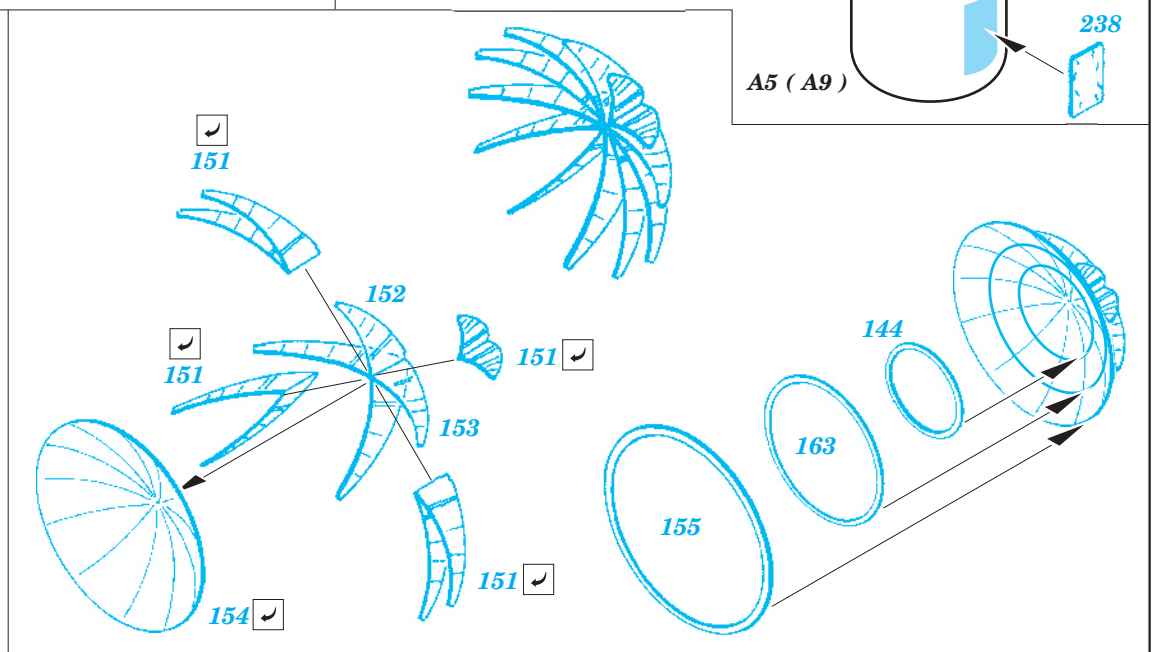

# BB-55 USS North Carolina 1/350

eduard

53 018

1/350 scale detail set for Trumpeter No.05303 • sada detailů pro model 1/350 Trumpeter 05303

- APPLY EXPRESS MASK AND PAINT BEFORE GLUING  
POUŽIT EXPRESS MASK NABARVIT PŘED SLEPENÍM
- SYMMETRICAL ASSEMBLY  
SYMETRICKÁ MONTÁŽ
- REMOVE  
ODSTRANIT
- GRIND  
OBROUSIT
- DRILL HOLE  
VRTAT OTVOR
- BEND  
OHNOUT
- OPTION  
VOLBA
- REPLACE  
NAHRADIT

ORIGINAL KIT PARTS  
PŮVODNÍ DÍLY STAVEBNICE

PHOTO-ETCHED PARTS  
LEPTANÉ DÍLY

PARTS TO BE REMOVED  
DÍLY K ODSTRANĚNÍ

FILL  
TMELIT

PE parts 26  
 See your references

2 sets

C5

115

130

127

206

142

118

D27

**H1**

2 sets

2 sets