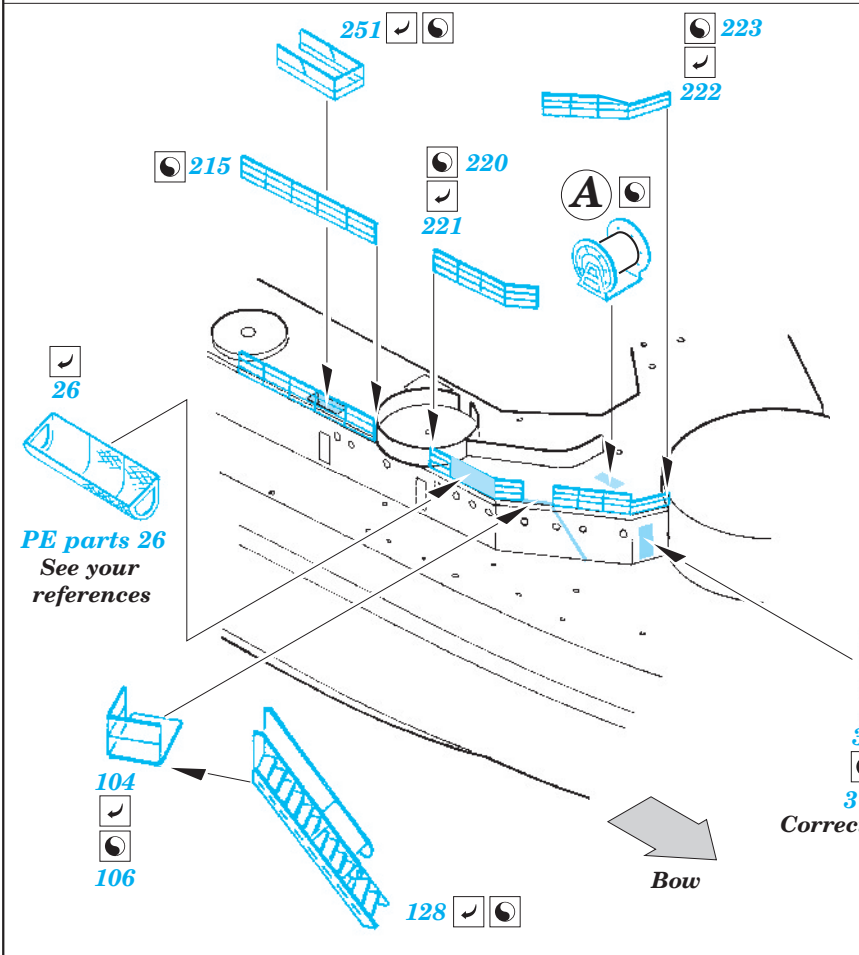

# BB-55 USS North Carolina 1/350

eduard

53 018

1/350 scale detail set for Trumpeter No.05303 • sada detailů pro model 1/350 Trumpeter 05303

- APPLY EXPRESS MASK AND PAINT BEFORE GLUING  
POUŽIT EXPRESS MASK NABARVIT PŘED SLEPENÍM
- SYMMETRICAL ASSEMBLY  
SYMETRICKÁ MONTÁŽ
- REMOVE  
ODSTRANIT
- GRIND  
OBROUSIT
- DRILL HOLE  
VRTAT OTVOR
- BEND  
OHNOUT
- OPTION  
VOLBA
- REPLACE  
NAHRADIT

ORIGINAL KIT PARTS  
PŮVODNÍ DÍLY STAVEBNICE

PHOTO-ETCHED PARTS  
LEPTANÉ DÍLY

PARTS TO BE REMOVED  
DÍLY K ODSTRANĚNÍ

FILL  
TMELIT

PE parts 26  
 See your references

2 sets

C5

115

130

127

206

142

118

D27

**H1**

2 sets

2 sets