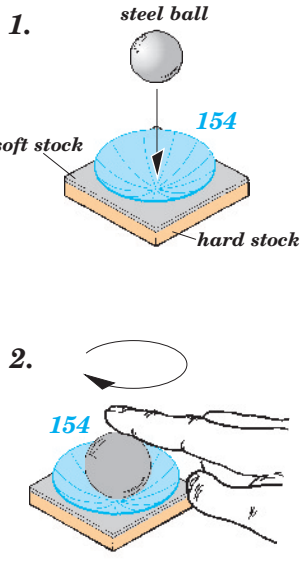

# BB-55 USS North Carolina 1/350

eduard

53 018

1/350 scale detail set for Trumpeter No.05303 • sada detailů pro model 1/350 Trumpeter 05303

- APPLY EXPRESS MASK AND PAINT BEFORE GLUING  
POUŽIT EXPRESS MASK NABARVIT PŘED SLEPENÍM
- SYMMETRICAL ASSEMBLY  
SYMETRICKÁ MONTÁŽ
- REMOVE  
ODSTRANIT
- GRIND  
OBROUSIT
- DRILL HOLE  
VRTAT OTVOR
- BEND  
OHNOUT
- OPTION  
VOLBA
- REPLACE  
NAHRADIT

ORIGINAL KIT PARTS  
PŮVODNÍ DÍLY STAVEBNICE

PHOTO-ETCHED PARTS  
LEPTANÉ DÍLY

PARTS TO BE REMOVED  
DÍLY K ODSTRANĚNÍ

FILL  
TMELIT

PE parts 26  
 See your references

2 sets

C5

115

130

127

206

142

118

D27

**H1**

2 sets

2 sets