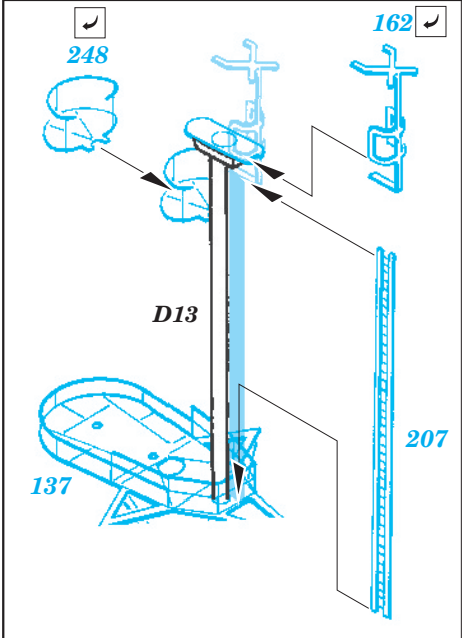

# BB-55 USS North Carolina 1/350

eduard

53 018

1/350 scale detail set for Trumpeter No.05303 • sada detailů pro model 1/350 Trumpeter 05303

- APPLY EXPRESS MASK AND PAINT BEFORE GLUING  
POUŽIT EXPRESS MASK NABARVIT PŘED SLEPENÍM
- SYMMETRICAL ASSEMBLY  
SYMETRICKÁ MONTÁŽ
- REMOVE  
ODSTRANIT
- GRIND  
OBROUSIT
- DRILL HOLE  
VRTAT OTVOR
- BEND  
OHNOUT
- OPTION  
VOLBA
- REPLACE  
NAHRADIT

ORIGINAL KIT PARTS  
PŮVODNÍ DÍLY STAVEBNICE

PHOTO-ETCHED PARTS  
LEPTANÉ DÍLY

PARTS TO BE REMOVED  
DÍLY K ODSTRANĚNÍ

FILL  
TMELIT

PE parts 26  
 See your references

2 sets

C5

115

130

127

206

142

118

D27

**H1**

2 sets