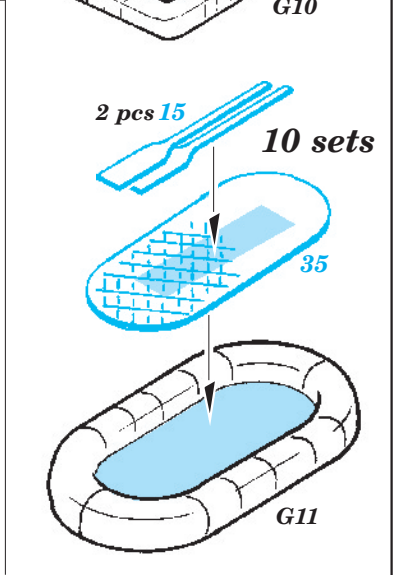

# BB-55 USS North Carolina 1/350

eduard

53 018

1/350 scale detail set for Trumpeter No.05303 • sada detailů pro model 1/350 Trumpeter 05303

- APPLY EXPRESS MASK AND PAINT BEFORE GLUING  
POUŽIT EXPRESS MASK NABARVIT PŘED SLEPENÍM
- SYMMETRICAL ASSEMBLY  
SYMETRICKÁ MONTÁŽ
- REMOVE  
ODSTRANIT
- GRIND  
OBROUSIT
- DRILL HOLE  
VRTAT OTVOR
- BEND  
OHNOUT
- OPTION  
VOLBA
- REPLACE  
NAHRADIT

ORIGINAL KIT PARTS  
PŮVODNÍ DÍLY STAVEBNICE

PHOTO-ETCHED PARTS  
LEPTANÉ DÍLY

PARTS TO BE REMOVED  
DÍLY K ODSTRANĚNÍ

FILL  
TMELIT

PE parts 26  
 See your references

2 sets

C5

115

130

127

206

142

118

D27

**H1**

2 sets

2 sets