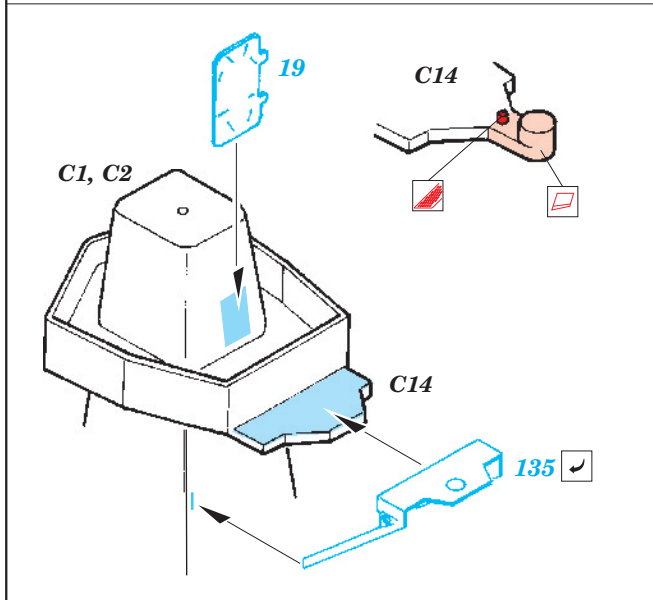

# BB-55 USS North Carolina 1/350

eduard

53 018

1/350 scale detail set for Trumpeter No.05303 • sada detailů pro model 1/350 Trumpeter 05303

- APPLY EXPRESS MASK AND PAINT BEFORE GLUING  
POUŽIT EXPRESS MASK NABARVIT PŘED SLEPENÍM
- SYMMETRICAL ASSEMBLY  
SYMETRICKÁ MONTÁŽ
- REMOVE  
ODSTRANIT
- GRIND  
OBROUSIT
- DRILL HOLE  
VRTAT OTVOR
- BEND  
OHNOUT
- OPTION  
VOLBA
- REPLACE  
NAHRADIT

ORIGINAL KIT PARTS  
PŮVODNÍ DÍLY STAVEBNICE

PHOTO-ETCHED PARTS  
LEPTANÉ DÍLY

PARTS TO BE REMOVED  
DÍLY K ODSTRANĚNÍ

FILL  
TMELIT

PE parts 26  
 See your references

2 sets

C5

115

130

127

206

142

118

D27

**H1**

2 sets