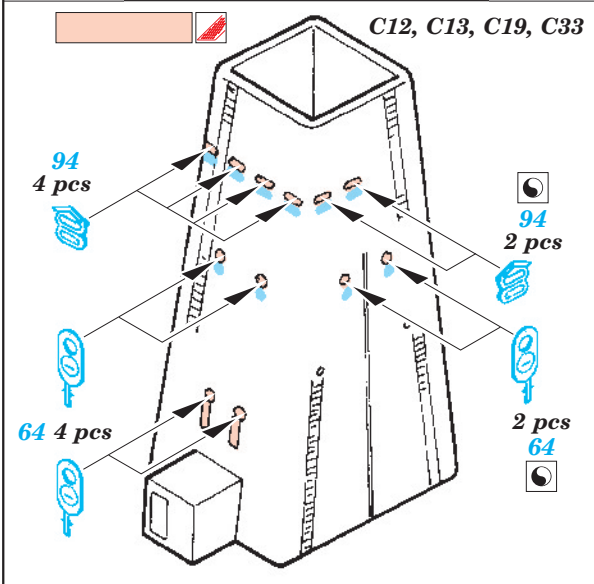

# BB-55 USS North Carolina 1/350

eduard

53 018

1/350 scale detail set for Trumpeter No.05303 • sada detailů pro model 1/350 Trumpeter 05303

- APPLY EXPRESS MASK AND PAINT BEFORE GLUING  
POUŽIT EXPRESS MASK NABARVIT PŘED SLEPENÍM
- SYMMETRICAL ASSEMBLY  
SYMETRICKÁ MONTÁŽ
- REMOVE  
ODSTRANIT
- GRIND  
OBROUSIT
- DRILL HOLE  
VRTAT OTVOR
- BEND  
OHNOUT
- OPTION  
VOLBA
- REPLACE  
NAHRADIT

ORIGINAL KIT PARTS  
PŮVODNÍ DÍLY STAVEBNICE

PHOTO-ETCHED PARTS  
LEPTANÉ DÍLY

PARTS TO BE REMOVED  
DÍLY K ODSTRANĚNÍ

FILL  
TMELIT

PE parts 26  
 See your references

2 sets

C5

115

130

127

206

142

118

D27

**H1**

2 sets

2 sets