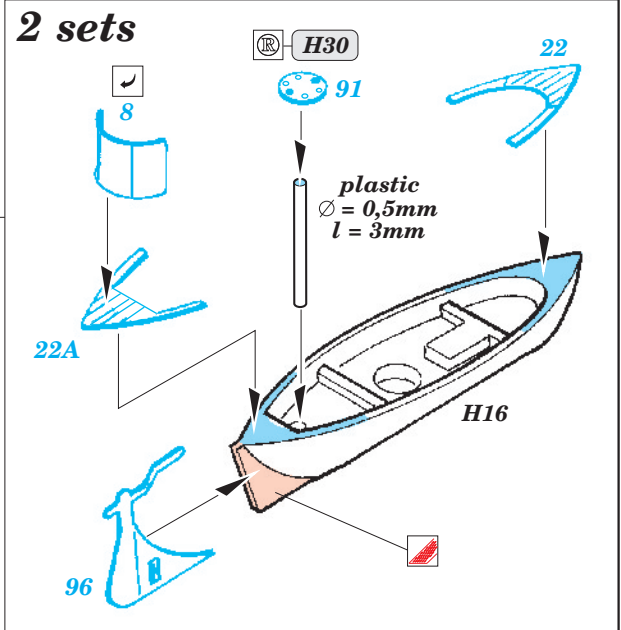

# BB-55 USS North Carolina 1/350

eduard

53 018

1/350 scale detail set for Trumpeter No.05303 • sada detailů pro model 1/350 Trumpeter 05303

- APPLY EXPRESS MASK AND PAINT BEFORE GLUING  
POUŽIT EXPRESS MASK NABARVIT PŘED SLEPENÍM
- SYMMETRICAL ASSEMBLY  
SYMETRICKÁ MONTÁŽ
- REMOVE  
ODSTRANIT
- GRIND  
OBROUSIT
- DRILL HOLE  
VRTAT OTVOR
- BEND  
OHNOUT
- OPTION  
VOLBA
- REPLACE  
NAHRADIT

ORIGINAL KIT PARTS  
PŮVODNÍ DÍLY STAVEBNICE

PHOTO-ETCHED PARTS  
LEPTANÉ DÍLY

PARTS TO BE REMOVED  
DÍLY K ODSTRANĚNÍ

FILL  
TMELIT

PE parts 26  
 See your references

2 sets

C5

115

130

127

206

142

118

D27

**H1**

2 sets

2 sets