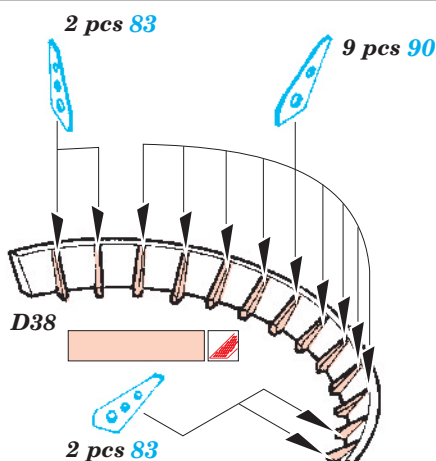

# BB-55 USS North Carolina 1/350

eduard

53 018

1/350 scale detail set for Trumpeter No.05303 • sada detailů pro model 1/350 Trumpeter 05303

- APPLY EXPRESS MASK AND PAINT BEFORE GLUING  
POUŽIT EXPRESS MASK NABARVIT PŘED SLEPENÍM
- SYMMETRICAL ASSEMBLY  
SYMETRICKÁ MONTÁŽ
- REMOVE  
ODSTRANIT
- GRIND  
OBROUSIT
- DRILL HOLE  
VRTAT OTVOR
- BEND  
OHNOUT
- OPTION  
VOLBA
- REPLACE  
NAHRADIT

ORIGINAL KIT PARTS  
PŮVODNÍ DÍLY STAVEBNICE

PHOTO-ETCHED PARTS  
LEPTANÉ DÍLY

PARTS TO BE REMOVED  
DÍLY K ODSTRANĚNÍ

FILL  
TMELIT

PE parts 26  
 See your references

2 sets

C5

115

130

127

206

142

118

D27

**H1**

2 sets

2 sets