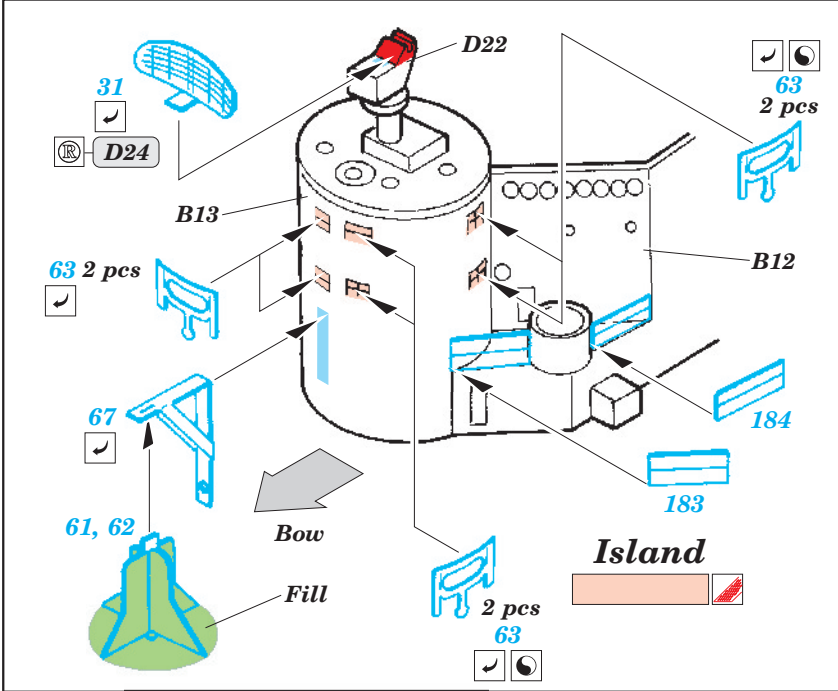

# BB-55 USS North Carolina 1/350

eduard

53 018

1/350 scale detail set for Trumpeter No.05303 • sada detailů pro model 1/350 Trumpeter 05303

- APPLY EXPRESS MASK AND PAINT BEFORE GLUING  
POUŽIT EXPRESS MASK NABARVIT PŘED SLEPENÍM
- SYMMETRICAL ASSEMBLY  
SYMETRICKÁ MONTÁŽ
- REMOVE  
ODSTRANIT
- GRIND  
OBROUSIT
- DRILL HOLE  
VRTAT OTVOR
- BEND  
OHNOUT
- OPTION  
VOLBA
- REPLACE  
NAHRADIT

ORIGINAL KIT PARTS  
PŮVODNÍ DÍLY STAVEBNICE

PHOTO-ETCHED PARTS  
LEPTANÉ DÍLY

PARTS TO BE REMOVED  
DÍLY K ODSTRANĚNÍ

FILL  
TMELIT

PE parts 26  
 See your references

2 sets

C5

115

130

127

206

142

118

D27

**H1**

2 sets