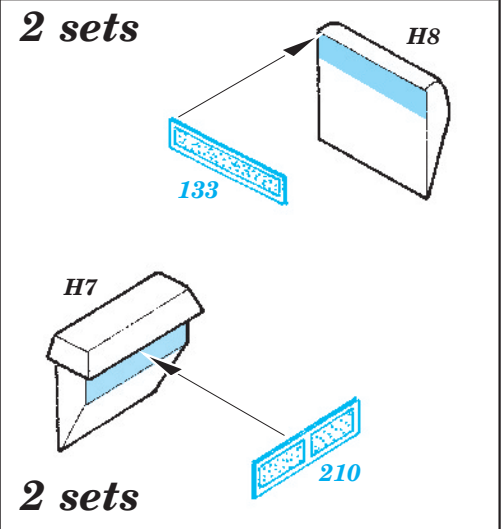

# BB-55 USS North Carolina 1/350

eduard

53 018

1/350 scale detail set for Trumpeter No.05303 • sada detailů pro model 1/350 Trumpeter 05303

- APPLY EXPRESS MASK AND PAINT BEFORE GLUING  
POUŽIT EXPRESS MASK NABARVIT PŘED SLEPENÍM
- SYMMETRICAL ASSEMBLY  
SYMETRICKÁ MONTÁŽ
- REMOVE  
ODSTRANIT
- GRIND  
OBROUSIT
- DRILL HOLE  
VRTAT OTVOR
- BEND  
OHNOUT
- OPTION  
VOLBA
- REPLACE  
NAHRADIT

ORIGINAL KIT PARTS  
PŮVODNÍ DÍLY STAVEBNICE

PHOTO-ETCHED PARTS  
LEPTANÉ DÍLY

PARTS TO BE REMOVED  
DÍLY K ODSTRANĚNÍ

FILL  
TMELIT

PE parts 26  
 See your references

2 sets

C5

115

130

127

206

142

118

D27

**H1**

2 sets