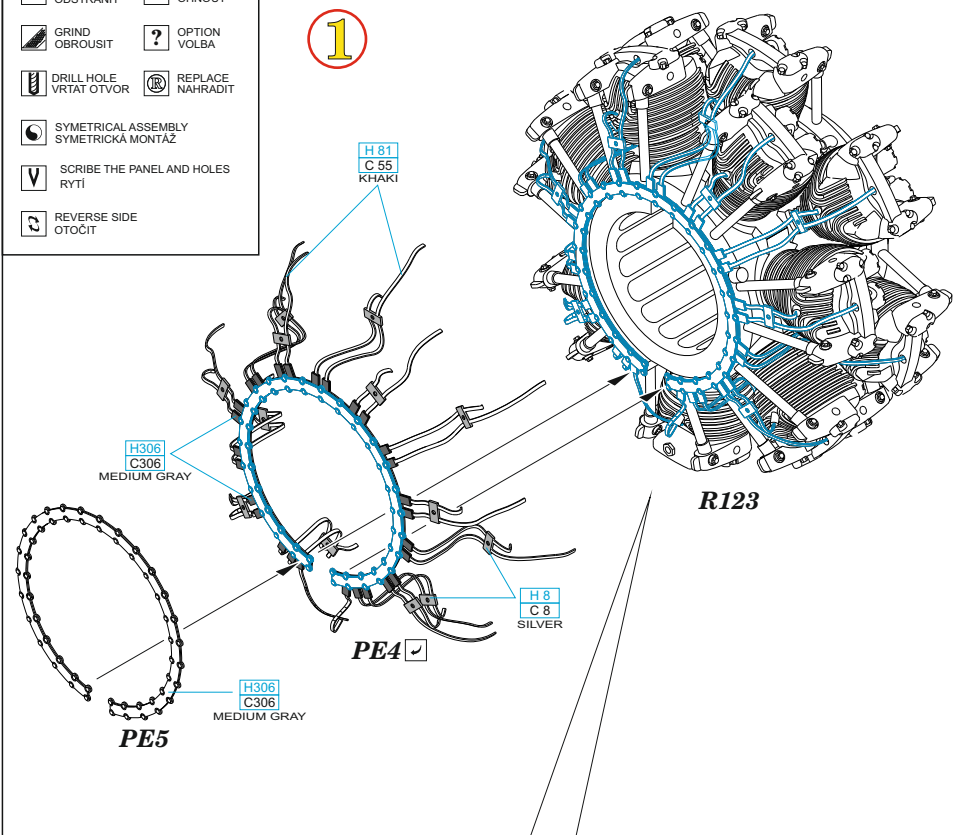

- REMOVE
  ODSTRANIT
- BEND
  OHNOUT
- GRIND
  OBROUSIT
- OPTION
  VOLBA
- DRILL HOLE
  VRTAT OTVOR
- REPLACE
  NAHRADIT
- SYMMETRICAL ASSEMBLY
  SYMETRICKÁ MONTÁŽ
- SCRIBE THE PANEL AND HOLES
  RYTI
- REVERSE SIDE
  OTOČIT

1

3