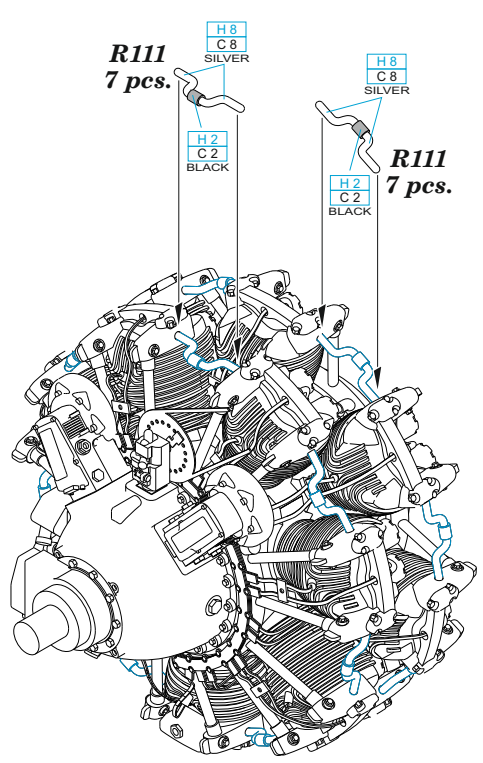

- REMOVE
  ODSTRANIT
- BEND
  OHNOUT
- GRIND
  OBROUSIT
- OPTION
  VOLBA
- DRILL HOLE
  VRTAT OTVOR
- REPLACE
  NAHRADIT
- SYMMETRICAL ASSEMBLY
  SYMETRICKÁ MONTÁŽ
- SCRIBE THE PANEL AND HOLES
  RYTI
- REVERSE SIDE
  OTOČIT

1

3