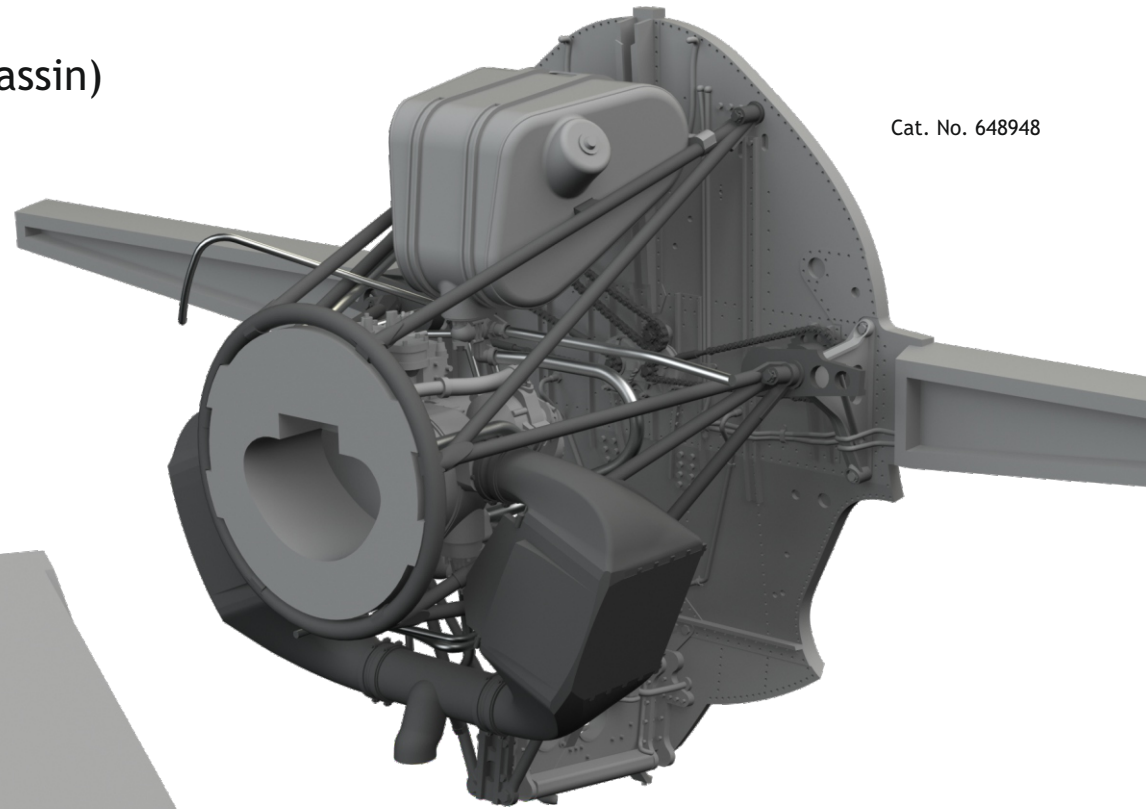

RELATED PRODUCTS

- 644241 FM-1 LööK (Brassin)
- 648943 FM-1 undercarriage legs BRONZE (Brassin)
- 648944 FM-1 wheels (Brassin)
- 648945 FM-1 folding wings PRINT (Brassin)
- 648946 FM-1 exhaust PRINT (Brassin)
- 648948 FM-1 wheel bay PRINT (Brassin)
- 648949 FM-1 seat PRINT (Brassin)
- 648950 FM-1 gun barrels PRINT (Brassin)
- 3DL48149 FM-1 SPACE (3D Decal Set)

Cat. No. 648943