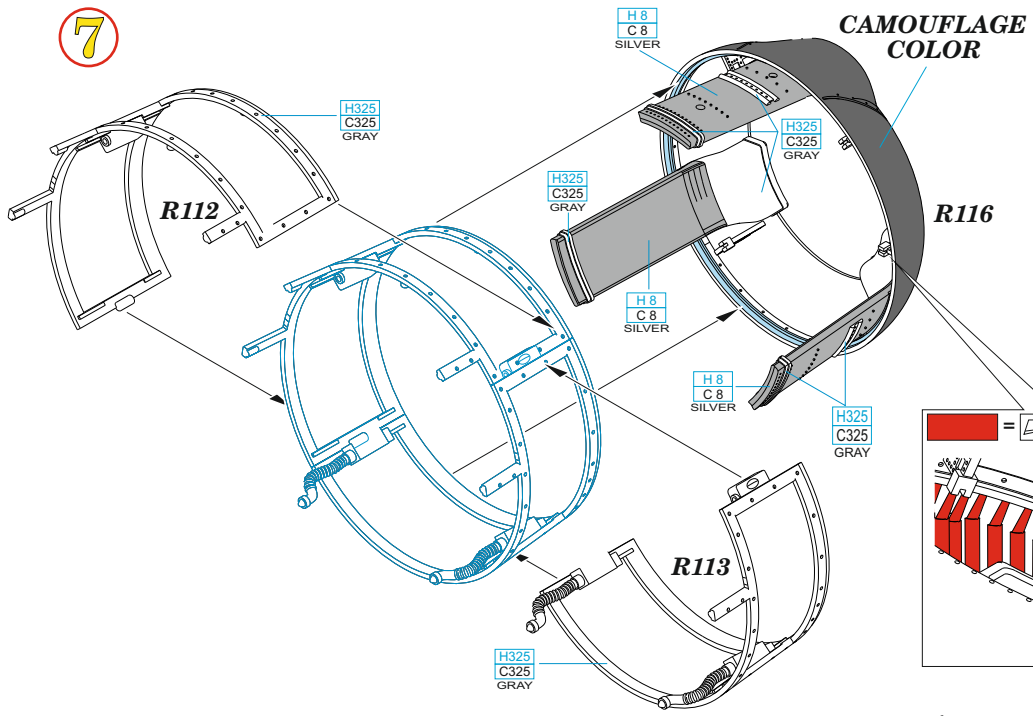

5

PE2

PE1

wire  
Ø - 0,35mm  
l - 7,8mm

wire  
Ø - 0,35mm  
l - 3,6mm

6

wire  
Ø - 0,35mm  
l - 3,6mm

wire  
Ø - 0,35mm  
l - 28mm

wire  
Ø - 0,35mm  
l - 13,8mm

7

8

wire  
 Ø - 0,4mm  
 l - 8,6mm

**H8 C8 SILVER**

wire  
 Ø - 0,4mm  
 l - 8,6mm

**H8 C8 SILVER**

9