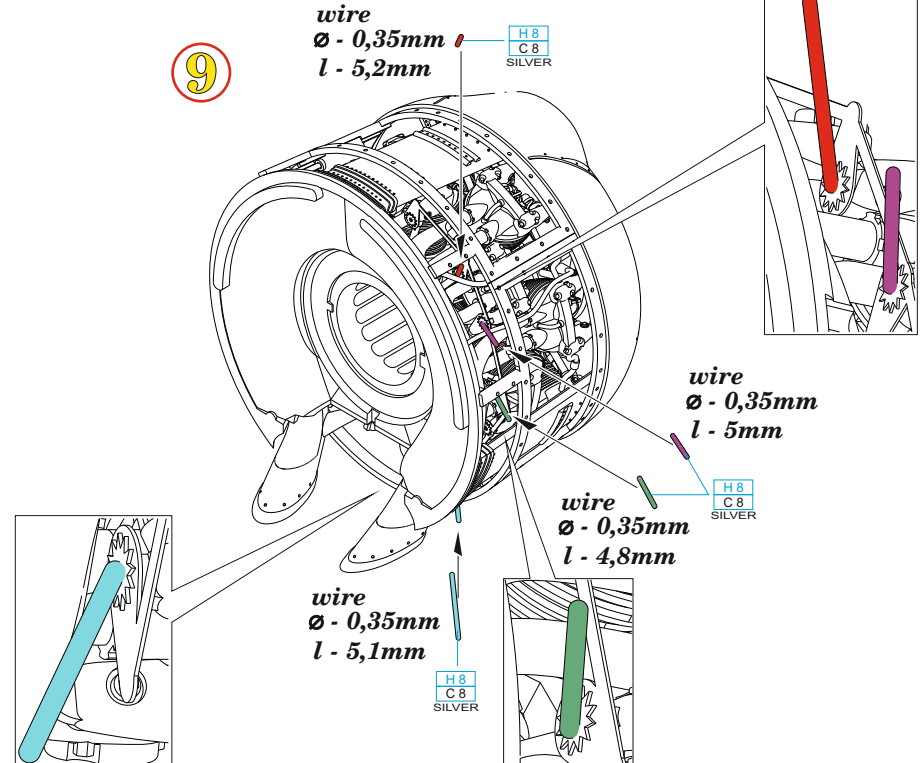

5

PE2

PE1

wire  
Ø - 0,35mm  
l - 7,8mm

wire  
Ø - 0,35mm  
l - 3,6mm

6

wire  
Ø - 0,35mm  
l - 3,6mm

wire  
Ø - 0,35mm  
l - 28mm

wire  
Ø - 0,35mm  
l - 13,8mm

7

8

wire  
 Ø - 0,4mm  
 l - 8,6mm

**H8 C8 SILVER**

wire  
 Ø - 0,4mm  
 l - 8,6mm

**H8 C8 SILVER**

9