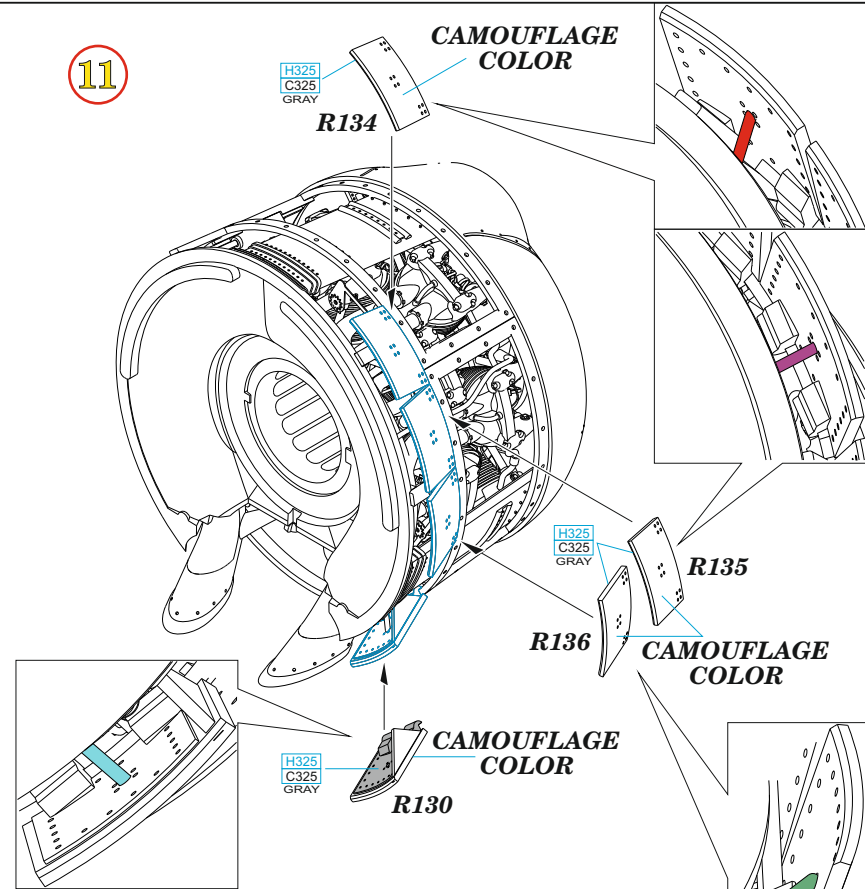

5

PE2

PE1

wire  
Ø - 0,35mm  
l - 7,8mm

wire  
Ø - 0,35mm  
l - 3,6mm

6

wire  
Ø - 0,35mm  
l - 3,6mm

wire  
Ø - 0,35mm  
l - 28mm

wire  
Ø - 0,35mm  
l - 13,8mm

7

8

wire  
 Ø - 0,4mm  
 l - 8,6mm

**H8 C8 SILVER**

wire  
 Ø - 0,4mm  
 l - 8,6mm

**H8 C8 SILVER**

9

10

12

11

13