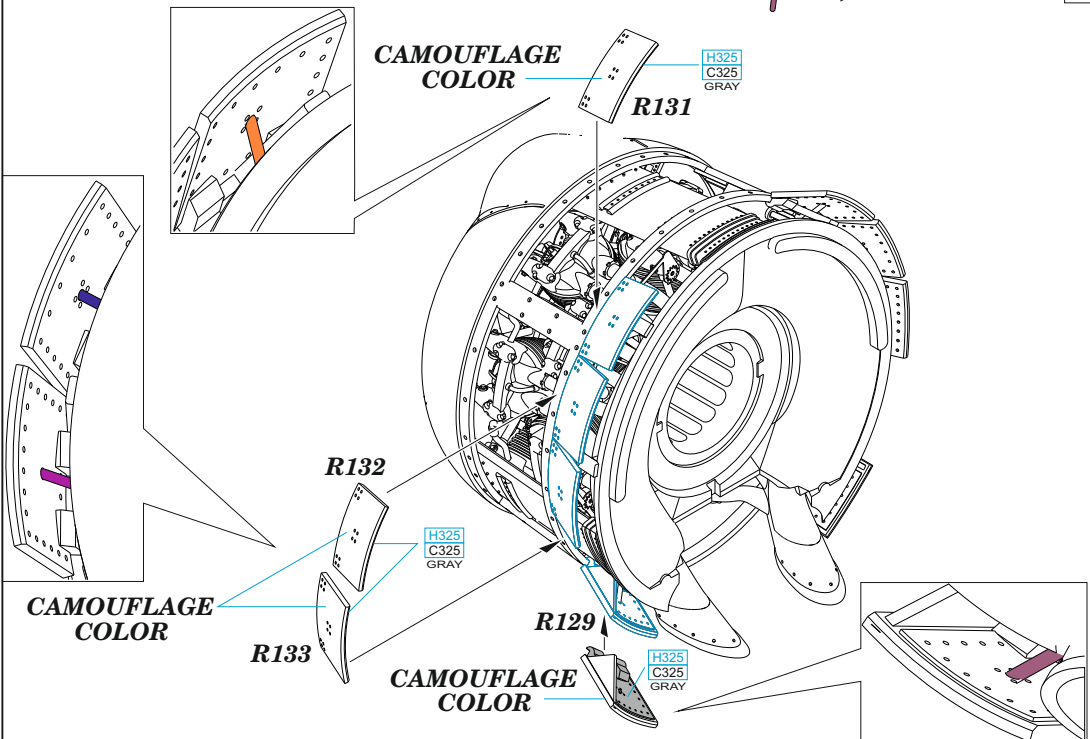

5

PE2

PE1

wire  
Ø - 0,35mm  
l - 7,8mm

wire  
Ø - 0,35mm  
l - 3,6mm

6

wire  
Ø - 0,35mm  
l - 3,6mm

wire  
Ø - 0,35mm  
l - 28mm

wire  
Ø - 0,35mm  
l - 13,8mm

7

8

wire  
 Ø - 0,4mm  
 l - 8,6mm

**H8 C8 SILVER**

wire  
 Ø - 0,4mm  
 l - 8,6mm

**H8 C8 SILVER**

9

10

12

11

13