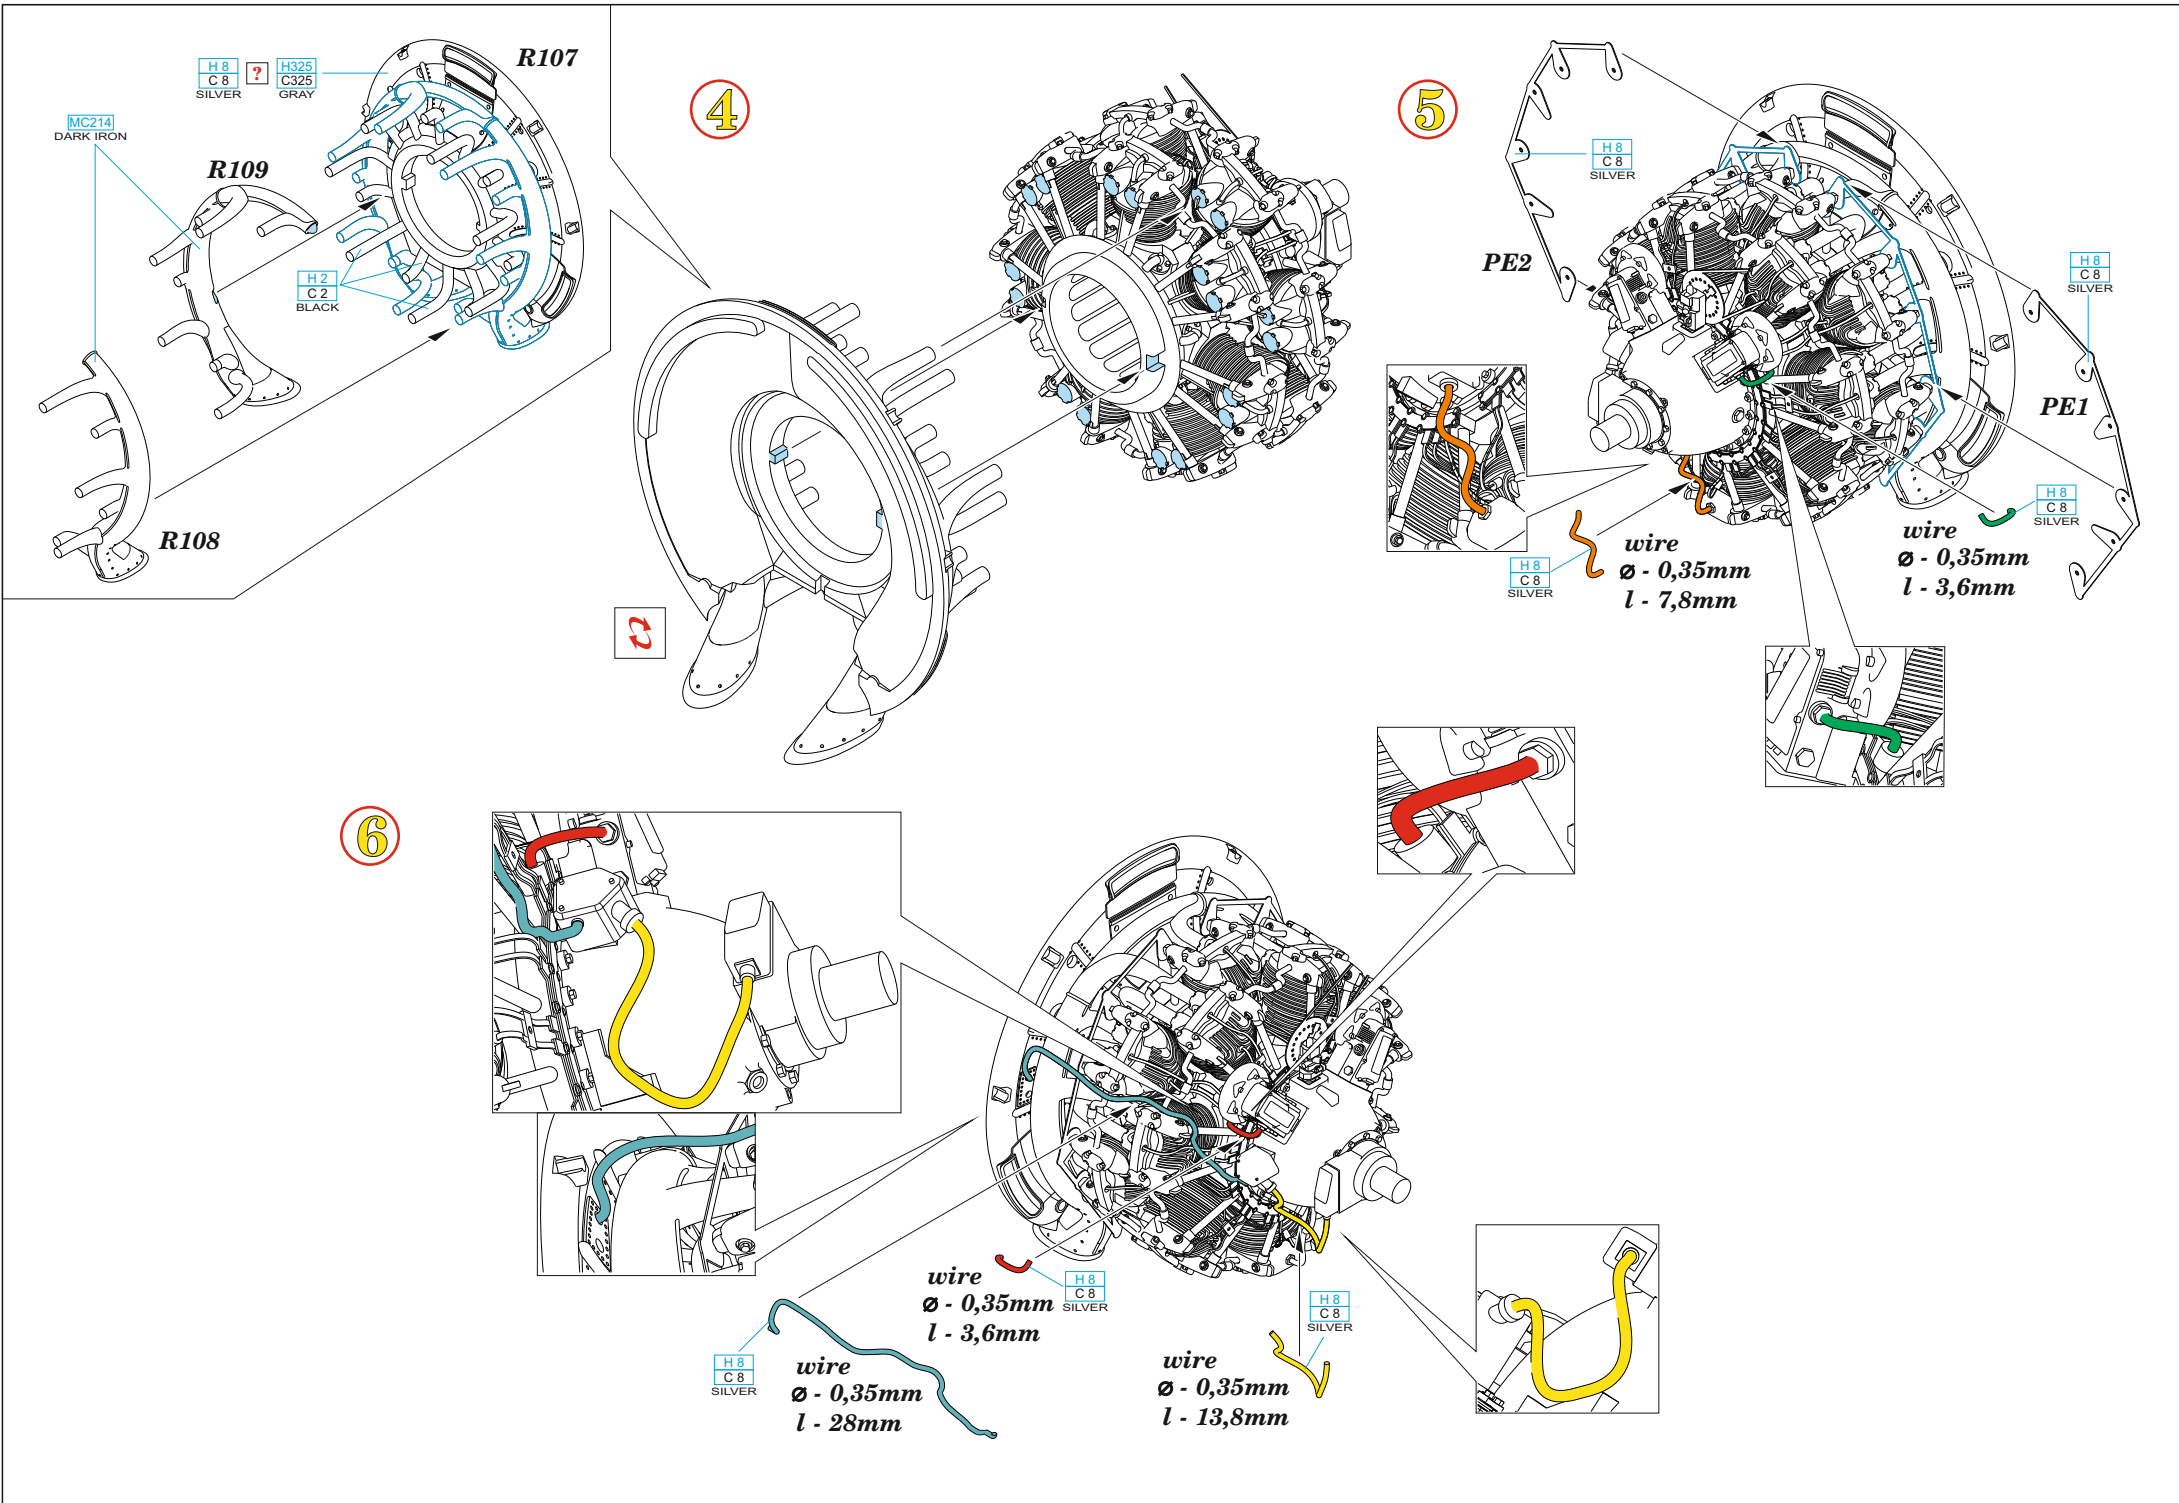

R107

H8 C8 SILVER
H325 C325 GRAY

MC214 DARK IRON

R109

H2 C2 BLACK

4

5

PE2

PE1

wire
Ø - 0,35mm
l - 7,8mm

wire
Ø - 0,35mm
l - 3,6mm

6

wire
Ø - 0,35mm
l - 3,6mm

wire
Ø - 0,35mm
l - 28mm

wire
Ø - 0,35mm
l - 13,8mm