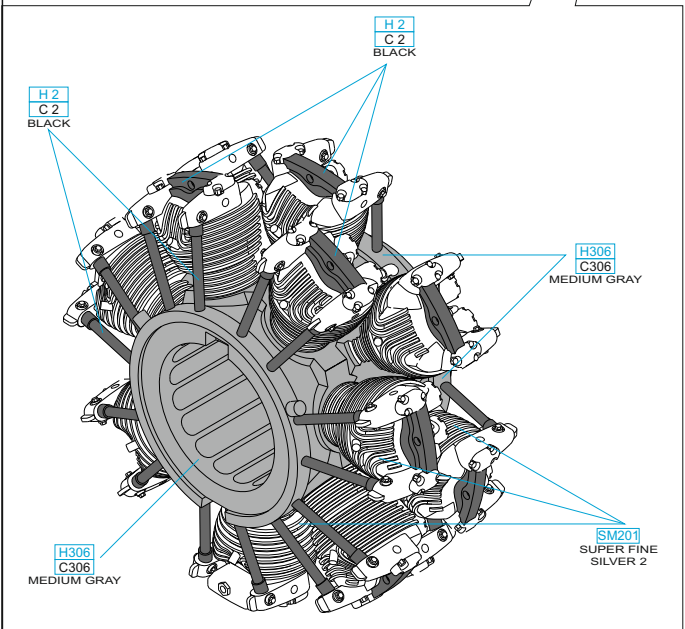

- REMOVE
  ODSTRANIT
- BEND
  OHNOUT
- GRIND
  OBROUSIT
- OPTION
  VOLBA
- DRILL HOLE
  VRTAT OTVOR
- REPLACE
  NAHRADIT
- SYMMETRICAL ASSEMBLY
  SYMETRICKÁ MONTÁŽ
- SCRIBE THE PANEL AND HOLES
  RYTI
- REVERSE SIDE
  OTOČIT

1

3