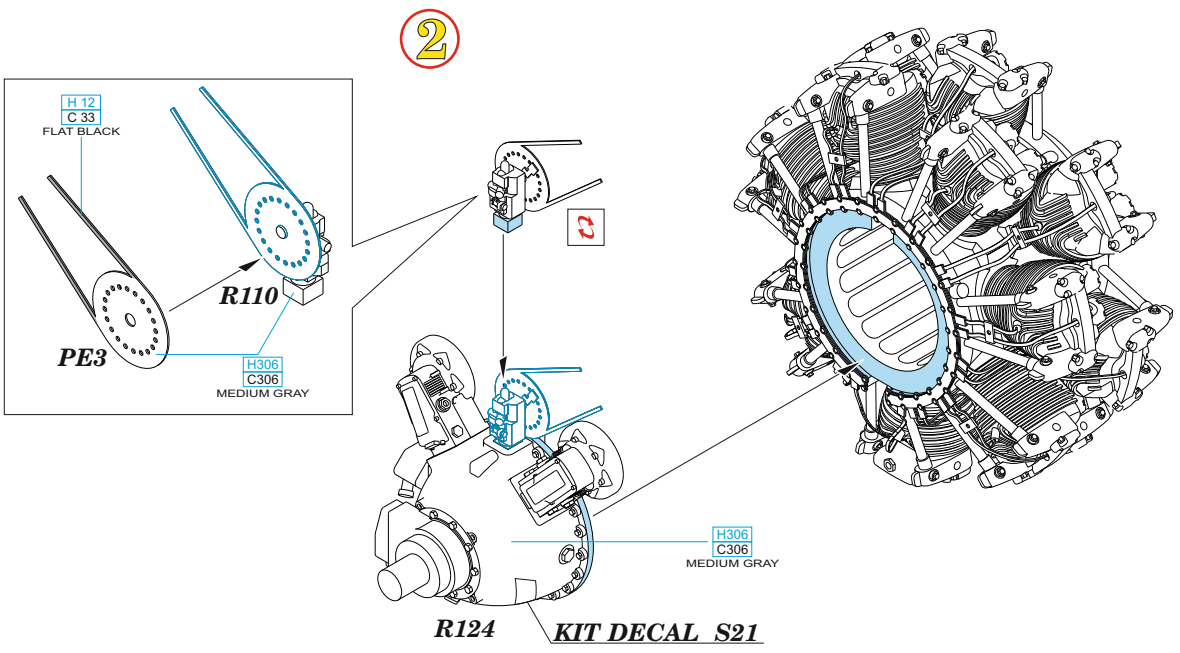

- REMOVE
  ODSTRANIT
- BEND
  OHNOUT
- GRIND
  OBROUSIT
- OPTION
  VOLBA
- DRILL HOLE
  VRTAT OTVOR
- REPLACE
  NAHRADIT
- SYMMETRICAL ASSEMBLY
  SYMETRICKÁ MONTÁŽ
- SCRIBE THE PANEL AND HOLES
  RYTI
- REVERSE SIDE
  OTOČIT

1

3