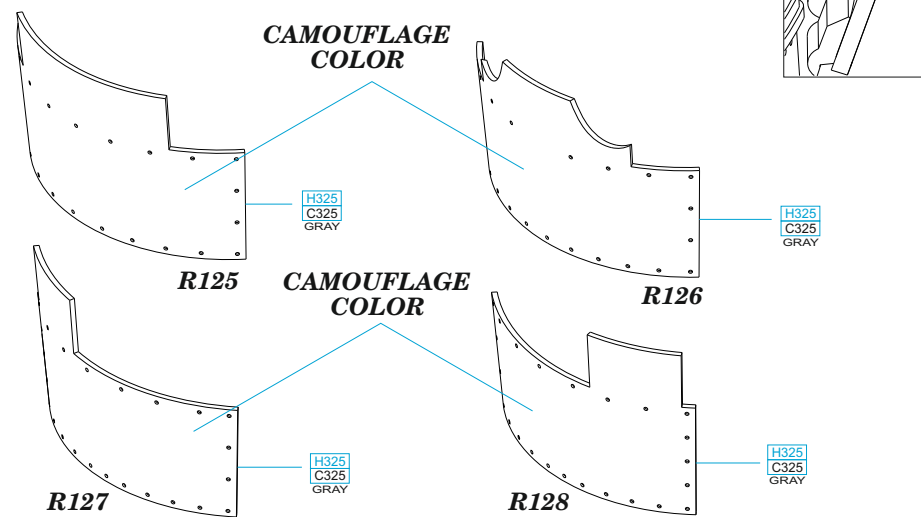

wire  
Ø - 0,35mm  
l - 13,8mm

7

8

wire  
 Ø - 0,4mm  
 l - 8,6mm

**H8 C8 SILVER**

wire  
 Ø - 0,4mm  
 l - 8,6mm

**H8 C8 SILVER**

9

10

12

11

13