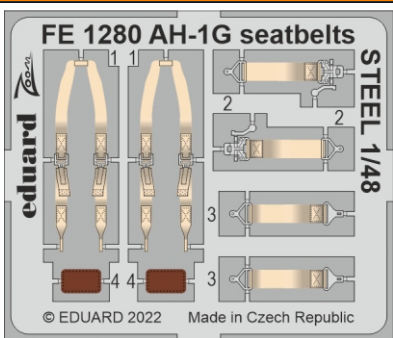

zoom AH-1G seatbelts STEEL

eduard

FE 1280

1/48

detail set for SPECIAL HOBBY 1/48 kit • sada detailů pro stavebnici SPECIAL HOBBY 1/48

- APPLY EXPRESS MASK AND PAINT BEFORE GLUING
POUŽIT EXPRESS MASK NABARVIT PŘED SLEPENÍM
- SYMMETRICAL ASSEMBLY
SYMETRICKÁ MONTÁŽ
- REMOVE
ODSTRANIT
- GRIND
OBROUSIT
- DRILL HOLE
VRTÁT OTVOR
- BEND
OHNOUT
- OPTION
VOLBA
- REPLACE
NAHRADIT
- 1** COLORED ETCHED PARTS
LEPTANÉ BAREVNÉ DÍLY
- 1** ETCHED PARTS
LEPTANÉ NEBAREVNÉ DÍLY
- 1** ORIGINAL KIT PARTS
PŮVODNÍ DÍLY STAVEBNICE

ORIGINAL KIT PARTS
PŮVODNÍ DÍLY STAVEBNICE

PHOTO-ETCHED PARTS
LEPTANÉ DÍLY

PARTS TO BE REMOVED
DÍLY K ODSTRANĚNÍ

FILL
TMELIT

final assembly

Related products: 49 1279 + FE 1279 AH-1G 1/48