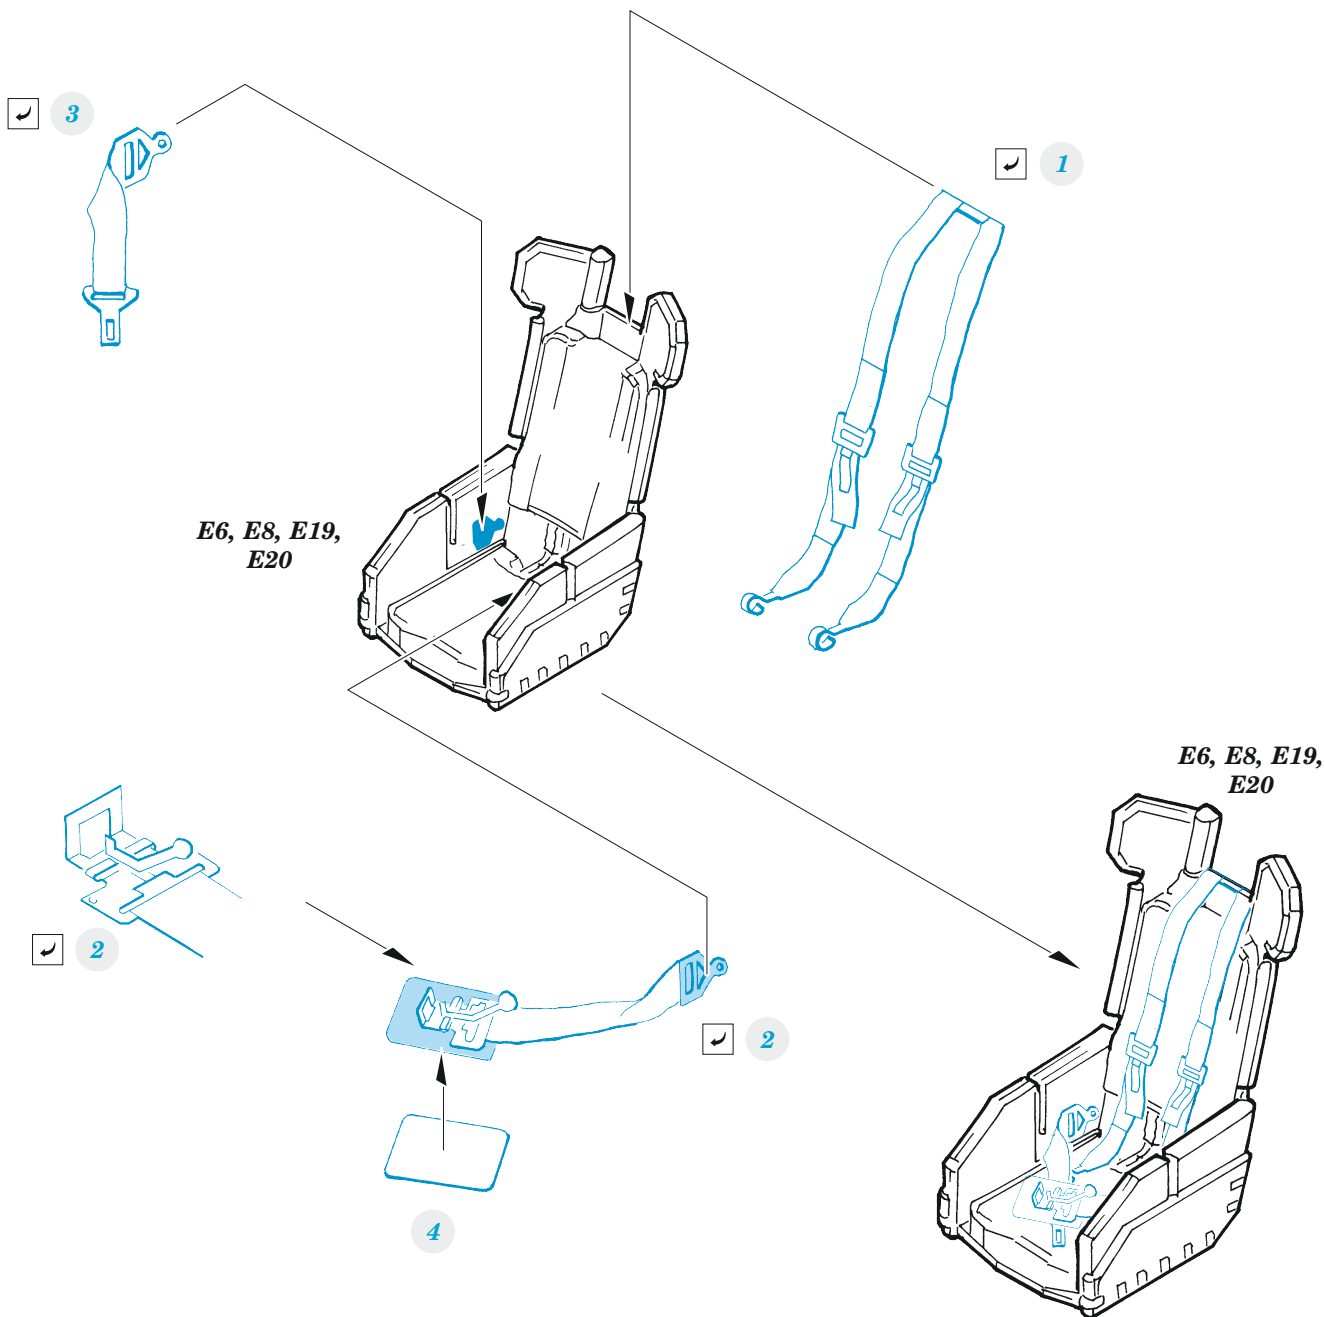

zoom AH-1G seatbelts STEEL

eduard

FE 1280

1/48

detail set for SPECIAL HOBBY 1/48 kit • sada detailů pro stavebnici SPECIAL HOBBY 1/48

- APPLY EXPRESS MASK AND PAINT BEFORE GLUING
POUŽIT EXPRESS MASK NABARVIT PŘED SLEPENÍM
- SYMMETRICAL ASSEMBLY
SYMETRICKÁ MONTÁŽ
- REMOVE
ODSTRANIT
- GRIND
OBROUSIT
- DRILL HOLE
VRTÁT OTVOR
- BEND
OHNOUT
- OPTION
VOLBA
- REPLACE
NAHRADIT
- 1** COLORED ETCHED PARTS
LEPTANÉ BAREVNÉ DÍLY
- 1** ETCHED PARTS
LEPTANÉ NEBAREVNÉ DÍLY
- 1** ORIGINAL KIT PARTS
PŮVODNÍ DÍLY STAVEBNICE

ORIGINAL KIT PARTS
PŮVODNÍ DÍLY STAVEBNICE

PHOTO-ETCHED PARTS
LEPTANÉ DÍLY

PARTS TO BE REMOVED
DÍLY K ODSTRANĚNÍ

FILL
TMELIT

final assembly

Related products: 49 1279 + FE 1279 AH-1G 1/48