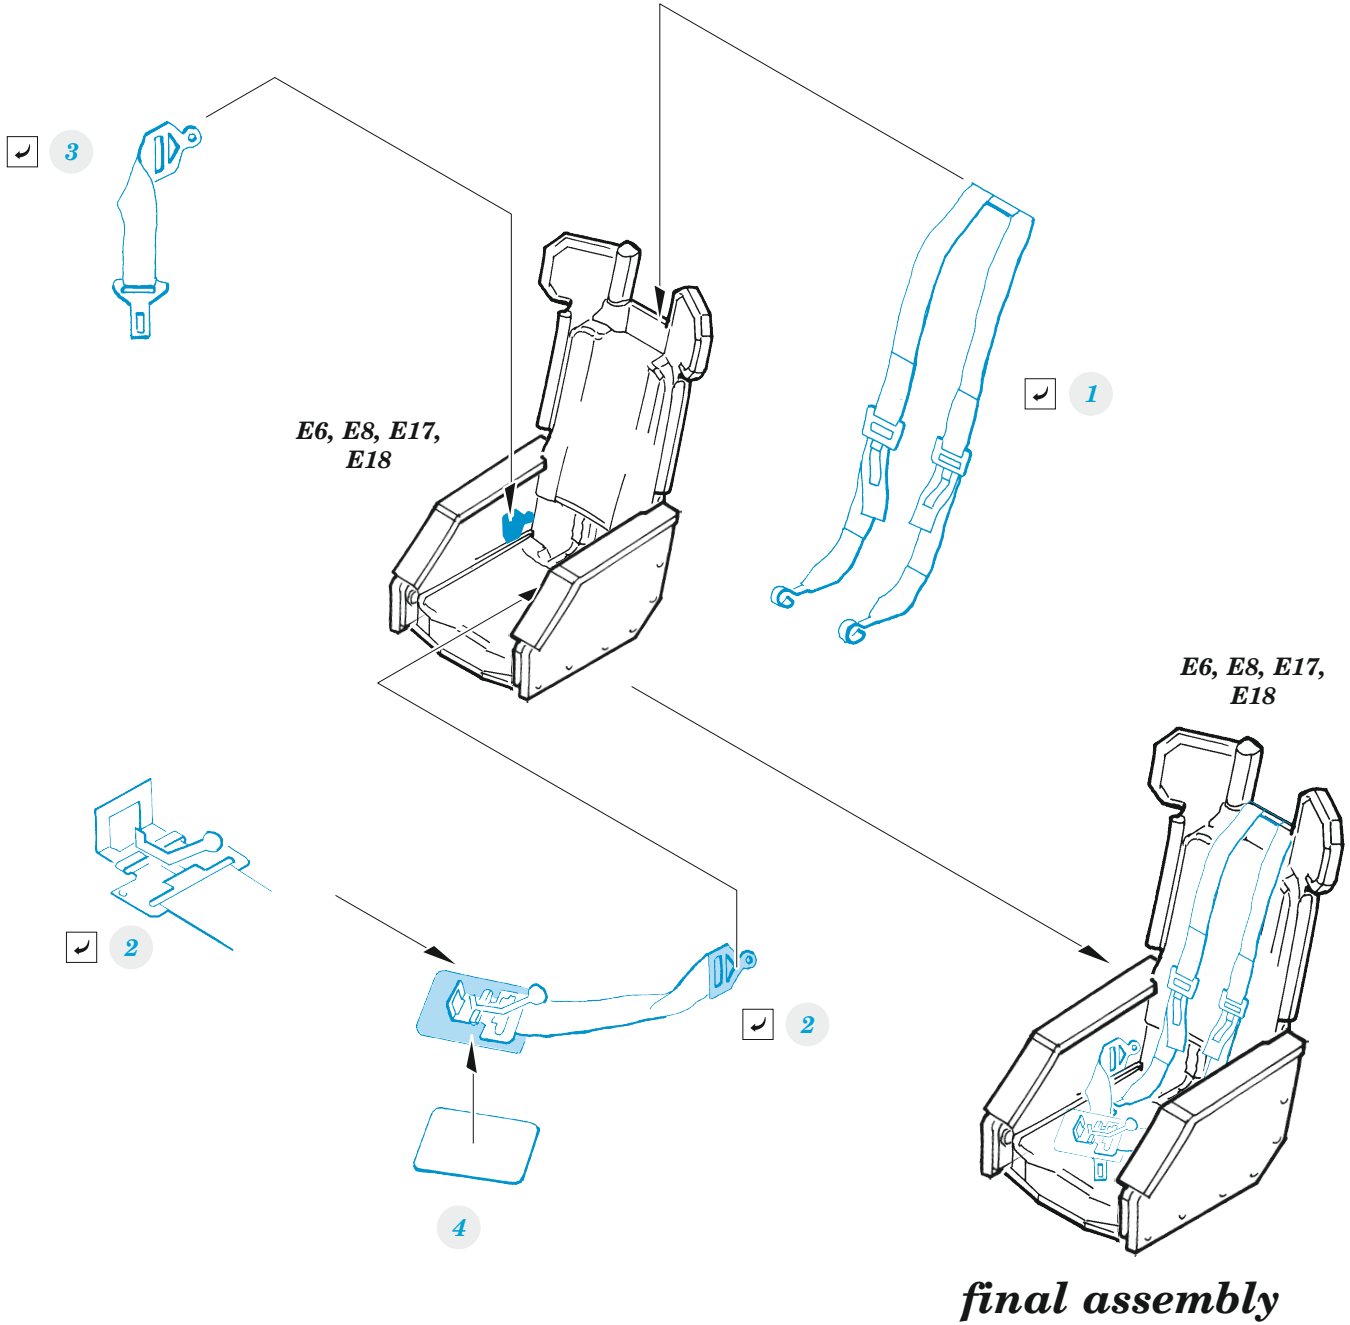

zoom AH-1G seatbelts STEEL

eduard

FE 1280

1/48

detail set for SPECIAL HOBBY 1/48 kit • sada detailů pro stavebnici SPECIAL HOBBY 1/48

- APPLY EXPRESS MASK AND PAINT BEFORE GLUING
POUŽIT EXPRESS MASK NABARVIT PŘED SLEPENÍM
- SYMMETRICAL ASSEMBLY
SYMETRICKÁ MONTÁŽ
- REMOVE
ODSTRANIT
- GRIND
OBROUSIT
- DRILL HOLE
VRTÁT OTVOR
- BEND
OHNOUT
- OPTION
VOLBA
- REPLACE
NAHRADIT
- 1** COLORED ETCHED PARTS
LEPTANÉ BAREVNÉ DÍLY
- 1** ETCHED PARTS
LEPTANÉ NEBAREVNÉ DÍLY
- 1** ORIGINAL KIT PARTS
PŮVODNÍ DÍLY STAVEBNICE

ORIGINAL KIT PARTS
PŮVODNÍ DÍLY STAVEBNICE

PHOTO-ETCHED PARTS
LEPTANÉ DÍLY

PARTS TO BE REMOVED
DÍLY K ODSTRANĚNÍ

FILL
TMELIT

final assembly

Related products: 49 1279 + FE 1279 AH-1G 1/48