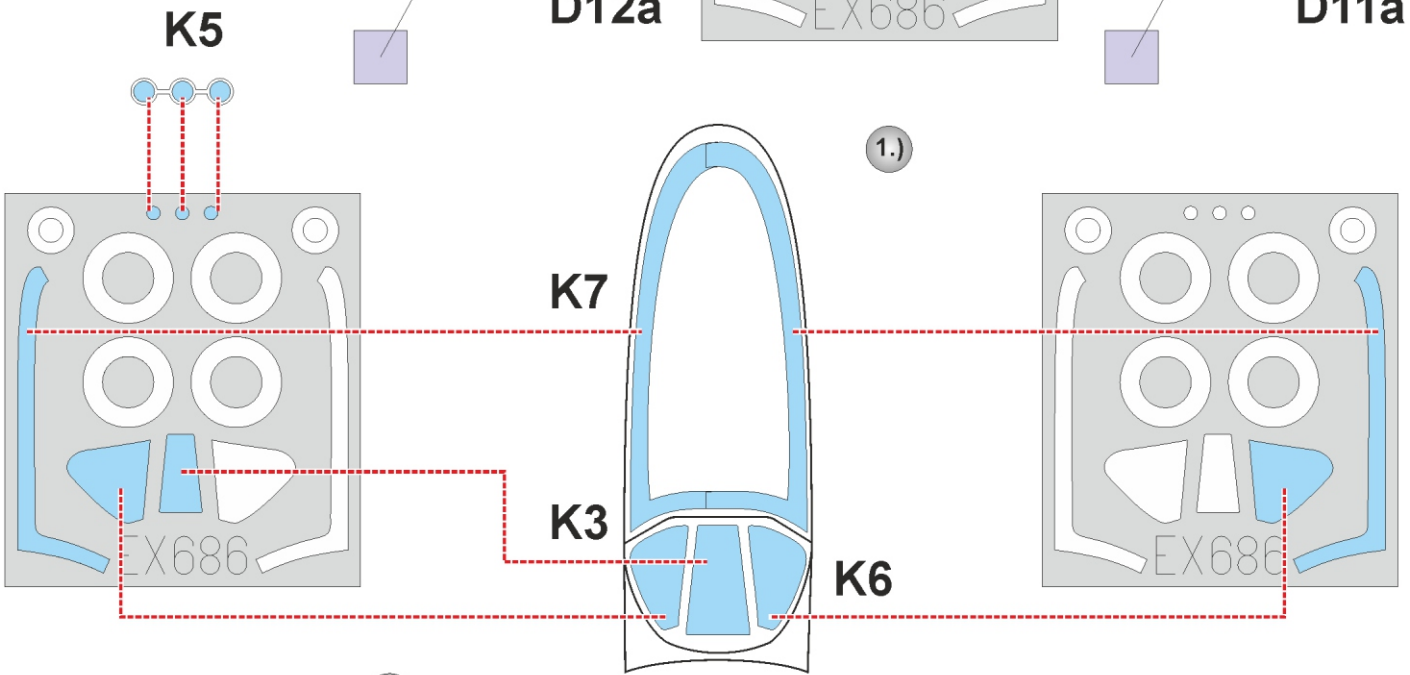

P-51H

EX 686

for kit **MODELSVIT**

scale **1/48**

2.)

LIQUID MASK