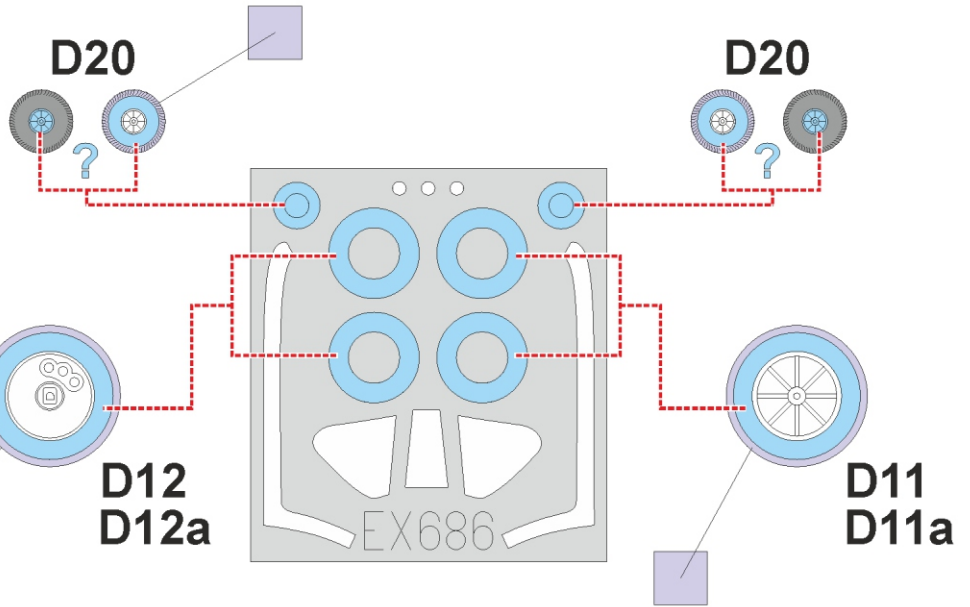

P-51H

EX 686

for kit **MODELSVIT**

scale **1/48**

2.)

LIQUID MASK