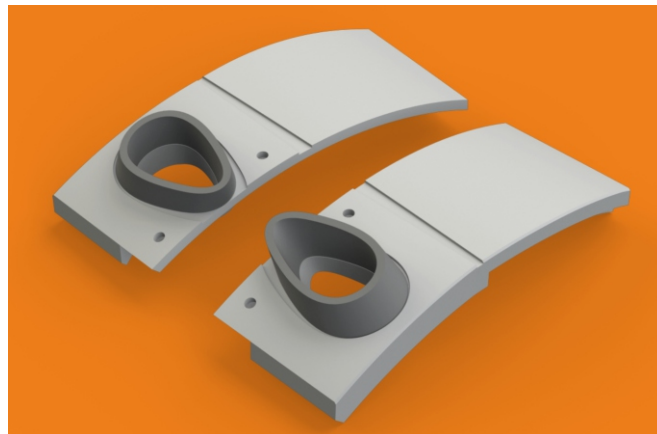

**648 846 A6M2-N Rufe exhaust**  
for Eduard kit - pro stavebnici Eduard

eduard  
BRASSIN  
*Print*

1/48 scale

R23

R24

R25

R26

COLOURS

GSI Creos (GUNZE)			Mr.METAL COLOR	
AQUEOUS	Mr.COLOR		MC214	DARK IRON

**648 846**

**A6M2-N Rufe exhaust**  
for Eduard kit - pro stavebnici Eduard

**1/48**

eduard

**eduard**  
435 21 Obrnice 170  
Czech Republic

www.eduard.com  
7,95

- |   |   |   |                     |
|---|---|---|---------------------|
|    | REMOVE<br>ODSTRANIT                       |    | BEND<br>OHNOUT      |
|   | GRIND<br>OBROUSIT                         |   | OPTION<br>VOLBA     |
|  | DRILL HOLE<br>VRTAT OTVOR                 |  | REPLACE<br>NAHRADIT |
|  | SYMMETRICAL ASSEMBLY<br>SYMETRICKÁ MONTÁŽ |   |                     |
|  | SCRIBE THE PANEL AND HOLES<br>RYTÍ        |   |                     |
|  | REVERSE SIDE<br>OTOČIT                    |   |                     |