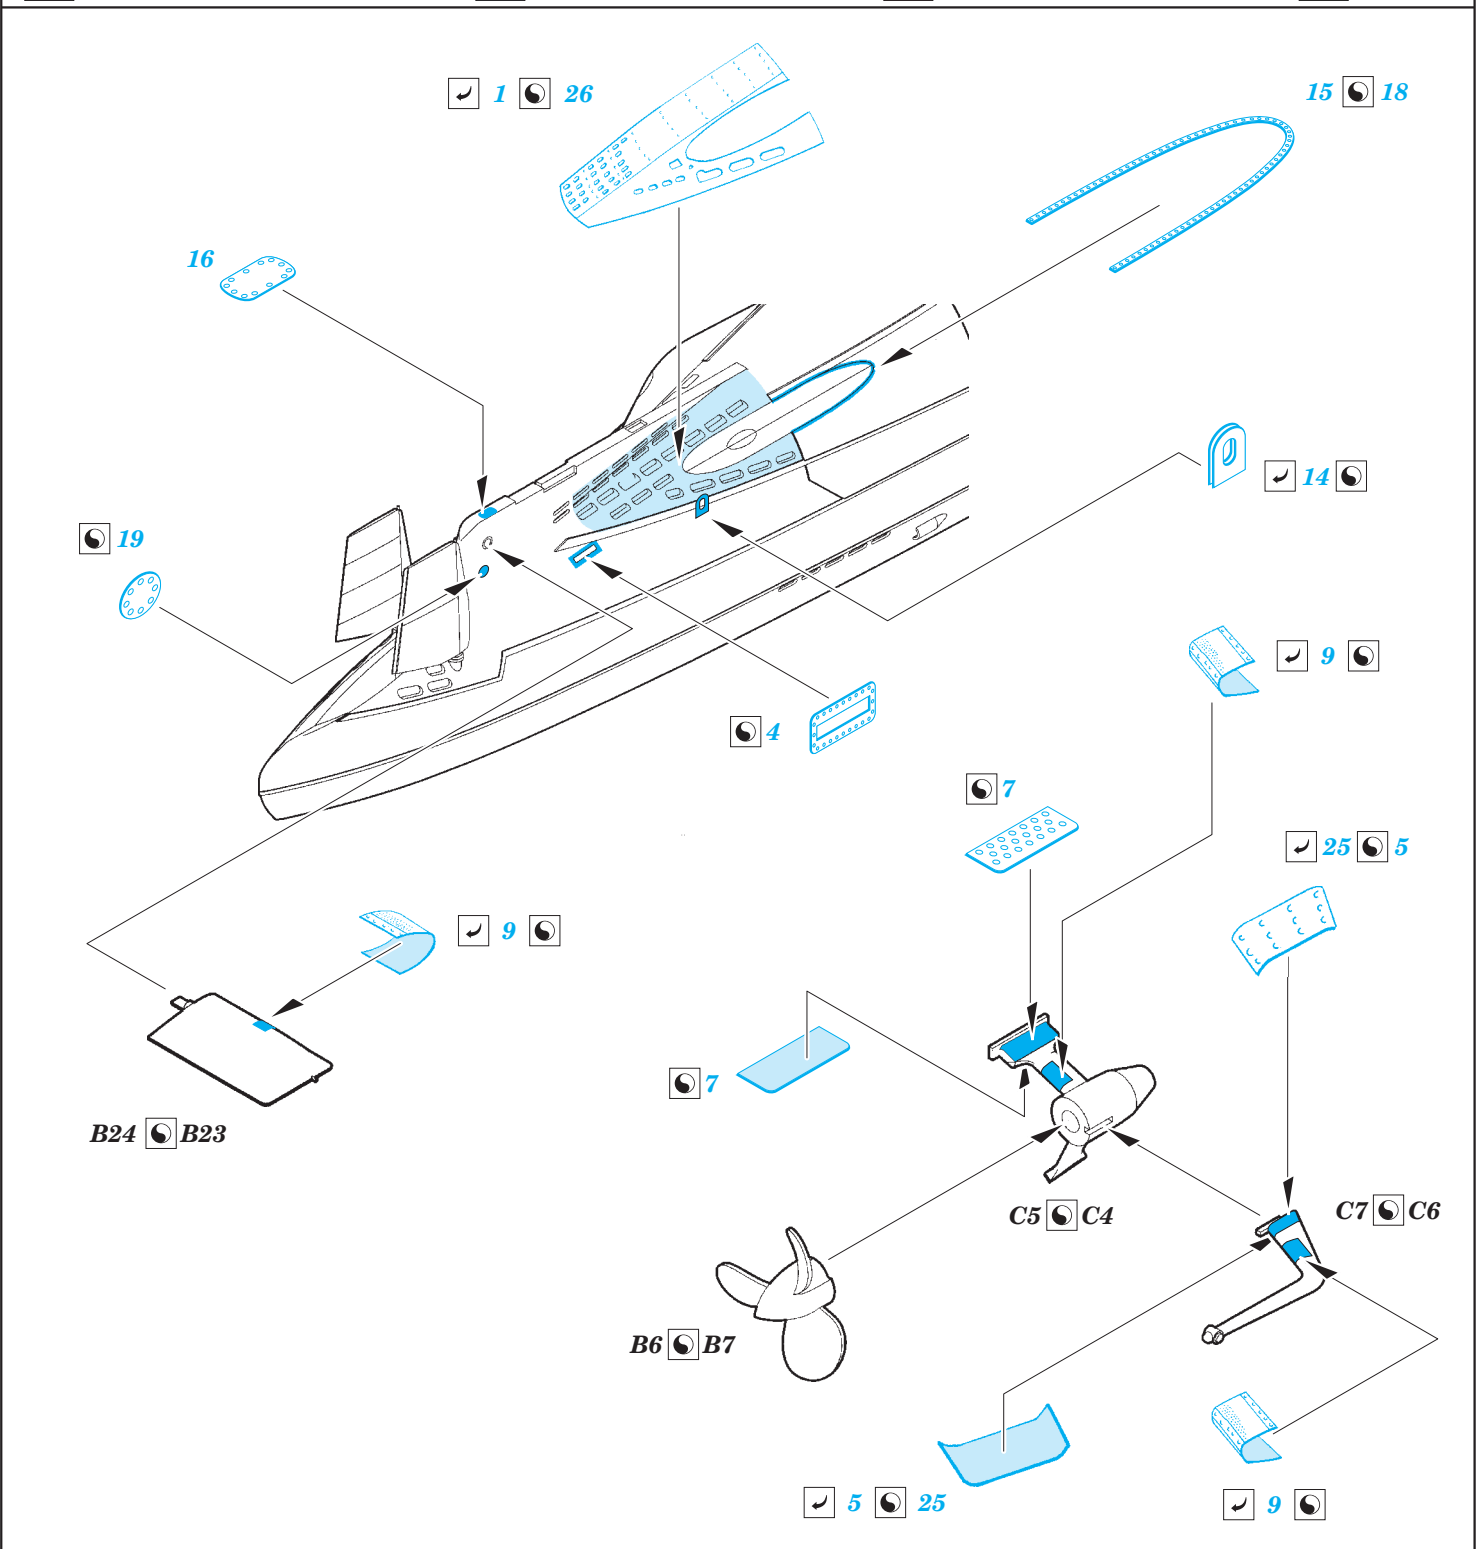

DKM U-boat VIIc U-552 pt.3 hull body 1/48

eduard

53 195

detail set for 1/48 TRUMPETER kit • sada detailů pro stavebnici 1/48 TRUMPETER

- APPLY EXPRESS MASK AND PAINT BEFORE GLUING
POUŽIT EXPRESS MASK NABARVIT PŘED SLEPENÍM
- SYMETRICAL ASSEMBLY
SYMETRICKÁ MONTÁŽ
- REMOVE
ODSTRANIT
- GRIND
OBROUSIT
- DRILL HOLE
VRTAT OTVOR
- BEND
OHNOUT
- OPTION
VOLBA
- REPLACE
NAHRADIT
- COLORED ETCHED PARTS
LEPTANÉ BAREVNÉ DÍLY
- ETCHED PARTS
LEPTANÉ NEBAREVNÉ DÍLY
- ORIGINAL KIT PARTS
PŮVODNÍ DÍLY STAVEBNICE

ORIGINAL KIT PARTS
PŮVODNÍ DÍLY STAVEBNICE

PHOTO-ETCHED PARTS
LEPTANÉ DÍLY

PARTS TO BE REMOVED
DÍLY K ODSTRANĚNÍ

FILL
TMELIT

Related products: 53 192 DKM U-boat VIIc U-552 pt.2 tower 1/48

Related products: 53 191 DKM U-boat VIIc U-552 pt.1 hull 1/48