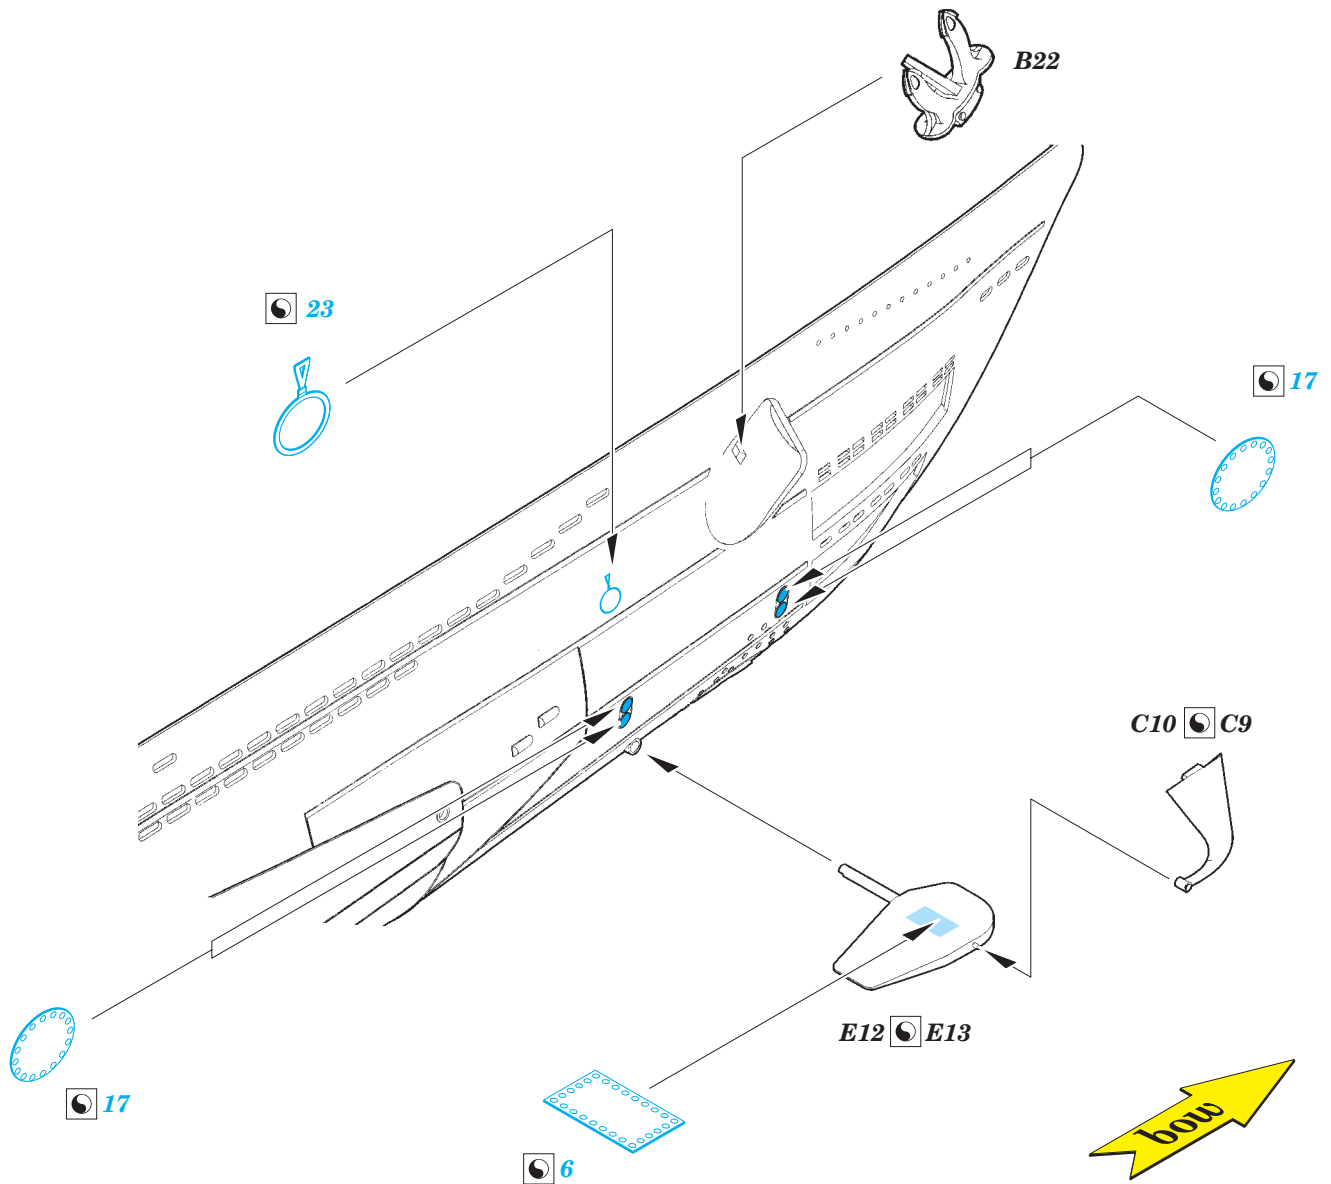

DKM U-boat VIIc U-552 pt.3 hull body 1/48

eduard

53 195

detail set for 1/48 TRUMPETER kit • sada detailů pro stavebnici 1/48 TRUMPETER

- APPLY EXPRESS MASK AND PAINT BEFORE GLUING
POUŽIT EXPRESS MASK NABARVIT PŘED SLEPENÍM
- SYMETRICAL ASSEMBLY
SYMETRICKÁ MONTÁŽ
- REMOVE
ODSTRANIT
- GRIND
OBROUSIT
- DRILL HOLE
VRTAT OTVOR
- BEND
OHNOUT
- OPTION
VOLBA
- REPLACE
NAHRADIT
- COLORED ETCHED PARTS
LEPTANÉ BAREVNÉ DÍLY
- ETCHED PARTS
LEPTANÉ NEBAREVNÉ DÍLY
- ORIGINAL KIT PARTS
PŮVODNÍ DÍLY STAVEBNICE

ORIGINAL KIT PARTS
PŮVODNÍ DÍLY STAVEBNICE

PHOTO-ETCHED PARTS
LEPTANÉ DÍLY

PARTS TO BE REMOVED
DÍLY K ODSTRANĚNÍ

FILL
TMELIT

Related products: 53 192 DKM U-boat VIIc U-552 pt.2 tower 1/48

Related products: 53 191 DKM U-boat VIIc U-552 pt.1 hull 1/48