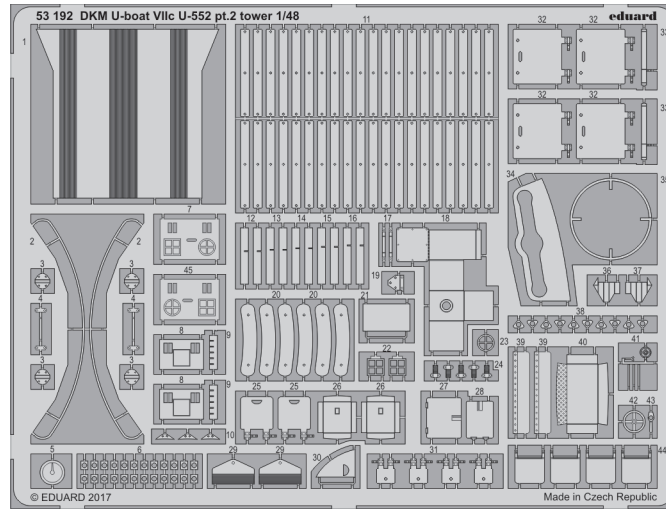

ORIGINAL KIT PARTS
PŮVODNÍ DÍLY STAVEBNICE

PHOTO-ETCHED PARTS
LEPTANÉ DÍLY

PARTS TO BE REMOVED
DÍLY K ODSTRANĚNÍ

FILL
TMELIT

Related products: 53 192 DKM U-boat VIIc U-552 pt.2 tower 1/48

Related products: 53 191 DKM U-boat VIIc U-552 pt.1 hull 1/48