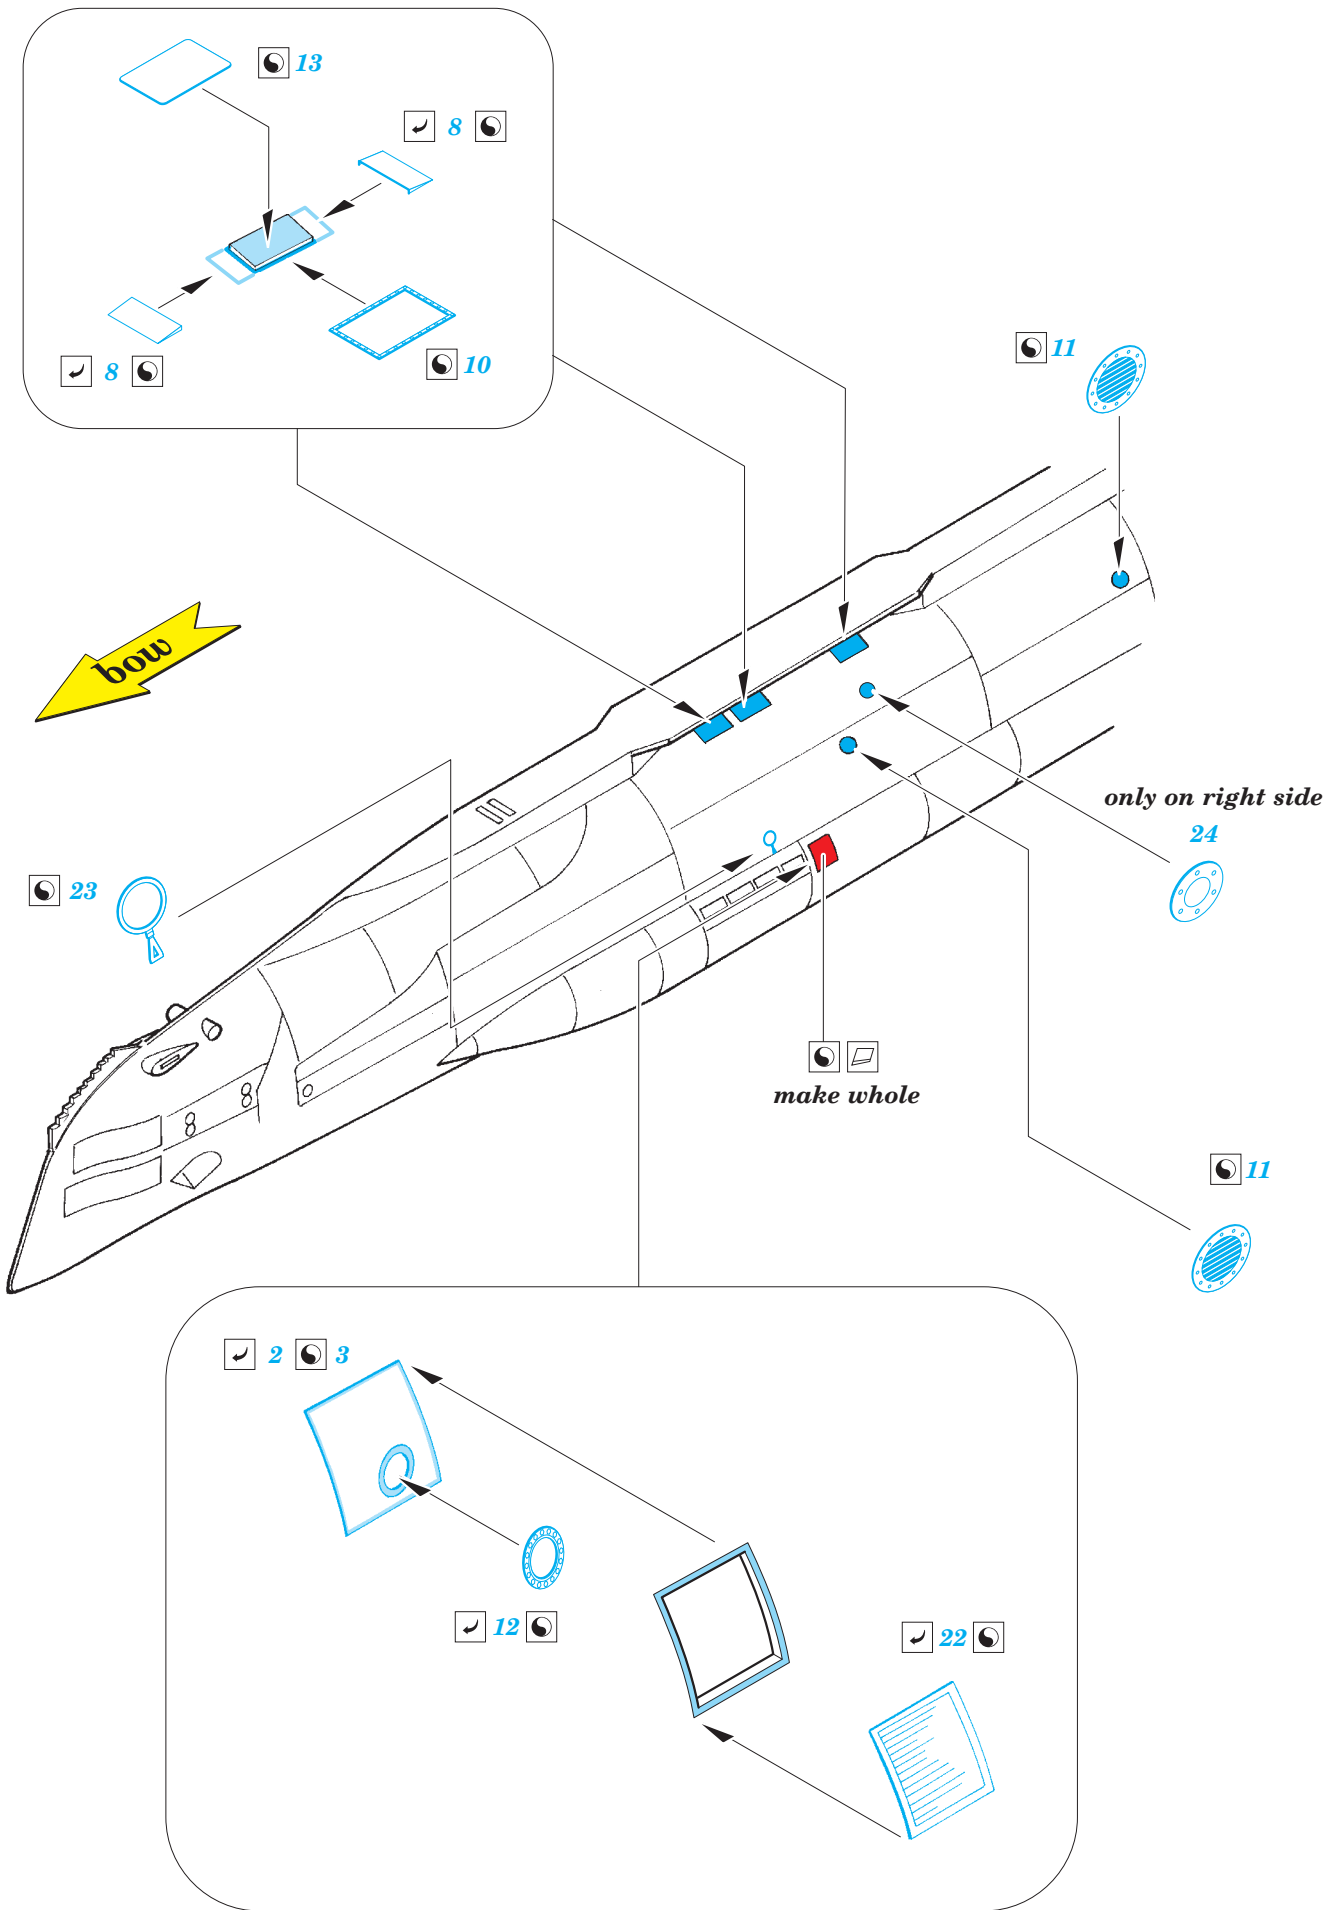

DKM U-boat VIIc U-552 pt.3 hull body 1/48

eduard

53 195

detail set for 1/48 TRUMPETER kit • sada detailů pro stavebnici 1/48 TRUMPETER

- APPLY EXPRESS MASK AND PAINT BEFORE GLUING
POUŽIT EXPRESS MASK NABARVIT PŘED SLEPENÍM
- SYMETRICAL ASSEMBLY
SYMETRICKÁ MONTÁŽ
- REMOVE
ODSTRANIT
- GRIND
OBROUSIT
- DRILL HOLE
VRTAT OTVOR
- BEND
OHNOUT
- OPTION
VOLBA
- REPLACE
NAHRADIT
- COLORED ETCHED PARTS
LEPTANÉ BAREVNÉ DÍLY
- ETCHED PARTS
LEPTANÉ NEBAREVNÉ DÍLY
- ORIGINAL KIT PARTS
PŮVODNÍ DÍLY STAVEBNICE

ORIGINAL KIT PARTS
PŮVODNÍ DÍLY STAVEBNICE

PHOTO-ETCHED PARTS
LEPTANÉ DÍLY

PARTS TO BE REMOVED
DÍLY K ODSTRANĚNÍ

FILL
TMELIT

Related products: 53 192 DKM U-boat VIIc U-552 pt.2 tower 1/48

Related products: 53 191 DKM U-boat VIIc U-552 pt.1 hull 1/48