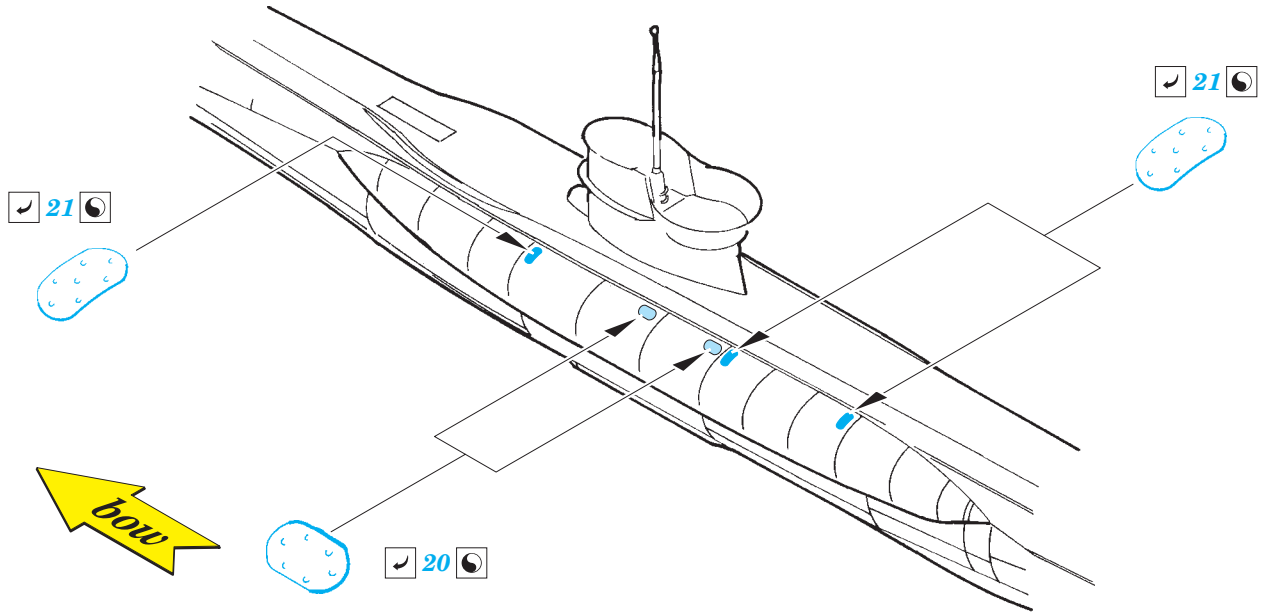

DKM U-boat VIIc U-552 pt.3 hull body 1/48

eduard

53 195

detail set for 1/48 TRUMPETER kit • sada detailů pro stavebnici 1/48 TRUMPETER

- APPLY EXPRESS MASK AND PAINT BEFORE GLUING
POUŽIT EXPRESS MASK NABARVIT PŘED SLEPENÍM
- SYMETRICAL ASSEMBLY
SYMETRICKÁ MONTÁŽ
- REMOVE
ODSTRANIT
- GRIND
OBROUSIT
- DRILL HOLE
VRTAT OTVOR
- BEND
OHNOUT
- OPTION
VOLBA
- REPLACE
NAHRADIT
- COLORED ETCHED PARTS
LEPTANÉ BAREVNÉ DÍLY
- ETCHED PARTS
LEPTANÉ NEBAREVNÉ DÍLY
- ORIGINAL KIT PARTS
PŮVODNÍ DÍLY STAVEBNICE

ORIGINAL KIT PARTS
PŮVODNÍ DÍLY STAVEBNICE

PHOTO-ETCHED PARTS
LEPTANÉ DÍLY

PARTS TO BE REMOVED
DÍLY K ODSTRANĚNÍ

FILL
TMELIT

Related products: 53 192 DKM U-boat VIIc U-552 pt.2 tower 1/48

Related products: 53 191 DKM U-boat VIIc U-552 pt.1 hull 1/48