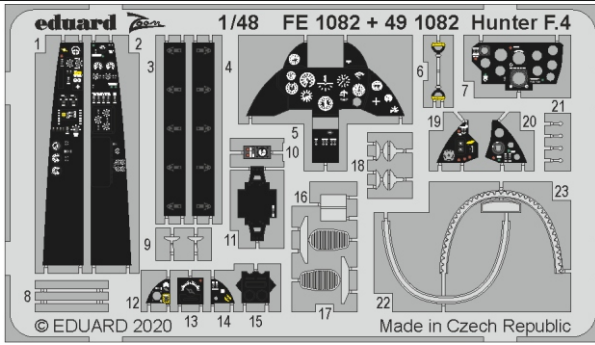

# Hunter F.4

detail set for AIRFIX 1/48 kit • sada detailů pro stavebnici AIRFIX 1/48

*film*  
FE 1082 + 49 1082  
Hunter F.4

- APPLY EXPRESS MASK AND PAINT BEFORE GLUING  
POUŽIT EXPRESS MASK NABARVIT PŘED SLEPENÍM
- SYMMETRICAL ASSEMBLY  
SYMETRICKÁ MONTÁŽ
- REMOVE  
ODSTRANIT
- GRIND  
OBROUSIT
- DRILL HOLE  
VRTAT OTVOR
- BEND  
OHNOUT
- OPTION  
VOLBA
- REPLACE  
NAHRADIT
- 1** COLORED ETCHED PARTS  
LEPTANÉ BAREVNÉ DÍLY
- 1** ETCHED PARTS  
LEPTANÉ NEBAREVNÉ DÍLY
- 1** ORIGINAL KIT PARTS  
PŮVODNÍ DÍLY STAVEBNICE

ORIGINAL KIT PARTS  
PŮVODNÍ DÍLY STAVEBNICE

PHOTO-ETCHED PARTS  
LEPTANÉ DÍLY

PARTS TO BE REMOVED  
DÍLY K ODSTRANĚNÍ

FILL  
TMELIT