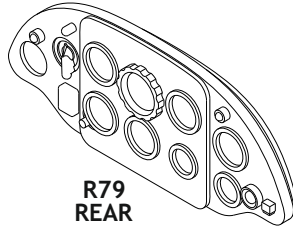

R78

R79

Item #	Scale Recommended
644186	Z-326
	1/48
	Eduard

eduard

R78
FRONT

R79
REAR

-
- BEND
OHNOUT
 - SYMMETRICAL ASSEMBLY
SYMETRICKÁ MONTÁŽ
 - REMOVE
ODSTRANIT
 - GLUE
PŘILEPIT
 - REVERSE SIDE
OTOČIT