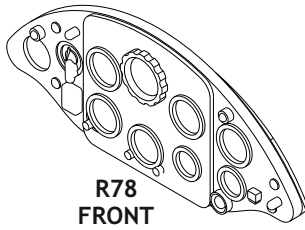

R78

R79

Item #	Scale Recommended
644186	Z-326
	1/48
	Eduard

eduard

R78
FRONT

R79
REAR

-
- BEND
OHNOUT
 - SYMMETRICAL ASSEMBLY
SYMETRICKÁ MONTÁŽ
 - REMOVE
ODSTRANIT
 - GLUE
PŘILEPIT
 - REVERSE SIDE
OTOČIT