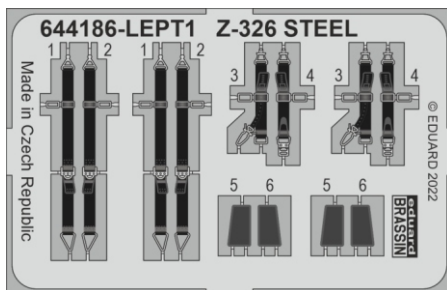

Löök

POZOR! OBSAHUJE DROBNÉ A OSTRÉ DÍLY
VÝROBEK NENÍ HRAČKOU
CONTAINS SMALL AND SHARP PARTS
COLLECTORS' ITEM · NOT A TOY

This product contains resin and metal detail parts for upgrading scale plastic models. When selecting this set make sure that it is for the kit mentioned on the label as these sets are made specifically for that kit. **WARNING!** This set contains small and sharp parts. Work carefully in a ventilated, well-lit room. Safety glasses are recommended. This product is not a toy.

Tento výrobek obsahuje resinové a leptané kovové díly pro úpravu a vylepšení plastického modelu. Při výběru sady kovových detailů zkontrolujte, zda je určena pro model, který chcete upravit. Model, pro který je sada určena, je uveden na titulním štítku. **POZOR!** Sada obsahuje malé a ostré díly. Pracujte ve větrané a dobře osvětlené místnosti. Doporučujeme použití ochranných brýlí. Výrobek není hračkou.

R78

R79

Item #	Scale Recommended
644186	Z-326
	1/48
	Eduard

eduard

R78
FRONT

R79
REAR

-
- BEND
OHNOUT
 - SYMMETRICAL ASSEMBLY
SYMETRICKÁ MONTÁŽ
 - REMOVE
ODSTRANIT
 - GLUE
PŘILEPIT
 - REVERSE SIDE
OTOČIT