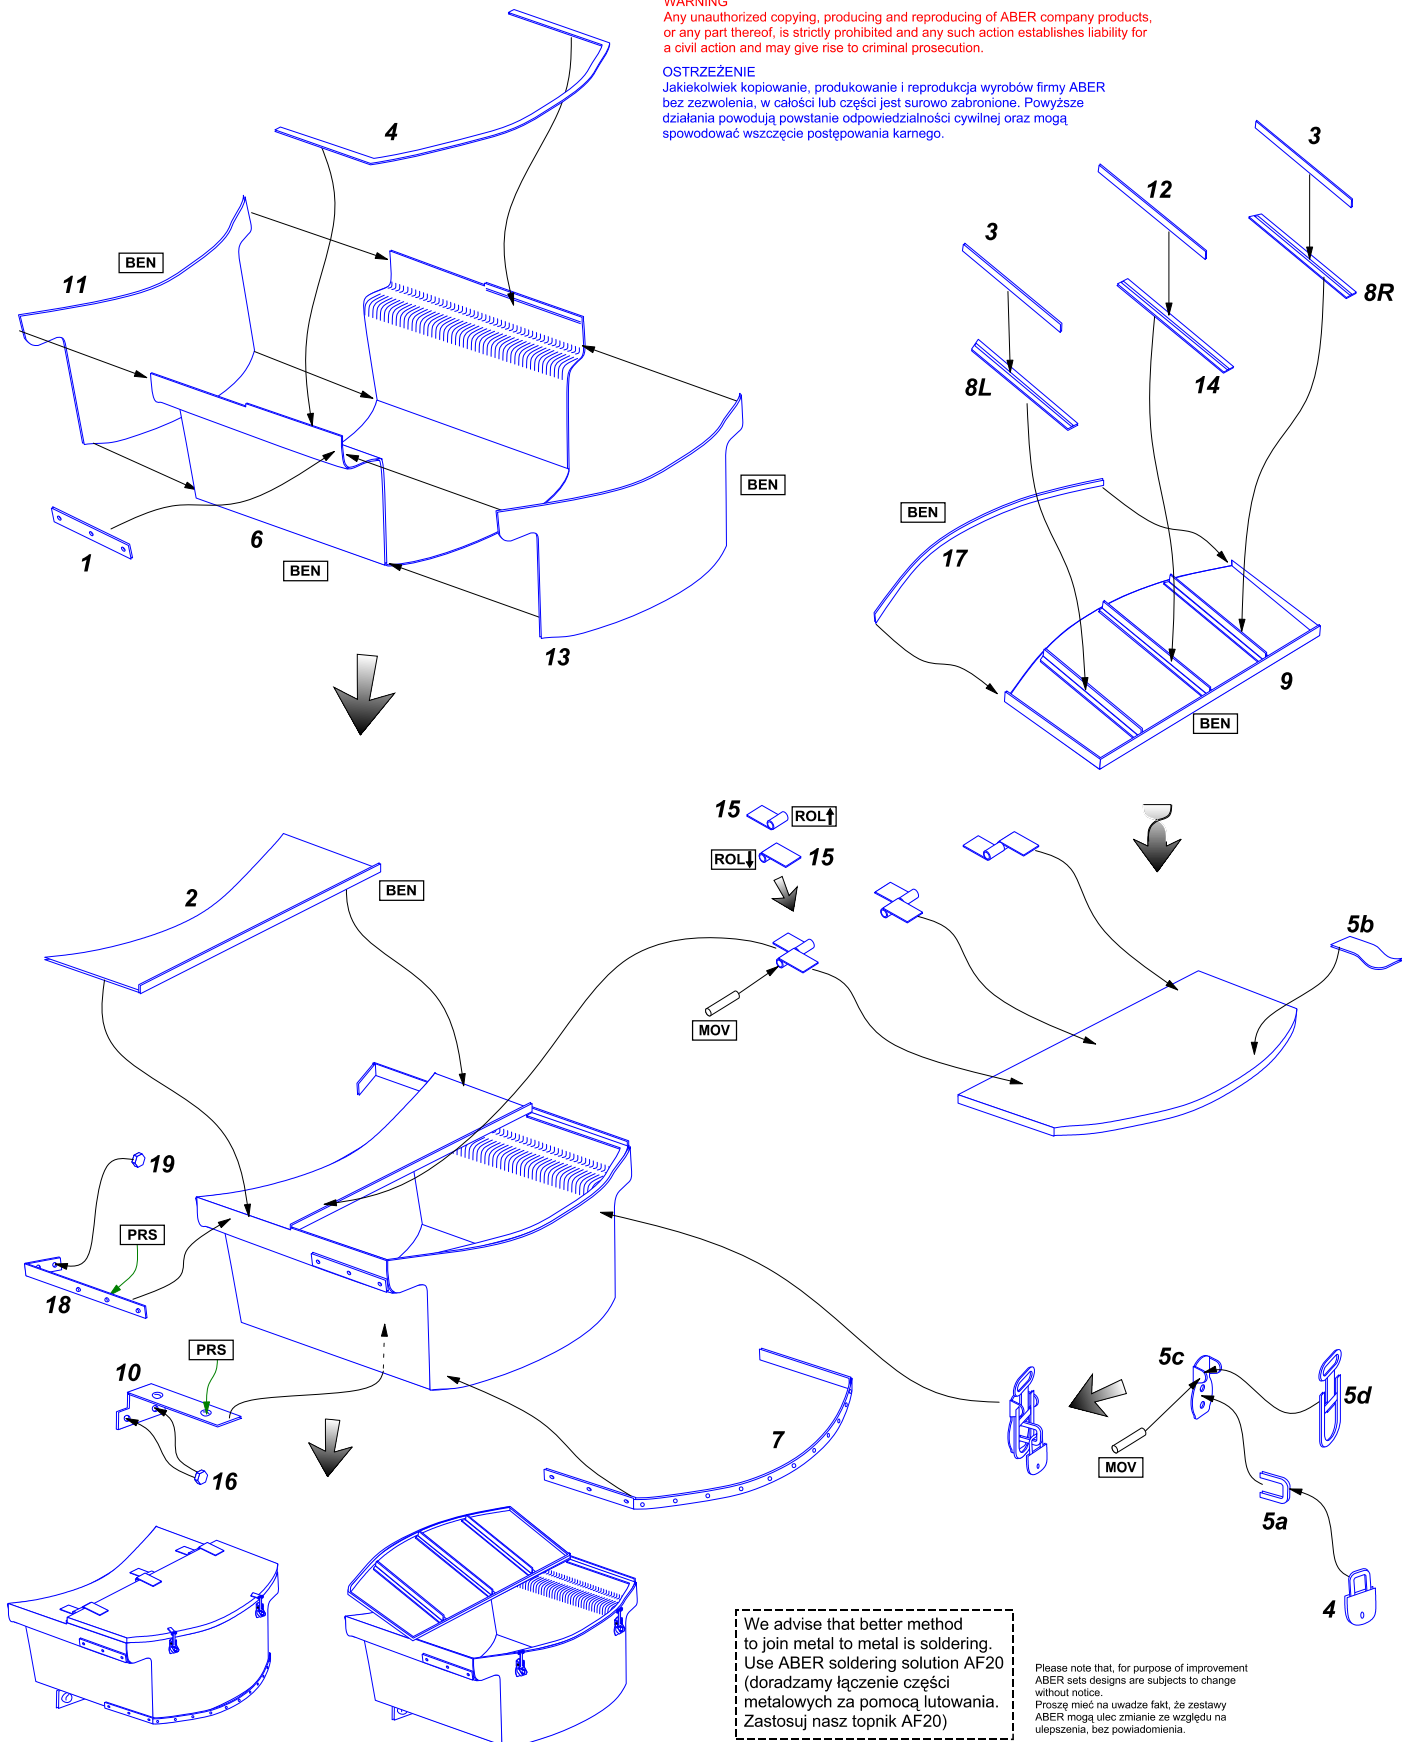

WARNING

OSTRZEŻENIE

We advise that better method to join metal to metal is soldering. Use ABER soldering solution AF20 (doradzamy łączenie części metalowych za pomocą lutownia. Zastosuj nasz topnik AF20)