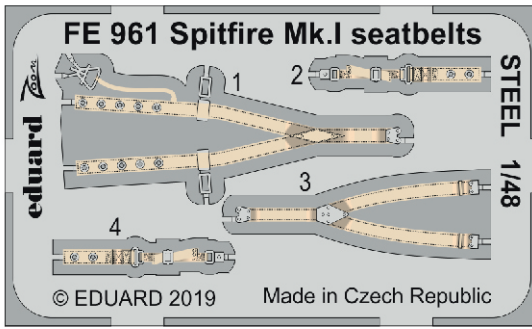

zoom Spitfire Mk.I seatbelts **STEEL**

eduard

FE 961

1/48

detail set for 1/48 TAMIYA kit • sada detailů pro stavebnici 1/48 TAMIYA

- APPLY EXPRESS MASK AND PAINT BEFORE GLUING
POUŽIT EXPRESS MASK NABARVIT PŘED SLEPENÍM
- SYMMETRICAL ASSEMBLY
SYMETRICKÁ MONTÁŽ
- REMOVE
ODSTRANIT
- GRIND
OBROUSIT
- DRILL HOLE
VRTÁT OTVOR
- BEND
OHNOUT
- OPTION
VOLBA
- REPLACE
NAHRADIT
- 1** COLORED ETCHED PARTS
LEPTANÉ BAREVNÉ DÍLY
- 1** ETCHED PARTS
LEPTANÉ NEBAREVNÉ DÍLY
- 1** ORIGINAL KIT PARTS
PŮVODNÍ DÍLY STAVEBNICE

ORIGINAL KIT PARTS
PŮVODNÍ DÍLY STAVEBNICE

PHOTO-ETCHED PARTS
LEPTANÉ DÍLY

PARTS TO BE REMOVED
DÍLY K ODSTRANĚNÍ

FILL
TMELIT