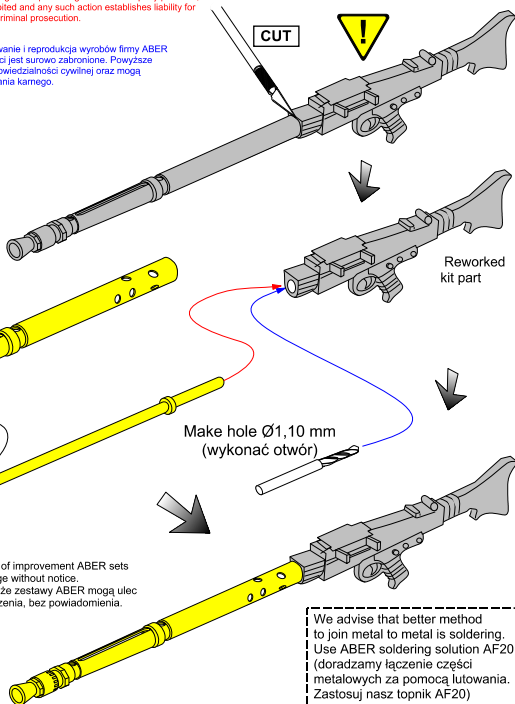

WARNING

OSTRZEŻENIE

Please note that, for purpose of improvement ABER sets designs are subjects to change without notice.
Proszę mieć na uwadze fakt, że zestawy ABER mogą ulec zmianie ze względu na ulepszenia, bez powiadomienia.