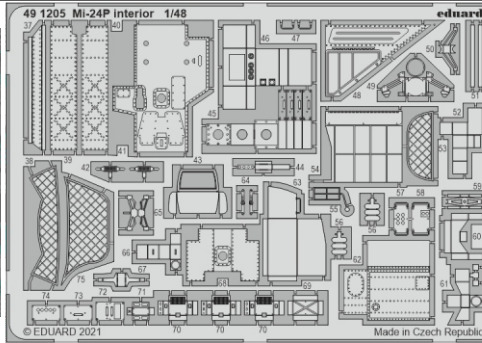

Mi-24P interior

eduard

49 1205

1/48

detail set for 1/48 ZVEZDA kit • sada detailů pro stavebnici 1/48 ZVEZDA

- APPLY EXPRESS MASK AND PAINT BEFORE GLUING
POUŽIT EXPRESS MASK NABARVIT PŘED SLEPENÍM
 - SYMMETRICAL ASSEMBLY
SYMETRICKÁ MONTÁŽ
 - REMOVE
ODSTRANIT
 - GRIND
OBROUSIT
 - DRILL HOLE
VRTAT OTVOR
 - COLORED ETCHED PARTS
LEPTANÉ BAREVNÉ DÍLY
 - ETCHED PARTS
LEPTANÉ NEBAREVNÉ DÍLY
 - ORIGINAL KIT PARTS
PŮVODNÍ DÍLY STAVEBNICE
- BEND
OHNOUT
 - OPTION
VOLBA
 - REPLACE
NAHRADIT

film

ORIGINAL KIT PARTS
PŮVODNÍ DÍLY STAVEBNICE

PHOTO-ETCHED PARTS
LEPTANÉ DÍLY

PARTS TO BE REMOVED
DÍLY K ODSTRANĚNÍ

FILL
TMELIT