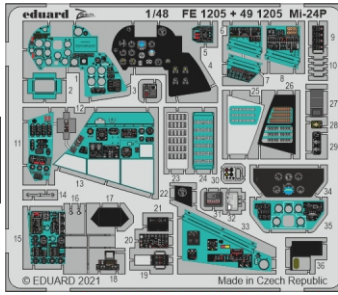

Mi-24P interior

eduard

49 1205

1/48

detail set for 1/48 ZVEZDA kit • sada detailů pro stavebnici 1/48 ZVEZDA

- APPLY EXPRESS MASK AND PAINT BEFORE GLUING
POUŽIT EXPRESS MASK NABARVIT PŘED SLEPENÍM
 - SYMMETRICAL ASSEMBLY
SYMETRICKÁ MONTÁŽ
 - REMOVE
ODSTRANIT
 - GRIND
OBROUSIT
 - DRILL HOLE
VRTAT OTVOR
 - COLORED ETCHED PARTS
LEPTANÉ BAREVNÉ DÍLY
 - ETCHED PARTS
LEPTANÉ NEBAREVNÉ DÍLY
 - ORIGINAL KIT PARTS
PŮVODNÍ DÍLY STAVEBNICE
- BEND
OHNOUT
 - OPTION
VOLBA
 - REPLACE
NAHRADIT

film

ORIGINAL KIT PARTS
PŮVODNÍ DÍLY STAVEBNICE

PHOTO-ETCHED PARTS
LEPTANÉ DÍLY

PARTS TO BE REMOVED
DÍLY K ODSTRANĚNÍ

FILL
TMELIT