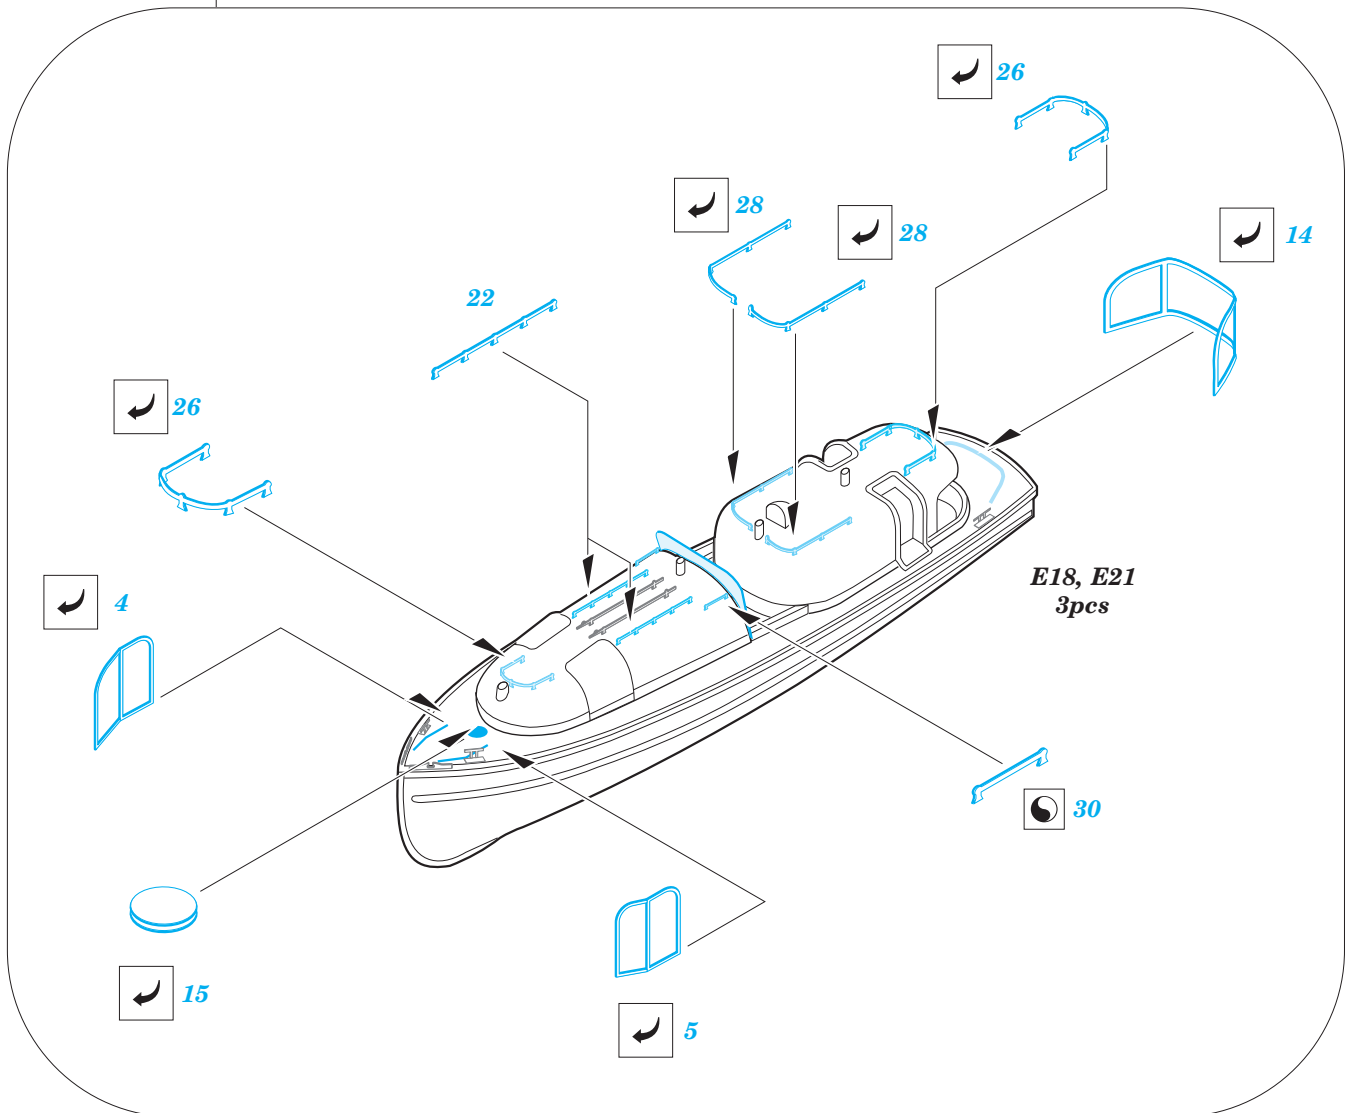

- APPLY EXPRESS MASK AND PAINT BEFORE GLUING
POUŽIT EXPRESS MASK NABARVIT PŘED SLEPENÍM
- SYMMETRICAL ASSEMBLY
SYMETRICKÁ MONTÁŽ
- REMOVE
ODSTRANIT
- GRIND
OBROUSIT
- DRILL HOLE
VRTÁT OTVOR
- COLORED ETCHED PARTS
LEPTANÉ BAREVNÉ DÍLY
- ETCHED PARTS
LEPTANÉ NEBAREVNÉ DÍLY
- ORIGINAL KIT PARTS
PŮVODNÍ DÍLY STAVEBNICE
- BEND
OHNOUT
- OPTION
VOLBA
- REPLACE
NAHRADIT
- REVERSE SIDE
OTOČIT

ORIGINAL KIT PARTS
PŮVODNÍ DÍLY STAVEBNICE

PHOTO-ETCHED PARTS
LEPTANÉ DÍLY

PARTS TO BE REMOVED
DÍLY K ODSTRANĚNÍ

FILL
TMELIT

Related products: 53 128 - USS Hornet CV-8 part 1 - cranes

53 129 - USS Hornet CV-8 part 2 - radar antennas