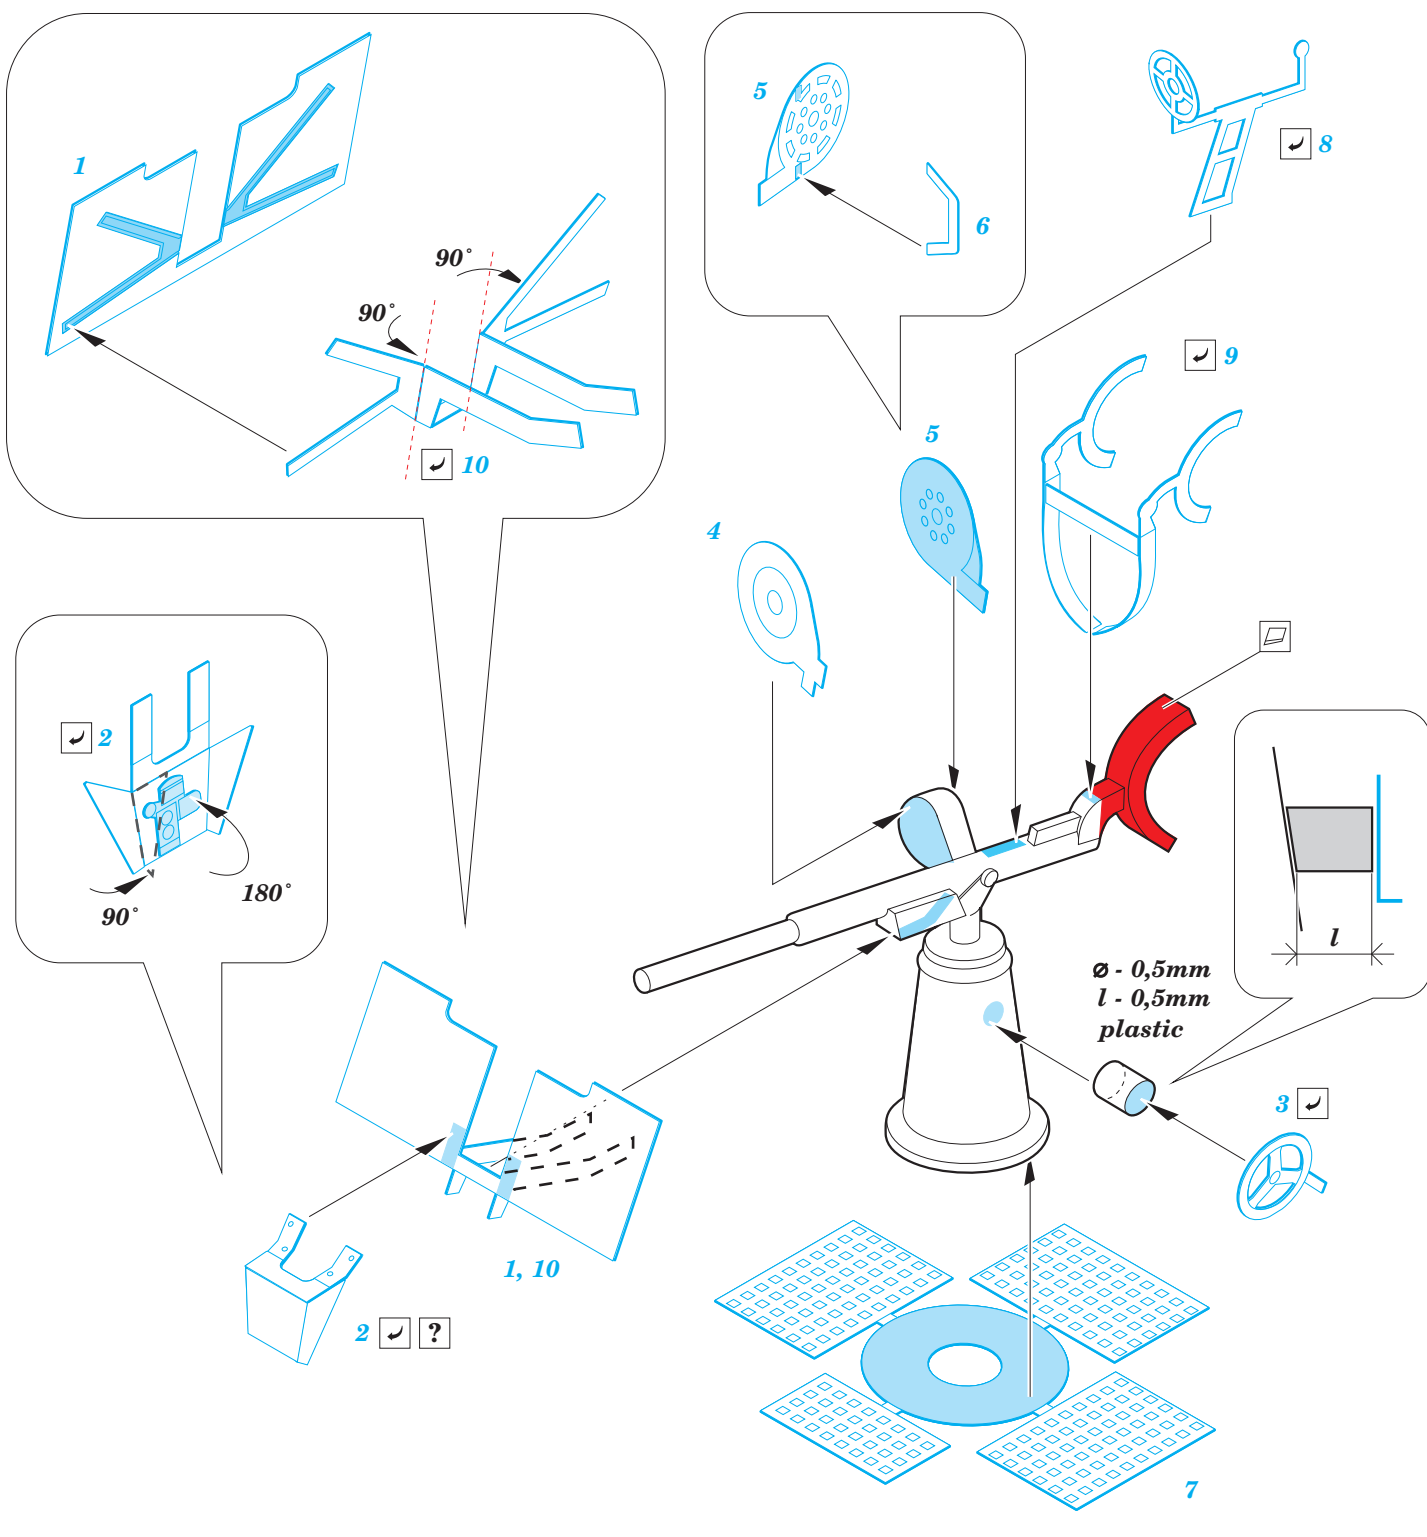

- APPLY EXPRESS MASK AND PAINT BEFORE GLUING
POUŽIT EXPRESS MASK NABARVIT PŘED SLEPENÍM
- SYMMETRICAL ASSEMBLY
SYMETRICKÁ MONTÁŽ
- REMOVE
ODSTRANIT
- GRIND
OBROUSIT
- DRILL HOLE
VRTÁT OTVOR
- COLORED ETCHED PARTS
LEPTANÉ BAREVNÉ DÍLY
- ETCHED PARTS
LEPTANÉ NEBAREVNÉ DÍLY
- ORIGINAL KIT PARTS
PŮVODNÍ DÍLY STAVEBNICE
- BEND
OHNOUT
- OPTION
VOLBA
- REPLACE
NAHRADIT
- REVERSE SIDE
OTOČIT

ORIGINAL KIT PARTS
PŮVODNÍ DÍLY STAVEBNICE

PHOTO-ETCHED PARTS
LEPTANÉ DÍLY

PARTS TO BE REMOVED
DÍLY K ODSTRANĚNÍ

FILL
TMELIT

Related products: 53 128 - USS Hornet CV-8 part 1 - cranes

53 129 - USS Hornet CV-8 part 2 - radar antennas

53 131 - USS Hornet CV-8 part 4 - Oerlikon AA guns

USS Hornet CV-8 part 4 - Oerlikon AA Guns

eduard

detail set for 1/200 MERIT No. 62001 kit • sada detailů pro stavebnici 1/200 MERIT No. 62001

53 131

- APPLY EXPRESS MASK AND PAINT BEFORE GLUING
POUŽIT EXPRESS MASK NABARVIT PŘED SLEPENÍM
- SYMMETRICAL ASSEMBLY
SYMETRICKÁ MONTÁŽ
- REMOVE
ODSTRANIT
- GRIND
OBROUSIT
- DRILL HOLE
VRTAT OTVOR
- BEND
OHNOUT
- OPTION
VOLBA
- REPLACE
NAHRADIT
- 1** COLORED ETCHED PARTS
LEPTANÉ BAREVNÉ DÍLY
- 1** ETCHED PARTS
LEPTANÉ NEBAREVNÉ DÍLY
- 1** ORIGINAL KIT PARTS
PŮVODNÍ DÍLY STAVEBNICE

ORIGINAL KIT PARTS
PŮVODNÍ DÍLY STAVEBNICE

PHOTO-ETCHED PARTS
LEPTANÉ DÍLY

PARTS TO BE REMOVED
DÍLY K ODSTRANĚNÍ

FILL
TMELIT

Related products:

53 128 USS Hornet CV-8 part 1 - cranes

53 129 USS Hornet CV-8 part 2 - radar antennas