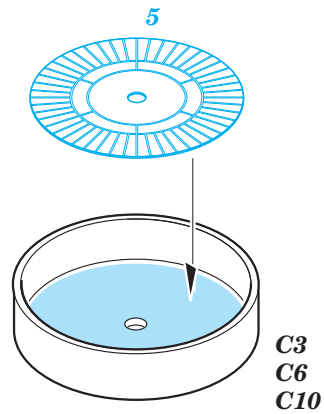

53 130 USS Hornet CV-8 part 3 - life boats

USS Hornet CV-8 part 5 - AA quad and 5 in. guns

eduard

53 132

detail set for 1/200 MERIT No. 62001 kit • sada detailů pro stavebnici 1/200 MERIT No. 62001

- APPLY EXPRESS MASK AND PAINT BEFORE GLUING
POUŽIT EXPRESS MASK NABARVIT PŘED SLEPENÍM
- SYMMETRICAL ASSEMBLY
SYMETRICKÁ MONTÁŽ
- REMOVE
ODSTRANIT
- GRIND
OBROUSIT
- DRILL HOLE
VRTÁT OTVOR
- BEND
OHNOUT
- OPTION
VOLBA
- REPLACE
NAHRADIT
- 1** COLORED ETCHED PARTS
LEPTANÉ BAREVNÉ DÍLY
- 1** ETCHED PARTS
LEPTANÉ NEBAREVNÉ DÍLY
- 1** ORIGINAL KIT PARTS
PŮVODNÍ DÍLY STAVEBNICE

ORIGINAL KIT PARTS
PŮVODNÍ DÍLY STAVEBNICE

PHOTO-ETCHED PARTS
LEPTANÉ DÍLY

PARTS TO BE REMOVED
DÍLY K ODSTRANĚNÍ

FILL
TMELIT

5-inch AA gun 8 sets

quad 1.1 inch gun 4 sets

Related products: 53 128 USS Hornet CV-8 part 1 - Cranes

Related products: 53 129 USS Hornet CV-8 part 2 - Radar Antennas

Related products: 53 128 USS Hornet CV-8 part 3 - Life Boats

Related products: 53 131 USS Hornet CV-8 part 4 - Oerlikon AA Guns