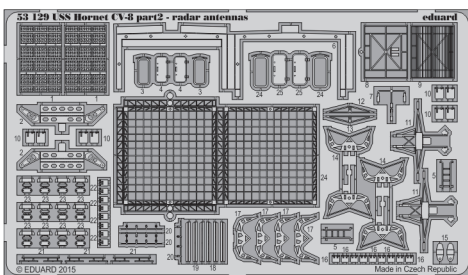

ORIGINAL KIT PARTS
PŮVODNÍ DÍLY STAVEBNICE

PHOTO-ETCHED PARTS
LEPTANÉ DÍLY

PARTS TO BE REMOVED
DÍLY K ODSTRANĚNÍ

FILL
TMELIT

Related products:

53 128 USS Hornet CV-8 part 1 - cranes

53 129 USS Hornet CV-8 part 2 - radar antennas