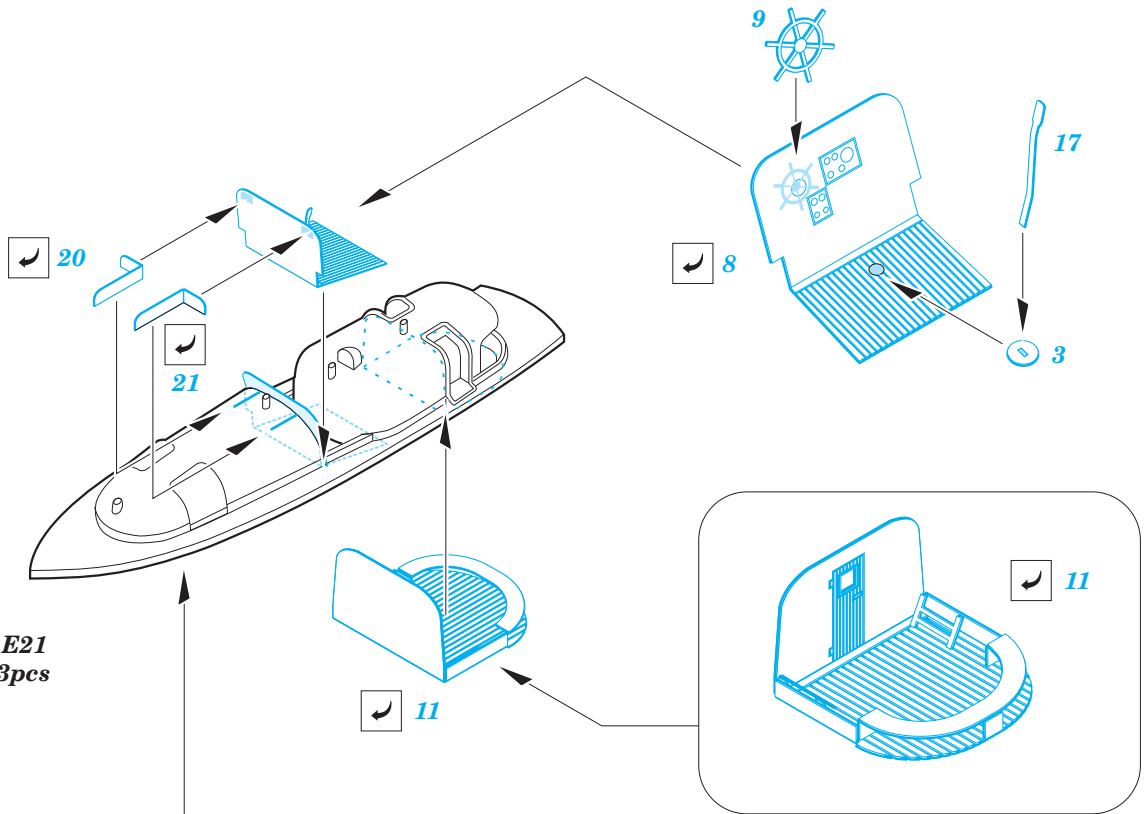

- APPLY EXPRESS MASK AND PAINT BEFORE GLUING
POUŽIT EXPRESS MASK NABARVIT PŘED SLEPENÍM
- SYMMETRICAL ASSEMBLY
SYMETRICKÁ MONTÁŽ
- REMOVE
ODSTRANIT
- GRIND
OBROUSIT
- DRILL HOLE
VRTÁT OTVOR
- COLORED ETCHED PARTS
LEPTANÉ BAREVNÉ DÍLY
- ETCHED PARTS
LEPTANÉ NEBAREVNÉ DÍLY
- ORIGINAL KIT PARTS
PŮVODNÍ DÍLY STAVEBNICE
- BEND
OHNOUT
- OPTION
VOLBA
- REPLACE
NAHRADIT
- REVERSE SIDE
OTOČIT

ORIGINAL KIT PARTS
PŮVODNÍ DÍLY STAVEBNICE

PHOTO-ETCHED PARTS
LEPTANÉ DÍLY

PARTS TO BE REMOVED
DÍLY K ODSTRANĚNÍ

FILL
TMELIT

Related products: 53 128 - USS Hornet CV-8 part 1 - cranes

53 129 - USS Hornet CV-8 part 2 - radar antennas