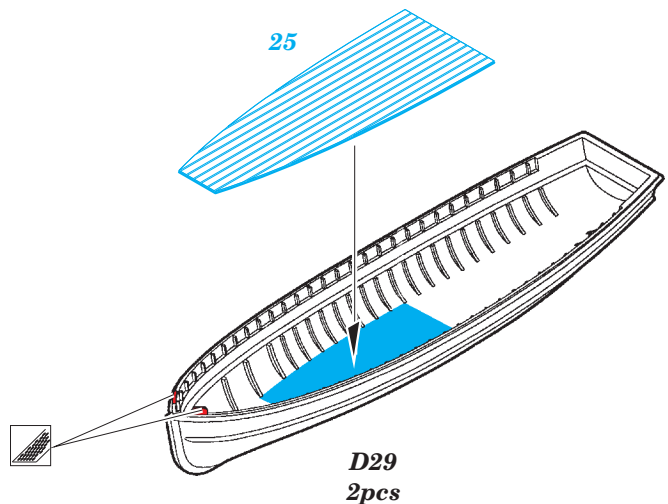

- APPLY EXPRESS MASK AND PAINT BEFORE GLUING
  POUŽIT EXPRESS MASK NABARVIT PŘED SLEPENÍM
- SYMMETRICAL ASSEMBLY
  SYMETRICKÁ MONTÁŽ
- REMOVE
  ODSTRANIT
- GRIND
  OBROUSIT
- DRILL HOLE
  VRTÁT OTVOR
- COLORED ETCHED PARTS
  LEPTANÉ BAREVNÉ DÍLY
- ETCHED PARTS
  LEPTANÉ NEBAREVNÉ DÍLY
- ORIGINAL KIT PARTS
  PŮVODNÍ DÍLY STAVEBNICE
- BEND
  OHNOUT
- OPTION
  VOLBA
- REPLACE
  NAHRADIT
- REVERSE SIDE
  OTOČIT

ORIGINAL KIT PARTS
PŮVODNÍ DÍLY STAVEBNICE

PHOTO-ETCHED PARTS
LEPTANÉ DÍLY

PARTS TO BE REMOVED
DÍLY K ODSTRANĚNÍ

FILL
TMELIT