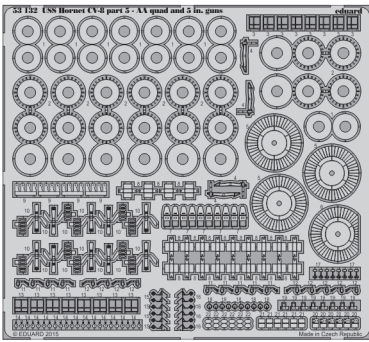

ORIGINAL KIT PARTS
PŮVODNÍ DÍLY STAVEBNICE

PHOTO-ETCHED PARTS
LEPTANÉ DÍLY

PARTS TO BE REMOVED
DÍLY K ODSTRANĚNÍ

FILL
TMELIT

Related products: 53 128 - USS Hornet CV-8 part 1 - cranes

53 129 - USS Hornet CV-8 part 2 - radar antennas

ORIGINAL KIT PARTS
PŮVODNÍ DÍLY STAVEBNICE

PHOTO-ETCHED PARTS
LEPTANÉ DÍLY

PARTS TO BE REMOVED
DÍLY K ODSTRANĚNÍ

FILL
TMELIT

Related products:

53 128 USS Hornet CV-8 part 1 - cranes

53 129 USS Hornet CV-8 part 2 - radar antennas

53 130 USS Hornet CV-8 part 3 - life boats

USS Hornet CV-8 part 5 - AA quad and 5 in. guns

eduard

53 132

detail set for 1/200 MERIT No. 62001 kit • sada detailů pro stavebnici 1/200 MERIT No. 62001

- APPLY EXPRESS MASK AND PAINT BEFORE GLUING
POUŽIT EXPRESS MASK NABARVIT PŘED SLEPENÍM
- SYMMETRICAL ASSEMBLY
SYMETRICKÁ MONTÁŽ
- REMOVE
ODSTRANIT
- GRIND
OBROUSIT
- DRILL HOLE
VRTÁT OTVOR
- BEND
OHNOUT
- OPTION
VOLBA
- REPLACE
NAHRADIT
- 1** COLORED ETCHED PARTS
LEPTANÉ BAREVNÉ DÍLY
- 1** ETCHED PARTS
LEPTANÉ NEBAREVNÉ DÍLY
- 1** ORIGINAL KIT PARTS
PŮVODNÍ DÍLY STAVEBNICE

ORIGINAL KIT PARTS
PŮVODNÍ DÍLY STAVEBNICE

PHOTO-ETCHED PARTS
LEPTANÉ DÍLY

PARTS TO BE REMOVED
DÍLY K ODSTRANĚNÍ

FILL
TMELIT

5-inch AA gun 8 sets

quad 1.1 inch gun 4 sets

Related products: 53 128 USS Hornet CV-8 part 1 - Cranes