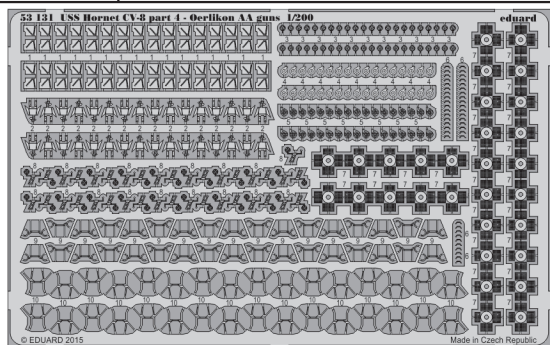

ORIGINAL KIT PARTS
PŮVODNÍ DÍLY STAVEBNICE

PHOTO-ETCHED PARTS
LEPTANÉ DÍLY

PARTS TO BE REMOVED
DÍLY K ODSTRANĚNÍ

FILL
TMELIT

Related products: 53 128 - USS Hornet CV-8 part 1 - cranes

53 129 - USS Hornet CV-8 part 2 - radar antennas

53 131 - USS Hornet CV-8 part 4 - Oerlikon AA guns

USS Hornet CV-8 part 4 - Oerlikon AA Guns

eduard

detail set for 1/200 MERIT No. 62001 kit • sada detailů pro stavebnici 1/200 MERIT No. 62001

53 131

- APPLY EXPRESS MASK AND PAINT BEFORE GLUING
POUŽIT EXPRESS MASK NABARVIT PŘED SLEPENÍM
- SYMMETRICAL ASSEMBLY
SYMETRICKÁ MONTÁŽ
- REMOVE
ODSTRANIT
- GRIND
OBROUSIT
- DRILL HOLE
VRTAT OTVOR
- BEND
OHNOUT
- OPTION
VOLBA
- REPLACE
NAHRADIT
- 1** COLORED ETCHED PARTS
LEPTANÉ BAREVNÉ DÍLY
- 1** ETCHED PARTS
LEPTANÉ NEBAREVNÉ DÍLY
- 1** ORIGINAL KIT PARTS
PŮVODNÍ DÍLY STAVEBNICE

ORIGINAL KIT PARTS
PŮVODNÍ DÍLY STAVEBNICE

PHOTO-ETCHED PARTS
LEPTANÉ DÍLY

PARTS TO BE REMOVED
DÍLY K ODSTRANĚNÍ

FILL
TMELIT

Related products:

53 128 USS Hornet CV-8 part 1 - cranes

53 129 USS Hornet CV-8 part 2 - radar antennas