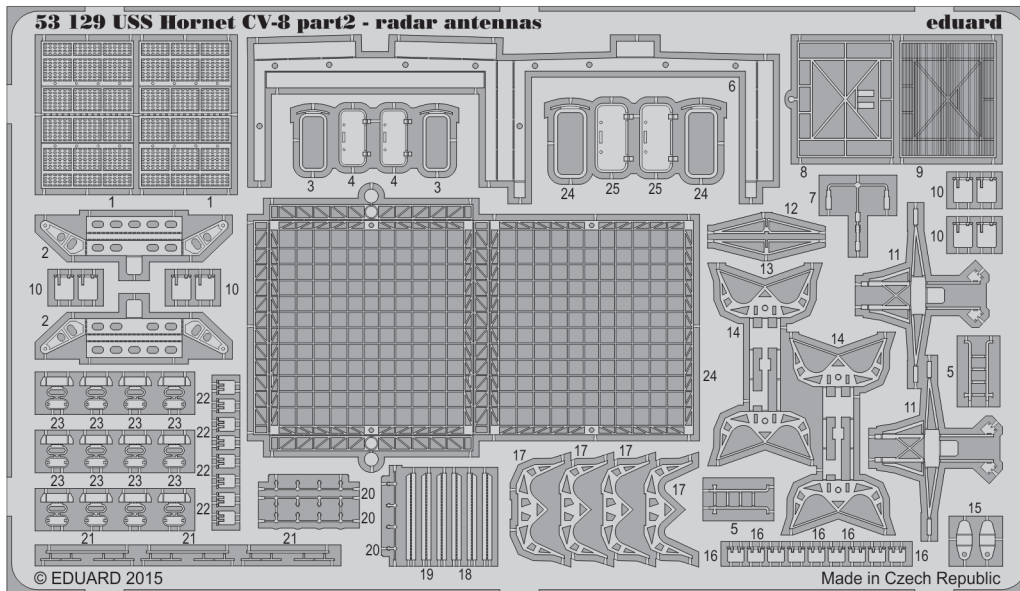

ORIGINAL KIT PARTS
PŮVODNÍ DÍLY STAVEBNICE

PHOTO-ETCHED PARTS
LEPTANÉ DÍLY

PARTS TO BE REMOVED
DÍLY K ODSTRANĚNÍ

FILL
TMELIT

Related products: 53 128 - USS Hornet CV-8 part 1 - cranes

53 129 - USS Hornet CV-8 part 2 - radar antennas