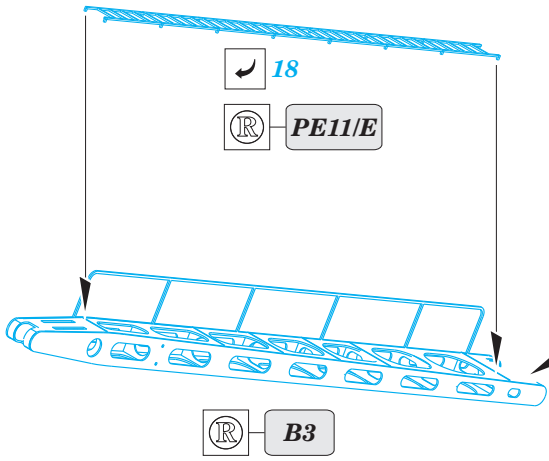

USS Hornet CV-8 part 1 - cranes

eduard

53 128

detail set for 1/200 MERIT No.62001 kit • sada detailů pro stavebnici 1/200 MERIT No.62001

- ★ APPLY EXPRESS MASK AND PAINT BEFORE GLUING
POUŽIT EXPRESS MASK NABARVIT PŘED SLEPENÍM
- ☉ SYMMETRICAL ASSEMBLY
SYMETRICKÁ MONTÁŽ
- ☐ REMOVE
ODSTRANIT
- ☐ GRIND
OBROUSIT
- ☐ DRILL HOLE
VRTAT OTVOR
- 1 COLORED ETCHED PARTS
LEPTANÉ BAREVNÉ DÍLY
- 1 ETCHED PARTS
LEPTANÉ NEBAREVNÉ DÍLY
- 1 ORIGINAL KIT PARTS
PŮVODNÍ DÍLY STAVEBNICE
- ↷ BEND
OHNOUT
- ❓ OPTION
VOLBA
- Ⓜ REPLACE
NAHRADIT
- ↻ REVERSE SIDE
OTOČIT

ORIGINAL KIT PARTS
PŮVODNÍ DÍLY STAVEBNICE
 PHOTO-ETCHED PARTS
LEPTANÉ DÍLY
 PARTS TO BE REMOVED
DÍLY K ODSTRANĚNÍ
 FILL
TMELIT

Related products: 53 129 - USS Hornet CV-8 part 2 - radar antennas

53 131 - USS Hornet CV-8 part 4 - Oerlikon AA guns

USS Hornet CV-8 part 2 - radar antennas

eduard

53 129

detail set for 1/200 MERIT No. 62001 kit • sada detailů pro stavebnici 1/200 MERIT No. 62001

- ★ APPLY EXPRESS MASK AND PAINT BEFORE GLUING
POUŽIT EXPRESS MASK NABARVIT PŘED SLEPENÍM
- ☉ SYMMETRICAL ASSEMBLY
SYMETRICKÁ MONTÁŽ
- ☐ REMOVE
ODSTRANIT
- ☑ BEND
OHNOUT
- ☑ GRIND
OBROUSIT
- ☑ DRILL HOLE
VRTAT OTVOR
- ☑ COLORED ETCHED PARTS
LEPTANÉ BAREVNÉ DÍLY
- ☑ ETCHED PARTS
LEPTANÉ NEBAREVNÉ DÍLY
- ☑ ORIGINAL KIT PARTS
PŮVODNÍ DÍLY STAVEBNICE
- ☑ REPLACE
NAHRADIT
- ☑ ? OPTION
VOLBA

ORIGINAL KIT PARTS
PŮVODNÍ DÍLY STAVEBNICE

PHOTO-ETCHED PARTS
LEPTANÉ DÍLY

PARTS TO BE REMOVED
DÍLY K ODSTRANĚNÍ

FILL
TMELIT

5-inch AA gun 8 sets

quad 1.1 inch gun 4 sets

Related products: 53 128 USS Hornet CV-8 part 1 - Cranes