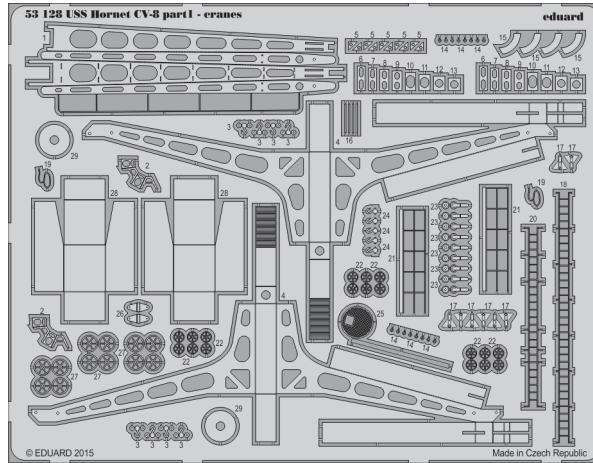

ORIGINAL KIT PARTS
PŮVODNÍ DÍLY STAVEBNICE

PHOTO-ETCHED PARTS
LEPTANÉ DÍLY

PARTS TO BE REMOVED
DÍLY K ODSTRANĚNÍ

FILL
TMELIT

Related products: 53 128 - USS Hornet CV-8 part 1 - cranes

53 129 - USS Hornet CV-8 part 2 - radar antennas

53 131 - USS Hornet CV-8 part 4 - Oerlikon AA guns

USS Hornet CV-8 part 4 - Oerlikon AA Guns

eduard

detail set for 1/200 MERIT No. 62001 kit • sada detailů pro stavebnici 1/200 MERIT No. 62001

53 131

- APPLY EXPRESS MASK AND PAINT BEFORE GLUING
POUŽIT EXPRESS MASK NABARVIT PŘED SLEPENÍM
- SYMMETRICAL ASSEMBLY
SYMETRICKÁ MONTÁŽ
- REMOVE
ODSTRANIT
- GRIND
OBROUSIT
- DRILL HOLE
VRTAT OTVOR
- BEND
OHNOUT
- OPTION
VOLBA
- REPLACE
NAHRADIT
- 1** COLORED ETCHED PARTS
LEPTANÉ BAREVNÉ DÍLY
- 1** ETCHED PARTS
LEPTANÉ NEBAREVNÉ DÍLY
- 1** ORIGINAL KIT PARTS
PŮVODNÍ DÍLY STAVEBNICE