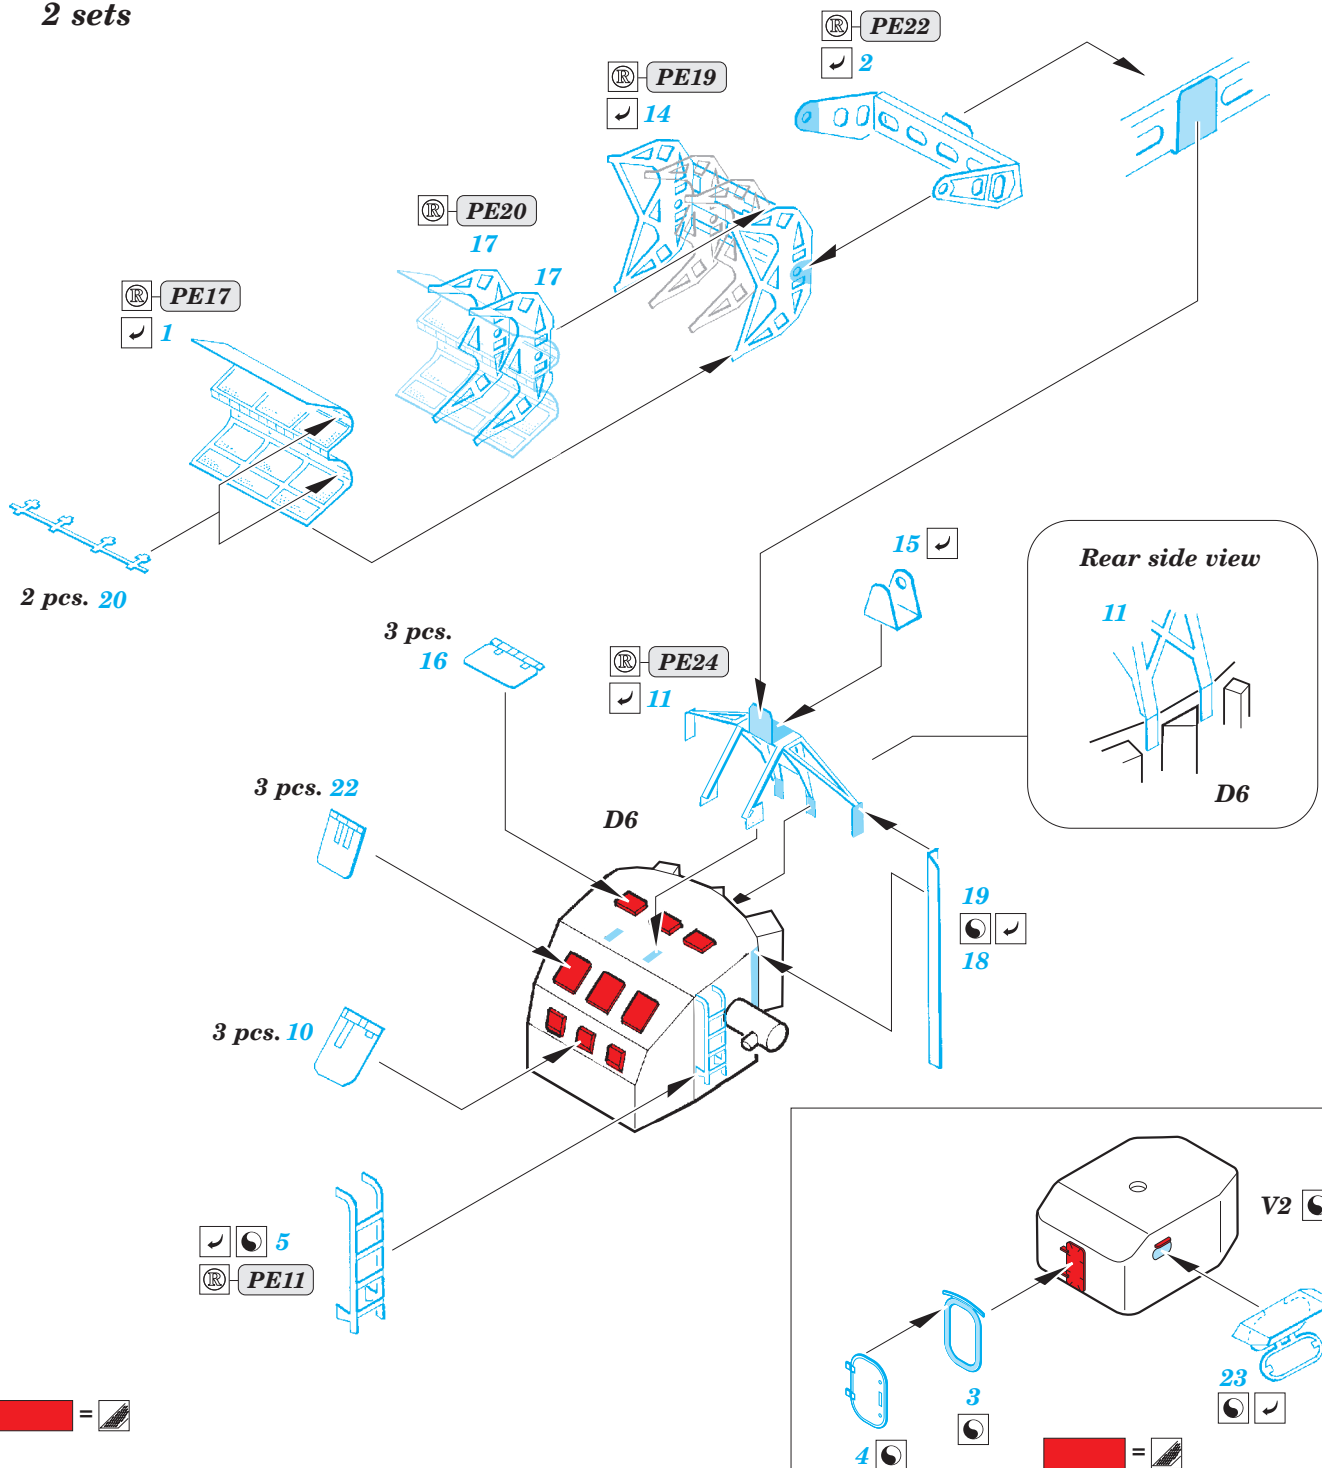

ORIGINAL KIT PARTS
PŮVODNÍ DÍLY STAVEBNICE
 PHOTO-ETCHED PARTS
LEPTANÉ DÍLY
 PARTS TO BE REMOVED
DÍLY K ODSTRANĚNÍ
 FILL
TMELIT

Related products: 53 129 - USS Hornet CV-8 part 2 - radar antennas

53 131 - USS Hornet CV-8 part 4 - Oerlikon AA guns

USS Hornet CV-8 part 2 - radar antennas

eduard

53 129

detail set for 1/200 MERIT No. 62001 kit • sada detailů pro stavebnici 1/200 MERIT No. 62001

- ★ APPLY EXPRESS MASK AND PAINT BEFORE GLUING
POUŽIT EXPRESS MASK NABARVIT PŘED SLEPENÍM
- ☉ SYMMETRICAL ASSEMBLY
SYMETRICKÁ MONTÁŽ
- ☐ REMOVE
ODSTRANIT
- ☑ BEND
OHNOUT
- ☑ GRIND
OBROUSIT
- ☑ DRILL HOLE
VRTAT OTVOR
- ☑ COLORED ETCHED PARTS
LEPTANÉ BAREVNÉ DÍLY
- ☑ ETCHED PARTS
LEPTANÉ NEBAREVNÉ DÍLY
- ☑ ORIGINAL KIT PARTS
PŮVODNÍ DÍLY STAVEBNICE
- ☑ REPLACE
NAHRADIT
- ☑ ? OPTION
VOLBA

ORIGINAL KIT PARTS
PŮVODNÍ DÍLY STAVEBNICE
 PHOTO-ETCHED PARTS
LEPTANÉ DÍLY
 PARTS TO BE REMOVED
DÍLY K ODSTRANĚNÍ
 FILL
TMELIT

2 sets

☑ = ☑

☑ = ☑

USS Hornet CV-8 part 3 - life boats 1/200

eduard

53 130

detail set for 1/200 MERIT No.62001 kit • sada detailů pro stavebnici 1/200 MERIT No.62001

- APPLY EXPRESS MASK AND PAINT BEFORE GLUING
POUŽIT EXPRESS MASK NABARVIT PŘED SLEPENÍM
- SYMMETRICAL ASSEMBLY
SYMETRICKÁ MONTÁŽ
- REMOVE
ODSTRANIT
- GRIND
OBROUSIT
- DRILL HOLE
VRTÁT OTVOR
- COLORED ETCHED PARTS
LEPTANÉ BAREVNÉ DÍLY
- ETCHED PARTS
LEPTANÉ NEBAREVNÉ DÍLY
- ORIGINAL KIT PARTS
PŮVODNÍ DÍLY STAVEBNICE
- BEND
OHNOUT
- OPTION
VOLBA
- REPLACE
NAHRADIT
- REVERSE SIDE
OTOČIT