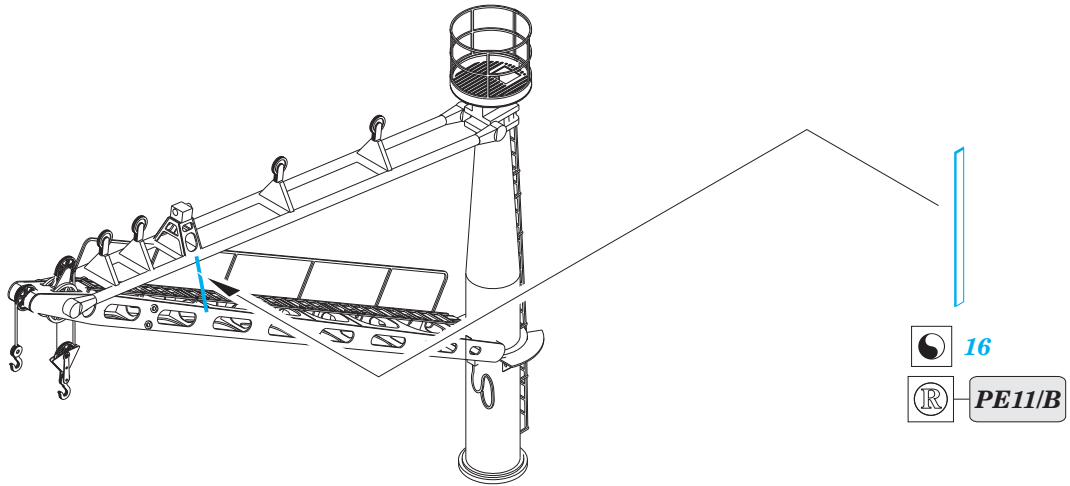

USS Hornet CV-8 part 1 - cranes

eduard

53 128

detail set for 1/200 MERIT No.62001 kit • sada detailů pro stavebnici 1/200 MERIT No.62001

- ★ APPLY EXPRESS MASK AND PAINT BEFORE GLUING
POUŽIT EXPRESS MASK NABARVIT PŘED SLEPENÍM
- ☉ SYMMETRICAL ASSEMBLY
SYMETRICKÁ MONTÁŽ
- ☐ REMOVE
ODSTRANIT
- ☐ GRIND
OBROUSIT
- ☐ DRILL HOLE
VRTAT OTVOR
- 1 COLORED ETCHED PARTS
LEPTANÉ BAREVNÉ DÍLY
- 1 ETCHED PARTS
LEPTANÉ NEBAREVNÉ DÍLY
- 1 ORIGINAL KIT PARTS
PŮVODNÍ DÍLY STAVEBNICE
- ↷ BEND
OHNOUT
- ❓ OPTION
VOLBA
- Ⓜ REPLACE
NAHRADIT
- ↻ REVERSE SIDE
OTOČIT

ORIGINAL KIT PARTS
PŮVODNÍ DÍLY STAVEBNICE
 PHOTO-ETCHED PARTS
LEPTANÉ DÍLY
 PARTS TO BE REMOVED
DÍLY K ODSTRANĚNÍ
 FILL
TMELIT

Related products: 53 129 - USS Hornet CV-8 part 2 - radar antennas

53 131 - USS Hornet CV-8 part 4 - Oerlikon AA guns

USS Hornet CV-8 part 2 - radar antennas

eduard

53 129

detail set for 1/200 MERIT No. 62001 kit • sada detailů pro stavebnici 1/200 MERIT No. 62001

- ★ APPLY EXPRESS MASK AND PAINT BEFORE GLUING
POUŽIT EXPRESS MASK NABARVIT PŘED SLEPENÍM
- ☉ SYMMETRICAL ASSEMBLY
SYMETRICKÁ MONTÁŽ
- ☐ REMOVE
ODSTRANIT
- ☑ BEND
OHNOUT
- ☑ GRIND
OBROUSIT
- ☑ DRILL HOLE
VRTAT OTVOR
- ☑ COLORED ETCHED PARTS
LEPTANÉ BAREVNÉ DÍLY
- ☑ ETCHED PARTS
LEPTANÉ NEBAREVNÉ DÍLY
- ☑ ORIGINAL KIT PARTS
PŮVODNÍ DÍLY STAVEBNICE
- ☑ REPLACE
NAHRADIT
- ☑ ? OPTION
VOLBA