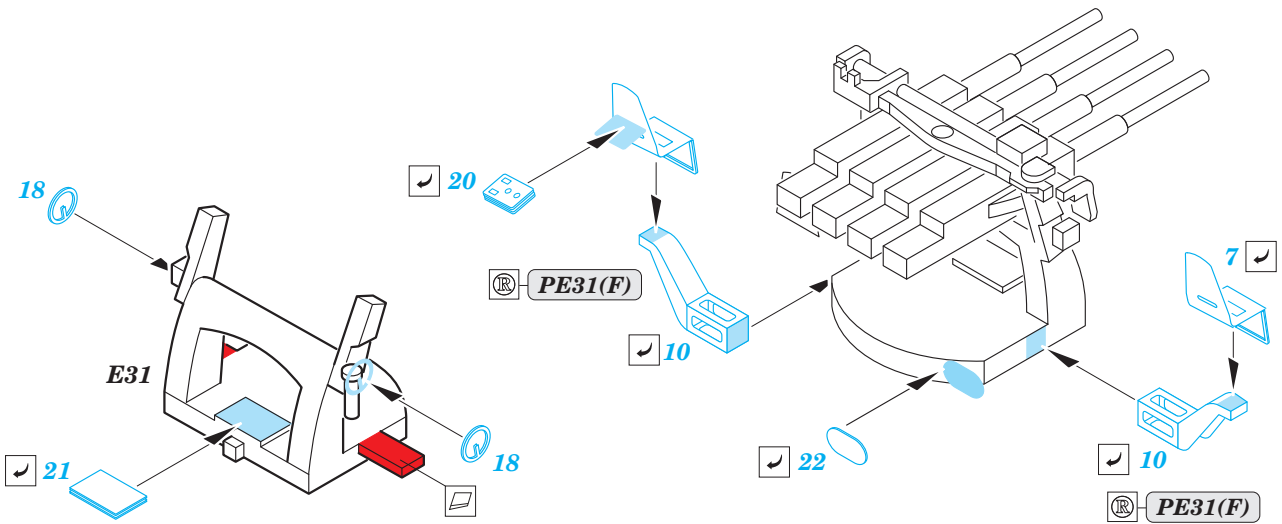

ORIGINAL KIT PARTS
PŮVODNÍ DÍLY STAVEBNICE

PHOTO-ETCHED PARTS
LEPTANÉ DÍLY

PARTS TO BE REMOVED
DÍLY K ODSTRANĚNÍ

FILL
TMELIT

5-inch AA gun 8 sets

quad 1.1 inch gun 4 sets

Related products: 53 128 USS Hornet CV-8 part 1 - Cranes