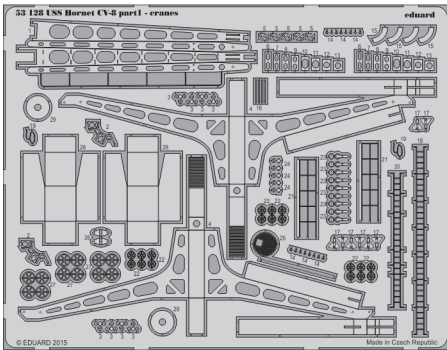

ORIGINAL KIT PARTS
PŮVODNÍ DÍLY STAVEBNICE

PHOTO-ETCHED PARTS
LEPTANÉ DÍLY

PARTS TO BE REMOVED
DÍLY K ODSTRANĚNÍ

FILL
TMELIT

Related products:

53 128 USS Hornet CV-8 part 1 - cranes

53 129 USS Hornet CV-8 part 2 - radar antennas

53 130 USS Hornet CV-8 part 3 - life boats

USS Hornet CV-8 part 5 - AA quad and 5 in. guns

eduard

53 132

detail set for 1/200 MERIT No. 62001 kit • sada detailů pro stavebnici 1/200 MERIT No. 62001

- APPLY EXPRESS MASK AND PAINT BEFORE GLUING
POUŽIT EXPRESS MASK NABARVIT PŘED SLEPENÍM
- SYMMETRICAL ASSEMBLY
SYMETRICKÁ MONTÁŽ
- REMOVE
ODSTRANIT
- GRIND
OBROUSIT
- DRILL HOLE
VRTÁT OTVOR
- BEND
OHNOUT
- OPTION
VOLBA
- REPLACE
NAHRADIT
- 1** COLORED ETCHED PARTS
LEPTANÉ BAREVNÉ DÍLY
- 1** ETCHED PARTS
LEPTANÉ NEBAREVNÉ DÍLY
- 1** ORIGINAL KIT PARTS
PŮVODNÍ DÍLY STAVEBNICE

ORIGINAL KIT PARTS
PŮVODNÍ DÍLY STAVEBNICE

PHOTO-ETCHED PARTS
LEPTANÉ DÍLY

PARTS TO BE REMOVED
DÍLY K ODSTRANĚNÍ

FILL
TMELIT

5-inch AA gun 8 sets

quad 1.1 inch gun 4 sets

Related products: 53 128 USS Hornet CV-8 part 1 - Cranes