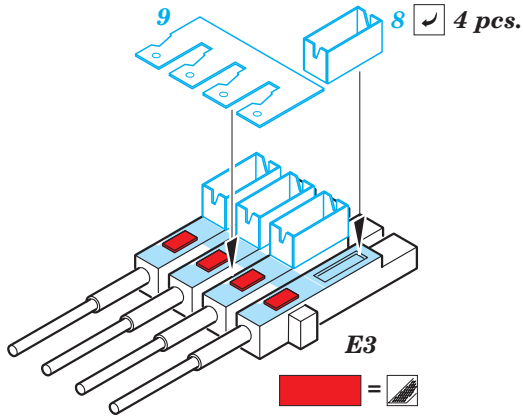

ORIGINAL KIT PARTS
PŮVODNÍ DÍLY STAVEBNICE

PHOTO-ETCHED PARTS
LEPTANÉ DÍLY

PARTS TO BE REMOVED
DÍLY K ODSTRANĚNÍ

FILL
TMELIT

5-inch AA gun 8 sets

quad 1.1 inch gun 4 sets

Related products: 53 128 USS Hornet CV-8 part 1 - Cranes