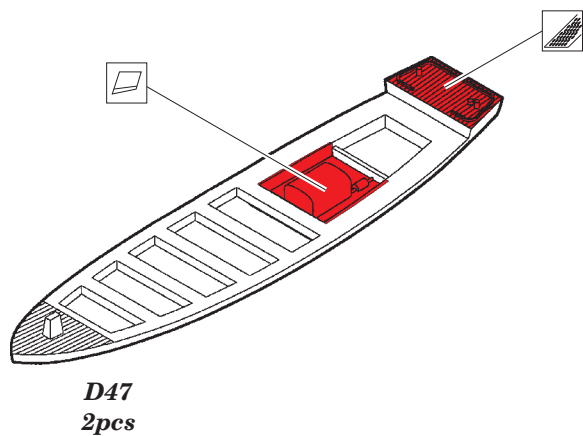

- APPLY EXPRESS MASK AND PAINT BEFORE GLUING
  POUŽIT EXPRESS MASK NABARVIT PŘED SLEPENÍM
- SYMMETRICAL ASSEMBLY
  SYMETRICKÁ MONTÁŽ
- REMOVE
  ODSTRANIT
- GRIND
  OBROUSIT
- DRILL HOLE
  VRTÁT OTVOR
- COLORED ETCHED PARTS
  LEPTANÉ BAREVNÉ DÍLY
- ETCHED PARTS
  LEPTANÉ NEBAREVNÉ DÍLY
- ORIGINAL KIT PARTS
  PŮVODNÍ DÍLY STAVEBNICE
- BEND
  OHNOUT
- OPTION
  VOLBA
- REPLACE
  NAHRADIT
- REVERSE SIDE
  OTOČIT

ORIGINAL KIT PARTS
PŮVODNÍ DÍLY STAVEBNICE

PHOTO-ETCHED PARTS
LEPTANÉ DÍLY

PARTS TO BE REMOVED
DÍLY K ODSTRANĚNÍ

FILL
TMELIT