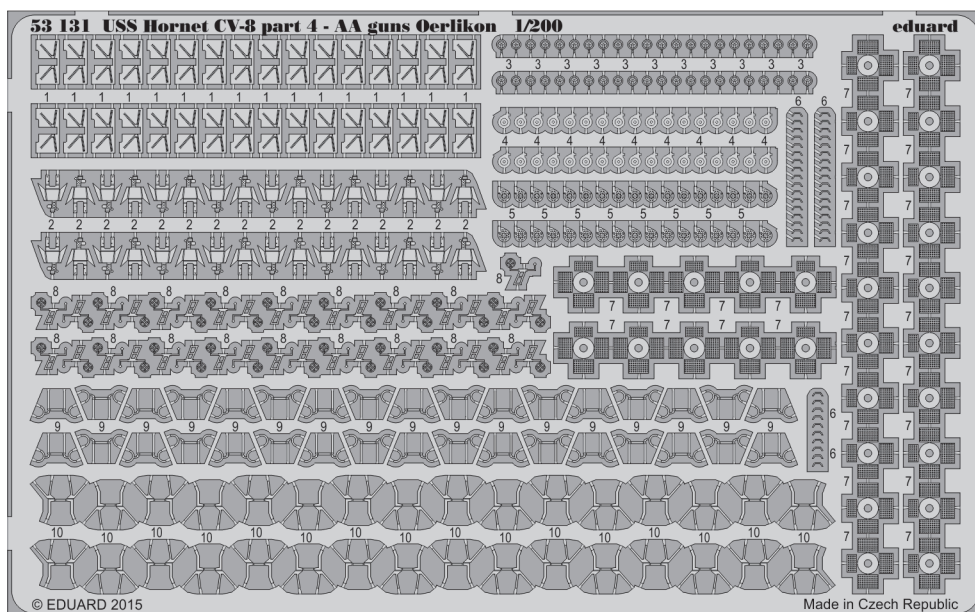

USS Hornet CV-8 part 1 - cranes

eduard

53 128

detail set for 1/200 MERIT No.62001 kit • sada detailů pro stavebnici 1/200 MERIT No.62001

- ★ APPLY EXPRESS MASK AND PAINT BEFORE GLUING
POUŽIT EXPRESS MASK NABARVIT PŘED SLEPENÍM
- ☉ SYMMETRICAL ASSEMBLY
SYMETRICKÁ MONTÁŽ
- ☐ REMOVE
ODSTRANIT
- ☐ GRIND
OBROUSIT
- ☐ DRILL HOLE
VRTAT OTVOR
- 1 COLORED ETCHED PARTS
LEPTANÉ BAREVNÉ DÍLY
- 1 ETCHED PARTS
LEPTANÉ NEBAREVNÉ DÍLY
- 1 ORIGINAL KIT PARTS
PŮVODNÍ DÍLY STAVEBNICE
- ↷ BEND
OHNOUT
- ❓ OPTION
VOLBA
- Ⓜ REPLACE
NAHRADIT
- ↻ REVERSE SIDE
OTOČIT

ORIGINAL KIT PARTS
PŮVODNÍ DÍLY STAVEBNICE
 PHOTO-ETCHED PARTS
LEPTANÉ DÍLY
 PARTS TO BE REMOVED
DÍLY K ODSTRANĚNÍ
 FILL
TMELIT

Related products: 53 129 - USS Hornet CV-8 part 2 - radar antennas

53 131 - USS Hornet CV-8 part 4 - Oerlikon AA guns

USS Hornet CV-8 part 2 - radar antennas

eduard

53 129

detail set for 1/200 MERIT No. 62001 kit • sada detailů pro stavebnici 1/200 MERIT No. 62001

- ★ APPLY EXPRESS MASK AND PAINT BEFORE GLUING
POUŽIT EXPRESS MASK NABARVIT PŘED SLEPENÍM
- ☉ SYMMETRICAL ASSEMBLY
SYMETRICKÁ MONTÁŽ
- ☐ REMOVE
ODSTRANIT
- ☑ BEND
OHNOUT
- ☑ GRIND
OBROUSIT
- ☑ DRILL HOLE
VRTAT OTVOR
- ☑ COLORED ETCHED PARTS
LEPTANÉ BAREVNÉ DÍLY
- ☑ ETCHED PARTS
LEPTANÉ NEBAREVNÉ DÍLY
- ☑ ORIGINAL KIT PARTS
PŮVODNÍ DÍLY STAVEBNICE
- ☑ REPLACE
NAHRADIT
- ☑ ? OPTION
VOLBA