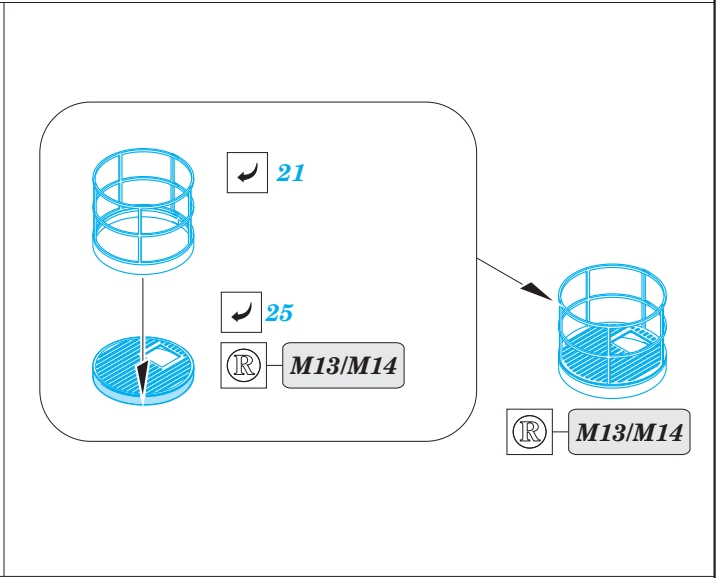

USS Hornet CV-8 part 1 - cranes

eduard

53 128

detail set for 1/200 MERIT No.62001 kit • sada detailů pro stavebnici 1/200 MERIT No.62001

- ★ APPLY EXPRESS MASK AND PAINT BEFORE GLUING
POUŽIT EXPRESS MASK NABARVIT PŘED SLEPENÍM
- ☉ SYMMETRICAL ASSEMBLY
SYMETRICKÁ MONTÁŽ
- ☐ REMOVE
ODSTRANIT
- ☐ GRIND
OBROUSIT
- ☐ DRILL HOLE
VRTAT OTVOR
- 1 COLORED ETCHED PARTS
LEPTANÉ BAREVNÉ DÍLY
- 1 ETCHED PARTS
LEPTANÉ NEBAREVNÉ DÍLY
- 1 ORIGINAL KIT PARTS
PŮVODNÍ DÍLY STAVEBNICE
- ↷ BEND
OHNOUT
- ❓ OPTION
VOLBA
- Ⓜ REPLACE
NAHRADIT
- ↻ REVERSE SIDE
OTOČIT

ORIGINAL KIT PARTS
PŮVODNÍ DÍLY STAVEBNICE
 PHOTO-ETCHED PARTS
LEPTANÉ DÍLY
 PARTS TO BE REMOVED
DÍLY K ODSTRANĚNÍ
 FILL
TMELIT

Related products: 53 129 - USS Hornet CV-8 part 2 - radar antennas

53 131 - USS Hornet CV-8 part 4 - Oerlikon AA guns

USS Hornet CV-8 part 2 - radar antennas

eduard

53 129

detail set for 1/200 MERIT No. 62001 kit • sada detailů pro stavebnici 1/200 MERIT No. 62001

- ★ APPLY EXPRESS MASK AND PAINT BEFORE GLUING
POUŽIT EXPRESS MASK NABARVIT PŘED SLEPENÍM
- ☉ SYMMETRICAL ASSEMBLY
SYMETRICKÁ MONTÁŽ
- ☐ REMOVE
ODSTRANIT
- ☑ BEND
OHNOUT
- ☑ GRIND
OBROUSIT
- ☑ DRILL HOLE
VRTAT OTVOR
- ☑ COLORED ETCHED PARTS
LEPTANÉ BAREVNÉ DÍLY
- ☑ ETCHED PARTS
LEPTANÉ NEBAREVNÉ DÍLY
- ☑ ORIGINAL KIT PARTS
PŮVODNÍ DÍLY STAVEBNICE
- ☑ REPLACE
NAHRADIT
- ☑ ? OPTION
VOLBA