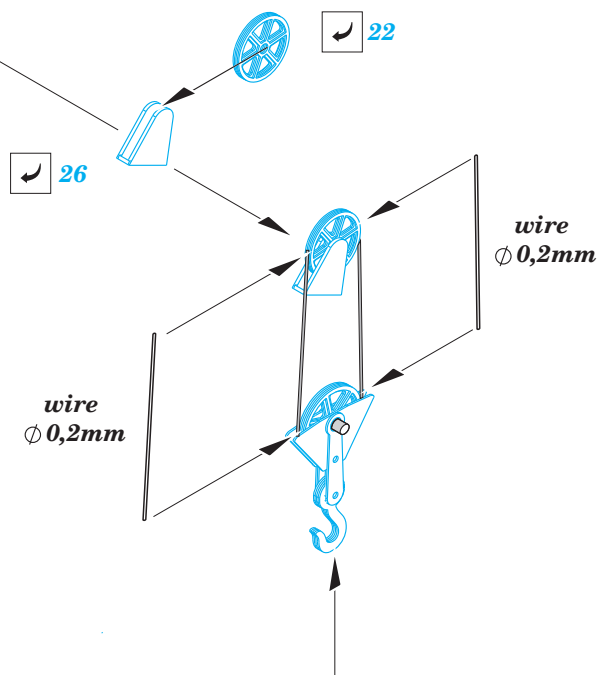

USS Hornet CV-8 part 1 - cranes

eduard

53 128

detail set for 1/200 MERIT No.62001 kit • sada detailů pro stavebnici 1/200 MERIT No.62001

- ★ APPLY EXPRESS MASK AND PAINT BEFORE GLUING
POUŽIT EXPRESS MASK NABARVIT PŘED SLEPENÍM
- ☉ SYMMETRICAL ASSEMBLY
SYMETRICKÁ MONTÁŽ
- ☐ REMOVE
ODSTRANIT
- ☐ GRIND
OBROUSIT
- ☐ DRILL HOLE
VRTAT OTVOR
- 1 COLORED ETCHED PARTS
LEPTANÉ BAREVNÉ DÍLY
- 1 ETCHED PARTS
LEPTANÉ NEBAREVNÉ DÍLY
- 1 ORIGINAL KIT PARTS
PŮVODNÍ DÍLY STAVEBNICE
- ↷ BEND
OHNOUT
- ❓ OPTION
VOLBA
- Ⓜ REPLACE
NAHRADIT
- ↻ REVERSE SIDE
OTOČIT

ORIGINAL KIT PARTS
PŮVODNÍ DÍLY STAVEBNICE
 PHOTO-ETCHED PARTS
LEPTANÉ DÍLY
 PARTS TO BE REMOVED
DÍLY K ODSTRANĚNÍ
 FILL
TMELIT

Related products: 53 129 - USS Hornet CV-8 part 2 - radar antennas

53 131 - USS Hornet CV-8 part 4 - Oerlikon AA guns

USS Hornet CV-8 part 2 - radar antennas

eduard

53 129

detail set for 1/200 MERIT No. 62001 kit • sada detailů pro stavebnici 1/200 MERIT No. 62001

- ★ APPLY EXPRESS MASK AND PAINT BEFORE GLUING
POUŽIT EXPRESS MASK NABARVIT PŘED SLEPENÍM
- ☉ SYMMETRICAL ASSEMBLY
SYMETRICKÁ MONTÁŽ
- ☐ REMOVE
ODSTRANIT
- ☑ BEND
OHNOUT
- ☑ GRIND
OBROUSIT
- ☑ DRILL HOLE
VRTAT OTVOR
- ☑ COLORED ETCHED PARTS
LEPTANÉ BAREVNÉ DÍLY
- ☑ ETCHED PARTS
LEPTANÉ NEBAREVNÉ DÍLY
- ☑ ORIGINAL KIT PARTS
PŮVODNÍ DÍLY STAVEBNICE
- ☑ REPLACE
NAHRADIT
- ☑ ? OPTION
VOLBA

ORIGINAL KIT PARTS
PŮVODNÍ DÍLY STAVEBNICE

PHOTO-ETCHED PARTS
LEPTANÉ DÍLY

PARTS TO BE REMOVED
DÍLY K ODSTRANĚNÍ

FILL
TMELIT

5-inch AA gun 8 sets

quad 1.1 inch gun 4 sets

Related products: 53 128 USS Hornet CV-8 part 1 - Cranes