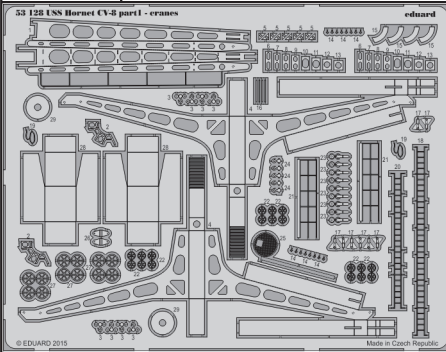

USS Hornet CV-8 part 1 - cranes

eduard

53 128

detail set for 1/200 MERIT No.62001 kit • sada detailů pro stavebnici 1/200 MERIT No.62001

- ★ APPLY EXPRESS MASK AND PAINT BEFORE GLUING
POUŽIT EXPRESS MASK NABARVIT PŘED SLEPENÍM
- ☉ SYMMETRICAL ASSEMBLY
SYMETRICKÁ MONTÁŽ
- ☐ REMOVE
ODSTRANIT
- ☐ GRIND
OBROUSIT
- ☐ DRILL HOLE
VRTAT OTVOR
- 1 COLORED ETCHED PARTS
LEPTANÉ BAREVNÉ DÍLY
- 1 ETCHED PARTS
LEPTANÉ NEBAREVNÉ DÍLY
- 1 ORIGINAL KIT PARTS
PŮVODNÍ DÍLY STAVEBNICE
- ↷ BEND
OHNOUT
- ❓ OPTION
VOLBA
- Ⓜ REPLACE
NAHRADIT
- ↻ REVERSE SIDE
OTOČIT

ORIGINAL KIT PARTS
PŮVODNÍ DÍLY STAVEBNICE
 PHOTO-ETCHED PARTS
LEPTANÉ DÍLY
 PARTS TO BE REMOVED
DÍLY K ODSTRANĚNÍ
 FILL
TMELIT

Related products: 53 129 - USS Hornet CV-8 part 2 - radar antennas

53 131 - USS Hornet CV-8 part 4 - Oerlikon AA guns

USS Hornet CV-8 part 2 - radar antennas

eduard

53 129

detail set for 1/200 MERIT No. 62001 kit • sada detailů pro stavebnici 1/200 MERIT No. 62001

- ★ APPLY EXPRESS MASK AND PAINT BEFORE GLUING
POUŽIT EXPRESS MASK NABARVIT PŘED SLEPENÍM
- ☉ SYMMETRICAL ASSEMBLY
SYMETRICKÁ MONTÁŽ
- ☐ REMOVE
ODSTRANIT
- ☑ BEND
OHNOUT
- ☑ GRIND
OBROUSIT
- ☑ DRILL HOLE
VRTAT OTVOR
- ☑ COLORED ETCHED PARTS
LEPTANÉ BAREVNÉ DÍLY
- ☑ ETCHED PARTS
LEPTANÉ NEBAREVNÉ DÍLY
- ☑ ORIGINAL KIT PARTS
PŮVODNÍ DÍLY STAVEBNICE
- ☑ REPLACE
NAHRADIT
- ☑ ? OPTION
VOLBA

ORIGINAL KIT PARTS
PŮVODNÍ DÍLY STAVEBNICE

PHOTO-ETCHED PARTS
LEPTANÉ DÍLY

PARTS TO BE REMOVED
DÍLY K ODSTRANĚNÍ

FILL
TMELIT

5-inch AA gun 8 sets

quad 1.1 inch gun 4 sets

Related products: 53 128 USS Hornet CV-8 part 1 - Cranes