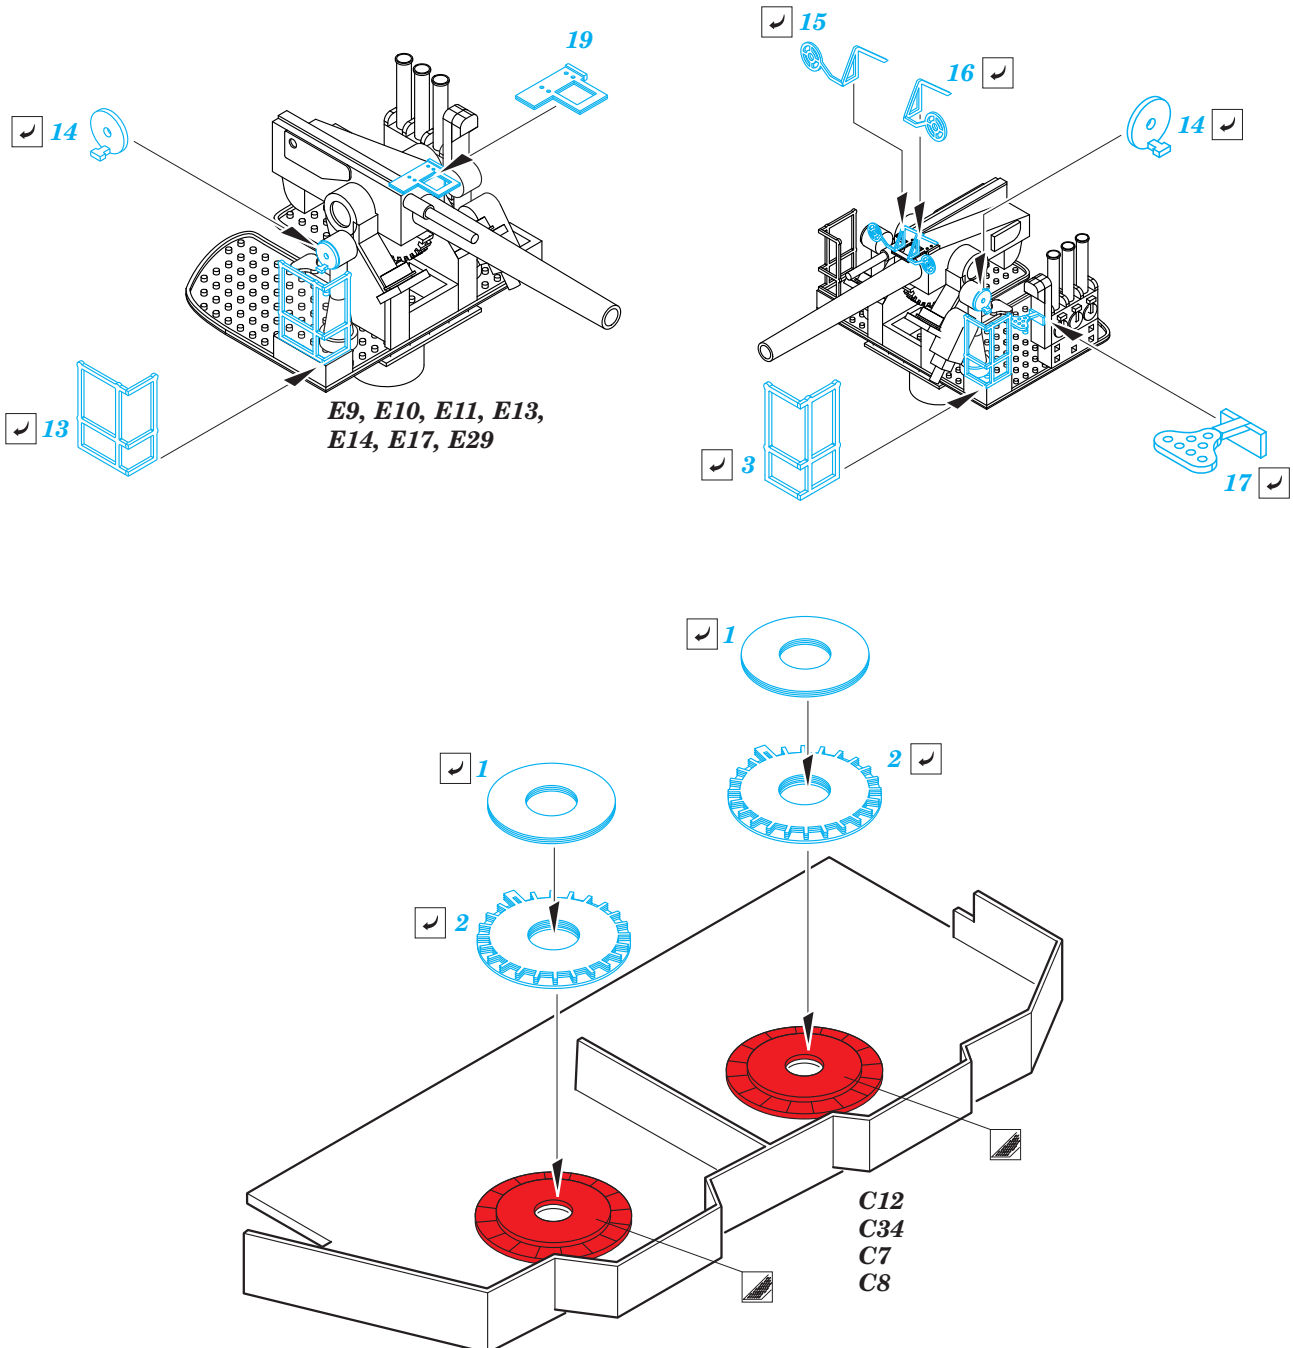

ORIGINAL KIT PARTS
PŮVODNÍ DÍLY STAVEBNICE

PHOTO-ETCHED PARTS
LEPTANÉ DÍLY

PARTS TO BE REMOVED
DÍLY K ODSTRANĚNÍ

FILL
TMELIT

Related products:

53 128 USS Hornet CV-8 part 1 - cranes

53 129 USS Hornet CV-8 part 2 - radar antennas

53 130 USS Hornet CV-8 part 3 - life boats

USS Hornet CV-8 part 5 - AA quad and 5 in. guns

eduard

53 132

detail set for 1/200 MERIT No. 62001 kit • sada detailů pro stavebnici 1/200 MERIT No. 62001

- APPLY EXPRESS MASK AND PAINT BEFORE GLUING
POUŽIT EXPRESS MASK NABARVIT PŘED SLEPENÍM
- SYMMETRICAL ASSEMBLY
SYMETRICKÁ MONTÁŽ
- REMOVE
ODSTRANIT
- GRIND
OBROUSIT
- DRILL HOLE
VRTÁT OTVOR
- BEND
OHNOUT
- OPTION
VOLBA
- REPLACE
NAHRADIT
- 1** COLORED ETCHED PARTS
LEPTANÉ BAREVNÉ DÍLY
- 1** ETCHED PARTS
LEPTANÉ NEBAREVNÉ DÍLY
- 1** ORIGINAL KIT PARTS
PŮVODNÍ DÍLY STAVEBNICE

ORIGINAL KIT PARTS
PŮVODNÍ DÍLY STAVEBNICE

PHOTO-ETCHED PARTS
LEPTANÉ DÍLY

PARTS TO BE REMOVED
DÍLY K ODSTRANĚNÍ

FILL
TMELIT

5-inch AA gun 8 sets

quad 1.1 inch gun 4 sets

Related products: 53 128 USS Hornet CV-8 part 1 - Cranes