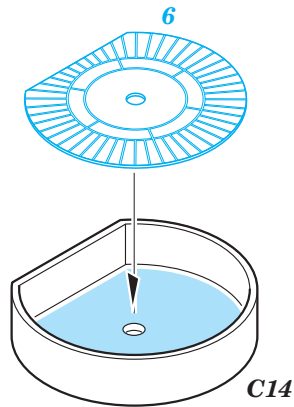

ORIGINAL KIT PARTS
PŮVODNÍ DÍLY STAVEBNICE

PHOTO-ETCHED PARTS
LEPTANÉ DÍLY

PARTS TO BE REMOVED
DÍLY K ODSTRANĚNÍ

FILL
TMELIT

Related products:

53 128 USS Hornet CV-8 part 1 - cranes

53 129 USS Hornet CV-8 part 2 - radar antennas

53 130 USS Hornet CV-8 part 3 - life boats

USS Hornet CV-8 part 5 - AA quad and 5 in. guns

eduard

53 132

detail set for 1/200 MERIT No. 62001 kit • sada detailů pro stavebnici 1/200 MERIT No. 62001

- APPLY EXPRESS MASK AND PAINT BEFORE GLUING
POUŽIT EXPRESS MASK NABARVIT PŘED SLEPENÍM
- SYMMETRICAL ASSEMBLY
SYMETRICKÁ MONTÁŽ
- REMOVE
ODSTRANIT
- GRIND
OBROUSIT
- DRILL HOLE
VRTÁT OTVOR
- BEND
OHNOUT
- OPTION
VOLBA
- REPLACE
NAHRADIT
- 1** COLORED ETCHED PARTS
LEPTANÉ BAREVNÉ DÍLY
- 1** ETCHED PARTS
LEPTANÉ NEBAREVNÉ DÍLY
- 1** ORIGINAL KIT PARTS
PŮVODNÍ DÍLY STAVEBNICE

ORIGINAL KIT PARTS
PŮVODNÍ DÍLY STAVEBNICE

PHOTO-ETCHED PARTS
LEPTANÉ DÍLY

PARTS TO BE REMOVED
DÍLY K ODSTRANĚNÍ

FILL
TMELIT

5-inch AA gun 8 sets

quad 1.1 inch gun 4 sets

Related products: 53 128 USS Hornet CV-8 part 1 - Cranes