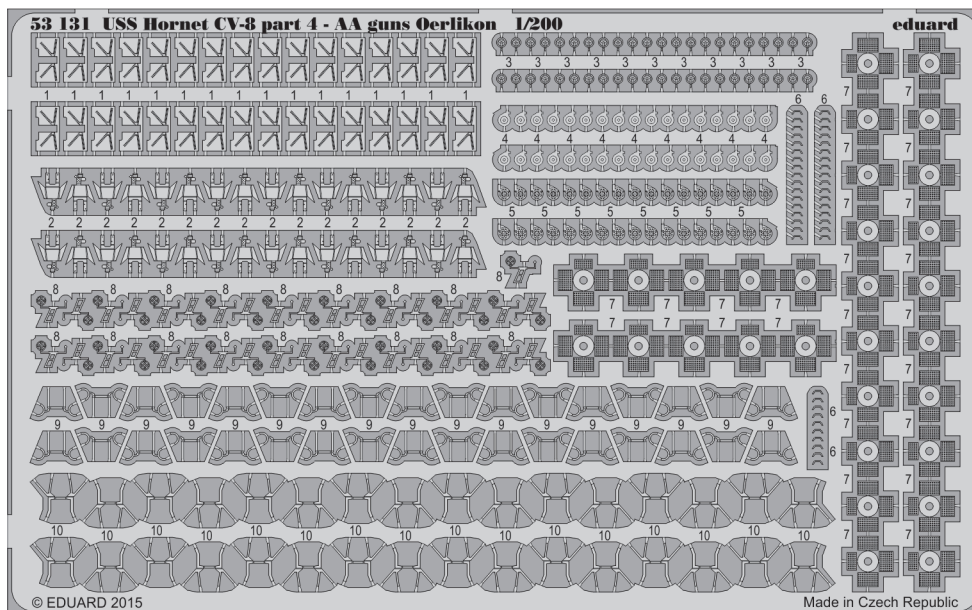

53 131 - USS Hornet CV-8 part 4 - Oerlikon AA guns