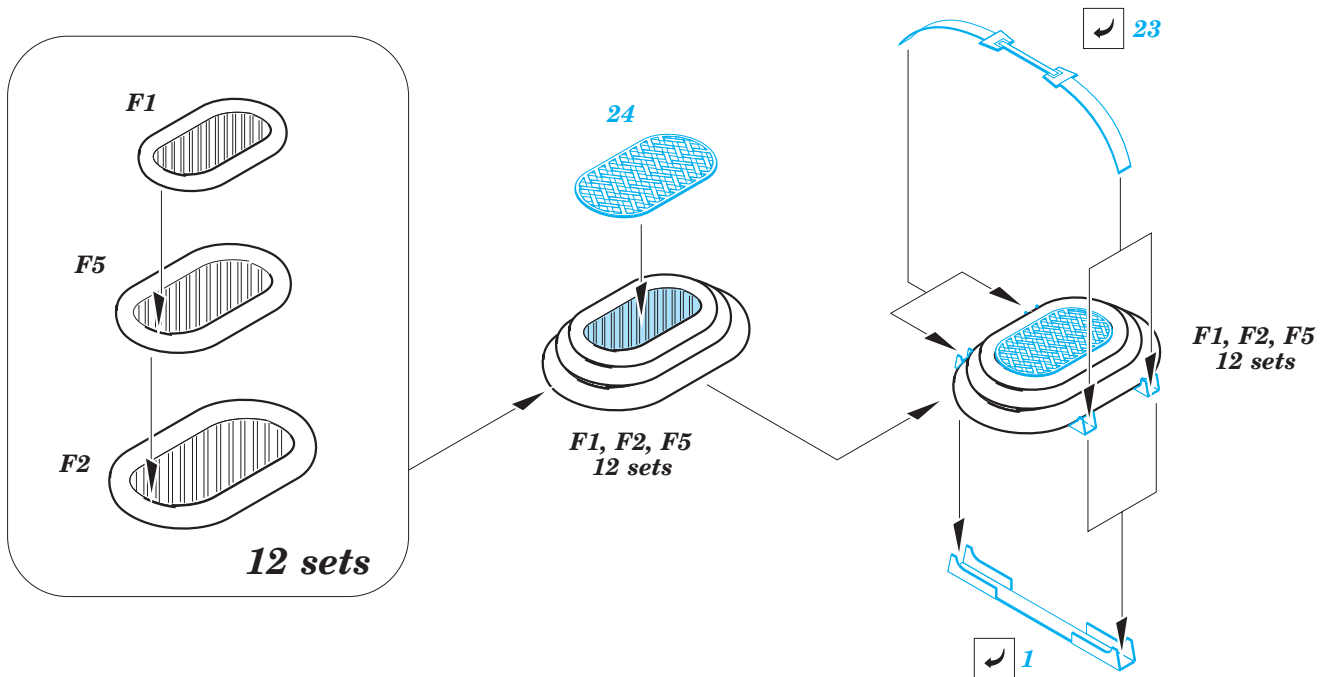

- APPLY EXPRESS MASK AND PAINT BEFORE GLUING
  POUŽIT EXPRESS MASK NABARVIT PŘED SLEPENÍM
- SYMMETRICAL ASSEMBLY
  SYMETRICKÁ MONTÁŽ
- REMOVE
  ODSTRANIT
- GRIND
  OBROUSIT
- DRILL HOLE
  VRTÁT OTVOR
- COLORED ETCHED PARTS
  LEPTANÉ BAREVNÉ DÍLY
- ETCHED PARTS
  LEPTANÉ NEBAREVNÉ DÍLY
- ORIGINAL KIT PARTS
  PŮVODNÍ DÍLY STAVEBNICE
- BEND
  OHNOUT
- OPTION
  VOLBA
- REPLACE
  NAHRADIT
- REVERSE SIDE
  OTOČIT

ORIGINAL KIT PARTS
PŮVODNÍ DÍLY STAVEBNICE

PHOTO-ETCHED PARTS
LEPTANÉ DÍLY

PARTS TO BE REMOVED
DÍLY K ODSTRANĚNÍ

FILL
TMELIT