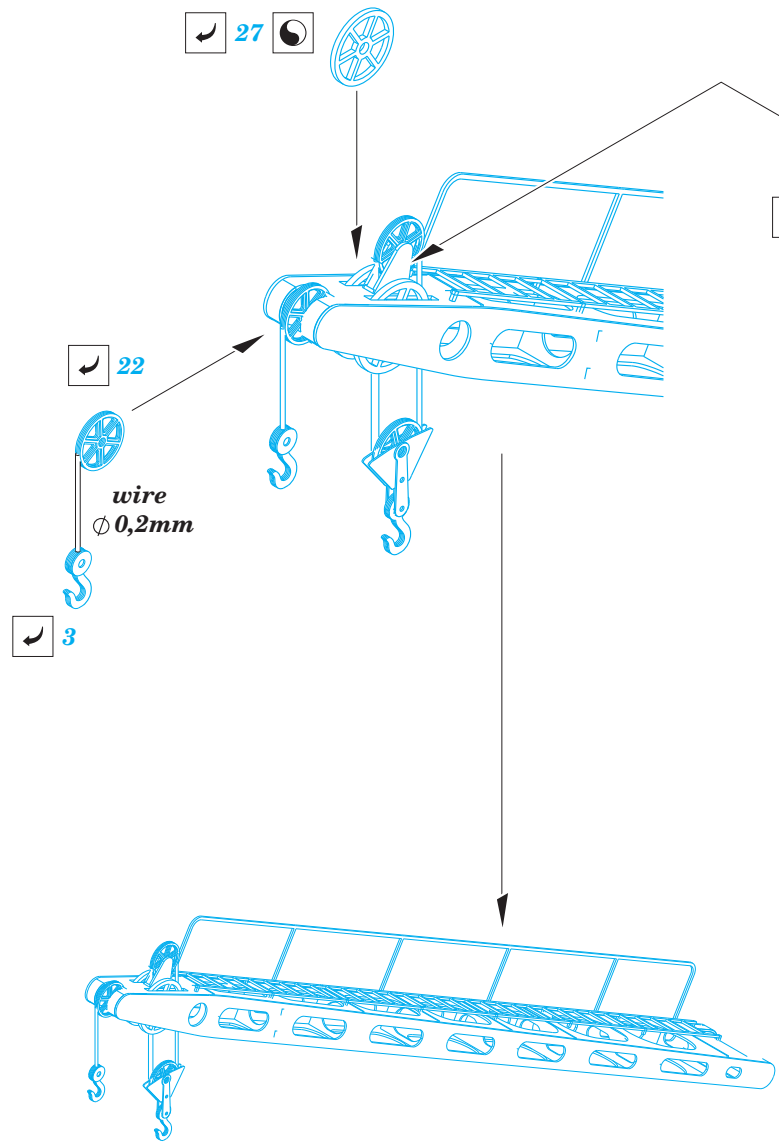

USS Hornet CV-8 part 1 - cranes

eduard

53 128

detail set for 1/200 MERIT No.62001 kit • sada detailů pro stavebnici 1/200 MERIT No.62001

- ★ APPLY EXPRESS MASK AND PAINT BEFORE GLUING
POUŽIT EXPRESS MASK NABARVIT PŘED SLEPENÍM
- ☉ SYMMETRICAL ASSEMBLY
SYMETRICKÁ MONTÁŽ
- ☐ REMOVE
ODSTRANIT
- ☐ GRIND
OBROUSIT
- ☐ DRILL HOLE
VRTAT OTVOR
- 1 COLORED ETCHED PARTS
LEPTANÉ BAREVNÉ DÍLY
- 1 ETCHED PARTS
LEPTANÉ NEBAREVNÉ DÍLY
- 1 ORIGINAL KIT PARTS
PŮVODNÍ DÍLY STAVEBNICE
- ↷ BEND
OHNOUT
- ❓ OPTION
VOLBA
- Ⓜ REPLACE
NAHRADIT
- ↻ REVERSE SIDE
OTOČIT

ORIGINAL KIT PARTS
PŮVODNÍ DÍLY STAVEBNICE
 PHOTO-ETCHED PARTS
LEPTANÉ DÍLY
 PARTS TO BE REMOVED
DÍLY K ODSTRANĚNÍ
 FILL
TMELIT

Related products: 53 129 - USS Hornet CV-8 part 2 - radar antennas

53 131 - USS Hornet CV-8 part 4 - Oerlikon AA guns

USS Hornet CV-8 part 2 - radar antennas

eduard

53 129

detail set for 1/200 MERIT No. 62001 kit • sada detailů pro stavebnici 1/200 MERIT No. 62001

- ★ APPLY EXPRESS MASK AND PAINT BEFORE GLUING
POUŽIT EXPRESS MASK NABARVIT PŘED SLEPENÍM
- ☉ SYMMETRICAL ASSEMBLY
SYMETRICKÁ MONTÁŽ
- ☐ REMOVE
ODSTRANIT
- ☑ BEND
OHNOUT
- ☑ GRIND
OBROUSIT
- ☑ DRILL HOLE
VRTAT OTVOR
- ☑ COLORED ETCHED PARTS
LEPTANÉ BAREVNÉ DÍLY
- ☑ ETCHED PARTS
LEPTANÉ NEBAREVNÉ DÍLY
- ☑ ORIGINAL KIT PARTS
PŮVODNÍ DÍLY STAVEBNICE
- ☑ REPLACE
NAHRADIT
- ☑ ? OPTION
VOLBA

ORIGINAL KIT PARTS
PŮVODNÍ DÍLY STAVEBNICE

PHOTO-ETCHED PARTS
LEPTANÉ DÍLY

PARTS TO BE REMOVED
DÍLY K ODSTRANĚNÍ

FILL
TMELIT

5-inch AA gun 8 sets

quad 1.1 inch gun 4 sets

Related products: 53 128 USS Hornet CV-8 part 1 - Cranes