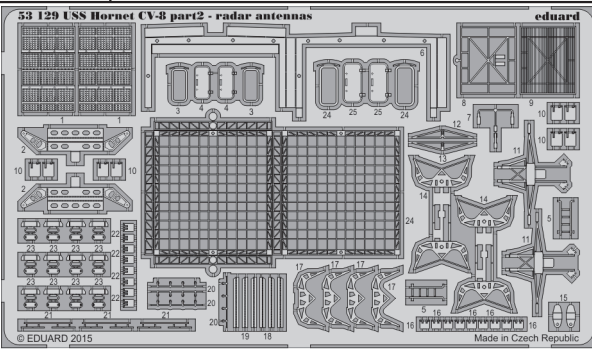

USS Hornet CV-8 part 1 - cranes

eduard

53 128

detail set for 1/200 MERIT No.62001 kit • sada detailů pro stavebnici 1/200 MERIT No.62001

- ★ APPLY EXPRESS MASK AND PAINT BEFORE GLUING
POUŽIT EXPRESS MASK NABARVIT PŘED SLEPENÍM
- ☉ SYMMETRICAL ASSEMBLY
SYMETRICKÁ MONTÁŽ
- ☐ REMOVE
ODSTRANIT
- ☐ GRIND
OBROUSIT
- ☐ DRILL HOLE
VRTAT OTVOR
- 1 COLORED ETCHED PARTS
LEPTANÉ BAREVNÉ DÍLY
- 1 ETCHED PARTS
LEPTANÉ NEBAREVNÉ DÍLY
- 1 ORIGINAL KIT PARTS
PŮVODNÍ DÍLY STAVEBNICE
- ↷ BEND
OHNOUT
- ❓ OPTION
VOLBA
- Ⓜ REPLACE
NAHRADIT
- ↻ REVERSE SIDE
OTOČIT

ORIGINAL KIT PARTS
PŮVODNÍ DÍLY STAVEBNICE
 PHOTO-ETCHED PARTS
LEPTANÉ DÍLY
 PARTS TO BE REMOVED
DÍLY K ODSTRANĚNÍ
 FILL
TMELIT

Related products: 53 129 - USS Hornet CV-8 part 2 - radar antennas

53 131 - USS Hornet CV-8 part 4 - Oerlikon AA guns

USS Hornet CV-8 part 2 - radar antennas

eduard

53 129

detail set for 1/200 MERIT No. 62001 kit • sada detailů pro stavebnici 1/200 MERIT No. 62001

- ★ APPLY EXPRESS MASK AND PAINT BEFORE GLUING
POUŽIT EXPRESS MASK NABARVIT PŘED SLEPENÍM
- ☉ SYMMETRICAL ASSEMBLY
SYMETRICKÁ MONTÁŽ
- ☐ REMOVE
ODSTRANIT
- ☑ BEND
OHNOUT
- ☑ GRIND
OBROUSIT
- ☑ DRILL HOLE
VRTAT OTVOR
- ☑ COLORED ETCHED PARTS
LEPTANÉ BAREVNÉ DÍLY
- ☑ ETCHED PARTS
LEPTANÉ NEBAREVNÉ DÍLY
- ☑ ORIGINAL KIT PARTS
PŮVODNÍ DÍLY STAVEBNICE
- ☑ REPLACE
NAHRADIT
- ☑ ? OPTION
VOLBA