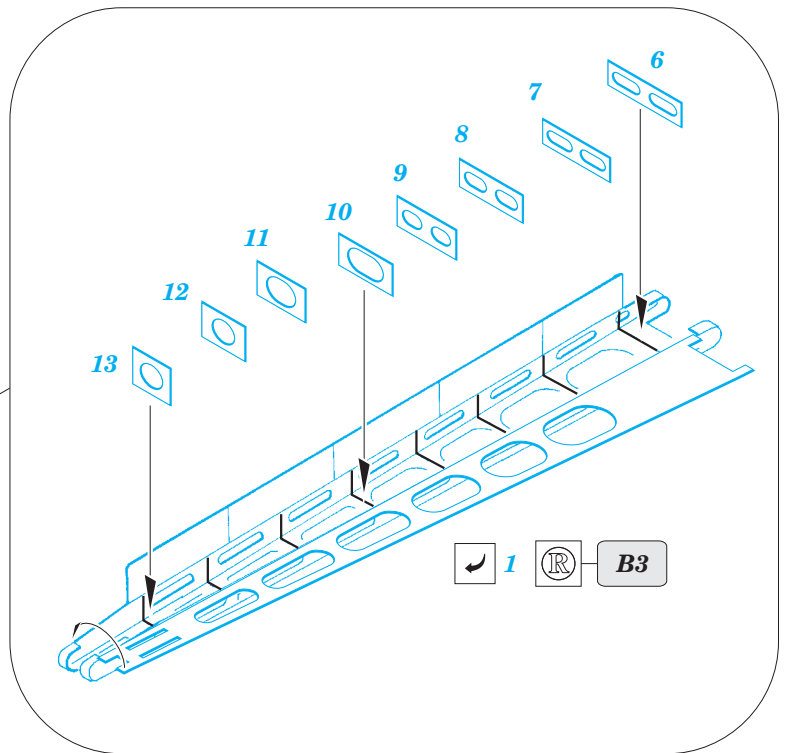

USS Hornet CV-8 part 1 - cranes

eduard

53 128

detail set for 1/200 MERIT No.62001 kit • sada detailů pro stavebnici 1/200 MERIT No.62001

- ★ APPLY EXPRESS MASK AND PAINT BEFORE GLUING
POUŽIT EXPRESS MASK NABARVIT PŘED SLEPENÍM
- ☉ SYMMETRICAL ASSEMBLY
SYMETRICKÁ MONTÁŽ
- ☐ REMOVE
ODSTRANIT
- ☐ GRIND
OBROUSIT
- ☐ DRILL HOLE
VRTAT OTVOR
- 1 COLORED ETCHED PARTS
LEPTANÉ BAREVNÉ DÍLY
- 1 ETCHED PARTS
LEPTANÉ NEBAREVNÉ DÍLY
- 1 ORIGINAL KIT PARTS
PŮVODNÍ DÍLY STAVEBNICE
- ↷ BEND
OHNOUT
- ❓ OPTION
VOLBA
- Ⓜ REPLACE
NAHRADIT
- ↻ REVERSE SIDE
OTOČIT

ORIGINAL KIT PARTS
PŮVODNÍ DÍLY STAVEBNICE
 PHOTO-ETCHED PARTS
LEPTANÉ DÍLY
 PARTS TO BE REMOVED
DÍLY K ODSTRANĚNÍ
 FILL
TMELIT

Related products: 53 129 - USS Hornet CV-8 part 2 - radar antennas

53 131 - USS Hornet CV-8 part 4 - Oerlikon AA guns

USS Hornet CV-8 part 2 - radar antennas

eduard

53 129

detail set for 1/200 MERIT No. 62001 kit • sada detailů pro stavebnici 1/200 MERIT No. 62001

- ★ APPLY EXPRESS MASK AND PAINT BEFORE GLUING
POUŽIT EXPRESS MASK NABARVIT PŘED SLEPENÍM
- ☉ SYMMETRICAL ASSEMBLY
SYMETRICKÁ MONTÁŽ
- ☐ REMOVE
ODSTRANIT
- ☑ BEND
OHNOUT
- ☑ GRIND
OBROUSIT
- ☑ DRILL HOLE
VRTAT OTVOR
- ☑ COLORED ETCHED PARTS
LEPTANÉ BAREVNÉ DÍLY
- ☑ ETCHED PARTS
LEPTANÉ NEBAREVNÉ DÍLY
- ☑ ORIGINAL KIT PARTS
PŮVODNÍ DÍLY STAVEBNICE
- ☑ REPLACE
NAHRADIT
- ☑ ? OPTION
VOLBA