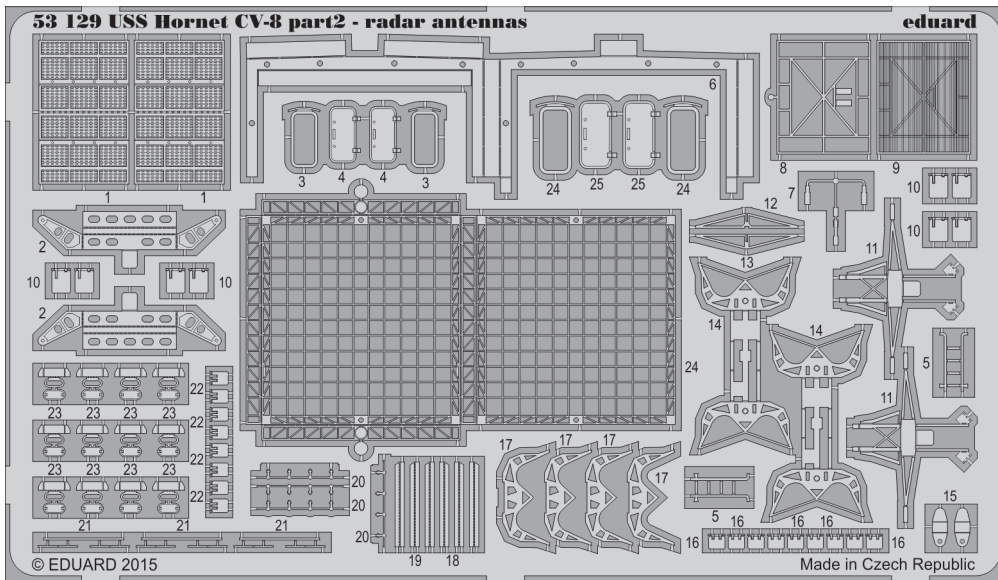

USS Hornet CV-8 part 1 - cranes

eduard

53 128

detail set for 1/200 MERIT No.62001 kit • sada detailů pro stavebnici 1/200 MERIT No.62001

- ★ APPLY EXPRESS MASK AND PAINT BEFORE GLUING
POUŽIT EXPRESS MASK NABARVIT PŘED SLEPENÍM
- ☉ SYMMETRICAL ASSEMBLY
SYMETRICKÁ MONTÁŽ
- ☐ REMOVE
ODSTRANIT
- ☐ GRIND
OBROUSIT
- ☐ DRILL HOLE
VRTAT OTVOR
- 1 COLORED ETCHED PARTS
LEPTANÉ BAREVNÉ DÍLY
- 1 ETCHED PARTS
LEPTANÉ NEBAREVNÉ DÍLY
- 1 ORIGINAL KIT PARTS
PŮVODNÍ DÍLY STAVEBNICE
- ↷ BEND
OHNOUT
- ❓ OPTION
VOLBA
- Ⓜ REPLACE
NAHRADIT
- ↻ REVERSE SIDE
OTOČIT

ORIGINAL KIT PARTS
PŮVODNÍ DÍLY STAVEBNICE
 PHOTO-ETCHED PARTS
LEPTANÉ DÍLY
 PARTS TO BE REMOVED
DÍLY K ODSTRANĚNÍ
 FILL
TMELIT

Related products: 53 129 - USS Hornet CV-8 part 2 - radar antennas

53 131 - USS Hornet CV-8 part 4 - Oerlikon AA guns

USS Hornet CV-8 part 2 - radar antennas

eduard

53 129

detail set for 1/200 MERIT No. 62001 kit • sada detailů pro stavebnici 1/200 MERIT No. 62001

- ★ APPLY EXPRESS MASK AND PAINT BEFORE GLUING
POUŽIT EXPRESS MASK NABARVIT PŘED SLEPENÍM
- ☉ SYMMETRICAL ASSEMBLY
SYMETRICKÁ MONTÁŽ
- ☐ REMOVE
ODSTRANIT
- ☑ BEND
OHNOUT
- ☑ GRIND
OBROUSIT
- ☑ DRILL HOLE
VRTAT OTVOR
- ☑ COLORED ETCHED PARTS
LEPTANÉ BAREVNÉ DÍLY
- ☑ ETCHED PARTS
LEPTANÉ NEBAREVNÉ DÍLY
- ☑ ORIGINAL KIT PARTS
PŮVODNÍ DÍLY STAVEBNICE
- ☑ REPLACE
NAHRADIT
- ☑ ? OPTION
VOLBA