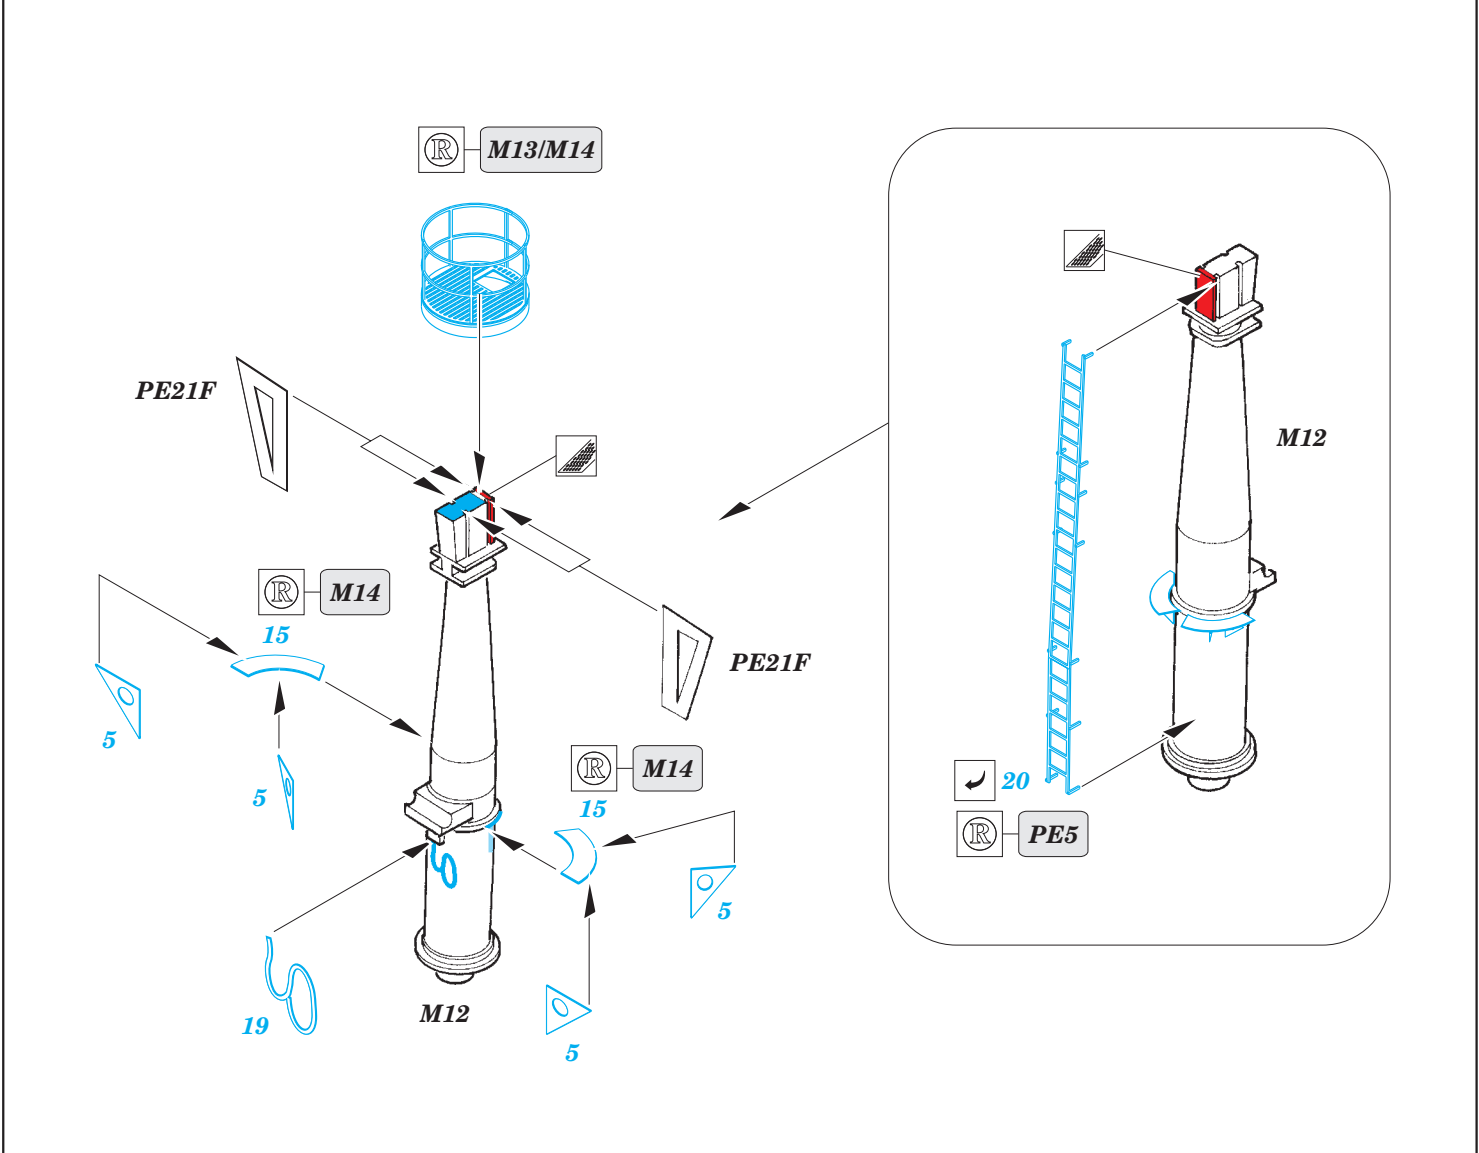

USS Hornet CV-8 part 1 - cranes

eduard

53 128

detail set for 1/200 MERIT No.62001 kit • sada detailů pro stavebnici 1/200 MERIT No.62001

- ★ APPLY EXPRESS MASK AND PAINT BEFORE GLUING
POUŽIT EXPRESS MASK NABARVIT PŘED SLEPENÍM
- ☉ SYMMETRICAL ASSEMBLY
SYMETRICKÁ MONTÁŽ
- ☐ REMOVE
ODSTRANIT
- ☐ GRIND
OBROUSIT
- ☐ DRILL HOLE
VRTAT OTVOR
- 1 COLORED ETCHED PARTS
LEPTANÉ BAREVNÉ DÍLY
- 1 ETCHED PARTS
LEPTANÉ NEBAREVNÉ DÍLY
- 1 ORIGINAL KIT PARTS
PŮVODNÍ DÍLY STAVEBNICE
- ↷ BEND
OHNOUT
- ❓ OPTION
VOLBA
- Ⓜ REPLACE
NAHRADIT
- ↻ REVERSE SIDE
OTOČIT

ORIGINAL KIT PARTS
PŮVODNÍ DÍLY STAVEBNICE
 PHOTO-ETCHED PARTS
LEPTANÉ DÍLY
 PARTS TO BE REMOVED
DÍLY K ODSTRANĚNÍ
 FILL
TMELIT

Related products: 53 129 - USS Hornet CV-8 part 2 - radar antennas

53 131 - USS Hornet CV-8 part 4 - Oerlikon AA guns

USS Hornet CV-8 part 2 - radar antennas

eduard

53 129

detail set for 1/200 MERIT No. 62001 kit • sada detailů pro stavebnici 1/200 MERIT No. 62001

- ★ APPLY EXPRESS MASK AND PAINT BEFORE GLUING
POUŽIT EXPRESS MASK NABARVIT PŘED SLEPENÍM
- ☉ SYMMETRICAL ASSEMBLY
SYMETRICKÁ MONTÁŽ
- ☐ REMOVE
ODSTRANIT
- ☑ BEND
OHNOUT
- ☑ GRIND
OBROUSIT
- ☑ DRILL HOLE
VRTAT OTVOR
- ☑ COLORED ETCHED PARTS
LEPTANÉ BAREVNÉ DÍLY
- ☑ ETCHED PARTS
LEPTANÉ NEBAREVNÉ DÍLY
- ☑ ORIGINAL KIT PARTS
PŮVODNÍ DÍLY STAVEBNICE
- ☑ REPLACE
NAHRADIT
- ☑ ? OPTION
VOLBA

- APPLY EXPRESS MASK AND PAINT BEFORE GLUING
POUŽIT EXPRESS MASK NABARVIT PŘED SLEPENÍM
- SYMMETRICAL ASSEMBLY
SYMETRICKÁ MONTÁŽ
- REMOVE
ODSTRANIT
- GRIND
OBROUSIT
- DRILL HOLE
VRTÁT OTVOR
- COLORED ETCHED PARTS
LEPTANÉ BAREVNÉ DÍLY
- ETCHED PARTS
LEPTANÉ NEBAREVNÉ DÍLY
- ORIGINAL KIT PARTS
PŮVODNÍ DÍLY STAVEBNICE
- BEND
OHNOUT
- OPTION
VOLBA
- REPLACE
NAHRADIT
- REVERSE SIDE
OTOČIT