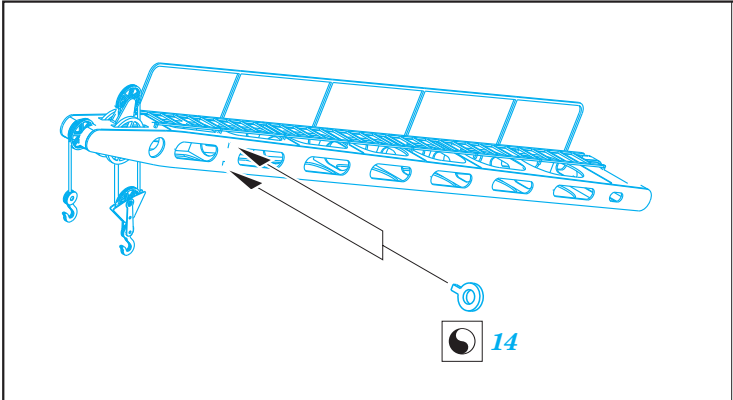

USS Hornet CV-8 part 1 - cranes

eduard

53 128

detail set for 1/200 MERIT No.62001 kit • sada detailů pro stavebnici 1/200 MERIT No.62001

- ★ APPLY EXPRESS MASK AND PAINT BEFORE GLUING
POUŽIT EXPRESS MASK NABARVIT PŘED SLEPENÍM
- ☉ SYMMETRICAL ASSEMBLY
SYMETRICKÁ MONTÁŽ
- ☐ REMOVE
ODSTRANIT
- ☐ GRIND
OBROUSIT
- ☐ DRILL HOLE
VRTAT OTVOR
- 1 COLORED ETCHED PARTS
LEPTANÉ BAREVNÉ DÍLY
- 1 ETCHED PARTS
LEPTANÉ NEBAREVNÉ DÍLY
- 1 ORIGINAL KIT PARTS
PŮVODNÍ DÍLY STAVEBNICE
- ↷ BEND
OHNOUT
- ❓ OPTION
VOLBA
- Ⓜ REPLACE
NAHRADIT
- ↻ REVERSE SIDE
OTOČIT

ORIGINAL KIT PARTS
PŮVODNÍ DÍLY STAVEBNICE
 PHOTO-ETCHED PARTS
LEPTANÉ DÍLY
 PARTS TO BE REMOVED
DÍLY K ODSTRANĚNÍ
 FILL
TMELIT

Related products: 53 129 - USS Hornet CV-8 part 2 - radar antennas

53 131 - USS Hornet CV-8 part 4 - Oerlikon AA guns

USS Hornet CV-8 part 2 - radar antennas

eduard

53 129

detail set for 1/200 MERIT No. 62001 kit • sada detailů pro stavebnici 1/200 MERIT No. 62001

- ★ APPLY EXPRESS MASK AND PAINT BEFORE GLUING
POUŽIT EXPRESS MASK NABARVIT PŘED SLEPENÍM
- ☉ SYMMETRICAL ASSEMBLY
SYMETRICKÁ MONTÁŽ
- ☐ REMOVE
ODSTRANIT
- ☑ BEND
OHNOUT
- ☑ GRIND
OBROUSIT
- ☑ DRILL HOLE
VRTAT OTVOR
- ☑ COLORED ETCHED PARTS
LEPTANÉ BAREVNÉ DÍLY
- ☑ ETCHED PARTS
LEPTANÉ NEBAREVNÉ DÍLY
- ☑ ORIGINAL KIT PARTS
PŮVODNÍ DÍLY STAVEBNICE
- ☑ REPLACE
NAHRADIT
- ☑ ? OPTION
VOLBA