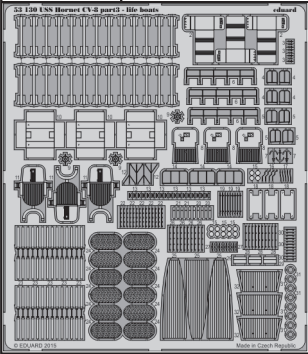

ORIGINAL KIT PARTS
PŮVODNÍ DÍLY STAVEBNICE
 PHOTO-ETCHED PARTS
LEPTANÉ DÍLY
 PARTS TO BE REMOVED
DÍLY K ODSTRANĚNÍ
 FILL
TMELIT

2 sets

☑ = ☑

☑ = ☑

USS Hornet CV-8 part 3 - life boats 1/200

eduard

53 130

detail set for 1/200 MERIT No.62001 kit • sada detailů pro stavebnici 1/200 MERIT No.62001

- APPLY EXPRESS MASK AND PAINT BEFORE GLUING
POUŽIT EXPRESS MASK NABARVIT PŘED SLEPENÍM
- SYMMETRICAL ASSEMBLY
SYMETRICKÁ MONTÁŽ
- REMOVE
ODSTRANIT
- GRIND
OBROUSIT
- DRILL HOLE
VRTÁT OTVOR
- COLORED ETCHED PARTS
LEPTANÉ BAREVNÉ DÍLY
- ETCHED PARTS
LEPTANÉ NEBAREVNÉ DÍLY
- ORIGINAL KIT PARTS
PŮVODNÍ DÍLY STAVEBNICE
- BEND
OHNOUT
- OPTION
VOLBA
- REPLACE
NAHRADIT
- REVERSE SIDE
OTOČIT