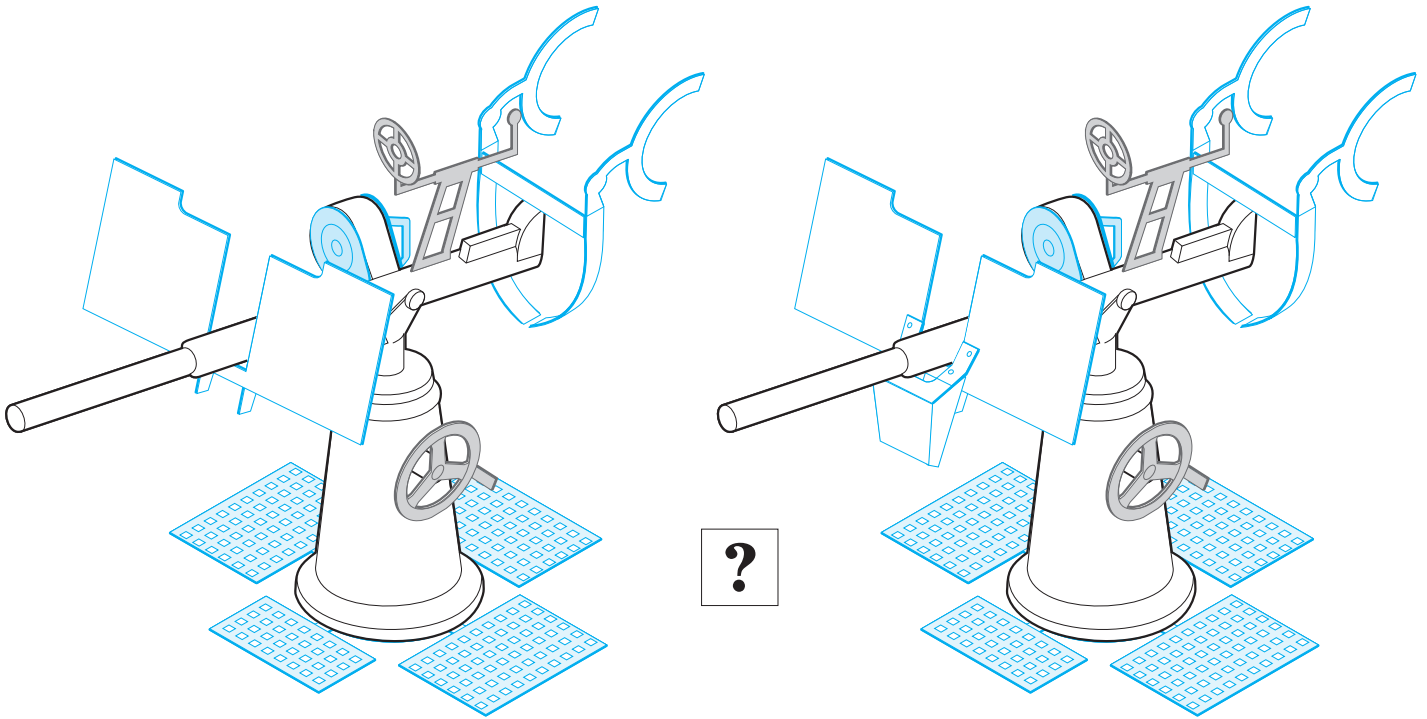

Related products: