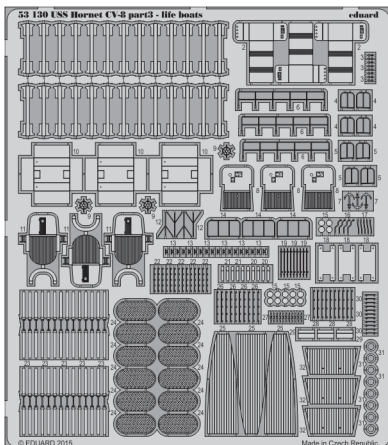

ORIGINAL KIT PARTS
PŮVODNÍ DÍLY STAVEBNICE

PHOTO-ETCHED PARTS
LEPTANÉ DÍLY

PARTS TO BE REMOVED
DÍLY K ODSTRANĚNÍ

FILL
TMELIT

Related products:

53 128 USS Hornet CV-8 part 1 - cranes

53 129 USS Hornet CV-8 part 2 - radar antennas