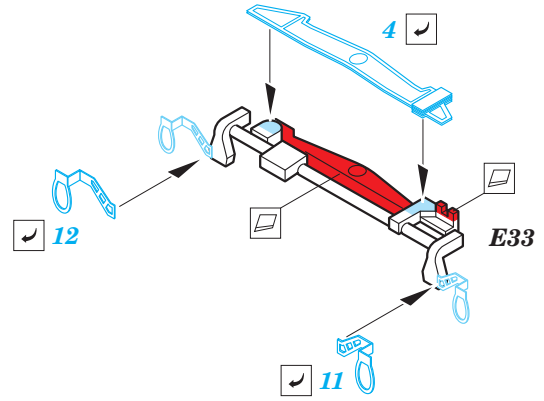

53 130 USS Hornet CV-8 part 3 - life boats

USS Hornet CV-8 part 5 - AA quad and 5 in. guns

eduard

53 132

detail set for 1/200 MERIT No. 62001 kit • sada detailů pro stavebnici 1/200 MERIT No. 62001

- APPLY EXPRESS MASK AND PAINT BEFORE GLUING
POUŽIT EXPRESS MASK NABARVIT PŘED SLEPENÍM
- SYMMETRICAL ASSEMBLY
SYMETRICKÁ MONTÁŽ
- REMOVE
ODSTRANIT
- GRIND
OBROUSIT
- DRILL HOLE
VRTÁT OTVOR
- BEND
OHNOUT
- OPTION
VOLBA
- REPLACE
NAHRADIT
- 1** COLORED ETCHED PARTS
LEPTANÉ BAREVNÉ DÍLY
- 1** ETCHED PARTS
LEPTANÉ NEBAREVNÉ DÍLY
- 1** ORIGINAL KIT PARTS
PŮVODNÍ DÍLY STAVEBNICE

ORIGINAL KIT PARTS
PŮVODNÍ DÍLY STAVEBNICE

PHOTO-ETCHED PARTS
LEPTANÉ DÍLY

PARTS TO BE REMOVED
DÍLY K ODSTRANĚNÍ

FILL
TMELIT

5-inch AA gun 8 sets

quad 1.1 inch gun 4 sets

Related products: 53 128 USS Hornet CV-8 part 1 - Cranes