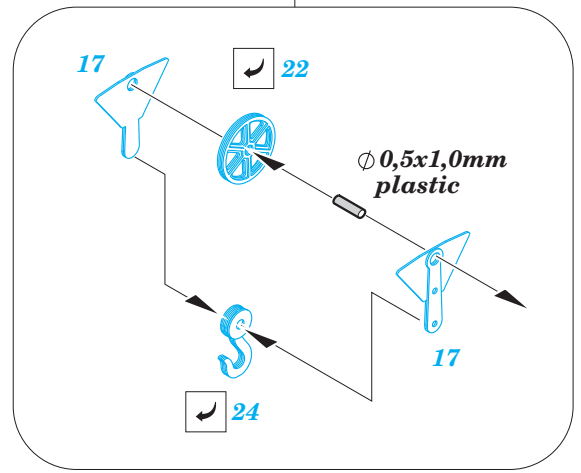

USS Hornet CV-8 part 1 - cranes

eduard

53 128

detail set for 1/200 MERIT No.62001 kit • sada detailů pro stavebnici 1/200 MERIT No.62001

- ★ APPLY EXPRESS MASK AND PAINT BEFORE GLUING
POUŽIT EXPRESS MASK NABARVIT PŘED SLEPENÍM
- ☉ SYMMETRICAL ASSEMBLY
SYMETRICKÁ MONTÁŽ
- ☐ REMOVE
ODSTRANIT
- ☐ GRIND
OBROUSIT
- ☐ DRILL HOLE
VRTAT OTVOR
- 1 COLORED ETCHED PARTS
LEPTANÉ BAREVNÉ DÍLY
- 1 ETCHED PARTS
LEPTANÉ NEBAREVNÉ DÍLY
- 1 ORIGINAL KIT PARTS
PŮVODNÍ DÍLY STAVEBNICE
- ↷ BEND
OHNOUT
- ❓ OPTION
VOLBA
- Ⓜ REPLACE
NAHRADIT
- ↻ REVERSE SIDE
OTOČIT

ORIGINAL KIT PARTS
PŮVODNÍ DÍLY STAVEBNICE
 PHOTO-ETCHED PARTS
LEPTANÉ DÍLY
 PARTS TO BE REMOVED
DÍLY K ODSTRANĚNÍ
 FILL
TMELIT

Related products: 53 129 - USS Hornet CV-8 part 2 - radar antennas

53 131 - USS Hornet CV-8 part 4 - Oerlikon AA guns

USS Hornet CV-8 part 2 - radar antennas

eduard

53 129

detail set for 1/200 MERIT No. 62001 kit • sada detailů pro stavebnici 1/200 MERIT No. 62001

- ★ APPLY EXPRESS MASK AND PAINT BEFORE GLUING
POUŽIT EXPRESS MASK NABARVIT PŘED SLEPENÍM
- ☉ SYMMETRICAL ASSEMBLY
SYMETRICKÁ MONTÁŽ
- ☐ REMOVE
ODSTRANIT
- ☑ BEND
OHNOUT
- ☑ GRIND
OBROUSIT
- ☑ DRILL HOLE
VRTAT OTVOR
- ☑ COLORED ETCHED PARTS
LEPTANÉ BAREVNÉ DÍLY
- ☑ ETCHED PARTS
LEPTANÉ NEBAREVNÉ DÍLY
- ☑ ORIGINAL KIT PARTS
PŮVODNÍ DÍLY STAVEBNICE
- ☑ REPLACE
NAHRADIT
- ☑ ? OPTION
VOLBA

ORIGINAL KIT PARTS
PŮVODNÍ DÍLY STAVEBNICE

PHOTO-ETCHED PARTS
LEPTANÉ DÍLY

PARTS TO BE REMOVED
DÍLY K ODSTRANĚNÍ

FILL
TMELIT

5-inch AA gun 8 sets

quad 1.1 inch gun 4 sets

Related products: 53 128 USS Hornet CV-8 part 1 - Cranes