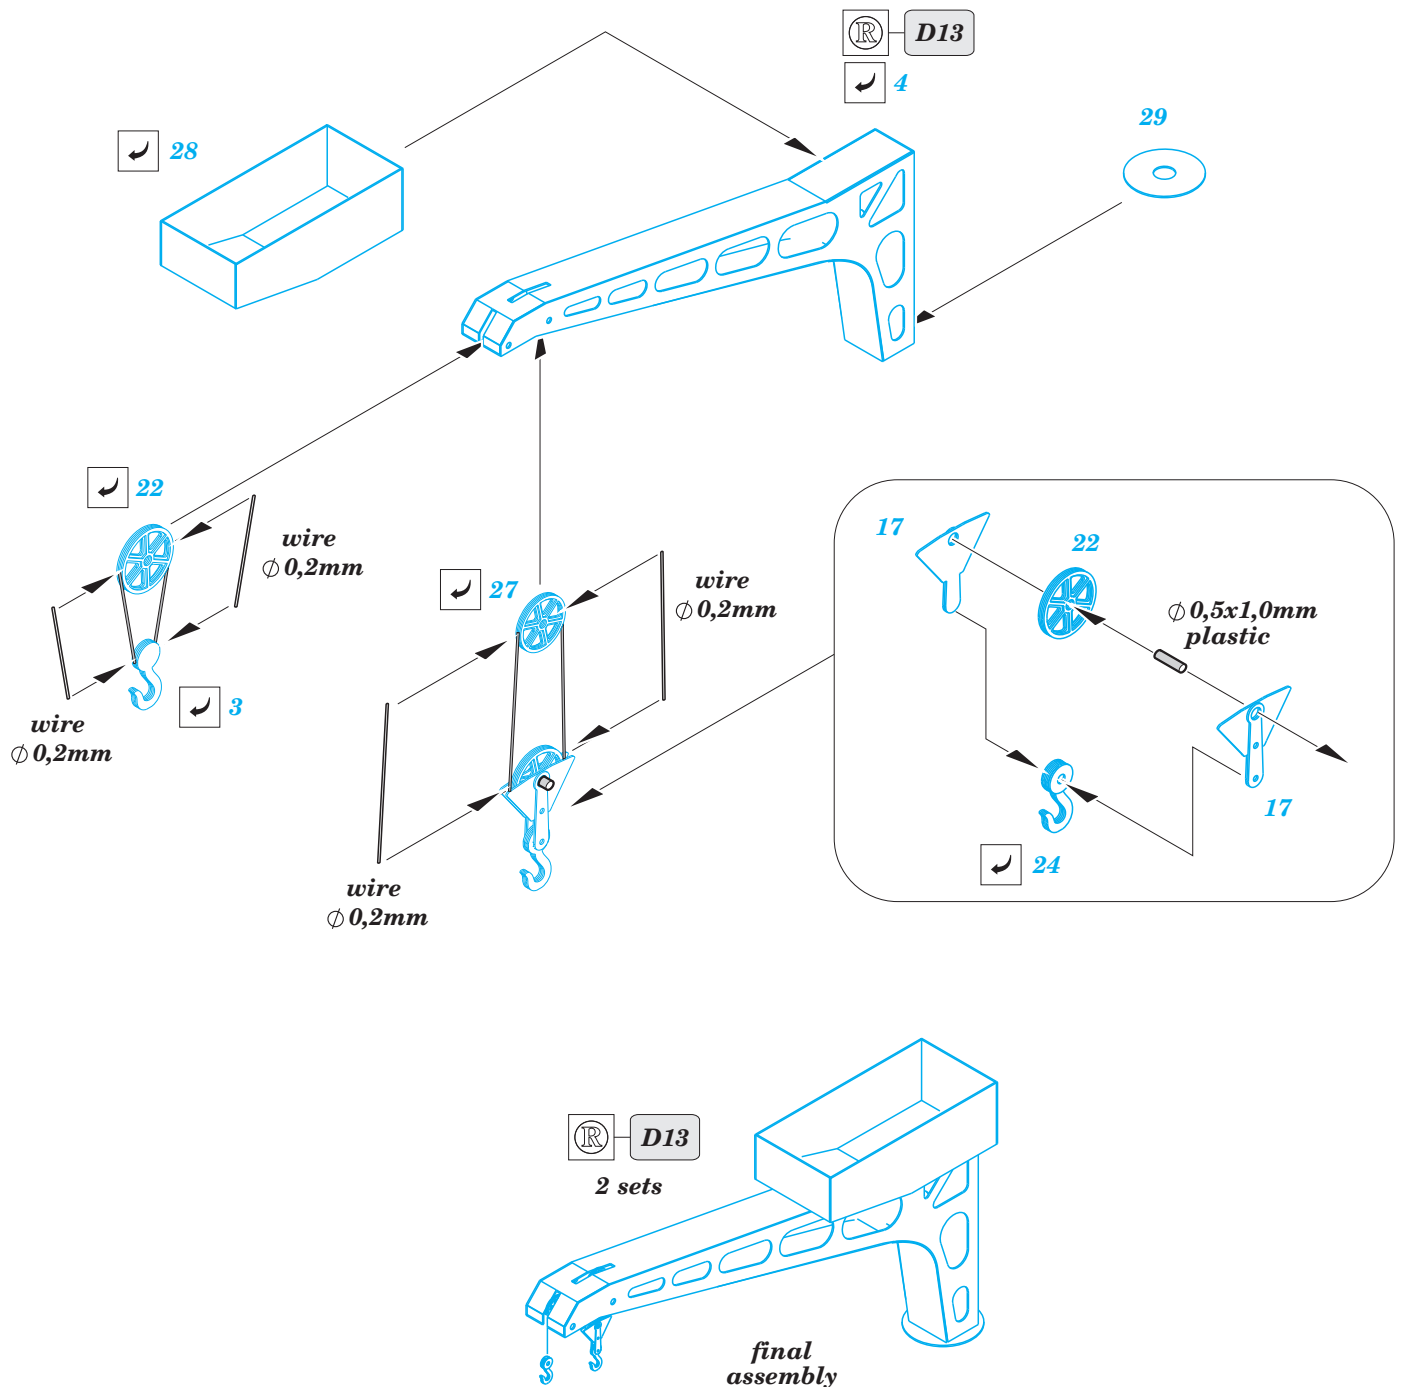

USS Hornet CV-8 part 1 - cranes

eduard

53 128

detail set for 1/200 MERIT No.62001 kit • sada detailů pro stavebnici 1/200 MERIT No.62001

- ★ APPLY EXPRESS MASK AND PAINT BEFORE GLUING
POUŽIT EXPRESS MASK NABARVIT PŘED SLEPENÍM
- ☉ SYMMETRICAL ASSEMBLY
SYMETRICKÁ MONTÁŽ
- ☐ REMOVE
ODSTRANIT
- ☐ GRIND
OBROUSIT
- ☐ DRILL HOLE
VRTAT OTVOR
- 1 COLORED ETCHED PARTS
LEPTANÉ BAREVNÉ DÍLY
- 1 ETCHED PARTS
LEPTANÉ NEBAREVNÉ DÍLY
- 1 ORIGINAL KIT PARTS
PŮVODNÍ DÍLY STAVEBNICE
- ↷ BEND
OHNOUT
- ❓ OPTION
VOLBA
- Ⓜ REPLACE
NAHRADIT
- ↻ REVERSE SIDE
OTOČIT

ORIGINAL KIT PARTS
PŮVODNÍ DÍLY STAVEBNICE
 PHOTO-ETCHED PARTS
LEPTANÉ DÍLY
 PARTS TO BE REMOVED
DÍLY K ODSTRANĚNÍ
 FILL
TMELIT

Related products: 53 129 - USS Hornet CV-8 part 2 - radar antennas

53 131 - USS Hornet CV-8 part 4 - Oerlikon AA guns

USS Hornet CV-8 part 2 - radar antennas

eduard

53 129

detail set for 1/200 MERIT No. 62001 kit • sada detailů pro stavebnici 1/200 MERIT No. 62001

- ★ APPLY EXPRESS MASK AND PAINT BEFORE GLUING
POUŽIT EXPRESS MASK NABARVIT PŘED SLEPENÍM
- ☉ SYMMETRICAL ASSEMBLY
SYMETRICKÁ MONTÁŽ
- ☐ REMOVE
ODSTRANIT
- ☑ BEND
OHNOUT
- ☑ GRIND
OBROUSIT
- ☑ DRILL HOLE
VRTAT OTVOR
- ☑ COLORED ETCHED PARTS
LEPTANÉ BAREVNÉ DÍLY
- ☑ ETCHED PARTS
LEPTANÉ NEBAREVNÉ DÍLY
- ☑ ORIGINAL KIT PARTS
PŮVODNÍ DÍLY STAVEBNICE
- ☑ REPLACE
NAHRADIT
- ☑ ? OPTION
VOLBA

ORIGINAL KIT PARTS
PŮVODNÍ DÍLY STAVEBNICE

PHOTO-ETCHED PARTS
LEPTANÉ DÍLY

PARTS TO BE REMOVED
DÍLY K ODSTRANĚNÍ

FILL
TMELIT

5-inch AA gun 8 sets

quad 1.1 inch gun 4 sets

Related products: 53 128 USS Hornet CV-8 part 1 - Cranes