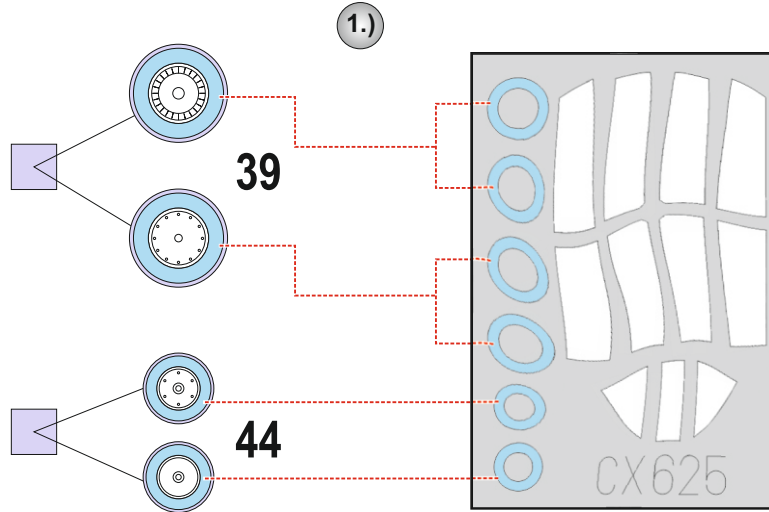

TA-4J

CX 625

for kit **FUJIMI / HOBBY 2000**

scale **1/72**

LIQUID MASK

2.)