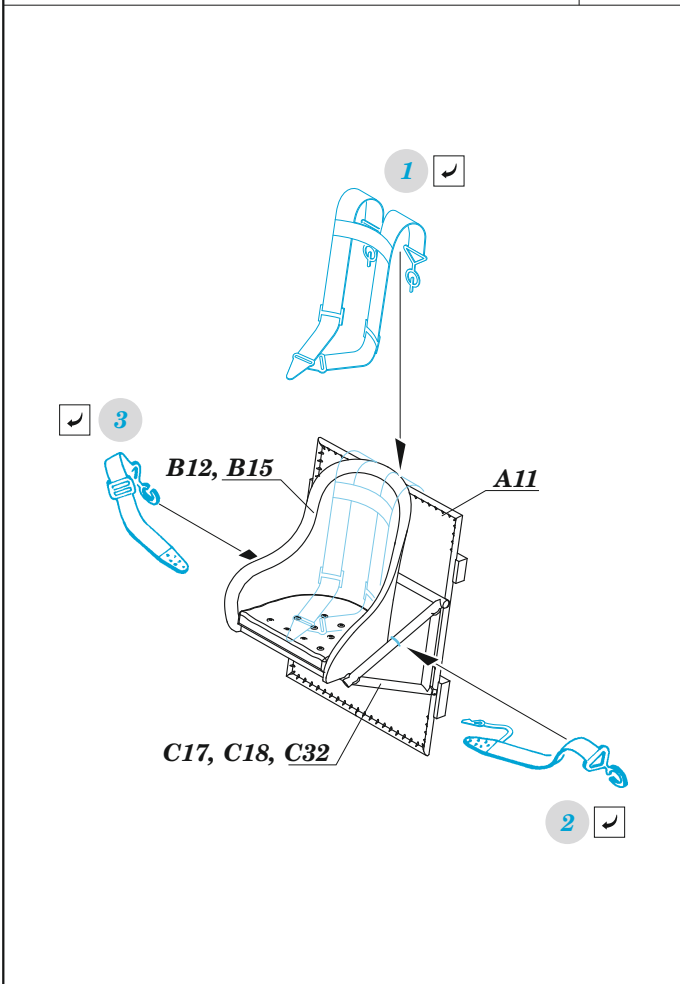

Fokker D.VIIF Weekend

detail set for EDUARD 1/48 kit • sada detailů pro stavebnici EDUARD 1/48

- APPLY EXPRESS MASK AND PAINT BEFORE GLUING
POUŽIT EXPRESS MASK NABARVIT PŘED SLEPENÍM
- SYMMETRICAL ASSEMBLY
SYMETRICKÁ MONTÁŽ
- REMOVE
ODSTRANIT
- GRIND
OBROUSIT
- DRILL HOLE
VRTÁT OTVOR
- BEND
OHNOUT
- OPTION
VOLBA
- REPLACE
NAHRADIT
- REVERSE SIDE
OTOČIT
- COLORED ETCHED PARTS
LEPTANÉ BAREVNÉ DÍLY
- ETCHED PARTS
LEPTANÉ NEBAREVNÉ DÍLY
- ORIGINAL KIT PARTS
PŮVODNÍ DÍLY STAVEBNICE

ORIGINAL KIT PARTS PŮVODNÍ DÍLY STAVEBNICE PHOTO-ETCHED PARTS LEPTANÉ DÍLY PARTS TO BE REMOVED DÍLY K ODSTRANĚNÍ FILL TMELIT

2 sets