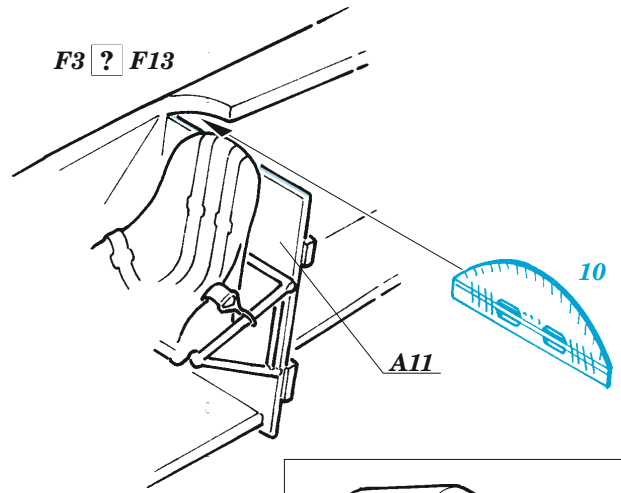

Fokker D.VIIF Weekend

detail set for EDUARD 1/48 kit • sada detailů pro stavebnici EDUARD 1/48

- APPLY EXPRESS MASK AND PAINT BEFORE GLUING
POUŽIT EXPRESS MASK NABARVIT PŘED SLEPENÍM
- SYMMETRICAL ASSEMBLY
SYMETRICKÁ MONTÁŽ
- REMOVE
ODSTRANIT
- GRIND
OBROUSIT
- DRILL HOLE
VRTÁT OTVOR
- BEND
OHNOUT
- OPTION
VOLBA
- REPLACE
NAHRADIT
- REVERSE SIDE
OTOČIT
- COLORED ETCHED PARTS
LEPTANÉ BAREVNÉ DÍLY
- ETCHED PARTS
LEPTANÉ NEBAREVNÉ DÍLY
- ORIGINAL KIT PARTS
PŮVODNÍ DÍLY STAVEBNICE

ORIGINAL KIT PARTS PŮVODNÍ DÍLY STAVEBNICE PHOTO-ETCHED PARTS LEPTANÉ DÍLY PARTS TO BE REMOVED DÍLY K ODSTRANĚNÍ FILL TMELIT

2 sets