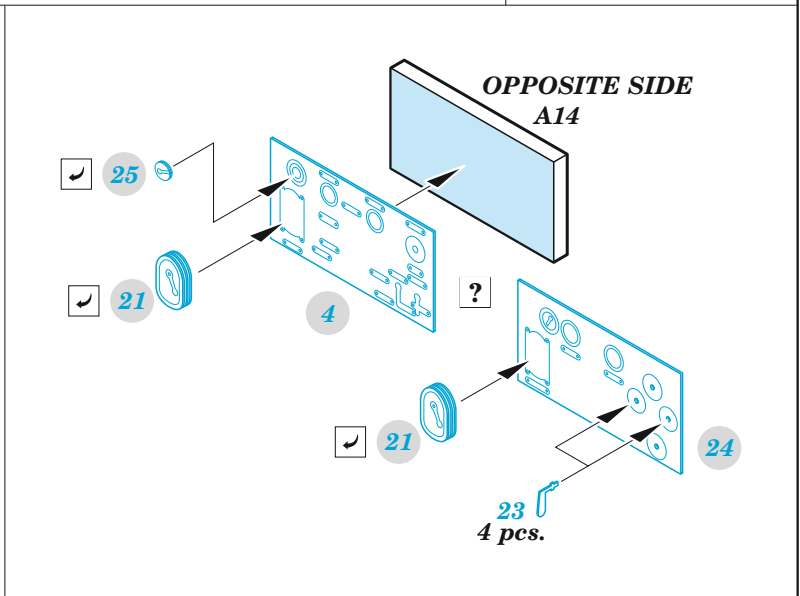

Fokker D.VIIF Weekend

detail set for EDUARD 1/48 kit • sada detailů pro stavebnici EDUARD 1/48

- APPLY EXPRESS MASK AND PAINT BEFORE GLUING
POUŽIT EXPRESS MASK NABARVIT PŘED SLEPENÍM
- SYMMETRICAL ASSEMBLY
SYMETRICKÁ MONTÁŽ
- REMOVE
ODSTRANIT
- GRIND
OBROUSIT
- DRILL HOLE
VRTÁT OTVOR
- BEND
OHNOUT
- OPTION
VOLBA
- REPLACE
NAHRADIT
- REVERSE SIDE
OTOČIT
- COLORED ETCHED PARTS
LEPTANÉ BAREVNÉ DÍLY
- ETCHED PARTS
LEPTANÉ NEBAREVNÉ DÍLY
- ORIGINAL KIT PARTS
PŮVODNÍ DÍLY STAVEBNICE

ORIGINAL KIT PARTS PŮVODNÍ DÍLY STAVEBNICE PHOTO-ETCHED PARTS LEPTANÉ DÍLY PARTS TO BE REMOVED DÍLY K ODSTRANĚNÍ FILL TMELIT

2 sets