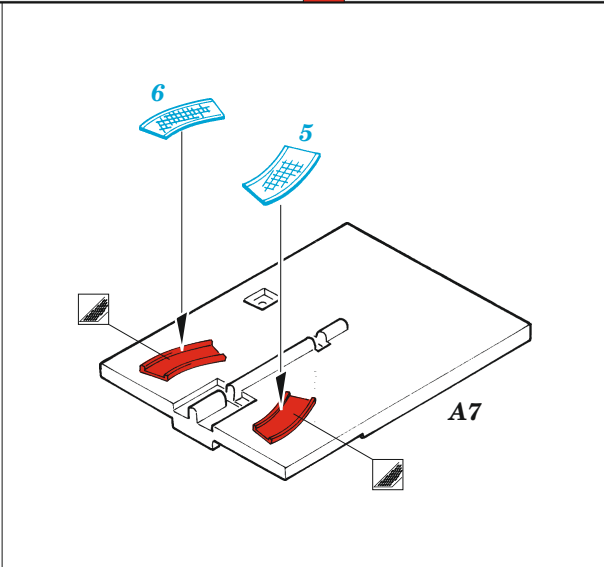

Fokker D.VIIF Weekend

detail set for EDUARD 1/48 kit • sada detailů pro stavebnici EDUARD 1/48

- APPLY EXPRESS MASK AND PAINT BEFORE GLUING
POUŽIT EXPRESS MASK NABARVIT PŘED SLEPENÍM
- SYMMETRICAL ASSEMBLY
SYMETRICKÁ MONTÁŽ
- REMOVE
ODSTRANIT
- GRIND
OBROUSIT
- DRILL HOLE
VRTÁT OTVOR
- BEND
OHNOUT
- OPTION
VOLBA
- REPLACE
NAHRADIT
- REVERSE SIDE
OTOČIT
- COLORED ETCHED PARTS
LEPTANÉ BAREVNÉ DÍLY
- ETCHED PARTS
LEPTANÉ NEBAREVNÉ DÍLY
- ORIGINAL KIT PARTS
PŮVODNÍ DÍLY STAVEBNICE

ORIGINAL KIT PARTS PŮVODNÍ DÍLY STAVEBNICE PHOTO-ETCHED PARTS LEPTANÉ DÍLY PARTS TO BE REMOVED DÍLY K ODSTRANĚNÍ FILL TMELIT

2 sets