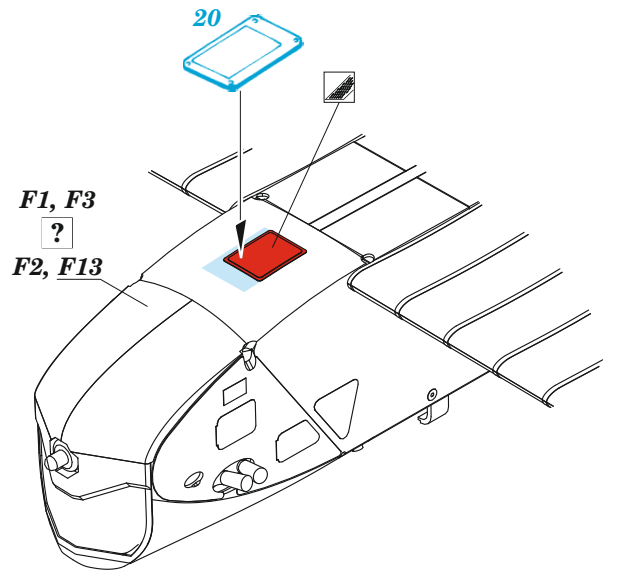

Fokker D.VIIF Weekend

detail set for EDUARD 1/48 kit • sada detailů pro stavebnici EDUARD 1/48

- APPLY EXPRESS MASK AND PAINT BEFORE GLUING
POUŽIT EXPRESS MASK NABARVIT PŘED SLEPENÍM
- SYMMETRICAL ASSEMBLY
SYMETRICKÁ MONTÁŽ
- REMOVE
ODSTRANIT
- GRIND
OBROUSIT
- DRILL HOLE
VRTÁT OTVOR
- BEND
OHNOUT
- OPTION
VOLBA
- REPLACE
NAHRADIT
- REVERSE SIDE
OTOČIT
- COLORED ETCHED PARTS
LEPTANÉ BAREVNÉ DÍLY
- ETCHED PARTS
LEPTANÉ NEBAREVNÉ DÍLY
- ORIGINAL KIT PARTS
PŮVODNÍ DÍLY STAVEBNICE

ORIGINAL KIT PARTS PŮVODNÍ DÍLY STAVEBNICE PHOTO-ETCHED PARTS LEPTANÉ DÍLY PARTS TO BE REMOVED DÍLY K ODSTRANĚNÍ FILL TMELIT

2 sets