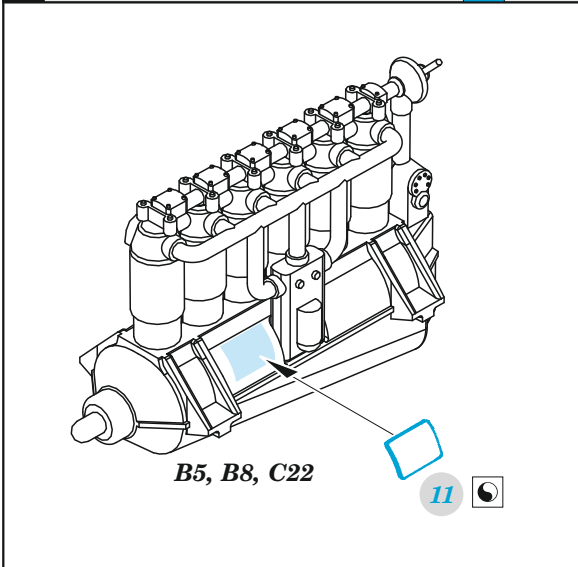

Fokker D.VIIF Weekend

detail set for EDUARD 1/48 kit • sada detailů pro stavebnici EDUARD 1/48

- APPLY EXPRESS MASK AND PAINT BEFORE GLUING
POUŽIT EXPRESS MASK NABARVIT PŘED SLEPENÍM
- SYMMETRICAL ASSEMBLY
SYMETRICKÁ MONTÁŽ
- REMOVE
ODSTRANIT
- GRIND
OBROUSIT
- DRILL HOLE
VRTÁT OTVOR
- BEND
OHNOUT
- OPTION
VOLBA
- REPLACE
NAHRADIT
- REVERSE SIDE
OTOČIT
- COLORED ETCHED PARTS
LEPTANÉ BAREVNÉ DÍLY
- ETCHED PARTS
LEPTANÉ NEBAREVNÉ DÍLY
- ORIGINAL KIT PARTS
PŮVODNÍ DÍLY STAVEBNICE

ORIGINAL KIT PARTS PŮVODNÍ DÍLY STAVEBNICE PHOTO-ETCHED PARTS LEPTANÉ DÍLY PARTS TO BE REMOVED DÍLY K ODSTRANĚNÍ FILL TMELIT

2 sets