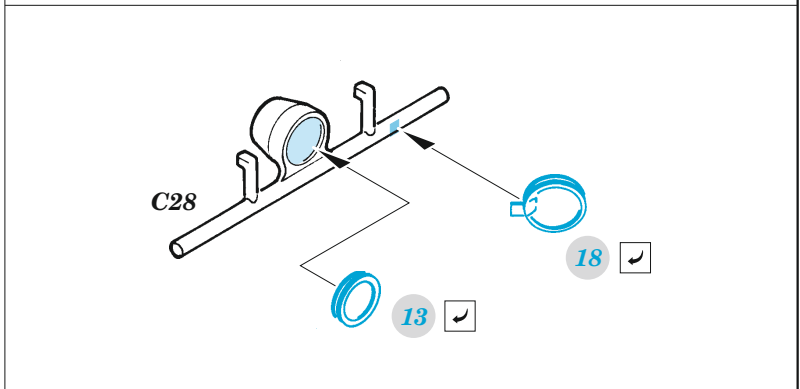

Fokker D.VIIF Weekend

detail set for EDUARD 1/48 kit • sada detailů pro stavebnici EDUARD 1/48

- APPLY EXPRESS MASK AND PAINT BEFORE GLUING
POUŽIT EXPRESS MASK NABARVIT PŘED SLEPENÍM
- SYMMETRICAL ASSEMBLY
SYMETRICKÁ MONTÁŽ
- REMOVE
ODSTRANIT
- GRIND
OBROUSIT
- DRILL HOLE
VRTÁT OTVOR
- BEND
OHNOUT
- OPTION
VOLBA
- REPLACE
NAHRADIT
- REVERSE SIDE
OTOČIT
- COLORED ETCHED PARTS
LEPTANÉ BAREVNÉ DÍLY
- ETCHED PARTS
LEPTANÉ NEBAREVNÉ DÍLY
- ORIGINAL KIT PARTS
PŮVODNÍ DÍLY STAVEBNICE

ORIGINAL KIT PARTS PŮVODNÍ DÍLY STAVEBNICE PHOTO-ETCHED PARTS LEPTANÉ DÍLY PARTS TO BE REMOVED DÍLY K ODSTRANĚNÍ FILL TMELIT

2 sets