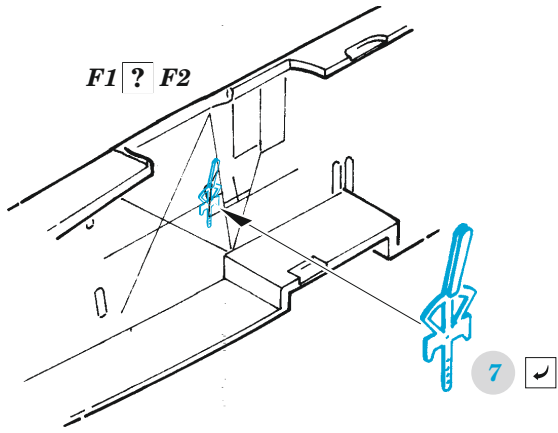

Fokker D.VIIF Weekend

detail set for EDUARD 1/48 kit • sada detailů pro stavebnici EDUARD 1/48

- APPLY EXPRESS MASK AND PAINT BEFORE GLUING
POUŽIT EXPRESS MASK NABARVIT PŘED SLEPENÍM
- SYMMETRICAL ASSEMBLY
SYMETRICKÁ MONTÁŽ
- REMOVE
ODSTRANIT
- GRIND
OBROUSIT
- DRILL HOLE
VRTÁT OTVOR
- BEND
OHNOUT
- OPTION
VOLBA
- REPLACE
NAHRADIT
- REVERSE SIDE
OTOČIT
- COLORED ETCHED PARTS
LEPTANÉ BAREVNÉ DÍLY
- ETCHED PARTS
LEPTANÉ NEBAREVNÉ DÍLY
- ORIGINAL KIT PARTS
PŮVODNÍ DÍLY STAVEBNICE

ORIGINAL KIT PARTS PŮVODNÍ DÍLY STAVEBNICE PHOTO-ETCHED PARTS LEPTANÉ DÍLY PARTS TO BE REMOVED DÍLY K ODSTRANĚNÍ FILL TMELIT

2 sets