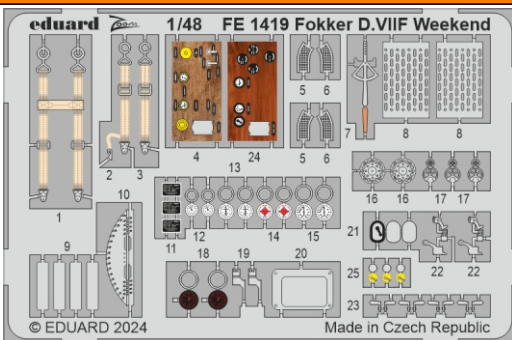

Fokker D.VIIF Weekend

detail set for EDUARD 1/48 kit • sada detailů pro stavebnici EDUARD 1/48

- APPLY EXPRESS MASK AND PAINT BEFORE GLUING
POUŽIT EXPRESS MASK NABARVIT PŘED SLEPENÍM
- SYMMETRICAL ASSEMBLY
SYMETRICKÁ MONTÁŽ
- REMOVE
ODSTRANIT
- GRIND
OBROUSIT
- DRILL HOLE
VRTÁT OTVOR
- BEND
OHNOUT
- OPTION
VOLBA
- REPLACE
NAHRADIT
- REVERSE SIDE
OTOČIT
- COLORED ETCHED PARTS
LEPTANÉ BAREVNÉ DÍLY
- ETCHED PARTS
LEPTANÉ NEBAREVNÉ DÍLY
- ORIGINAL KIT PARTS
PŮVODNÍ DÍLY STAVEBNICE

ORIGINAL KIT PARTS PŮVODNÍ DÍLY STAVEBNICE PHOTO-ETCHED PARTS LEPTANÉ DÍLY PARTS TO BE REMOVED DÍLY K ODSTRANĚNÍ FILL TMELIT

2 sets