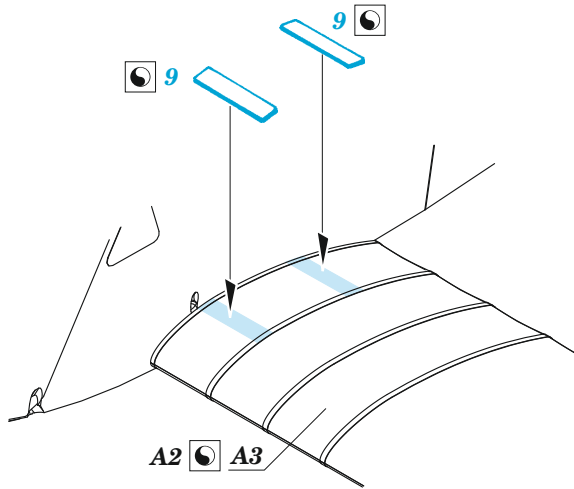

Fokker D.VIIF Weekend

detail set for EDUARD 1/48 kit • sada detailů pro stavebnici EDUARD 1/48

- APPLY EXPRESS MASK AND PAINT BEFORE GLUING
POUŽIT EXPRESS MASK NABARVIT PŘED SLEPENÍM
- SYMMETRICAL ASSEMBLY
SYMETRICKÁ MONTÁŽ
- REMOVE
ODSTRANIT
- GRIND
OBROUSIT
- DRILL HOLE
VRTÁT OTVOR
- BEND
OHNOUT
- OPTION
VOLBA
- REPLACE
NAHRADIT
- REVERSE SIDE
OTOČIT
- COLORED ETCHED PARTS
LEPTANÉ BAREVNÉ DÍLY
- ETCHED PARTS
LEPTANÉ NEBAREVNÉ DÍLY
- ORIGINAL KIT PARTS
PŮVODNÍ DÍLY STAVEBNICE

ORIGINAL KIT PARTS PŮVODNÍ DÍLY STAVEBNICE PHOTO-ETCHED PARTS LEPTANÉ DÍLY PARTS TO BE REMOVED DÍLY K ODSTRANĚNÍ FILL TMELIT

2 sets