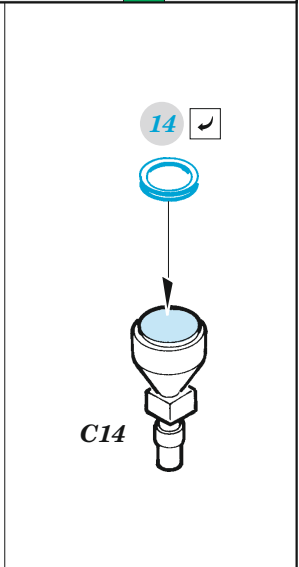

Fokker D.VIIF Weekend

detail set for EDUARD 1/48 kit • sada detailů pro stavebnici EDUARD 1/48

- APPLY EXPRESS MASK AND PAINT BEFORE GLUING
POUŽIT EXPRESS MASK NABARVIT PŘED SLEPENÍM
- SYMMETRICAL ASSEMBLY
SYMETRICKÁ MONTÁŽ
- REMOVE
ODSTRANIT
- GRIND
OBROUSIT
- DRILL HOLE
VRTÁT OTVOR
- BEND
OHNOUT
- OPTION
VOLBA
- REPLACE
NAHRADIT
- REVERSE SIDE
OTOČIT
- COLORED ETCHED PARTS
LEPTANÉ BAREVNÉ DÍLY
- ETCHED PARTS
LEPTANÉ NEBAREVNÉ DÍLY
- ORIGINAL KIT PARTS
PŮVODNÍ DÍLY STAVEBNICE

ORIGINAL KIT PARTS PŮVODNÍ DÍLY STAVEBNICE PHOTO-ETCHED PARTS LEPTANÉ DÍLY PARTS TO BE REMOVED DÍLY K ODSTRANĚNÍ FILL TMELIT

2 sets