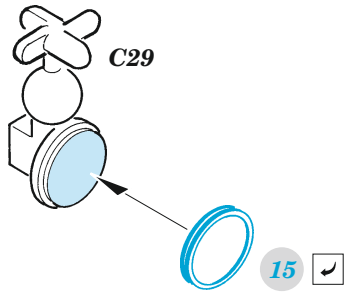

Fokker D.VIIF Weekend

detail set for EDUARD 1/48 kit • sada detailů pro stavebnici EDUARD 1/48

- APPLY EXPRESS MASK AND PAINT BEFORE GLUING
POUŽIT EXPRESS MASK NABARVIT PŘED SLEPENÍM
- SYMMETRICAL ASSEMBLY
SYMETRICKÁ MONTÁŽ
- REMOVE
ODSTRANIT
- GRIND
OBROUSIT
- DRILL HOLE
VRTÁT OTVOR
- BEND
OHNOUT
- OPTION
VOLBA
- REPLACE
NAHRADIT
- REVERSE SIDE
OTOČIT
- COLORED ETCHED PARTS
LEPTANÉ BAREVNÉ DÍLY
- ETCHED PARTS
LEPTANÉ NEBAREVNÉ DÍLY
- ORIGINAL KIT PARTS
PŮVODNÍ DÍLY STAVEBNICE

ORIGINAL KIT PARTS PŮVODNÍ DÍLY STAVEBNICE PHOTO-ETCHED PARTS LEPTANÉ DÍLY PARTS TO BE REMOVED DÍLY K ODSTRANĚNÍ FILL TMELIT

2 sets